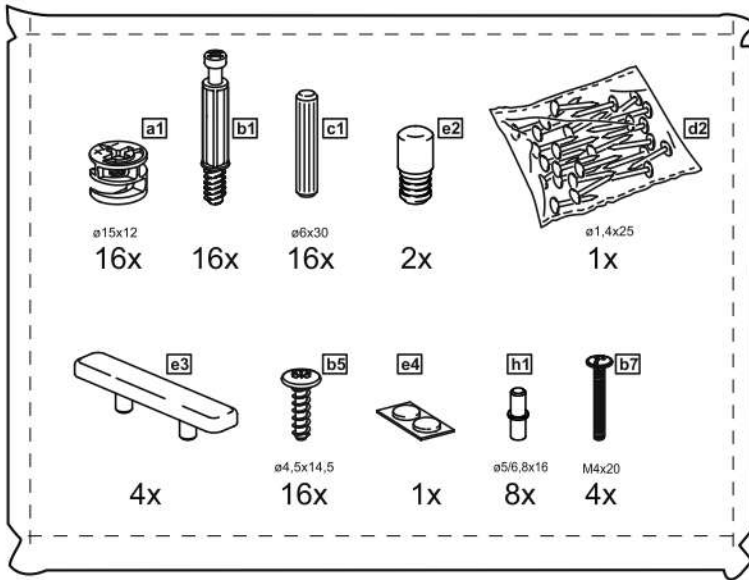

СИРИУС

тумба 2 двери со стеклом 78x123

2 двери со стеклом 78x123

тумба 2 двери со стеклом 78x123

№ поз.	Наименование	Кол-во	Габаритные размеры, мм
1	боковая стенка левая	1	1218×394×16
2	боковая стенка правая	1	1218×394×16
3	дверь со стеклом	2	1150×387×16
4	крышка	1	782×412×16
5	полка/дно	2	748×390×16
6	цоколь	2	748×57×16
7	полка съемная	2	746×375×18
8	задняя стенка (двойная)	1	1170×768×2,5

1

2

3

4

5

7

6

7