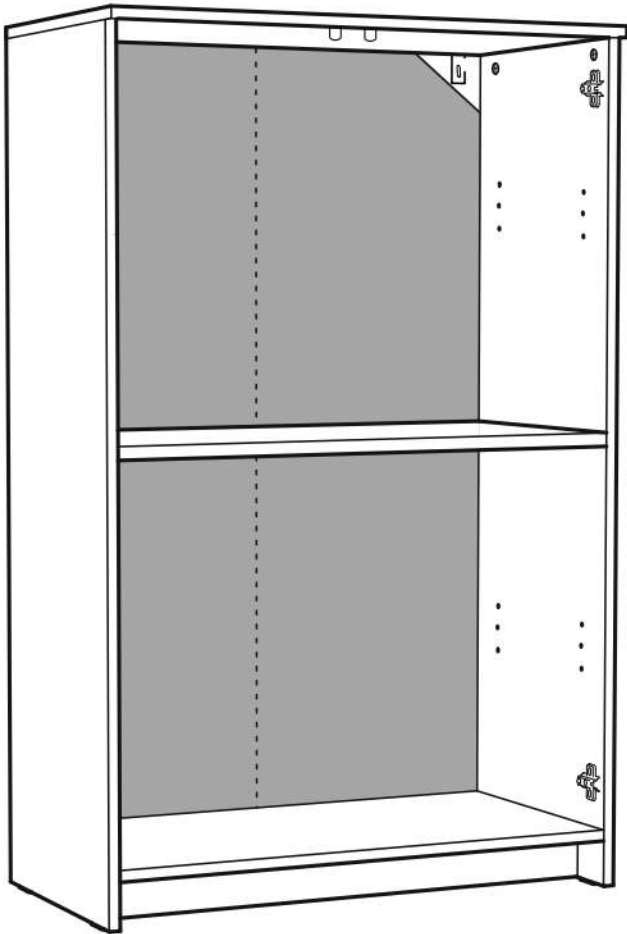

СИРИУС

тумба 2 двери со стеклом 78x123

2 двери со стеклом 78x123

тумба 2 двери со стеклом 78x123

№ поз.	Наименование	Кол-во	Габаритные размеры, мм
1	боковая стенка левая	1	1218×394×16
2	боковая стенка правая	1	1218×394×16
3	дверь со стеклом	2	1150×387×16
4	крышка	1	782×412×16
5	полка/дно	2	748×390×16
6	цоколь	2	748×57×16
7	полка съемная	2	746×375×18
8	задняя стенка (двойная)	1	1170×768×2,5

8

8

9

A=B

10

11

12

13