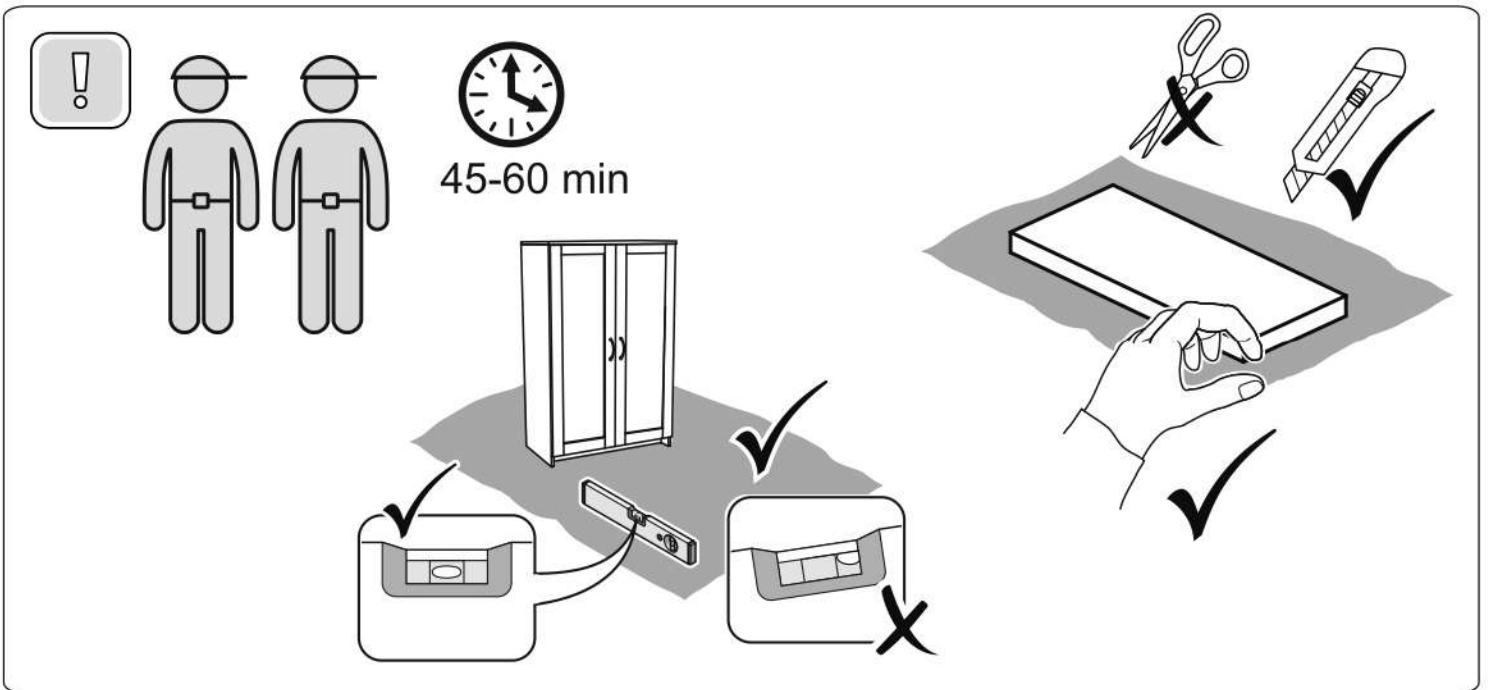

СИРИУС

тумба 2 двери со стеклом 78x123

2 двери со стеклом 78x123

тумба 2 двери со стеклом 78x123

№ поз.	Наименование	Кол-во	Габаритные размеры, мм
1	боковая стенка левая	1	1218×394×16
2	боковая стенка правая	1	1218×394×16
3	дверь со стеклом	2	1150×387×16
4	крышка	1	782×412×16
5	полка/дно	2	748×390×16
6	цоколь	2	748×57×16
7	полка съемная	2	746×375×18
8	задняя стенка (двойная)	1	1170×768×2,5