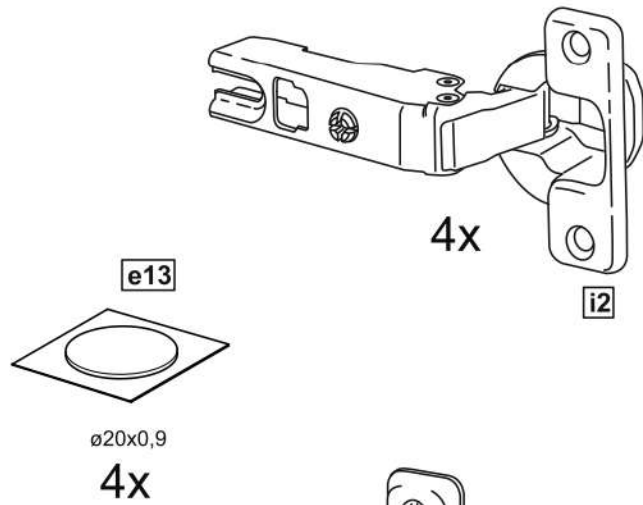

СИРИУС

тумба 2 двери со стеклом 78x123

2 двери со стеклом 78x123

тумба 2 двери со стеклом 78x123

№ поз.	Наименование	Кол-во	Габаритные размеры, мм
1	боковая стенка левая	1	1218×394×16
2	боковая стенка правая	1	1218×394×16
3	дверь со стеклом	2	1150×387×16
4	крышка	1	782×412×16
5	полка/дно	2	748×390×16
6	цоколь	2	748×57×16
7	полка съемная	2	746×375×18
8	задняя стенка (двойная)	1	1170×768×2,5