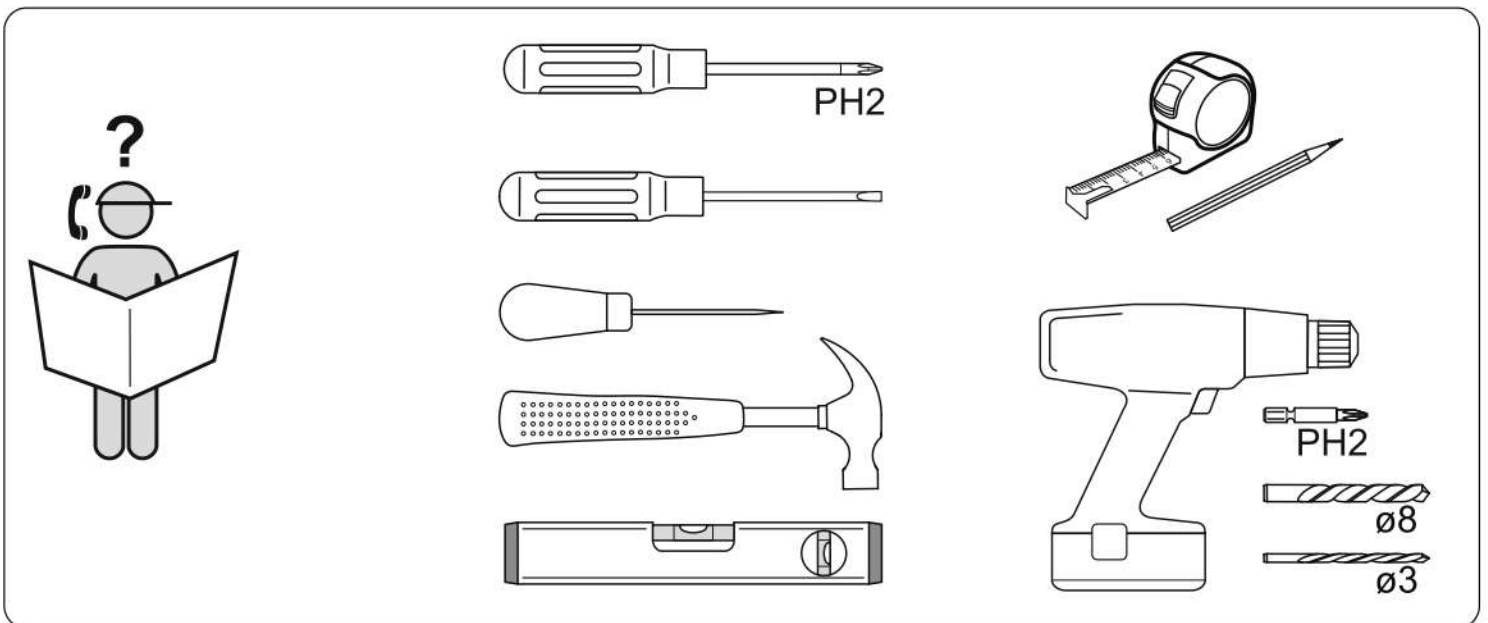

СИРИУС

тумба 2 двери со стеклом 78x123

2 двери со стеклом 78x123

тумба 2 двери со стеклом 78x123

№ поз.	Наименование	Кол-во	Габаритные размеры, мм
1	боковая стенка левая	1	1218×394×16
2	боковая стенка правая	1	1218×394×16
3	дверь со стеклом	2	1150×387×16
4	крышка	1	782×412×16
5	полка/дно	2	748×390×16
6	цоколь	2	748×57×16
7	полка съемная	2	746×375×18
8	задняя стенка (двойная)	1	1170×768×2,5