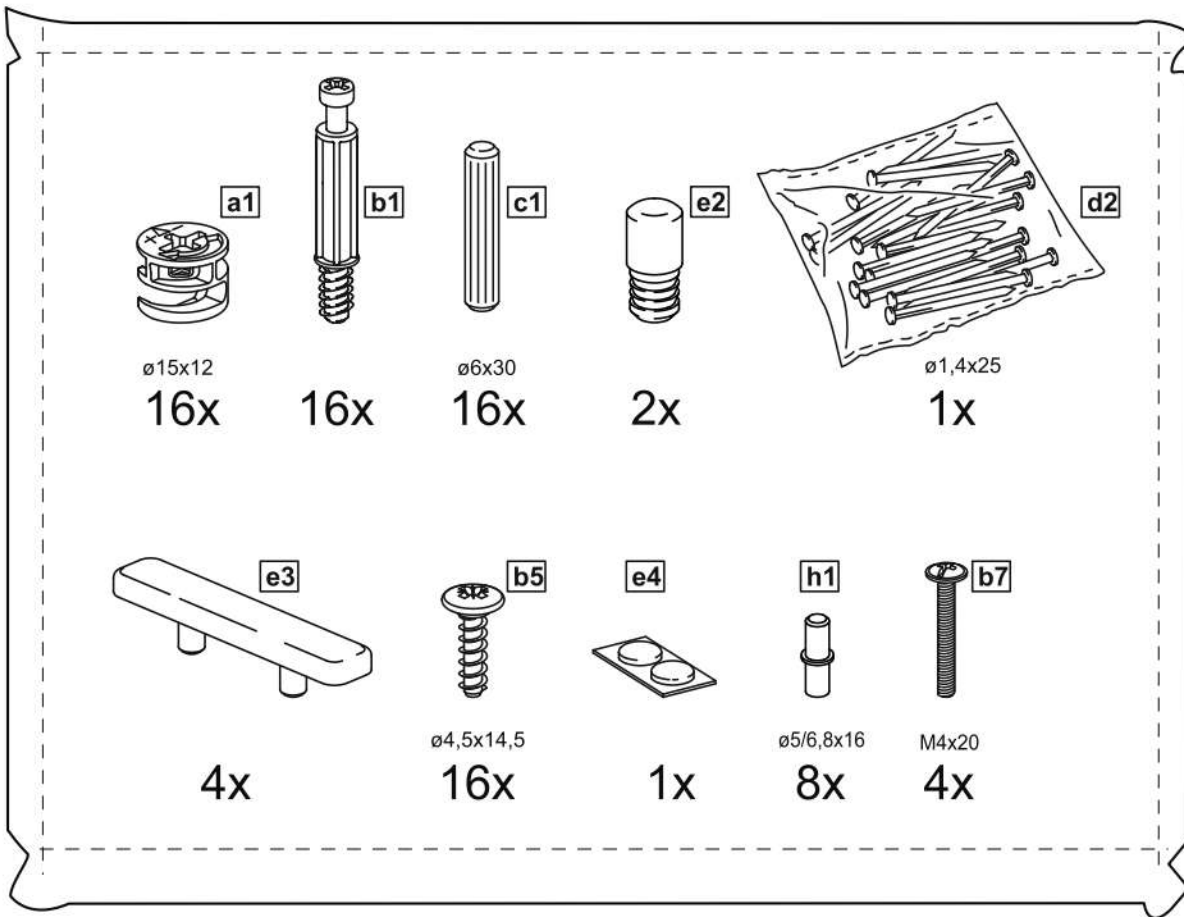

СИРИУС

тумба 2 двери со стеклом 78x123

2 двери со стеклом 78x123

тумба 2 двери со стеклом 78x123

№ поз.	Наименование	Кол-во	Габаритные размеры, мм
1	боковая стенка левая	1	1218×394×16
2	боковая стенка правая	1	1218×394×16
3	дверь со стеклом	2	1150×387×16
4	крышка	1	782×412×16
5	полка/дно	2	748×390×16
6	цоколь	2	748×57×16
7	полка съемная	2	746×375×18
8	задняя стенка (двойная)	1	1170×768×2,5

1

2

3

4

5

7

6

7