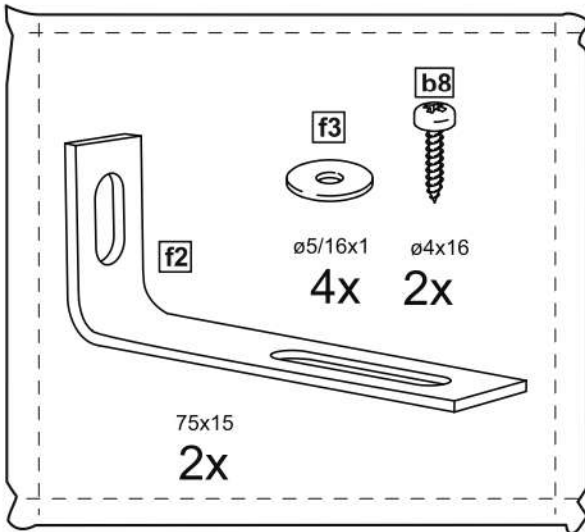

СИРИУС

тумба 2 двери со стеклом 78x123

2 двери со стеклом 78x123

тумба 2 двери со стеклом 78x123

№ поз.	Наименование	Кол-во	Габаритные размеры, мм
1	боковая стенка левая	1	1218×394×16
2	боковая стенка правая	1	1218×394×16
3	дверь со стеклом	2	1150×387×16
4	крышка	1	782×412×16
5	полка/дно	2	748×390×16
6	цоколь	2	748×57×16
7	полка съемная	2	746×375×18
8	задняя стенка (двойная)	1	1170×768×2,5