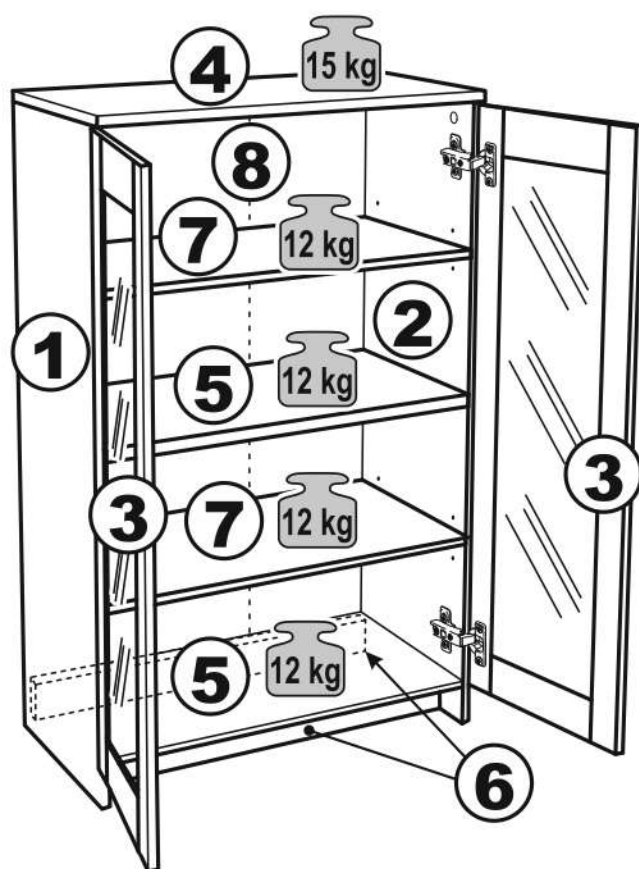

СИРИУС

тумба 2 двери со стеклом 78x123

2 двери со стеклом 78x123

тумба 2 двери со стеклом 78x123

№ поз.	Наименование	Кол-во	Габаритные размеры, мм
1	боковая стенка левая	1	1218×394×16
2	боковая стенка правая	1	1218×394×16
3	дверь со стеклом	2	1150×387×16
4	крышка	1	782×412×16
5	полка/дно	2	748×390×16
6	цоколь	2	748×57×16
7	полка съемная	2	746×375×18
8	задняя стенка (двойная)	1	1170×768×2,5

1

2

3

4

5

7

6

7

8

8

9

A=B

10

11

12

13