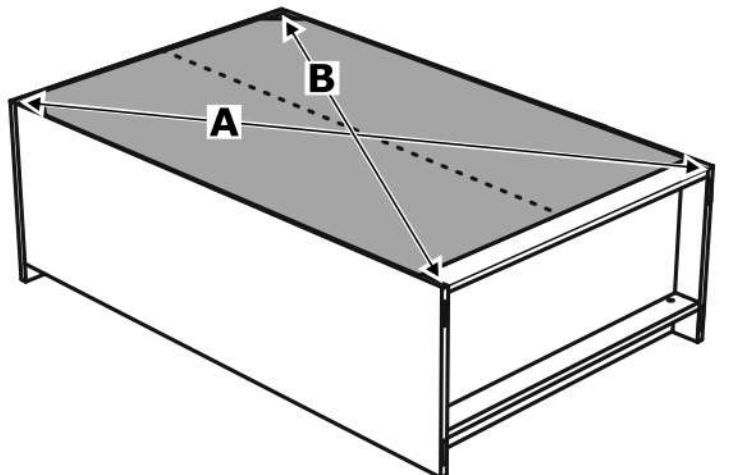

СИРИУС

тумба 2 двери со стеклом 78x123

2 двери со стеклом 78x123

тумба 2 двери со стеклом 78x123

№ поз.	Наименование	Кол-во	Габаритные размеры, мм
1	боковая стенка левая	1	1218×394×16
2	боковая стенка правая	1	1218×394×16
3	дверь со стеклом	2	1150×387×16
4	крышка	1	782×412×16
5	полка/дно	2	748×390×16
6	цоколь	2	748×57×16
7	полка съемная	2	746×375×18
8	задняя стенка (двойная)	1	1170×768×2,5

8

8

9

A=B

10

11

12

13