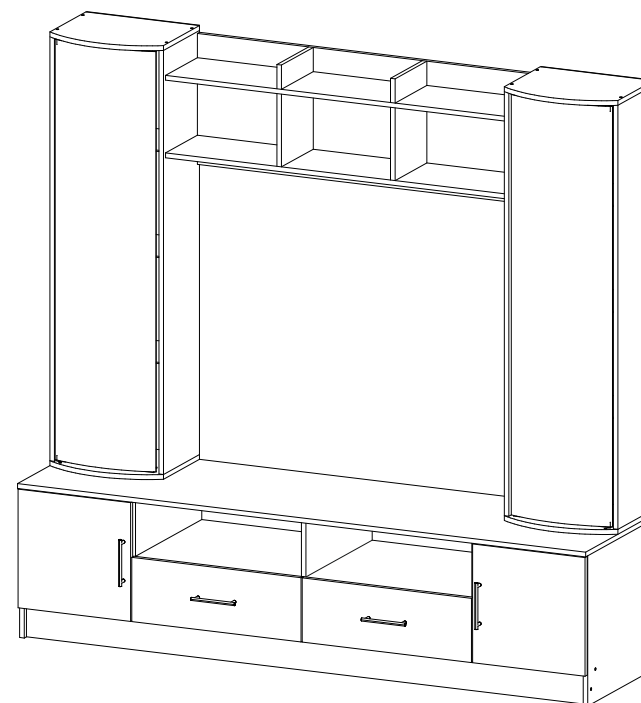

Мебель для гостиной «Марта-15» МИНИ

2000	1944	520

25

№ дет.	Деталь/Detail	Размер/Size	Кол-во/Quantity	№ упак./№ pack
1	Крышка/Top	2000x516	1	1/5
2	Вязка/Connecting element	1968x500	1	1/5
3-4	Цоколь/Socle	1968x100	2	1/5
5	Задняя стенка/Back side	1200x432	1	1/5
6	Вязка/Connecting element	1184x500	1	1/5
7-8	Задняя стенка ящика/Back side	527x120	2	1/5
9	Бок левый/Side left	496x500	1	1/5
10	Бок правый/Side right	496x500	1	1/5
11-12	Бок ящика левый/Side left	450x120	2	1/5
13-14	Бок ящика правый/Side right	450x120	2	1/5
15-16	Крышка нижняя/Top	400x330	2	1/5
17-18	Крышка верхняя/Top	400x330	2	1/5
19	Перегородка/Side middle	380x500	1	1/5
20	Перегородка/Side middle	380x500	1	1/5
21-22	Планка/Plank	80x240	2	1/5
23-24	Фасад/Front	392x396	2	1/5
25	Задняя стенка ЛДВП/Back side	1995x410	1	1/5
26-27	Задняя стенка ЛДВП/Back side	1430x395	2	1/5
28-29	Дно ящика ДВП/Bottom	557x450	2	1/5
30	Бок левый/Side left	1400x272	1	2/5
31	Бок правый/Side right	1400x272	1	2/5
32	Бок левый/Side left	1400x272	1	2/5
33	Бок правый/Side right	1400x272	1	2/5
34	Вязка/Connecting element	1200x240	1	2/5
35	Вязка/Connecting element	1200x240	1	2/5
36	Перегородка/Side middle	182x500	1	2/5
37	Перегородка/Side middle	182x500	1	2/5
38-39	Перегородка/Side middle	240x240	2	2/5
40-41	Фасад/Front	212x596	2	2/5
42-47	Полка стеклянная/Shelf	363x240	6	3/5
48-49	Стекло гнутое/Glass	1388x362	2	4/5

12x

4x

1x

6x

2x

№ дет.	Деталь/Detail	Размер/Size	Кол-во/ Quantity	№ упак./ № pack
1	Бок левый/Side left	2184x500	1	1/4
2	Бок правый/Side right	2184x500	1	1/4
3-4	Вязка/Connecting element	668x500	2	2/4
5-7	Полка/Shelf	668x470	3	2/4
8-9	Задняя стенка ДВП/Back side	2095x347	1	1/4
10	Цоколь/Socle	668x100	1	1/4
11	Усиление/Plank	668x100	1	1/4
12	Крышка/Top	700x520	1	2/4
13	Фасад/Front	2080x196	1	1/4
14	Фасад/Front	2080x496	1	1/4
15	Труба овальная/Oval tube	663	1	1/4
16	Соединитель ДВП/Connector	2100	1	1/4
17-20	Зеркало/Mirror	500x180	4	3/4