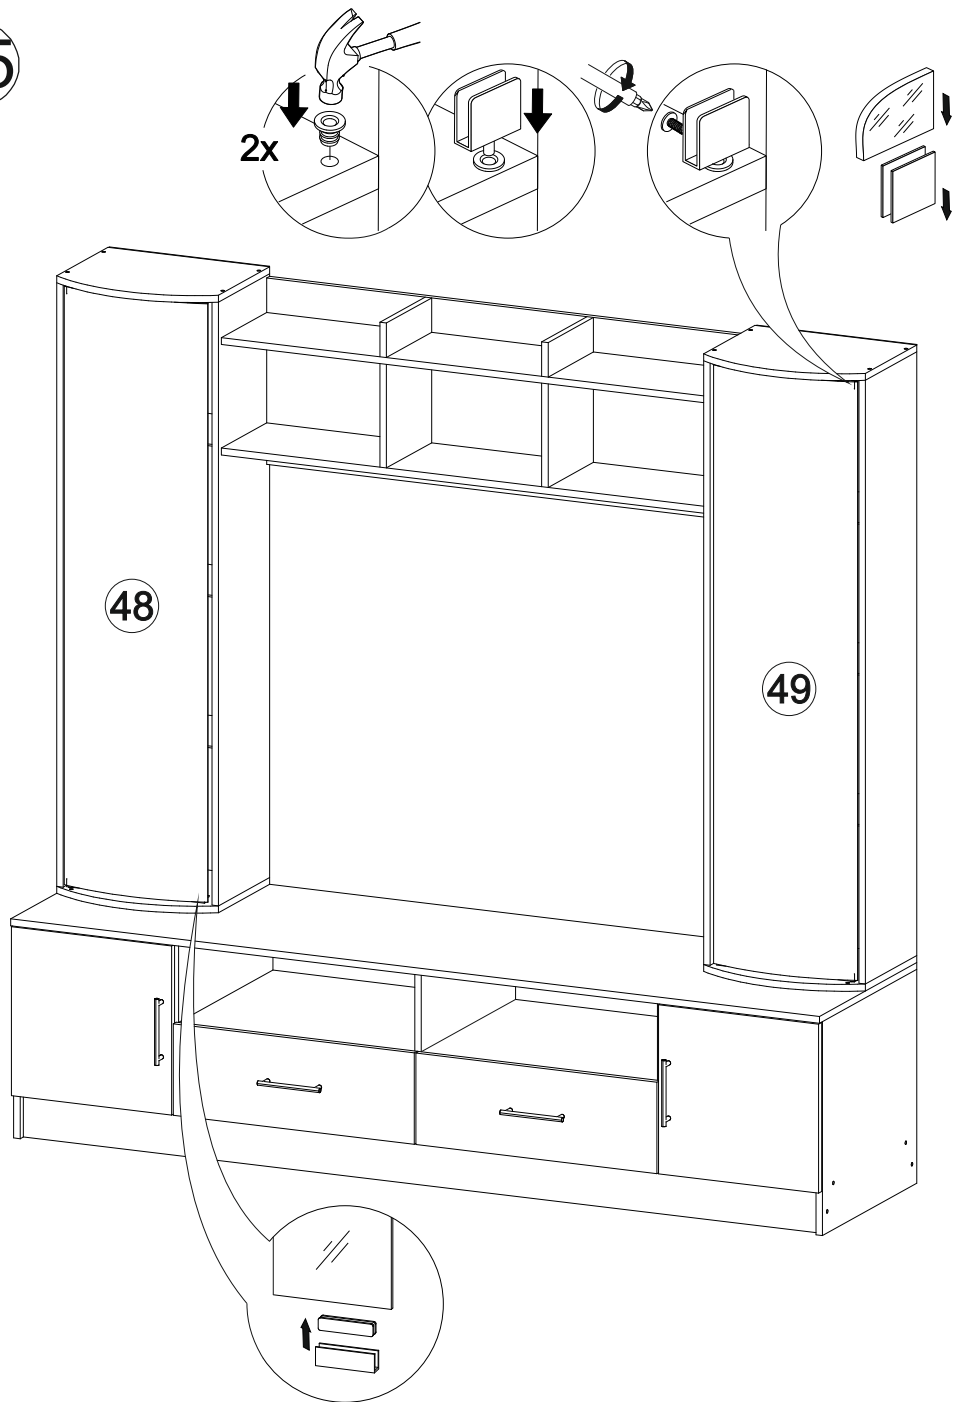

Мебель для гостиной «Марта-15» МИНИ

2000	1944	520

25

№ дет.	Деталь/Detail	Размер/Size	Кол-во/Quantity	№ упак./№ pack
1	Крышка/Top	2000x516	1	1/5
2	Вязка/Connecting element	1968x500	1	1/5
3-4	Цоколь/Socle	1968x100	2	1/5
5	Задняя стенка/Back side	1200x432	1	1/5
6	Вязка/Connecting element	1184x500	1	1/5
7-8	Задняя стенка ящика/Back side	527x120	2	1/5
9	Бок левый/Side left	496x500	1	1/5
10	Бок правый/Side right	496x500	1	1/5
11-12	Бок ящика левый/Side left	450x120	2	1/5
13-14	Бок ящика правый/Side right	450x120	2	1/5
15-16	Крышка нижняя/Top	400x330	2	1/5
17-18	Крышка верхняя/Top	400x330	2	1/5
19	Перегородка/Side middle	380x500	1	1/5
20	Перегородка/Side middle	380x500	1	1/5
21-22	Планка/Plank	80x240	2	1/5
23-24	Фасад/Front	392x396	2	1/5
25	Задняя стенка ЛДВП/Back side	1995x410	1	1/5
26-27	Задняя стенка ЛДВП/Back side	1430x395	2	1/5
28-29	Дно ящика ДВП/Bottom	557x450	2	1/5
30	Бок левый/Side left	1400x272	1	2/5
31	Бок правый/Side right	1400x272	1	2/5
32	Бок левый/Side left	1400x272	1	2/5
33	Бок правый/Side right	1400x272	1	2/5
34	Вязка/Connecting element	1200x240	1	2/5
35	Вязка/Connecting element	1200x240	1	2/5
36	Перегородка/Side middle	182x500	1	2/5
37	Перегородка/Side middle	182x500	1	2/5
38-39	Перегородка/Side middle	240x240	2	2/5
40-41	Фасад/Front	212x596	2	2/5
42-47	Полка стеклянная/Shelf	363x240	6	3/5
48-49	Стекло гнутое/Glass	1388x362	2	4/5

12x

4x

1x

6x

2x

№ дет.	Деталь/Detail	Размер/Size	Кол-во/ Quantity	№ упак./ № pack
1	Бок левый/Side left	2184x500	1	1/4
2	Бок правый/Side right	2184x500	1	1/4
3-4	Вязка/Connecting element	668x500	2	2/4
5-7	Полка/Shelf	668x470	3	2/4
8-9	Задняя стенка ДВП/Back side	2095x347	1	1/4
10	Цоколь/Socle	668x100	1	1/4
11	Усиление/Plank	668x100	1	1/4
12	Крышка/Top	700x520	1	2/4
13	Фасад/Front	2080x196	1	1/4
14	Фасад/Front	2080x496	1	1/4
15	Труба овальная/Oval tube	663	1	1/4
16	Соединитель ДВП/Connector	2100	1	1/4
17-20	Зеркало/Mirror	500x180	4	3/4