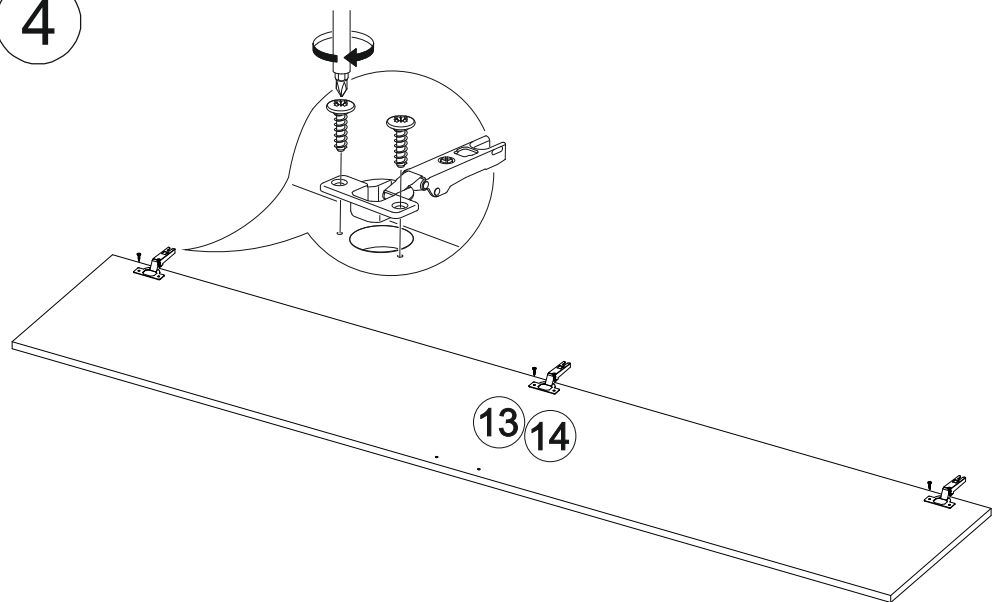

3

4

5

Внимание! Монтаж зеркал/стекел к фасадам производится самостоятельно на двусторонний скотч и/или кляймеры **ОБЯЗАТЕЛЬНО** для крепления необходимо использовать монтажный клей «жидкие гвозди»

6