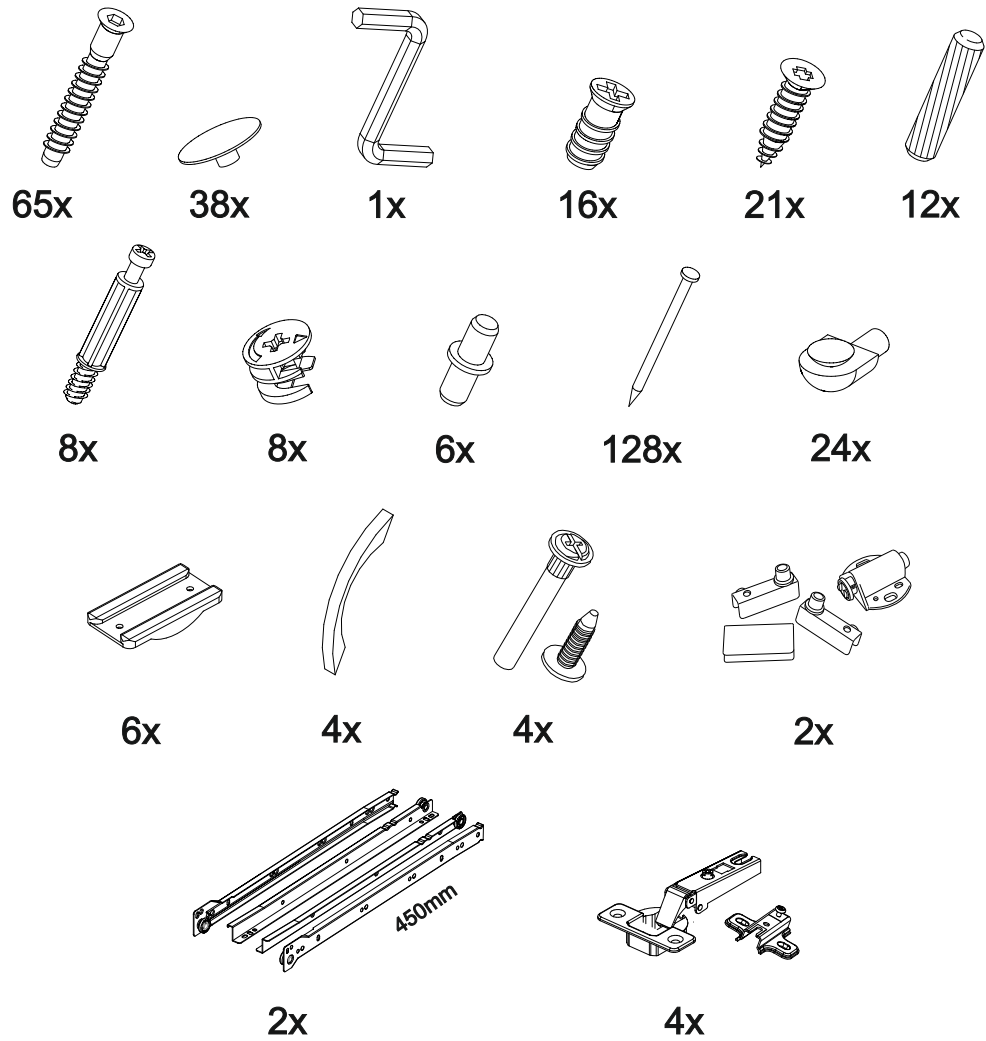

Мебель для гостиной «Марта-15» МИНИ

2000	1944	520

25

№ дет.	Деталь/Detail	Размер/Size	Кол-во/Quantity	№ упак./№ pack
1	Крышка/Top	2000x516	1	1/5
2	Вязка/Connecting element	1968x500	1	1/5
3-4	Цоколь/Socle	1968x100	2	1/5
5	Задняя стенка/Back side	1200x432	1	1/5
6	Вязка/Connecting element	1184x500	1	1/5
7-8	Задняя стенка ящика/Back side	527x120	2	1/5
9	Бок левый/Side left	496x500	1	1/5
10	Бок правый/Side right	496x500	1	1/5
11-12	Бок ящика левый/Side left	450x120	2	1/5
13-14	Бок ящика правый/Side right	450x120	2	1/5
15-16	Крышка нижняя/Top	400x330	2	1/5
17-18	Крышка верхняя/Top	400x330	2	1/5
19	Перегородка/Side middle	380x500	1	1/5
20	Перегородка/Side middle	380x500	1	1/5
21-22	Планка/Plank	80x240	2	1/5
23-24	Фасад/Front	392x396	2	1/5
25	Задняя стенка ЛДВП/Back side	1995x410	1	1/5
26-27	Задняя стенка ЛДВП/Back side	1430x395	2	1/5
28-29	Дно ящика ДВП/Bottom	557x450	2	1/5
30	Бок левый/Side left	1400x272	1	2/5
31	Бок правый/Side right	1400x272	1	2/5
32	Бок левый/Side left	1400x272	1	2/5
33	Бок правый/Side right	1400x272	1	2/5
34	Вязка/Connecting element	1200x240	1	2/5
35	Вязка/Connecting element	1200x240	1	2/5
36	Перегородка/Side middle	182x500	1	2/5
37	Перегородка/Side middle	182x500	1	2/5
38-39	Перегородка/Side middle	240x240	2	2/5
40-41	Фасад/Front	212x596	2	2/5
42-47	Полка стеклянная/Shelf	363x240	6	3/5
48-49	Стекло гнутое/Glass	1388x362	2	4/5

1

2

24

23

3

4

5

6

12x

4x

1x

6x

2x

№ дет.	Деталь/Detail	Размер/Size	Кол-во/ Quantity	№ упак./ № pack
1	Бок левый/Side left	2184x500	1	1/4
2	Бок правый/Side right	2184x500	1	1/4
3-4	Вязка/Connecting element	668x500	2	2/4
5-7	Полка/Shelf	668x470	3	2/4
8-9	Задняя стенка ДВП/Back side	2095x347	1	1/4
10	Цоколь/Socle	668x100	1	1/4
11	Усиление/Plank	668x100	1	1/4
12	Крышка/Top	700x520	1	2/4
13	Фасад/Front	2080x196	1	1/4
14	Фасад/Front	2080x496	1	1/4
15	Труба овальная/Oval tube	663	1	1/4
16	Соединитель ДВП/Connector	2100	1	1/4
17-20	Зеркало/Mirror	500x180	4	3/4