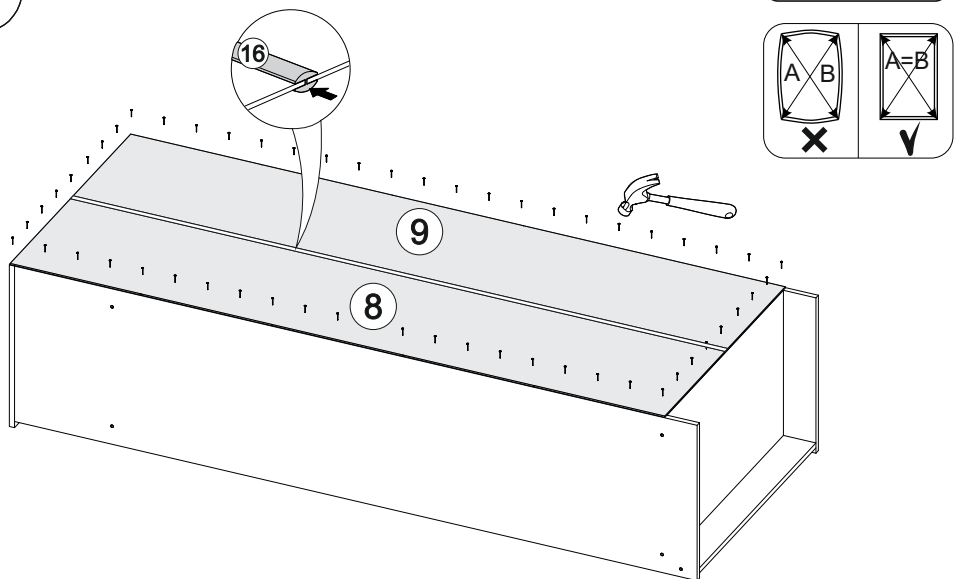

3

4

5

Внимание! Монтаж зеркал/стекел к фасадам производится самостоятельно на двусторонний скотч и/или кляймеры **ОБЯЗАТЕЛЬНО** для крепления необходимо использовать монтажный клей «жидкие гвозди»

6