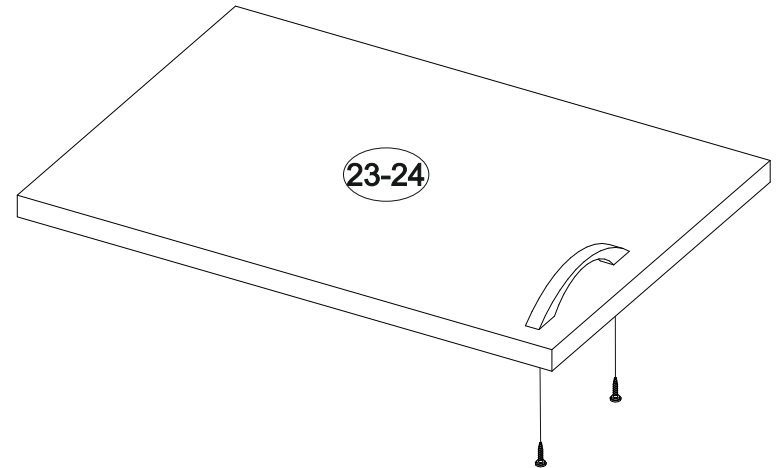

19

16

17

11

12

13

14

15

12x

4x

1x

6x

2x

№ дет.	Деталь/Detail	Размер/Size	Кол-во/ Quantity	№ упак./ № pack
1	Бок левый/Side left	2184x500	1	1/4
2	Бок правый/Side right	2184x500	1	1/4
3-4	Вязка/Connecting element	668x500	2	2/4
5-7	Полка/Shelf	668x470	3	2/4
8-9	Задняя стенка ДВП/Back side	2095x347	1	1/4
10	Цоколь/Socle	668x100	1	1/4
11	Усиление/Plank	668x100	1	1/4
12	Крышка/Top	700x520	1	2/4
13	Фасад/Front	2080x196	1	1/4
14	Фасад/Front	2080x496	1	1/4
15	Труба овальная/Oval tube	663	1	1/4
16	Соединитель ДВП/Connector	2100	1	1/4
17-20	Зеркало/Mirror	500x180	4	3/4