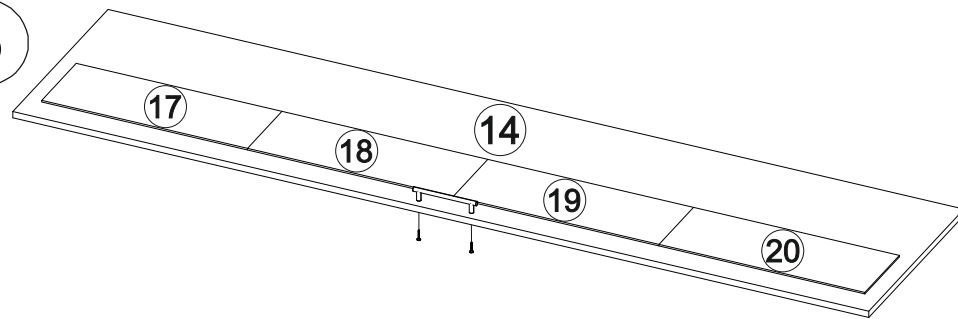

5

Внимание! Монтаж зеркал/стекел к фасадам производится самостоятельно на двусторонний скотч и/или кляймеры **ОБЯЗАТЕЛЬНО** для крепления необходимо использовать монтажный клей «жидкие гвозди»

6