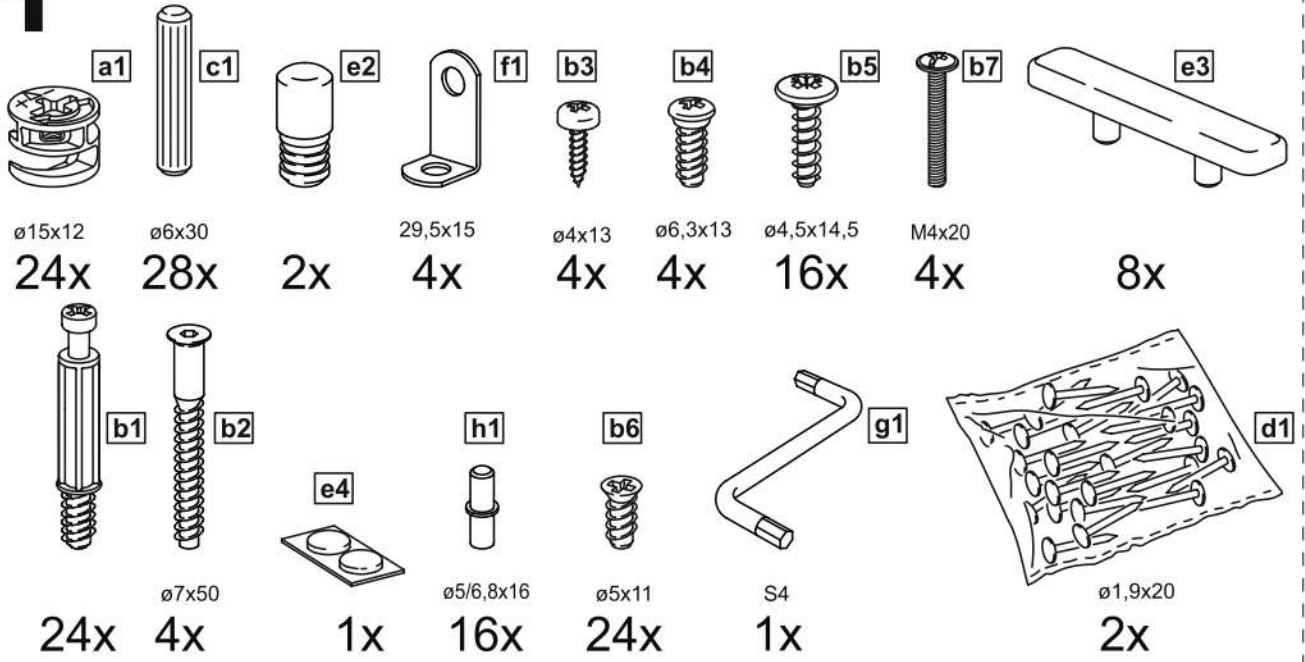

СИРИУС

тумба 2 двери и 4 ящика 117x123

тумба 117x123 2 двери и 4 ящика

№ поз.	Наименование	Кол-во	Габаритные размеры, мм
1	боковая стенка левая	1	1218×394×16
2	боковая стенка правая	1	1218×394×16
3	дверь	2	1150×387×16
4	крышка	1	1171×412×16
5	дно	1	1137×390×16
6	перегородка правая	1	1144,5×390×16
7	перегородка левая	1	1144,5×390×16
8	цоколь	2	1137×57×16
9	полка	2	373,5×390×16
10	полка съемная	4	371×375×16
11	фасад	4	387×285×16
12	боковая стенка ящика левая	4	385×206×12
13	боковая стенка ящика правая	4	385×206×12
14	задняя стенка ящика	4	315×206×12
15	дно ящика	4	320×374×3
16	задняя стенка	1	1170×379×2,5
17	задняя стенка	2	1170×390×2,5

1

2

1

2

3

7

4

5

$A=B$

12

12

13

x

x

2x

14

15

18

19

20

21

22

23

24