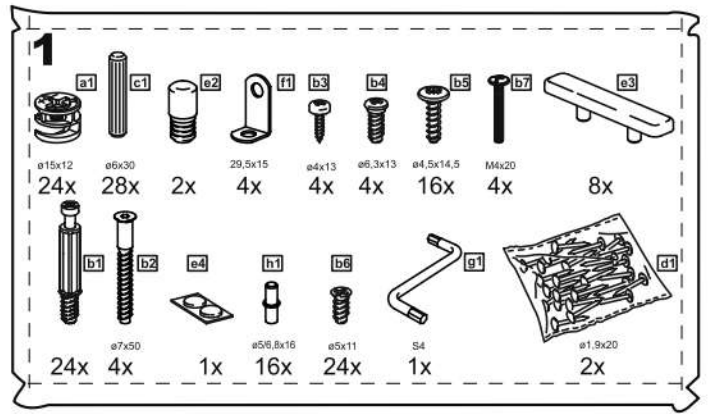

СИРИУС

тумба 2 двери и 4 ящика 117x123

тумба 117x123 2 двери и 4 ящика

№ поз.	Наименование	Кол-во	Габаритные размеры, мм
1	боковая стенка левая	1	1218×394×16
2	боковая стенка правая	1	1218×394×16
3	дверь	2	1150×387×16
4	крышка	1	1171×412×16
5	дно	1	1137×390×16
6	перегородка правая	1	1144,5×390×16
7	перегородка левая	1	1144,5×390×16
8	цоколь	2	1137×57×16
9	полка	2	373,5×390×16
10	полка съемная	4	371×375×16
11	фасад	4	387×285×16
12	боковая стенка ящика левая	4	385×206×12
13	боковая стенка ящика правая	4	385×206×12
14	задняя стенка ящика	4	315×206×12
15	дно ящика	4	320×374×3
16	задняя стенка	1	1170×379×2,5
17	задняя стенка	2	1170×390×2,5

1

2

1

2

3

7

4

5

$A=B$

12

12

13

x

x

2x

14

15

18

19

20

21

22

23

24