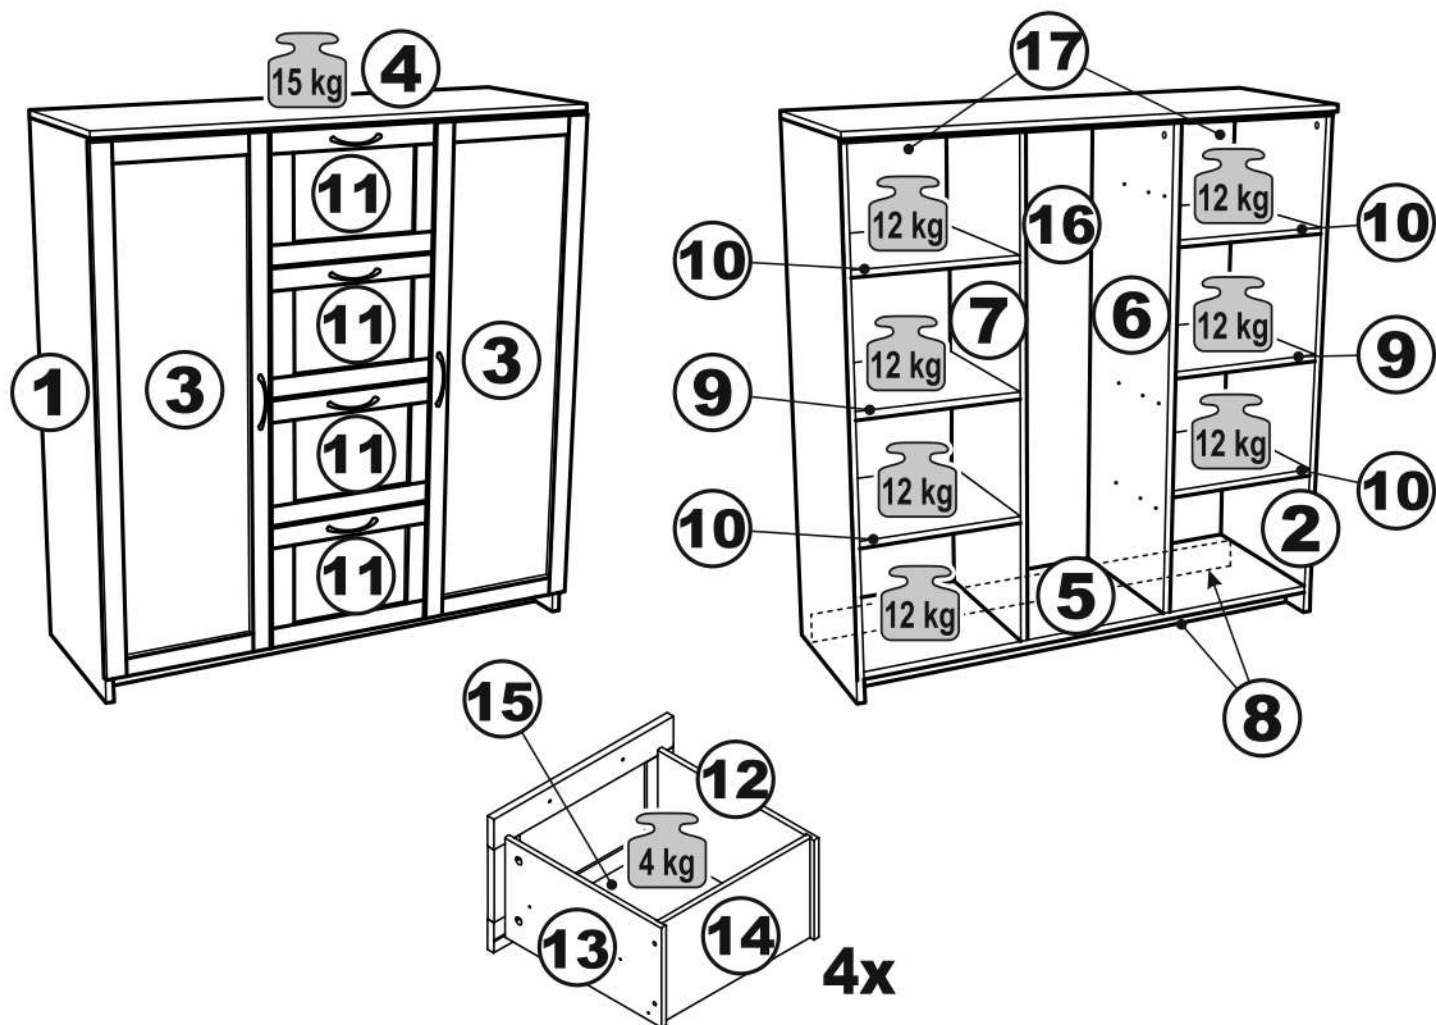

СИРИУС

тумба 2 двери и 4 ящика 117x123

тумба 117x123 2 двери и 4 ящика

№ поз.	Наименование	Кол-во	Габаритные размеры, мм
1	боковая стенка левая	1	1218×394×16
2	боковая стенка правая	1	1218×394×16
3	дверь	2	1150×387×16
4	крышка	1	1171×412×16
5	дно	1	1137×390×16
6	перегородка правая	1	1144,5×390×16
7	перегородка левая	1	1144,5×390×16
8	цоколь	2	1137×57×16
9	полка	2	373,5×390×16
10	полка съемная	4	371×375×16
11	фасад	4	387×285×16
12	боковая стенка ящика левая	4	385×206×12
13	боковая стенка ящика правая	4	385×206×12
14	задняя стенка ящика	4	315×206×12
15	дно ящика	4	320×374×3
16	задняя стенка	1	1170×379×2,5
17	задняя стенка	2	1170×390×2,5

$A=B$

12

12

13

x

x

2x

14

15

18

19

20

21

22

23

24