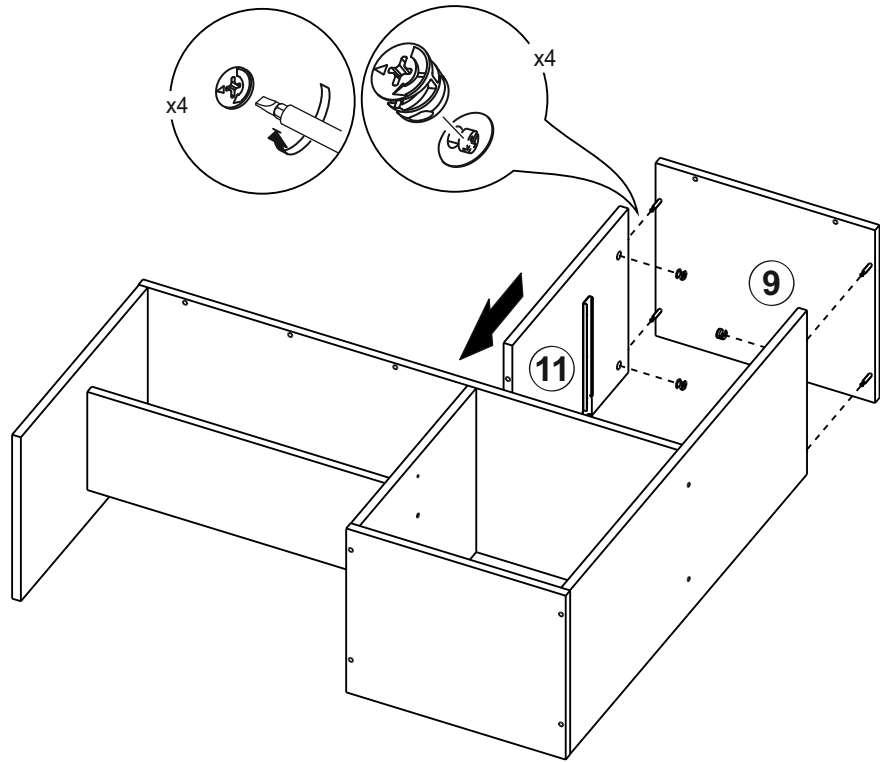

МС Токио Вешалка с зеркалом Серия 2

Размер изделия 1001x2000x352 (ШxВxГ)

Уважаемые покупатели! Идеального качества сборки можно добиться только путем привлечения **ПРОФЕССИОНАЛЬНОГО** (толкового) сборщика мебели.

			x1	x3
x7	x2		x4	
			x2	x7
x6	x25		x2	
			x2	x1
x31	x2	x2		
			x23	x4
x6	x5			

1

2

3

4

5

6

7