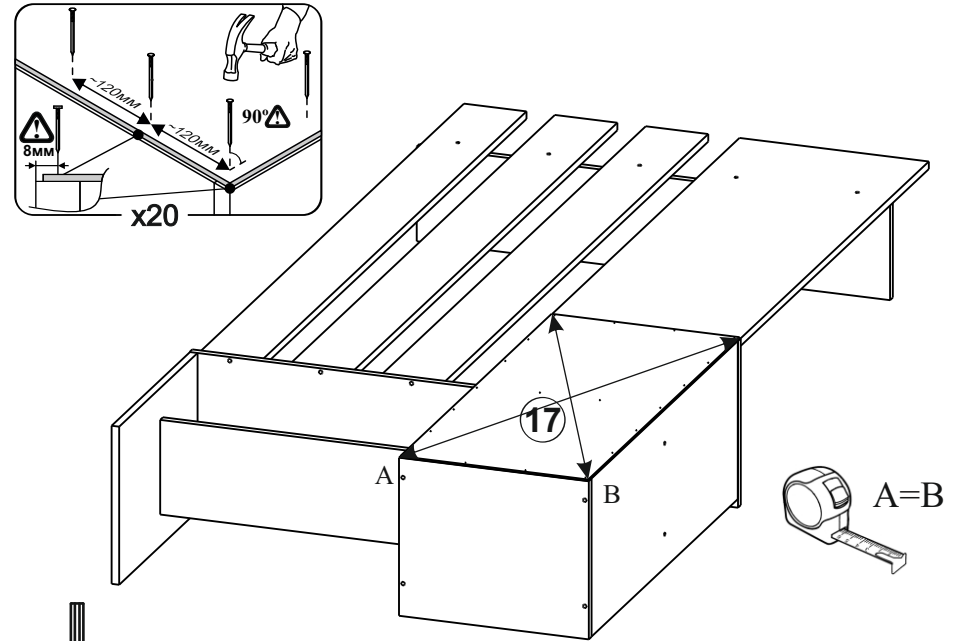

МС Токио Вешалка с зеркалом Серия 2

Размер изделия 1001x2000x352 (ШxВxГ)

Уважаемые покупатели! Идеального качества сборки можно добиться только путем привлечения **ПРОФЕССИОНАЛЬНОГО** (толкового) сборщика мебели.

			x1	x3
x7	x2		x4	
			x2	x7
x6	x25		x2	
			x2	x1
x31	x2	x2		
			x23	x4
x6	x5			

1

2

3

4

5

6

7