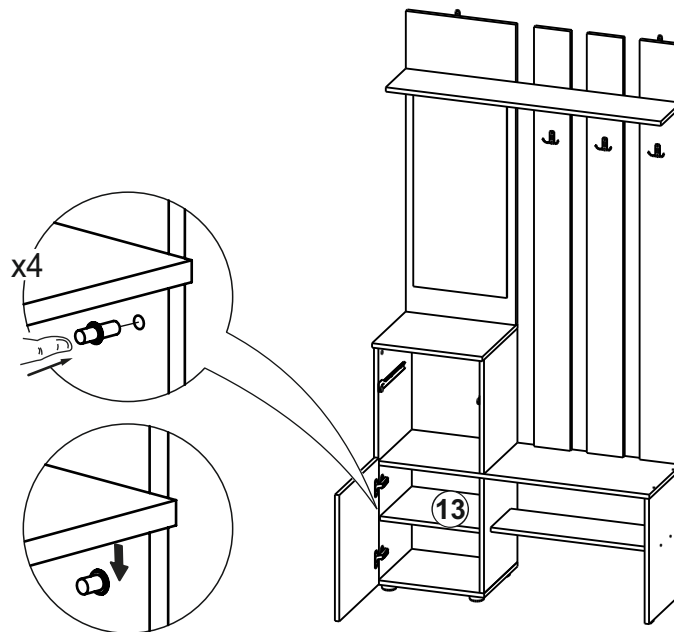

МС Токио Вешалка с зеркалом Серия 2

Размер изделия 1001x2000x352 (ШxВxГ)

Уважаемые покупатели! Идеального качества сборки можно добиться только путем привлечения **ПРОФЕССИОНАЛЬНОГО** (толкового) сборщика мебели.

8

9

10

11

Внимание!
Выбирайте крепёж, подходящий
по материалу Ваших стен (а-б-с).

12

13

14