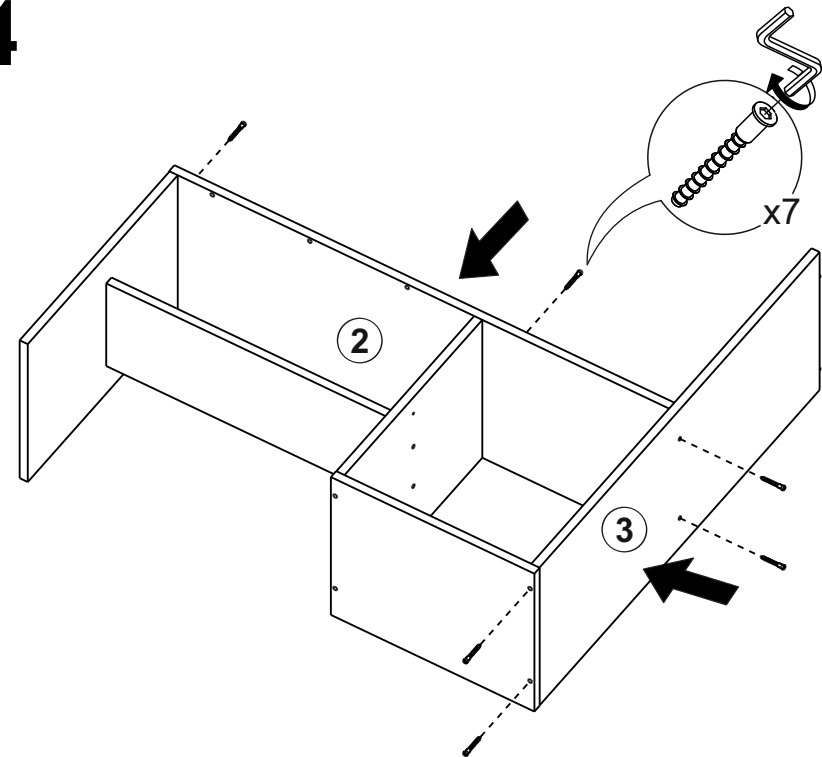

МС Токио Вешалка с зеркалом Серия 2

Размер изделия 1001x2000x352 (ШxВxГ)

Уважаемые покупатели! Идеального качества сборки можно добиться только путем привлечения **ПРОФЕССИОНАЛЬНОГО** (толкового) сборщика мебели.

			x1	x3
x7	x2		x4	
			x2	x7
x6	x25		x2	
			x2	x1
x31	x2	x2		
			x23	x4
x6	x5			

1

2

3

4

5

6

7