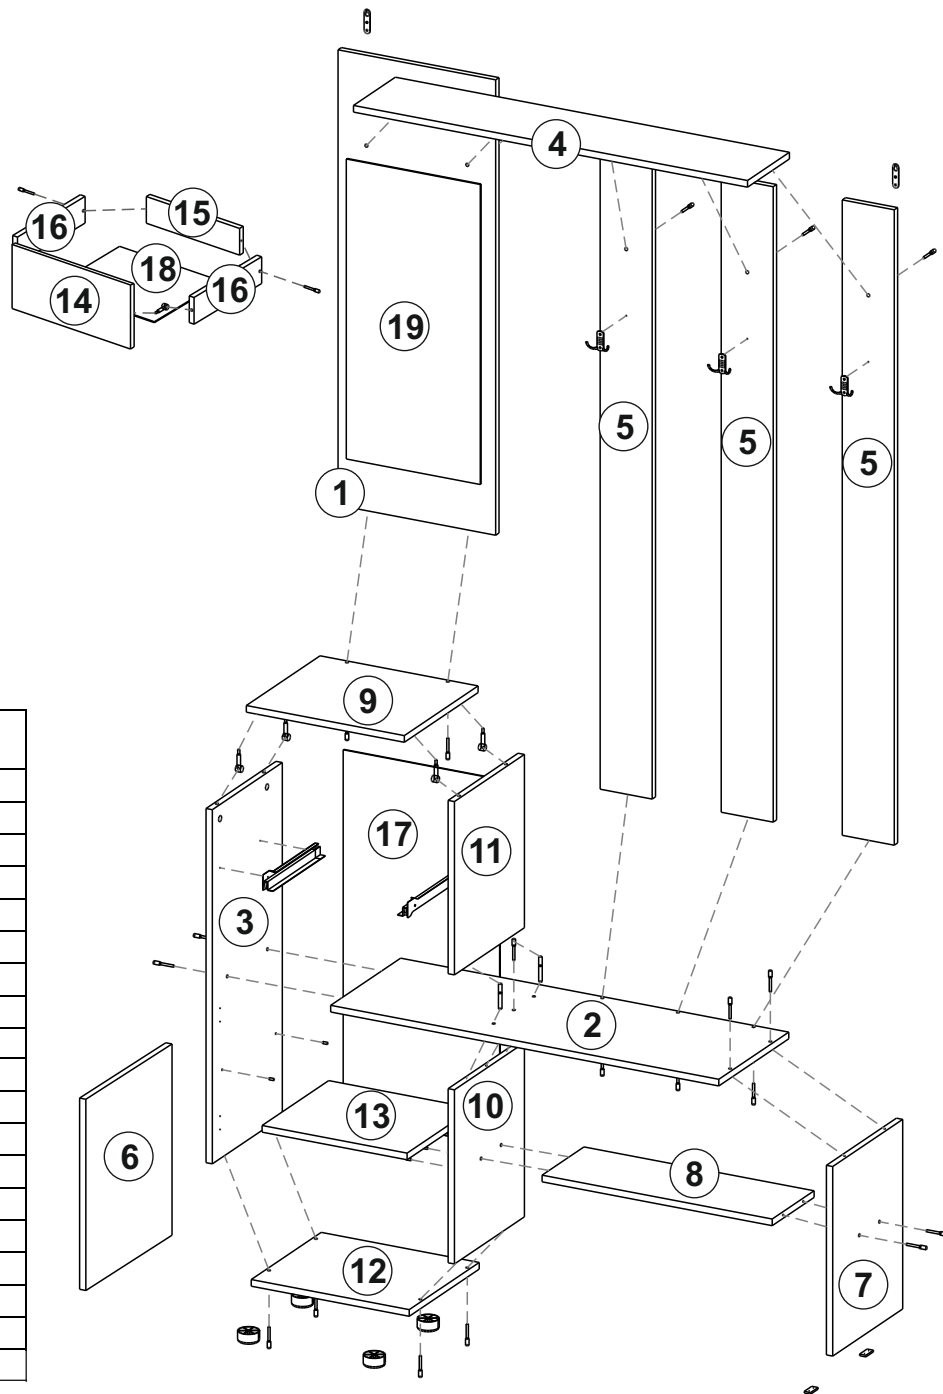

МС Токио Вешалка с зеркалом Серия 2

Размер изделия 1001x2000x352 (ШxВxГ)

Уважаемые покупатели! Идеального качества сборки можно добиться только путем привлечения **ПРОФЕССИОНАЛЬНОГО** (толкового) сборщика мебели.

ОСТОРОЖНО! Во избежание сколов и порчи деталей будьте аккуратны во время сборки.

Все замечания и пожелания присылайте по адресу mebelesopomu@mail.ru, они будут рассмотрены **НЕЗАМЕДЛИТЕЛЬНО**.

1 2 3			
	L=mm		
1	1093	400	1
2	985	334	1
3	850	334	1
4	1000	200	1
5	1525	132	3
6	396	459	1
7	455	334	1
8	584	200	1
9	401	352	1
10	418	334	1
11	416	334	1
12	401	334	1
13	368	318	1
14	396	192	1
15	312	80	1
16	300	80	2
17	879	397	1
18	341	298	1
19	720	340	1