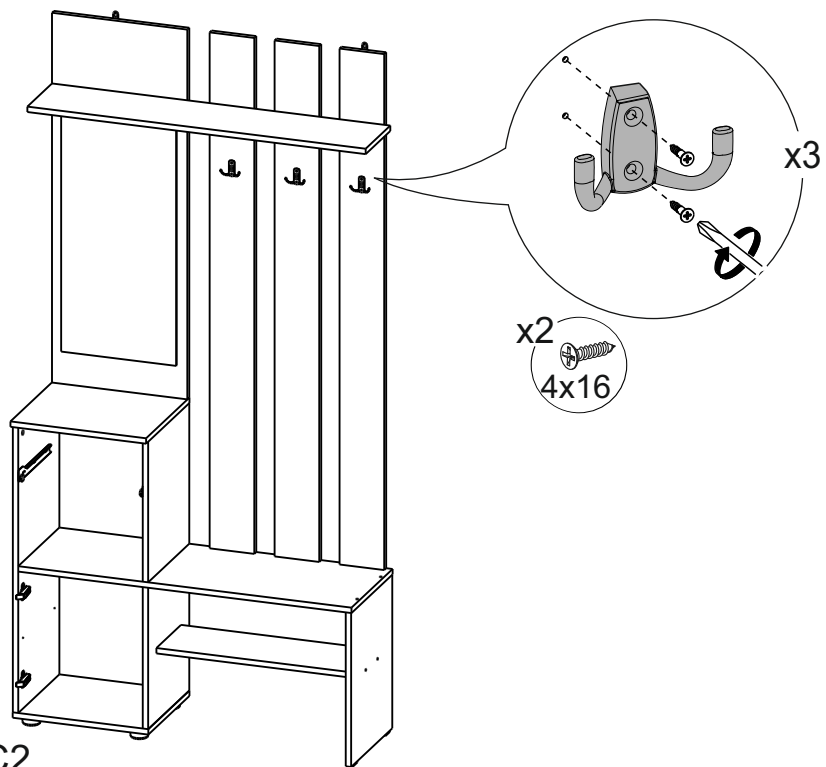

9

10

11

Внимание!
Выбирайте крепёж, подходящий
по материалу Ваших стен (а-б-с).