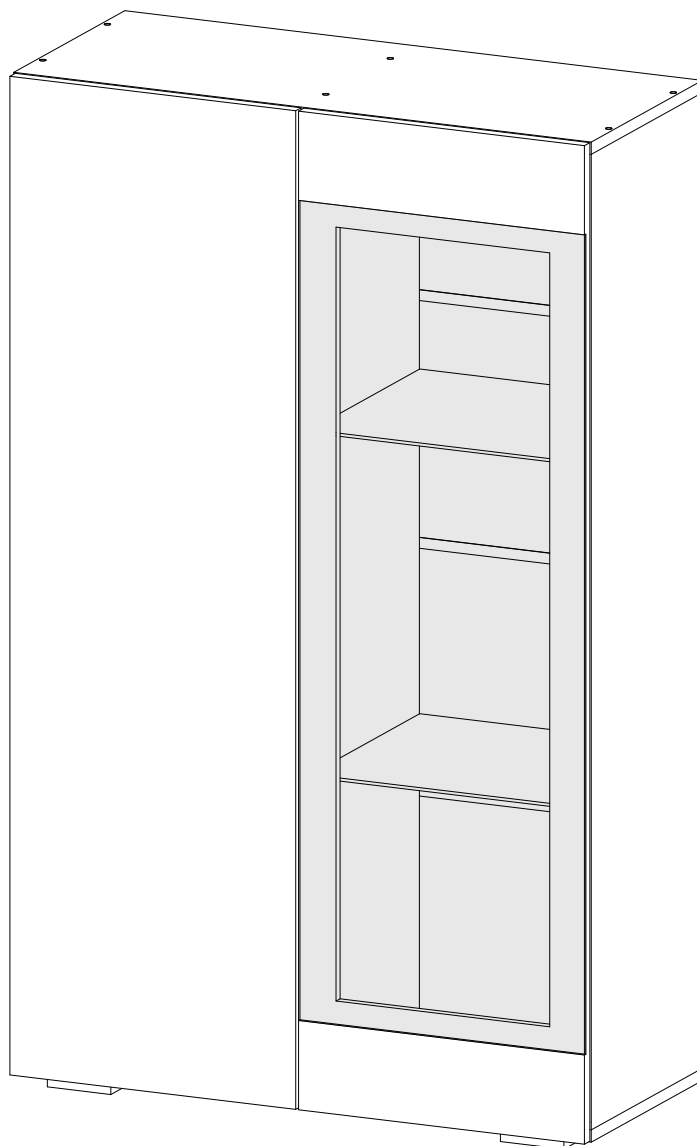

<https://interior-center.ru/>

БРУКЛИН Шкаф ШКМ-02  
BROOKLYN Wardrobe SKM-02

800	1300/1320	350

**RU** Внимание! Чтобы избежать неприятных последствий, воспользуйтесь услугами профессиональных сборщиков мебели. Производитель оставляет за собой право вносить изменения в конструкцию изделий, не влияющие на функциональность и дизайн.

	<b>AI</b>		 L=mm		
<b>1</b>	Бок левый / Left side	<b>1</b>	<b>1268</b>	<b>330</b>	<b>1/3</b>
<b>2</b>	Бок правый / Right side	<b>1</b>	<b>1268</b>	<b>330</b>	
<b>3</b>	Крышка / Top	<b>1</b>	<b>800</b>	<b>330</b>	
<b>5</b>	Дно / Bottom	<b>1</b>	<b>800</b>	<b>330</b>	
<b>6</b>	Перегородка / Side	<b>1</b>	<b>1268</b>	<b>330</b>	
<b>6-9</b>	Задняя стенка ЛДВП / Back wall	<b>4</b>	<b>795</b>	<b>320</b>	
<b>10-12</b>	Соединитель / Connector	<b>3</b>	<b>768</b>		<b>2/3</b>
<b>13</b>	Фасад / Facade	<b>1</b>	<b>1298</b>	<b>396</b>	
<b>14</b>	Фасад / Facade	<b>1</b>	<b>1298</b>	<b>396</b>	<b>3/3</b>
<b>15-18</b>	Полка стеклянная / Glass shelf	<b>4</b>	<b>374</b>	<b>325</b>	
<b>19</b>	Стекло / Glass	<b>1</b>	<b>1020</b>	<b>396</b>	