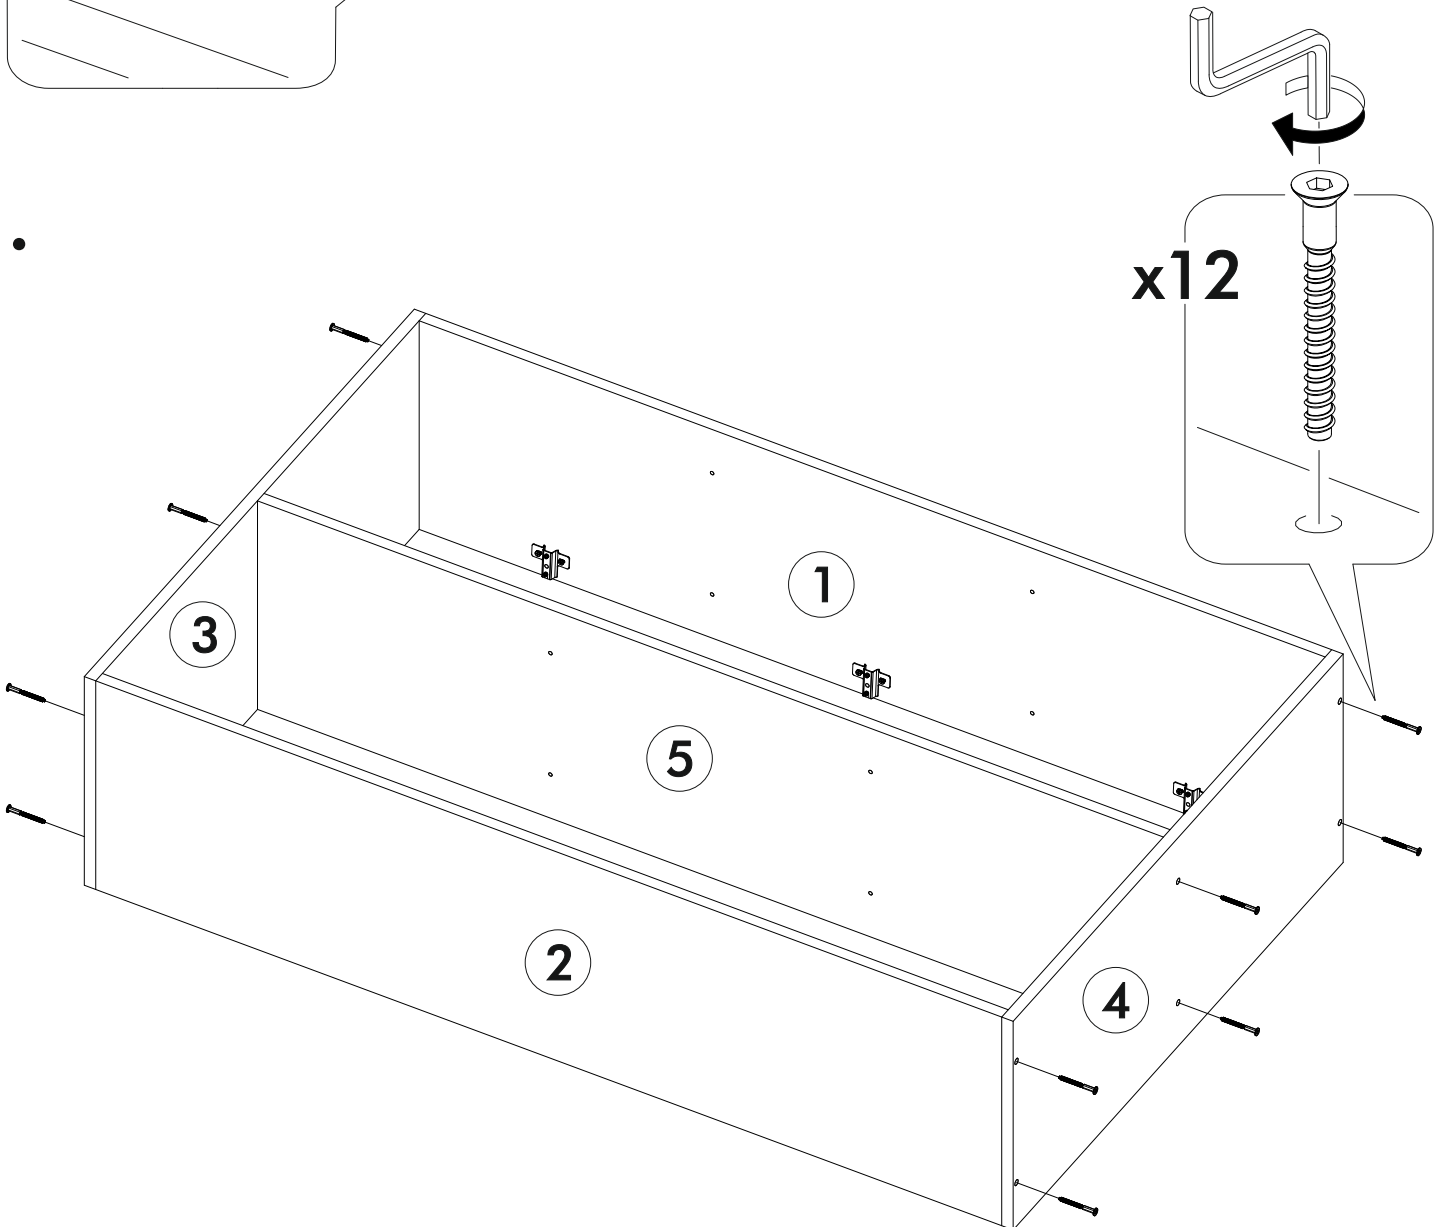

6,3x50	6,3x13		3,5x16		1,6x25	4x30
12x	12x	1x	40x	12x	60x	4x
16x	6x	4x	2x	2x		

	AI		L=mm		
1	Бок левый / Left side	1	1268	330	1/3
2	Бок правый / Right side	1	1268	330	
3	Крышка / Top	1	800	330	
5	Дно / Bottom	1	800	330	
6	Перегородка / Side	1	1268	330	
6-9	Задняя стенка ЛДВП / Back wall	4	795	320	
10-12	Соединитель / Connector	3	768		2/3
13	Фасад / Facade	1	1298	396	
14	Фасад / Facade	1	1298	396	3/3
15-18	Полка стеклянная / Glass shelf	4	374	325	
19	Стекло / Glass	1	1020	396	

2.