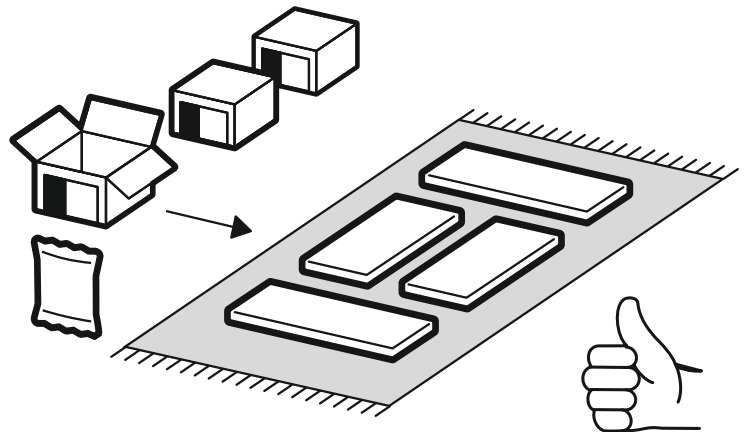

<https://interior-center.ru/>

БРУКЛИН Шкаф ШКМ-02  
BROOKLYN Wardrobe SKM-02

800	1300/1320	350

**RU** Внимание! Чтобы избежать неприятных последствий, воспользуйтесь услугами профессиональных сборщиков мебели. Производитель оставляет за собой право вносить изменения в конструкцию изделий, не влияющие на функциональность и дизайн.

<b>6,3x50</b>	<b>6,3x13</b>		<b>3,5x16</b>		<b>1,6x25</b>	<b>4x30</b>
						
<b>12x</b>	<b>12x</b>	<b>1x</b>	<b>40x</b>	<b>12x</b>	<b>60x</b>	<b>4x</b>
						
<b>16x</b>	<b>6x</b>	<b>4x</b>	<b>2x</b>	<b>2x</b>		

	<b>AI</b>		 L=mm		
<b>1</b>	Бок левый / Left side	<b>1</b>	<b>1268</b>	<b>330</b>	<b>1/3</b>
<b>2</b>	Бок правый / Right side	<b>1</b>	<b>1268</b>	<b>330</b>	
<b>3</b>	Крышка / Top	<b>1</b>	<b>800</b>	<b>330</b>	
<b>5</b>	Дно / Bottom	<b>1</b>	<b>800</b>	<b>330</b>	
<b>6</b>	Перегородка / Side	<b>1</b>	<b>1268</b>	<b>330</b>	
<b>6-9</b>	Задняя стенка ЛДВП / Back wall	<b>4</b>	<b>795</b>	<b>320</b>	
<b>10-12</b>	Соединитель / Connector	<b>3</b>	<b>768</b>		<b>2/3</b>
<b>13</b>	Фасад / Facade	<b>1</b>	<b>1298</b>	<b>396</b>	
<b>14</b>	Фасад / Facade	<b>1</b>	<b>1298</b>	<b>396</b>	<b>3/3</b>
<b>15-18</b>	Полка стеклянная / Glass shelf	<b>4</b>	<b>374</b>	<b>325</b>	
<b>19</b>	Стекло / Glass	<b>1</b>	<b>1020</b>	<b>396</b>	