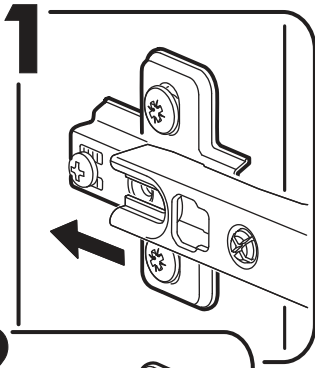

  	<b>AI</b>		 L=mm		
<b>1</b>	Бок левый / Left side	<b>1</b>	<b>2180</b>	<b>500</b>	<b>1/3</b>
<b>2</b>	Бок правый / Right side	<b>1</b>	<b>2180</b>	<b>500</b>	<b>1/3</b>
<b>3</b>	Крышка / Cap	<b>1</b>	<b>400</b>	<b>500</b>	<b>2/3</b>
<b>4</b>	Вязка / Binding	<b>2</b>	<b>368</b>	<b>500</b>	<b>2/3</b>
<b>5</b>	Полка / Shelf	<b>3</b>	<b>368</b>	<b>500</b>	<b>2/3</b>
<b>7</b>	Цоколь / Plinth	<b>1</b>	<b>368</b>	<b>80</b>	<b>1/3</b>
<b>8</b>	Фасад / Front	<b>1</b>	<b>2112</b>	<b>396</b>	<b>1/3</b>
<b>9</b>	Задняя стенка / Back wall	<b>1</b>	<b>2112</b>	<b>396</b>	<b>1/3</b>
<b>10</b>	Штанга / Barbell	<b>1</b>	<b>364</b>		<b>1/3</b>

1.

2.

3.

4a.

4b.

1 2 3	<b>AI</b>		 L=mm		
1*	Зеркало / Mirror	1	1900	300	1/1

Внимание! Монтаж зеркал/стекел к фасадам производится самостоятельно на двусторонний скотч и/или кляймеры (входит в комплект).  
**ОБЯЗАТЕЛЬНО** для крепления необходимо использовать монтажный клей «жидкие гвозди» (приобретается отдельно).