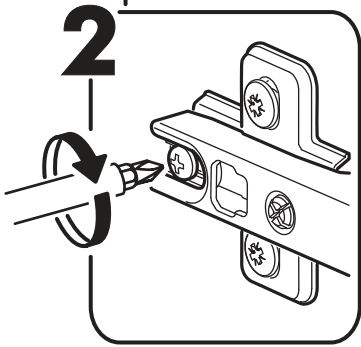

1.

2.

3.

4a.

4b.

1 2 3	<b>AI</b>		 L=mm		
1*	Зеркало / Mirror	1	1900	300	1/1

Внимание! Монтаж зеркал/стекел к фасадам производится самостоятельно на двусторонний скотч и/или кляймеры (входит в комплект).  
**ОБЯЗАТЕЛЬНО** для крепления необходимо использовать монтажный клей «жидкие гвозди» (приобретается отдельно).