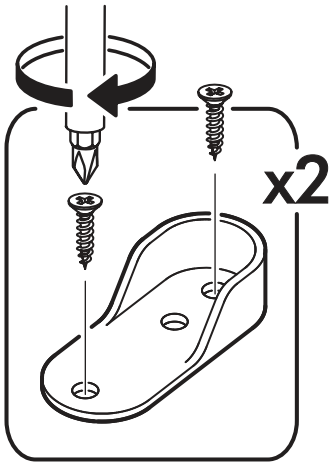

1.

2.

3.

4.

5.

6.

1 2 3	<b>AI</b>			
1*	Зеркало / Mirror	1	1900	300
				1/1

Внимание! Монтаж зеркал/стекел к фасадам производится самостоятельно на двусторонний скотч и/или кляймеры (входит в комплект).  
**ОБЯЗАТЕЛЬНО** для крепления необходимо использовать монтажный клей «жидкие гвозди» (приобретается отдельно).