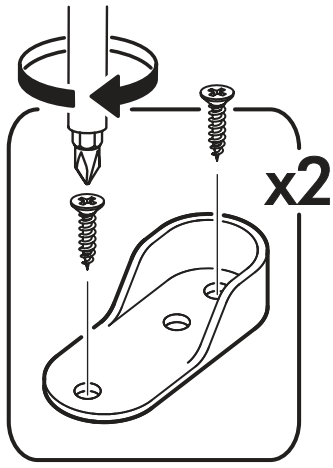

  	<b>AI</b>		 L=mm		
<b>1</b>	Бок левый / Left side	<b>1</b>	<b>2180</b>	<b>500</b>	<b>1/3</b>
<b>2</b>	Бок правый / Right side	<b>1</b>	<b>2180</b>	<b>500</b>	<b>1/3</b>
<b>3</b>	Крышка / Cap	<b>1</b>	<b>400</b>	<b>500</b>	<b>2/3</b>
<b>4</b>	Вязка / Binding	<b>2</b>	<b>368</b>	<b>500</b>	<b>2/3</b>
<b>5</b>	Полка / Shelf	<b>3</b>	<b>368</b>	<b>500</b>	<b>2/3</b>
<b>7</b>	Цоколь / Plinth	<b>1</b>	<b>368</b>	<b>80</b>	<b>1/3</b>
<b>8</b>	Фасад / Front	<b>1</b>	<b>2112</b>	<b>396</b>	<b>1/3</b>
<b>9</b>	Задняя стенка / Back wall	<b>1</b>	<b>2112</b>	<b>396</b>	<b>1/3</b>
<b>10</b>	Штанга / Barbell	<b>1</b>	<b>364</b>		<b>1/3</b>

1.

2.

3.

4a.

4b.

1 2 3	<b>AI</b>		 L=mm		
1*	Зеркало / Mirror	1	1900	300	1/1

Внимание! Монтаж зеркал/стекел к фасадам производится самостоятельно на двусторонний скотч и/или кляймеры (входит в комплект).  
**ОБЯЗАТЕЛЬНО** для крепления необходимо использовать монтажный клей «жидкие гвозди» (приобретается отдельно).