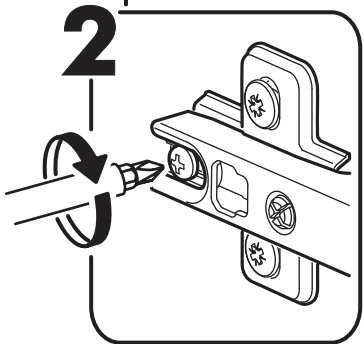

1.

2.

3.

4a.

4b.

1 2 3	<b>AI</b>		 L=mm		
1*	Зеркало / Mirror	1	1900	300	1/1

Внимание! Монтаж зеркал/стекел к фасадам производится самостоятельно на двусторонний скотч и/или кляймеры (входит в комплект).  
**ОБЯЗАТЕЛЬНО** для крепления необходимо использовать монтажный клей «жидкие гвозди» (приобретается отдельно).