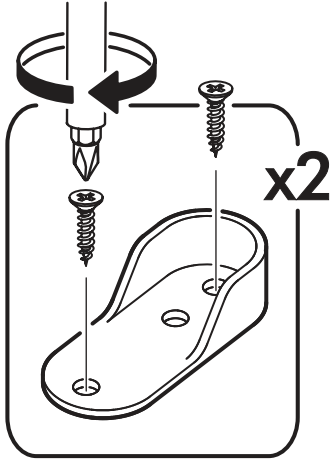

 1 2 3	<b>AI</b>		 L=mm		
1	Бок левый / Left side	1	2180	500	1/3
2	Бок правый / Right side	1	2180	500	1/3
3	Фасад / Front	2	2112	396	1/3
4	Перегородка / Partition	1	1664	500	1/3
5	Крышка / Cap	1	800	500	2/3
6	Вязка / Binding	2	768	500	2/3
7	Вязка / Binding	1	376	500	2/3
8	Полка / Shelf	2	376	500	2/3
9	Цоколь / Plinth	1	768	80	2/3
11	Задняя стенка / Back wall	2	2112	397	1/3
12	Штанга овал / Barbell	1	372		2/3
13	Соединитель / Connector	1	402		2/3

1.

1

x8

x4

2

2.

3.

4.