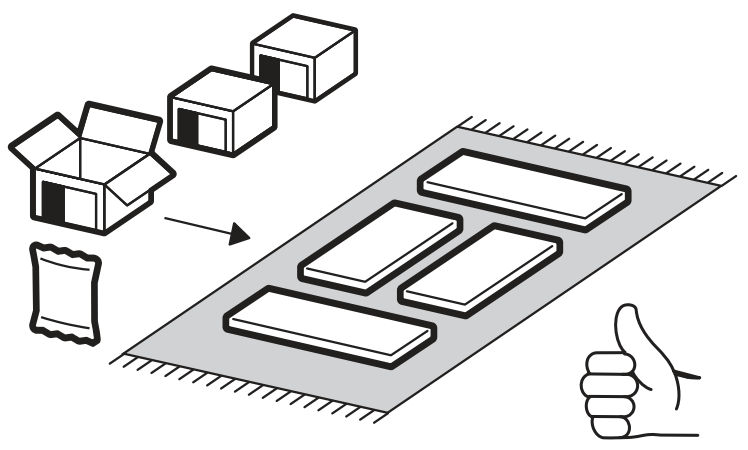

RU Внимание! Чтобы избежать неприятных последствий, воспользуйтесь услугами профессиональных сборщиков мебели. Производитель оставляет за собой право вносить изменения в конструкцию изделий, не влияющие на функциональность и дизайн.

EN Attention! To avoid unpleasant consequences, use the services professional furniture assemblers. The manufacturer reserves the right make changes to the design of products, not affecting functionality and design.