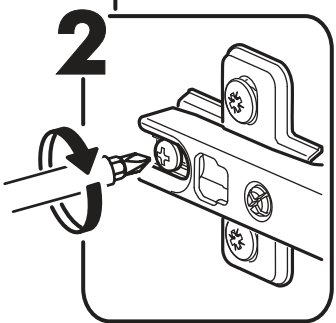

1.

2.

3.

4.

5.

6.

1 2 3	<b>AI</b>			
1*	Зеркало / Mirror	1	1900	300
				1/1

Внимание! Монтаж зеркал/стекел к фасадам производится самостоятельно на двусторонний скотч и/или кляймеры (входит в комплект).  
**ОБЯЗАТЕЛЬНО** для крепления необходимо использовать монтажный клей «жидкие гвозди» (приобретается отдельно).