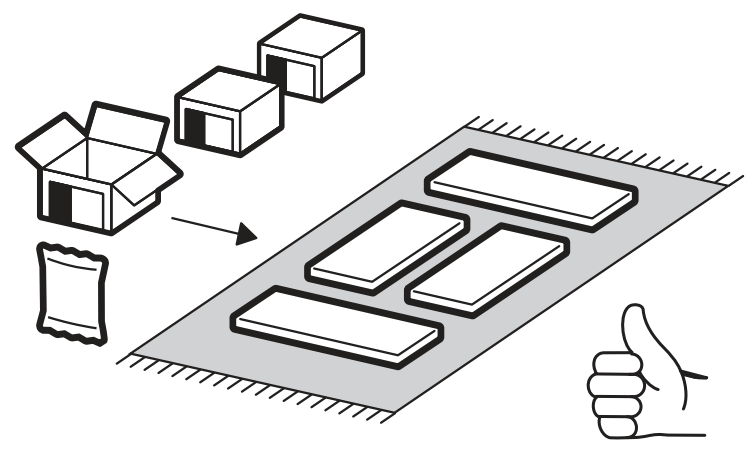

RU Внимание! Чтобы избежать неприятных последствий, воспользуйтесь услугами профессиональных сборщиков мебели. Производитель оставляет за собой право вносить изменения в конструкцию изделий, не влияющие на функциональность и дизайн.

EN Attention! To avoid unpleasant consequences, use the services professional furniture assemblers. The manufacturer reserves the right make changes to the design of products, not affecting functionality and design.