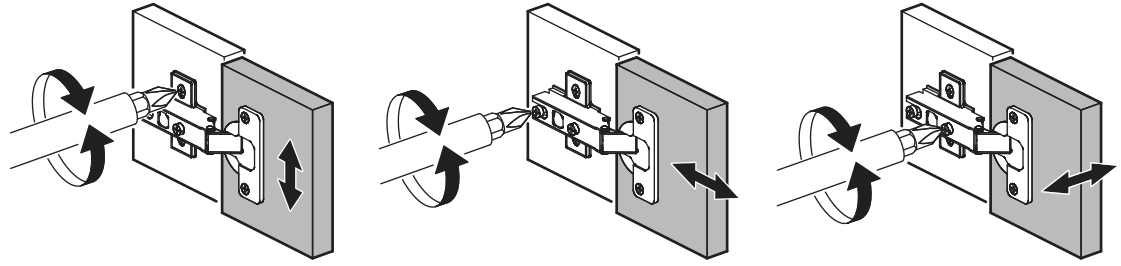

1.

2.

3.

x16

4.

5.1

1 2 3	<b>AI</b>			
1*	Зеркало / Mirror	1	1900	300
				1/1

Внимание! Монтаж зеркал/стекел к фасадам производится самостоятельно на двусторонний скотч и/или кляймеры (входит в комплект).  
**ОБЯЗАТЕЛЬНО** для крепления необходимо использовать монтажный клей «жидкие гвозди» (приобретается отдельно).