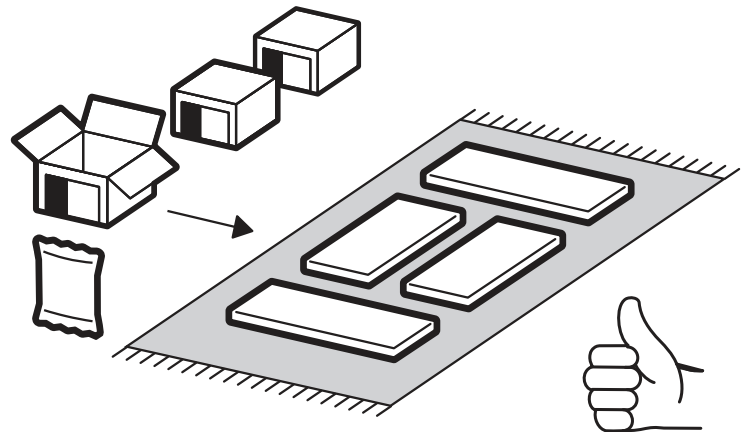

RU Внимание! Чтобы избежать неприятных последствий, воспользуйтесь услугами профессиональных сборщиков мебели. Производитель оставляет за собой право вносить изменения в конструкцию изделий, не влияющие на функциональность и дизайн.

EN Attention! To avoid unpleasant consequences, use the services professional furniture assemblers. The manufacturer reserves the right make changes to the design of products, not affecting functionality and design.