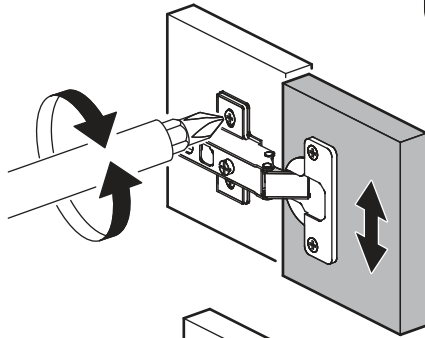

1.

2.

3.

4a.

4b.

1 2 3	<b>AI</b>		 L=mm		
1*	Зеркало / Mirror	1	1900	300	1/1

Внимание! Монтаж зеркал/стекел к фасадам производится самостоятельно на двусторонний скотч и/или кляймеры (входит в комплект).  
**ОБЯЗАТЕЛЬНО** для крепления необходимо использовать монтажный клей «жидкие гвозди» (приобретается отдельно).