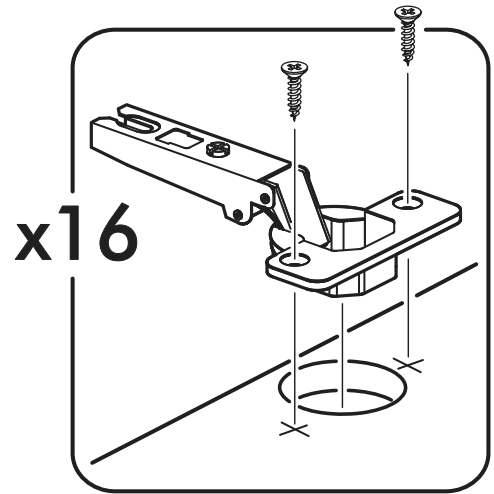

1.

2.

3.

x16

4.

5.1

1 2 3	<b>AI</b>			
1*	Зеркало / Mirror	1	1900	300
				1/1

Внимание! Монтаж зеркал/стекел к фасадам производится самостоятельно на двусторонний скотч и/или кляймеры (входит в комплект).  
**ОБЯЗАТЕЛЬНО** для крепления необходимо использовать монтажный клей «жидкие гвозди» (приобретается отдельно).