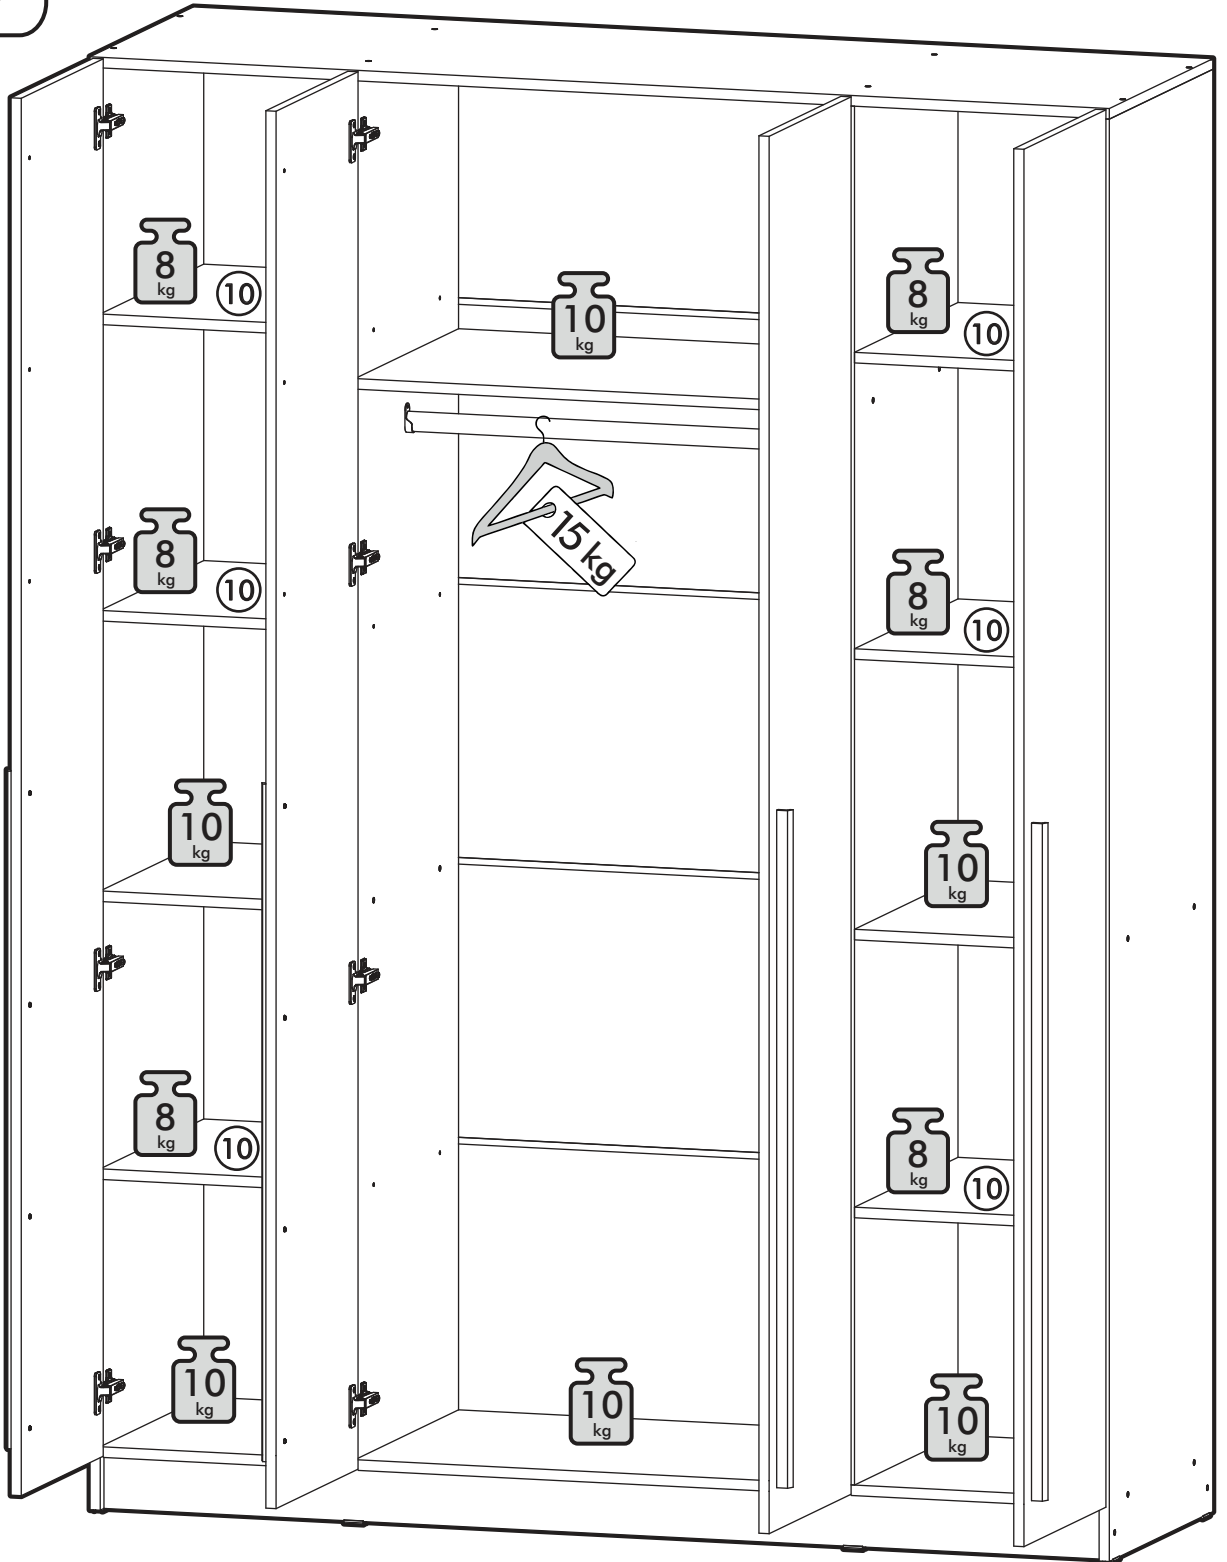

1.

2.

3.

x16

4.

5.1

1 2 3	<b>AI</b>			
1*	Зеркало / Mirror	1	1900	300
				1/1

Внимание! Монтаж зеркал/стекел к фасадам производится самостоятельно на двусторонний скотч и/или кляймеры (входит в комплект).  
**ОБЯЗАТЕЛЬНО** для крепления необходимо использовать монтажный клей «жидкие гвозди» (приобретается отдельно).