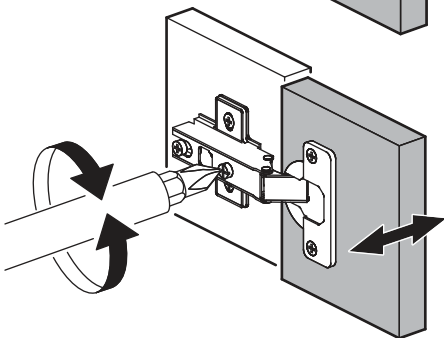

1.

2.

3.

4a.

4b.

1 2 3	<b>AI</b>		 L=mm		
1*	Зеркало / Mirror	1	1900	300	1/1

Внимание! Монтаж зеркал/стекел к фасадам производится самостоятельно на двусторонний скотч и/или кляймеры (входит в комплект).  
**ОБЯЗАТЕЛЬНО** для крепления необходимо использовать монтажный клей «жидкие гвозди» (приобретается отдельно).