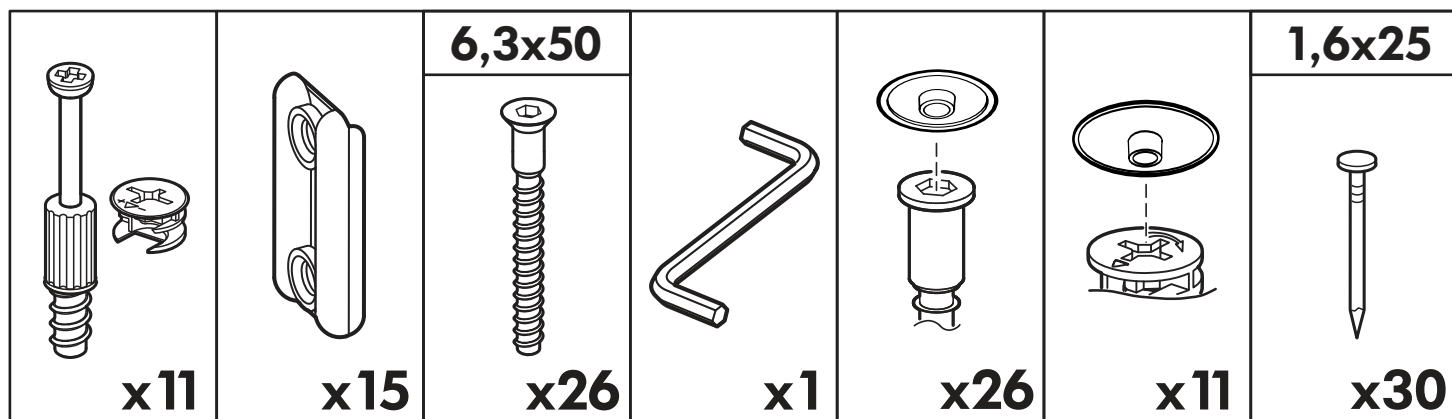

1 2 3	AI		KP-140		KP-160		
			L=mm	L=mm	L=mm	L=mm	
1	Изголовье / Headboard	1	1434	680	1634	680	1/2
2	Изножье / Footboard	1	1434	270	1634	270	1/2
3	Царга боковая / Side rail	2	2000	200	2000	200	2/2
4	Царга / Rail	3	2000	200	2000	200	2/2
5	Планка / Plank	1	1468	80	1668	80	2/2
6	Вязка / Knitting	2	560	100	660	100	2/2
7	Планка / Plank	2	680	80	680	80	1/2