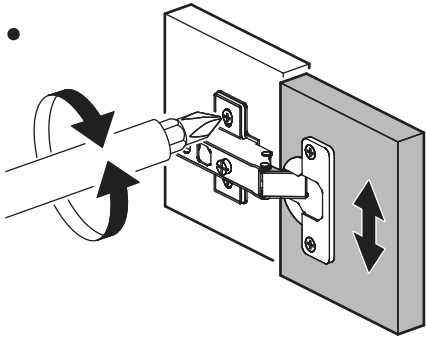

1.

2.

3.

4a.

4b.

1 2 3	<b>AI</b>		 L=mm		
1*	Зеркало / Mirror	1	1900	300	1/1

Внимание! Монтаж зеркал/стекел к фасадам производится самостоятельно на двусторонний скотч и/или кляймеры (входит в комплект).  
**ОБЯЗАТЕЛЬНО** для крепления необходимо использовать монтажный клей «жидкие гвозди» (приобретается отдельно).