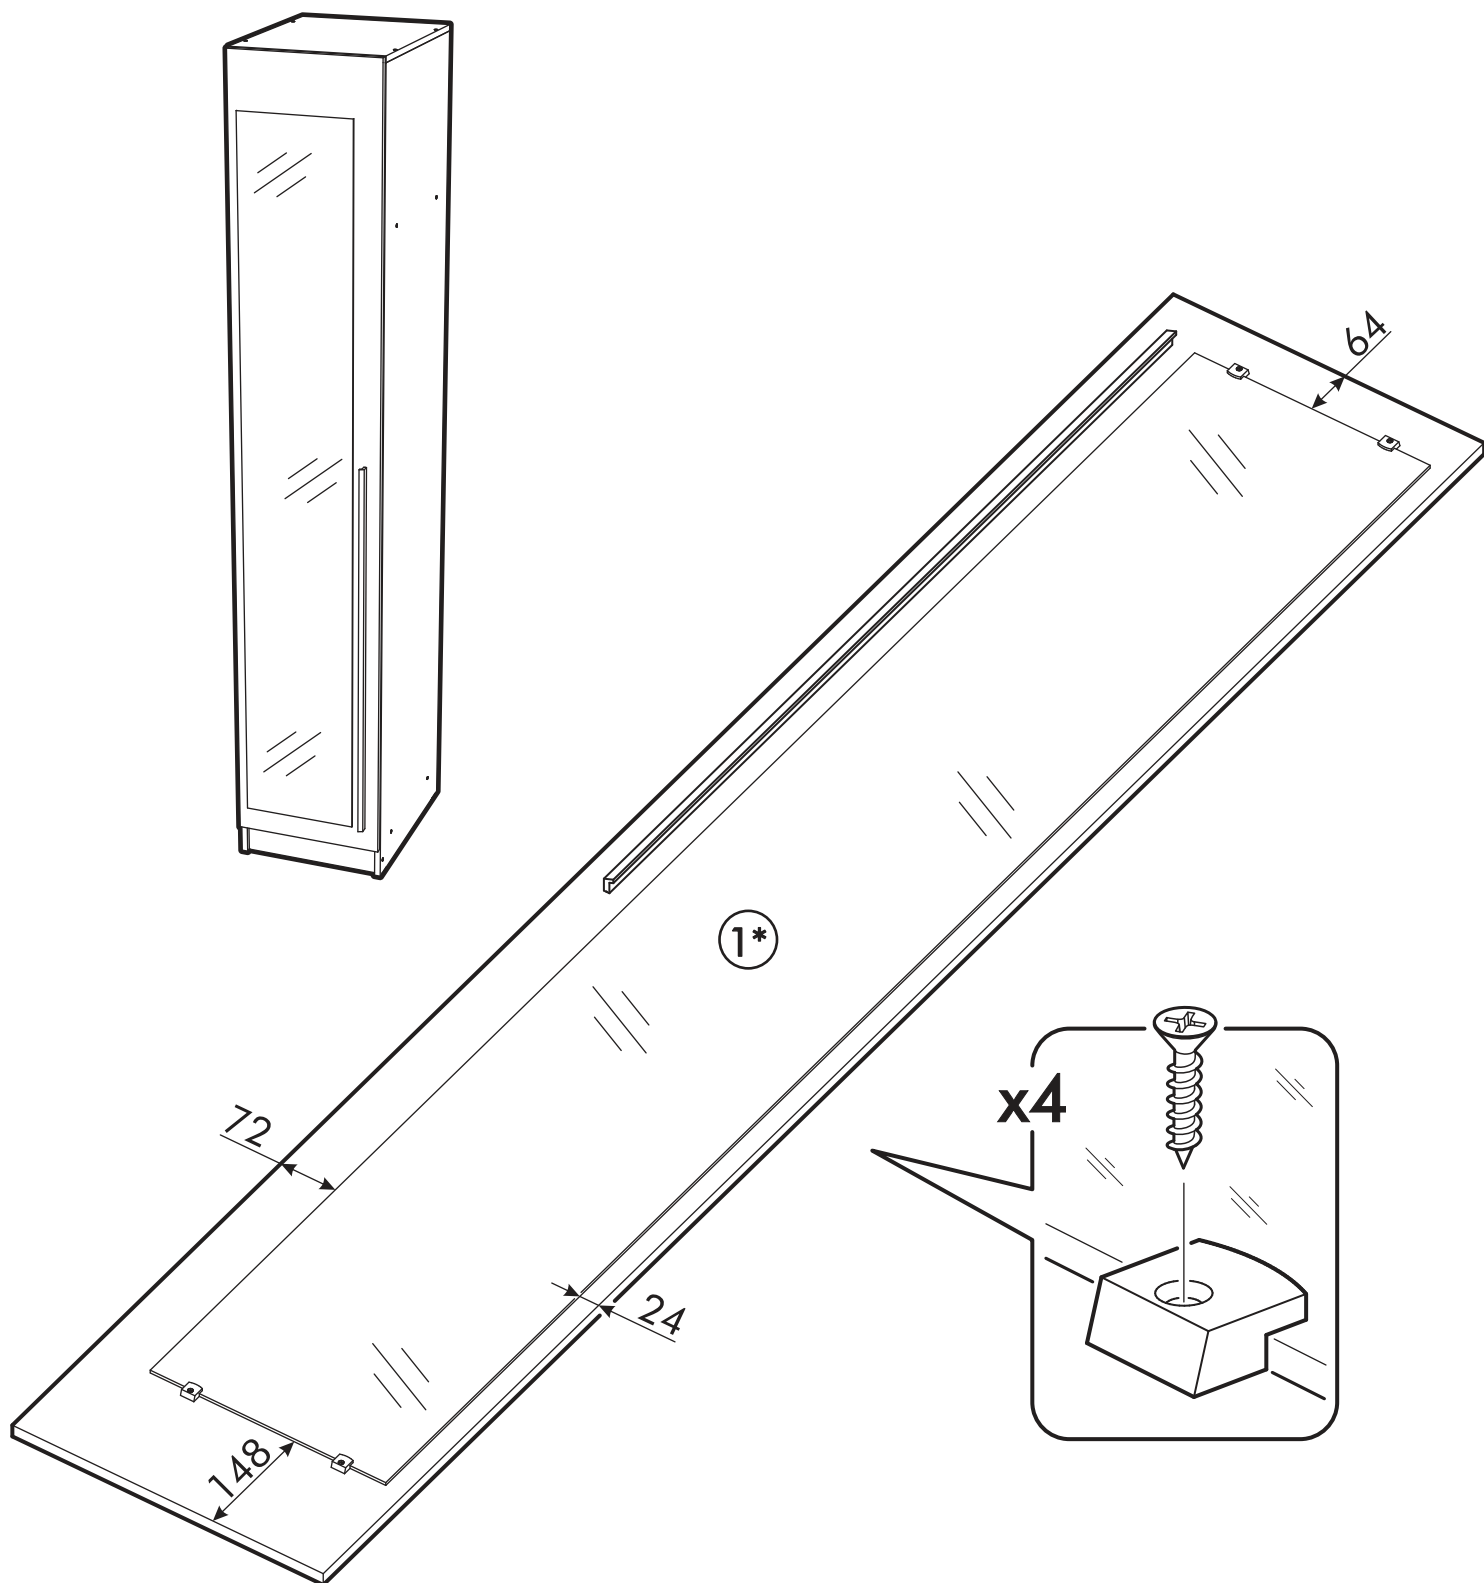

1.

2.

3.

4a.

4b.

1 2 3	<b>AI</b>		 L=mm		
1*	Зеркало / Mirror	1	1900	300	1/1

Внимание! Монтаж зеркал/стекел к фасадам производится самостоятельно на двусторонний скотч и/или кляймеры (входит в комплект).  
**ОБЯЗАТЕЛЬНО** для крепления необходимо использовать монтажный клей «жидкие гвозди» (приобретается отдельно).