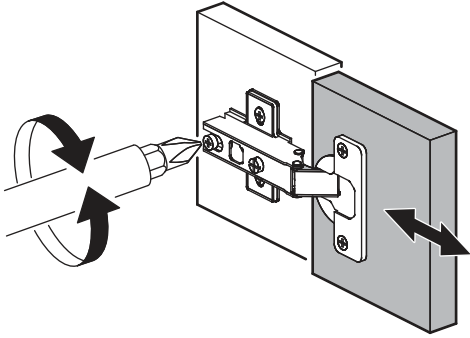

1.

2.

3.

4a.

4b.

1 2 3	<b>AI</b>		 L=mm		
1*	Зеркало / Mirror	1	1900	300	1/1

Внимание! Монтаж зеркал/стекел к фасадам производится самостоятельно на двусторонний скотч и/или кляймеры (входит в комплект).  
**ОБЯЗАТЕЛЬНО** для крепления необходимо использовать монтажный клей «жидкие гвозди» (приобретается отдельно).