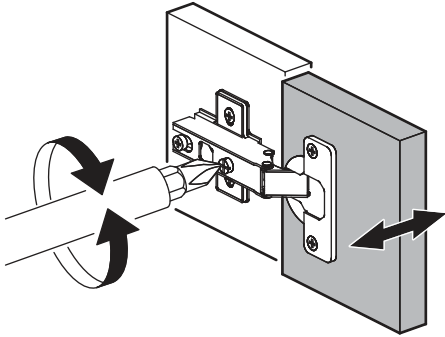

1.

2.

3.

4a.

4b.

1 2 3	<b>AI</b>		 L=mm		
1*	Зеркало / Mirror	1	1900	300	1/1

Внимание! Монтаж зеркал/стекел к фасадам производится самостоятельно на двусторонний скотч и/или кляймеры (входит в комплект).  
**ОБЯЗАТЕЛЬНО** для крепления необходимо использовать монтажный клей «жидкие гвозди» (приобретается отдельно).