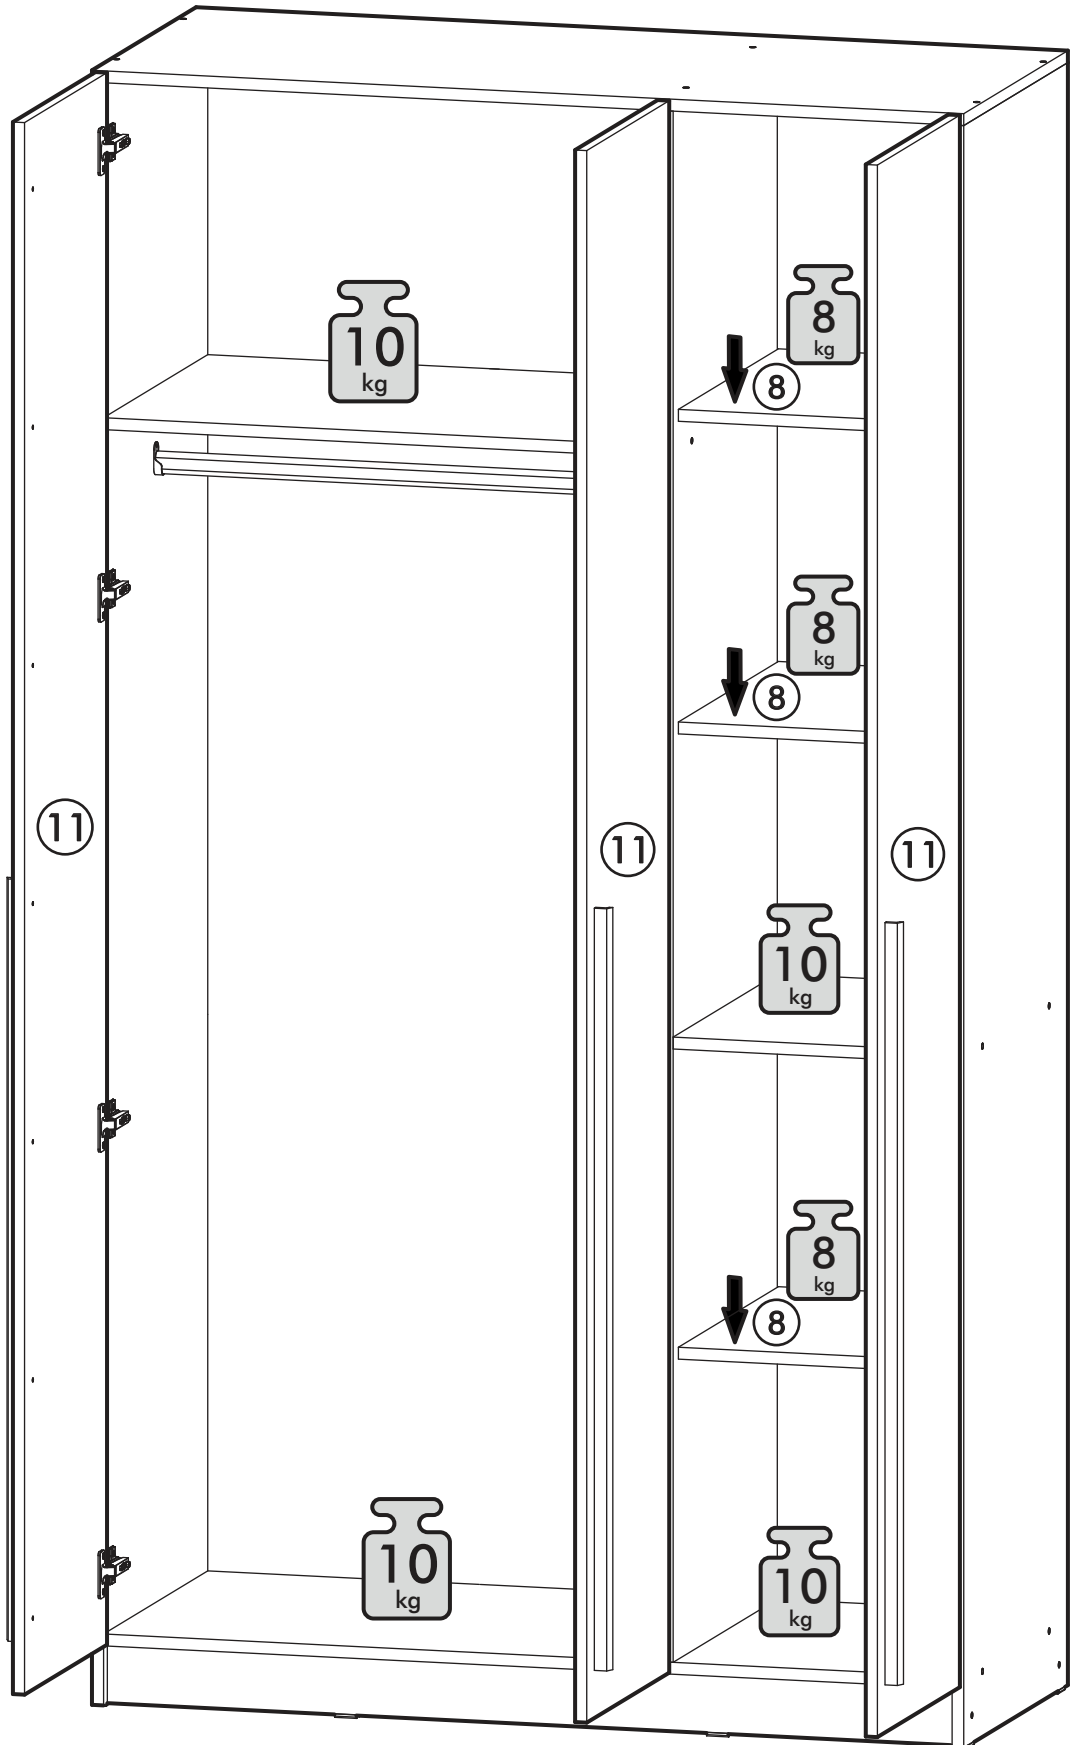

1.

2.

3.

4.

5.

6.

1 2 3	<b>AI</b>			
1*	Зеркало / Mirror	1	1900	300
				1/1

Внимание! Монтаж зеркал/стекел к фасадам производится самостоятельно на двусторонний скотч и/или кляймеры (входит в комплект).  
**ОБЯЗАТЕЛЬНО** для крепления необходимо использовать монтажный клей «жидкие гвозди» (приобретается отдельно).