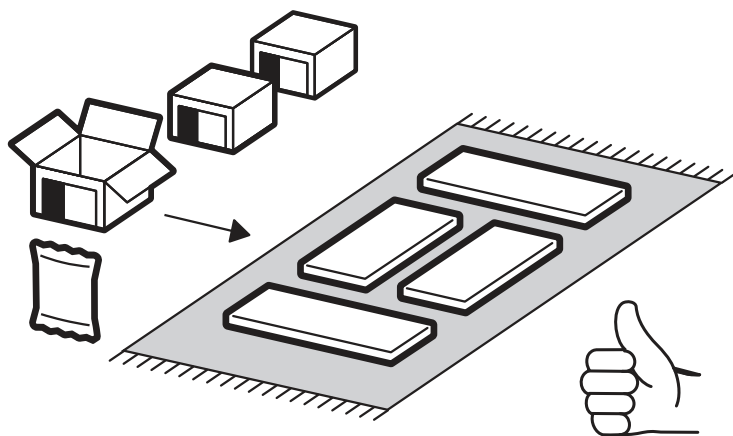

RU Внимание! Чтобы избежать неприятных последствий, воспользуйтесь услугами профессиональных сборщиков мебели. Производитель оставляет за собой право вносить изменения в конструкцию изделий, не влияющие на функциональность и дизайн.

EN Attention! To avoid unpleasant consequences, use the services professional furniture assemblers. The manufacturer reserves the right to make changes to the design of products, not affecting functionality and design.