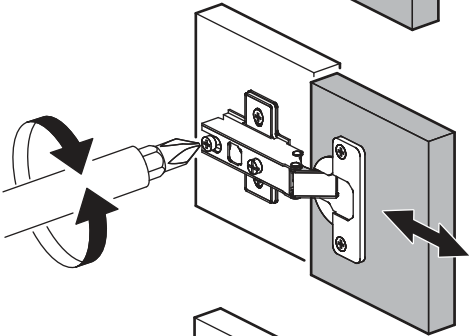

1.

2.

3.

4a.

4b.

1 2 3	<b>AI</b>		 L=mm		
1*	Зеркало / Mirror	1	1900	300	1/1

Внимание! Монтаж зеркал/стекел к фасадам производится самостоятельно на двусторонний скотч и/или кляймеры (входит в комплект).  
**ОБЯЗАТЕЛЬНО** для крепления необходимо использовать монтажный клей «жидкие гвозди» (приобретается отдельно).