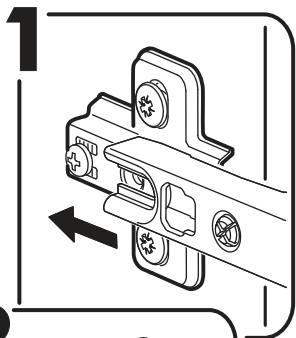

1.

2.

3.

4.

5.

6.

1 2 3	<b>AI</b>			
1*	Зеркало / Mirror	1	1900	300
				1/1

Внимание! Монтаж зеркал/стекел к фасадам производится самостоятельно на двусторонний скотч и/или кляймеры (входит в комплект).  
**ОБЯЗАТЕЛЬНО** для крепления необходимо использовать монтажный клей «жидкие гвозди» (приобретается отдельно).