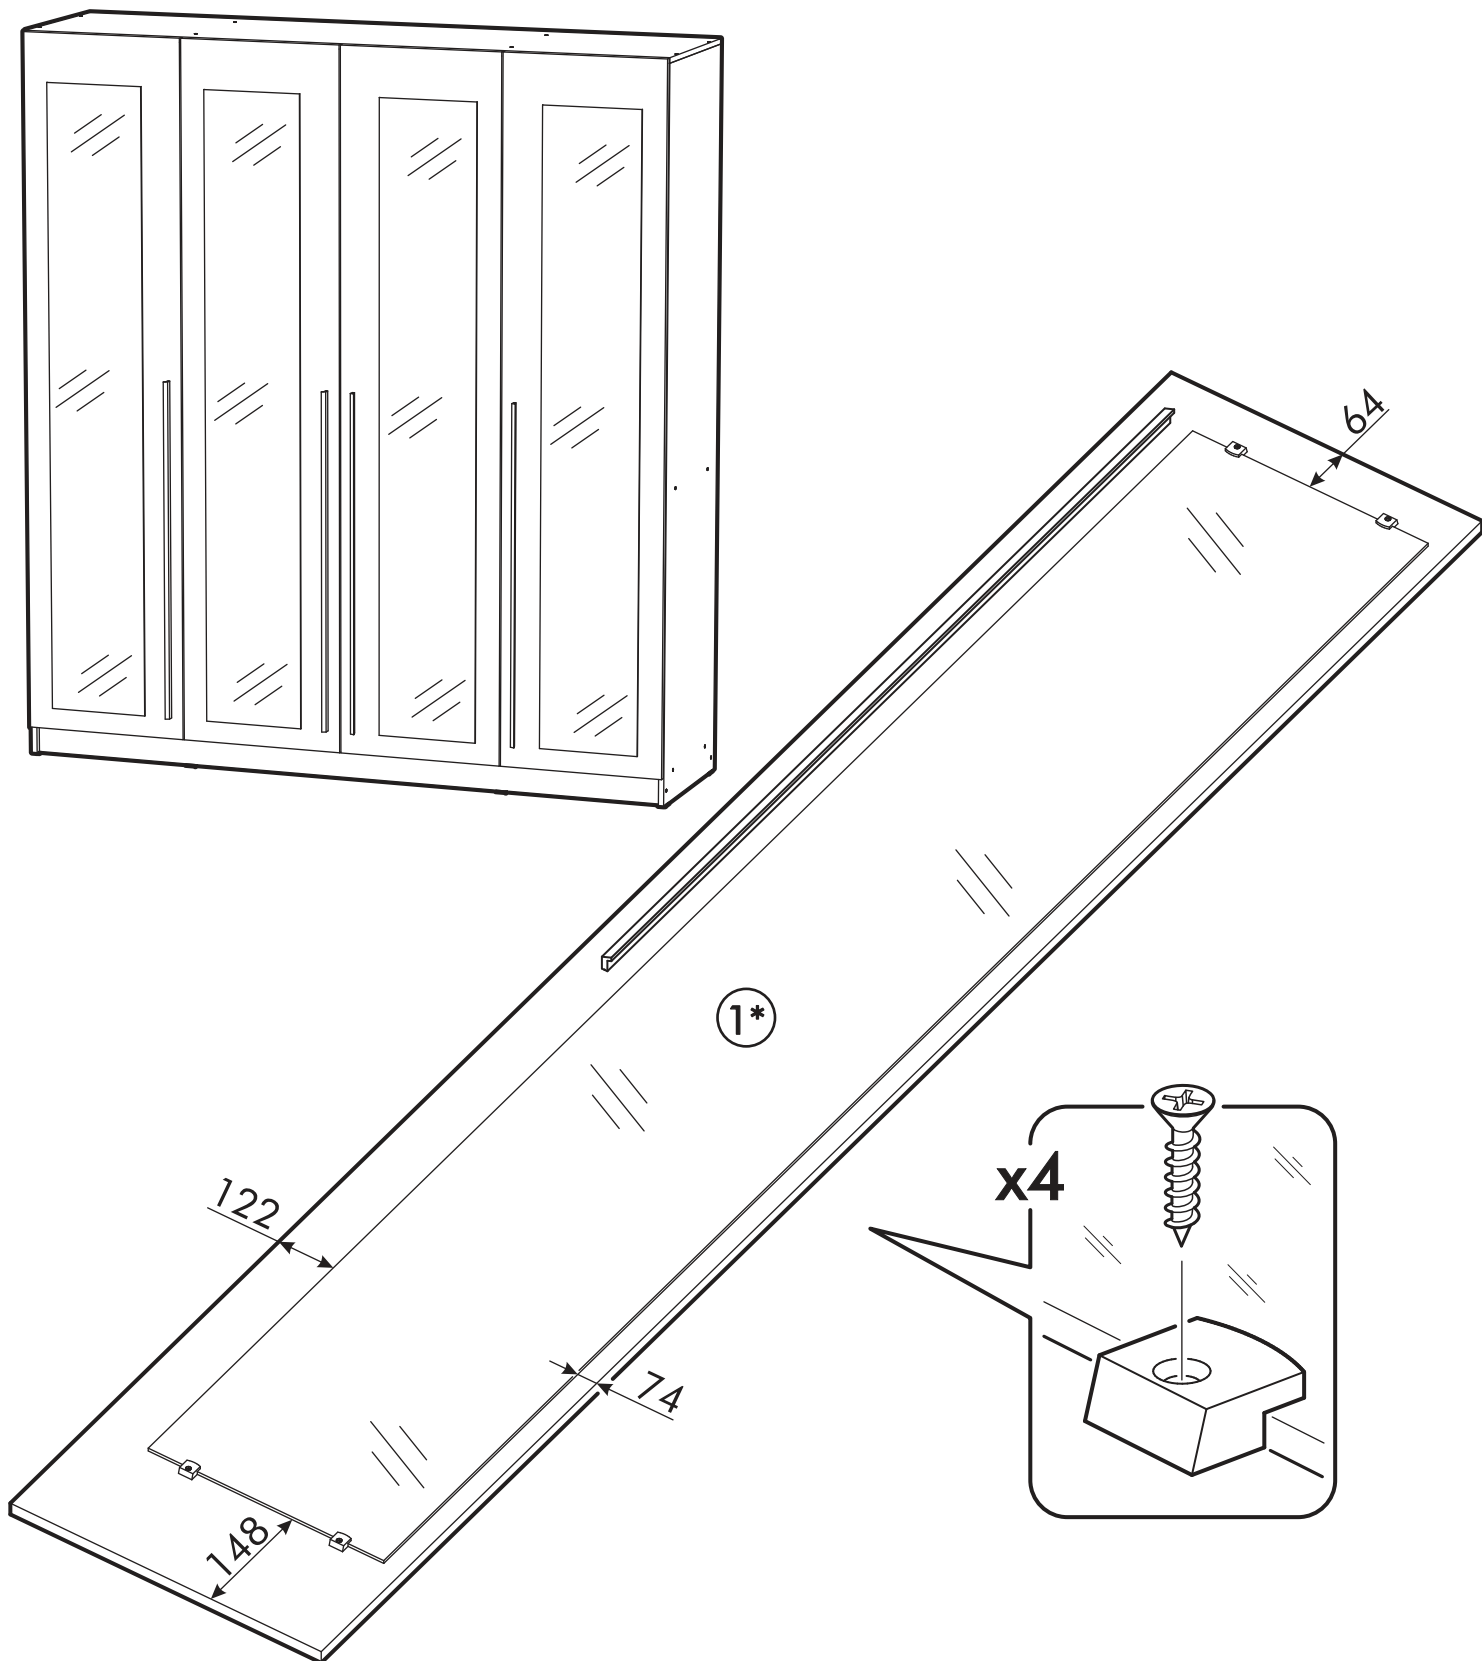

1.

2.

3.

x16

4.

5.1

1 2 3	<b>AI</b>			
1*	Зеркало / Mirror	1	1900	300
				1/1

Внимание! Монтаж зеркал/стекел к фасадам производится самостоятельно на двусторонний скотч и/или кляймеры (входит в комплект).  
**ОБЯЗАТЕЛЬНО** для крепления необходимо использовать монтажный клей «жидкие гвозди» (приобретается отдельно).