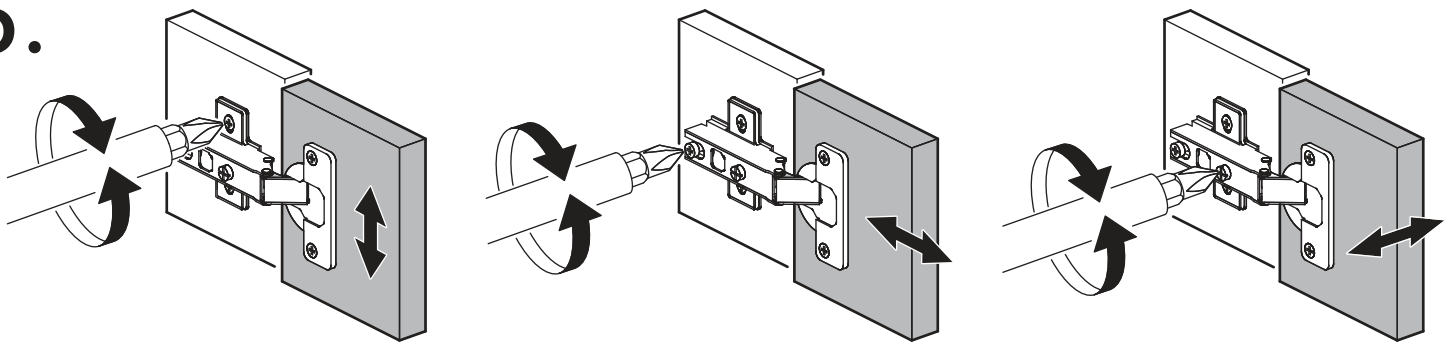

1.

2.

3.

4.

5.

6.

1 2 3	<b>AI</b>			
1*	Зеркало / Mirror	1	1900	300
				1/1

Внимание! Монтаж зеркал/стекел к фасадам производится самостоятельно на двусторонний скотч и/или кляймеры (входит в комплект).  
**ОБЯЗАТЕЛЬНО** для крепления необходимо использовать монтажный клей «жидкие гвозди» (приобретается отдельно).