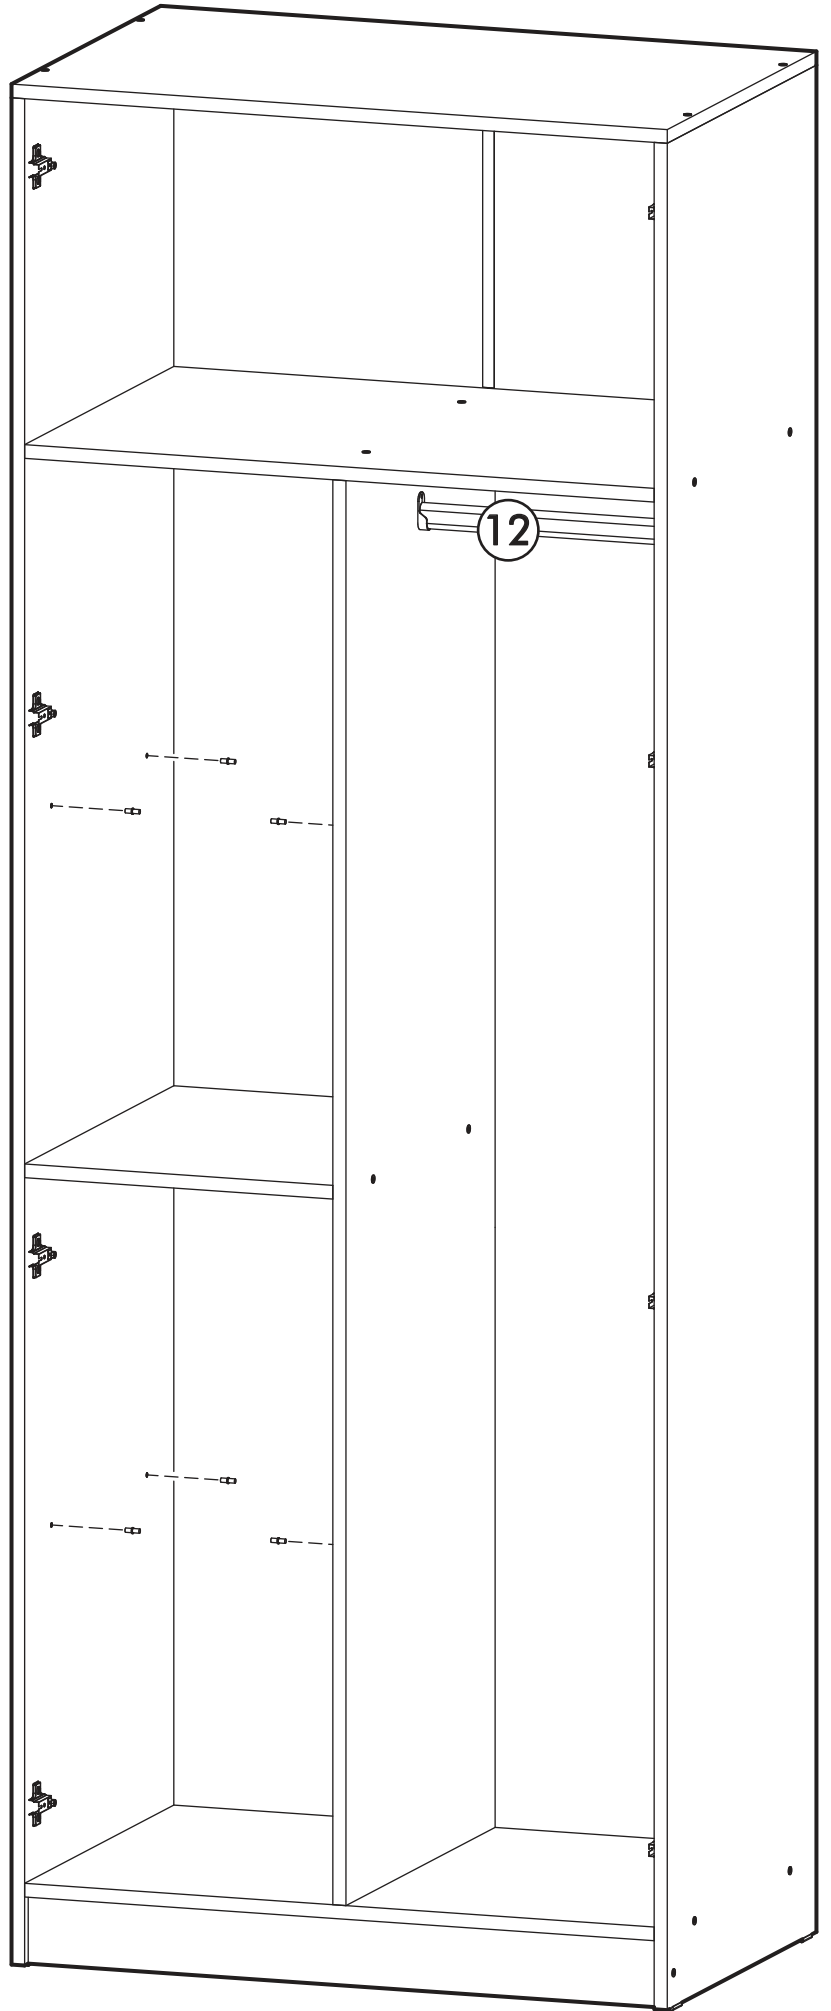

 1 2 3	<b>AI</b>		 L=mm		
1	Бок левый / Left side	1	2180	500	1/3
2	Бок правый / Right side	1	2180	500	1/3
3	Фасад / Front	2	2112	396	1/3
4	Перегородка / Partition	1	1664	500	1/3
5	Крышка / Cap	1	800	500	2/3
6	Вязка / Binding	2	768	500	2/3
7	Вязка / Binding	1	376	500	2/3
8	Полка / Shelf	2	376	500	2/3
9	Цоколь / Plinth	1	768	80	2/3
11	Задняя стенка / Back wall	2	2112	397	1/3
12	Штанга овал / Barbell	1	372		2/3
13	Соединитель / Connector	1	402		2/3

1.

1

x8

x4

2

2.

3.

4.