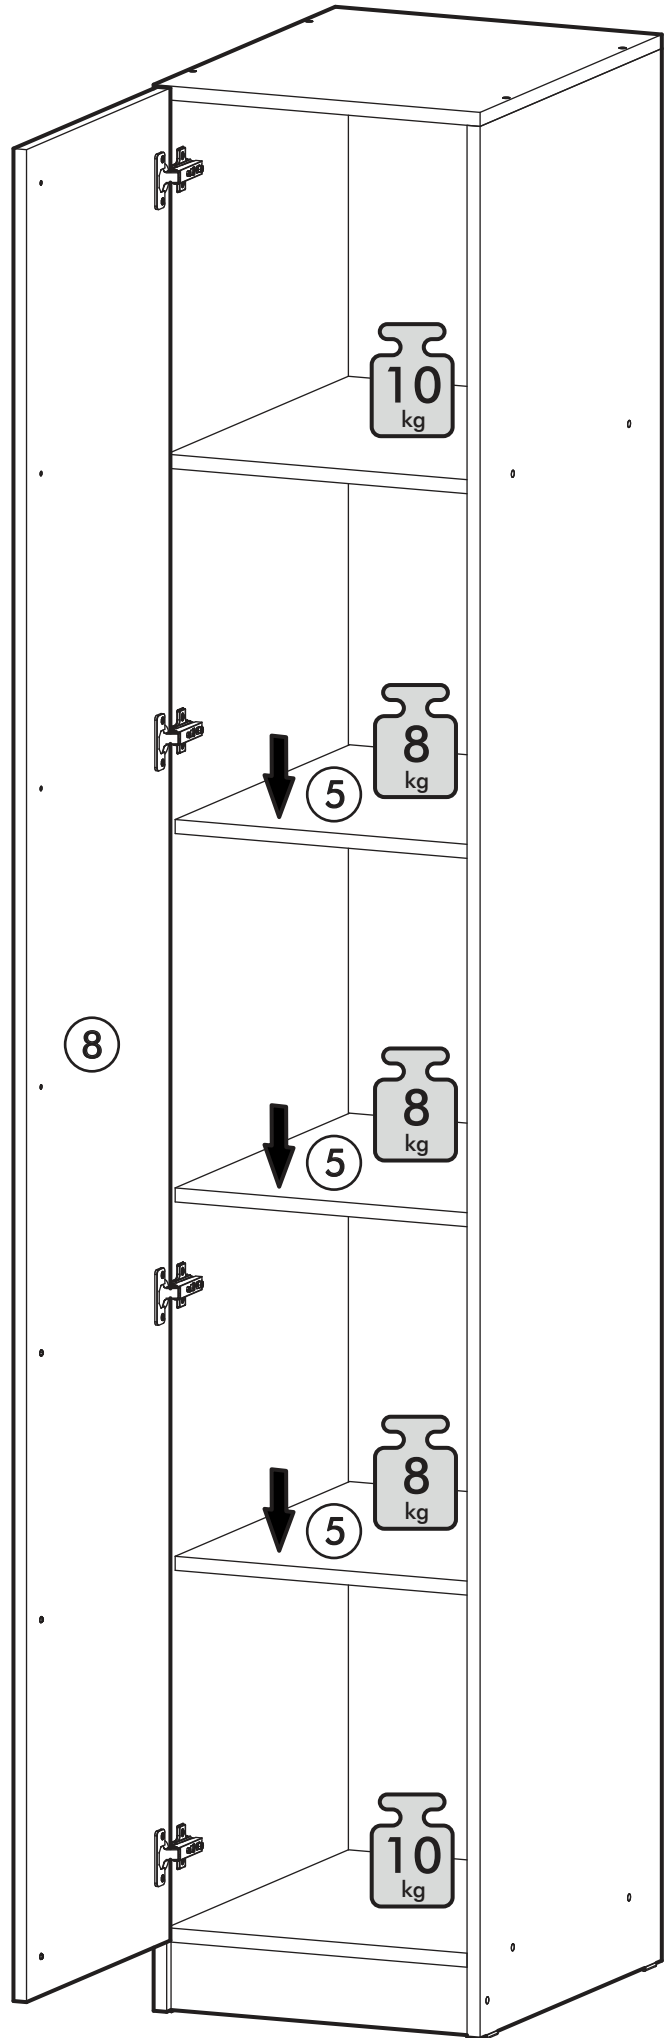

1.

2.

3.

4a.

4b.

1 2 3	<b>AI</b>		 L=mm		
1*	Зеркало / Mirror	1	1900	300	1/1

Внимание! Монтаж зеркал/стекел к фасадам производится самостоятельно на двусторонний скотч и/или кляймеры (входит в комплект).  
**ОБЯЗАТЕЛЬНО** для крепления необходимо использовать монтажный клей «жидкие гвозди» (приобретается отдельно).