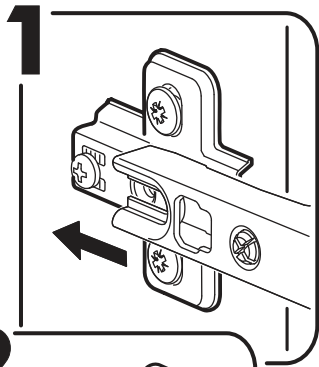

1.

2.

3.

4a.

4b.

1 2 3	<b>AI</b>		 L=mm		
1*	Зеркало / Mirror	1	1900	300	1/1

Внимание! Монтаж зеркал/стекел к фасадам производится самостоятельно на двусторонний скотч и/или кляймеры (входит в комплект).  
**ОБЯЗАТЕЛЬНО** для крепления необходимо использовать монтажный клей «жидкие гвозди» (приобретается отдельно).