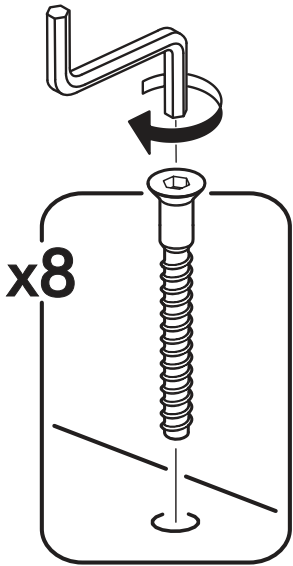

		6,3x50		3,5x16	6,3x13	1,6x25
						
4x		26x	1x	20x	8x	80x
						
26x	3x	2x	4x	2x	1x	
						
4x	1x					

 1 2 3	AI		 L=mm		
1	Фальшпанель / False panel	1	2116	520	3/4
2	Бок левый / Left side	1	2180	500	1/4
3	Бок правый / Right side	1	2180	500	1/4
4	Фасад / Front	1	2112	396	3/4
5	Крышка / Cap	1	920	500	2/4
6	Вязка / Binding	2	888	500	2/4
7	Вязка низ / Knitting bottom	1	888	500	2/4
8	Цоколь / Plinth	1	888	80	3/4
9	Задняя стенка / Back wall	2	2113	457	3/4
10	Штанга / Rod	1	884		3/4
11	Соединитель ДВП / Connector	1	2082		3/4

1a.

x18

2a.

3a.

1b.

2b.

3b.

4.