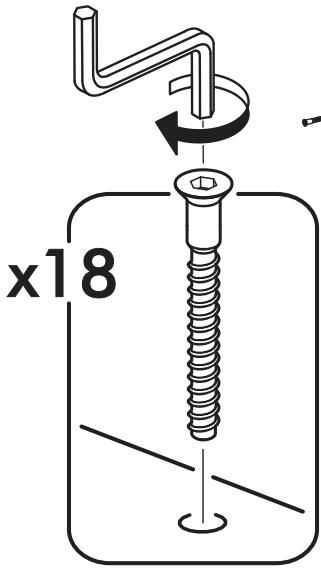

		6,3x50		3,5x16	6,3x13	1,6x25
						
4x		26x	1x	20x	8x	80x
						
26x	3x	2x	4x	2x	1x	
						
4x	1x					

 1 2 3	AI		 L=mm		
1	Фальшпанель / False panel	1	2116	520	3/4
2	Бок левый / Left side	1	2180	500	1/4
3	Бок правый / Right side	1	2180	500	1/4
4	Фасад / Front	1	2112	396	3/4
5	Крышка / Cap	1	920	500	2/4
6	Вязка / Binding	2	888	500	2/4
7	Вязка низ / Knitting bottom	1	888	500	2/4
8	Цоколь / Plinth	1	888	80	3/4
9	Задняя стенка / Back wall	2	2113	457	3/4
10	Штанга / Rod	1	884		3/4
11	Соединитель ДВП / Connector	1	2082		3/4

1a.

x18

2a.

3a.

1b.

2b.

3b.

4.