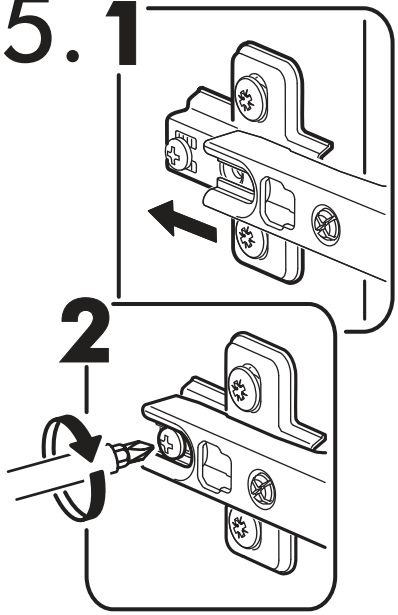

1.

2.

3.

x16

4.

5.1

1 2 3	<b>AI</b>			
1*	Зеркало / Mirror	1	1900	300
				1/1

Внимание! Монтаж зеркал/стекел к фасадам производится самостоятельно на двусторонний скотч и/или кляймеры (входит в комплект).  
**ОБЯЗАТЕЛЬНО** для крепления необходимо использовать монтажный клей «жидкие гвозди» (приобретается отдельно).