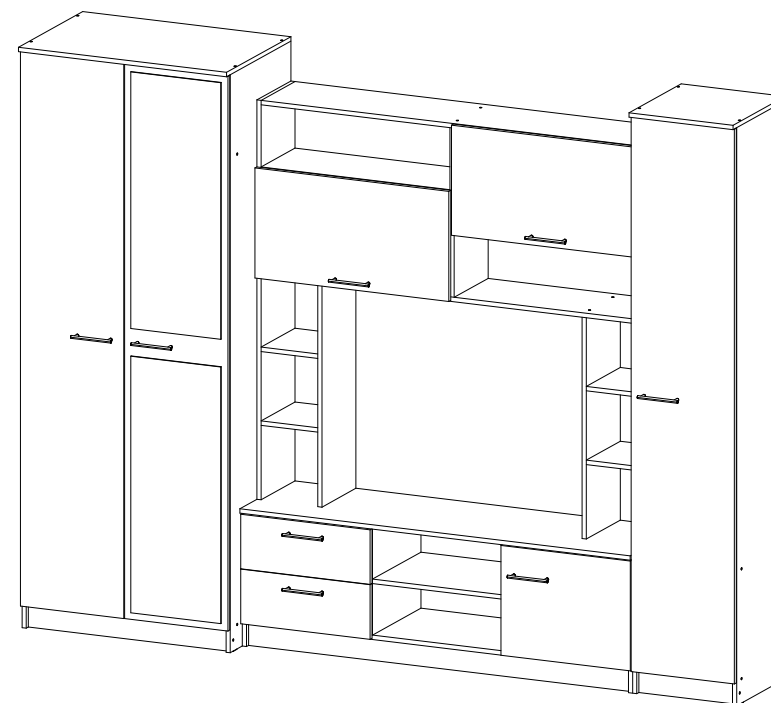

## Стенка «Марта-11»

2700	2100	530

№ дет.	Деталь/Detail	Размер/Size	Кол-во/ Quantity	№ упак./ № pack
1	Бок левый/Side left	2084x500	1	1/6
2	Бок правый/Side right	2084x500	1	1/6
3	Бок левый/Side left	2084x400	1	1/6
4	Бок правый/Side right	2084x400	1	1/6
5	Крышка/Top	1500x420	1	2/6
6	Вязка/Connecting element	1468x400	1	2/6
7	Вязка/Connecting element	1468x280	1	4/6
8	Вязка/Connecting element	1468x280	1	4/6
9	Цоколь/Socle	1468x80	1	2/6
10	Бок левый/Side left	1440x280	1	4/6

№ дет.	Деталь/Detail	Размер/Size	Кол-во/ Quantity	№ упак./ № pack
11	Бок правый/Side right	1440x280	1	4/6
12	Крышка/Top	800x530	1	3/6
13-14	Перегородка/Side	798x280	2	4/6
15-16	Вязка/Connecting element	768x500	2	3/6
17	Цоколь/Socle	768x80	1	2/6
18	Вязка/Connecting element	726x280	1	4/6
19	Вязка/Connecting element	726x280	1	4/6
20	Перегородка/Side	610x280	1	2/6
21	Вязка/Connecting element	500x400	1	2/6
22	Бок левый/Side left	484x400	1	2/6
23	Бок правый/Side right	484x400	1	2/6
24	Крышка/Top	400x430	1	3/6
25-26	Задняя стенка ящика/Back side	408x150	2	3/6
27-28	Бок ящика левый/Side left	400x150	2	3/6
29-30	Бок ящика правый/Side right	400x150	2	3/6
31	Перегородка левая/Side left	387x400	1	2/6
32	Перегородка правая/Side right	387x400	1	2/6
33-35	Полка/Shelf	368x400	3	3/6
36-37	Вязка/Connecting element	368x400	2	3/6
38	Цоколь/Socle	368x80	1	2/6
39-42	Полка/Shelf	218x280	4	4/6
43-45	Фасад/Front	2000x397	3	5/6
46-47	Фасад/Front	397x745	2	5/6
48	Фасад/Front	397x497	1	5/6
49-50	Фасад/Front	197x497	2	2/6
51-53	Задняя стенка ДВП/Back side	2015x395	3	1/6
54-55	Дно ящика ДВП/Bottom	435x400	2	2/6
56	Задняя стенка ЛДВП/Back side	1495x415	1	2/6
57-58	Задняя стенка ЛДВП/Back side	1495x315	2	2/6
59	Труба овальная/Oval tube	764	1	3/6
60	Соединитель ДВП/Connector	2000	1	1/6
61	Соединитель ДВП/Connector	1468	1	1/6
62-63	Зеркало/Mirror	925x346	2	5/6
64	Усиление/Plank	768x100	1	2/6