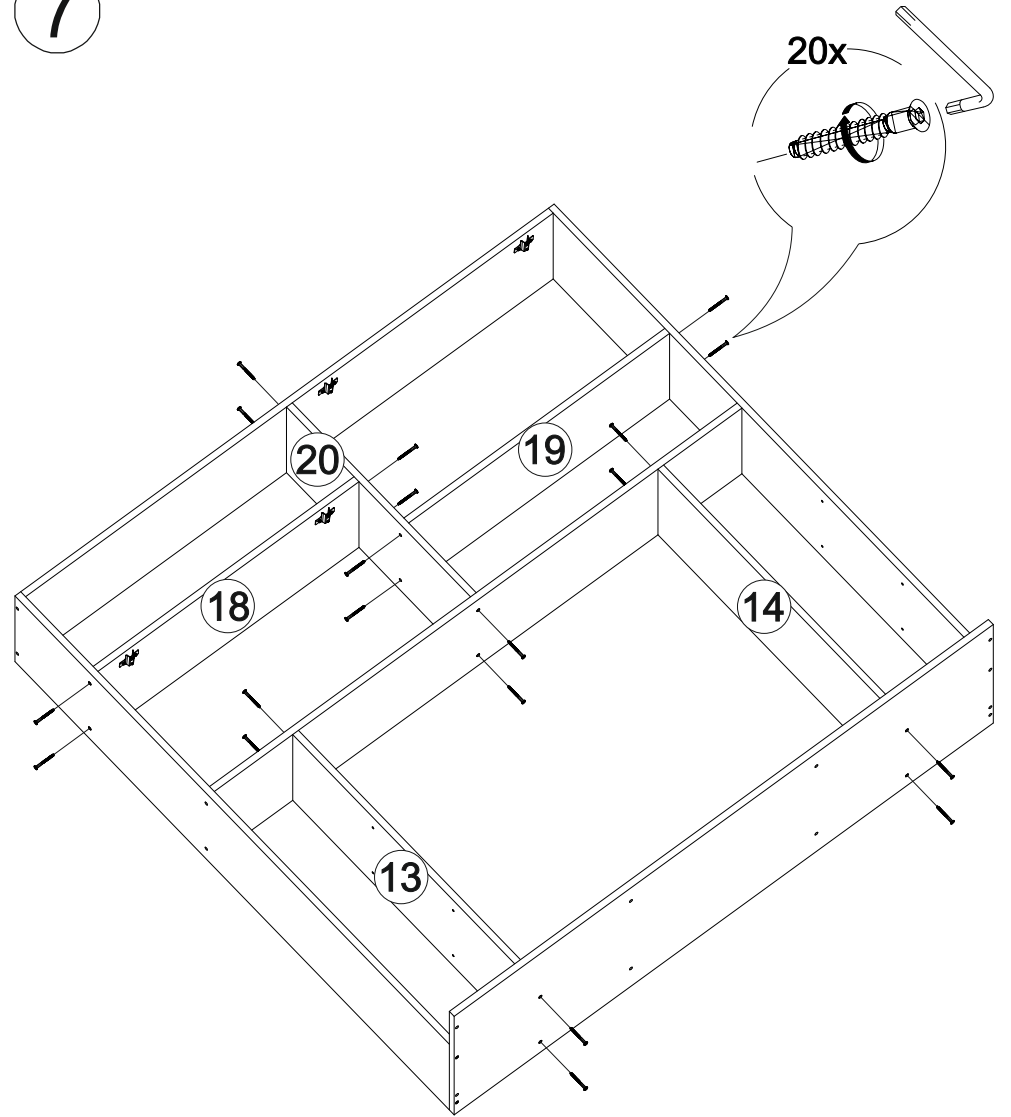

## Стенка «Марта-11»

2700	2100	530

№ дет.	Деталь/Detail	Размер/Size	Кол-во/ Quantity	№ упак./ № pack
1	Бок левый/Side left	2084x500	1	1/6
2	Бок правый/Side right	2084x500	1	1/6
3	Бок левый/Side left	2084x400	1	1/6
4	Бок правый/Side right	2084x400	1	1/6
5	Крышка/Top	1500x420	1	2/6
6	Вязка/Connecting element	1468x400	1	2/6
7	Вязка/Connecting element	1468x280	1	4/6
8	Вязка/Connecting element	1468x280	1	4/6
9	Цоколь/Socle	1468x80	1	2/6
10	Бок левый/Side left	1440x280	1	4/6

№ дет.	Деталь/Detail	Размер/Size	Кол-во/ Quantity	№ упак./ № pack
11	Бок правый/Side right	1440x280	1	4/6
12	Крышка/Top	800x530	1	3/6
13-14	Перегородка/Side	798x280	2	4/6
15-16	Вязка/Connecting element	768x500	2	3/6
17	Цоколь/Socle	768x80	1	2/6
18	Вязка/Connecting element	726x280	1	4/6
19	Вязка/Connecting element	726x280	1	4/6
20	Перегородка/Side	610x280	1	2/6
21	Вязка/Connecting element	500x400	1	2/6
22	Бок левый/Side left	484x400	1	2/6
23	Бок правый/Side right	484x400	1	2/6
24	Крышка/Top	400x430	1	3/6
25-26	Задняя стенка ящика/Back side	408x150	2	3/6
27-28	Бок ящика левый/Side left	400x150	2	3/6
29-30	Бок ящика правый/Side right	400x150	2	3/6
31	Перегородка левая/Side left	387x400	1	2/6
32	Перегородка правая/Side right	387x400	1	2/6
33-35	Полка/Shelf	368x400	3	3/6
36-37	Вязка/Connecting element	368x400	2	3/6
38	Цоколь/Socle	368x80	1	2/6
39-42	Полка/Shelf	218x280	4	4/6
43-45	Фасад/Front	2000x397	3	5/6
46-47	Фасад/Front	397x745	2	5/6
48	Фасад/Front	397x497	1	5/6
49-50	Фасад/Front	197x497	2	2/6
51-53	Задняя стенка ДВП/Back side	2015x395	3	1/6
54-55	Дно ящика ДВП/Bottom	435x400	2	2/6
56	Задняя стенка ЛДВП/Back side	1495x415	1	2/6
57-58	Задняя стенка ЛДВП/Back side	1495x315	2	2/6
59	Труба овальная/Oval tube	764	1	3/6
60	Соединитель ДВП/Connector	2000	1	1/6
61	Соединитель ДВП/Connector	1468	1	1/6
62-63	Зеркало/Mirror	925x346	2	5/6
64	Усиление/Plank	768x100	1	2/6

1

2

40

3

4

36

37

7