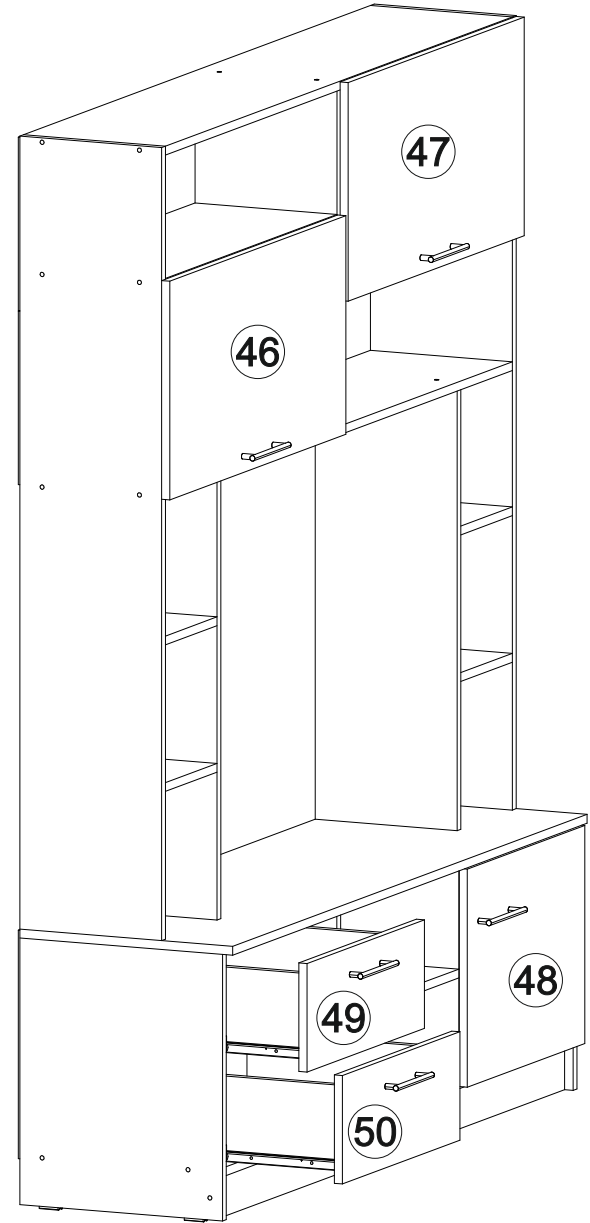

№ дет.	Деталь/Detail	Размер/Size	Кол-во/ Quantity	№ упак./ № pack
11	Бок правый/Side right	1440x280	1	4/6
12	Крышка/Top	800x530	1	3/6
13-14	Перегородка/Side	798x280	2	4/6
15-16	Вязка/Connecting element	768x500	2	3/6
17	Цоколь/Socle	768x80	1	2/6
18	Вязка/Connecting element	726x280	1	4/6
19	Вязка/Connecting element	726x280	1	4/6
20	Перегородка/Side	610x280	1	2/6
21	Вязка/Connecting element	500x400	1	2/6
22	Бок левый/Side left	484x400	1	2/6
23	Бок правый/Side right	484x400	1	2/6
24	Крышка/Top	400x430	1	3/6
25-26	Задняя стенка ящика/Back side	408x150	2	3/6
27-28	Бок ящика левый/Side left	400x150	2	3/6
29-30	Бок ящика правый/Side right	400x150	2	3/6
31	Перегородка левая/Side left	387x400	1	2/6
32	Перегородка правая/Side right	387x400	1	2/6
33-35	Полка/Shelf	368x400	3	3/6
36-37	Вязка/Connecting element	368x400	2	3/6
38	Цоколь/Socle	368x80	1	2/6
39-42	Полка/Shelf	218x280	4	4/6
43-45	Фасад/Front	2000x397	3	5/6
46-47	Фасад/Front	397x745	2	5/6
48	Фасад/Front	397x497	1	5/6
49-50	Фасад/Front	197x497	2	2/6
51-53	Задняя стенка ДВП/Back side	2015x395	3	1/6
54-55	Дно ящика ДВП/Bottom	435x400	2	2/6
56	Задняя стенка ЛДВП/Back side	1495x415	1	2/6
57-58	Задняя стенка ЛДВП/Back side	1495x315	2	2/6
59	Труба овальная/Oval tube	764	1	3/6
60	Соединитель ДВП/Connector	2000	1	1/6
61	Соединитель ДВП/Connector	1468	1	1/6
62-63	Зеркало/Mirror	925x346	2	5/6
64	Усиление/Plank	768x100	1	2/6

29

30

11

12

13

14

15

27

28

26

16

17

18

19

25

24

20

21

22

23