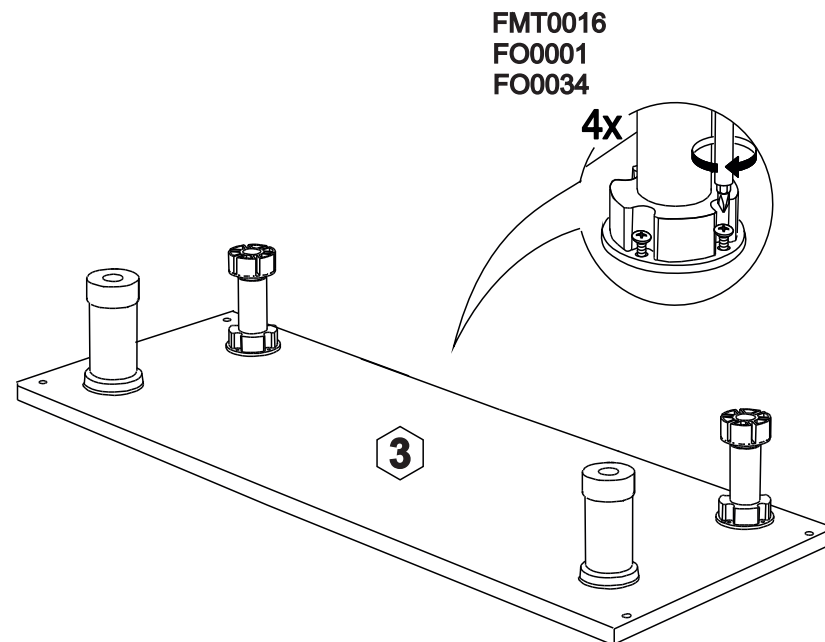

Внимание! Максимальная нагрузка на ящик составляет 12 кг.

Remember! Total weight of goods in the drawer shouldn't be over 12 kg.

20

14

15

16

18

17