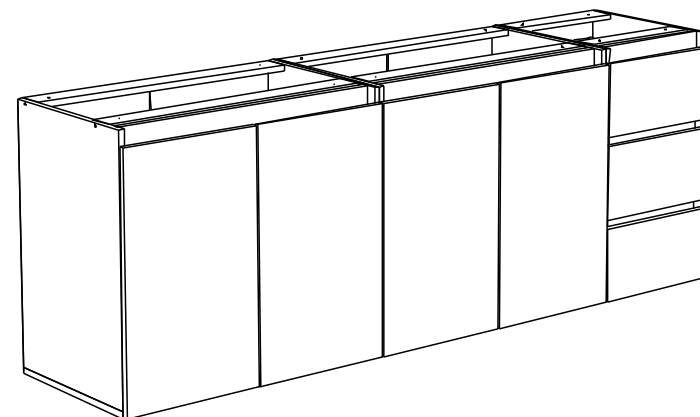

Норди Reform

2000мм

76V800

76V400

№	code	a*b	module	
			76V400	76V800
1	76V400.01	716*298	1	1
2	76V400.02	716*298	1	1
3	76V400.03	368*298	2	
	76V800.01	768*298		2
4	76V400.04	368*290	1	
	76V800.02	768*290		1
5	76V400.05	682*197	2	
	76V800.03	682*396		2
6	ФМ.712.396.001400.ГЛ	712*396	1	2
7	76V400.06	654mm	1	1
furniture				
	FMT0009		21	32
	FMT0004		4	8
	FMT0016		4	8
	FP0004		2	4