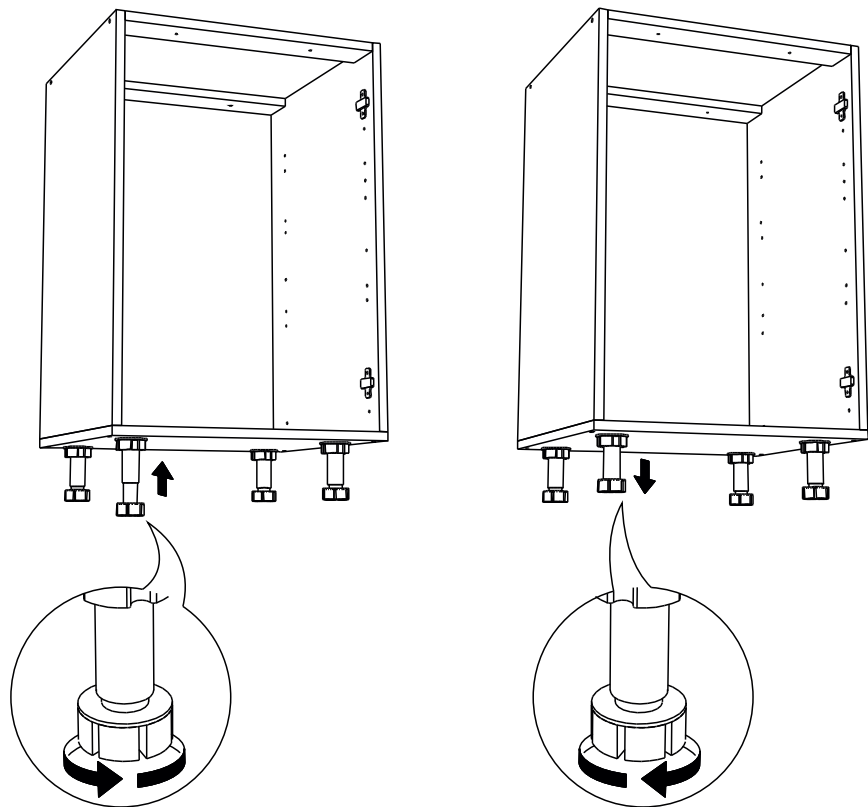

Норди Reform

2000мм

76V800

76V400

№	code	a*b	module	
			76V400	76V800
1	76V400.01	716*298	1	1
2	76V400.02	716*298	1	1
3	76V400.03	368*298	2	
	76V800.01	768*298		2
4	76V400.04	368*290	1	
	76V800.02	768*290		1
5	76V400.05	682*197	2	
	76V800.03	682*396		2
6	ФМ.712.396.001400.ГЛ	712*396	1	2
7	76V400.06	654mm	1	1
furniture				
	FMT0009		21	32
	FMT0004		4	8
	FMT0016		4	8
	FP0004		2	4