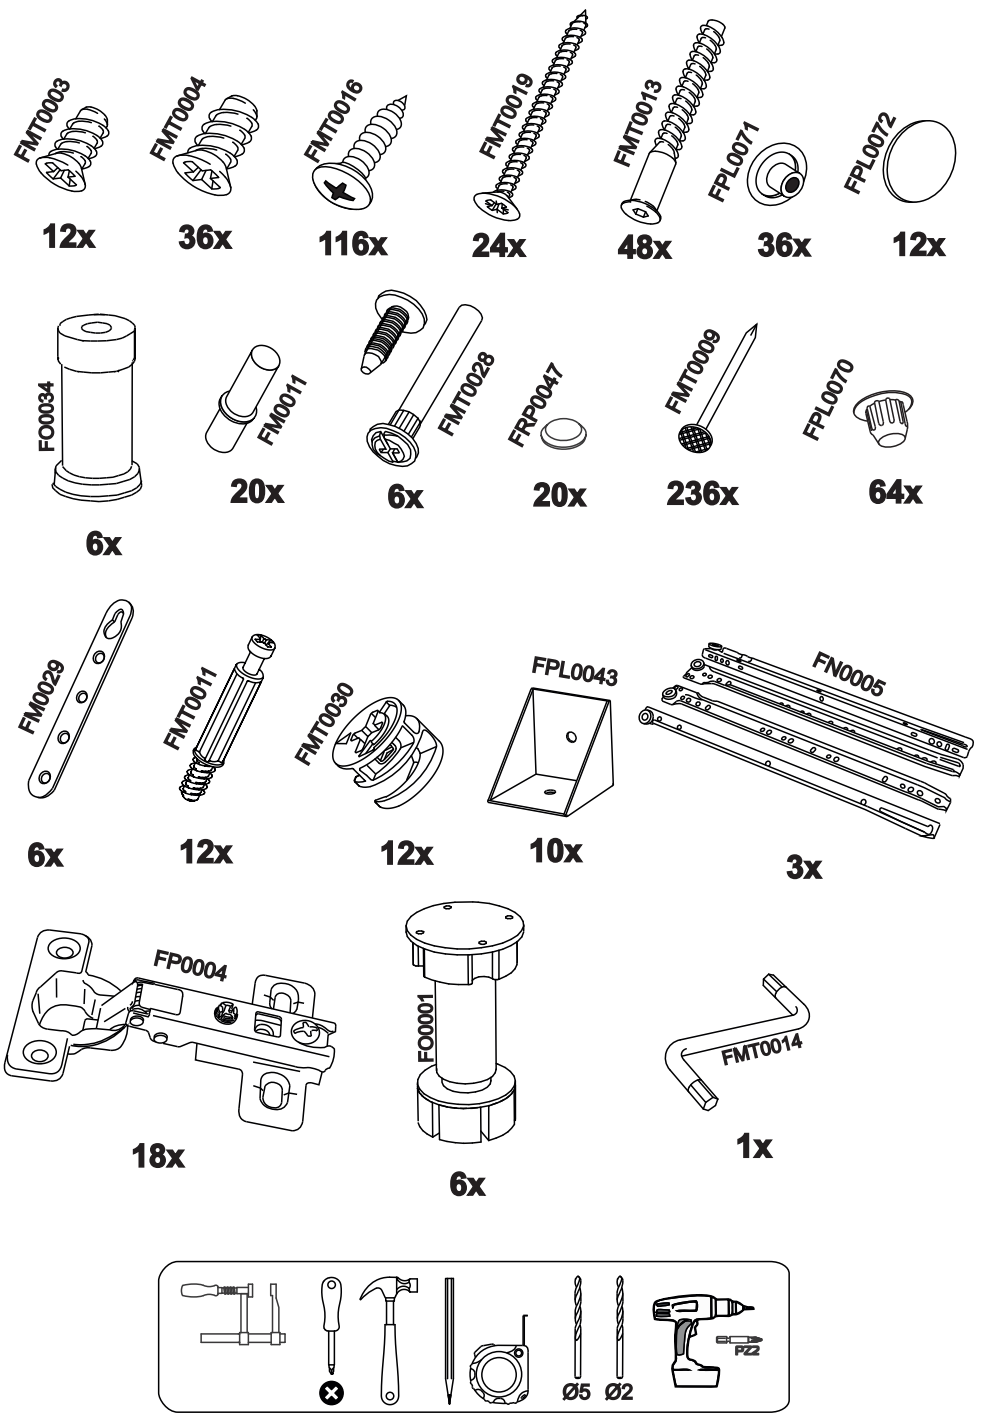

Норди Reform

2000мм

76V800

76V400

№	code	a*b	module	
			76V400	76V800
1	76V400.01	716*298	1	1
2	76V400.02	716*298	1	1
3	76V400.03	368*298	2	
	76V800.01	768*298		2
4	76V400.04	368*290	1	
	76V800.02	768*290		1
5	76V400.05	682*197	2	
	76V800.03	682*396		2
6	ФМ.712.396.001400.ГЛ	712*396	1	2
7	76V400.06	654mm	1	1
furniture				
	FMT0009		21	32
	FMT0004		4	8
	FMT0016		4	8
	FP0004		2	4

FMT0019

12X

40

3

FMT0009

150-200MM

L=654 mm

4