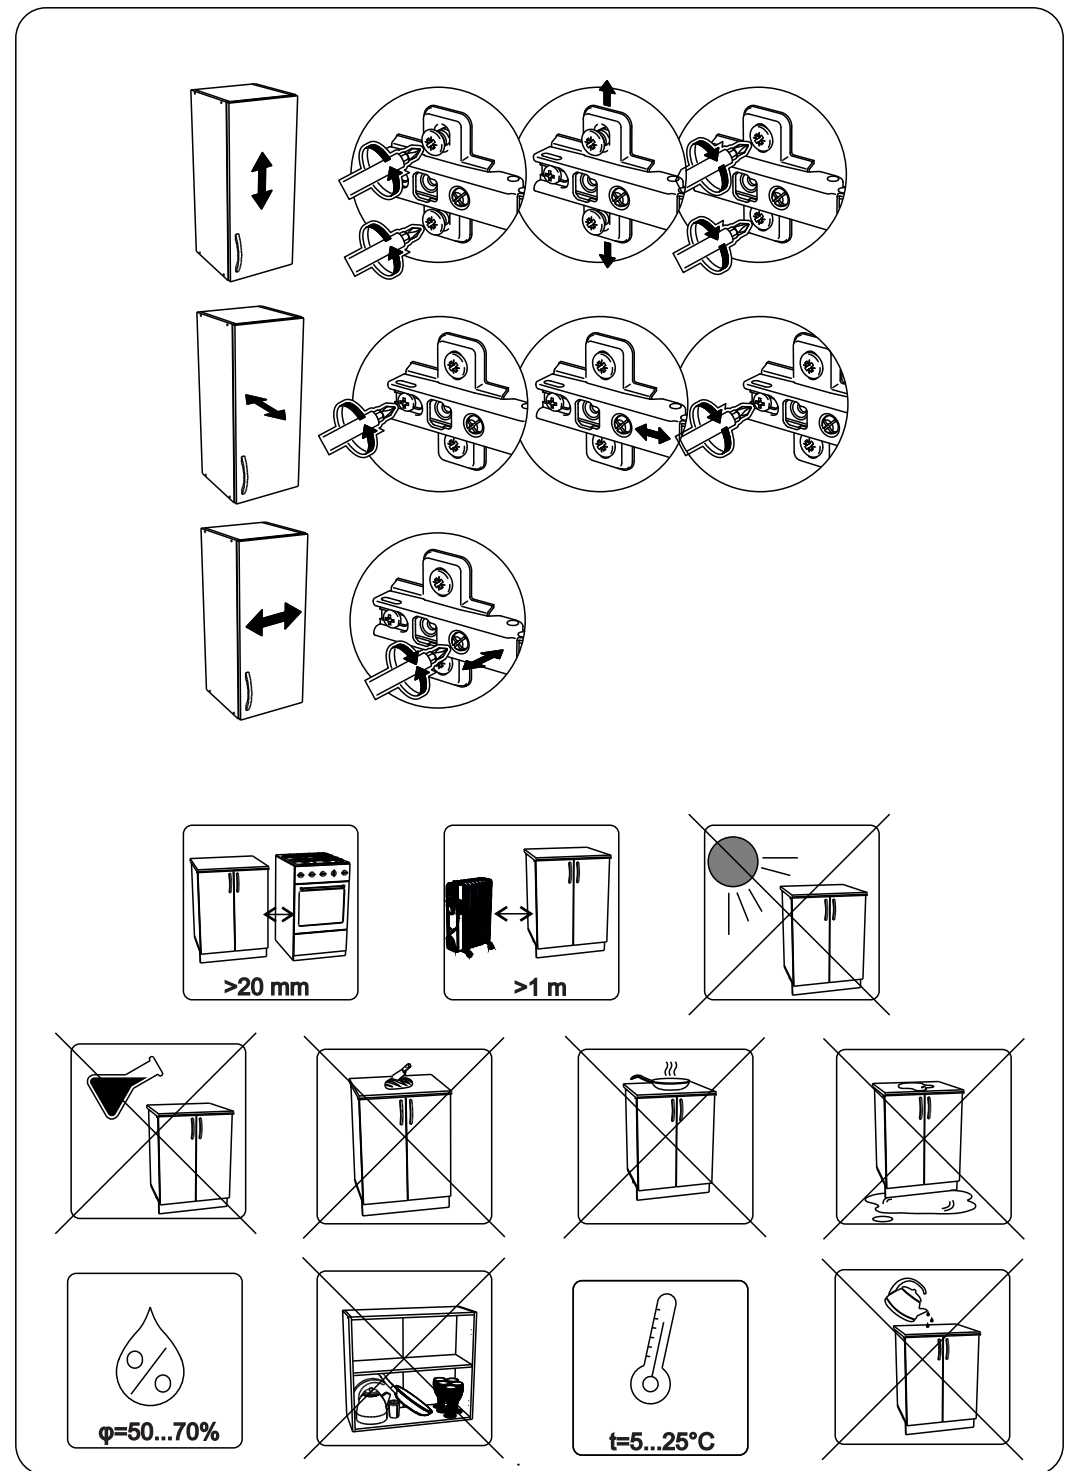

Норди Reform

2000мм

76V800

76V400

№	code	a*b	module	
			76V400	76V800
1	76V400.01	716*298	1	1
2	76V400.02	716*298	1	1
3	76V400.03	368*298	2	
	76V800.01	768*298		2
4	76V400.04	368*290	1	
	76V800.02	768*290		1
5	76V400.05	682*197	2	
	76V800.03	682*396		2
6	ФМ.712.396.001400.ГЛ	712*396	1	2
7	76V400.06	654mm	1	1
furniture				
	FMT0009		21	32
	FMT0004		4	8
	FMT0016		4	8
	FP0004		2	4