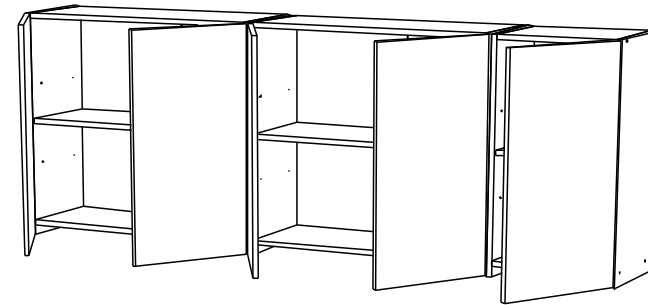

1

2

35

10x

FRP0047

FPL0071

36x