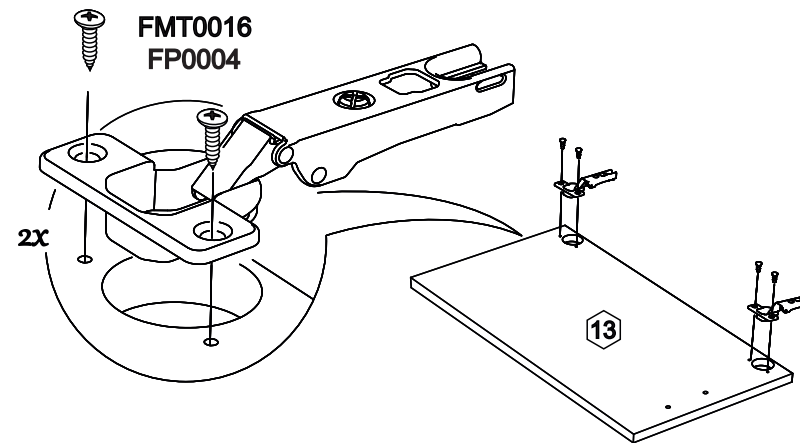

Внимание! Максимальная нагрузка на ящик составляет 12 кг.

Remember! Total weight of goods in the drawer shouldn't be over 12 kg.

20

14

15

16

18

17