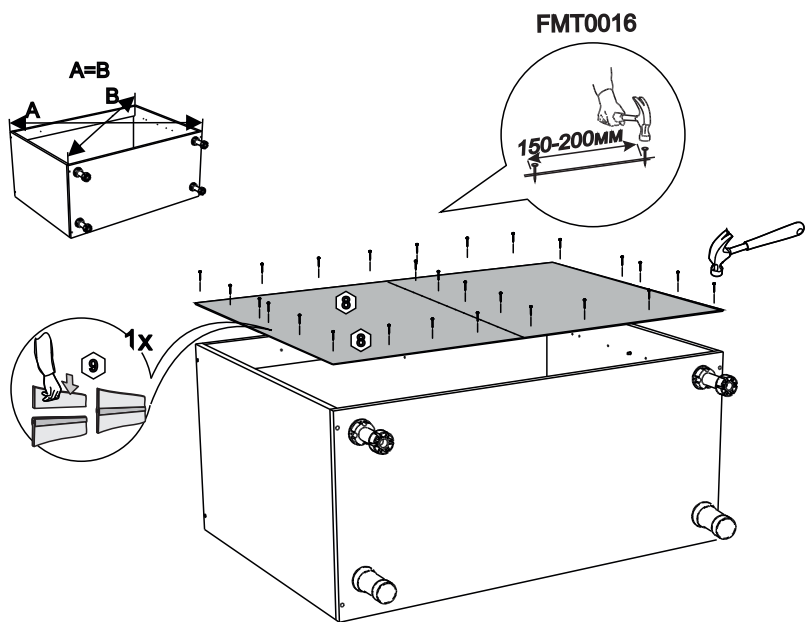

Внимание! Максимальная нагрузка на ящик составляет 12 кг.

Remember! Total weight of goods in the drawer shouldn't be over 12 kg.

20

14

15

16

18

17