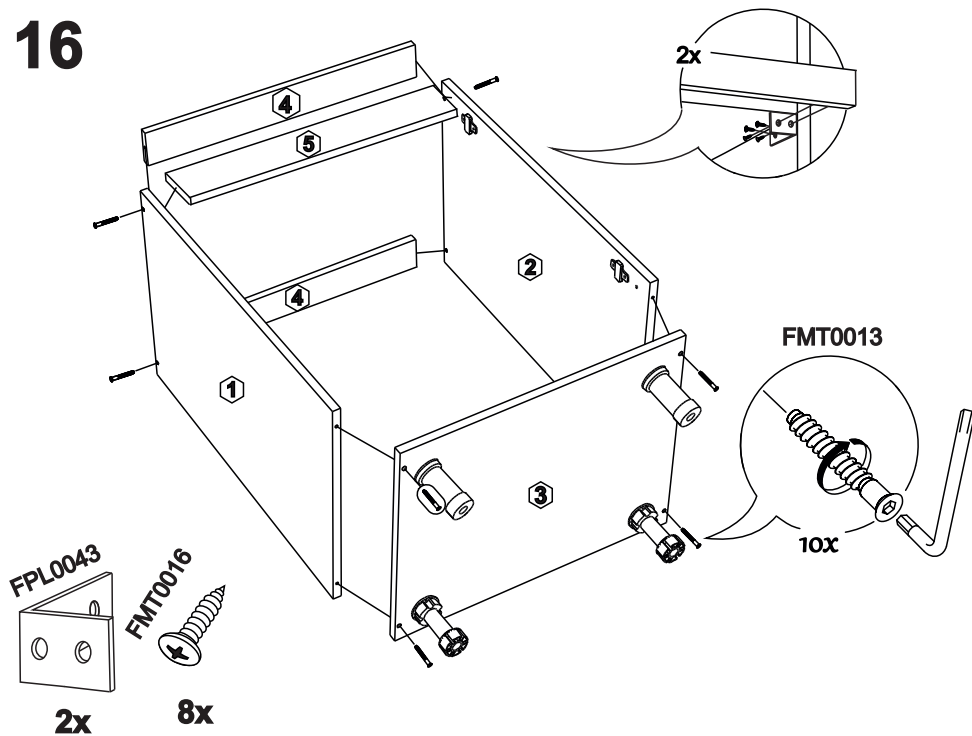

Внимание! Максимальная нагрузка на ящик составляет 12 кг.

Remember! Total weight of goods in the drawer shouldn't be over 12 kg.

20

14

15

16

18

17