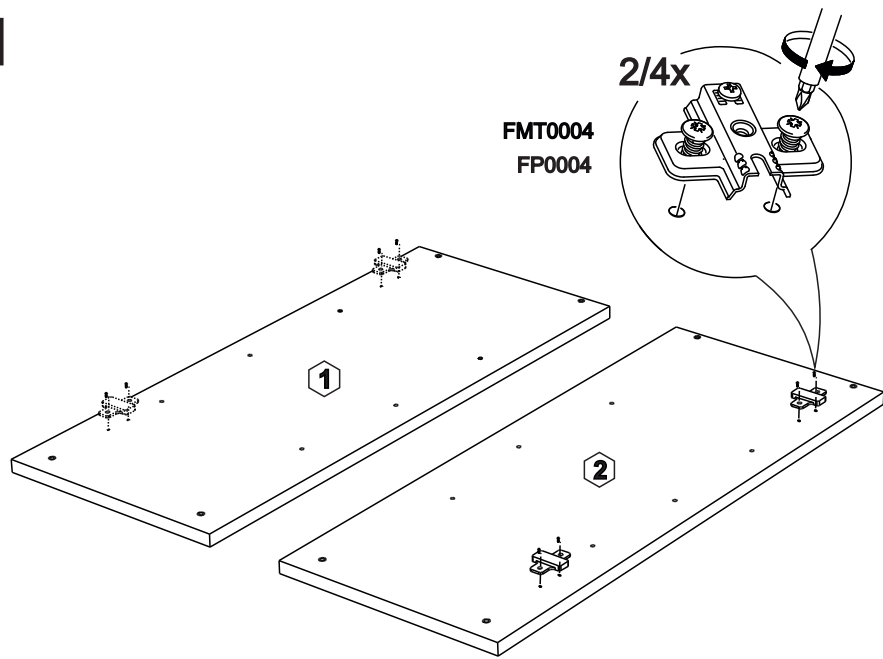

1

2

35

10x

FRP0047

FPL0071

36x