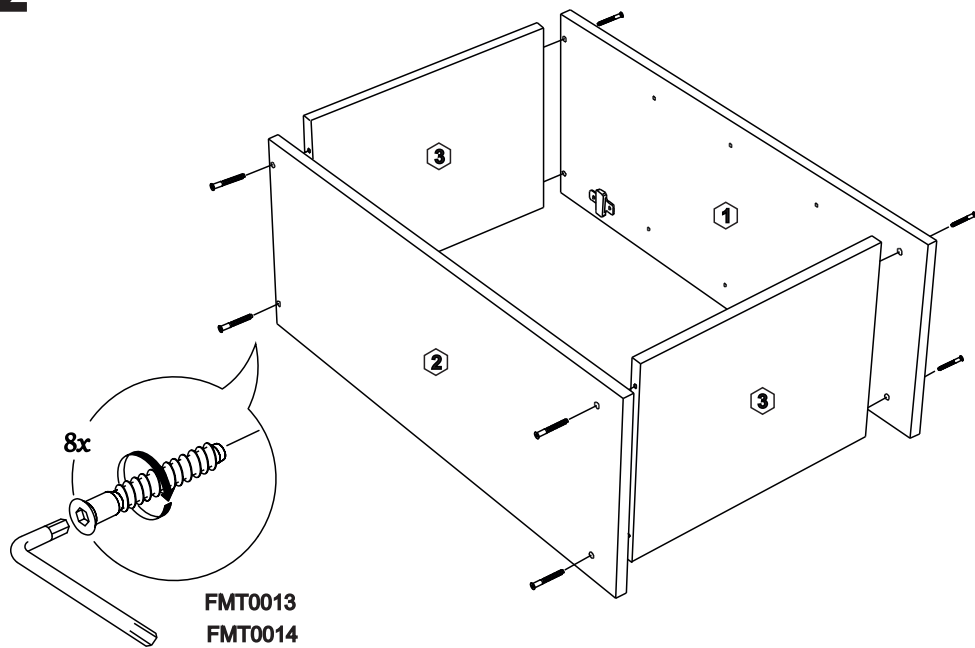

1

2

35

10x

FRP0047

FPL0071

36x