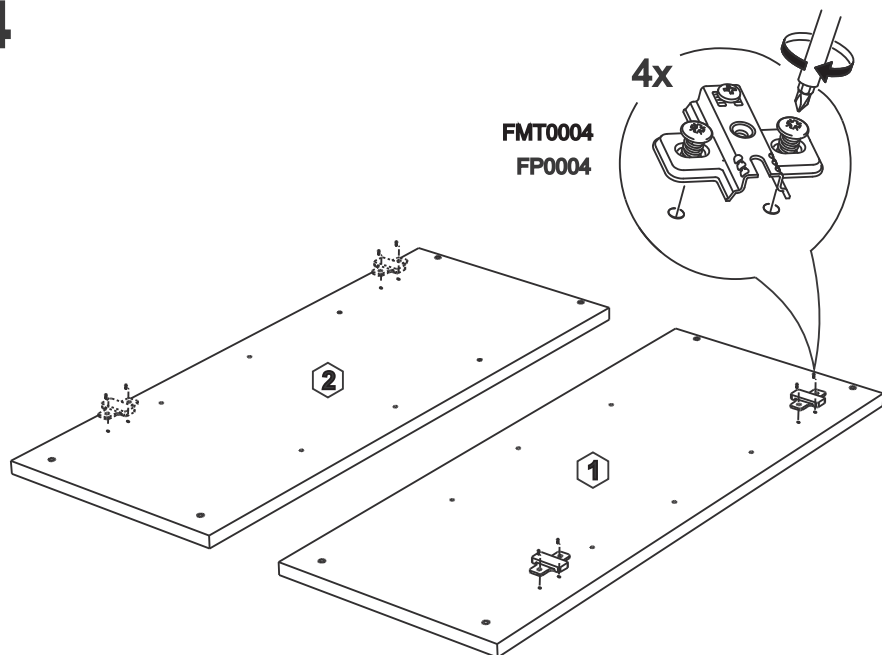

34

35

№	code	a*b	x
1	75M600.01	700*422	1
2	75M600.02	700*422	1
3	75M600.03	600*422	1
4	75M600.04	568*70	1
5	75M600.05	568*70	1
6	ФМ.712.596.001390.ГЛ	712*596	1

В мебельном наборе могут быть конструктивные изменения, не ухудшающие качество изделия, но не указанные в данной инструкции.

In furniture KIT, there may be changes, not specified in this manual, which don't deteriorate the quality of the product.