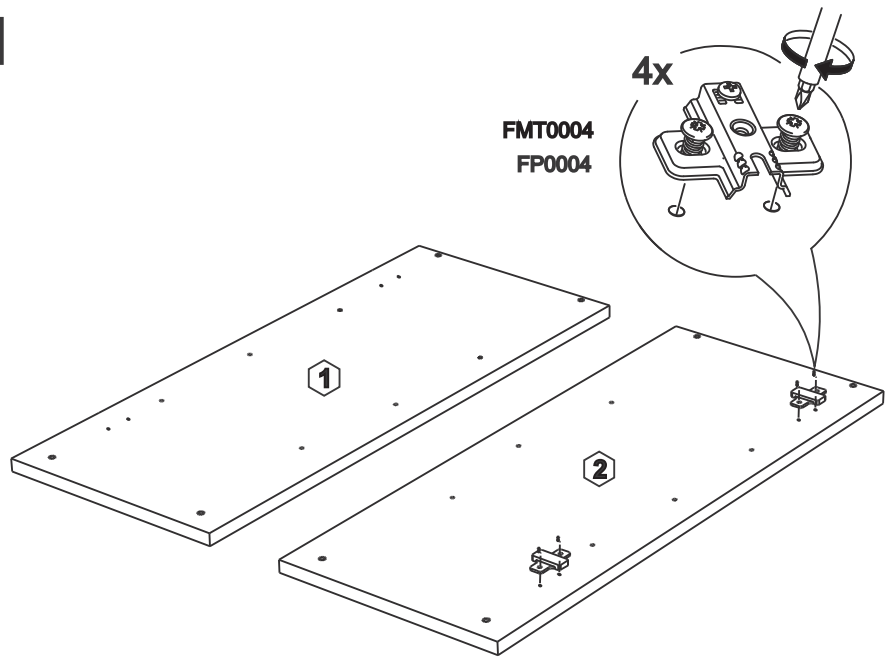

1

2

N1700(4)

42

N1700(29)