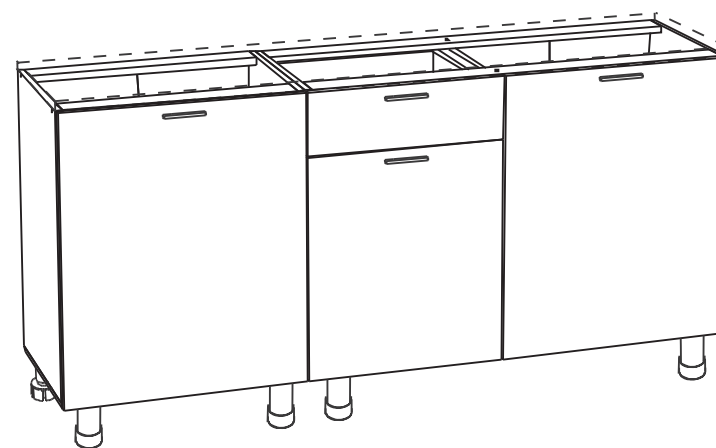

Норди 1.7

FPL0071

75V600

No	code	a*b	x
1	75V600.01	716*276	1
2	75V600.02	716*276	1
3	75V600.03	568*276	2
4	75V600.04	568*268	1
5	75V600.05	682*297	2
6	ФМ.712.596.001390.П	712*596	1
7	75V600.07	654mm	1

В мебельном наборе могут быть конструктивные изменения, не ухудшающие качество изделия, но не указанные в данной инструкции.