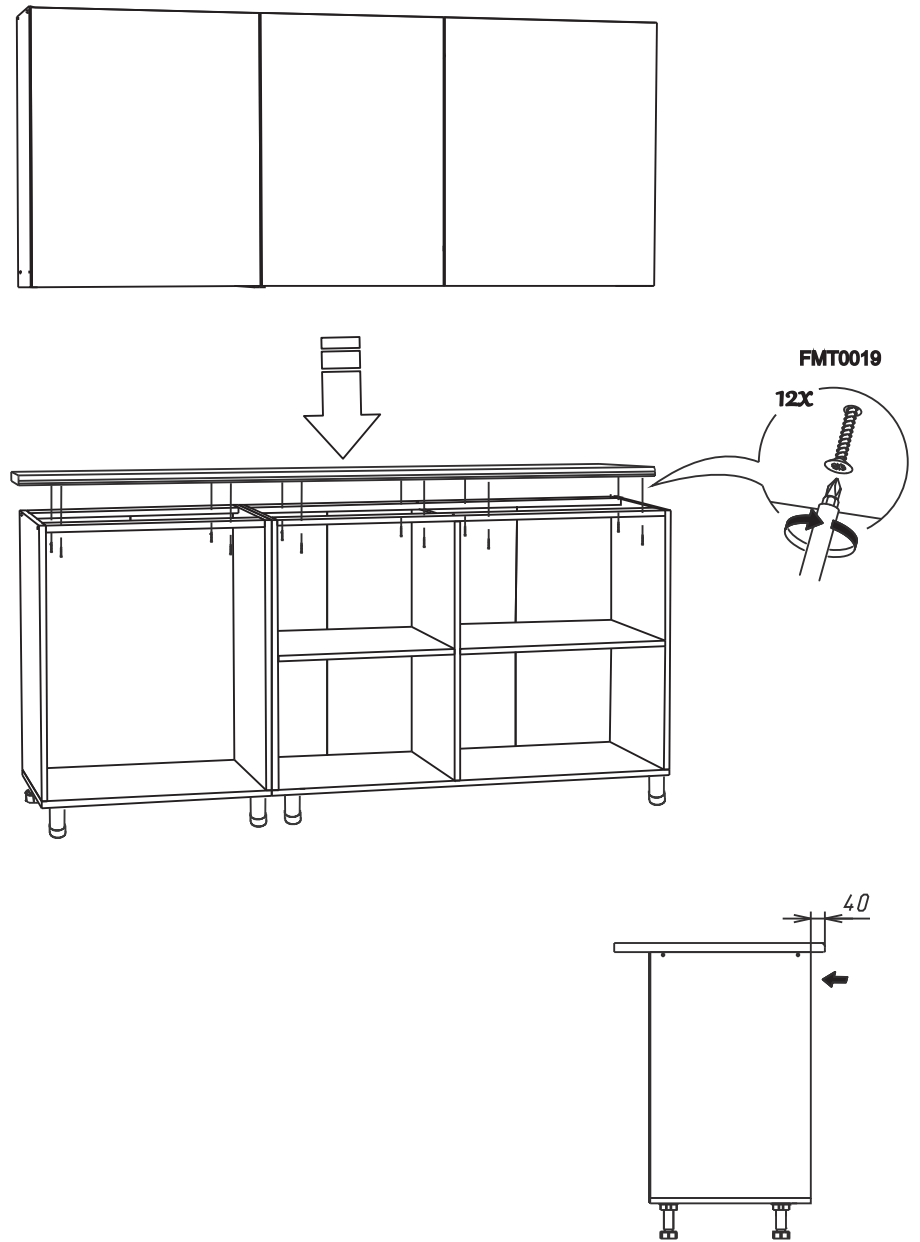

Норди 1.7

FPL0071

75V600

No	code	a*b	x
1	75V600.01	716*276	1
2	75V600.02	716*276	1
3	75V600.03	568*276	2
4	75V600.04	568*268	1
5	75V600.05	682*297	2
6	ФМ.712.596.001390.П	712*596	1
7	75V600.07	654mm	1

В мебельном наборе могут быть конструктивные изменения, не ухудшающие качество изделия, но не указанные в данной инструкции.

In furniture KIT, there may be changes, not specified in this manual, which don't deteriorate the quality of the product.

1

2

N1700(4)

42

N1700(29)

41

FMT0028