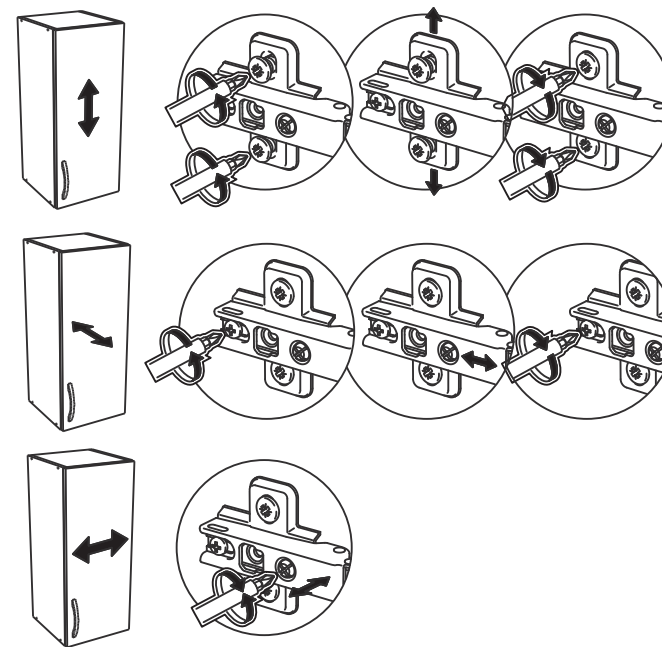

Норди 1.7

FPL0071

75V600

No	code	a*b	x
1	75V600.01	716*276	1
2	75V600.02	716*276	1
3	75V600.03	568*276	2
4	75V600.04	568*268	1
5	75V600.05	682*297	2
6	ФМ.712.596.001390.П	712*596	1
7	75V600.07	654mm	1

В мебельном наборе могут быть конструктивные изменения, не ухудшающие качество изделия, но не указанные в данной инструкции.