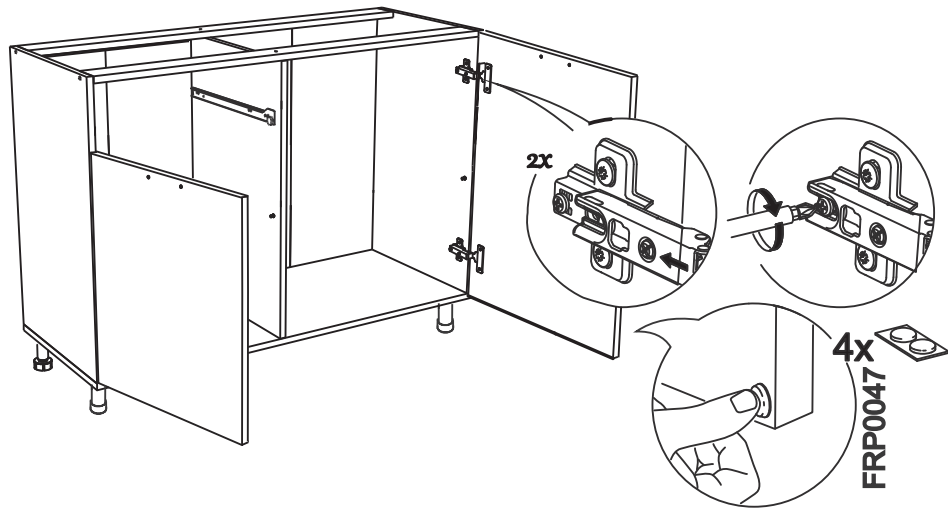

Внимание! Максимальная нагрузка на ящик составляет 12 кг.

Remember! Total weight of goods in the drawer shouldn't be over 12 kg.

25

26

27

23

16

24