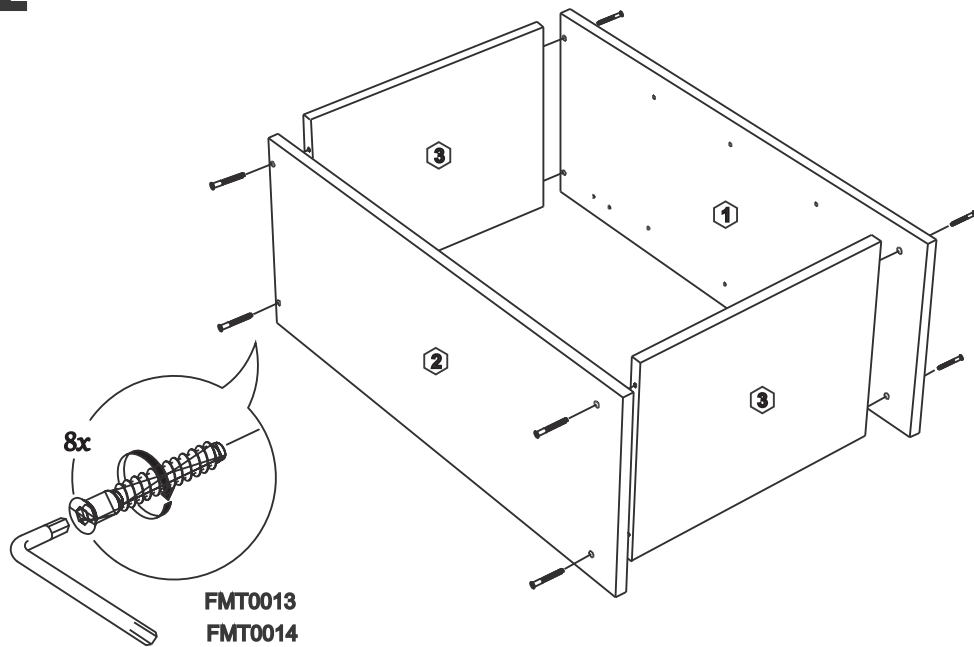

1

2

N1700(4)

42

N1700(29)