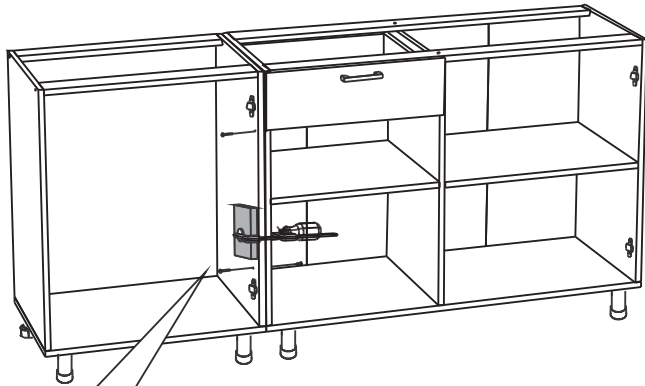

Норди 1.7

FPL0071

75V600

No	code	a*b	x
1	75V600.01	716*276	1
2	75V600.02	716*276	1
3	75V600.03	568*276	2
4	75V600.04	568*268	1
5	75V600.05	682*297	2
6	ФМ.712.596.001390.П	712*596	1
7	75V600.07	654mm	1

В мебельном наборе могут быть конструктивные изменения, не ухудшающие качество изделия, но не указанные в данной инструкции.

In furniture KIT, there may be changes, not specified in this manual, which don't deteriorate the quality of the product.

1

2

N1700(4)

42

N1700(29)

41

FMT0028