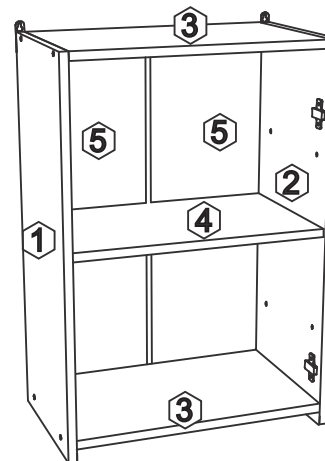

Норди 1.7

FPL0071

75V600

No	code	a*b	x
1	75V600.01	716*276	1
2	75V600.02	716*276	1
3	75V600.03	568*276	2
4	75V600.04	568*268	1
5	75V600.05	682*297	2
6	ФМ.712.596.001390.П	712*596	1
7	75V600.07	654mm	1

В мебельном наборе могут быть конструктивные изменения, не ухудшающие качество изделия, но не указанные в данной инструкции.