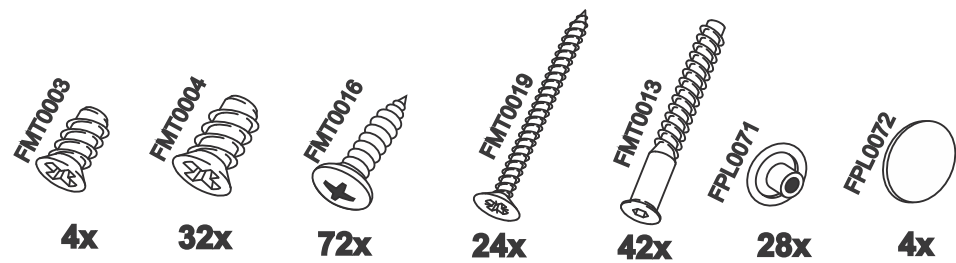

Норди 1.7

FPL0071

75V600

No	code	a*b	x
1	75V600.01	716*276	1
2	75V600.02	716*276	1
3	75V600.03	568*276	2
4	75V600.04	568*268	1
5	75V600.05	682*297	2
6	ФМ.712.596.001390.П	712*596	1
7	75V600.07	654mm	1

В мебельном наборе могут быть конструктивные изменения, не ухудшающие качество изделия, но не указанные в данной инструкции.