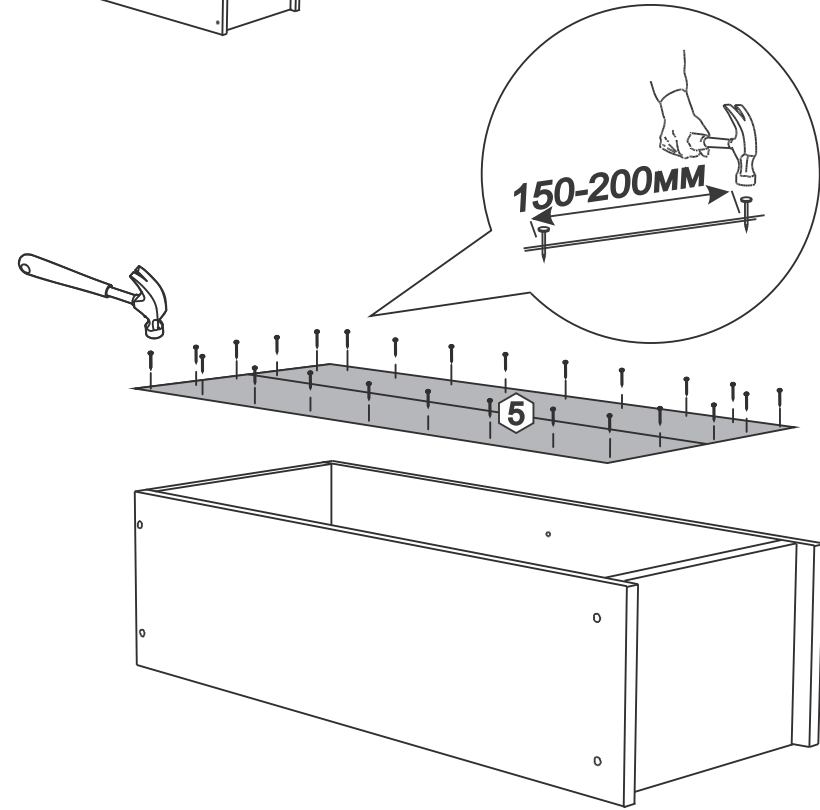

41

FMT0028

N1700(28)

3

FMT0009

N1700(5)