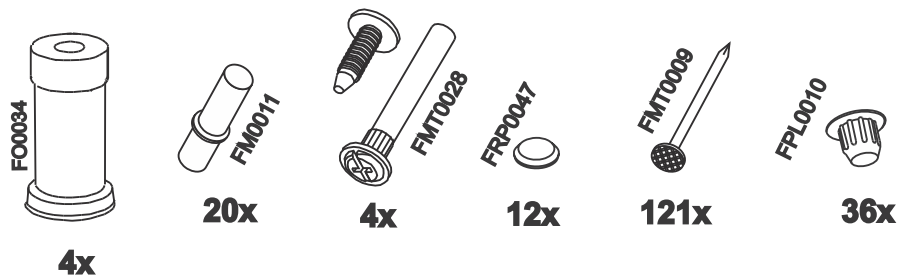

Норди 1.7

FPL0071

75V600

No	code	a*b	x
1	75V600.01	716*276	1
2	75V600.02	716*276	1
3	75V600.03	568*276	2
4	75V600.04	568*268	1
5	75V600.05	682*297	2
6	ФМ.712.596.001390.П	712*596	1
7	75V600.07	654mm	1

В мебельном наборе могут быть конструктивные изменения, не ухудшающие качество изделия, но не указанные в данной инструкции.