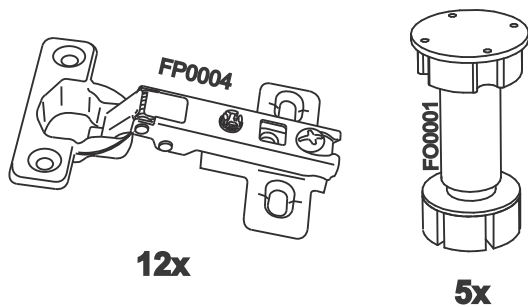

Норди 1.7

FPL0071

75V600

No	code	a*b	x
1	75V600.01	716*276	1
2	75V600.02	716*276	1
3	75V600.03	568*276	2
4	75V600.04	568*268	1
5	75V600.05	682*297	2
6	ФМ.712.596.001390.П	712*596	1
7	75V600.07	654mm	1

В мебельном наборе могут быть конструктивные изменения, не ухудшающие качество изделия, но не указанные в данной инструкции.