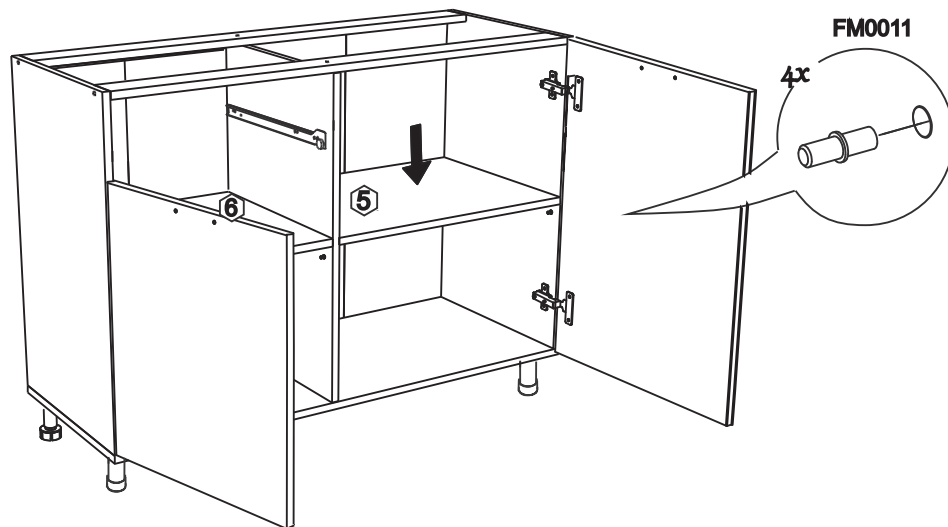

Внимание! Максимальная нагрузка на ящик составляет 12 кг.

Remember! Total weight of goods in the drawer shouldn't be over 12 kg.

25

26

27

23

16

24