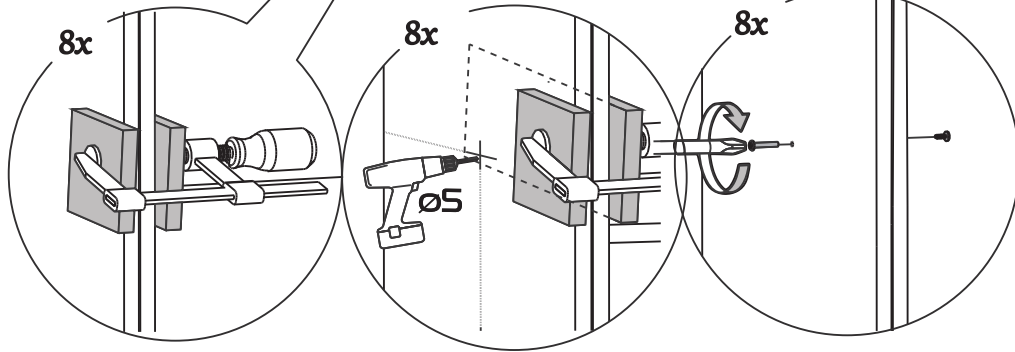

41

FMT0028

N1700(28)

3

FMT0009

N1700(5)