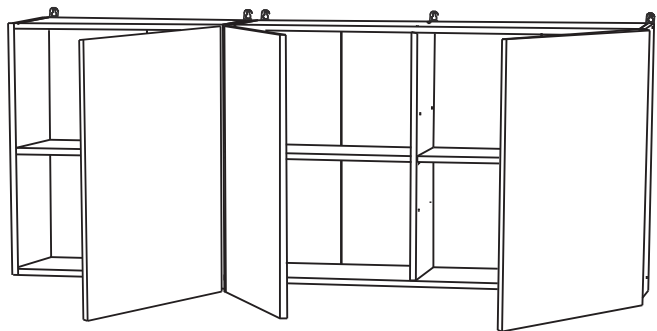

Норди 1.7

FPL0071

75V600

No	code	a*b	x
1	75V600.01	716*276	1
2	75V600.02	716*276	1
3	75V600.03	568*276	2
4	75V600.04	568*268	1
5	75V600.05	682*297	2
6	ФМ.712.596.001390.П	712*596	1
7	75V600.07	654mm	1

В мебельном наборе могут быть конструктивные изменения, не ухудшающие качество изделия, но не указанные в данной инструкции.