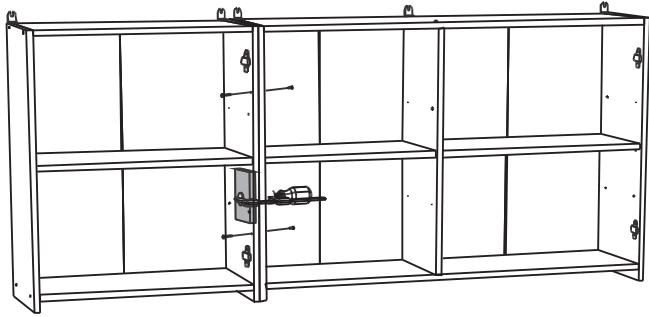

Норди 1.7

FPL0071

75V600

No	code	a*b	x
1	75V600.01	716*276	1
2	75V600.02	716*276	1
3	75V600.03	568*276	2
4	75V600.04	568*268	1
5	75V600.05	682*297	2
6	ФМ.712.596.001390.П	712*596	1
7	75V600.07	654mm	1

В мебельном наборе могут быть конструктивные изменения, не ухудшающие качество изделия, но не указанные в данной инструкции.

In furniture KIT, there may be changes, not specified in this manual, which don't deteriorate the quality of the product.

1

2

N1700(4)

42

N1700(29)

41

FMT0028