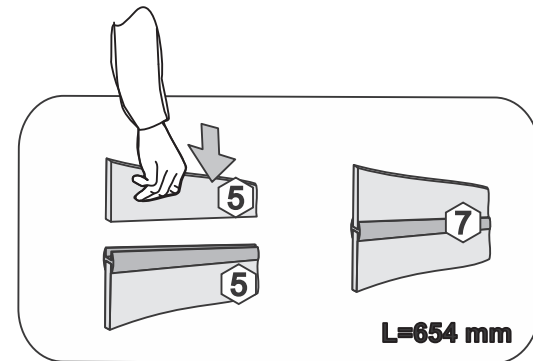

41

FMT0028

N1700(28)

3

FMT0009

N1700(5)