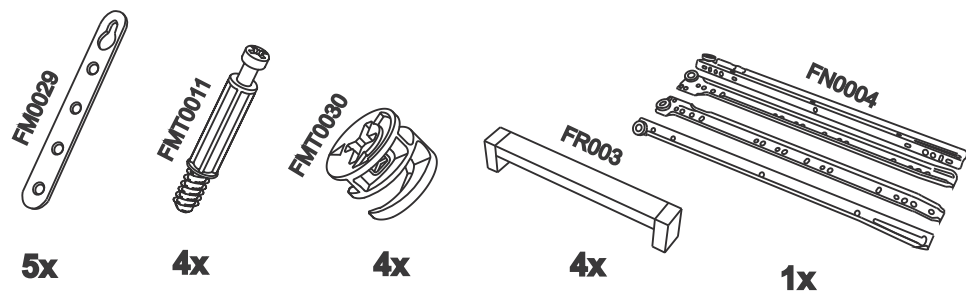

Норди 1.7

FPL0071

75V600

No	code	a*b	x
1	75V600.01	716*276	1
2	75V600.02	716*276	1
3	75V600.03	568*276	2
4	75V600.04	568*268	1
5	75V600.05	682*297	2
6	ФМ.712.596.001390.П	712*596	1
7	75V600.07	654mm	1

В мебельном наборе могут быть конструктивные изменения, не ухудшающие качество изделия, но не указанные в данной инструкции.