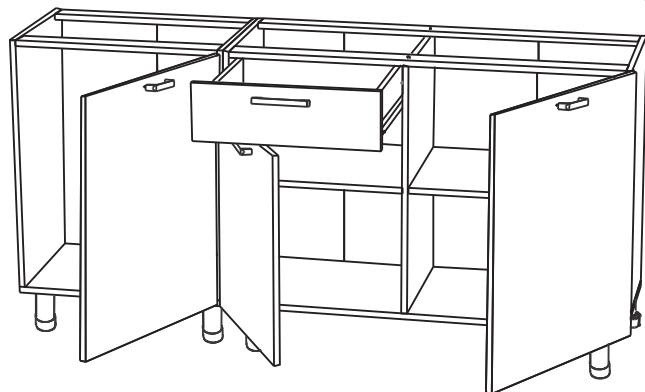

Норди 1.7

FPL0071

75V600

No	code	a*b	x
1	75V600.01	716*276	1
2	75V600.02	716*276	1
3	75V600.03	568*276	2
4	75V600.04	568*268	1
5	75V600.05	682*297	2
6	ФМ.712.596.001390.П	712*596	1
7	75V600.07	654mm	1

В мебельном наборе могут быть конструктивные изменения, не ухудшающие качество изделия, но не указанные в данной инструкции.