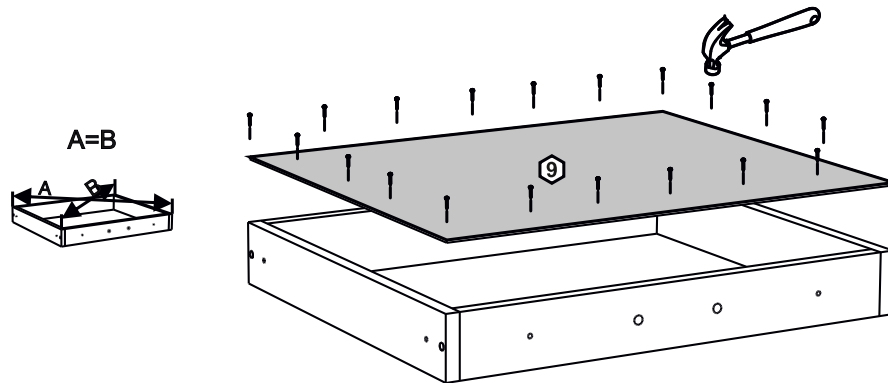

**!Внимание!** Максимальная нагрузка на ящик составляет 20 кг.

**!Remember!** Total weight of goods in the drawer shouldn't be over 20 kg.

9

10

11

7

8

1