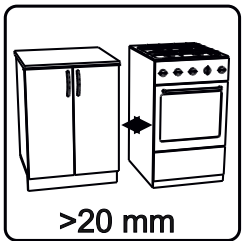

**!Внимание!** Максимальная нагрузка на ящик составляет 20 кг.

**!Remember!** Total weight of goods in the drawer shouldn't be over 20 kg.

9

10

11

7

8

1