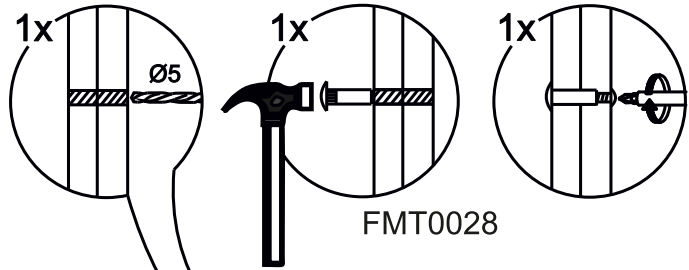

**!Внимание!** Максимальная нагрузка на ящик составляет 20 кг.

**!Remember!** Total weight of goods in the drawer shouldn't be over 20 kg.

9

10

11

7

8

1