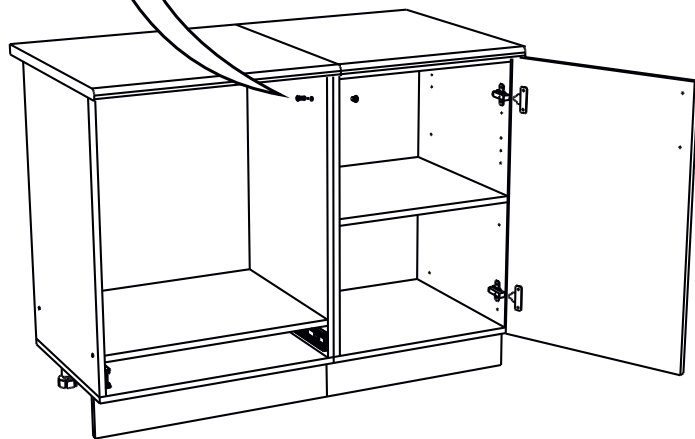

**!Внимание!** Максимальная нагрузка на ящик составляет 20 кг.

**!Remember!** Total weight of goods in the drawer shouldn't be over 20 kg.

9

10

11

7

8

1