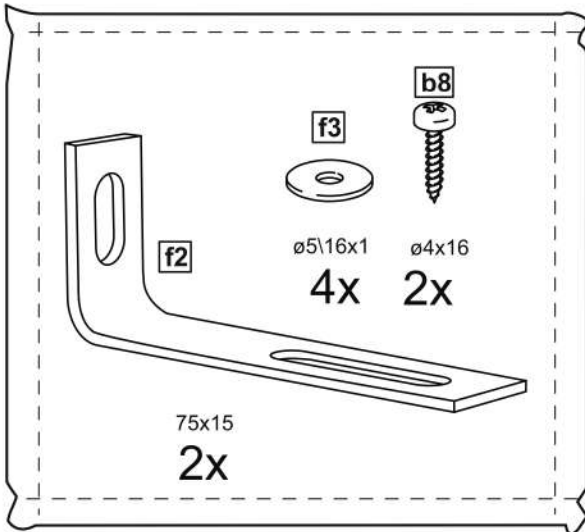

## 2 двери со стеклом 78x95

## тумба 2 двери со стеклом 78x95

№ поз.	Наименование	Кол-во	Габаритные размеры, мм
1	боковая стенка левая	1	930×394×16
2	боковая стенка правая	1	930×394×16
3	дверь со стеклом	2	862×387×16
4	крышка	1	782×412×16
5	дно	1	748×390×16
6	цоколь	2	748×57×16
7	полка съемная	2	746×375×18
8	задняя стенка (двойная)	1	883×768×2,5