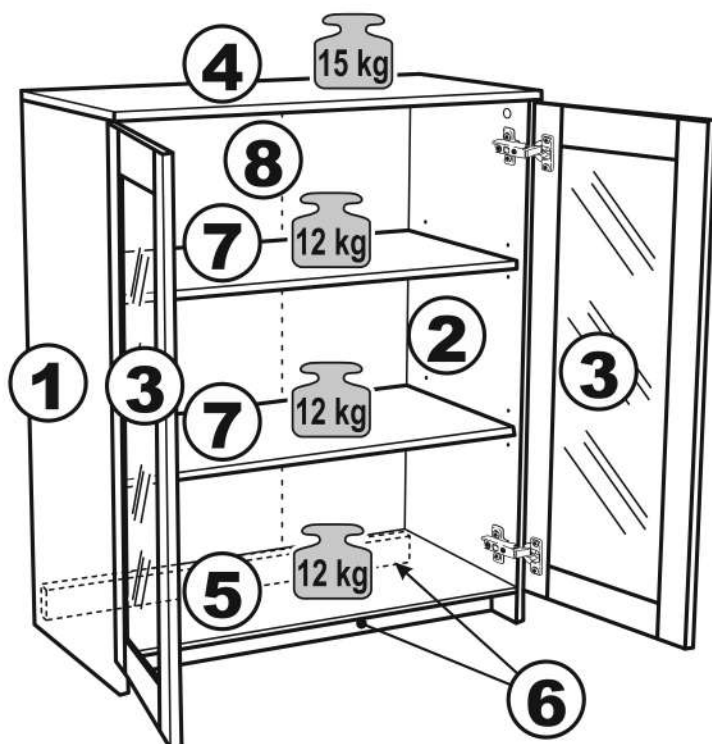

# СИРИУС

тумба 2 двери со стеклом 78x95

## 2 двери со стеклом 78x95

## тумба 2 двери со стеклом 78x95

№ поз.	Наименование	Кол-во	Габаритные размеры, мм
1	боковая стенка левая	1	930×394×16
2	боковая стенка правая	1	930×394×16
3	дверь со стеклом	2	862×387×16
4	крышка	1	782×412×16
5	дно	1	748×390×16
6	цоколь	2	748×57×16
7	полка съемная	2	746×375×18
8	задняя стенка (двойная)	1	883×768×2,5