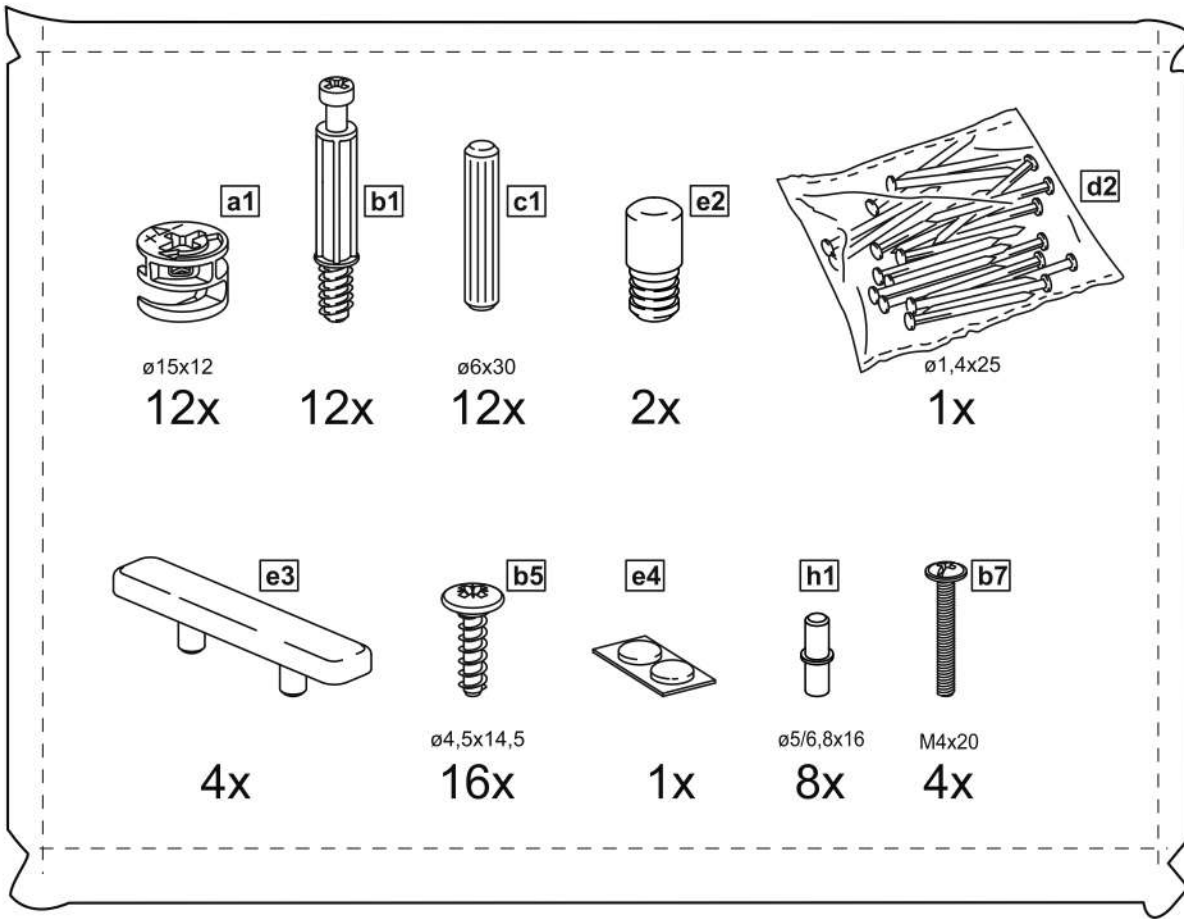

# СИРИУС

тумба 2 двери со стеклом 78x95

## 2 двери со стеклом 78x95

## тумба 2 двери со стеклом 78x95

№ поз.	Наименование	Кол-во	Габаритные размеры, мм
1	боковая стенка левая	1	930×394×16
2	боковая стенка правая	1	930×394×16
3	дверь со стеклом	2	862×387×16
4	крышка	1	782×412×16
5	дно	1	748×390×16
6	цоколь	2	748×57×16
7	полка съемная	2	746×375×18
8	задняя стенка (двойная)	1	883×768×2,5

# 15

**16**