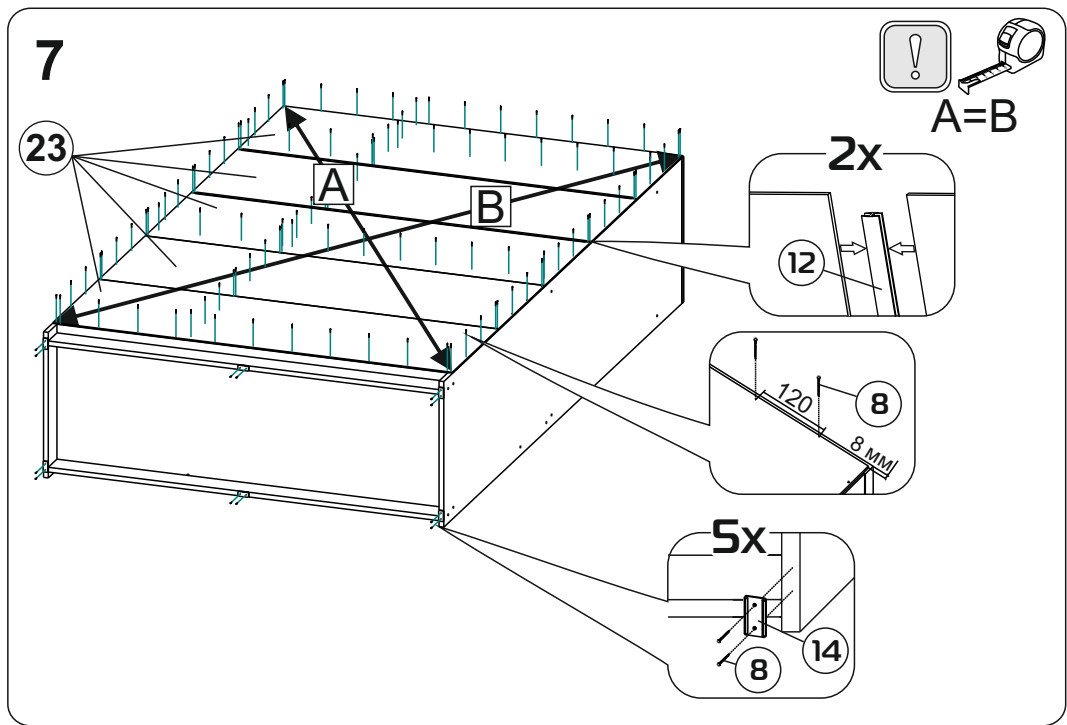

# Модульная система "Манхеттен» Шкаф трехстворчатый

1349x2216x506мм  
ШxВxГ

Уважаемые покупатели! Идеального качества сборки можно добиться только путем привлечения **ПРОФЕССИОНАЛЬНОГО** (толкового) сборщика мебели.

**ОСТОРОЖНО!** Во избежание сколов и порчи деталей будьте аккуратны во время сборки.

- |                    |                     |
|--------------------|---------------------|
| 1 2200x490x16 (x1) | 14 120x810x16 (x1)  |
| 2 2200x490x16 (x1) | 15 445x200x16 (x1)  |
| 3 2104x490x16 (x1) | 16 866x80x16 (x2)   |
| 4 1349x490x16 (x1) | 17 400x120x16 (x4)  |
| 5 1315x490x16 (x1) | 18 120x377x16 (x1)  |
| 6 866x490x16 (x1)  | 19 433x80x16 (x2)   |
| 7 866x490x16 (x1)  | 20 400x80x16 (x1)   |
| 8 866x490x16 (x1)  | 21 1254x445x16 (x3) |
| 9 433x490x16 (x2)  | 22 630x445x16 (x3)  |
| 10 433x490x16 (x1) | 23 1344x426x3 (x5)  |
| 11 433x490x16 (x1) | 24 839x400x3 (x1)   |
| 12 894x200x16 (x1) | 25 406x400x3 (x1)   |
| 13 1315x80x16 (x2) |                     |