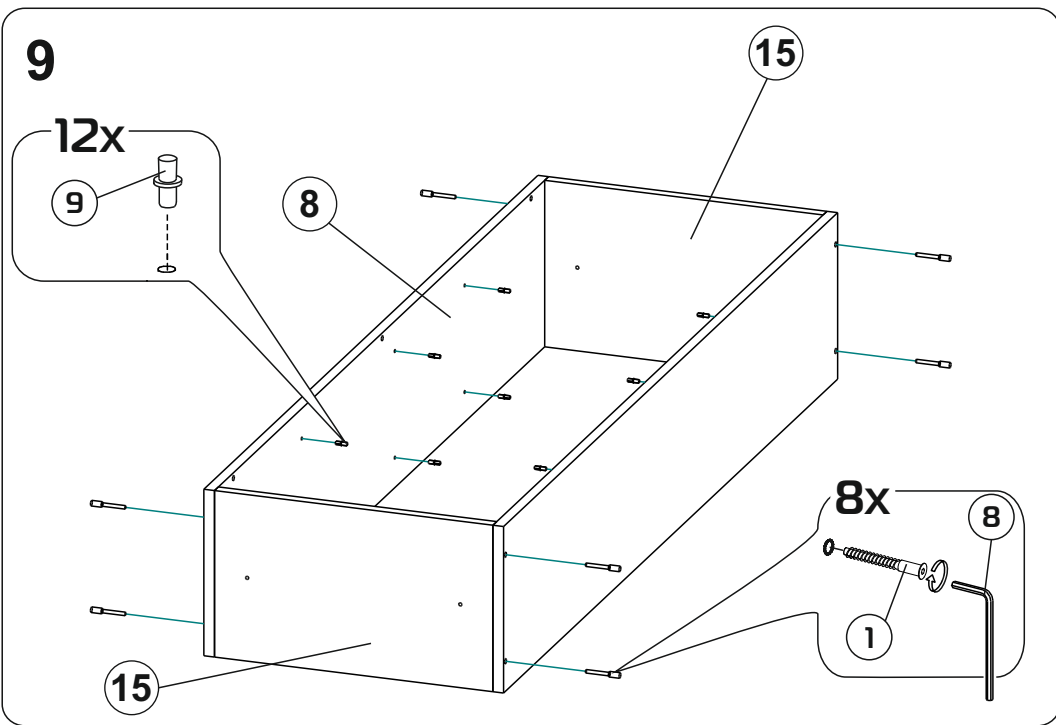

# Модульная система "Веллум" Вешалка с зеркалом

900x2216x506мм  
ШxВxГ

Уважаемые покупатели! Идеального качества сборки можно добиться только путем привлечения **ПРОФЕССИОНАЛЬНОГО** (толкового) сборщика мебели.

**ОСТОРОЖНО!** Во избежание сколов и порчи деталей будьте аккуратны во время сборки.

- |    |                  |    |                 |
|----|------------------|----|-----------------|
| 1  | 1378x450x16 (x1) | 11 | 366x490x16 (x1) |
| 2  | 1368x458x16 (x1) | 12 | 328x490x16 (x2) |
| 3  | 900x506x16 (x1)  | 13 | 356x445x16 (x4) |
| 4  | 900x490x16 (x1)  | 14 | 418x250x16 (x3) |
| 5  | 900x490x16 (x1)  | 15 | 418x250x16 (x2) |
| 6  | 866x490x16 (x1)  | 16 | 866x80x16 (x1)  |
| 7  | 1378x250x3 (x1)  | 17 | 895x395x3 (x1)  |
| 8  | 1378x250x16 (x1) | 18 | 895x357x3 (x1)  |
| 9  | 462x490x16 (x1)  | 19 | 1375x447x3 (x1) |
| 10 | 462x490x16 (x1)  |    |                 |

# Модульная система "Манхеттен» Шкаф трехстворчатый

1349x2216x506мм  
ШxВxГ

Уважаемые покупатели! Идеального качества сборки можно добиться только путем привлечения **ПРОФЕССИОНАЛЬНОГО** (толкового) сборщика мебели.