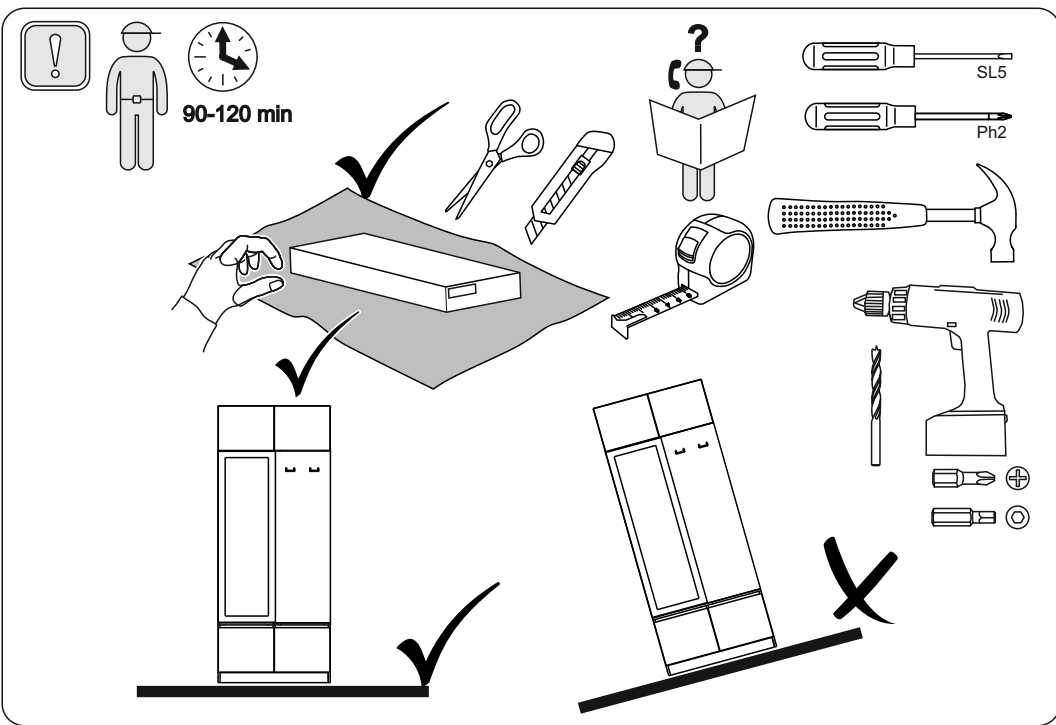

# Модульная система "Веллум" Вешалка с зеркалом

900x2216x506мм  
ШxВxГ

Уважаемые покупатели! Идеального качества сборки можно добиться только путем привлечения **ПРОФЕССИОНАЛЬНОГО** (толкового) сборщика мебели.

**ОСТОРОЖНО!** Во избежание сколов и порчи деталей будьте аккуратны во время сборки.

- |    |                  |    |                 |
|----|------------------|----|-----------------|
| 1  | 1378x450x16 (x1) | 11 | 366x490x16 (x1) |
| 2  | 1368x458x16 (x1) | 12 | 328x490x16 (x2) |
| 3  | 900x506x16 (x1)  | 13 | 356x445x16 (x4) |
| 4  | 900x490x16 (x1)  | 14 | 418x250x16 (x3) |
| 5  | 900x490x16 (x1)  | 15 | 418x250x16 (x2) |
| 6  | 866x490x16 (x1)  | 16 | 866x80x16 (x1)  |
| 7  | 1378x250x3 (x1)  | 17 | 895x395x3 (x1)  |
| 8  | 1378x250x16 (x1) | 18 | 895x357x3 (x1)  |
| 9  | 462x490x16 (x1)  | 19 | 1375x447x3 (x1) |
| 10 | 462x490x16 (x1)  |    |                 |