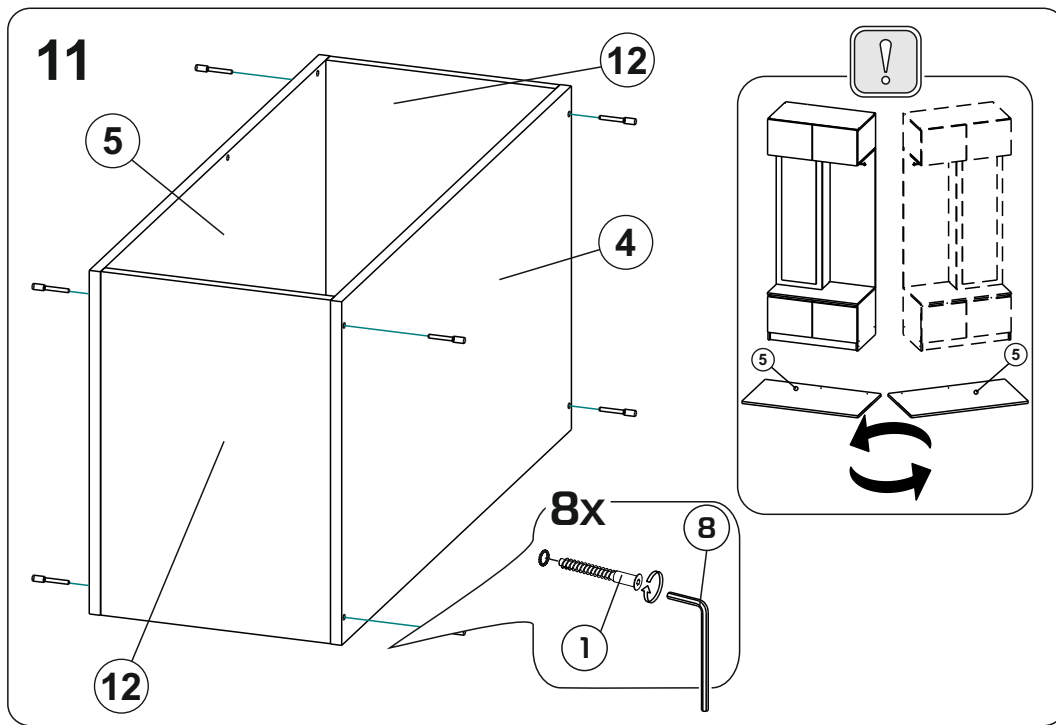

# Модульная система "Веллум" Вешалка с зеркалом

900x2216x506мм  
ШxВxГ

Уважаемые покупатели! Идеального качества сборки можно добиться только путем привлечения **ПРОФЕССИОНАЛЬНОГО** (толкового) сборщика мебели.

**ОСТОРОЖНО!** Во избежание сколов и порчи деталей будьте аккуратны во время сборки.

- |    |                  |    |                 |
|----|------------------|----|-----------------|
| 1  | 1378x450x16 (x1) | 11 | 366x490x16 (x1) |
| 2  | 1368x458x16 (x1) | 12 | 328x490x16 (x2) |
| 3  | 900x506x16 (x1)  | 13 | 356x445x16 (x4) |
| 4  | 900x490x16 (x1)  | 14 | 418x250x16 (x3) |
| 5  | 900x490x16 (x1)  | 15 | 418x250x16 (x2) |
| 6  | 866x490x16 (x1)  | 16 | 866x80x16 (x1)  |
| 7  | 1378x250x3 (x1)  | 17 | 895x395x3 (x1)  |
| 8  | 1378x250x16 (x1) | 18 | 895x357x3 (x1)  |
| 9  | 462x490x16 (x1)  | 19 | 1375x447x3 (x1) |
| 10 | 462x490x16 (x1)  |    |                 |

# Модульная система "Манхеттен» Шкаф трехстворчатый

1349x2216x506мм  
ШxВxГ

Уважаемые покупатели! Идеального качества сборки можно добиться только путем привлечения **ПРОФЕССИОНАЛЬНОГО** (толкового) сборщика мебели.