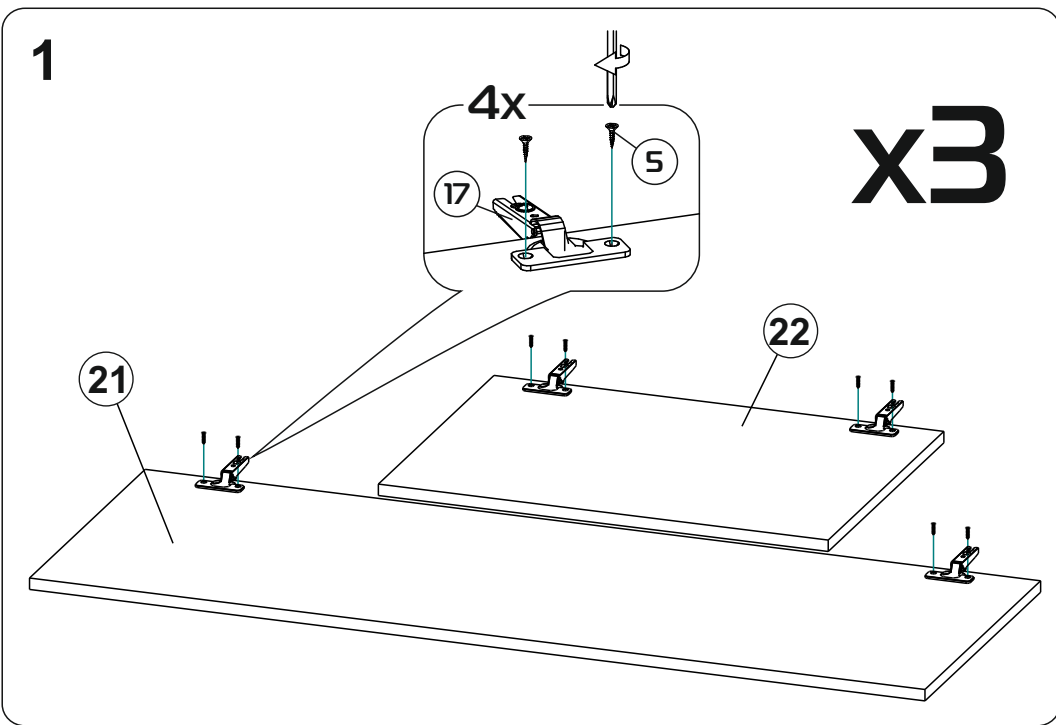

# Модульная система "Манхеттен» Шкаф трехстворчатый

1349x2216x506мм  
ШxВxГ

Уважаемые покупатели! Идеального качества сборки можно добиться только путем привлечения **ПРОФЕССИОНАЛЬНОГО** (толкового) сборщика мебели.

**ОСТОРОЖНО!** Во избежание сколов и порчи деталей будьте аккуратны во время сборки.

- |                    |                     |
|--------------------|---------------------|
| 1 2200x490x16 (x1) | 14 120x810x16 (x1)  |
| 2 2200x490x16 (x1) | 15 445x200x16 (x1)  |
| 3 2104x490x16 (x1) | 16 866x80x16 (x2)   |
| 4 1349x490x16 (x1) | 17 400x120x16 (x4)  |
| 5 1315x490x16 (x1) | 18 120x377x16 (x1)  |
| 6 866x490x16 (x1)  | 19 433x80x16 (x2)   |
| 7 866x490x16 (x1)  | 20 400x80x16 (x1)   |
| 8 866x490x16 (x1)  | 21 1254x445x16 (x3) |
| 9 433x490x16 (x2)  | 22 630x445x16 (x3)  |
| 10 433x490x16 (x1) | 23 1344x426x3 (x5)  |
| 11 433x490x16 (x1) | 24 839x400x3 (x1)   |
| 12 894x200x16 (x1) | 25 406x400x3 (x1)   |
| 13 1315x80x16 (x2) |                     |