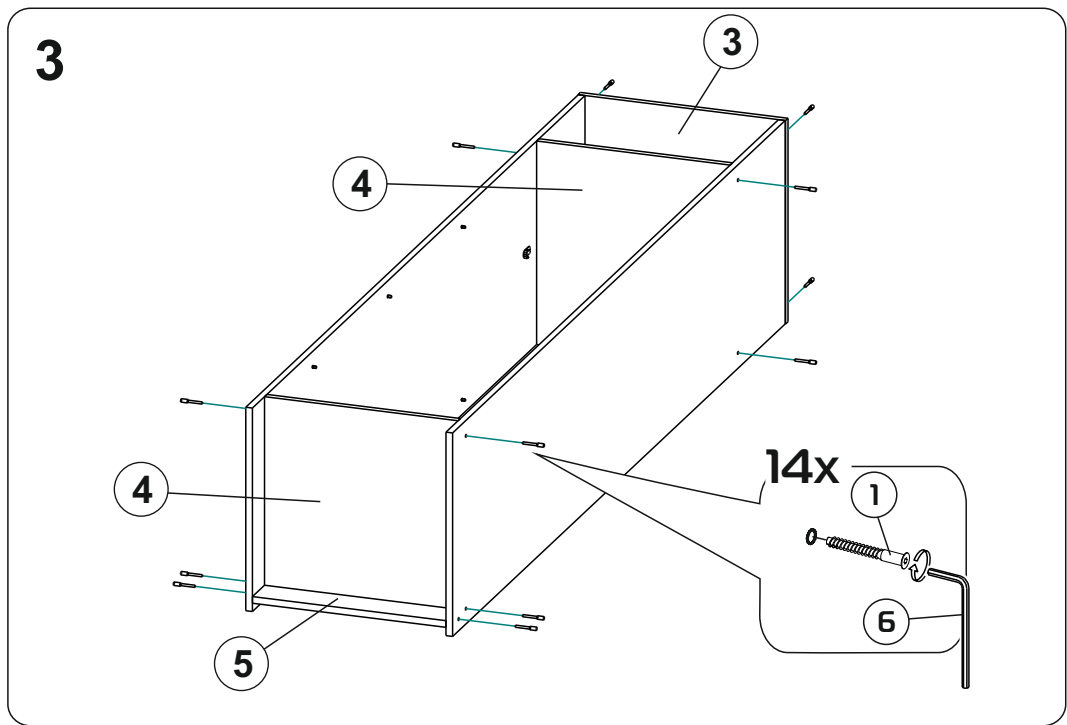

# Модульная система "Веллум" Пенал

500x2216x506мм  
ШxВxГ

Уважаемые покупатели! Идеального качества сборки можно добиться только путем привлечения **ПРОФЕССИОНАЛЬНОГО** (толкового) сборщика мебели.

**ОСТОРОЖНО!** Во избежание сколов и порчи деталей будьте аккуратны во время сборки.

# Модульная система "Манхеттен» Шкаф трехстворчатый

1349x2216x506мм  
ШxВxГ

Уважаемые покупатели! Идеального качества сборки можно добиться только путем привлечения **ПРОФЕССИОНАЛЬНОГО** (толкового) сборщика мебели.