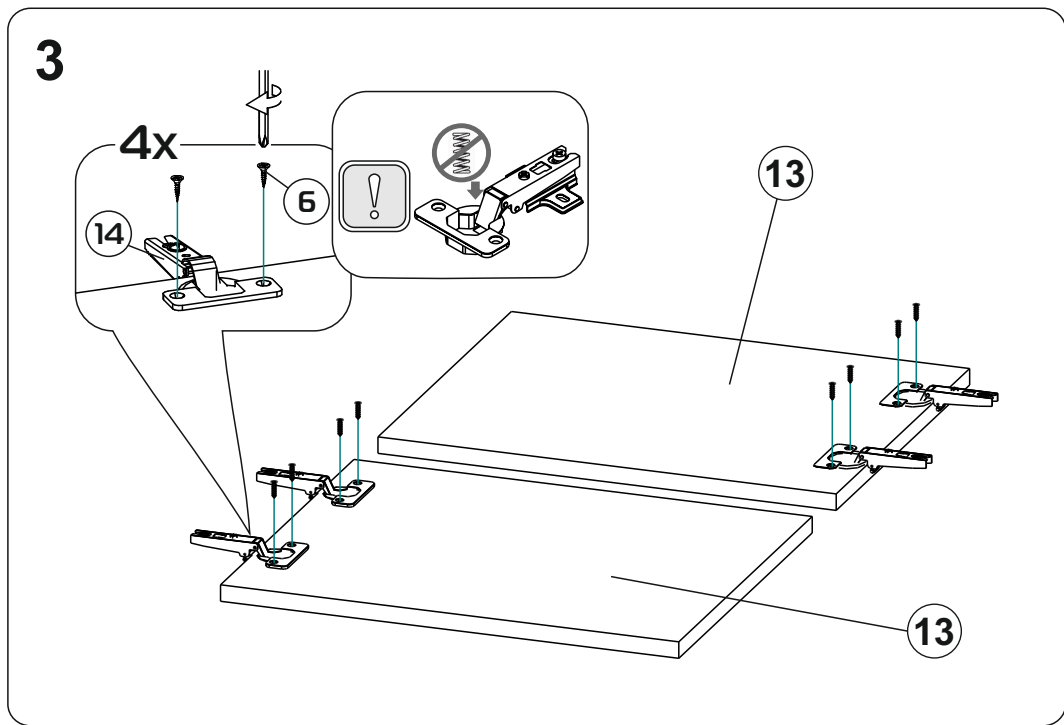

# Модульная система "Веллум" Вешалка с зеркалом

900x2216x506мм  
ШxВxГ

Уважаемые покупатели! Идеального качества сборки можно добиться только путем привлечения **ПРОФЕССИОНАЛЬНОГО** (толкового) сборщика мебели.

**ОСТОРОЖНО!** Во избежание сколов и порчи деталей будьте аккуратны во время сборки.

- |    |                  |    |                 |
|----|------------------|----|-----------------|
| 1  | 1378x450x16 (x1) | 11 | 366x490x16 (x1) |
| 2  | 1368x458x16 (x1) | 12 | 328x490x16 (x2) |
| 3  | 900x506x16 (x1)  | 13 | 356x445x16 (x4) |
| 4  | 900x490x16 (x1)  | 14 | 418x250x16 (x3) |
| 5  | 900x490x16 (x1)  | 15 | 418x250x16 (x2) |
| 6  | 866x490x16 (x1)  | 16 | 866x80x16 (x1)  |
| 7  | 1378x250x3 (x1)  | 17 | 895x395x3 (x1)  |
| 8  | 1378x250x16 (x1) | 18 | 895x357x3 (x1)  |
| 9  | 462x490x16 (x1)  | 19 | 1375x447x3 (x1) |
| 10 | 462x490x16 (x1)  |    |                 |

# Модульная система "Манхеттен» Шкаф трехстворчатый

1349x2216x506мм  
ШxВxГ

Уважаемые покупатели! Идеального качества сборки можно добиться только путем привлечения **ПРОФЕССИОНАЛЬНОГО** (толкового) сборщика мебели.