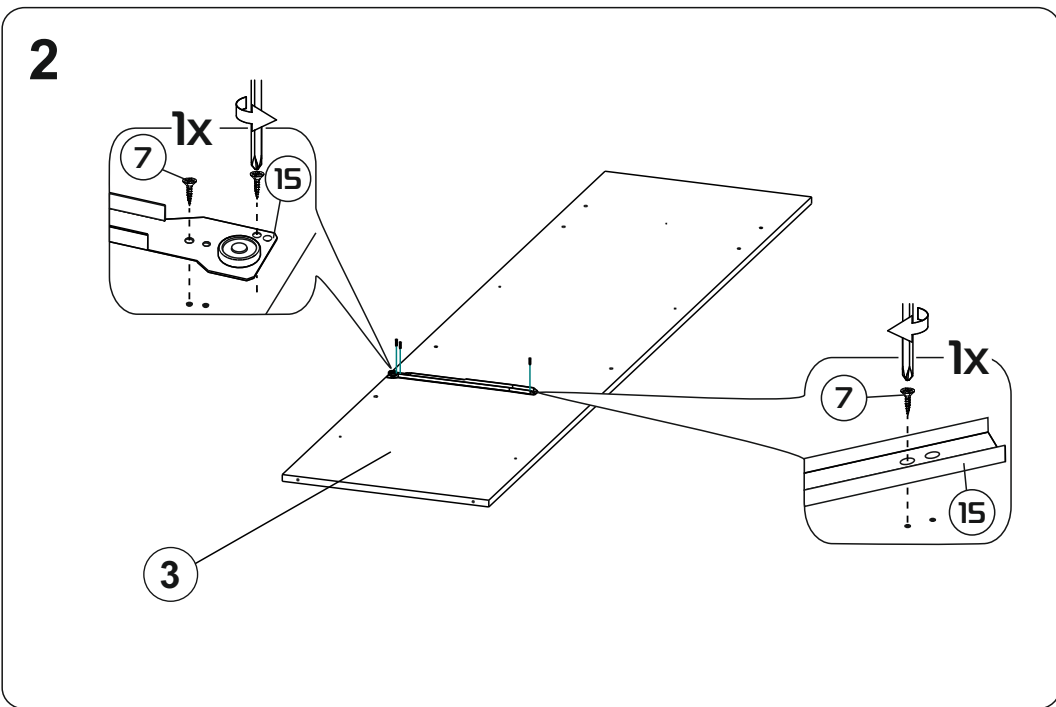

# Модульная система "Манхеттен» Шкаф трехстворчатый

1349x2216x506мм  
ШxВxГ

Уважаемые покупатели! Идеального качества сборки можно добиться только путем привлечения **ПРОФЕССИОНАЛЬНОГО** (толкового) сборщика мебели.

**ОСТОРОЖНО!** Во избежание сколов и порчи деталей будьте аккуратны во время сборки.

- |                    |                     |
|--------------------|---------------------|
| 1 2200x490x16 (x1) | 14 120x810x16 (x1)  |
| 2 2200x490x16 (x1) | 15 445x200x16 (x1)  |
| 3 2104x490x16 (x1) | 16 866x80x16 (x2)   |
| 4 1349x490x16 (x1) | 17 400x120x16 (x4)  |
| 5 1315x490x16 (x1) | 18 120x377x16 (x1)  |
| 6 866x490x16 (x1)  | 19 433x80x16 (x2)   |
| 7 866x490x16 (x1)  | 20 400x80x16 (x1)   |
| 8 866x490x16 (x1)  | 21 1254x445x16 (x3) |
| 9 433x490x16 (x2)  | 22 630x445x16 (x3)  |
| 10 433x490x16 (x1) | 23 1344x426x3 (x5)  |
| 11 433x490x16 (x1) | 24 839x400x3 (x1)   |
| 12 894x200x16 (x1) | 25 406x400x3 (x1)   |
| 13 1315x80x16 (x2) |                     |