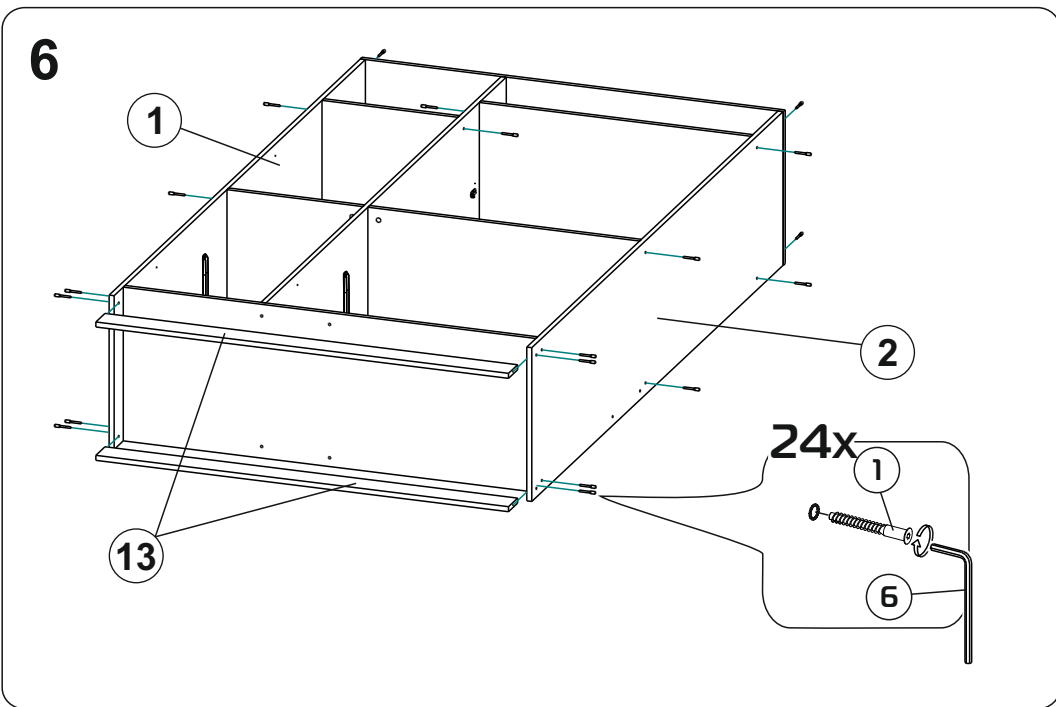

# Модульная система "Манхеттен» Шкаф трехстворчатый

1349x2216x506мм  
ШxВxГ

Уважаемые покупатели! Идеального качества сборки можно добиться только путем привлечения **ПРОФЕССИОНАЛЬНОГО** (толкового) сборщика мебели.

**ОСТОРОЖНО!** Во избежание сколов и порчи деталей будьте аккуратны во время сборки.

- |                    |                     |
|--------------------|---------------------|
| 1 2200x490x16 (x1) | 14 120x810x16 (x1)  |
| 2 2200x490x16 (x1) | 15 445x200x16 (x1)  |
| 3 2104x490x16 (x1) | 16 866x80x16 (x2)   |
| 4 1349x490x16 (x1) | 17 400x120x16 (x4)  |
| 5 1315x490x16 (x1) | 18 120x377x16 (x1)  |
| 6 866x490x16 (x1)  | 19 433x80x16 (x2)   |
| 7 866x490x16 (x1)  | 20 400x80x16 (x1)   |
| 8 866x490x16 (x1)  | 21 1254x445x16 (x3) |
| 9 433x490x16 (x2)  | 22 630x445x16 (x3)  |
| 10 433x490x16 (x1) | 23 1344x426x3 (x5)  |
| 11 433x490x16 (x1) | 24 839x400x3 (x1)   |
| 12 894x200x16 (x1) | 25 406x400x3 (x1)   |
| 13 1315x80x16 (x2) |                     |