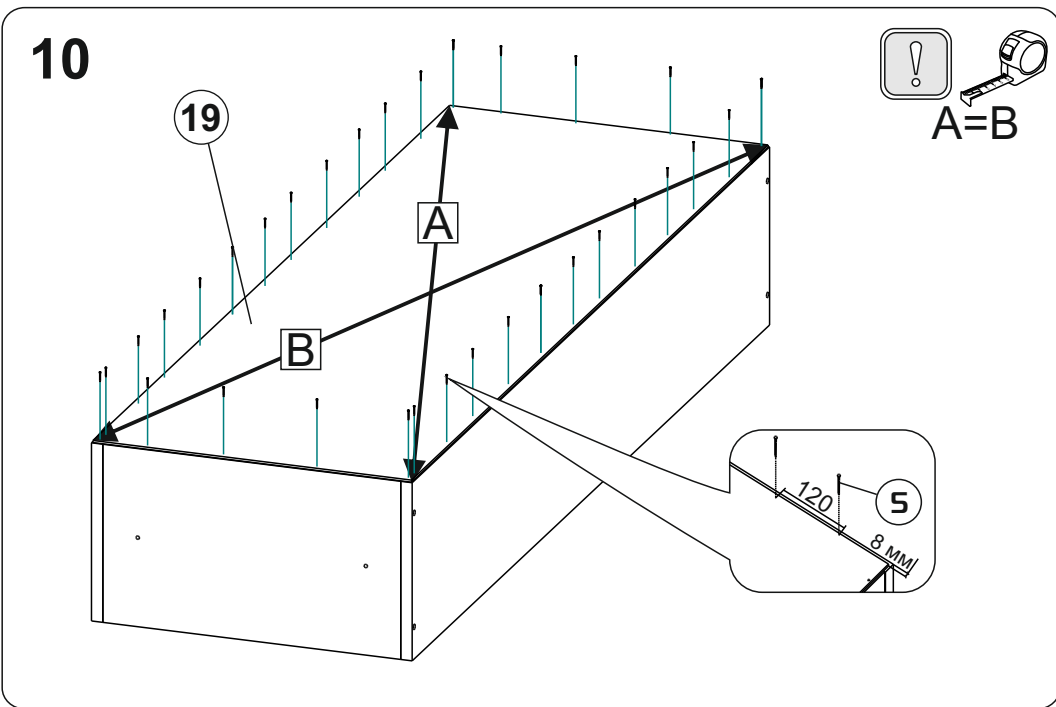

# Модульная система "Веллум" Вешалка с зеркалом

900x2216x506мм  
ШxВxГ

Уважаемые покупатели! Идеального качества сборки можно добиться только путем привлечения **ПРОФЕССИОНАЛЬНОГО** (толкового) сборщика мебели.

**ОСТОРОЖНО!** Во избежание сколов и порчи деталей будьте аккуратны во время сборки.

- |    |                  |    |                 |
|----|------------------|----|-----------------|
| 1  | 1378x450x16 (x1) | 11 | 366x490x16 (x1) |
| 2  | 1368x458x16 (x1) | 12 | 328x490x16 (x2) |
| 3  | 900x506x16 (x1)  | 13 | 356x445x16 (x4) |
| 4  | 900x490x16 (x1)  | 14 | 418x250x16 (x3) |
| 5  | 900x490x16 (x1)  | 15 | 418x250x16 (x2) |
| 6  | 866x490x16 (x1)  | 16 | 866x80x16 (x1)  |
| 7  | 1378x250x3 (x1)  | 17 | 895x395x3 (x1)  |
| 8  | 1378x250x16 (x1) | 18 | 895x357x3 (x1)  |
| 9  | 462x490x16 (x1)  | 19 | 1375x447x3 (x1) |
| 10 | 462x490x16 (x1)  |    |                 |

# Модульная система "Манхеттен» Шкаф трехстворчатый

1349x2216x506мм  
ШxВxГ

Уважаемые покупатели! Идеального качества сборки можно добиться только путем привлечения **ПРОФЕССИОНАЛЬНОГО** (толкового) сборщика мебели.