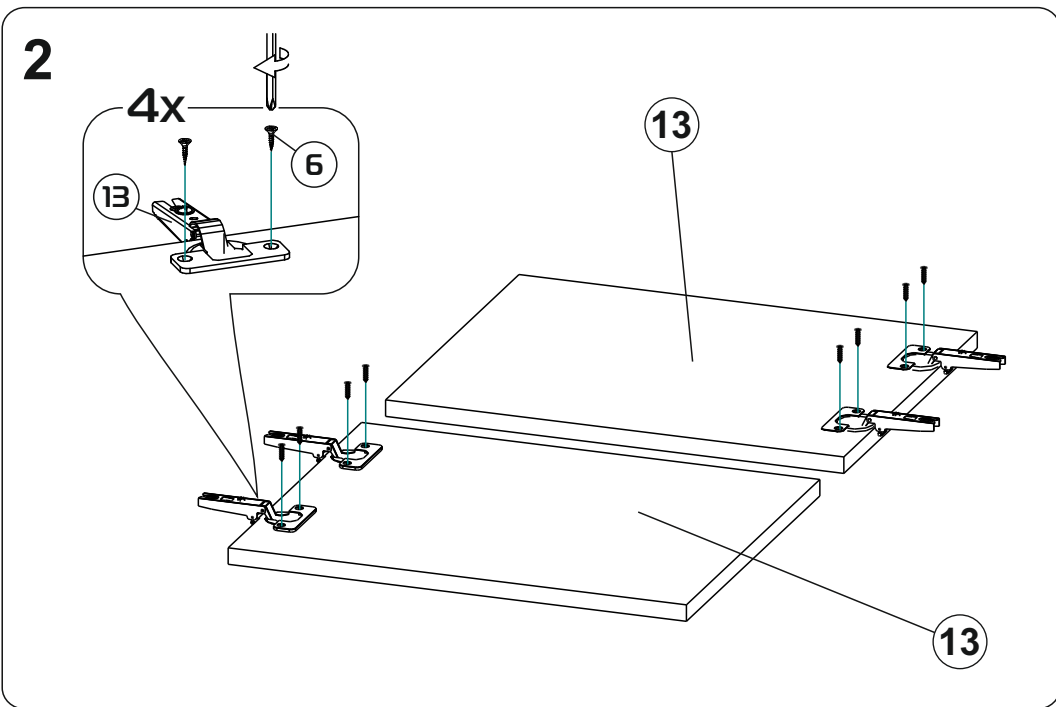

# Модульная система "Веллум" Вешалка с зеркалом

900x2216x506мм  
ШxВxГ

Уважаемые покупатели! Идеального качества сборки можно добиться только путем привлечения **ПРОФЕССИОНАЛЬНОГО** (толкового) сборщика мебели.

**ОСТОРОЖНО!** Во избежание сколов и порчи деталей будьте аккуратны во время сборки.

- |    |                  |    |                 |
|----|------------------|----|-----------------|
| 1  | 1378x450x16 (x1) | 11 | 366x490x16 (x1) |
| 2  | 1368x458x16 (x1) | 12 | 328x490x16 (x2) |
| 3  | 900x506x16 (x1)  | 13 | 356x445x16 (x4) |
| 4  | 900x490x16 (x1)  | 14 | 418x250x16 (x3) |
| 5  | 900x490x16 (x1)  | 15 | 418x250x16 (x2) |
| 6  | 866x490x16 (x1)  | 16 | 866x80x16 (x1)  |
| 7  | 1378x250x3 (x1)  | 17 | 895x395x3 (x1)  |
| 8  | 1378x250x16 (x1) | 18 | 895x357x3 (x1)  |
| 9  | 462x490x16 (x1)  | 19 | 1375x447x3 (x1) |
| 10 | 462x490x16 (x1)  |    |                 |

# Модульная система "Манхеттен» Шкаф трехстворчатый

1349x2216x506мм  
ШxВxГ

Уважаемые покупатели! Идеального качества сборки можно добиться только путем привлечения **ПРОФЕССИОНАЛЬНОГО** (толкового) сборщика мебели.