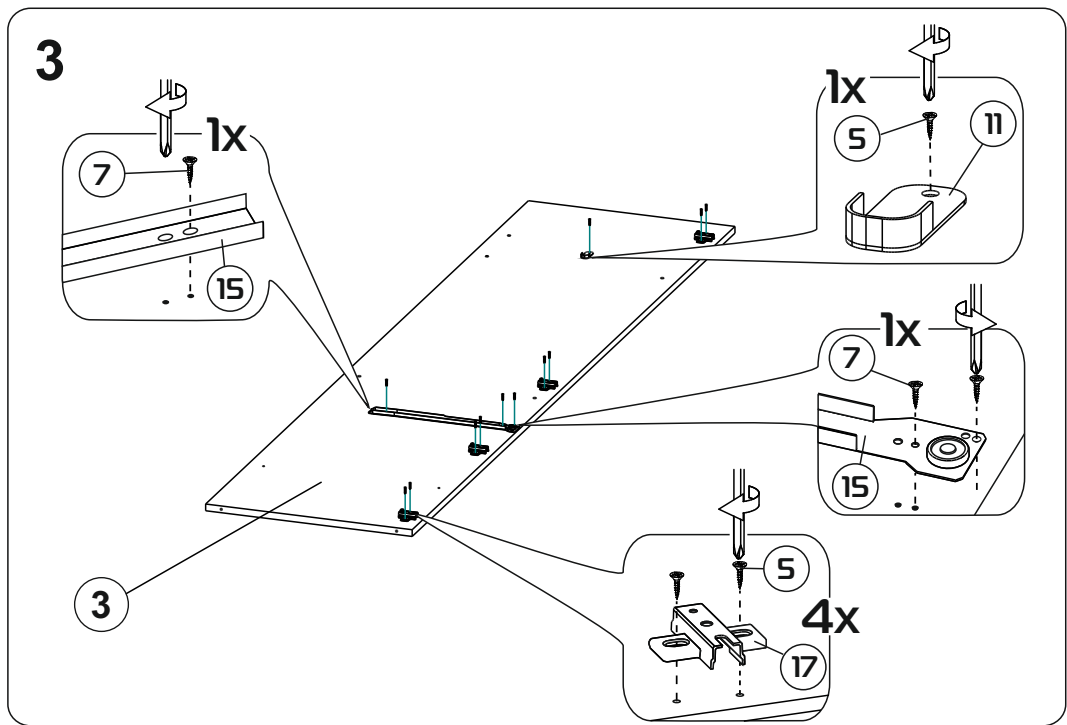

# Модульная система "Манхеттен» Шкаф трехстворчатый

1349x2216x506мм  
ШxВxГ

Уважаемые покупатели! Идеального качества сборки можно добиться только путем привлечения **ПРОФЕССИОНАЛЬНОГО** (толкового) сборщика мебели.

**ОСТОРОЖНО!** Во избежание сколов и порчи деталей будьте аккуратны во время сборки.

- |                    |                     |
|--------------------|---------------------|
| 1 2200x490x16 (x1) | 14 120x810x16 (x1)  |
| 2 2200x490x16 (x1) | 15 445x200x16 (x1)  |
| 3 2104x490x16 (x1) | 16 866x80x16 (x2)   |
| 4 1349x490x16 (x1) | 17 400x120x16 (x4)  |
| 5 1315x490x16 (x1) | 18 120x377x16 (x1)  |
| 6 866x490x16 (x1)  | 19 433x80x16 (x2)   |
| 7 866x490x16 (x1)  | 20 400x80x16 (x1)   |
| 8 866x490x16 (x1)  | 21 1254x445x16 (x3) |
| 9 433x490x16 (x2)  | 22 630x445x16 (x3)  |
| 10 433x490x16 (x1) | 23 1344x426x3 (x5)  |
| 11 433x490x16 (x1) | 24 839x400x3 (x1)   |
| 12 894x200x16 (x1) | 25 406x400x3 (x1)   |
| 13 1315x80x16 (x2) |                     |