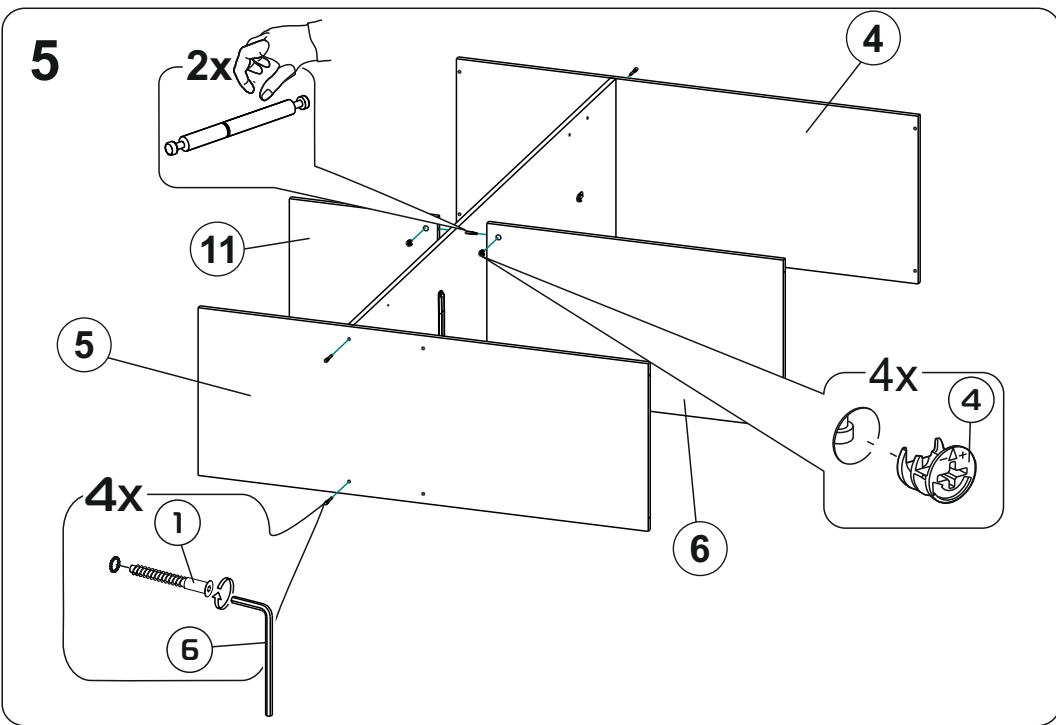

# Модульная система "Манхеттен» Шкаф трехстворчатый

1349x2216x506мм  
ШxВxГ

Уважаемые покупатели! Идеального качества сборки можно добиться только путем привлечения **ПРОФЕССИОНАЛЬНОГО** (толкового) сборщика мебели.

**ОСТОРОЖНО!** Во избежание сколов и порчи деталей будьте аккуратны во время сборки.

- |                    |                     |
|--------------------|---------------------|
| 1 2200x490x16 (x1) | 14 120x810x16 (x1)  |
| 2 2200x490x16 (x1) | 15 445x200x16 (x1)  |
| 3 2104x490x16 (x1) | 16 866x80x16 (x2)   |
| 4 1349x490x16 (x1) | 17 400x120x16 (x4)  |
| 5 1315x490x16 (x1) | 18 120x377x16 (x1)  |
| 6 866x490x16 (x1)  | 19 433x80x16 (x2)   |
| 7 866x490x16 (x1)  | 20 400x80x16 (x1)   |
| 8 866x490x16 (x1)  | 21 1254x445x16 (x3) |
| 9 433x490x16 (x2)  | 22 630x445x16 (x3)  |
| 10 433x490x16 (x1) | 23 1344x426x3 (x5)  |
| 11 433x490x16 (x1) | 24 839x400x3 (x1)   |
| 12 894x200x16 (x1) | 25 406x400x3 (x1)   |
| 13 1315x80x16 (x2) |                     |