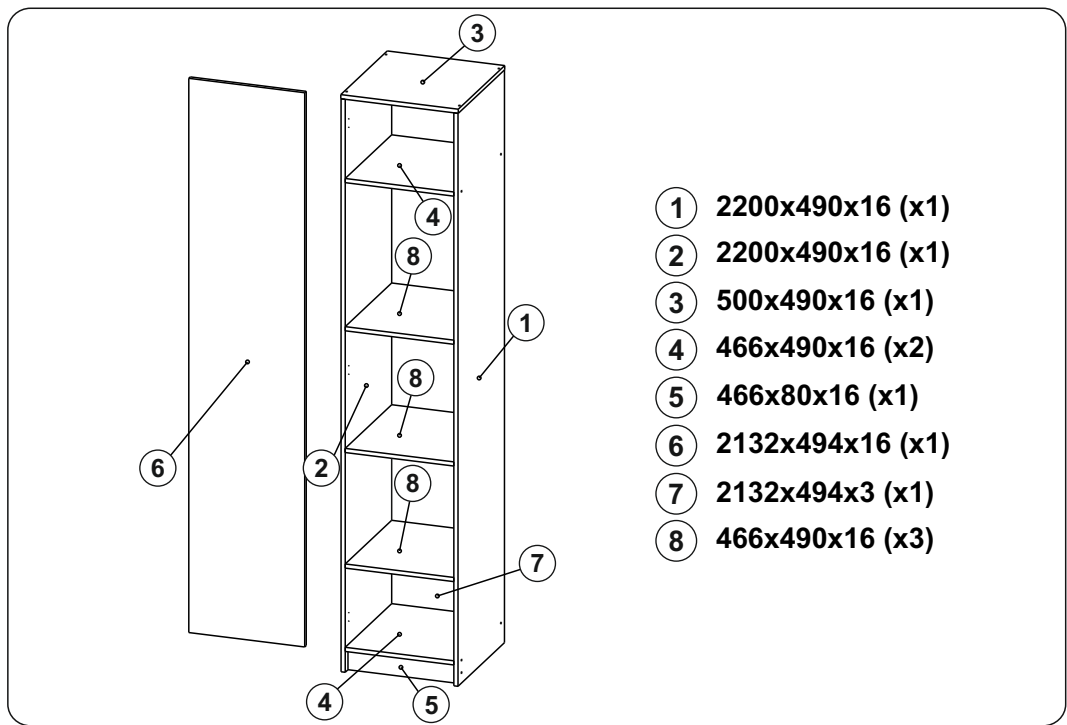

# Модульная система "Веллум" Пенал

500x2216x506мм  
ШxВxГ

Уважаемые покупатели! Идеального качества сборки можно добиться только путем привлечения **ПРОФЕССИОНАЛЬНОГО** (толкового) сборщика мебели.

**ОСТОРОЖНО!** Во избежание сколов и порчи деталей будьте аккуратны во время сборки.

# Модульная система "Манхеттен» Шкаф трехстворчатый

1349x2216x506мм  
ШxВxГ

Уважаемые покупатели! Идеального качества сборки можно добиться только путем привлечения **ПРОФЕССИОНАЛЬНОГО** (толкового) сборщика мебели.