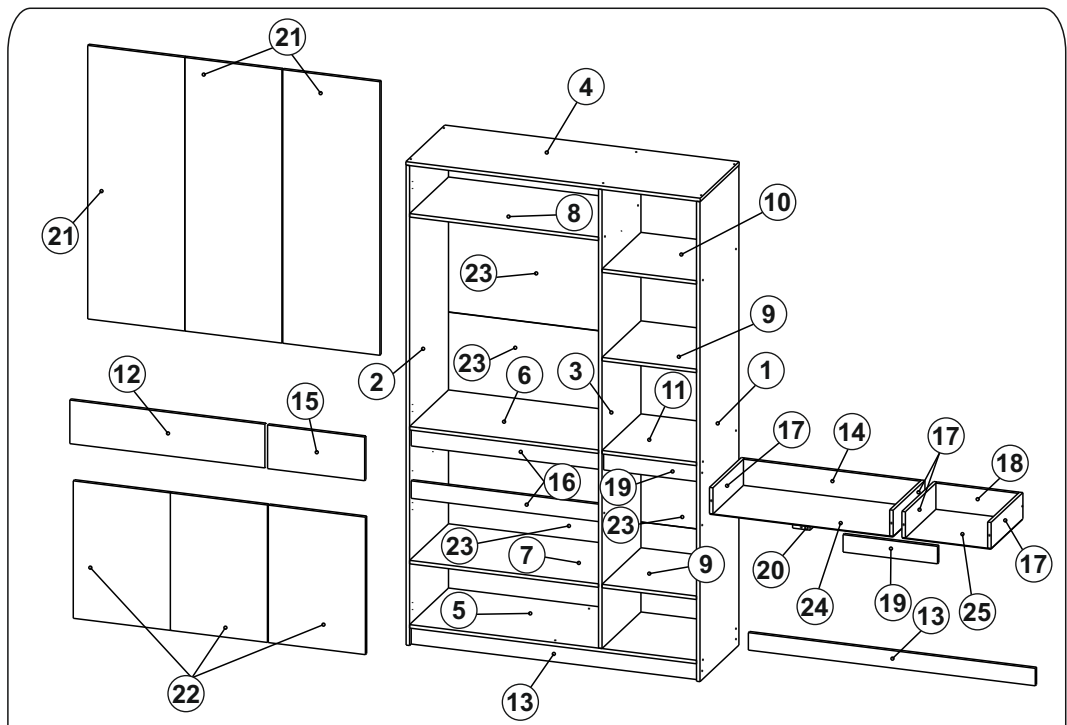

# Модульная система "Манхеттен» Шкаф трехстворчатый

1349x2216x506мм  
ШxВxГ

Уважаемые покупатели! Идеального качества сборки можно добиться только путем привлечения **ПРОФЕССИОНАЛЬНОГО** (толкового) сборщика мебели.

**ОСТОРОЖНО!** Во избежание сколов и порчи деталей будьте аккуратны во время сборки.

- |                    |                     |
|--------------------|---------------------|
| 1 2200x490x16 (x1) | 14 120x810x16 (x1)  |
| 2 2200x490x16 (x1) | 15 445x200x16 (x1)  |
| 3 2104x490x16 (x1) | 16 866x80x16 (x2)   |
| 4 1349x490x16 (x1) | 17 400x120x16 (x4)  |
| 5 1315x490x16 (x1) | 18 120x377x16 (x1)  |
| 6 866x490x16 (x1)  | 19 433x80x16 (x2)   |
| 7 866x490x16 (x1)  | 20 400x80x16 (x1)   |
| 8 866x490x16 (x1)  | 21 1254x445x16 (x3) |
| 9 433x490x16 (x2)  | 22 630x445x16 (x3)  |
| 10 433x490x16 (x1) | 23 1344x426x3 (x5)  |
| 11 433x490x16 (x1) | 24 839x400x3 (x1)   |
| 12 894x200x16 (x1) | 25 406x400x3 (x1)   |
| 13 1315x80x16 (x2) |                     |