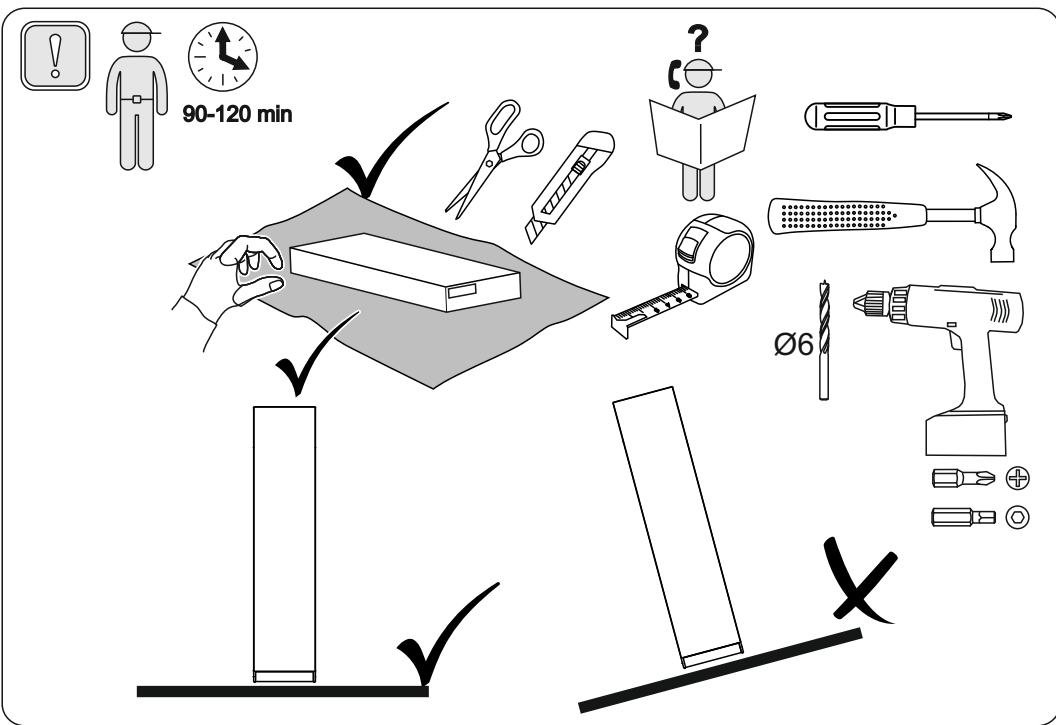

# Модульная система "Веллум" Пенал

500x2216x506мм  
ШxВxГ

Уважаемые покупатели! Идеального качества сборки можно добиться только путем привлечения **ПРОФЕССИОНАЛЬНОГО** (толкового) сборщика мебели.

**ОСТОРОЖНО!** Во избежание сколов и порчи деталей будьте аккуратны во время сборки.