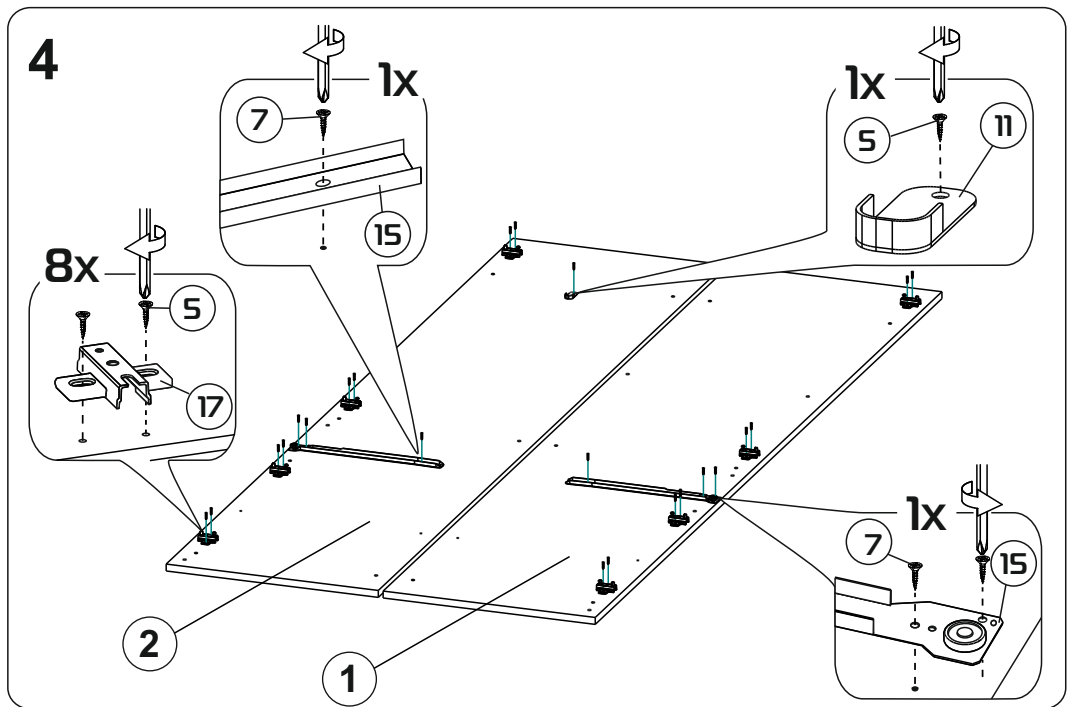

# Модульная система "Манхеттен» Шкаф трехстворчатый

1349x2216x506мм  
ШxВxГ

Уважаемые покупатели! Идеального качества сборки можно добиться только путем привлечения **ПРОФЕССИОНАЛЬНОГО** (толкового) сборщика мебели.

**ОСТОРОЖНО!** Во избежание сколов и порчи деталей будьте аккуратны во время сборки.

- |                    |                     |
|--------------------|---------------------|
| 1 2200x490x16 (x1) | 14 120x810x16 (x1)  |
| 2 2200x490x16 (x1) | 15 445x200x16 (x1)  |
| 3 2104x490x16 (x1) | 16 866x80x16 (x2)   |
| 4 1349x490x16 (x1) | 17 400x120x16 (x4)  |
| 5 1315x490x16 (x1) | 18 120x377x16 (x1)  |
| 6 866x490x16 (x1)  | 19 433x80x16 (x2)   |
| 7 866x490x16 (x1)  | 20 400x80x16 (x1)   |
| 8 866x490x16 (x1)  | 21 1254x445x16 (x3) |
| 9 433x490x16 (x2)  | 22 630x445x16 (x3)  |
| 10 433x490x16 (x1) | 23 1344x426x3 (x5)  |
| 11 433x490x16 (x1) | 24 839x400x3 (x1)   |
| 12 894x200x16 (x1) | 25 406x400x3 (x1)   |
| 13 1315x80x16 (x2) |                     |