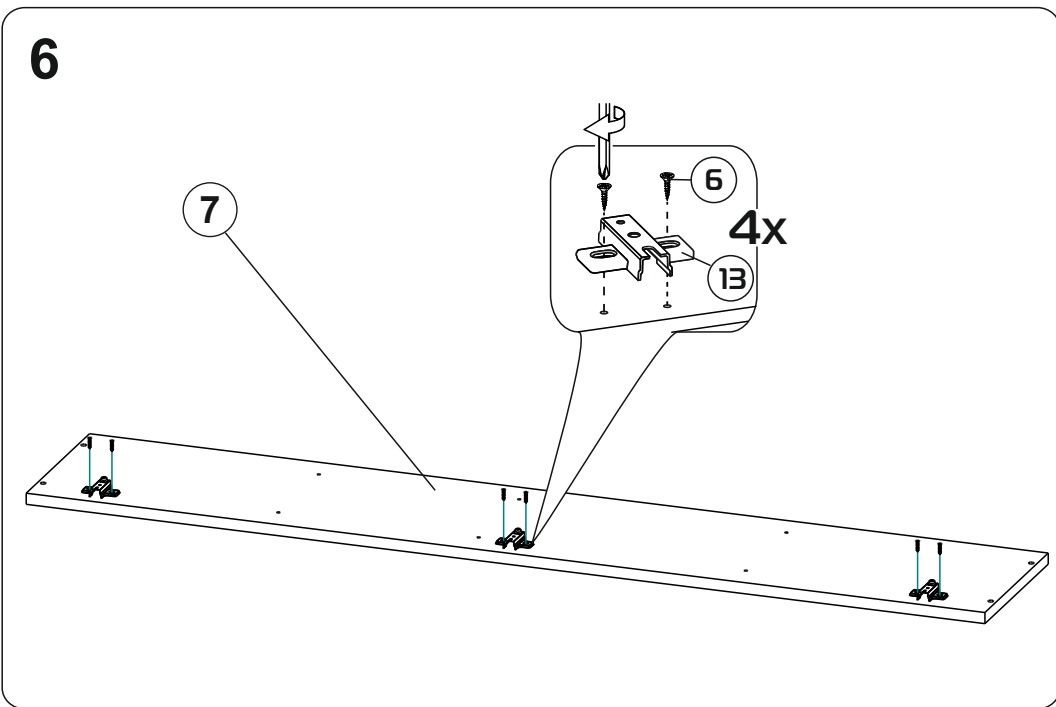

# Модульная система "Веллум" Вешалка с зеркалом

900x2216x506мм  
ШxВxГ

Уважаемые покупатели! Идеального качества сборки можно добиться только путем привлечения **ПРОФЕССИОНАЛЬНОГО** (толкового) сборщика мебели.

**ОСТОРОЖНО!** Во избежание сколов и порчи деталей будьте аккуратны во время сборки.

- |    |                  |    |                 |
|----|------------------|----|-----------------|
| 1  | 1378x450x16 (x1) | 11 | 366x490x16 (x1) |
| 2  | 1368x458x16 (x1) | 12 | 328x490x16 (x2) |
| 3  | 900x506x16 (x1)  | 13 | 356x445x16 (x4) |
| 4  | 900x490x16 (x1)  | 14 | 418x250x16 (x3) |
| 5  | 900x490x16 (x1)  | 15 | 418x250x16 (x2) |
| 6  | 866x490x16 (x1)  | 16 | 866x80x16 (x1)  |
| 7  | 1378x250x3 (x1)  | 17 | 895x395x3 (x1)  |
| 8  | 1378x250x16 (x1) | 18 | 895x357x3 (x1)  |
| 9  | 462x490x16 (x1)  | 19 | 1375x447x3 (x1) |
| 10 | 462x490x16 (x1)  |    |                 |

# Модульная система "Манхеттен» Шкаф трехстворчатый

1349x2216x506мм  
ШxВxГ

Уважаемые покупатели! Идеального качества сборки можно добиться только путем привлечения **ПРОФЕССИОНАЛЬНОГО** (толкового) сборщика мебели.