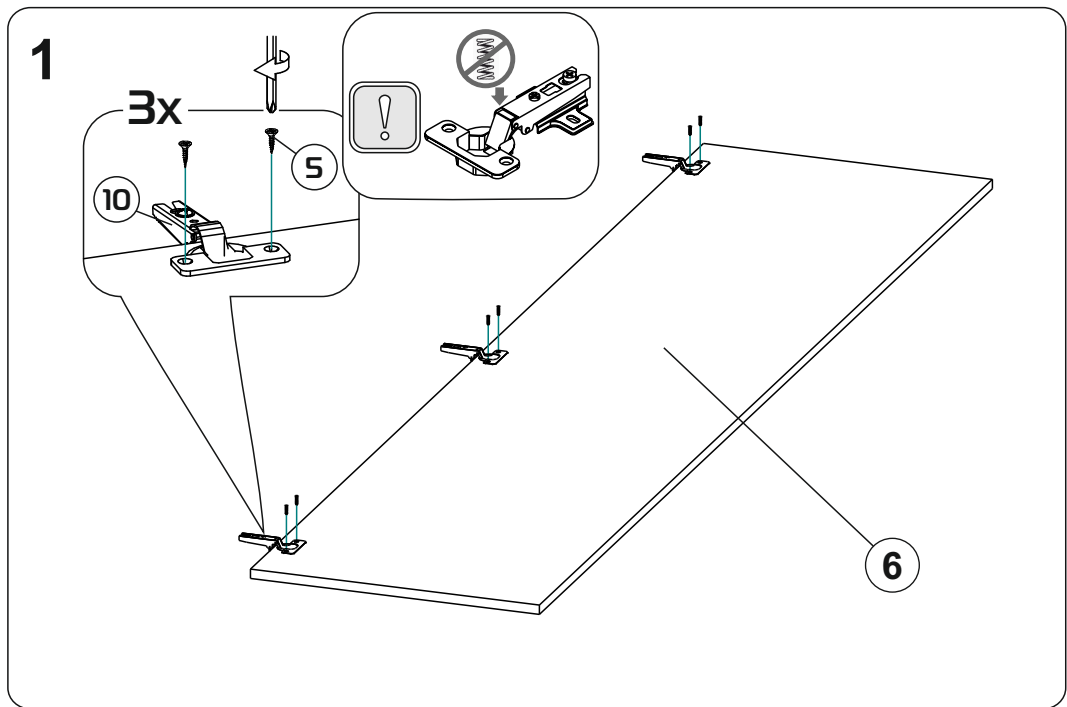

# Модульная система "Веллум" Пенал

500x2216x506мм  
ШxВxГ

Уважаемые покупатели! Идеального качества сборки можно добиться только путем привлечения **ПРОФЕССИОНАЛЬНОГО** (толкового) сборщика мебели.

**ОСТОРОЖНО!** Во избежание сколов и порчи деталей будьте аккуратны во время сборки.

# Модульная система "Манхеттен» Шкаф трехстворчатый

1349x2216x506мм  
ШxВxГ

Уважаемые покупатели! Идеального качества сборки можно добиться только путем привлечения **ПРОФЕССИОНАЛЬНОГО** (толкового) сборщика мебели.