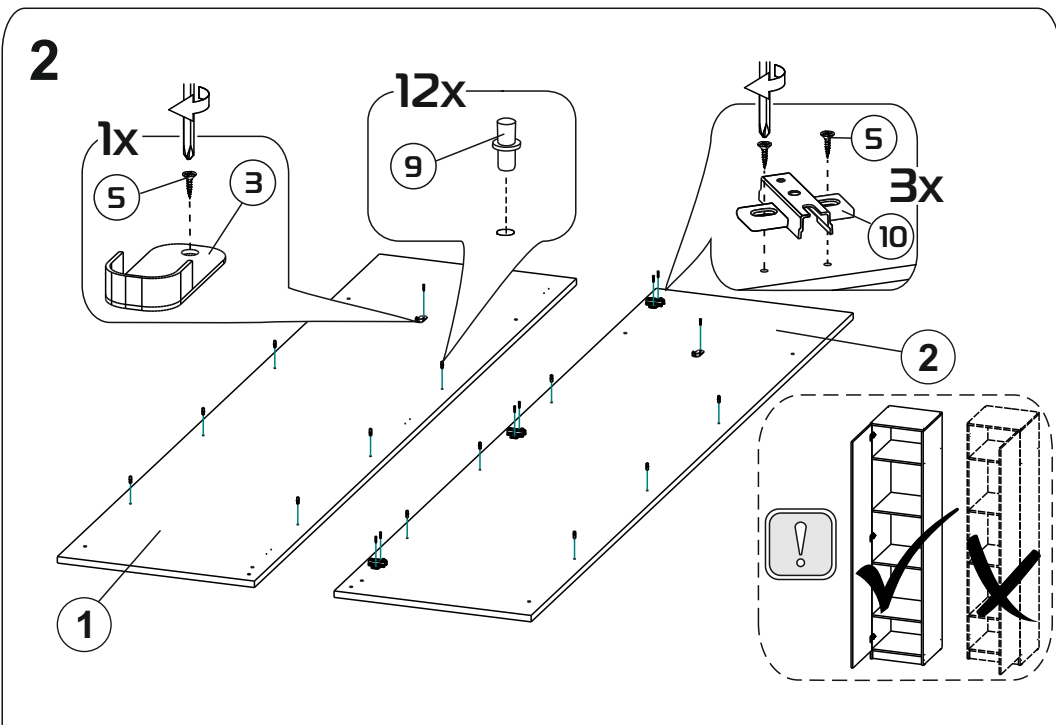

# Модульная система "Веллум" Пенал

500x2216x506мм  
ШxВxГ

Уважаемые покупатели! Идеального качества сборки можно добиться только путем привлечения **ПРОФЕССИОНАЛЬНОГО** (толкового) сборщика мебели.

**ОСТОРОЖНО!** Во избежание сколов и порчи деталей будьте аккуратны во время сборки.

# Модульная система "Манхеттен» Шкаф трехстворчатый

1349x2216x506мм  
ШxВxГ

Уважаемые покупатели! Идеального качества сборки можно добиться только путем привлечения **ПРОФЕССИОНАЛЬНОГО** (толкового) сборщика мебели.