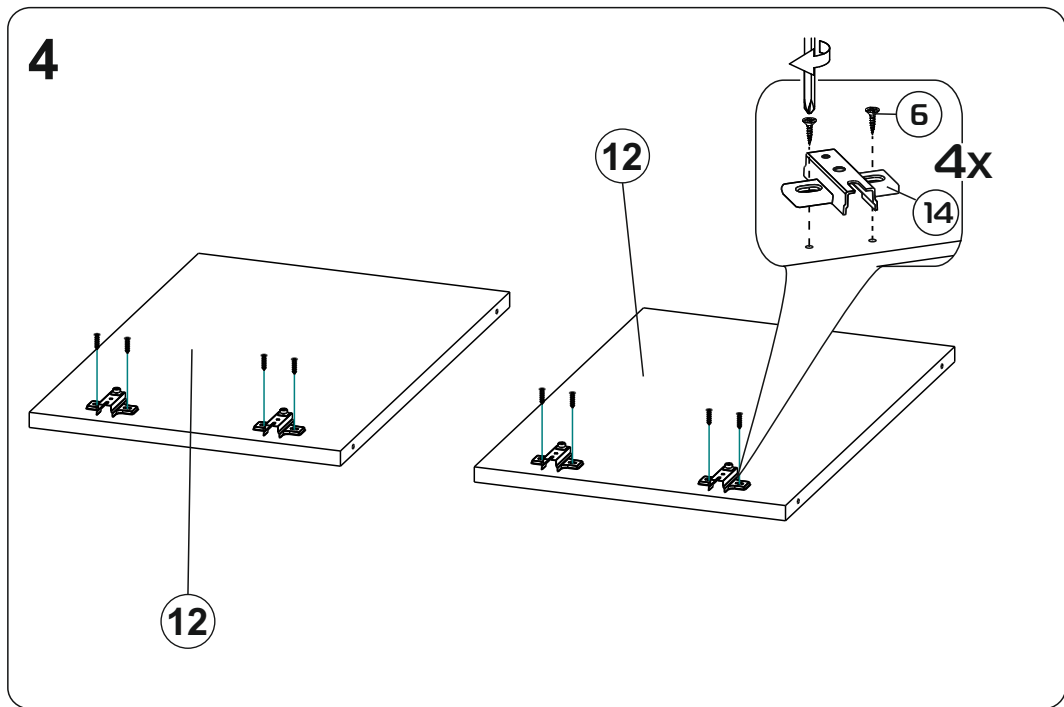

# Модульная система "Веллум" Вешалка с зеркалом

900x2216x506мм  
ШxВxГ

Уважаемые покупатели! Идеального качества сборки можно добиться только путем привлечения **ПРОФЕССИОНАЛЬНОГО** (толкового) сборщика мебели.

**ОСТОРОЖНО!** Во избежание сколов и порчи деталей будьте аккуратны во время сборки.

- |    |                  |    |                 |
|----|------------------|----|-----------------|
| 1  | 1378x450x16 (x1) | 11 | 366x490x16 (x1) |
| 2  | 1368x458x16 (x1) | 12 | 328x490x16 (x2) |
| 3  | 900x506x16 (x1)  | 13 | 356x445x16 (x4) |
| 4  | 900x490x16 (x1)  | 14 | 418x250x16 (x3) |
| 5  | 900x490x16 (x1)  | 15 | 418x250x16 (x2) |
| 6  | 866x490x16 (x1)  | 16 | 866x80x16 (x1)  |
| 7  | 1378x250x3 (x1)  | 17 | 895x395x3 (x1)  |
| 8  | 1378x250x16 (x1) | 18 | 895x357x3 (x1)  |
| 9  | 462x490x16 (x1)  | 19 | 1375x447x3 (x1) |
| 10 | 462x490x16 (x1)  |    |                 |

# Модульная система "Манхеттен» Шкаф трехстворчатый

1349x2216x506мм  
ШxВxГ

Уважаемые покупатели! Идеального качества сборки можно добиться только путем привлечения **ПРОФЕССИОНАЛЬНОГО** (толкового) сборщика мебели.