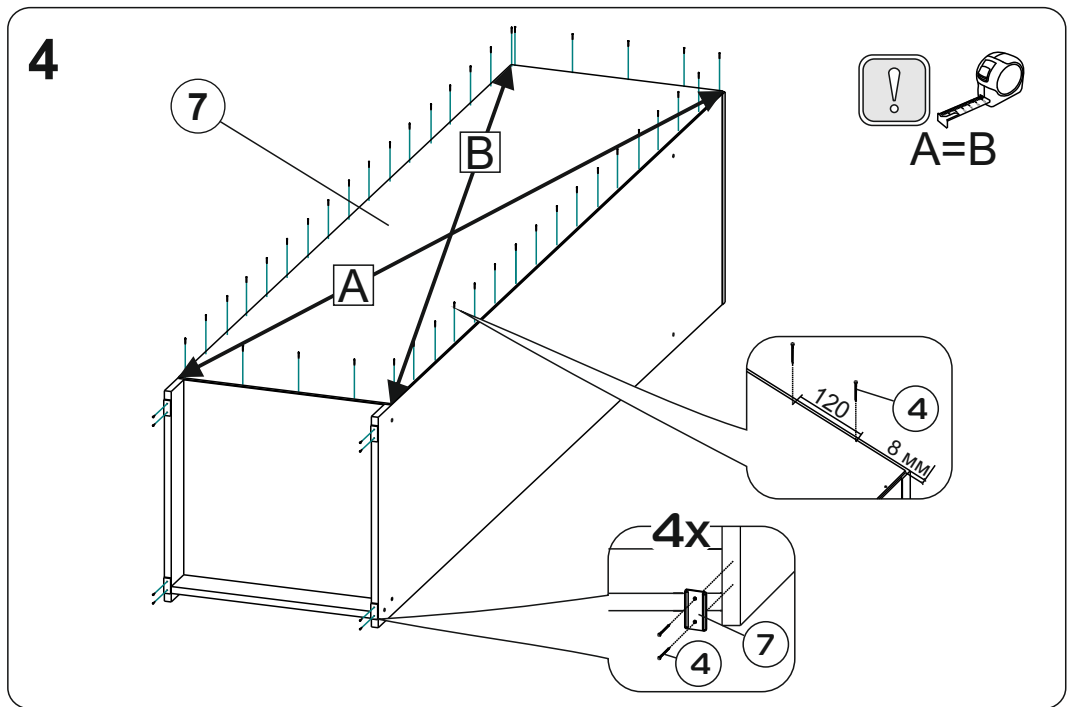

# Модульная система "Манхеттен» Шкаф трехстворчатый

1349x2216x506мм  
ШxВxГ

Уважаемые покупатели! Идеального качества сборки можно добиться только путем привлечения **ПРОФЕССИОНАЛЬНОГО** (толкового) сборщика мебели.