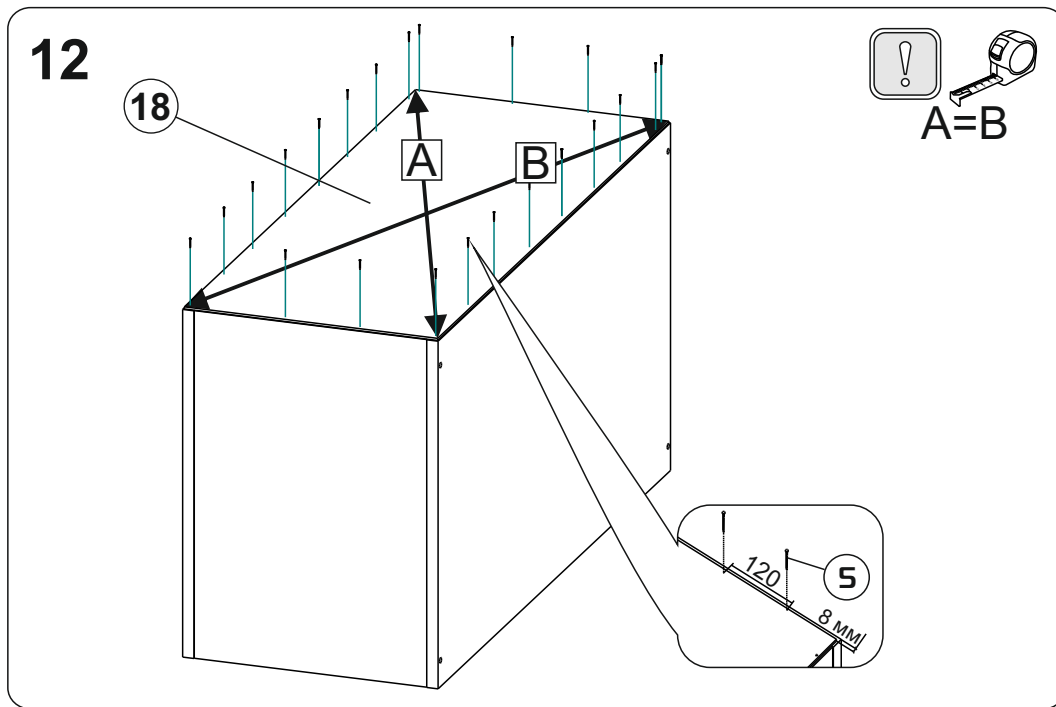

# Модульная система "Веллум" Вешалка с зеркалом

900x2216x506мм  
ШxВxГ

Уважаемые покупатели! Идеального качества сборки можно добиться только путем привлечения **ПРОФЕССИОНАЛЬНОГО** (толкового) сборщика мебели.

**ОСТОРОЖНО!** Во избежание сколов и порчи деталей будьте аккуратны во время сборки.

- |    |                  |    |                 |
|----|------------------|----|-----------------|
| 1  | 1378x450x16 (x1) | 11 | 366x490x16 (x1) |
| 2  | 1368x458x16 (x1) | 12 | 328x490x16 (x2) |
| 3  | 900x506x16 (x1)  | 13 | 356x445x16 (x4) |
| 4  | 900x490x16 (x1)  | 14 | 418x250x16 (x3) |
| 5  | 900x490x16 (x1)  | 15 | 418x250x16 (x2) |
| 6  | 866x490x16 (x1)  | 16 | 866x80x16 (x1)  |
| 7  | 1378x250x3 (x1)  | 17 | 895x395x3 (x1)  |
| 8  | 1378x250x16 (x1) | 18 | 895x357x3 (x1)  |
| 9  | 462x490x16 (x1)  | 19 | 1375x447x3 (x1) |
| 10 | 462x490x16 (x1)  |    |                 |