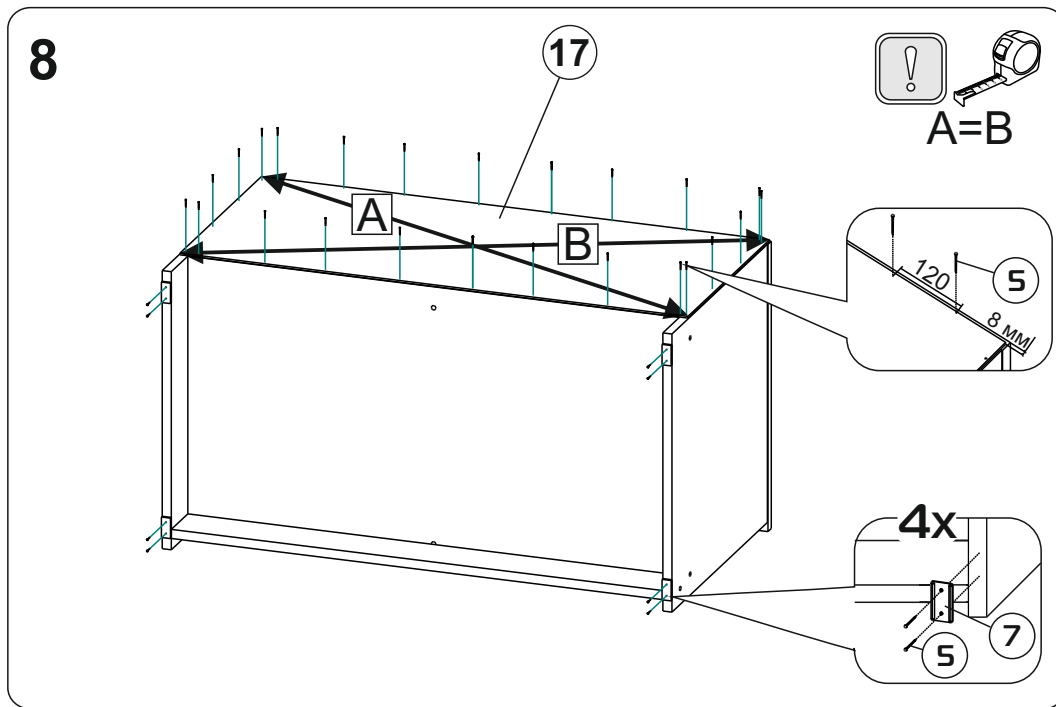

# Модульная система "Веллум" Вешалка с зеркалом

900x2216x506мм  
ШxВxГ

Уважаемые покупатели! Идеального качества сборки можно добиться только путем привлечения **ПРОФЕССИОНАЛЬНОГО** (толкового) сборщика мебели.

**ОСТОРОЖНО!** Во избежание сколов и порчи деталей будьте аккуратны во время сборки.

- |    |                  |    |                 |
|----|------------------|----|-----------------|
| 1  | 1378x450x16 (x1) | 11 | 366x490x16 (x1) |
| 2  | 1368x458x16 (x1) | 12 | 328x490x16 (x2) |
| 3  | 900x506x16 (x1)  | 13 | 356x445x16 (x4) |
| 4  | 900x490x16 (x1)  | 14 | 418x250x16 (x3) |
| 5  | 900x490x16 (x1)  | 15 | 418x250x16 (x2) |
| 6  | 866x490x16 (x1)  | 16 | 866x80x16 (x1)  |
| 7  | 1378x250x3 (x1)  | 17 | 895x395x3 (x1)  |
| 8  | 1378x250x16 (x1) | 18 | 895x357x3 (x1)  |
| 9  | 462x490x16 (x1)  | 19 | 1375x447x3 (x1) |
| 10 | 462x490x16 (x1)  |    |                 |

# Модульная система "Манхеттен» Шкаф трехстворчатый

1349x2216x506мм  
ШxВxГ

Уважаемые покупатели! Идеального качества сборки можно добиться только путем привлечения **ПРОФЕССИОНАЛЬНОГО** (толкового) сборщика мебели.