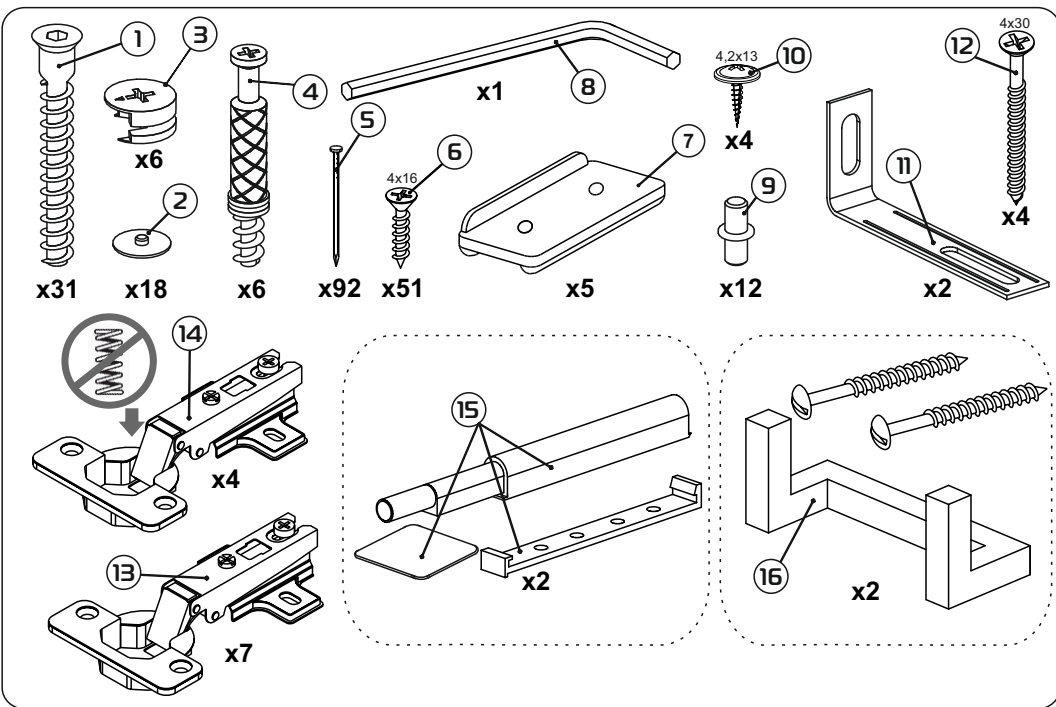

# Модульная система "Веллум" Вешалка с зеркалом

900x2216x506мм  
ШxВxГ

Уважаемые покупатели! Идеального качества сборки можно добиться только путем привлечения **ПРОФЕССИОНАЛЬНОГО** (толкового) сборщика мебели.

**ОСТОРОЖНО!** Во избежание сколов и порчи деталей будьте аккуратны во время сборки.

- |    |                  |    |                 |
|----|------------------|----|-----------------|
| 1  | 1378x450x16 (x1) | 11 | 366x490x16 (x1) |
| 2  | 1368x458x16 (x1) | 12 | 328x490x16 (x2) |
| 3  | 900x506x16 (x1)  | 13 | 356x445x16 (x4) |
| 4  | 900x490x16 (x1)  | 14 | 418x250x16 (x3) |
| 5  | 900x490x16 (x1)  | 15 | 418x250x16 (x2) |
| 6  | 866x490x16 (x1)  | 16 | 866x80x16 (x1)  |
| 7  | 1378x250x3 (x1)  | 17 | 895x395x3 (x1)  |
| 8  | 1378x250x16 (x1) | 18 | 895x357x3 (x1)  |
| 9  | 462x490x16 (x1)  | 19 | 1375x447x3 (x1) |
| 10 | 462x490x16 (x1)  |    |                 |

# Модульная система "Манхеттен» Шкаф трехстворчатый

1349x2216x506мм  
ШxВxГ

Уважаемые покупатели! Идеального качества сборки можно добиться только путем привлечения **ПРОФЕССИОНАЛЬНОГО** (толкового) сборщика мебели.