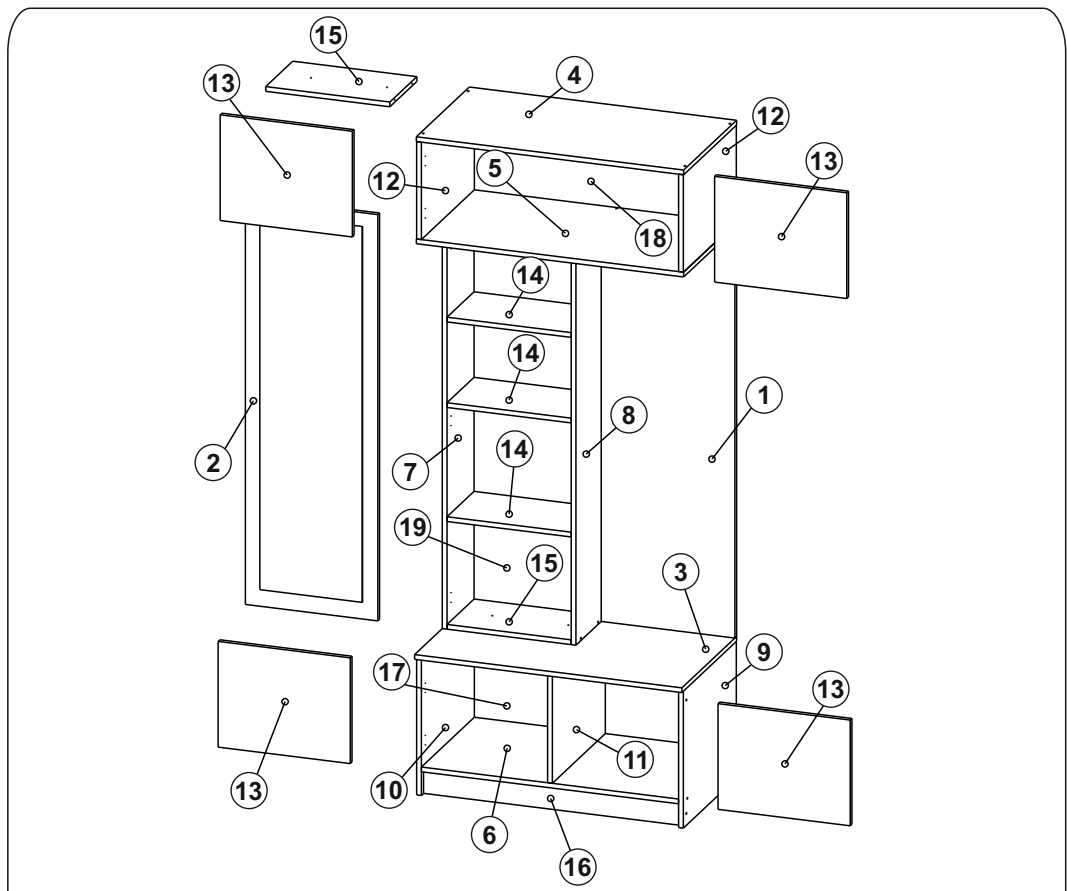

# Модульная система "Веллум" Вешалка с зеркалом

900x2216x506мм  
ШxВxГ

Уважаемые покупатели! Идеального качества сборки можно добиться только путем привлечения **ПРОФЕССИОНАЛЬНОГО** (толкового) сборщика мебели.

**ОСТОРОЖНО!** Во избежание сколов и порчи деталей будьте аккуратны во время сборки.

- |    |                  |    |                 |
|----|------------------|----|-----------------|
| 1  | 1378x450x16 (x1) | 11 | 366x490x16 (x1) |
| 2  | 1368x458x16 (x1) | 12 | 328x490x16 (x2) |
| 3  | 900x506x16 (x1)  | 13 | 356x445x16 (x4) |
| 4  | 900x490x16 (x1)  | 14 | 418x250x16 (x3) |
| 5  | 900x490x16 (x1)  | 15 | 418x250x16 (x2) |
| 6  | 866x490x16 (x1)  | 16 | 866x80x16 (x1)  |
| 7  | 1378x250x3 (x1)  | 17 | 895x395x3 (x1)  |
| 8  | 1378x250x16 (x1) | 18 | 895x357x3 (x1)  |
| 9  | 462x490x16 (x1)  | 19 | 1375x447x3 (x1) |
| 10 | 462x490x16 (x1)  |    |                 |

# Модульная система "Манхеттен» Шкаф трехстворчатый

1349x2216x506мм  
ШxВxГ

Уважаемые покупатели! Идеального качества сборки можно добиться только путем привлечения **ПРОФЕССИОНАЛЬНОГО** (толкового) сборщика мебели.