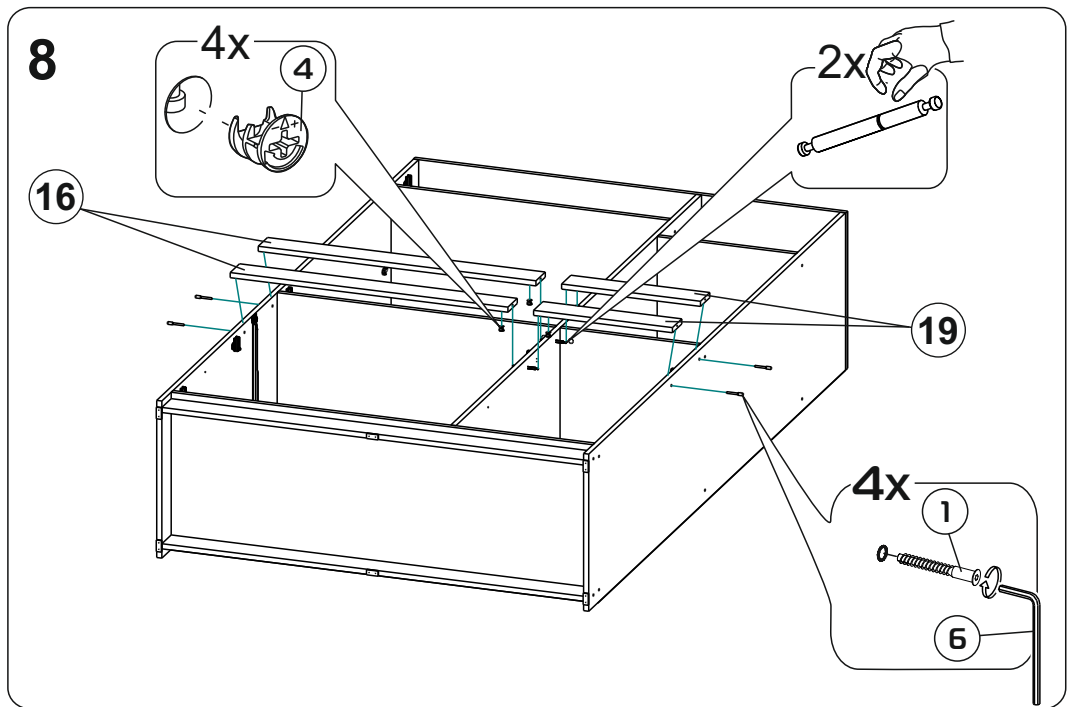

# Модульная система "Манхеттен» Шкаф трехстворчатый

1349x2216x506мм  
ШxВxГ

Уважаемые покупатели! Идеального качества сборки можно добиться только путем привлечения **ПРОФЕССИОНАЛЬНОГО** (толкового) сборщика мебели.

**ОСТОРОЖНО!** Во избежание сколов и порчи деталей будьте аккуратны во время сборки.

- |                    |                     |
|--------------------|---------------------|
| 1 2200x490x16 (x1) | 14 120x810x16 (x1)  |
| 2 2200x490x16 (x1) | 15 445x200x16 (x1)  |
| 3 2104x490x16 (x1) | 16 866x80x16 (x2)   |
| 4 1349x490x16 (x1) | 17 400x120x16 (x4)  |
| 5 1315x490x16 (x1) | 18 120x377x16 (x1)  |
| 6 866x490x16 (x1)  | 19 433x80x16 (x2)   |
| 7 866x490x16 (x1)  | 20 400x80x16 (x1)   |
| 8 866x490x16 (x1)  | 21 1254x445x16 (x3) |
| 9 433x490x16 (x2)  | 22 630x445x16 (x3)  |
| 10 433x490x16 (x1) | 23 1344x426x3 (x5)  |
| 11 433x490x16 (x1) | 24 839x400x3 (x1)   |
| 12 894x200x16 (x1) | 25 406x400x3 (x1)   |
| 13 1315x80x16 (x2) |                     |