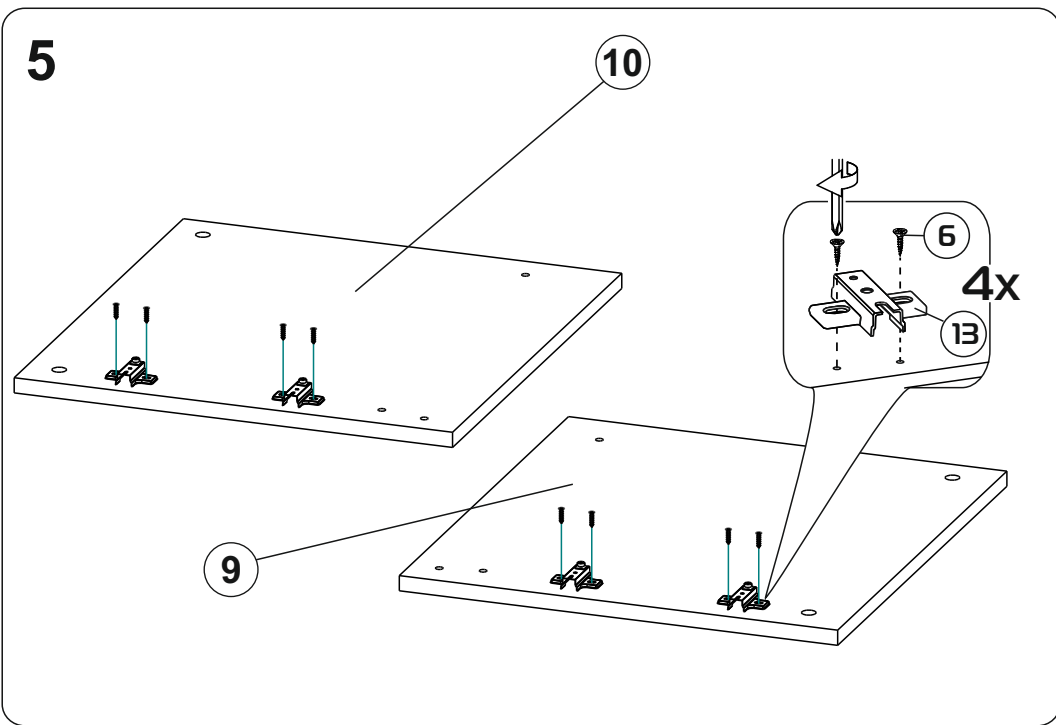

# Модульная система "Веллум" Вешалка с зеркалом

900x2216x506мм  
ШxВxГ

Уважаемые покупатели! Идеального качества сборки можно добиться только путем привлечения **ПРОФЕССИОНАЛЬНОГО** (толкового) сборщика мебели.

**ОСТОРОЖНО!** Во избежание сколов и порчи деталей будьте аккуратны во время сборки.

- |    |                  |    |                 |
|----|------------------|----|-----------------|
| 1  | 1378x450x16 (x1) | 11 | 366x490x16 (x1) |
| 2  | 1368x458x16 (x1) | 12 | 328x490x16 (x2) |
| 3  | 900x506x16 (x1)  | 13 | 356x445x16 (x4) |
| 4  | 900x490x16 (x1)  | 14 | 418x250x16 (x3) |
| 5  | 900x490x16 (x1)  | 15 | 418x250x16 (x2) |
| 6  | 866x490x16 (x1)  | 16 | 866x80x16 (x1)  |
| 7  | 1378x250x3 (x1)  | 17 | 895x395x3 (x1)  |
| 8  | 1378x250x16 (x1) | 18 | 895x357x3 (x1)  |
| 9  | 462x490x16 (x1)  | 19 | 1375x447x3 (x1) |
| 10 | 462x490x16 (x1)  |    |                 |

# Модульная система "Манхеттен» Шкаф трехстворчатый

1349x2216x506мм  
ШxВxГ

Уважаемые покупатели! Идеального качества сборки можно добиться только путем привлечения **ПРОФЕССИОНАЛЬНОГО** (толкового) сборщика мебели.