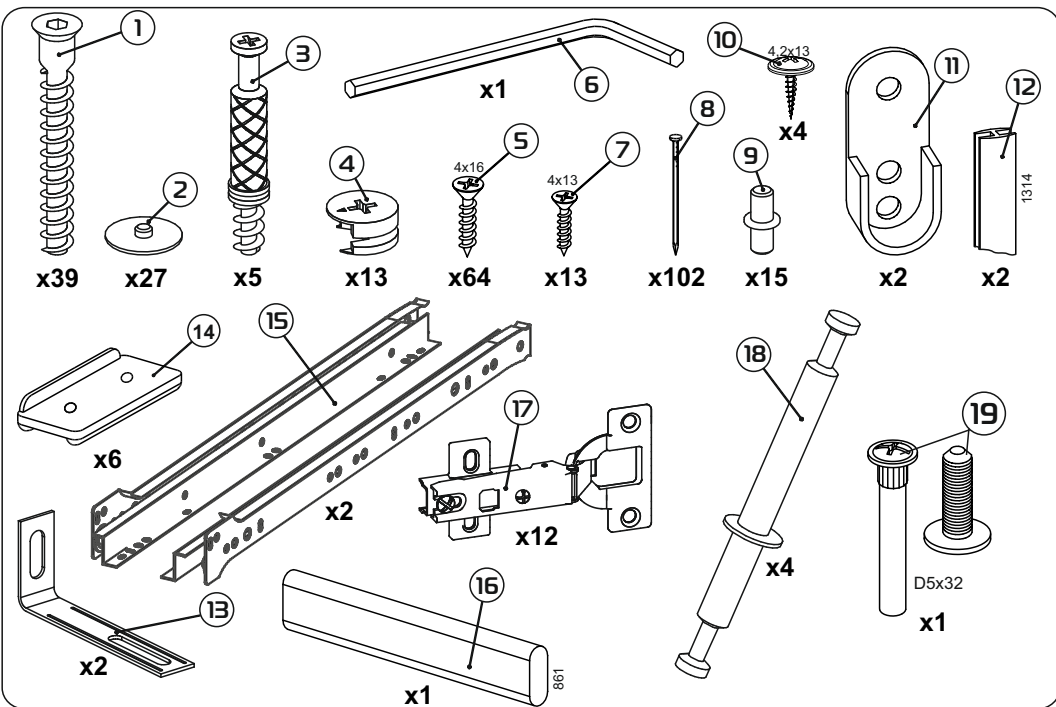

# Модульная система "Манхеттен» Шкаф трехстворчатый

1349x2216x506мм  
ШxВxГ

Уважаемые покупатели! Идеального качества сборки можно добиться только путем привлечения **ПРОФЕССИОНАЛЬНОГО** (толкового) сборщика мебели.

**ОСТОРОЖНО!** Во избежание сколов и порчи деталей будьте аккуратны во время сборки.

- |                    |                     |
|--------------------|---------------------|
| 1 2200x490x16 (x1) | 14 120x810x16 (x1)  |
| 2 2200x490x16 (x1) | 15 445x200x16 (x1)  |
| 3 2104x490x16 (x1) | 16 866x80x16 (x2)   |
| 4 1349x490x16 (x1) | 17 400x120x16 (x4)  |
| 5 1315x490x16 (x1) | 18 120x377x16 (x1)  |
| 6 866x490x16 (x1)  | 19 433x80x16 (x2)   |
| 7 866x490x16 (x1)  | 20 400x80x16 (x1)   |
| 8 866x490x16 (x1)  | 21 1254x445x16 (x3) |
| 9 433x490x16 (x2)  | 22 630x445x16 (x3)  |
| 10 433x490x16 (x1) | 23 1344x426x3 (x5)  |
| 11 433x490x16 (x1) | 24 839x400x3 (x1)   |
| 12 894x200x16 (x1) | 25 406x400x3 (x1)   |
| 13 1315x80x16 (x2) |                     |