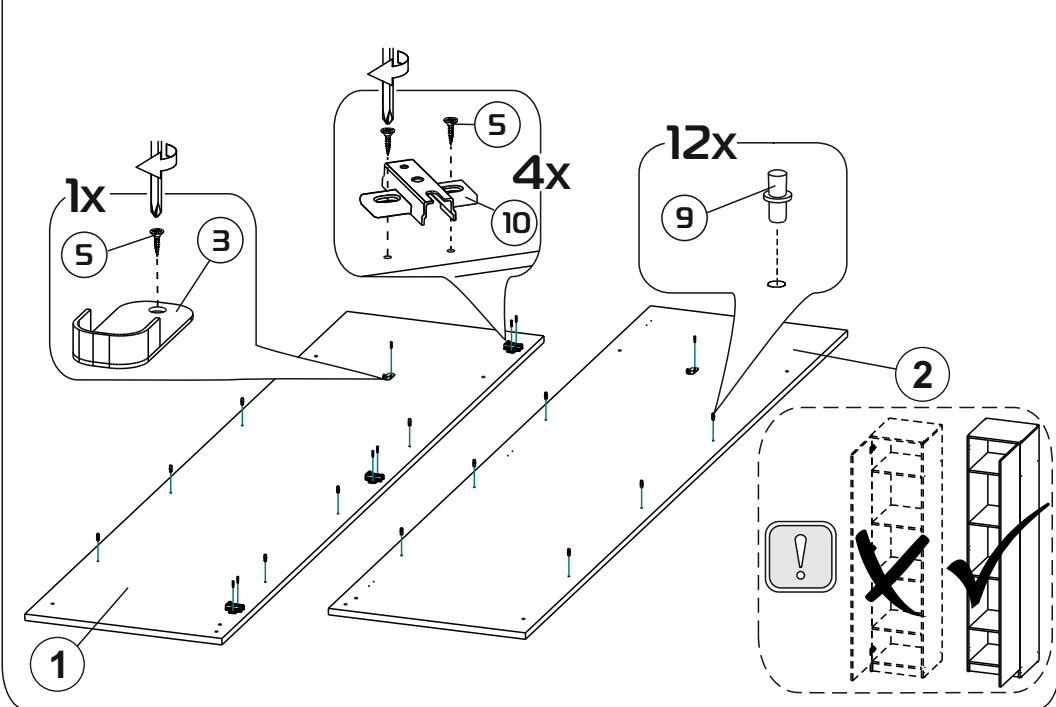

# Модульная система "Веллум" Пенал

500x2216x506мм  
ШxВxГ

Уважаемые покупатели! Идеального качества сборки можно добиться только путем привлечения **ПРОФЕССИОНАЛЬНОГО** (толкового) сборщика мебели.

**ОСТОРОЖНО!** Во избежание сколов и порчи деталей будьте аккуратны во время сборки.

# Модульная система "Манхеттен» Шкаф трехстворчатый

1349x2216x506мм  
ШxВxГ

Уважаемые покупатели! Идеального качества сборки можно добиться только путем привлечения **ПРОФЕССИОНАЛЬНОГО** (толкового) сборщика мебели.

**ОСТОРОЖНО!** Во избежание сколов и порчи деталей будьте аккуратны во время сборки.

- |                    |                     |
|--------------------|---------------------|
| 1 2200x490x16 (x1) | 14 120x810x16 (x1)  |
| 2 2200x490x16 (x1) | 15 445x200x16 (x1)  |
| 3 2104x490x16 (x1) | 16 866x80x16 (x2)   |
| 4 1349x490x16 (x1) | 17 400x120x16 (x4)  |
| 5 1315x490x16 (x1) | 18 120x377x16 (x1)  |
| 6 866x490x16 (x1)  | 19 433x80x16 (x2)   |
| 7 866x490x16 (x1)  | 20 400x80x16 (x1)   |
| 8 866x490x16 (x1)  | 21 1254x445x16 (x3) |
| 9 433x490x16 (x2)  | 22 630x445x16 (x3)  |
| 10 433x490x16 (x1) | 23 1344x426x3 (x5)  |
| 11 433x490x16 (x1) | 24 839x400x3 (x1)   |
| 12 894x200x16 (x1) | 25 406x400x3 (x1)   |
| 13 1315x80x16 (x2) |                     |