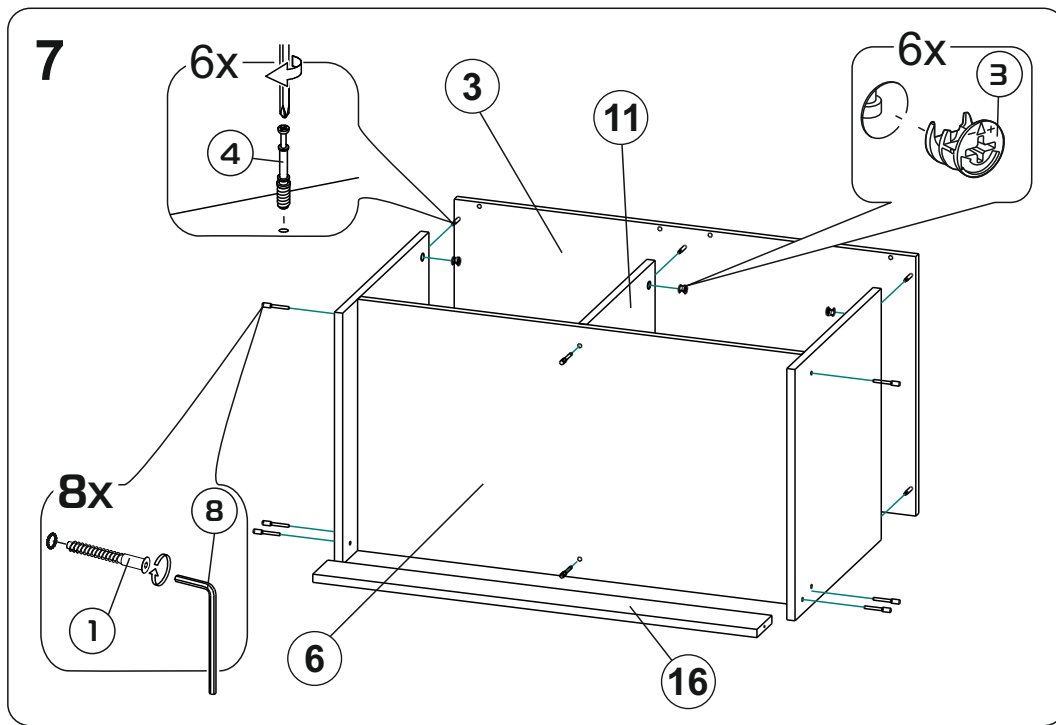

# Модульная система "Веллум" Вешалка с зеркалом

900x2216x506мм  
ШxВxГ

Уважаемые покупатели! Идеального качества сборки можно добиться только путем привлечения **ПРОФЕССИОНАЛЬНОГО** (толкового) сборщика мебели.

**ОСТОРОЖНО!** Во избежание сколов и порчи деталей будьте аккуратны во время сборки.

- |    |                  |    |                 |
|----|------------------|----|-----------------|
| 1  | 1378x450x16 (x1) | 11 | 366x490x16 (x1) |
| 2  | 1368x458x16 (x1) | 12 | 328x490x16 (x2) |
| 3  | 900x506x16 (x1)  | 13 | 356x445x16 (x4) |
| 4  | 900x490x16 (x1)  | 14 | 418x250x16 (x3) |
| 5  | 900x490x16 (x1)  | 15 | 418x250x16 (x2) |
| 6  | 866x490x16 (x1)  | 16 | 866x80x16 (x1)  |
| 7  | 1378x250x3 (x1)  | 17 | 895x395x3 (x1)  |
| 8  | 1378x250x16 (x1) | 18 | 895x357x3 (x1)  |
| 9  | 462x490x16 (x1)  | 19 | 1375x447x3 (x1) |
| 10 | 462x490x16 (x1)  |    |                 |

# Модульная система "Манхеттен» Шкаф трехстворчатый

1349x2216x506мм  
ШxВxГ

Уважаемые покупатели! Идеального качества сборки можно добиться только путем привлечения **ПРОФЕССИОНАЛЬНОГО** (толкового) сборщика мебели.