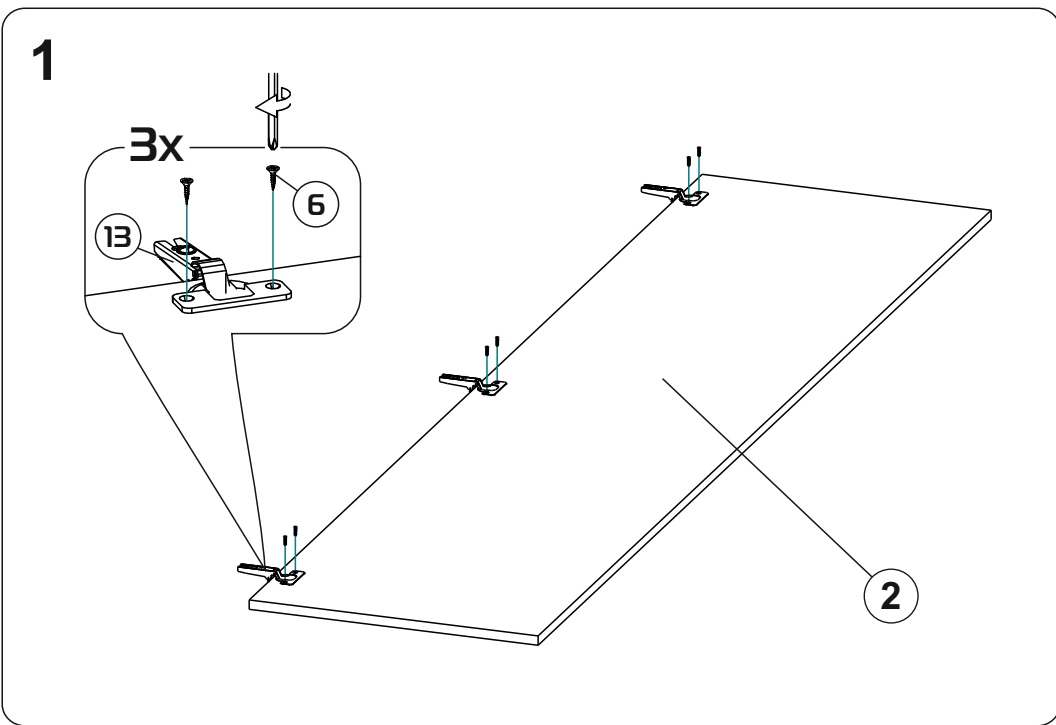

# Модульная система "Веллум" Вешалка с зеркалом

900x2216x506мм  
ШxВxГ

Уважаемые покупатели! Идеального качества сборки можно добиться только путем привлечения **ПРОФЕССИОНАЛЬНОГО** (толкового) сборщика мебели.

**ОСТОРОЖНО!** Во избежание сколов и порчи деталей будьте аккуратны во время сборки.

- |    |                  |    |                 |
|----|------------------|----|-----------------|
| 1  | 1378x450x16 (x1) | 11 | 366x490x16 (x1) |
| 2  | 1368x458x16 (x1) | 12 | 328x490x16 (x2) |
| 3  | 900x506x16 (x1)  | 13 | 356x445x16 (x4) |
| 4  | 900x490x16 (x1)  | 14 | 418x250x16 (x3) |
| 5  | 900x490x16 (x1)  | 15 | 418x250x16 (x2) |
| 6  | 866x490x16 (x1)  | 16 | 866x80x16 (x1)  |
| 7  | 1378x250x3 (x1)  | 17 | 895x395x3 (x1)  |
| 8  | 1378x250x16 (x1) | 18 | 895x357x3 (x1)  |
| 9  | 462x490x16 (x1)  | 19 | 1375x447x3 (x1) |
| 10 | 462x490x16 (x1)  |    |                 |

# Модульная система "Манхеттен» Шкаф трехстворчатый

1349x2216x506мм  
ШxВxГ

Уважаемые покупатели! Идеального качества сборки можно добиться только путем привлечения **ПРОФЕССИОНАЛЬНОГО** (толкового) сборщика мебели.