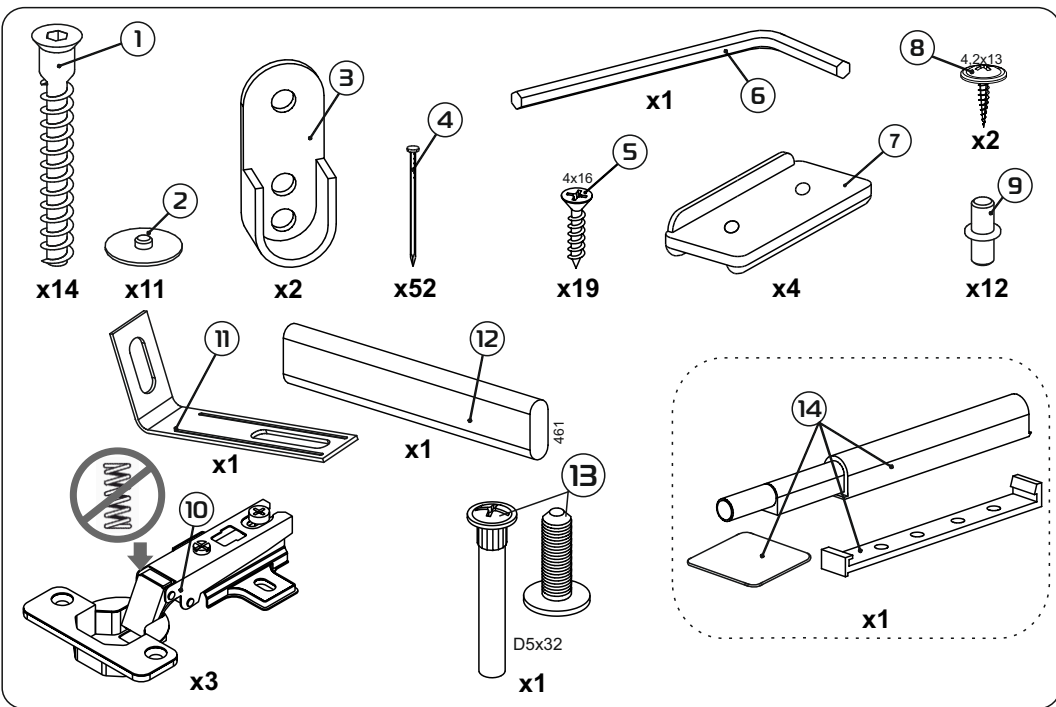

# Модульная система "Веллум" Пенал

500x2216x506мм  
ШxВxГ

Уважаемые покупатели! Идеального качества сборки можно добиться только путем привлечения **ПРОФЕССИОНАЛЬНОГО** (толкового) сборщика мебели.

**ОСТОРОЖНО!** Во избежание сколов и порчи деталей будьте аккуратны во время сборки.

# Модульная система "Манхеттен» Шкаф трехстворчатый

1349x2216x506мм  
ШxВxГ

Уважаемые покупатели! Идеального качества сборки можно добиться только путем привлечения **ПРОФЕССИОНАЛЬНОГО** (толкового) сборщика мебели.