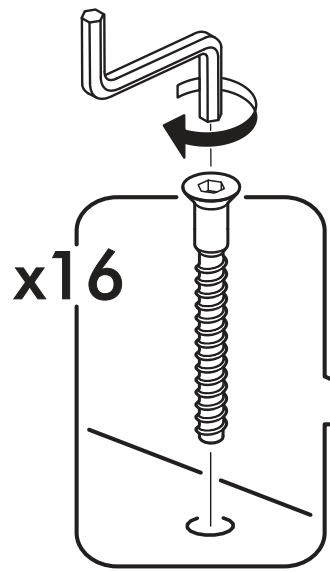

6,3x50		3,5x16	6,3x13	1,6x25
4x		14x	1x	16x	8x	45x
14x	11x	2x	4x	12x	1x	
4x	1x					

   	AI		 L=mm		
1	Бок левый / Left side	1	2180	500	1/3
2	Бок правый / Right side	1	2180	500	1/3
3	Крышка / Cap	1	400	500	2/3
4	Вязка / Binding	2	368	500	2/3
5	Полка / Shelf	3	368	500	2/3
7	Цоколь / Plinth	1	368	80	1/3
8	Фасад / Front	1	2112	396	1/3
9	Задняя стенка / Back wall	1	2112	396	1/3
10	Штанга / Barbell	1	364		1/3

1.