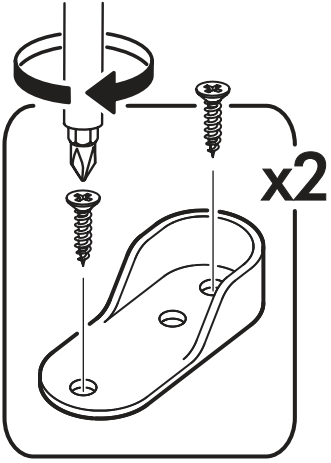

1.

2.

3.

4.

5.

6.

1 2 3	AI			
1*	Зеркало / Mirror	1	1900	300
				1/1

Внимание! Монтаж зеркал/стекел к фасадам производится самостоятельно на двусторонний скотч и/или кляймеры (входит в комплект).
ОБЯЗАТЕЛЬНО для крепления необходимо использовать монтажный клей «жидкие гвозди» (приобретается отдельно).