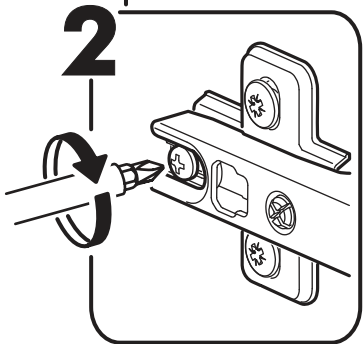

1.

2.

3.

4a.

4b.

1 2 3	AI			
1*	Зеркало / Mirror	1	1900	300
				1/1

Внимание! Монтаж зеркал/стекел к фасадам производится самостоятельно на двусторонний скотч и/или кляймеры (входит в комплект).
ОБЯЗАТЕЛЬНО для крепления необходимо использовать монтажный клей «жидкие гвозди» (приобретается отдельно).