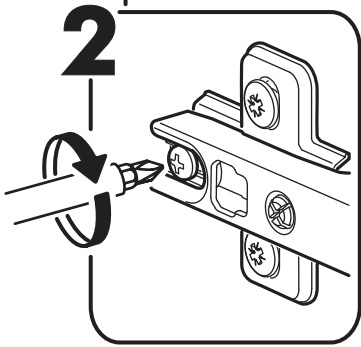

1.

2.

3.

4a.

4b.

1 2 3	AI			
1*	Зеркало / Mirror	1	1900	300
				1/1

Внимание! Монтаж зеркал/стекел к фасадам производится самостоятельно на двусторонний скотч и/или кляймеры (входит в комплект).
ОБЯЗАТЕЛЬНО для крепления необходимо использовать монтажный клей «жидкие гвозди» (приобретается отдельно).