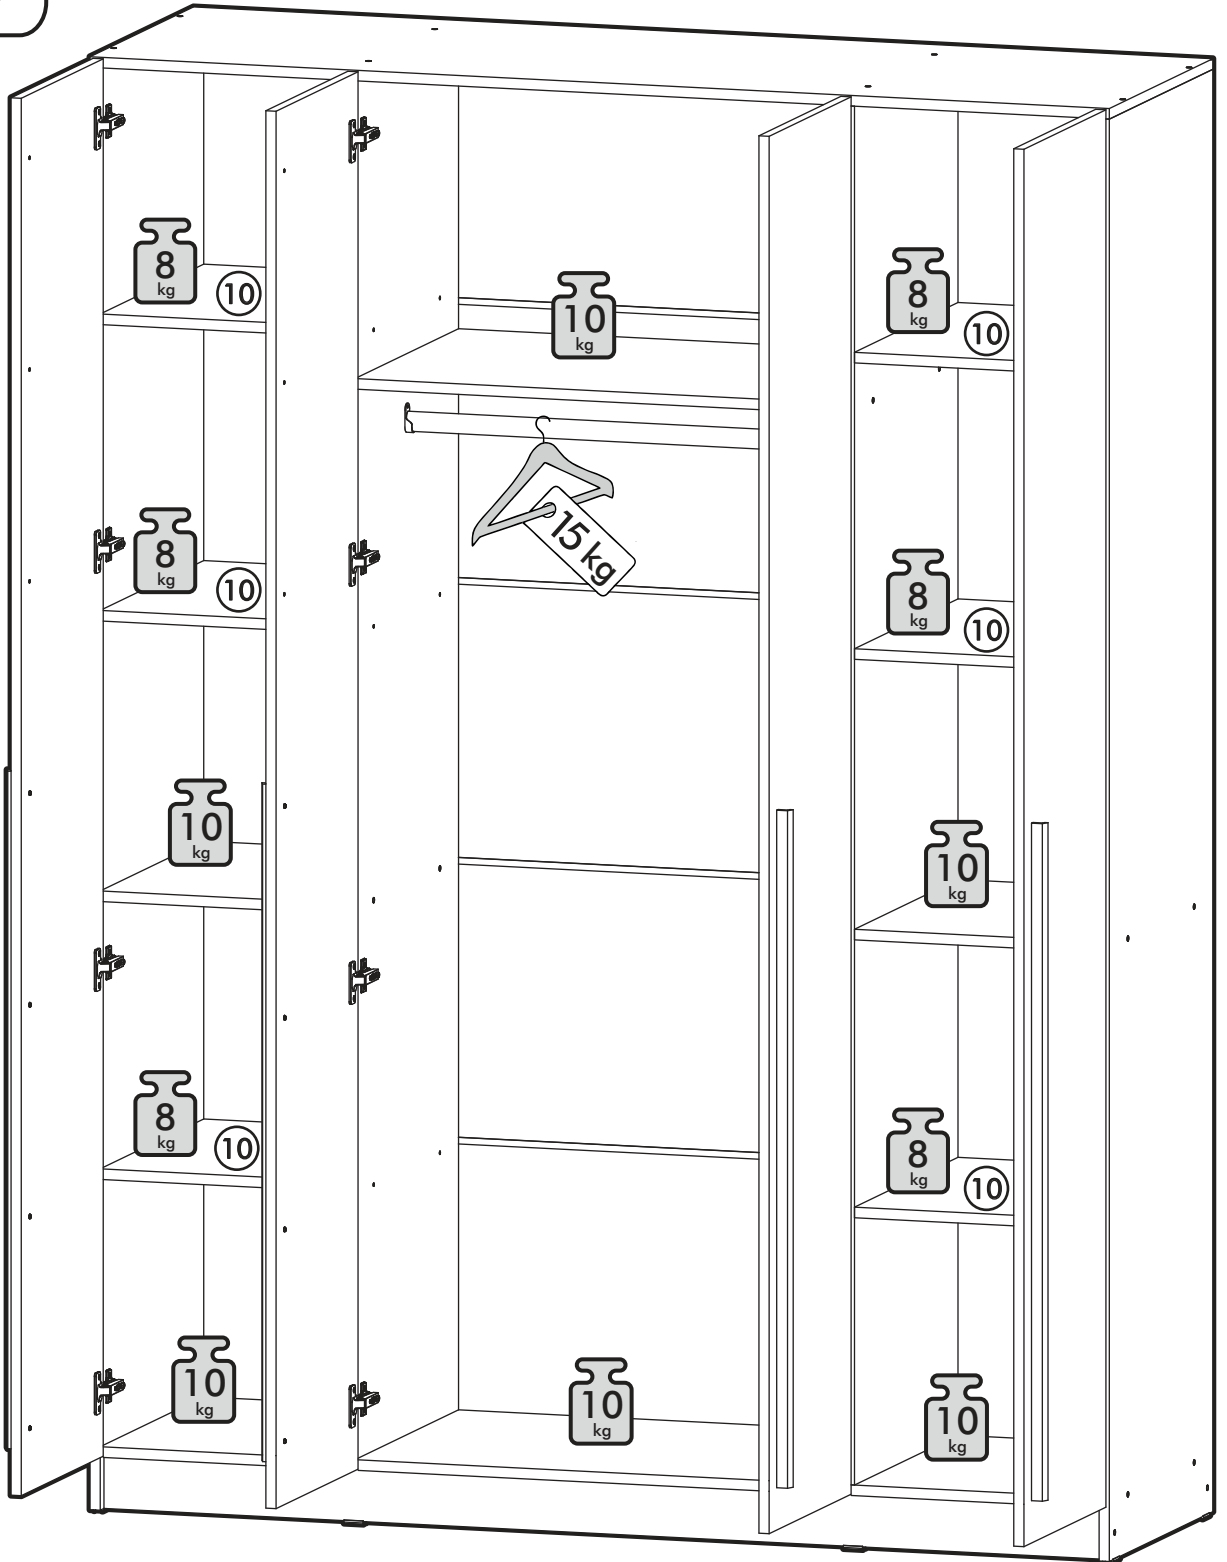

1.

2.

4.

5.1

1 2 3	AI			
1*	Зеркало / Mirror	1	1900	300
				1/1

Внимание! Монтаж зеркал/стекел к фасадам производится самостоятельно на двусторонний скотч и/или кляймеры (входит в комплект).
ОБЯЗАТЕЛЬНО для крепления необходимо использовать монтажный клей «жидкие гвозди» (приобретается отдельно).