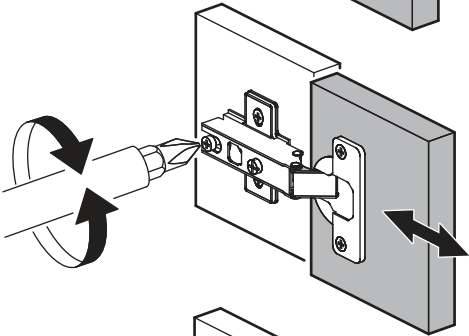

1.

2.

3.

4a.

4b.

1 2 3	AI			
1*	Зеркало / Mirror	1	1900	300
				1/1

Внимание! Монтаж зеркал/стекел к фасадам производится самостоятельно на двусторонний скотч и/или кляймеры (входит в комплект).
ОБЯЗАТЕЛЬНО для крепления необходимо использовать монтажный клей «жидкие гвозди» (приобретается отдельно).