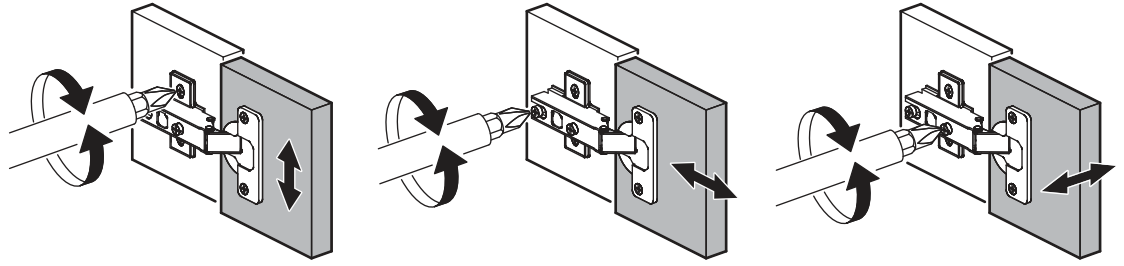

1.

2.

4.

5.1

1 2 3	AI			
1*	Зеркало / Mirror	1	1900	300
				1/1

Внимание! Монтаж зеркал/стекел к фасадам производится самостоятельно на двусторонний скотч и/или кляймеры (входит в комплект).
ОБЯЗАТЕЛЬНО для крепления необходимо использовать монтажный клей «жидкие гвозди» (приобретается отдельно).