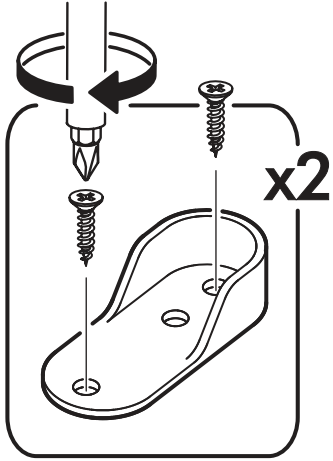

 8x		6,3x50  22x	 1x	3,5x16  40x	6,3x13  16x	1,6x25  80x
		 22x		 6x	 2x	 4x
 8x	 1x	 11x				

 1 2 3	AI		 L=mm		
1	Бок левый / Left side	1	2180	500	1/3
2	Бок правый / Right side	1	2180	500	1/3
3	Фасад / Front	2	2112	396	1/3
4	Перегородка / Partition	1	1664	500	1/3
5	Крышка / Cap	1	800	500	2/3
6	Вязка / Binding	2	768	500	2/3
7	Вязка / Binding	1	376	500	2/3
8	Полка / Shelf	2	376	500	2/3
9	Цоколь / Plinth	1	768	80	2/3
11	Задняя стенка / Back wall	2	2112	397	1/3
12	Штанга овал / Barbell	1	372		2/3
13	Соединитель / Connector	1	402		2/3

1.

1

x8

x4

2

2.

3.

4.