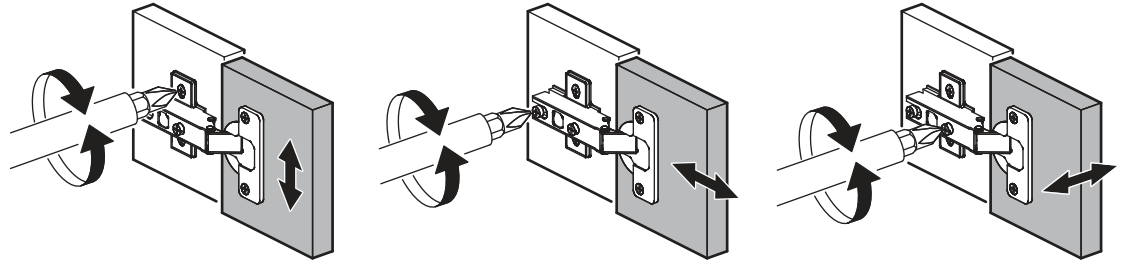

x16

x16

5

x2

5.1

1 2 3	AI			
1*	Зеркало / Mirror	1	1900	300
				1/1

Внимание! Монтаж зеркал/стекел к фасадам производится самостоятельно на двусторонний скотч и/или кляймеры (входит в комплект).
ОБЯЗАТЕЛЬНО для крепления необходимо использовать монтажный клей «жидкие гвозди» (приобретается отдельно).