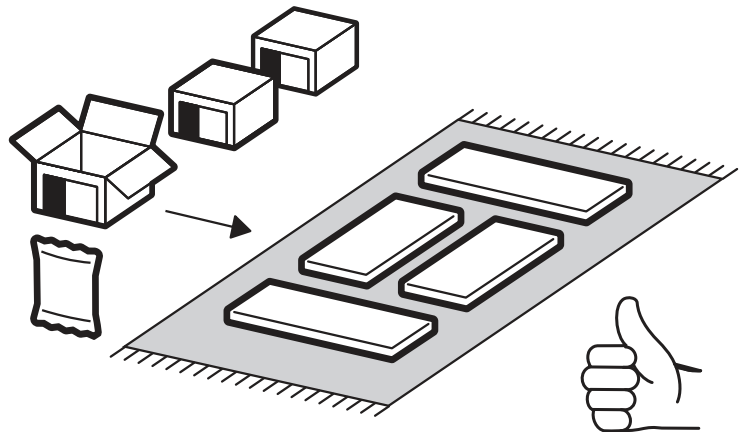

<https://interior-center.ru/>

БЕРГЕН ШК-400
BERGEN SHK-400

400	2200	520

RU Внимание! Чтобы избежать неприятных последствий, воспользуйтесь услугами профессиональных сборщиков мебели. Производитель оставляет за собой право вносить изменения в конструкцию изделий, не влияющие на функциональность и дизайн.

		6,3x50		3,5x16	6,3x13	1,6x25
						
4x		14x	1x	16x	8x	45x
						
14x	11x	2x	4x	12x	1x	
						
4x	1x					

  	AI		 L=mm		
1	Бок левый / Left side	1	2180	500	1/3
2	Бок правый / Right side	1	2180	500	1/3
3	Крышка / Cap	1	400	500	2/3
4	Вязка / Binding	2	368	500	2/3
5	Полка / Shelf	3	368	500	2/3
7	Цоколь / Plinth	1	368	80	1/3
8	Фасад / Front	1	2112	396	1/3
9	Задняя стенка / Back wall	1	2112	396	1/3
10	Штанга / Barbell	1	364		1/3