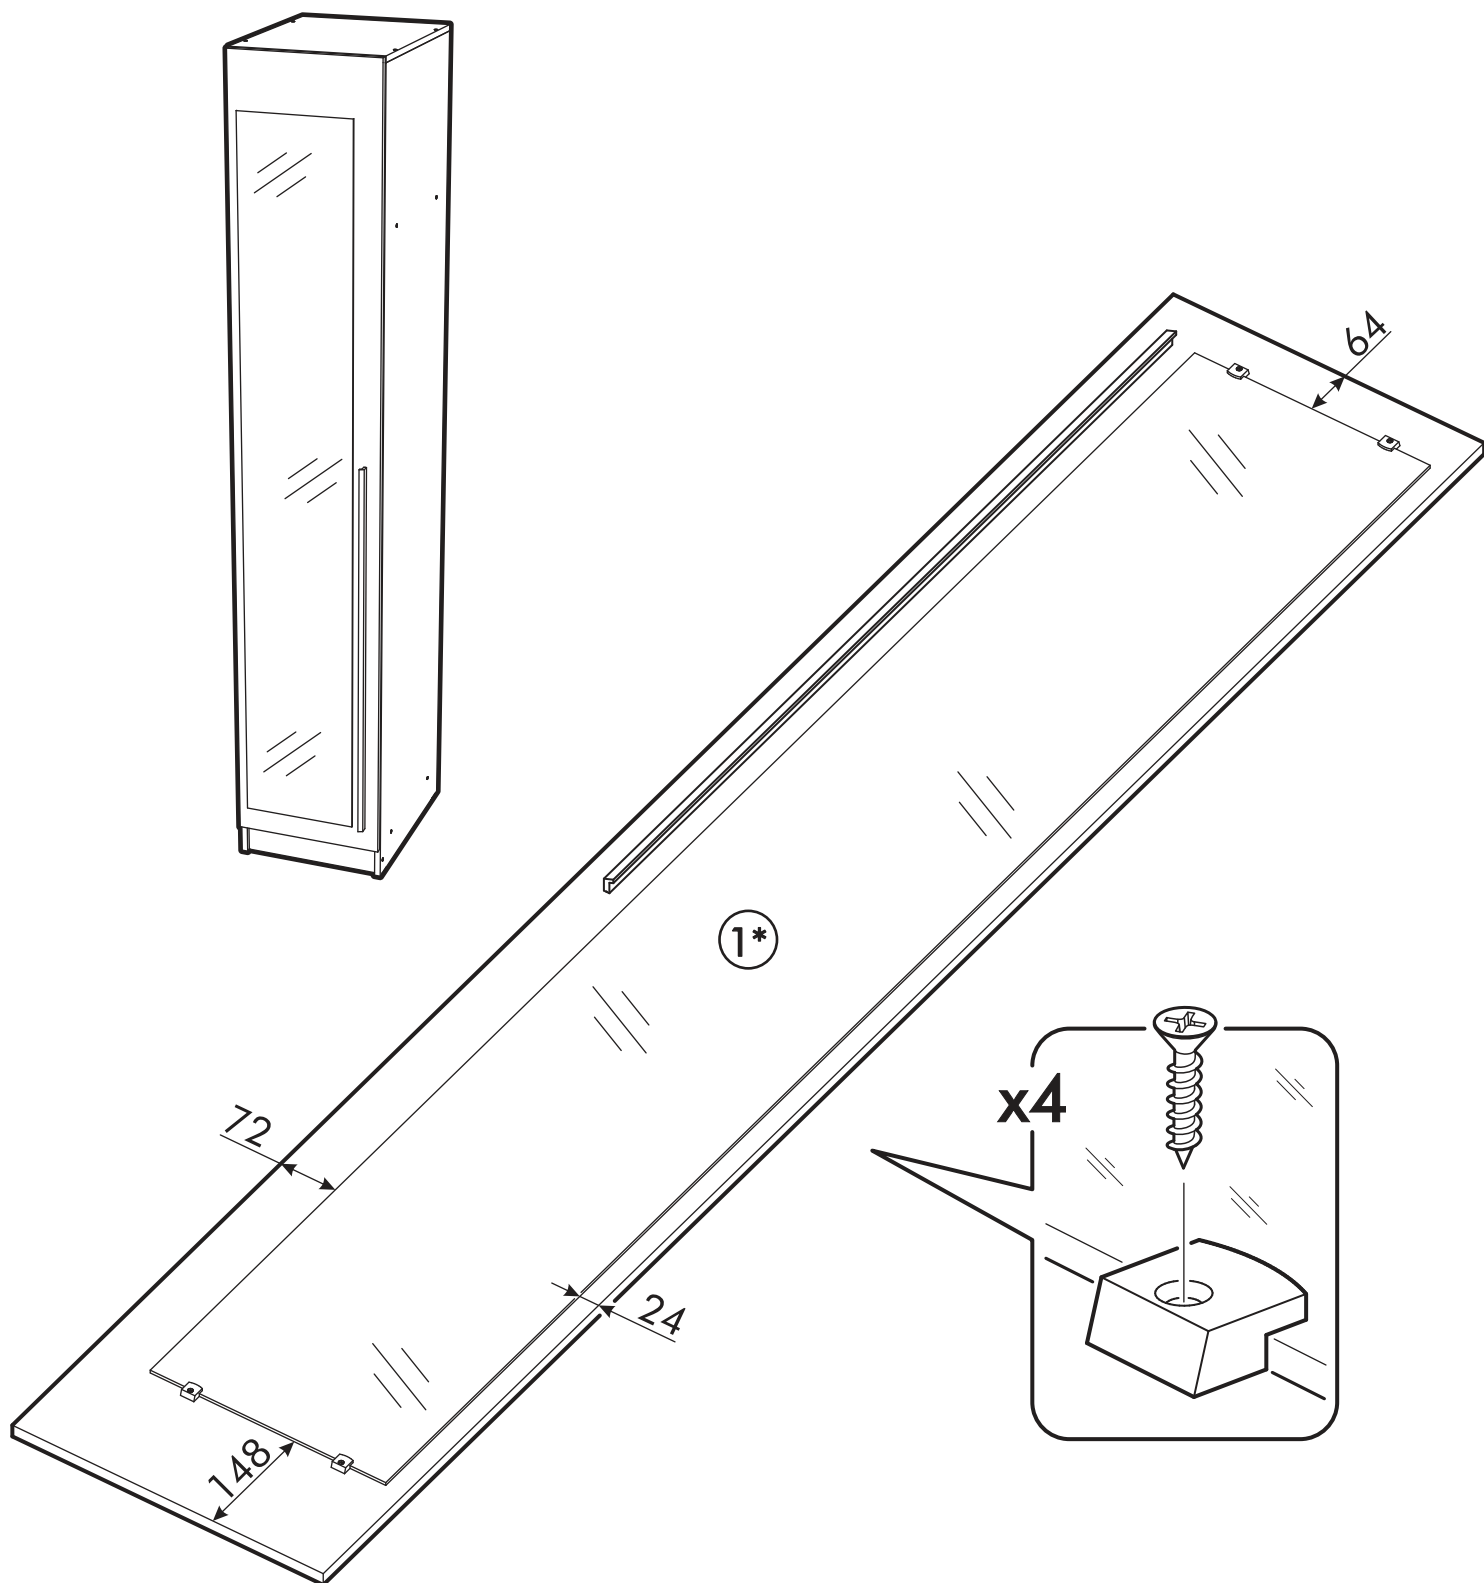

1.

2.

3.

4a.

4b.

1 2 3	AI			
1*	Зеркало / Mirror	1	1900	300
				1/1

Внимание! Монтаж зеркал/стекел к фасадам производится самостоятельно на двусторонний скотч и/или кляймеры (входит в комплект).
ОБЯЗАТЕЛЬНО для крепления необходимо использовать монтажный клей «жидкие гвозди» (приобретается отдельно).