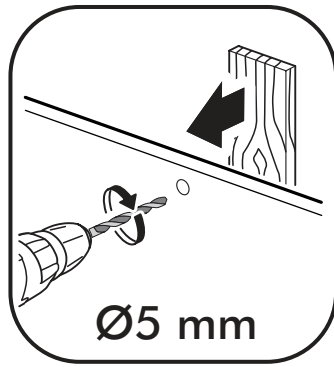

1.

2.

4.

5.1

1 2 3	AI			
1*	Зеркало / Mirror	1	1900	300
				1/1

Внимание! Монтаж зеркал/стекел к фасадам производится самостоятельно на двусторонний скотч и/или кляймеры (входит в комплект).
ОБЯЗАТЕЛЬНО для крепления необходимо использовать монтажный клей «жидкие гвозди» (приобретается отдельно).