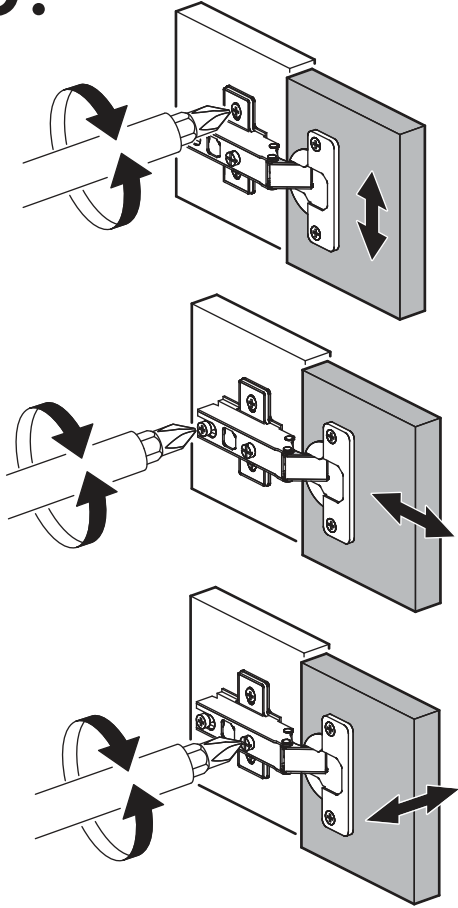

5.

6.

1 2 3	AI			
1*	Зеркало / Mirror	1	1900	300
				1/1

Внимание! Монтаж зеркал/стекел к фасадам производится самостоятельно на двусторонний скотч и/или кляймеры (входит в комплект).
ОБЯЗАТЕЛЬНО для крепления необходимо использовать монтажный клей «жидкие гвозди» (приобретается отдельно).