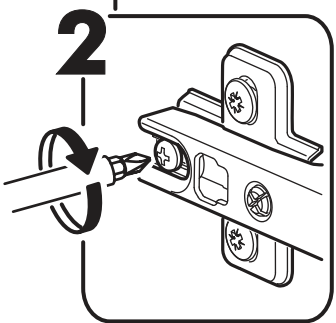

1.

2.

3.

4.

5.

6.

1 2 3	AI			
1*	Зеркало / Mirror	1	1900	300
				1/1

Внимание! Монтаж зеркал/стекел к фасадам производится самостоятельно на двусторонний скотч и/или кляймеры (входит в комплект).
ОБЯЗАТЕЛЬНО для крепления необходимо использовать монтажный клей «жидкие гвозди» (приобретается отдельно).