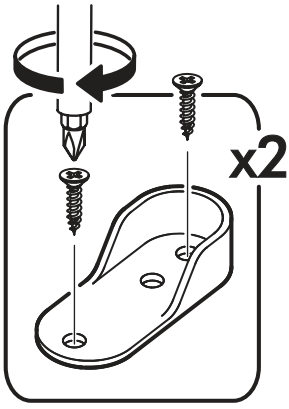

		6,3x50		3,5x16	6,3x13	1,6x25
						
16x		34x	1x	59x	34x	150x
						
34x	26x	2x	8x	26x	4x	
						
16x	1x	2x				

  	AI				
1	Бок левый / Left side	1	2180	500	1/5
2	Бок правый / Right side	1	2180	500	1/5
3	Перегородка левая / Left partition	1	2084	500	1/5
4	Перегородка правая / Right partition	1	2084	500	1/5
5	Фасад / Front	4	2112	496	4/5
6	Крышка / Cap	1	2000	500	2/5
7	Вязка / Knitting	1	1968	500	2/5
8	Вязка / Knitting	1	968	500	3/5
9	Вязка / Knitting	2	484	500	3/5
10	Полка / Shelf	6	484	500	3/5
11	Цоколь / The base	2	1968	80	2/5
12	Задняя стенка / Back wall	5	1996	421	2/5
13	Штанга / Barbell	1	964		2/5
14	Соединитель ДВП / Connector	4	1966		2/5

1.

2.

3.

x16

4.

x2

5

Ø5 mm