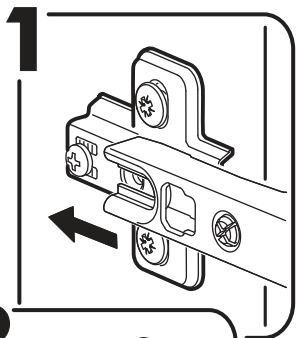

1.

2.

3.

4.

5.

6.

1 2 3	AI			
1*	Зеркало / Mirror	1	1900	300
				1/1

Внимание! Монтаж зеркал/стекел к фасадам производится самостоятельно на двусторонний скотч и/или кляймеры (входит в комплект).
ОБЯЗАТЕЛЬНО для крепления необходимо использовать монтажный клей «жидкие гвозди» (приобретается отдельно).