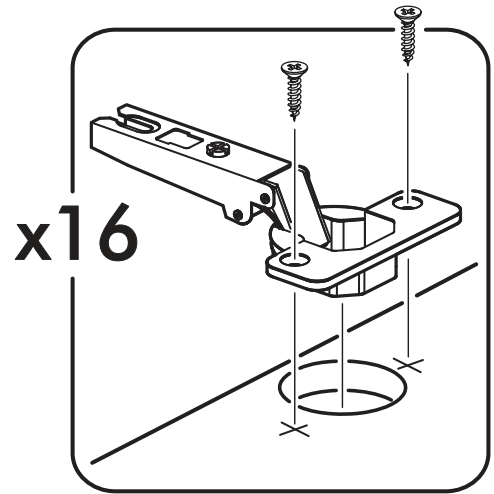

1.

2.

4.

5.1

1 2 3	AI			
1*	Зеркало / Mirror	1	1900	300
				1/1

Внимание! Монтаж зеркал/стекел к фасадам производится самостоятельно на двусторонний скотч и/или кляймеры (входит в комплект).
ОБЯЗАТЕЛЬНО для крепления необходимо использовать монтажный клей «жидкие гвозди» (приобретается отдельно).