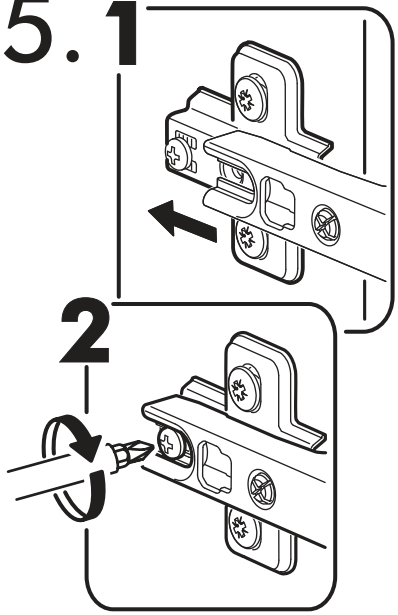

1.

2.

4.

5.1

1 2 3	AI			
1*	Зеркало / Mirror	1	1900	300
				1/1

Внимание! Монтаж зеркал/стекел к фасадам производится самостоятельно на двусторонний скотч и/или кляймеры (входит в комплект).
ОБЯЗАТЕЛЬНО для крепления необходимо использовать монтажный клей «жидкие гвозди» (приобретается отдельно).