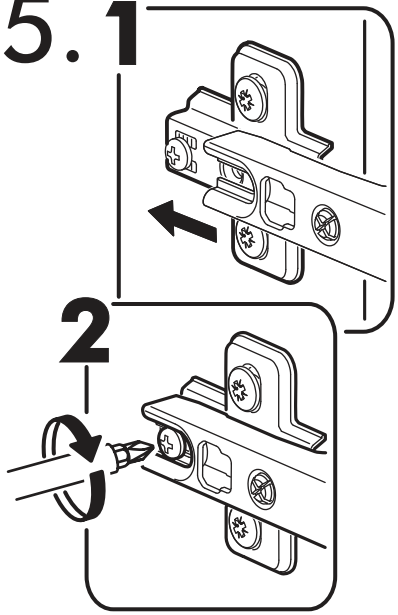

1.

2.

3.

x16

4.

x2

5

Ø5 mm

x16

x16

5

x2

5.1

1 2 3	AI			
1*	Зеркало / Mirror	1	1900	300
				1/1

Внимание! Монтаж зеркал/стекел к фасадам производится самостоятельно на двусторонний скотч и/или кляймеры (входит в комплект).
ОБЯЗАТЕЛЬНО для крепления необходимо использовать монтажный клей «жидкие гвозди» (приобретается отдельно).