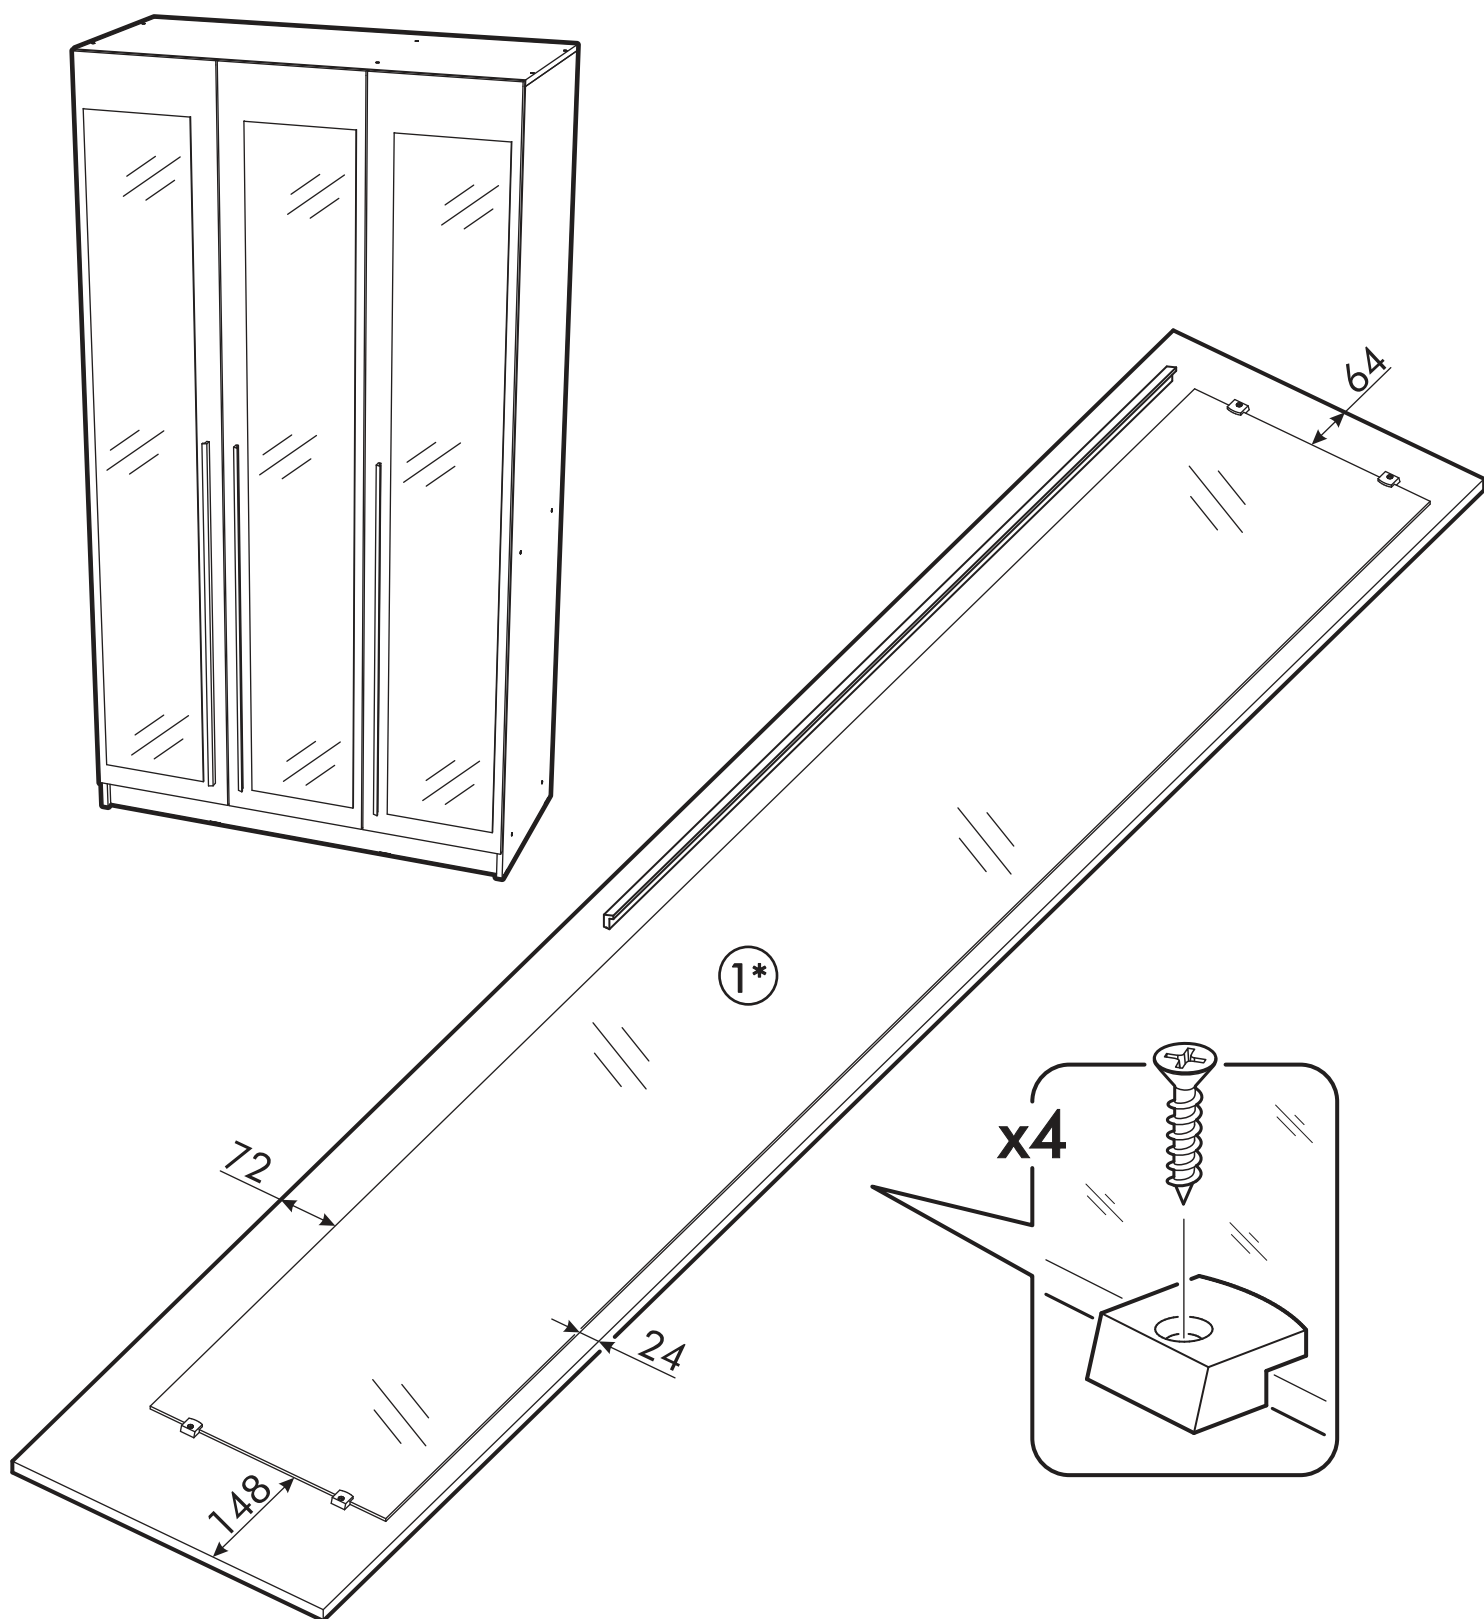

1.

2.

3.

4.

5.

6.

1 2 3	AI			
1*	Зеркало / Mirror	1	1900	300
				1/1

Внимание! Монтаж зеркал/стекел к фасадам производится самостоятельно на двусторонний скотч и/или кляймеры (входит в комплект).
ОБЯЗАТЕЛЬНО для крепления необходимо использовать монтажный клей «жидкие гвозди» (приобретается отдельно).