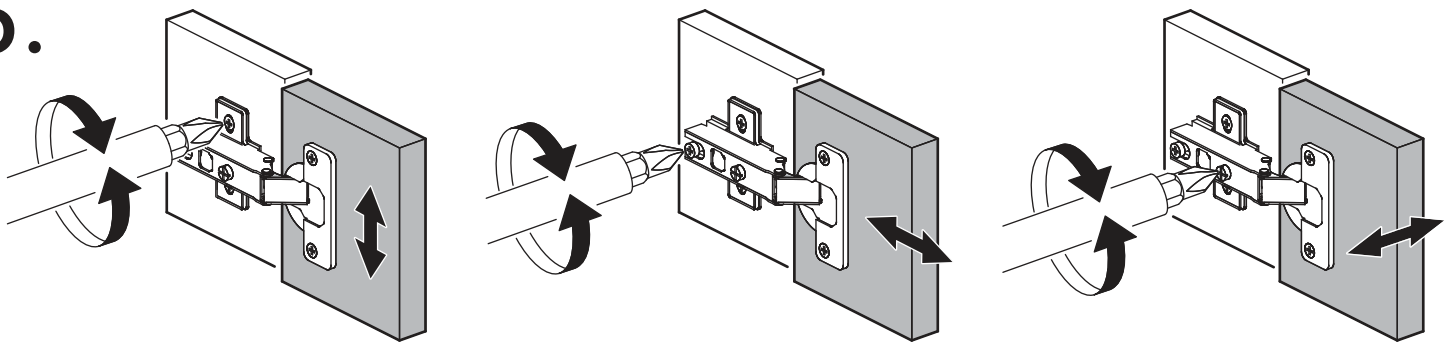

1.

2.

3.

4.

5.

6.

1 2 3	AI			
1*	Зеркало / Mirror	1	1900	300
				1/1

Внимание! Монтаж зеркал/стекел к фасадам производится самостоятельно на двусторонний скотч и/или кляймеры (входит в комплект).
ОБЯЗАТЕЛЬНО для крепления необходимо использовать монтажный клей «жидкие гвозди» (приобретается отдельно).