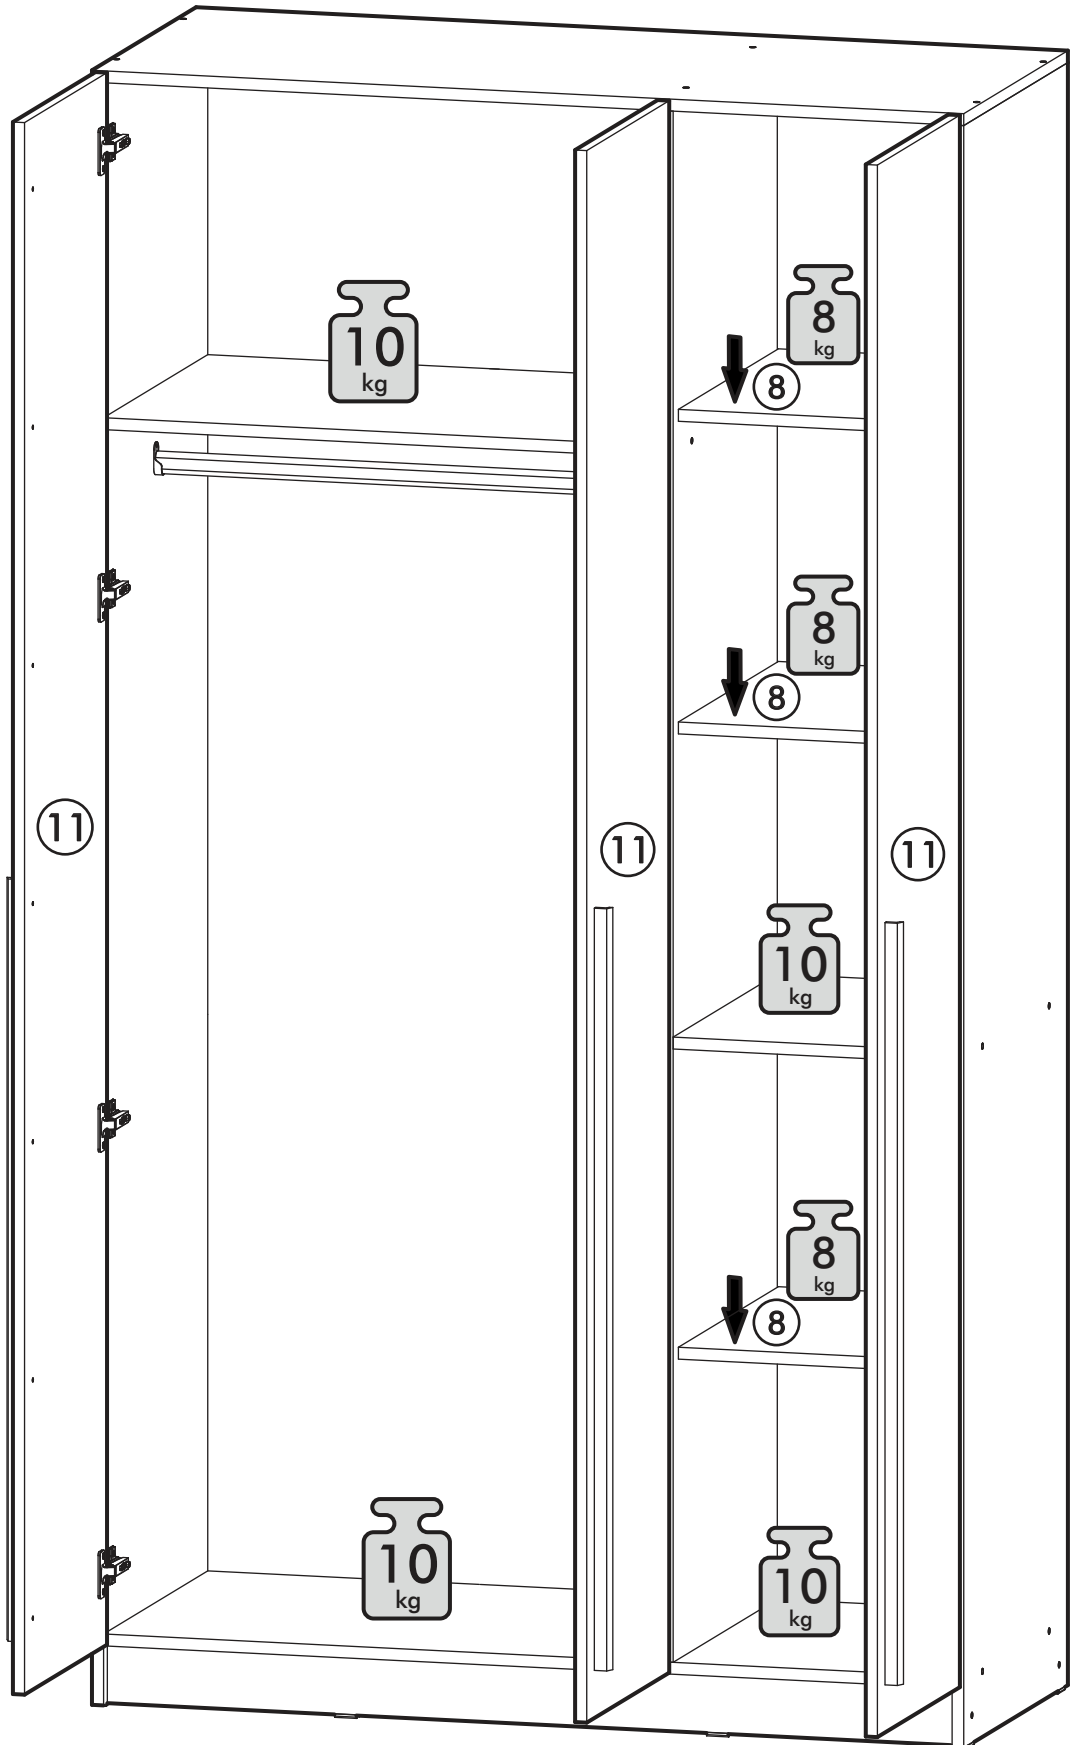

1.

2.

3.

4.

5.

6.

1 2 3	AI			
1*	Зеркало / Mirror	1	1900	300
				1/1

Внимание! Монтаж зеркал/стекел к фасадам производится самостоятельно на двусторонний скотч и/или кляймеры (входит в комплект).
ОБЯЗАТЕЛЬНО для крепления необходимо использовать монтажный клей «жидкие гвозди» (приобретается отдельно).