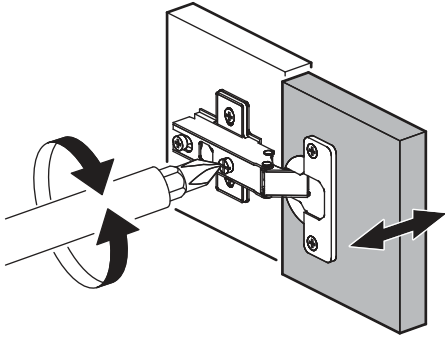

1.

2.

3.

4a.

4b.

1 2 3	AI			
1*	Зеркало / Mirror	1	1900	300
				1/1

Внимание! Монтаж зеркал/стекел к фасадам производится самостоятельно на двусторонний скотч и/или кляймеры (входит в комплект).
ОБЯЗАТЕЛЬНО для крепления необходимо использовать монтажный клей «жидкие гвозди» (приобретается отдельно).