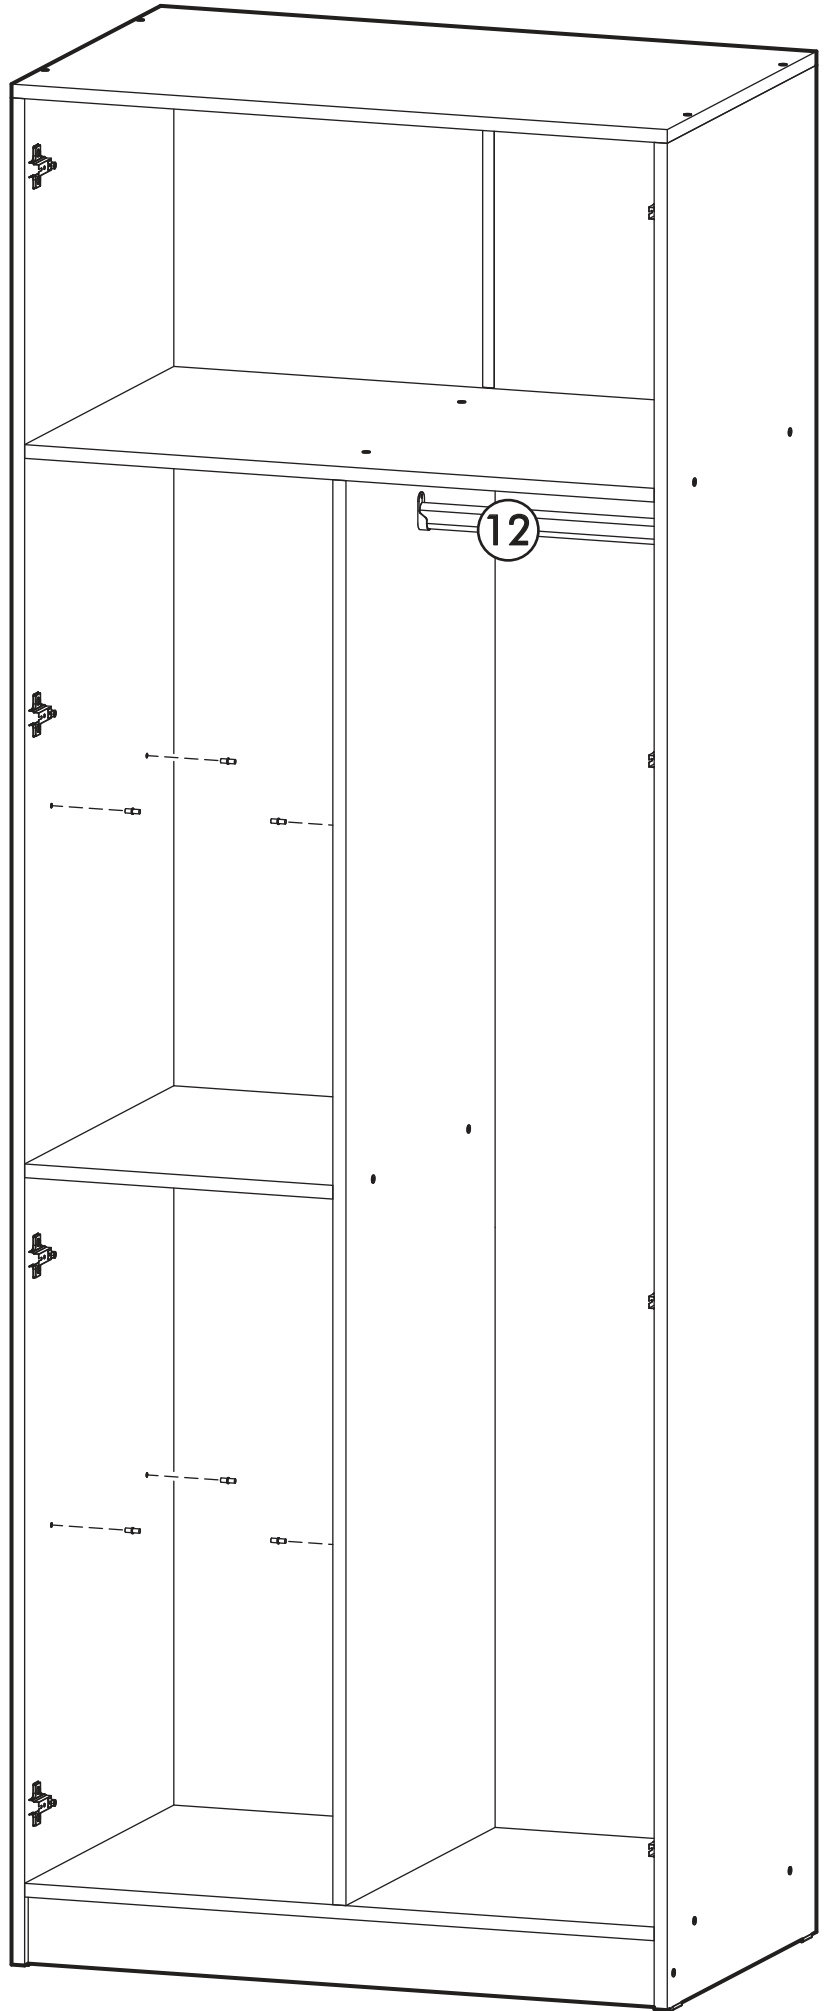

 8x		6,3x50  22x	 1x	3,5x16  40x	6,3x13  16x	1,6x25  80x
		 22x		 6x	 2x	 4x
 8x	 1x	 11x				

 1 2 3	AI		 L=mm		
1	Бок левый / Left side	1	2180	500	1/3
2	Бок правый / Right side	1	2180	500	1/3
3	Фасад / Front	2	2112	396	1/3
4	Перегородка / Partition	1	1664	500	1/3
5	Крышка / Cap	1	800	500	2/3
6	Вязка / Binding	2	768	500	2/3
7	Вязка / Binding	1	376	500	2/3
8	Полка / Shelf	2	376	500	2/3
9	Цоколь / Plinth	1	768	80	2/3
11	Задняя стенка / Back wall	2	2112	397	1/3
12	Штанга овал / Barbell	1	372		2/3
13	Соединитель / Connector	1	402		2/3

1.

1

x8

x4

2

2.

3.

4.