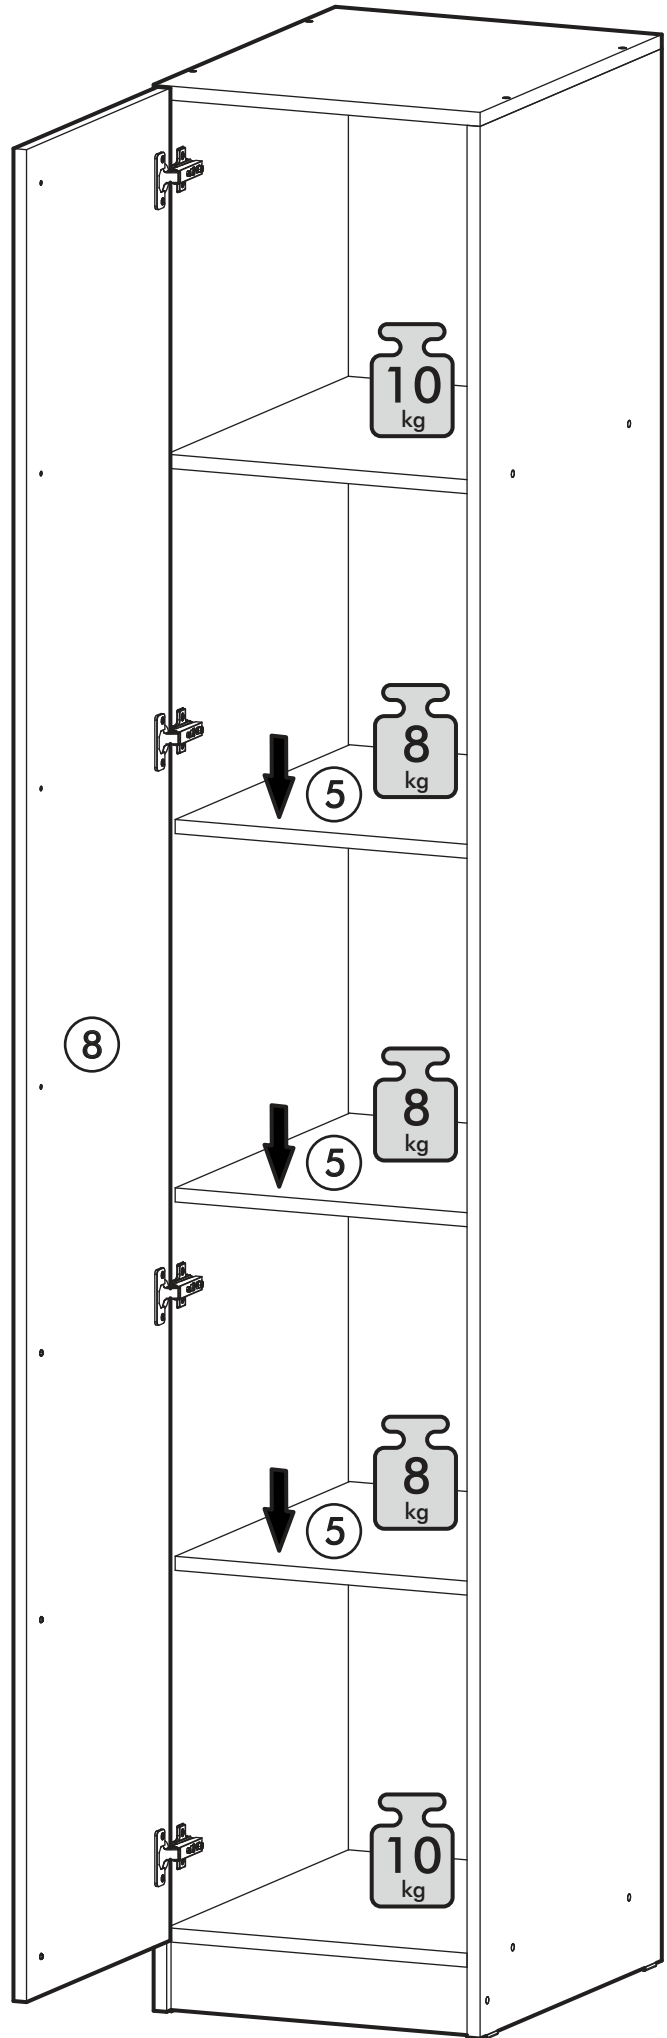

		6,3x50		3,5x16	6,3x13	1,6x25
						
4x		14x	1x	16x	8x	45x
						
14x	11x	2x	4x	12x	1x	
						
4x	1x					

  	AI		 L=mm		
1	Бок левый / Left side	1	2180	500	1/3
2	Бок правый / Right side	1	2180	500	1/3
3	Крышка / Cap	1	400	500	2/3
4	Вязка / Binding	2	368	500	2/3
5	Полка / Shelf	3	368	500	2/3
7	Цоколь / Plinth	1	368	80	1/3
8	Фасад / Front	1	2112	396	1/3
9	Задняя стенка / Back wall	1	2112	396	1/3
10	Штанга / Barbell	1	364		1/3

1.

2.

3.

4a.

4b.

1 2 3	AI			
1*	Зеркало / Mirror	1	1900	300
				1/1

Внимание! Монтаж зеркал/стекел к фасадам производится самостоятельно на двусторонний скотч и/или кляймеры (входит в комплект).
ОБЯЗАТЕЛЬНО для крепления необходимо использовать монтажный клей «жидкие гвозди» (приобретается отдельно).