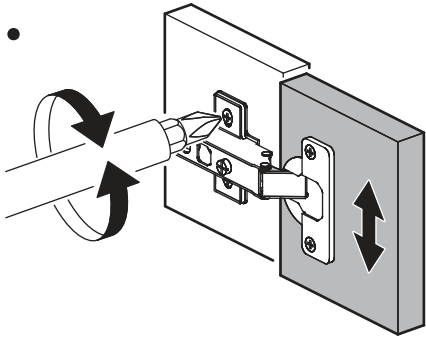

1.

2.

3.

4a.

4b.

1 2 3	AI			
1*	Зеркало / Mirror	1	1900	300
				1/1

Внимание! Монтаж зеркал/стекел к фасадам производится самостоятельно на двусторонний скотч и/или кляймеры (входит в комплект).
ОБЯЗАТЕЛЬНО для крепления необходимо использовать монтажный клей «жидкие гвозди» (приобретается отдельно).