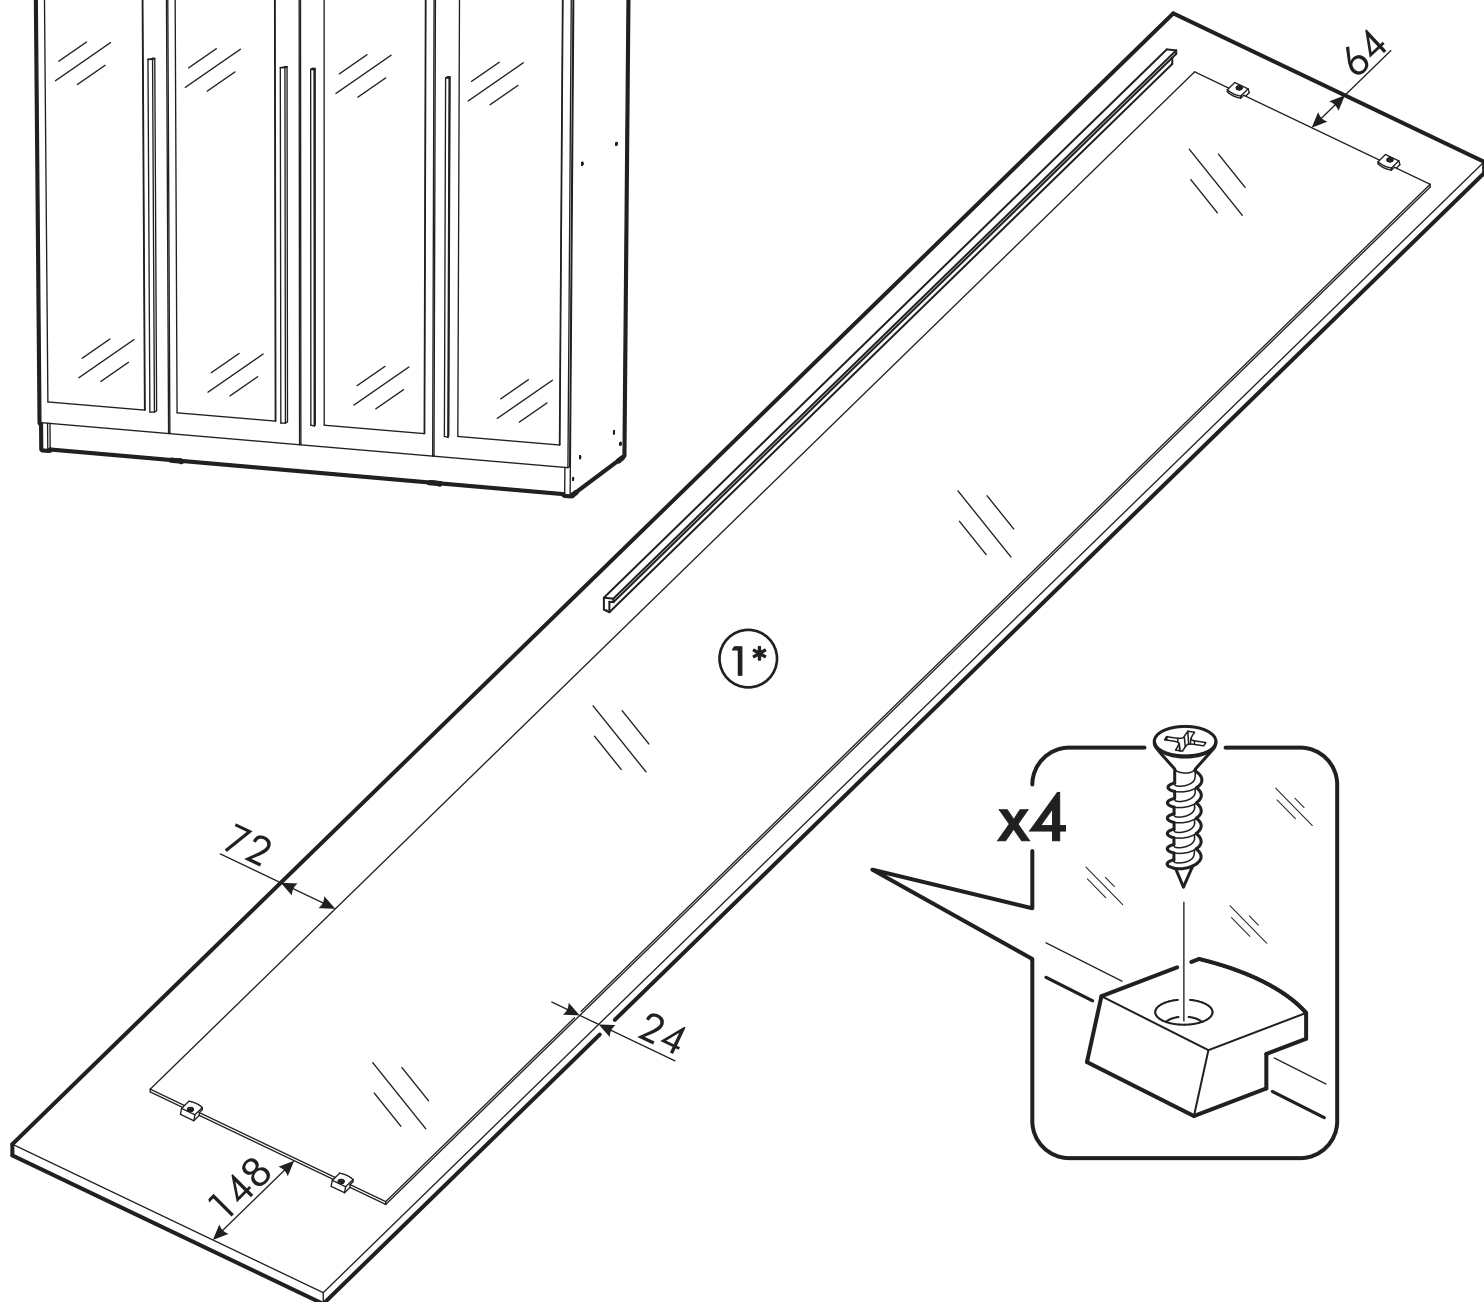

1.

2.

4.

5.1

1 2 3	AI			
1*	Зеркало / Mirror	1	1900	300
				1/1

Внимание! Монтаж зеркал/стекел к фасадам производится самостоятельно на двусторонний скотч и/или кляймеры (входит в комплект).
ОБЯЗАТЕЛЬНО для крепления необходимо использовать монтажный клей «жидкие гвозди» (приобретается отдельно).