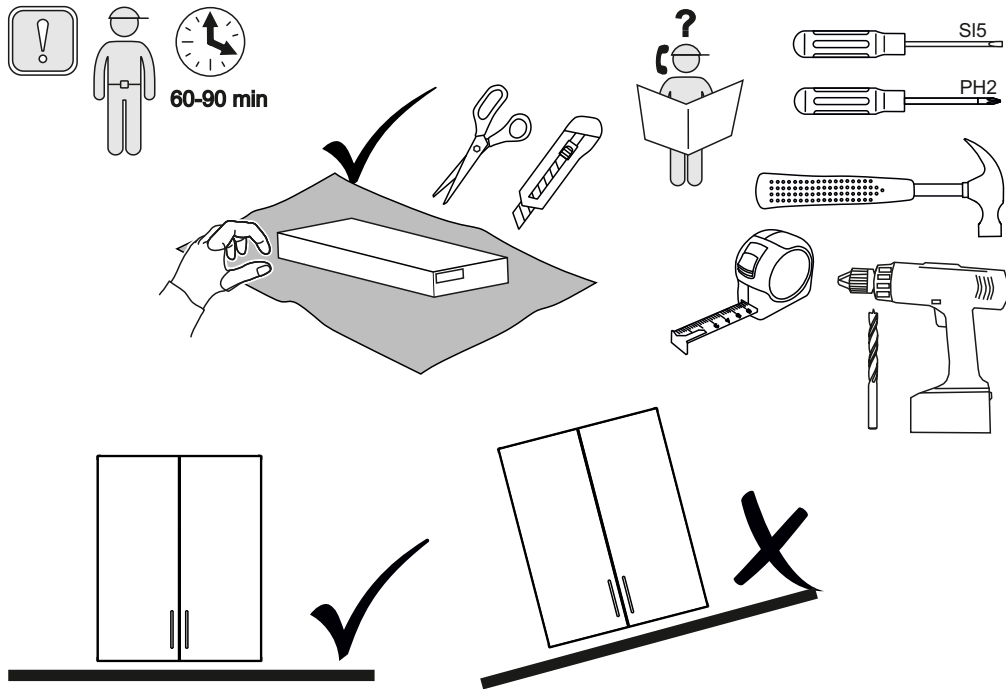

## Шкаф навесной «ШКН 7»

600x749x238 мм

ШxВxГ

Уважаемые покупатели! Идеального качества сборки можно добиться только путем привлечения **ПРОФЕССИОНАЛЬНОГО** (толкового) сборщика мебели.

**ОСТОРОЖНО!** Во избежание сколов и порчи деталей будьте аккуратны во время сборки.

- ① 745x295x16 (x2)
- ② 717x222x16 (x1)
- ③ 717x222x16 (x1)
- ④ 600x222x16 (x2)
- ⑤ 566x222x16 (x2)
- ⑥ 745x297x3 (x2)