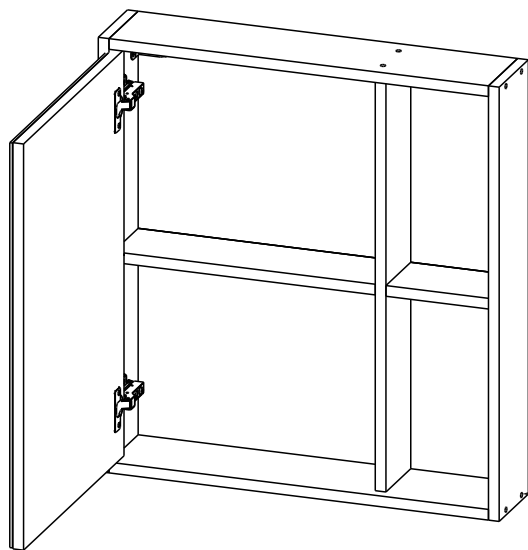

Шкаф навесной «ШКН 8»

600x650x123 мм

ШxВxГ

Уважаемые покупатели! Идеального качества сборки можно добиться только путем привлечения **ПРОФЕССИОНАЛЬНОГО** (толкового) сборщика мебели.

ОСТОРОЖНО! Во избежание сколов и порчи деталей будьте аккуратны во время сборки.

- ① 608x413x16 (x1)
- ② 650x120x16 (x1)
- ③ 650x120x16 (x1)
- ④ 568x120x16 (x2)
- ⑤ 618x102x16 (x1)
- ⑥ 392x102x16 (x1)
- ⑦ 160x102x16 (x1)
- ⑧ 597x323x3 (x2)
- ⑨ 606x411x4 (x1)

6

348.000

4