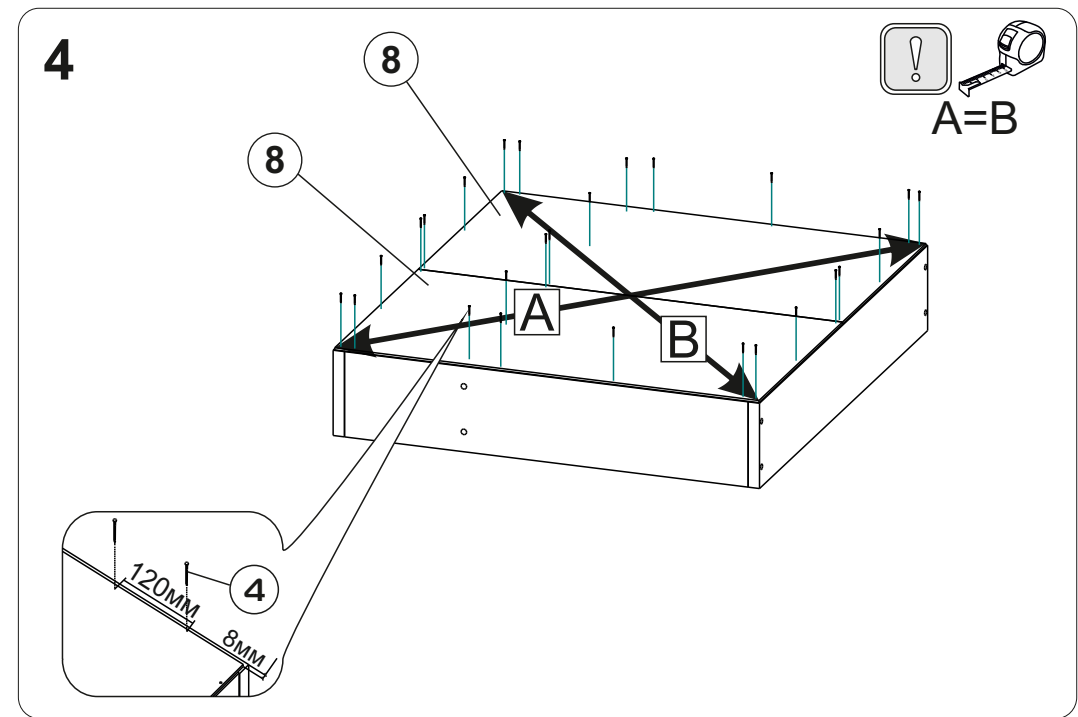

Шкаф навесной «ШКН 8»

600x650x123 мм

ШxВxГ

Уважаемые покупатели! Идеального качества сборки можно добиться только путем привлечения **ПРОФЕССИОНАЛЬНОГО** (толкового) сборщика мебели.

ОСТОРОЖНО! Во избежание сколов и порчи деталей будьте аккуратны во время сборки.

- ① 608x413x16 (x1)
- ② 650x120x16 (x1)
- ③ 650x120x16 (x1)
- ④ 568x120x16 (x2)
- ⑤ 618x102x16 (x1)
- ⑥ 392x102x16 (x1)
- ⑦ 160x102x16 (x1)
- ⑧ 597x323x3 (x2)
- ⑨ 606x411x4 (x1)

6

348.000

4