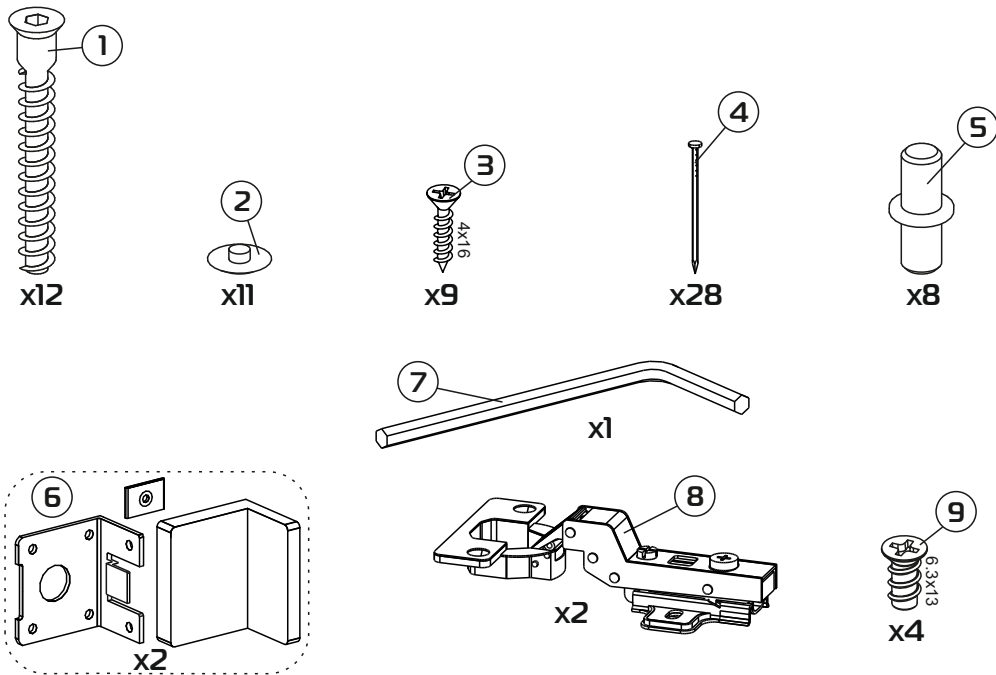

Шкаф навесной «ШКН 8»

600x650x123 мм

ШxВxГ

Уважаемые покупатели! Идеального качества сборки можно добиться только путем привлечения **ПРОФЕССИОНАЛЬНОГО** (толкового) сборщика мебели.

ОСТОРОЖНО! Во избежание сколов и порчи деталей будьте аккуратны во время сборки.

- ① 608x413x16 (x1)
- ② 650x120x16 (x1)
- ③ 650x120x16 (x1)
- ④ 568x120x16 (x2)
- ⑤ 618x102x16 (x1)
- ⑥ 392x102x16 (x1)
- ⑦ 160x102x16 (x1)
- ⑧ 597x323x3 (x2)
- ⑨ 606x411x4 (x1)

6

348.000

4