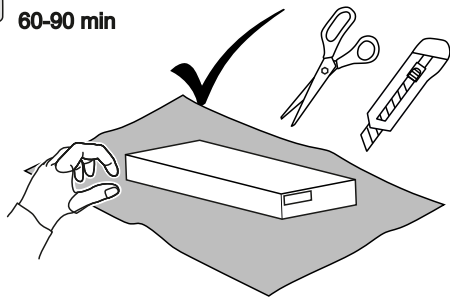

Шкаф навесной «ШКН 8»

600x650x123 мм

ШxВxГ

Уважаемые покупатели! Идеального качества сборки можно добиться только путем привлечения **ПРОФЕССИОНАЛЬНОГО** (толкового) сборщика мебели.

ОСТОРОЖНО! Во избежание сколов и порчи деталей будьте аккуратны во время сборки.

- ① 608x413x16 (x1)
- ② 650x120x16 (x1)
- ③ 650x120x16 (x1)
- ④ 568x120x16 (x2)
- ⑤ 618x102x16 (x1)
- ⑥ 392x102x16 (x1)
- ⑦ 160x102x16 (x1)
- ⑧ 597x323x3 (x2)
- ⑨ 606x411x4 (x1)

6

348.000

4