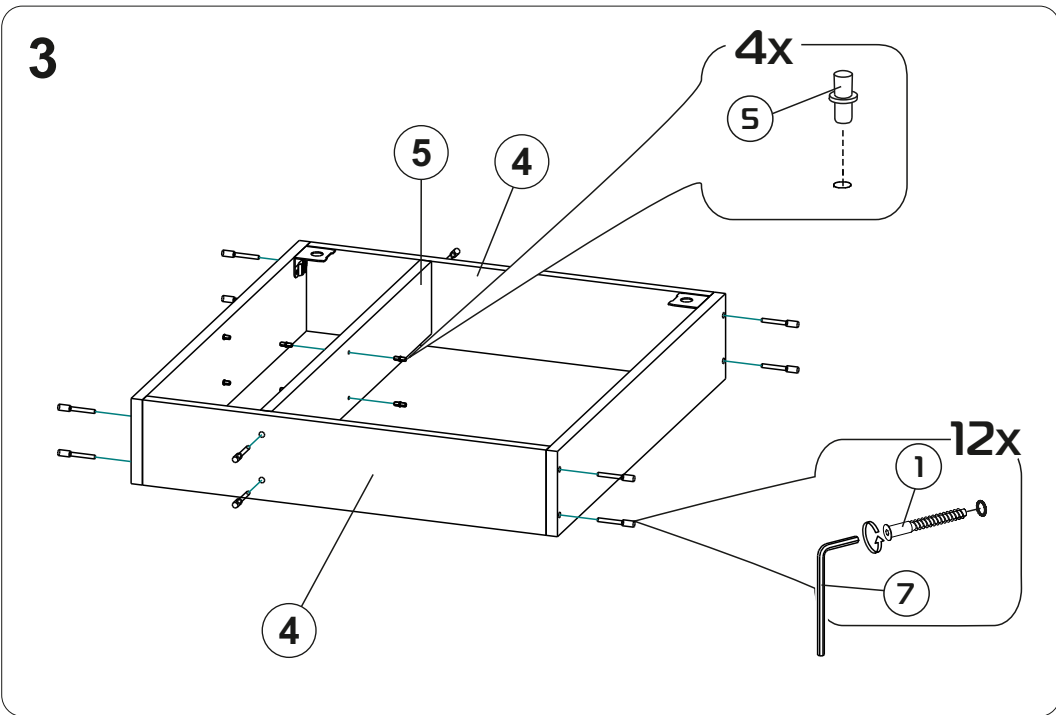

Шкаф навесной «ШКН 8»

600x650x123 мм

ШxВxГ

Уважаемые покупатели! Идеального качества сборки можно добиться только путем привлечения **ПРОФЕССИОНАЛЬНОГО** (толкового) сборщика мебели.

ОСТОРОЖНО! Во избежание сколов и порчи деталей будьте аккуратны во время сборки.

- ① 608x413x16 (x1)
- ② 650x120x16 (x1)
- ③ 650x120x16 (x1)
- ④ 568x120x16 (x2)
- ⑤ 618x102x16 (x1)
- ⑥ 392x102x16 (x1)
- ⑦ 160x102x16 (x1)
- ⑧ 597x323x3 (x2)
- ⑨ 606x411x4 (x1)

6

348.000

4