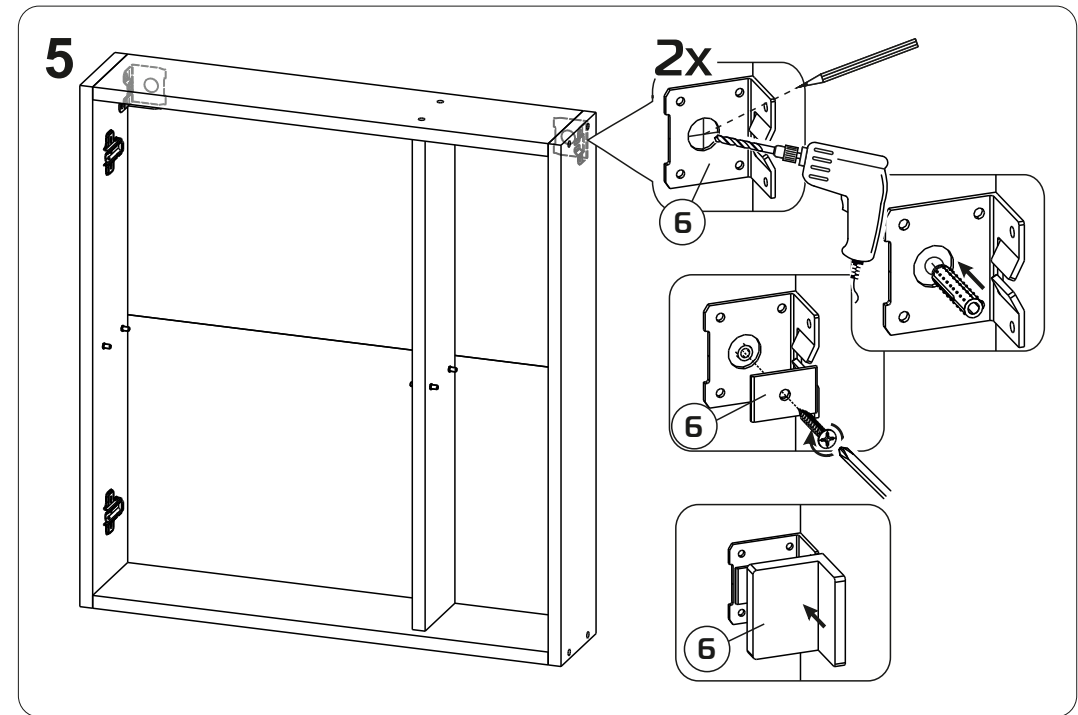

Шкаф навесной «ШКН 8»

600x650x123 мм

ШxВxГ

Уважаемые покупатели! Идеального качества сборки можно добиться только путем привлечения **ПРОФЕССИОНАЛЬНОГО** (толкового) сборщика мебели.

ОСТОРОЖНО! Во избежание сколов и порчи деталей будьте аккуратны во время сборки.

- ① 608x413x16 (x1)
- ② 650x120x16 (x1)
- ③ 650x120x16 (x1)
- ④ 568x120x16 (x2)
- ⑤ 618x102x16 (x1)
- ⑥ 392x102x16 (x1)
- ⑦ 160x102x16 (x1)
- ⑧ 597x323x3 (x2)
- ⑨ 606x411x4 (x1)

6

348.000

4