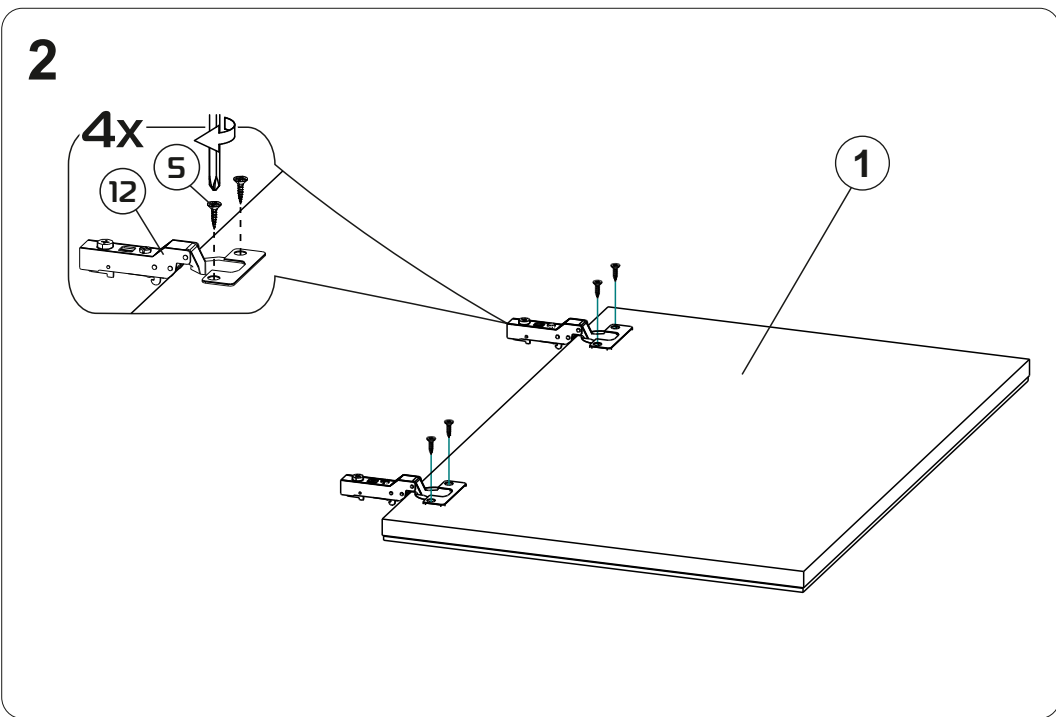

Шкаф навесной «ШКН 8»

600x650x123 мм

ШxВxГ

Уважаемые покупатели! Идеального качества сборки можно добиться только путем привлечения **ПРОФЕССИОНАЛЬНОГО** (толкового) сборщика мебели.

ОСТОРОЖНО! Во избежание сколов и порчи деталей будьте аккуратны во время сборки.

- ① 608x413x16 (x1)
- ② 650x120x16 (x1)
- ③ 650x120x16 (x1)
- ④ 568x120x16 (x2)
- ⑤ 618x102x16 (x1)
- ⑥ 392x102x16 (x1)
- ⑦ 160x102x16 (x1)
- ⑧ 597x323x3 (x2)
- ⑨ 606x411x4 (x1)

6

348.000

4