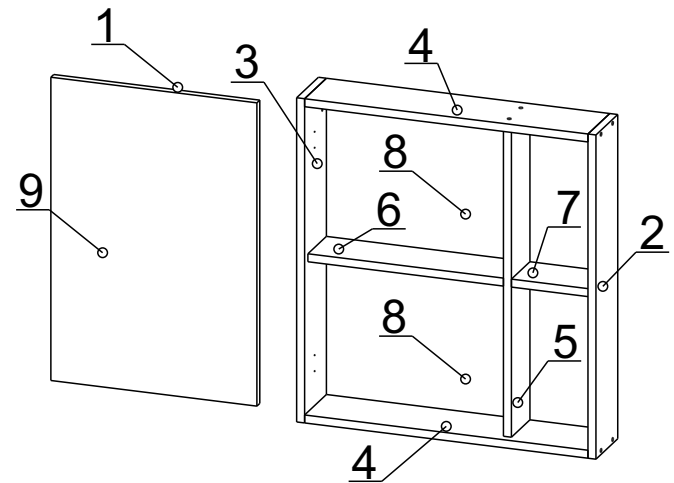

Шкаф навесной «ШКН 8»

600x650x123 мм

ШxВxГ

Уважаемые покупатели! Идеального качества сборки можно добиться только путем привлечения **ПРОФЕССИОНАЛЬНОГО** (толкового) сборщика мебели.

ОСТОРОЖНО! Во избежание сколов и порчи деталей будьте аккуратны во время сборки.

- ① 608x413x16 (x1)
- ② 650x120x16 (x1)
- ③ 650x120x16 (x1)
- ④ 568x120x16 (x2)
- ⑤ 618x102x16 (x1)
- ⑥ 392x102x16 (x1)
- ⑦ 160x102x16 (x1)
- ⑧ 597x323x3 (x2)
- ⑨ 606x411x4 (x1)

6

348.000

4