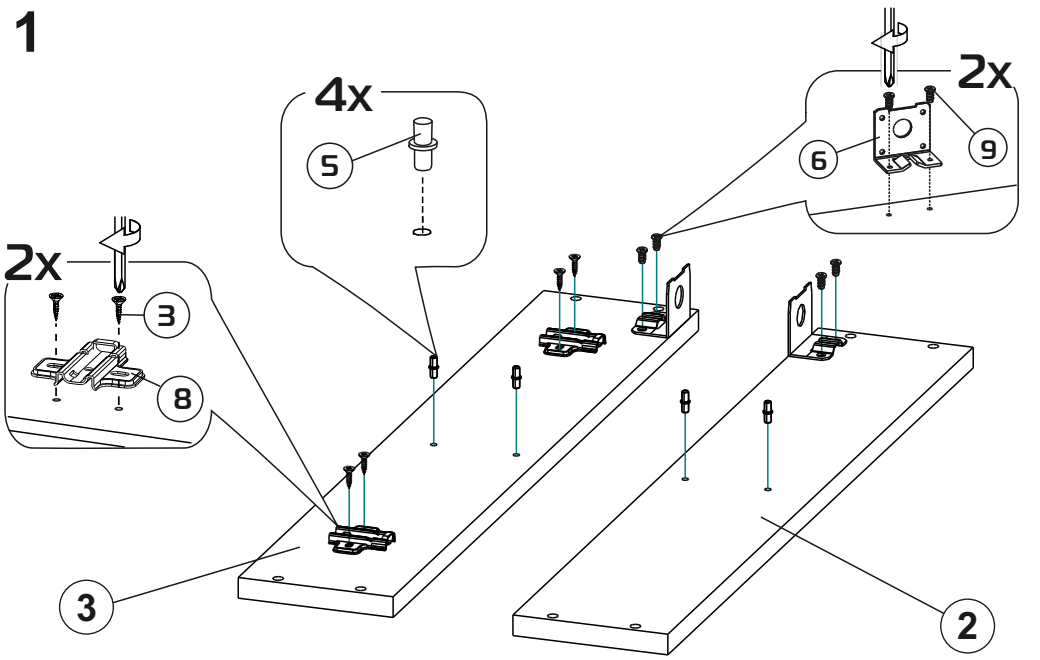

Шкаф навесной «ШКН 8»

600x650x123 мм

ШxВxГ

Уважаемые покупатели! Идеального качества сборки можно добиться только путем привлечения **ПРОФЕССИОНАЛЬНОГО** (толкового) сборщика мебели.

ОСТОРОЖНО! Во избежание сколов и порчи деталей будьте аккуратны во время сборки.

- ① 608x413x16 (x1)
- ② 650x120x16 (x1)
- ③ 650x120x16 (x1)
- ④ 568x120x16 (x2)
- ⑤ 618x102x16 (x1)
- ⑥ 392x102x16 (x1)
- ⑦ 160x102x16 (x1)
- ⑧ 597x323x3 (x2)
- ⑨ 606x411x4 (x1)

6

348.000

4