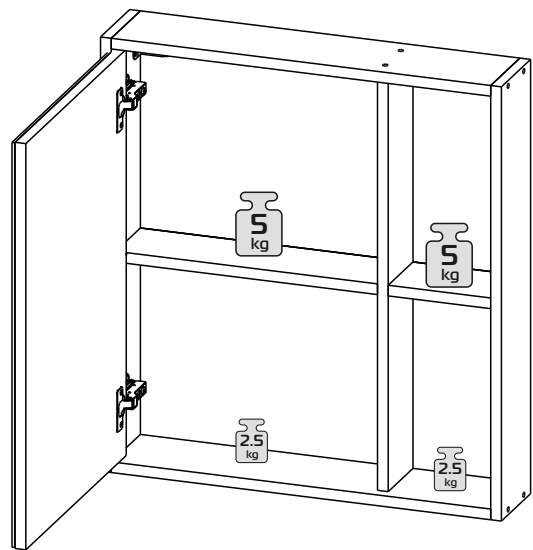

Шкаф навесной «ШКН 8»

600x650x123 мм

ШxВxГ

Уважаемые покупатели! Идеального качества сборки можно добиться только путем привлечения **ПРОФЕССИОНАЛЬНОГО** (толкового) сборщика мебели.

ОСТОРОЖНО! Во избежание сколов и порчи деталей будьте аккуратны во время сборки.

- ① 608x413x16 (x1)
- ② 650x120x16 (x1)
- ③ 650x120x16 (x1)
- ④ 568x120x16 (x2)
- ⑤ 618x102x16 (x1)
- ⑥ 392x102x16 (x1)
- ⑦ 160x102x16 (x1)
- ⑧ 597x323x3 (x2)
- ⑨ 606x411x4 (x1)

6

348.000

4