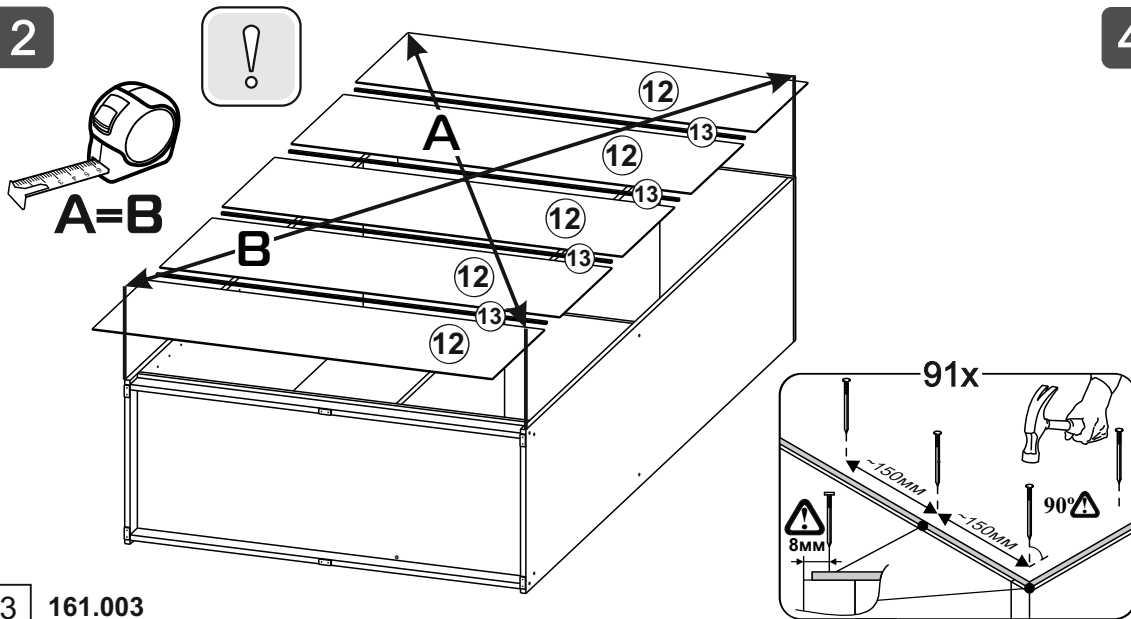

4

3

161.003

Ящик Шкаф "Тивина" (1600, 1200, 800)

Размер модуля 768x352x460 (ШxВxГ)

Уважаемые покупатели! Идеального качества сборки можно добиться только путем привлечения **ПРОФЕССИОНАЛЬНОГО** (толкового) сборщика мебели.