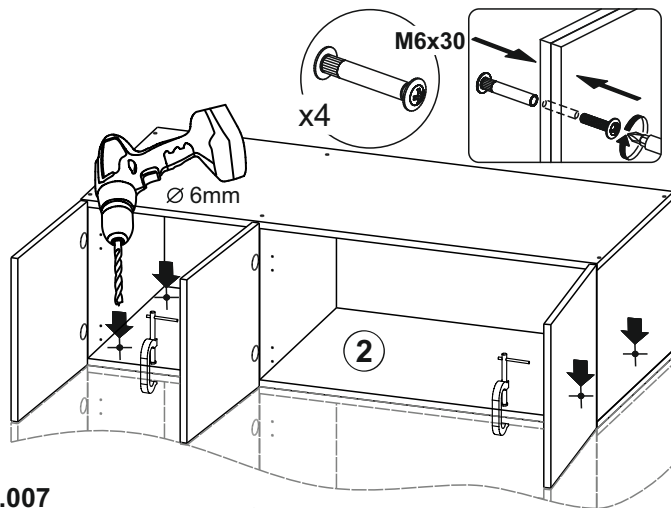

Fastening devices for the wall are not included since different wall materials require different types of fastening devices. Use fastening devices suitable for the walls in your home. For advice on suitable fastening devices, contact your local specialized dealer.

1 2 3	L=mm			
1	352	490	3	1
2	1201	490	2	1
3	380	396	3	1
4	1197	381	1	1

3

4

Модульная система «Тивина» Шкаф угловой

Размер модуля 788x2216x788 (ШxВxГ)

Уважаемые покупатели! Идеального качества сборки можно добиться только путем привлечения ПРОФЕССИОНАЛЬНОГО (толкового) сборщика мебели.