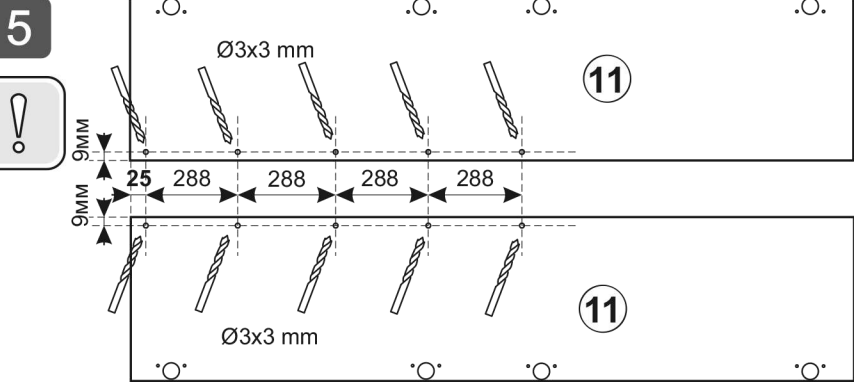

	L=mm			
1	2200	490	1	1
2	2200	490	1	1
3	2124	490	1	1
5	1168	490	1	3
6	1201	490	1	3
7	1168	60	2	3
8	490	384	1	3
9	490	384	3	3
10	768	490	1	3
11	2152	396	3	2
12	1197	430	5	3
13	1167		4	3
14	763		1	3

1

3

2

4

3

161.003

Ящик Шкаф "Тивина" (1600, 1200, 800)

Размер модуля 768x352x460 (ШxВxГ)

Уважаемые покупатели! Идеального качества сборки можно добиться только путем привлечения **ПРОФЕССИОНАЛЬНОГО** (толкового) сборщика мебели.