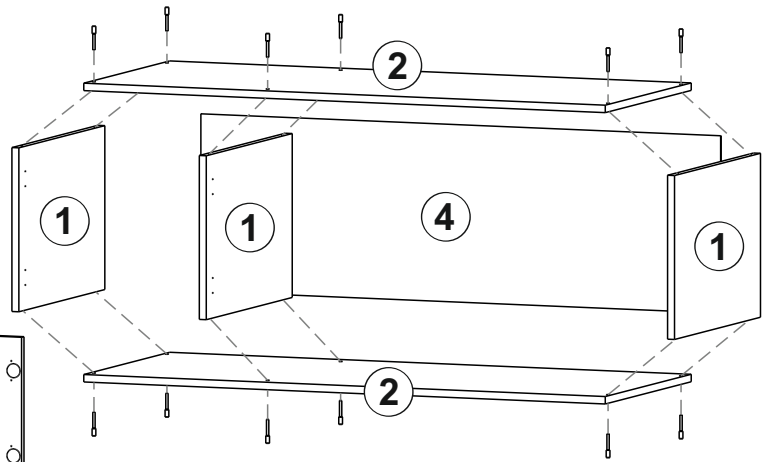

1 2 3	L=mm			
1	352	490	3	1
2	1201	490	2	1
3	380	396	3	1
4	1197	381	1	1

3

4

Модульная система «Тивина» Шкаф угловой

Размер модуля 788x2216x788 (ШxВxГ)

Уважаемые покупатели! Идеального качества сборки можно добиться только путем привлечения ПРОФЕССИОНАЛЬНОГО (толкового) сборщика мебели.