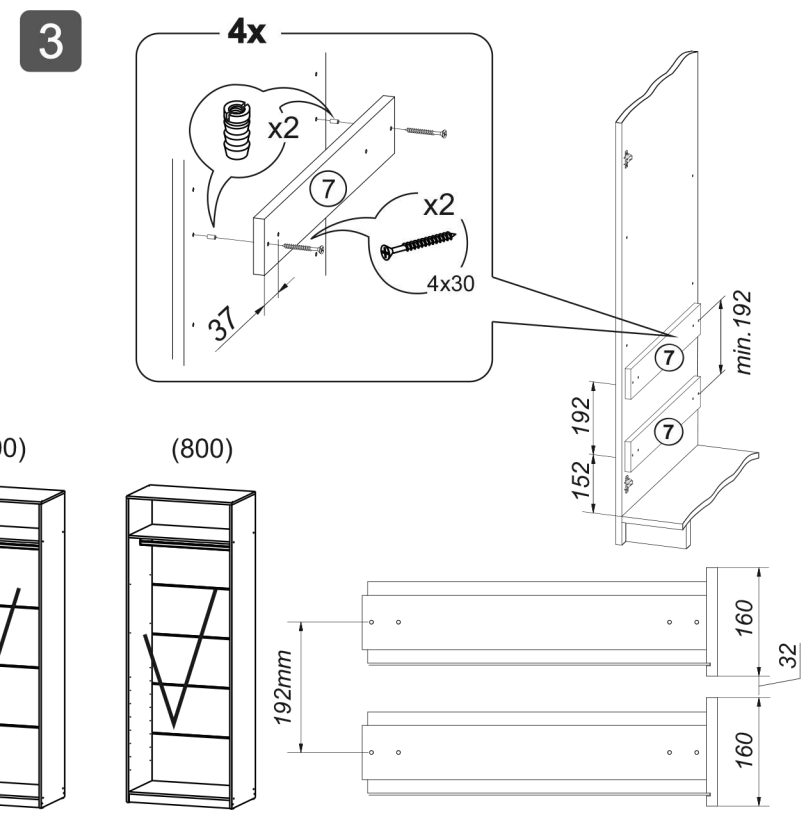

1600, 1200, 800

1 2 3			
1	400	120	4
3	678	120	2
4	712	160	2
5	706	398	2
6	400	80	2
7	444	80	4

Сборка ящика

Шкаф "Тивина" (1 200 Антресоль)

Размер модуля 1201x384x506 (ШxВxГ)

Уважаемые покупатели! Идеального качества сборки можно добиться только путем привлечения ПРОФЕССИОНАЛЬНОГО (толкового) сборщика мебели.