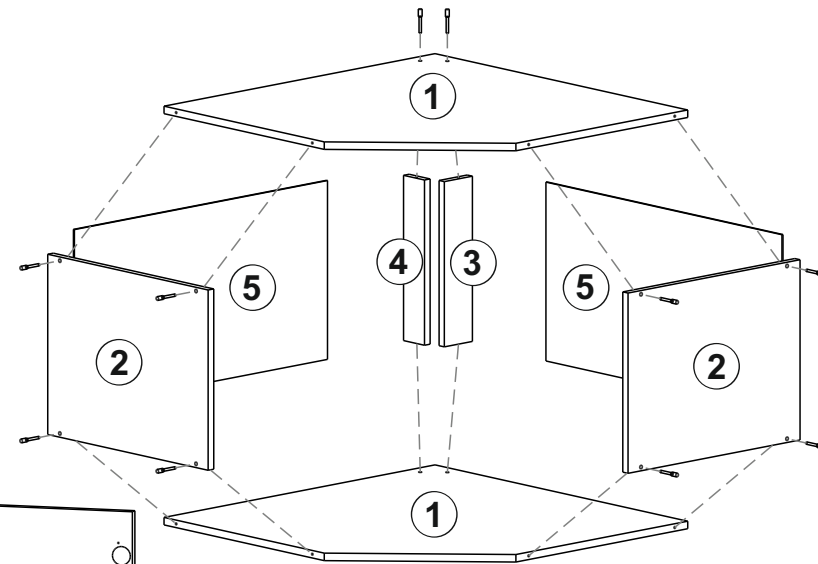

1 2 3	L=mm			
1	772	772	2	1
2	384	490	2	1
3	352	80	1	1
4	352	64	1	1
6	380	396	1	1
5	721	381	2	1

3

4

Шкаф "Тивина" (800)

Размер модуля 801x2216x506 (ШxВxГ)

РУССКИЙ

Важная информация
Внимательно прочитайте.
Необходимо тщательно следовать всем рекомендациям.