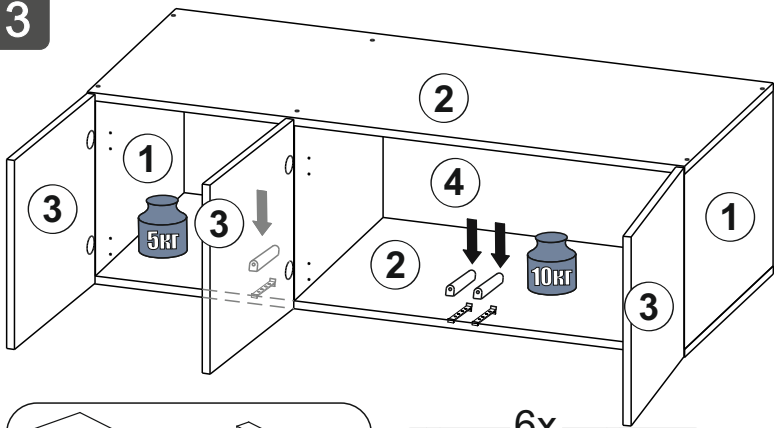

1 2 3	L=mm			
1	352	490	3	1
2	1201	490	2	1
3	380	396	3	1
4	1197	381	1	1

3

4

Модульная система «Тивина» Шкаф угловой

Размер модуля 788x2216x788 (ШxВxГ)

Уважаемые покупатели! Идеального качества сборки можно добиться только путем привлечения ПРОФЕССИОНАЛЬНОГО (толкового) сборщика мебели.