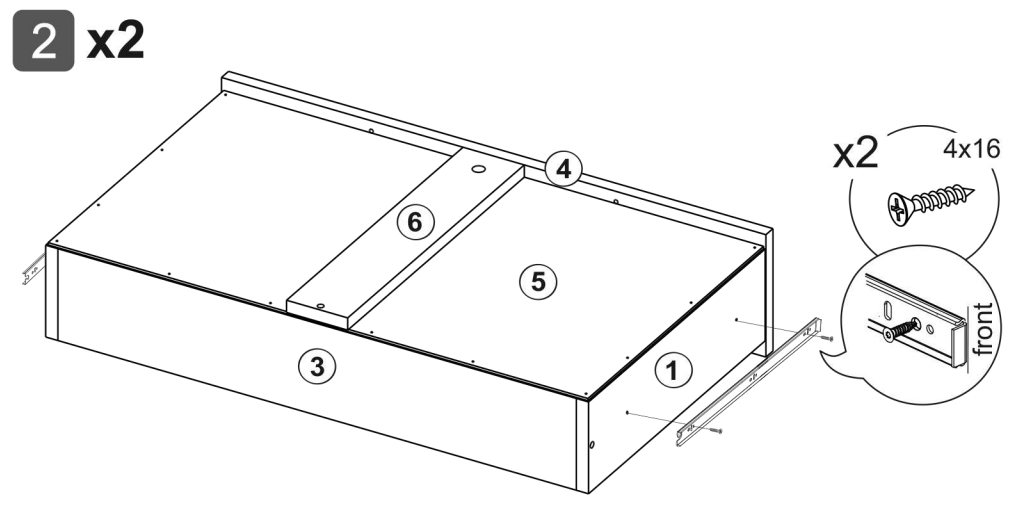

1600, 1200, 800

1 2 3			
1	400	120	4
3	678	120	2
4	712	160	2
5	706	398	2
6	400	80	2
7	444	80	4

Сборка ящика

Шкаф "Тивина" (1 200 Антресоль)

Размер модуля 1201x384x506 (ШxВxГ)

Уважаемые покупатели! Идеального качества сборки можно добиться только путем привлечения ПРОФЕССИОНАЛЬНОГО (толкового) сборщика мебели.