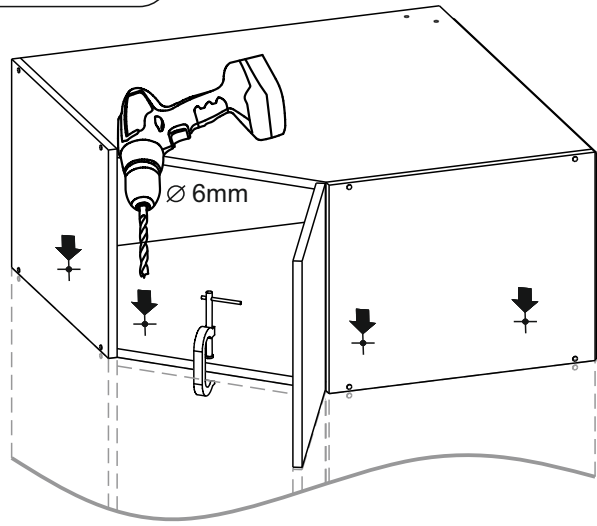

Fastening devices for the wall are not included since different wall materials require different types of fastening devices. Use fastening devices suitable for the walls in your home. For advice on suitable fastening devices, contact your local specialized dealer.

1 2 3	L=mm			
1	772	772	2	1
2	384	490	2	1
3	352	80	1	1
4	352	64	1	1
6	380	396	1	1
5	721	381	2	1

3

4

Шкаф "Тивина" (800)

Размер модуля 801x2216x506 (ШxВxГ)

РУССКИЙ

Важная информация
Внимательно прочитайте.
Необходимо тщательно следовать всем рекомендациям.