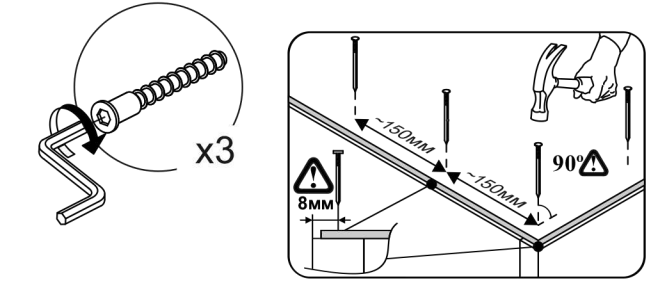

1600, 1200, 800

1 2 3			
1	400	120	4
3	678	120	2
4	712	160	2
5	706	398	2
6	400	80	2
7	444	80	4

Сборка ящика

Шкаф "Тивина" (1 200 Антресоль)

Размер модуля 1201x384x506 (ШxВxГ)

Уважаемые покупатели! Идеального качества сборки можно добиться только путем привлечения ПРОФЕССИОНАЛЬНОГО (толкового) сборщика мебели.