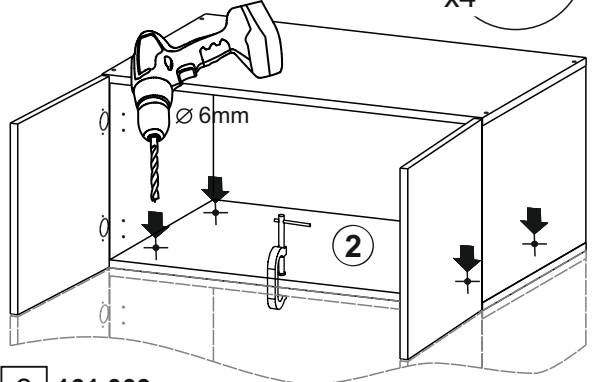

Fastening devices for the wall are not included since different wall materials require different types of fastening devices. Use fastening devices suitable for the walls in your home. For advice on suitable fastening devices, contact your local specialized dealer.

1	L=mm			
2	352	490	2	1
3	801	490	2	1
4	380	396	2	1
4	797	381	1	1

3

4

Шкаф "Тивина" (1200)

Размер модуля 1201x2216x506 (ШxВxГ)

РУССКИЙ

Важная информация
Внимательно прочитайте.
Необходимо тщательно следовать всем рекомендациям.