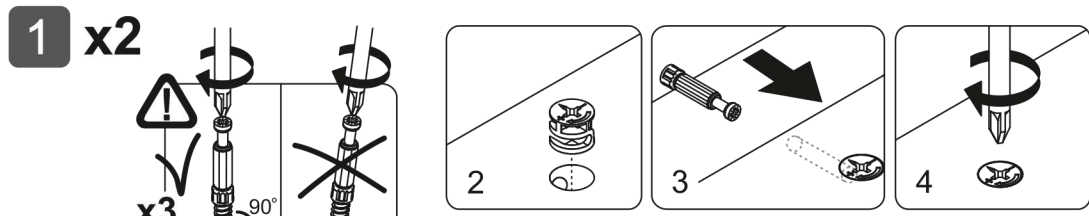

1600, 1200, 800

1 2 3			
1	400	120	4
3	678	120	2
4	712	160	2
5	706	398	2
6	400	80	2
7	444	80	4

Сборка ящика

Шкаф "Тивина" (1 200 Антресоль)

Размер модуля 1201x384x506 (ШxВxГ)

Уважаемые покупатели! Идеального качества сборки можно добиться только путем привлечения ПРОФЕССИОНАЛЬНОГО (толкового) сборщика мебели.