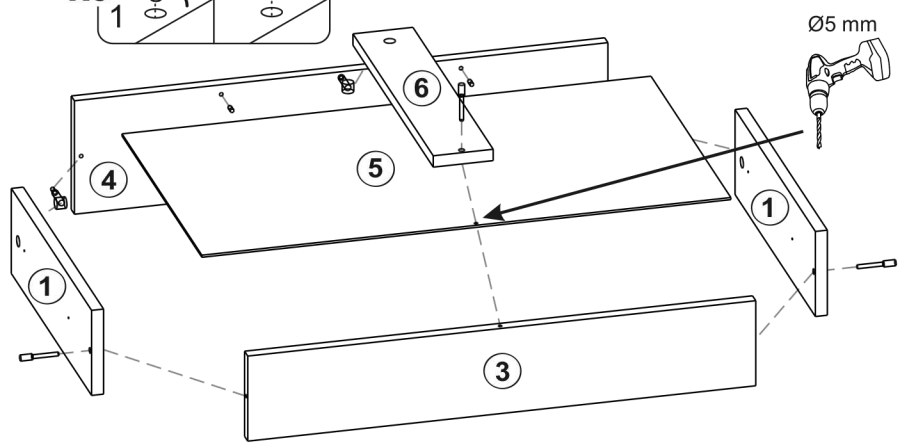

1600, 1200, 800

1 2 3			
1	400	120	4
3	678	120	2
4	712	160	2
5	706	398	2
6	400	80	2
7	444	80	4

Сборка ящика

Шкаф "Тивина" (800 Антресоль)

Размер модуля 801x384x506 (ШxВxГ)

Уважаемые покупатели! Идеального качества сборки можно добиться только путем привлечения ПРОФЕССИОНАЛЬНОГО (толкового) сборщика мебели.