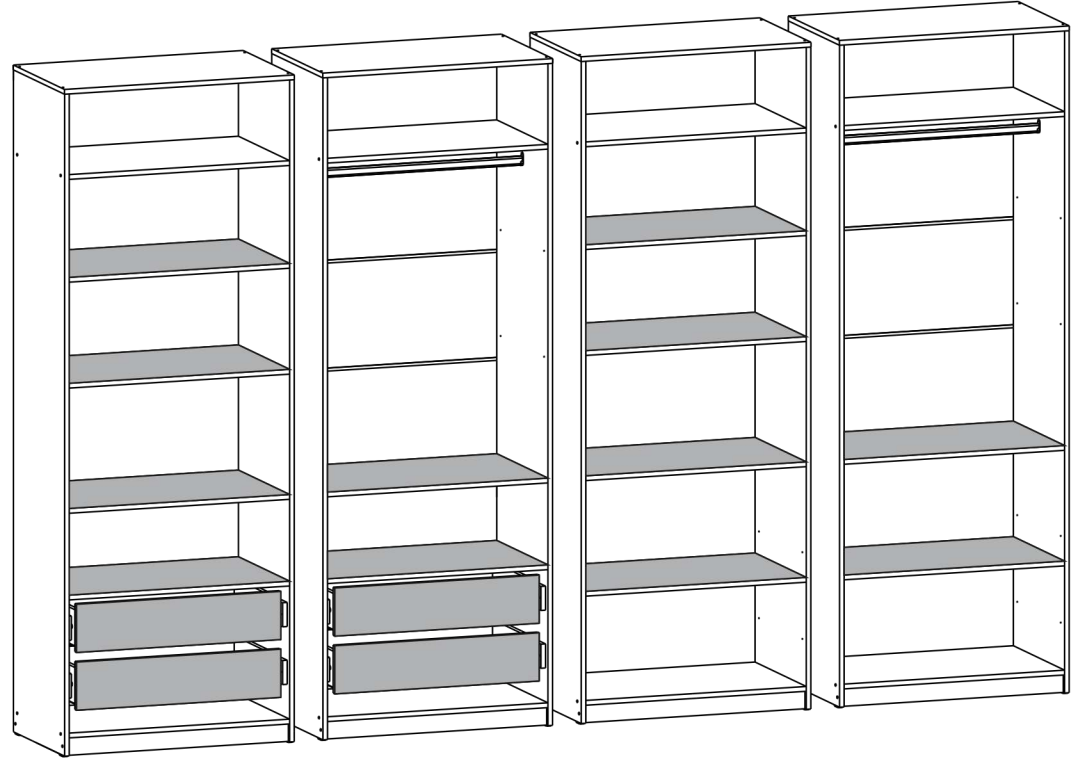

4

3

161.003

Ящик Шкаф "Тивина" (1600, 1200, 800)

Размер модуля 768x352x460 (ШxВxГ)

Уважаемые покупатели! Идеального качества сборки можно добиться только путем привлечения **ПРОФЕССИОНАЛЬНОГО** (толкового) сборщика мебели.