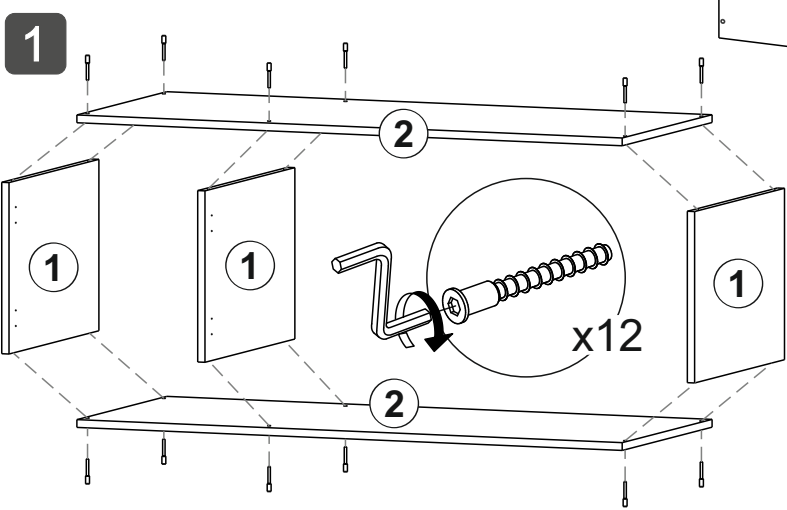

1 2 3	L=mm			
1	352	490	3	1
2	1201	490	2	1
3	380	396	3	1
4	1197	381	1	1

3

4

Модульная система «Тивина» Шкаф угловой

Размер модуля 788x2216x788 (ШxВxГ)

Уважаемые покупатели! Идеального качества сборки можно добиться только путем привлечения ПРОФЕССИОНАЛЬНОГО (толкового) сборщика мебели.