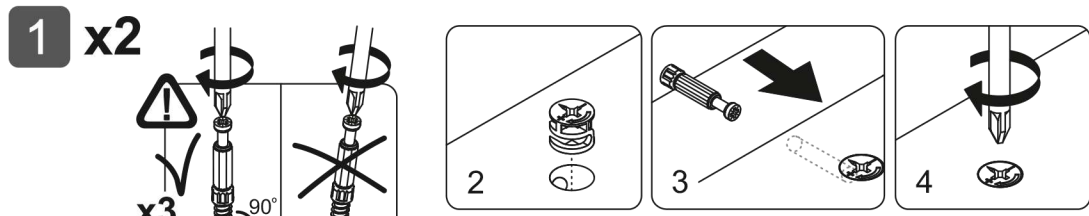

1600, 1200, 800

1 2 3			
1	400	120	4
3	678	120	2
4	712	160	2
5	706	398	2
6	400	80	2
7	444	80	4

Сборка ящика

Шкаф "Тивина" (800 Антресоль)

Размер модуля 801x384x506 (ШxВxГ)

Уважаемые покупатели! Идеального качества сборки можно добиться только путем привлечения ПРОФЕССИОНАЛЬНОГО (толкового) сборщика мебели.