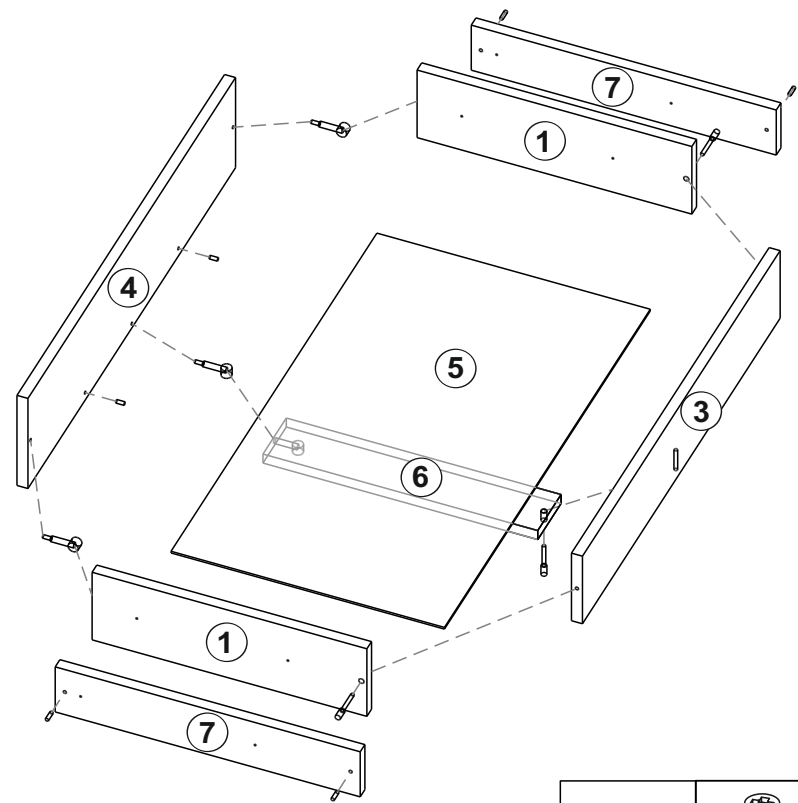

Fastening devices for the wall are not included since different wall materials require different types of fastening devices. Use fastening devices suitable for the walls in your home. For advice on suitable fastening devices, contact your local specialized dealer.

1600, 1200, 800

1 2 3			
1	400	120	4
3	678	120	2
4	712	160	2
5	706	398	2
6	400	80	2
7	444	80	4

Сборка ящика

Шкаф "Тивина" (800 Антресоль)

Размер модуля 801x384x506 (ШxВxГ)

Уважаемые покупатели! Идеального качества сборки можно добиться только путем привлечения ПРОФЕССИОНАЛЬНОГО (толкового) сборщика мебели.