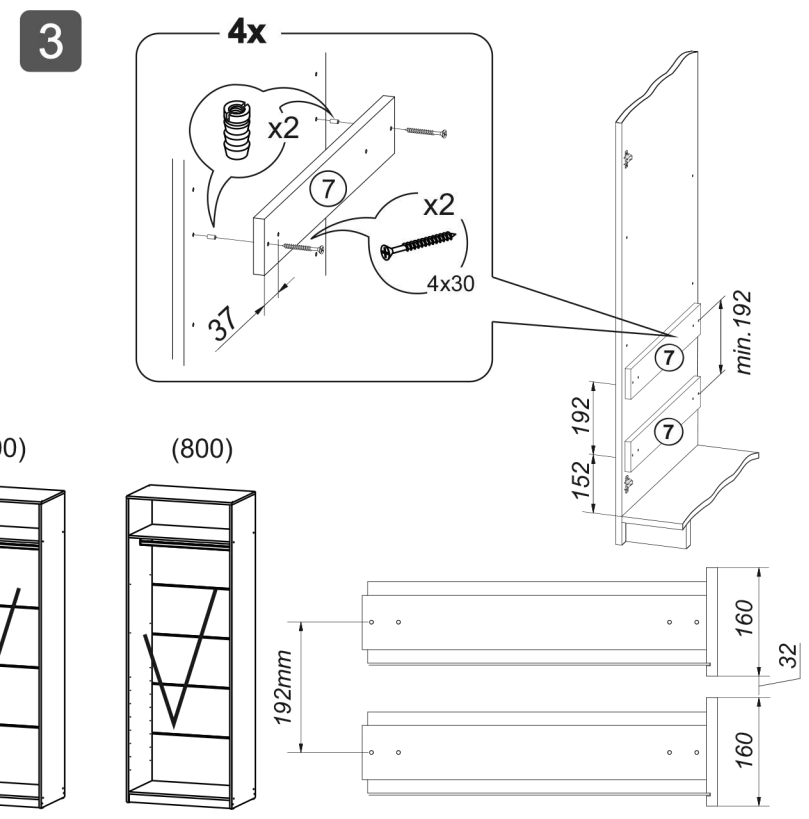

1600, 1200, 800

1 2 3			
1	400	120	4
3	678	120	2
4	712	160	2
5	706	398	2
6	400	80	2
7	444	80	4

Сборка ящика

Шкаф "Тивина" (800 Антресоль)

Размер модуля 801x384x506 (ШxВxГ)

Уважаемые покупатели! Идеального качества сборки можно добиться только путем привлечения ПРОФЕССИОНАЛЬНОГО (толкового) сборщика мебели.