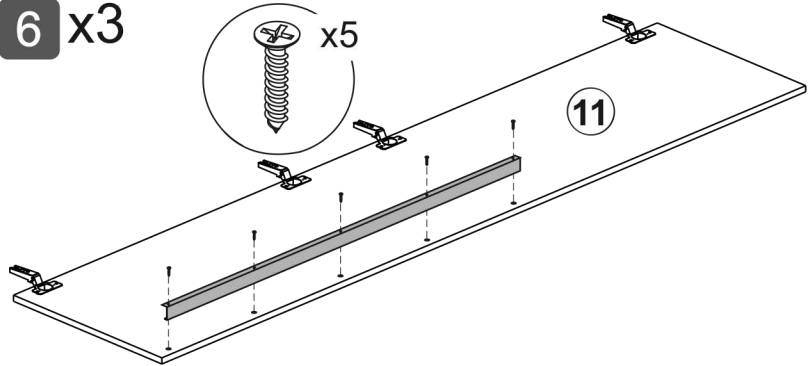

	L=mm			
1	2200	490	1	1
2	2200	490	1	1
3	2124	490	1	1
5	1168	490	1	3
6	1201	490	1	3
7	1168	60	2	3
8	490	384	1	3
9	490	384	3	3
10	768	490	1	3
11	2152	396	3	2
12	1197	430	5	3
13	1167		4	3
14	763		1	3

1

3

2

4

3

161.003

Ящик Шкаф "Тивина" (1600, 1200, 800)

Размер модуля 768x352x460 (ШxВxГ)

Уважаемые покупатели! Идеального качества сборки можно добиться только путем привлечения **ПРОФЕССИОНАЛЬНОГО** (толкового) сборщика мебели.