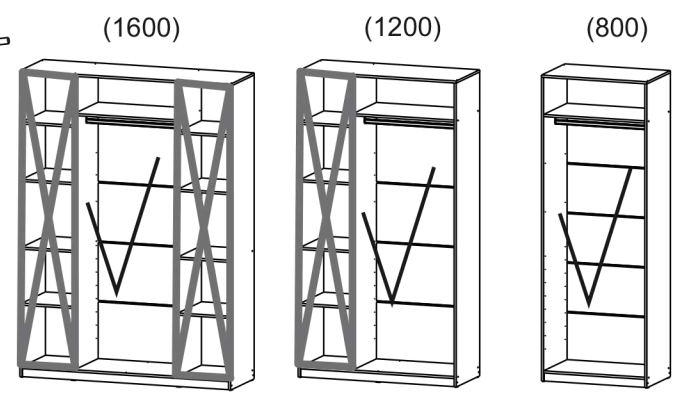

1600, 1200, 800

1 2 3			
1	400	120	4
3	678	120	2
4	712	160	2
5	706	398	2
6	400	80	2
7	444	80	4

Сборка ящика

Шкаф "Тивина" (800 Антресоль)

Размер модуля 801x384x506 (ШxВxГ)

Уважаемые покупатели! Идеального качества сборки можно добиться только путем привлечения ПРОФЕССИОНАЛЬНОГО (толкового) сборщика мебели.