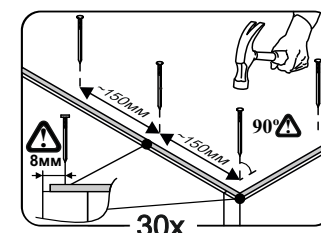

1 2 3	L=mm			
1	772	772	2	1
2	384	490	2	1
3	352	80	1	1
4	352	64	1	1
6	380	396	1	1
5	721	381	2	1

3

4

Шкаф "Тивина" (800)

Размер модуля 801x2216x506 (ШxВxГ)

РУССКИЙ

Важная информация
Внимательно прочитайте.
Необходимо тщательно следовать всем рекомендациям.