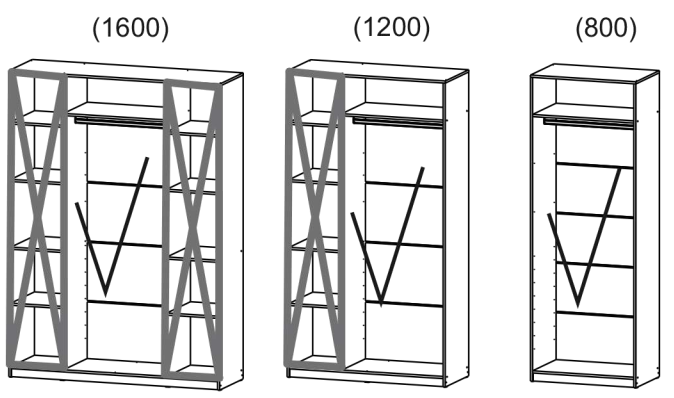

1600, 1200, 800

1 2 3			
1	400	120	4
3	678	120	2
4	712	160	2
5	706	398	2
6	400	80	2
7	444	80	4

Сборка ящика

Шкаф "Тивина" (1 200 Антресоль)

Размер модуля 1201x384x506 (ШxВxГ)

Уважаемые покупатели! Идеального качества сборки можно добиться только путем привлечения ПРОФЕССИОНАЛЬНОГО (толкового) сборщика мебели.