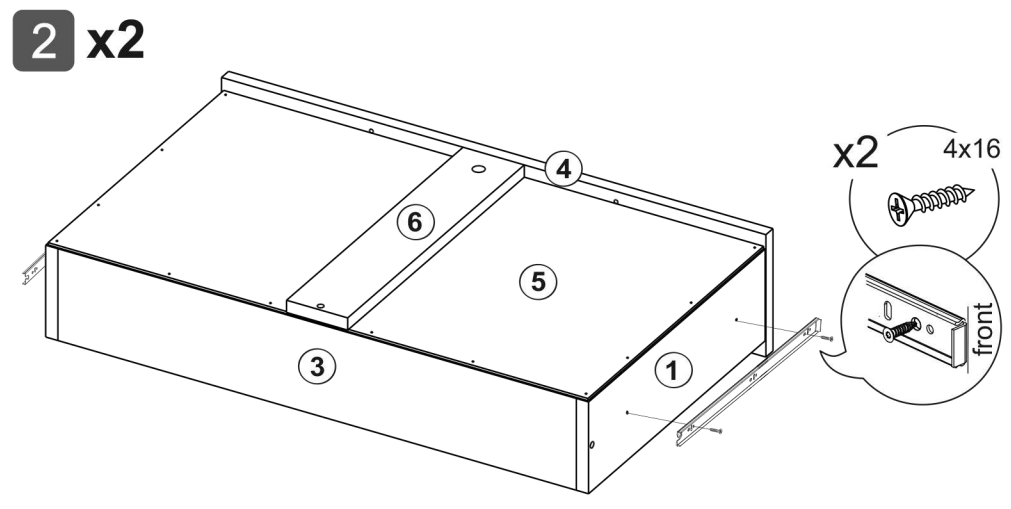

1600, 1200, 800

1 2 3			
1	400	120	4
3	678	120	2
4	712	160	2
5	706	398	2
6	400	80	2
7	444	80	4

Сборка ящика

Шкаф "Тивина" (800 Антресоль)

Размер модуля 801x384x506 (ШxВxГ)

Уважаемые покупатели! Идеального качества сборки можно добиться только путем привлечения ПРОФЕССИОНАЛЬНОГО (толкового) сборщика мебели.