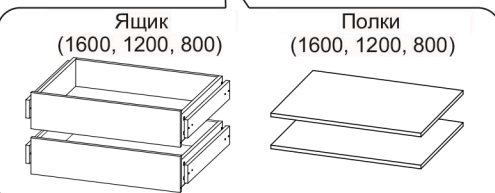

1 2 3			
1	2200	490	1
2	2200	490	1
5	768	490	2
6	801	490	1
7	768	60	2
11	2152	396	2
12	797	358	6
13	767		5
14	763		1