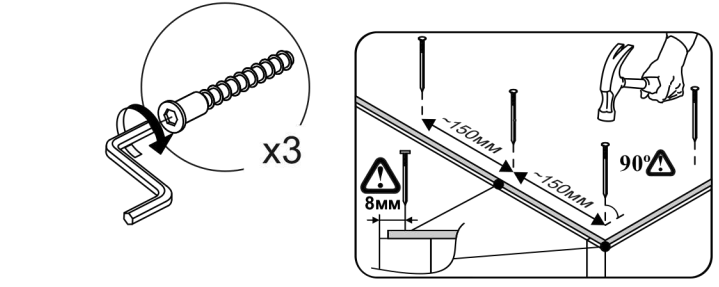

1600, 1200, 800

1 2 3			
1	400	120	4
3	678	120	2
4	712	160	2
5	706	398	2
6	400	80	2
7	444	80	4

Сборка ящика

Шкаф "Тивина" (800 Антресоль)

Размер модуля 801x384x506 (ШxВxГ)

Уважаемые покупатели! Идеального качества сборки можно добиться только путем привлечения ПРОФЕССИОНАЛЬНОГО (толкового) сборщика мебели.