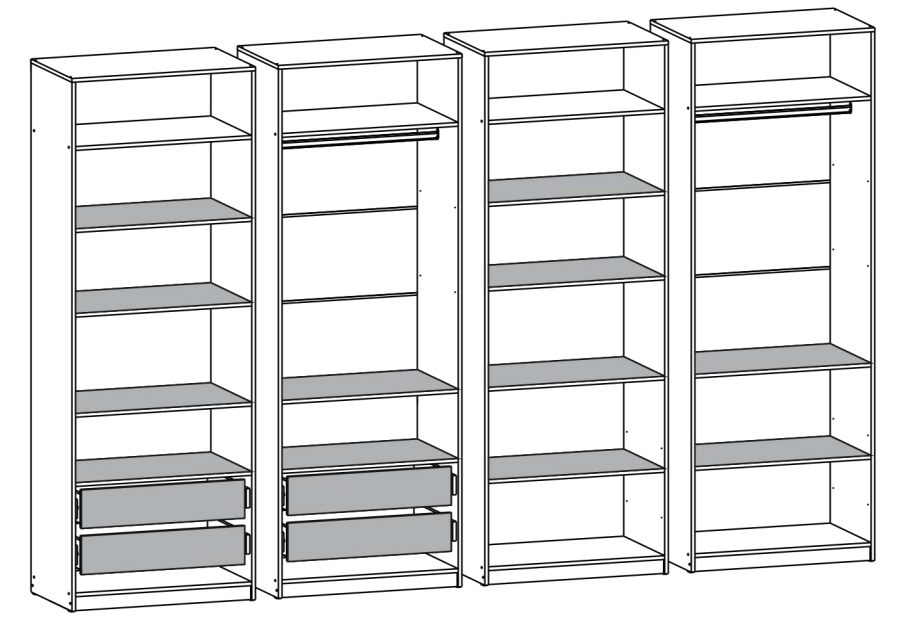

1600, 1200, 800

1 2 3			
1	400	120	4
3	678	120	2
4	712	160	2
5	706	398	2
6	400	80	2
7	444	80	4

Сборка ящика

Шкаф "Тивина" (1 200 Антресоль)

Размер модуля 1201x384x506 (ШxВxГ)

Уважаемые покупатели! Идеального качества сборки можно добиться только путем привлечения ПРОФЕССИОНАЛЬНОГО (толкового) сборщика мебели.