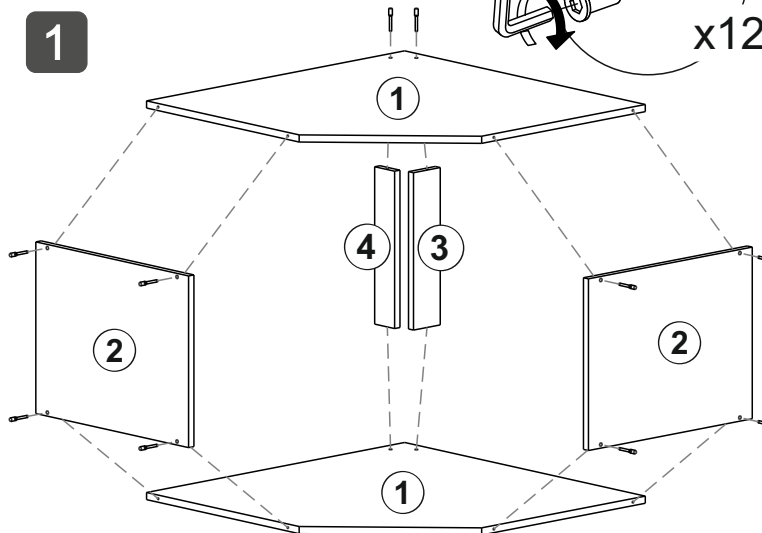

1 2 3	L=mm			
1	772	772	2	1
2	384	490	2	1
3	352	80	1	1
4	352	64	1	1
6	380	396	1	1
5	721	381	2	1

3

4

Шкаф "Тивина" (800)

Размер модуля 801x2216x506 (ШxВxГ)

РУССКИЙ

Важная информация
Внимательно прочитайте.
Необходимо тщательно следовать всем рекомендациям.