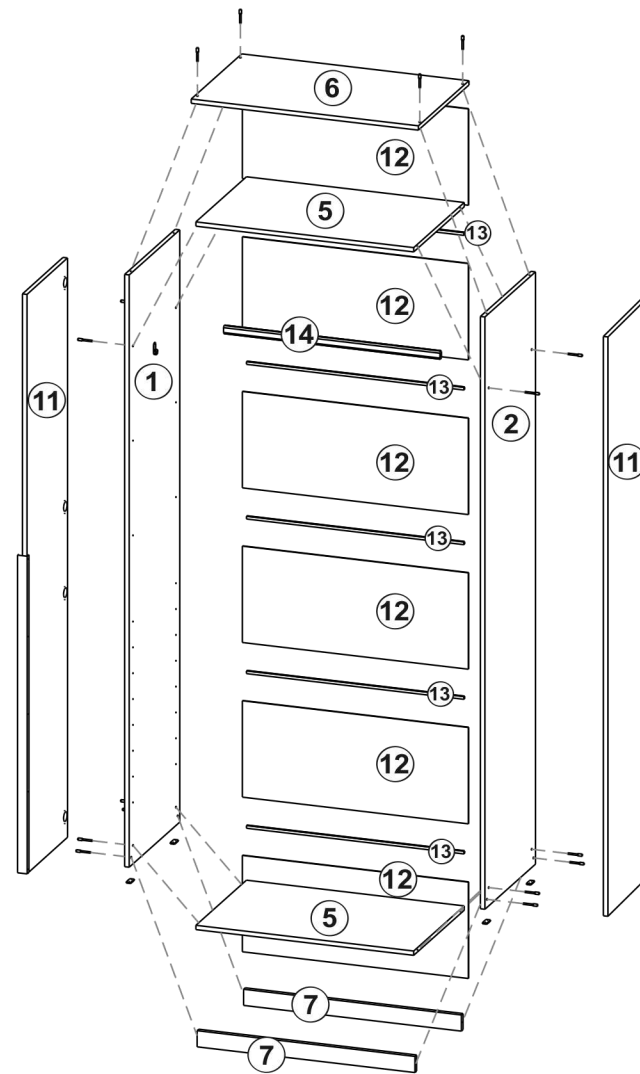

1 2 3			
1	2200	490	1
2	2200	490	1
5	768	490	2
6	801	490	1
7	768	60	2
11	2152	396	2
12	797	358	6
13	767		5
14	763		1