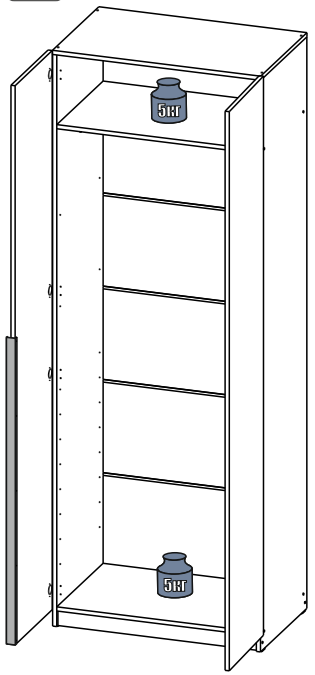

1 2 3			
1	2200	490	1
2	2200	490	1
5	768	490	2
6	801	490	1
7	768	60	2
11	2152	396	2
12	797	358	6
13	767		5
14	763		1

1

2

3 x3

4

5 x2

6

Ящик Шкаф "Тивина" (1600, 1200, 800)

Размер модуля 768x352x460 (ШxВxГ)

Уважаемые покупатели! Идеального качества сборки можно добиться только путем привлечения **ПРОФЕССИОНАЛЬНОГО** (толкового) сборщика мебели.

ОСТОРОЖНО! Во избежание сколов и порчи деталей будьте аккуратны во время сборки.