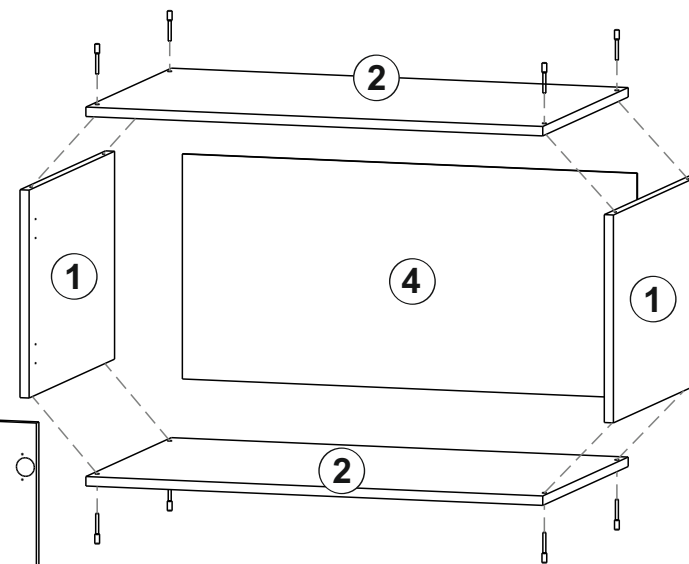

1	L=mm			
2	352	490	2	1
3	801	490	2	1
4	380	396	2	1
4	797	381	1	1