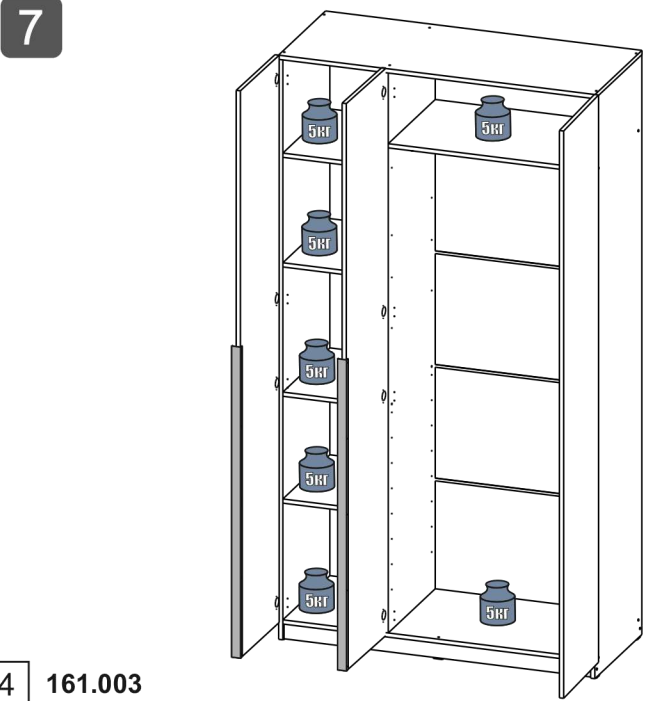

	L=mm			
1	2200	490	1	1
2	2200	490	1	1
3	2124	490	1	1
5	1168	490	1	3
6	1201	490	1	3
7	1168	60	2	3
8	490	384	1	3
9	490	384	3	3
10	768	490	1	3
11	2152	396	3	2
12	1197	430	5	3
13	1167		4	3
14	763		1	3

1

3

2

4

3

161.003

Ящик Шкаф "Тивина" (1600, 1200, 800)

Размер модуля 768x352x460 (ШxВxГ)

Уважаемые покупатели! Идеального качества сборки можно добиться только путем привлечения **ПРОФЕССИОНАЛЬНОГО** (толкового) сборщика мебели.