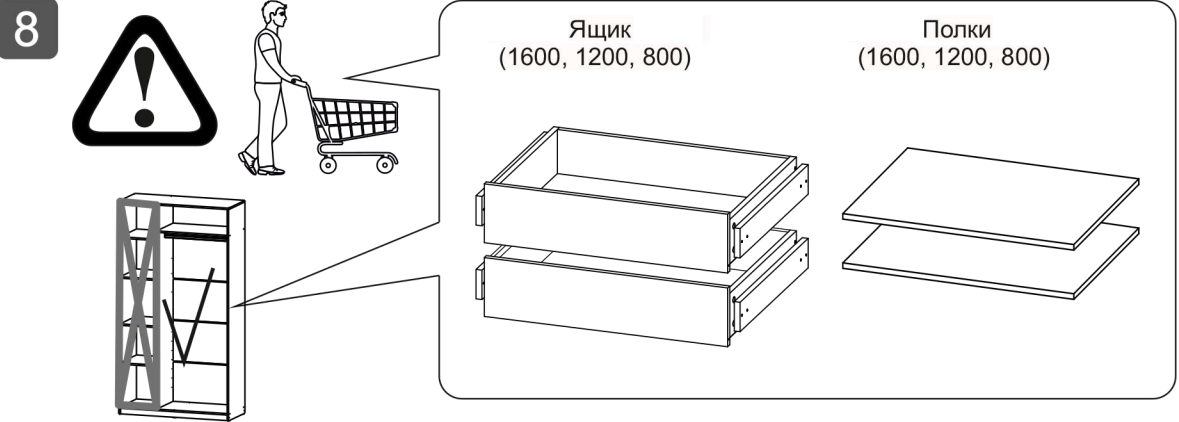

4

3

161.003

Ящик Шкаф "Тивина" (1600, 1200, 800)

Размер модуля 768x352x460 (ШxВxГ)

Уважаемые покупатели! Идеального качества сборки можно добиться только путем привлечения **ПРОФЕССИОНАЛЬНОГО** (толкового) сборщика мебели.