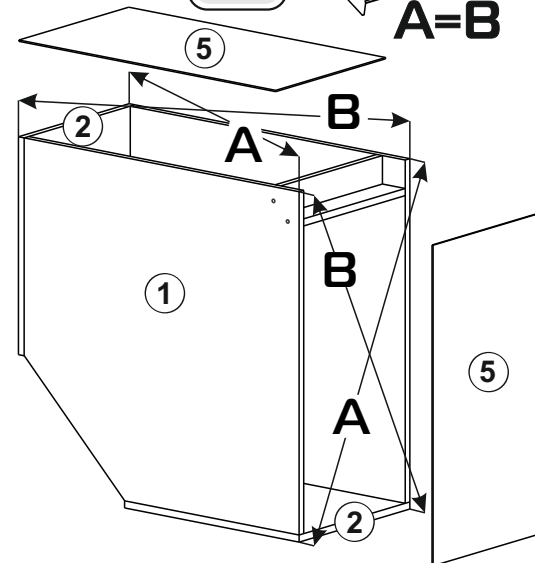

1 2 3	L=mm			
1	772	772	2	1
2	384	490	2	1
3	352	80	1	1
4	352	64	1	1
6	380	396	1	1
5	721	381	2	1

3

4

Шкаф "Тивина" (800)

Размер модуля 801x2216x506 (ШxВxГ)

РУССКИЙ

Важная информация
Внимательно прочитайте.
Необходимо тщательно следовать всем рекомендациям.