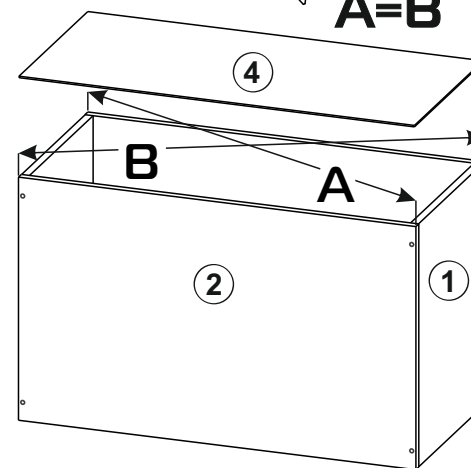

1	L=mm			
2	352	490	2	1
3	801	490	2	1
4	380	396	2	1
4	797	381	1	1