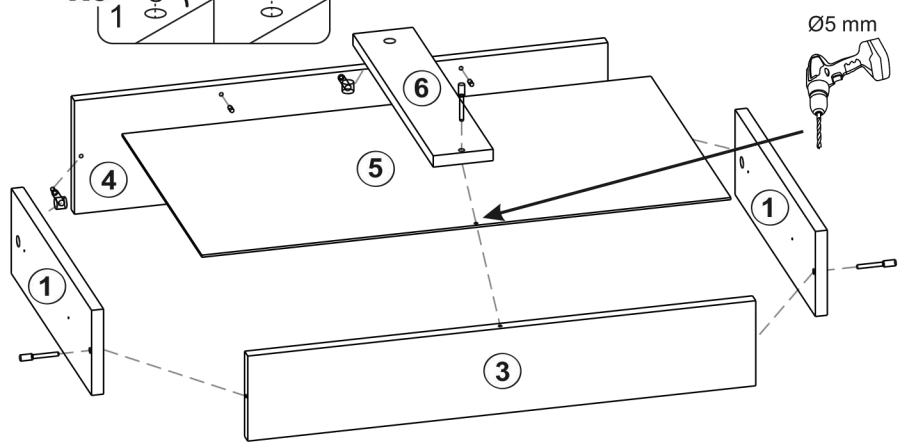

1600, 1200, 800

1 2 3			
1	400	120	4
3	678	120	2
4	712	160	2
5	706	398	2
6	400	80	2
7	444	80	4

Сборка ящика

Шкаф "Тивина" (1 200 Антресоль)

Размер модуля 1201x384x506 (ШxВxГ)

Уважаемые покупатели! Идеального качества сборки можно добиться только путем привлечения ПРОФЕССИОНАЛЬНОГО (толкового) сборщика мебели.