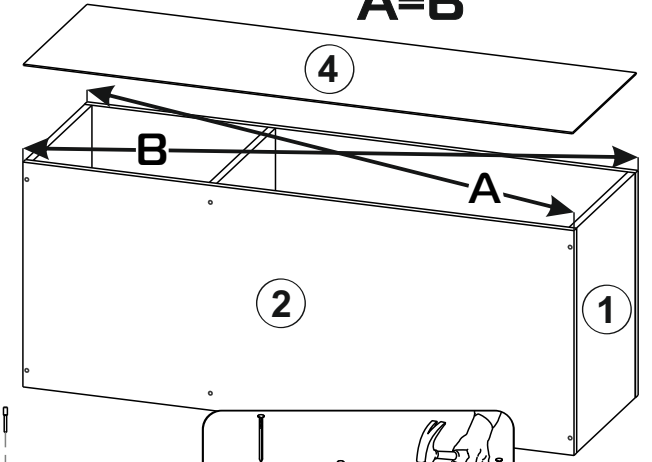

1 2 3	L=mm			
1	352	490	3	1
2	1201	490	2	1
3	380	396	3	1
4	1197	381	1	1

3

4

Модульная система «Тивина» Шкаф угловой

Размер модуля 788x2216x788 (ШxВxГ)

Уважаемые покупатели! Идеального качества сборки можно добиться только путем привлечения ПРОФЕССИОНАЛЬНОГО (толкового) сборщика мебели.