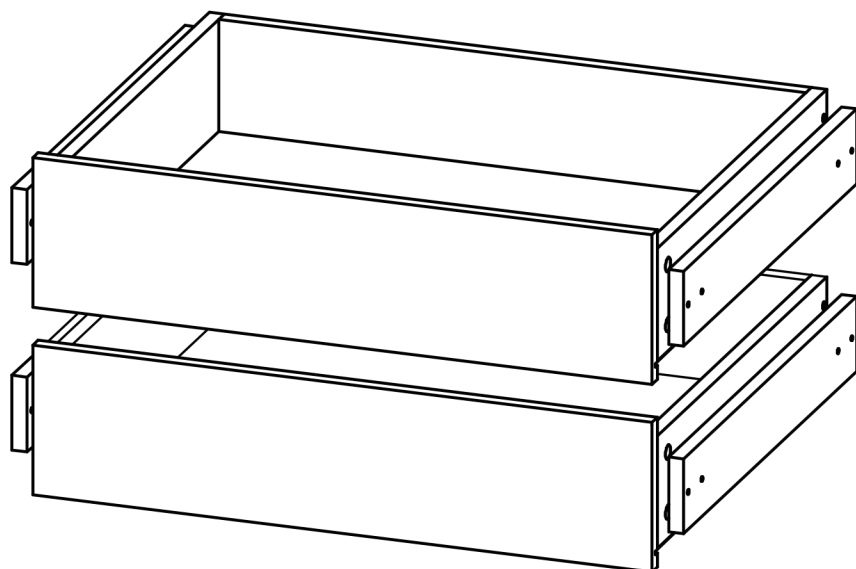

4

3

161.003

Ящик Шкаф "Тивина" (1600, 1200, 800)

Размер модуля 768x352x460 (ШxВxГ)

Уважаемые покупатели! Идеального качества сборки можно добиться только путем привлечения **ПРОФЕССИОНАЛЬНОГО** (толкового) сборщика мебели.