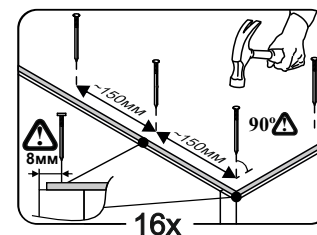

1	L=mm			
2	352	490	2	1
3	801	490	2	1
4	380	396	2	1
4	797	381	1	1