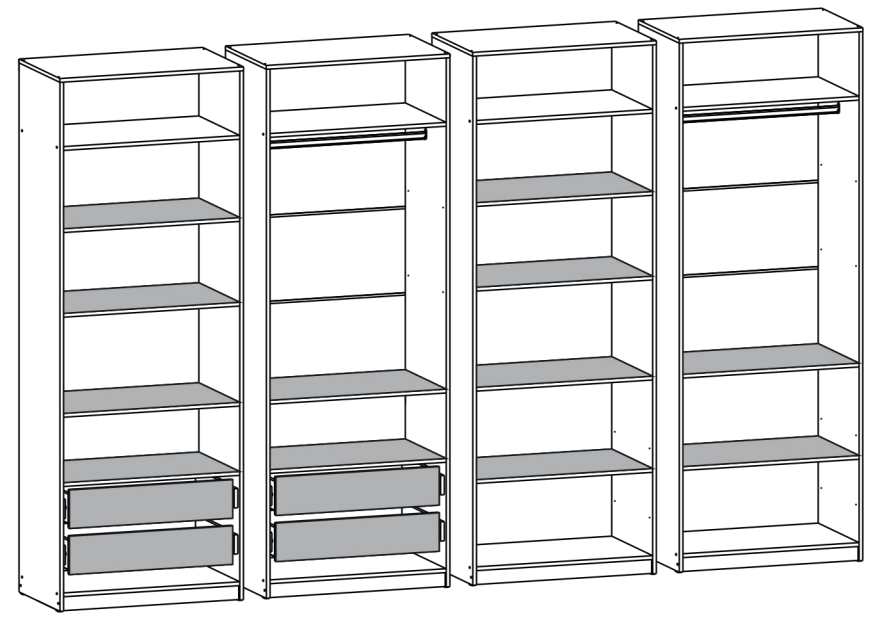

1600, 1200, 800

1 2 3			
1	400	120	4
3	678	120	2
4	712	160	2
5	706	398	2
6	400	80	2
7	444	80	4

Сборка ящика

Шкаф "Тивина" (800 Антресоль)

Размер модуля 801x384x506 (ШxВxГ)

Уважаемые покупатели! Идеального качества сборки можно добиться только путем привлечения ПРОФЕССИОНАЛЬНОГО (толкового) сборщика мебели.