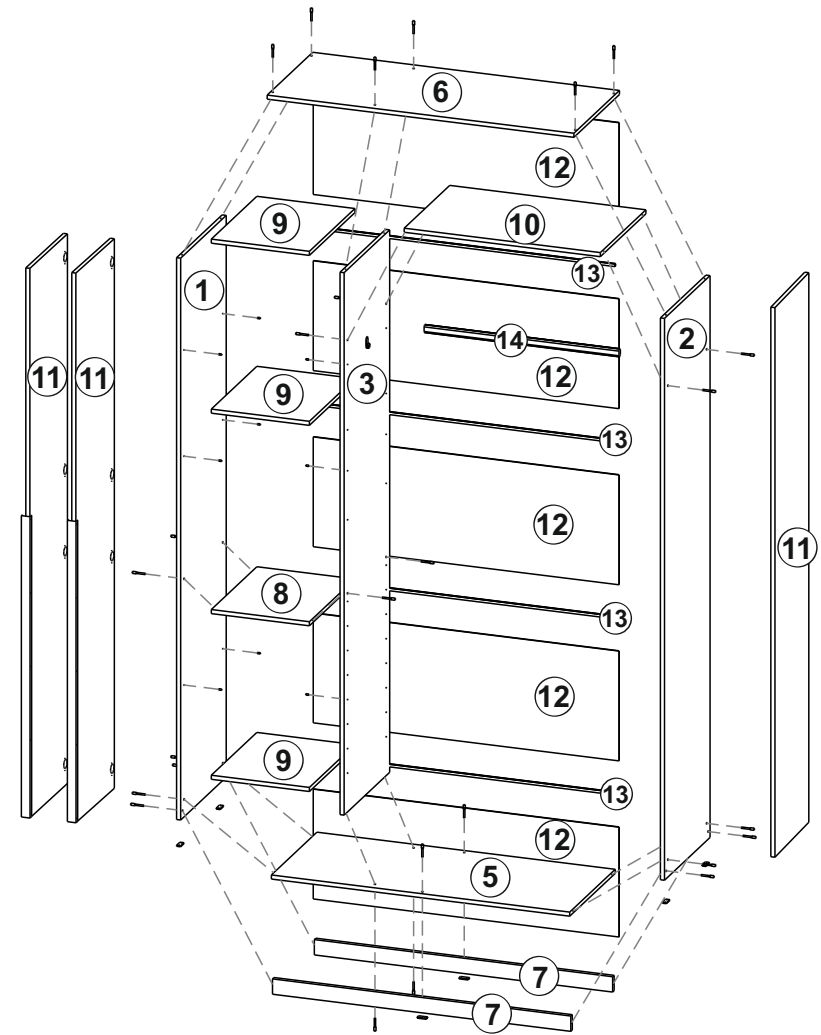

L=mm			
1	2200	490	1	1
2	2200	490	1	1
3	2124	490	1	1
5	1168	490	1	3
6	1201	490	1	3
7	1168	60	2	3
8	490	384	1	3
9	490	384	3	3
10	768	490	1	3
11	2152	396	3	2
12	1197	430	5	3
13	1167		4	3
14	763		1	3