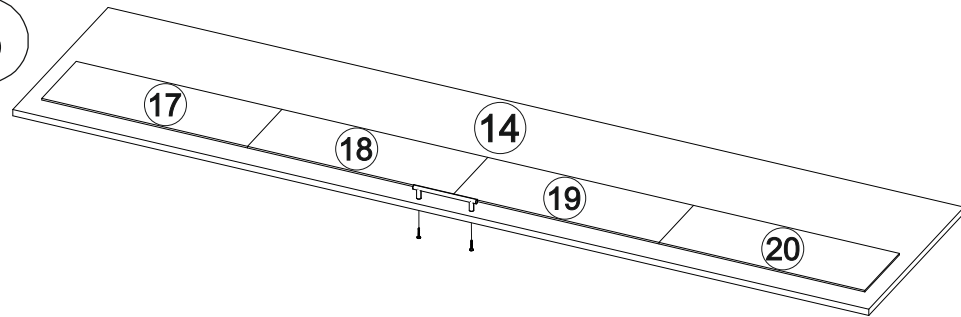

5

Внимание! Монтаж зеркал/стекел к фасадам производится самостоятельно на двусторонний скотч и/или кляймеры **ОБЯЗАТЕЛЬНО** для крепления необходимо использовать монтажный клей «жидкие гвозди»

6