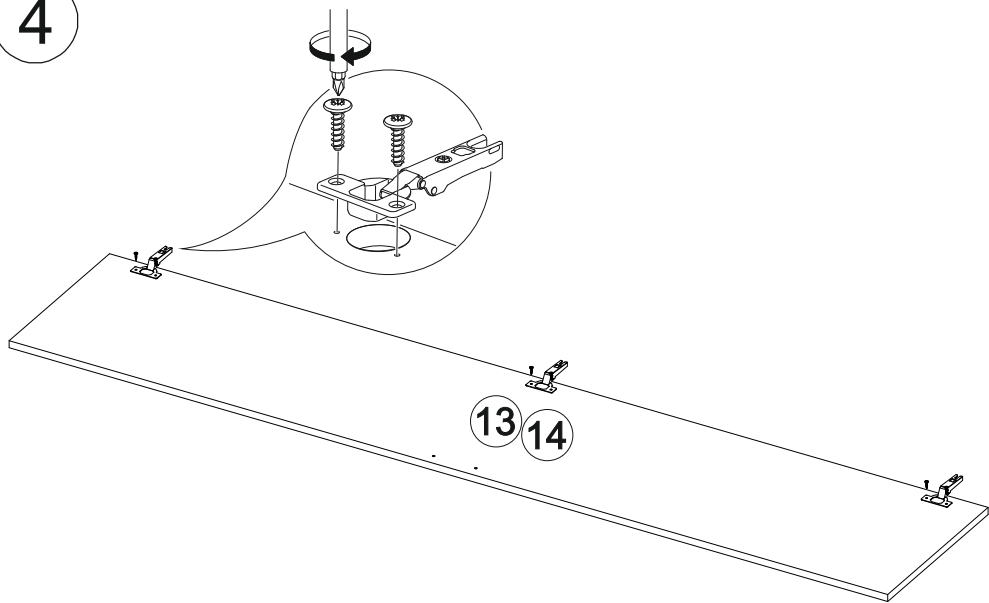

3

4

5

Внимание! Монтаж зеркал/стекел к фасадам производится самостоятельно на двусторонний скотч и/или кляймеры **ОБЯЗАТЕЛЬНО** для крепления необходимо использовать монтажный клей «жидкие гвозди»

6