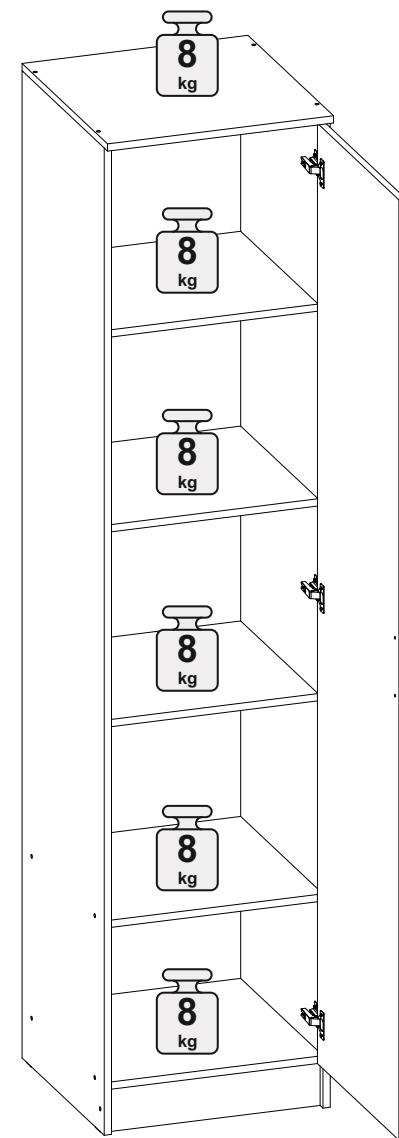

12x

4x

1x

6x

2x

№ дет.	Деталь/Detail	Размер/Size	Кол-во/ Quantity	№ упак./ № pack
1	Бок левый/Side left	2184x500	1	1/4
2	Бок правый/Side right	2184x500	1	1/4
3-4	Вязка/Connecting element	668x500	2	2/4
5-7	Полка/Shelf	668x470	3	2/4
8-9	Задняя стенка ДВП/Back side	2095x347	1	1/4
10	Цоколь/Socle	668x100	1	1/4
11	Усиление/Plank	668x100	1	1/4
12	Крышка/Top	700x520	1	2/4
13	Фасад/Front	2080x196	1	1/4
14	Фасад/Front	2080x496	1	1/4
15	Труба овальная/Oval tube	663	1	1/4
16	Соединитель ДВП/Connector	2100	1	1/4
17-20	Зеркало/Mirror	500x180	4	3/4

870	2200	870

№ дет.	Деталь/Detail	Размер/Size	Кол-во/ Quantity	№ упак./ № pack
1	Бок левый/Side left	2184x500	1	1/4
2	Бок правый/Side right	2184x500	1	1/4
3	Перегородка/Side middle	2068x276	1	1/4
4	Крышка/Top	870x870	1	2/4
5	Вязка/Connecting element	854x854	1	2/4
6-7	Цоколь/Socle	520x100	2	2/4
8	Вязка/Connecting element	338x276	1	2/4
9	Вязка/Connecting element	868x276	1	2/4
10	Перегородка/Side middle	2068x500	1	1/4
11	Задняя стенка ДВП/Back side	2095x360	1	1/4
12-14	Задняя стенка ДВП/Back side	865x697	3	2/4
15-16	Соединитель ДВП/Connector	837	2	2/4
17-19	Полка/Shelf	338x276	3	2/4
20-21	Зеркало/Mirror	1015x400	2	3/4
22	Фасад/Front	2080x496	1	1/4

300	2200	520

24x

1x

8x

2x

4x

№ дет.	Деталь/Detail	Размер/Size	Кол-во/Quantity	№ упак./№ pack
1	Бок левый/Side left	2184x500	1	1/2
2	Бок правый/Side right	2184x264	1	1/2
3	Крышка/Top	520x300	1	1/2
4-8	Вязка/Connecting element	468x470	5	1/2

1

2

Пенал Марта-15 ШК-500

		
500	2200	520

№ дет.	Деталь/Detail	Размер/Size	Кол-во/ Quantity	№ упак./ № pack
1	Бок левый/Side left	2184x500	1	1/4
2	Бок правый/Side right	2184x500	1	1/4
3-4	Вязка/Connecting element	468x500	2	2/4
5-7	Полка/Shelf	468x470	3	2/4
8	Задняя стенка ДВП/Back side	2095x495	1	1/4
9	Фасад/Front	2080x496	1	1/4
10	Цоколь/Socle	468x100	1	1/4
11	Крышка/Top	500x520	1	2/4
12-15	Зеркало/Mirror	500x180	4	3/4