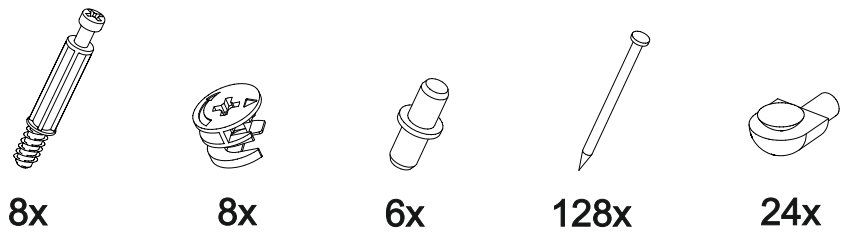

Мебель для гостиной «Марта-15» МИНИ

2000	1944	520

25

№ дет.	Деталь/Detail	Размер/Size	Кол-во/Quantity	№ упак./№ pack
1	Крышка/Top	2000x516	1	1/5
2	Вязка/Connecting element	1968x500	1	1/5
3-4	Цоколь/Socle	1968x100	2	1/5
5	Задняя стенка/Back side	1200x432	1	1/5
6	Вязка/Connecting element	1184x500	1	1/5
7-8	Задняя стенка ящика/Back side	527x120	2	1/5
9	Бок левый/Side left	496x500	1	1/5
10	Бок правый/Side right	496x500	1	1/5
11-12	Бок ящика левый/Side left	450x120	2	1/5
13-14	Бок ящика правый/Side right	450x120	2	1/5
15-16	Крышка нижняя/Top	400x330	2	1/5
17-18	Крышка верхняя/Top	400x330	2	1/5
19	Перегородка/Side middle	380x500	1	1/5
20	Перегородка/Side middle	380x500	1	1/5
21-22	Планка/Plank	80x240	2	1/5
23-24	Фасад/Front	392x396	2	1/5
25	Задняя стенка ЛДВП/Back side	1995x410	1	1/5
26-27	Задняя стенка ЛДВП/Back side	1430x395	2	1/5
28-29	Дно ящика ДВП/Bottom	557x450	2	1/5
30	Бок левый/Side left	1400x272	1	2/5
31	Бок правый/Side right	1400x272	1	2/5
32	Бок левый/Side left	1400x272	1	2/5
33	Бок правый/Side right	1400x272	1	2/5
34	Вязка/Connecting element	1200x240	1	2/5
35	Вязка/Connecting element	1200x240	1	2/5
36	Перегородка/Side middle	182x500	1	2/5
37	Перегородка/Side middle	182x500	1	2/5
38-39	Перегородка/Side middle	240x240	2	2/5
40-41	Фасад/Front	212x596	2	2/5
42-47	Полка стеклянная/Shelf	363x240	6	3/5
48-49	Стекло гнутое/Glass	1388x362	2	4/5

1

2

Пенал Марта-15 ШК-500

		
500	2200	520

№ дет.	Деталь/Detail	Размер/Size	Кол-во/ Quantity	№ упак./ № pack
1	Бок левый/Side left	2184x500	1	1/4
2	Бок правый/Side right	2184x500	1	1/4
3-4	Вязка/Connecting element	468x500	2	2/4
5-7	Полка/Shelf	468x470	3	2/4
8	Задняя стенка ДВП/Back side	2095x495	1	1/4
9	Фасад/Front	2080x496	1	1/4
10	Цоколь/Socle	468x100	1	1/4
11	Крышка/Top	500x520	1	2/4
12-15	Зеркало/Mirror	500x180	4	3/4