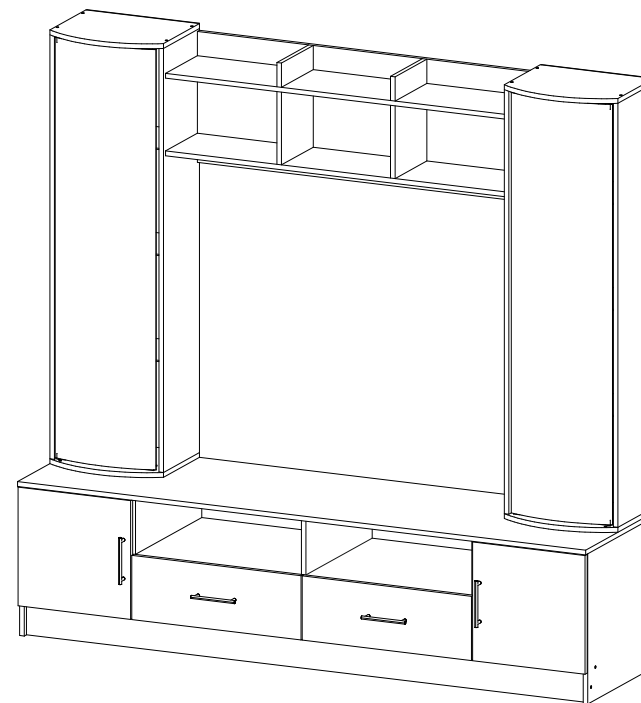

Мебель для гостиной «Марта-15» МИНИ

2000	1944	520

25

№ дет.	Деталь/Detail	Размер/Size	Кол-во/Quantity	№ упак./№ pack
1	Крышка/Top	2000x516	1	1/5
2	Вязка/Connecting element	1968x500	1	1/5
3-4	Цоколь/Socle	1968x100	2	1/5
5	Задняя стенка/Back side	1200x432	1	1/5
6	Вязка/Connecting element	1184x500	1	1/5
7-8	Задняя стенка ящика/Back side	527x120	2	1/5
9	Бок левый/Side left	496x500	1	1/5
10	Бок правый/Side right	496x500	1	1/5
11-12	Бок ящика левый/Side left	450x120	2	1/5
13-14	Бок ящика правый/Side right	450x120	2	1/5
15-16	Крышка нижняя/Top	400x330	2	1/5
17-18	Крышка верхняя/Top	400x330	2	1/5
19	Перегородка/Side middle	380x500	1	1/5
20	Перегородка/Side middle	380x500	1	1/5
21-22	Планка/Plank	80x240	2	1/5
23-24	Фасад/Front	392x396	2	1/5
25	Задняя стенка ЛДВП/Back side	1995x410	1	1/5
26-27	Задняя стенка ЛДВП/Back side	1430x395	2	1/5
28-29	Дно ящика ДВП/Bottom	557x450	2	1/5
30	Бок левый/Side left	1400x272	1	2/5
31	Бок правый/Side right	1400x272	1	2/5
32	Бок левый/Side left	1400x272	1	2/5
33	Бок правый/Side right	1400x272	1	2/5
34	Вязка/Connecting element	1200x240	1	2/5
35	Вязка/Connecting element	1200x240	1	2/5
36	Перегородка/Side middle	182x500	1	2/5
37	Перегородка/Side middle	182x500	1	2/5
38-39	Перегородка/Side middle	240x240	2	2/5
40-41	Фасад/Front	212x596	2	2/5
42-47	Полка стеклянная/Shelf	363x240	6	3/5
48-49	Стекло гнутое/Glass	1388x362	2	4/5