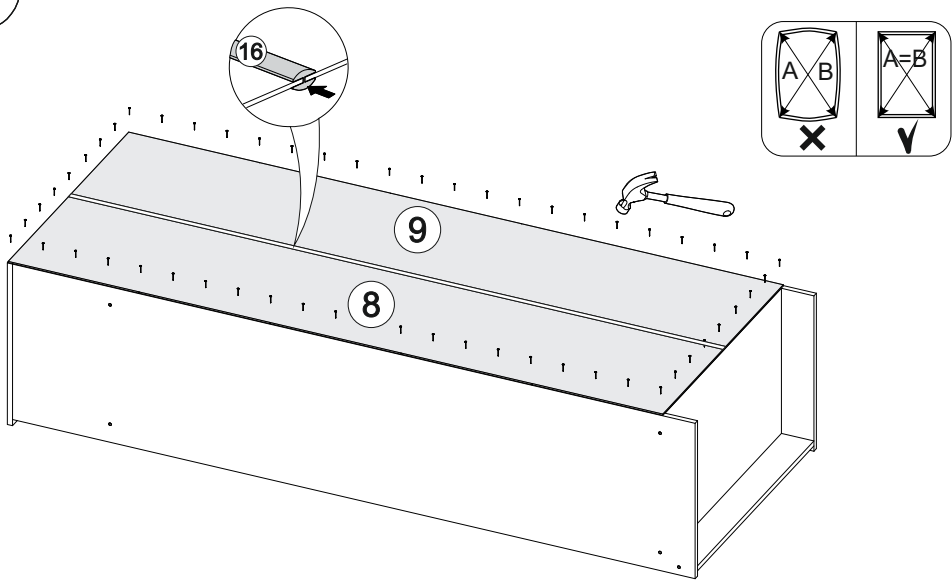

3

4

5

Внимание! Монтаж зеркал/стекел к фасадам производится самостоятельно на двусторонний скотч и/или кляймеры **ОБЯЗАТЕЛЬНО** для крепления необходимо использовать монтажный клей «жидкие гвозди»

6