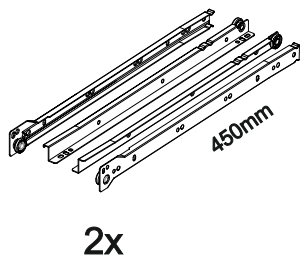

Мебель для гостиной «Марта-15» МИНИ

2000	1944	520

25

№ дет.	Деталь/Detail	Размер/Size	Кол-во/Quantity	№ упак./№ pack
1	Крышка/Top	2000x516	1	1/5
2	Вязка/Connecting element	1968x500	1	1/5
3-4	Цоколь/Socle	1968x100	2	1/5
5	Задняя стенка/Back side	1200x432	1	1/5
6	Вязка/Connecting element	1184x500	1	1/5
7-8	Задняя стенка ящика/Back side	527x120	2	1/5
9	Бок левый/Side left	496x500	1	1/5
10	Бок правый/Side right	496x500	1	1/5
11-12	Бок ящика левый/Side left	450x120	2	1/5
13-14	Бок ящика правый/Side right	450x120	2	1/5
15-16	Крышка нижняя/Top	400x330	2	1/5
17-18	Крышка верхняя/Top	400x330	2	1/5
19	Перегородка/Side middle	380x500	1	1/5
20	Перегородка/Side middle	380x500	1	1/5
21-22	Планка/Plank	80x240	2	1/5
23-24	Фасад/Front	392x396	2	1/5
25	Задняя стенка ЛДВП/Back side	1995x410	1	1/5
26-27	Задняя стенка ЛДВП/Back side	1430x395	2	1/5
28-29	Дно ящика ДВП/Bottom	557x450	2	1/5
30	Бок левый/Side left	1400x272	1	2/5
31	Бок правый/Side right	1400x272	1	2/5
32	Бок левый/Side left	1400x272	1	2/5
33	Бок правый/Side right	1400x272	1	2/5
34	Вязка/Connecting element	1200x240	1	2/5
35	Вязка/Connecting element	1200x240	1	2/5
36	Перегородка/Side middle	182x500	1	2/5
37	Перегородка/Side middle	182x500	1	2/5
38-39	Перегородка/Side middle	240x240	2	2/5
40-41	Фасад/Front	212x596	2	2/5
42-47	Полка стеклянная/Shelf	363x240	6	3/5
48-49	Стекло гнутое/Glass	1388x362	2	4/5

1

2

Пенал Марта-15 ШК-500

		
500	2200	520

№ дет.	Деталь/Detail	Размер/Size	Кол-во/ Quantity	№ упак./ № pack
1	Бок левый/Side left	2184x500	1	1/4
2	Бок правый/Side right	2184x500	1	1/4
3-4	Вязка/Connecting element	468x500	2	2/4
5-7	Полка/Shelf	468x470	3	2/4
8	Задняя стенка ДВП/Back side	2095x495	1	1/4
9	Фасад/Front	2080x496	1	1/4
10	Цоколь/Socle	468x100	1	1/4
11	Крышка/Top	500x520	1	2/4
12-15	Зеркало/Mirror	500x180	4	3/4