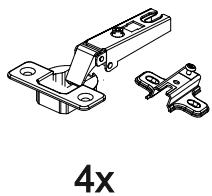

Мебель для гостиной «Марта-15» МИНИ

2000	1944	520

25

№ дет.	Деталь/Detail	Размер/Size	Кол-во/Quantity	№ упак./№ pack
1	Крышка/Top	2000x516	1	1/5
2	Вязка/Connecting element	1968x500	1	1/5
3-4	Цоколь/Socle	1968x100	2	1/5
5	Задняя стенка/Back side	1200x432	1	1/5
6	Вязка/Connecting element	1184x500	1	1/5
7-8	Задняя стенка ящика/Back side	527x120	2	1/5
9	Бок левый/Side left	496x500	1	1/5
10	Бок правый/Side right	496x500	1	1/5
11-12	Бок ящика левый/Side left	450x120	2	1/5
13-14	Бок ящика правый/Side right	450x120	2	1/5
15-16	Крышка нижняя/Top	400x330	2	1/5
17-18	Крышка верхняя/Top	400x330	2	1/5
19	Перегородка/Side middle	380x500	1	1/5
20	Перегородка/Side middle	380x500	1	1/5
21-22	Планка/Plank	80x240	2	1/5
23-24	Фасад/Front	392x396	2	1/5
25	Задняя стенка ЛДВП/Back side	1995x410	1	1/5
26-27	Задняя стенка ЛДВП/Back side	1430x395	2	1/5
28-29	Дно ящика ДВП/Bottom	557x450	2	1/5
30	Бок левый/Side left	1400x272	1	2/5
31	Бок правый/Side right	1400x272	1	2/5
32	Бок левый/Side left	1400x272	1	2/5
33	Бок правый/Side right	1400x272	1	2/5
34	Вязка/Connecting element	1200x240	1	2/5
35	Вязка/Connecting element	1200x240	1	2/5
36	Перегородка/Side middle	182x500	1	2/5
37	Перегородка/Side middle	182x500	1	2/5
38-39	Перегородка/Side middle	240x240	2	2/5
40-41	Фасад/Front	212x596	2	2/5
42-47	Полка стеклянная/Shelf	363x240	6	3/5
48-49	Стекло гнутое/Glass	1388x362	2	4/5

1

2

Пенал Марта-15 ШК-500

		
500	2200	520

№ дет.	Деталь/Detail	Размер/Size	Кол-во/ Quantity	№ упак./ № pack
1	Бок левый/Side left	2184x500	1	1/4
2	Бок правый/Side right	2184x500	1	1/4
3-4	Вязка/Connecting element	468x500	2	2/4
5-7	Полка/Shelf	468x470	3	2/4
8	Задняя стенка ДВП/Back side	2095x495	1	1/4
9	Фасад/Front	2080x496	1	1/4
10	Цоколь/Socle	468x100	1	1/4
11	Крышка/Top	500x520	1	2/4
12-15	Зеркало/Mirror	500x180	4	3/4