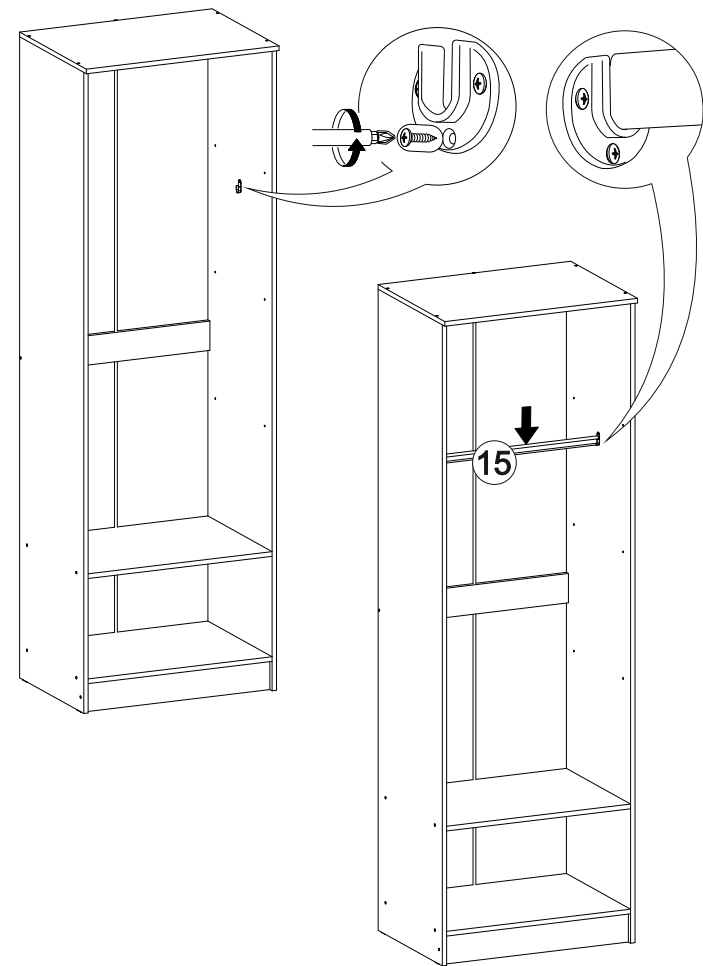

3

4

5

Внимание! Монтаж зеркал/стекел к фасадам производится самостоятельно на двусторонний скотч и/или кляймеры **ОБЯЗАТЕЛЬНО** для крепления необходимо использовать монтажный клей «жидкие гвозди»

6