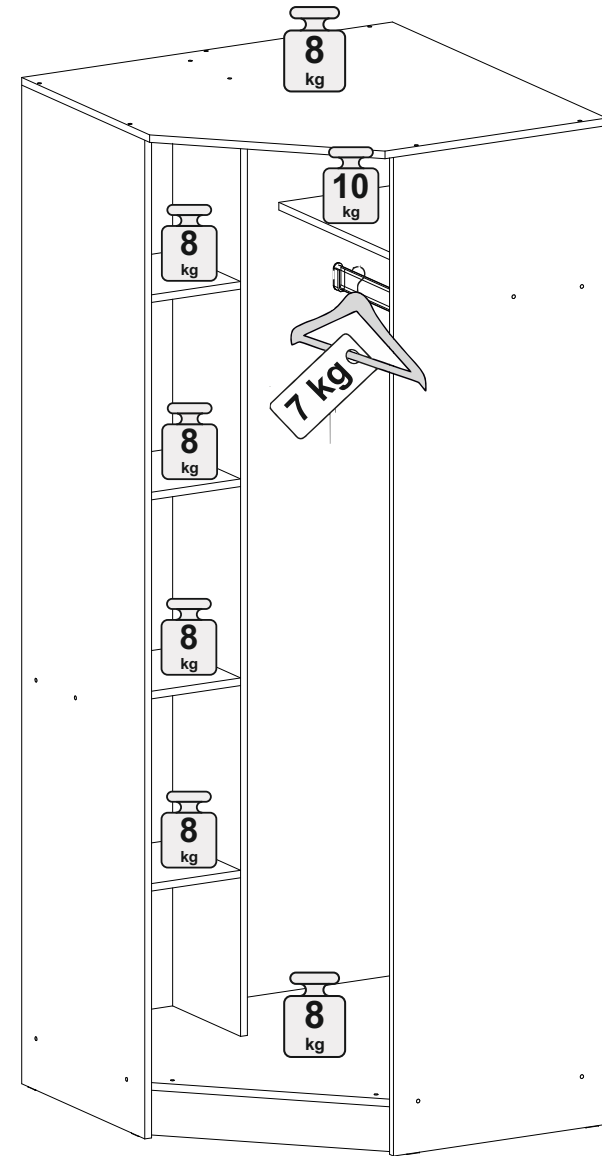

12x

4x

1x

6x

2x

№ дет.	Деталь/Detail	Размер/Size	Кол-во/ Quantity	№ упак./ № pack
1	Бок левый/Side left	2184x500	1	1/4
2	Бок правый/Side right	2184x500	1	1/4
3-4	Вязка/Connecting element	668x500	2	2/4
5-7	Полка/Shelf	668x470	3	2/4
8-9	Задняя стенка ДВП/Back side	2095x347	1	1/4
10	Цоколь/Socle	668x100	1	1/4
11	Усиление/Plank	668x100	1	1/4
12	Крышка/Top	700x520	1	2/4
13	Фасад/Front	2080x196	1	1/4
14	Фасад/Front	2080x496	1	1/4
15	Труба овальная/Oval tube	663	1	1/4
16	Соединитель ДВП/Connector	2100	1	1/4
17-20	Зеркало/Mirror	500x180	4	3/4

870	2200	870

№ дет.	Деталь/Detail	Размер/Size	Кол-во/ Quantity	№ упак./ № pack
1	Бок левый/Side left	2184x500	1	1/4
2	Бок правый/Side right	2184x500	1	1/4
3	Перегородка/Side middle	2068x276	1	1/4
4	Крышка/Top	870x870	1	2/4
5	Вязка/Connecting element	854x854	1	2/4
6-7	Цоколь/Socle	520x100	2	2/4
8	Вязка/Connecting element	338x276	1	2/4
9	Вязка/Connecting element	868x276	1	2/4
10	Перегородка/Side middle	2068x500	1	1/4
11	Задняя стенка ДВП/Back side	2095x360	1	1/4
12-14	Задняя стенка ДВП/Back side	865x697	3	2/4
15-16	Соединитель ДВП/Connector	837	2	2/4
17-19	Полка/Shelf	338x276	3	2/4
20-21	Зеркало/Mirror	1015x400	2	3/4
22	Фасад/Front	2080x496	1	1/4

300	2200	520

24x

1x

8x

2x

4x

№ дет.	Деталь/Detail	Размер/Size	Кол-во/Quantity	№ упак./№ pack
1	Бок левый/Side left	2184x500	1	1/2
2	Бок правый/Side right	2184x264	1	1/2
3	Крышка/Top	520x300	1	1/2
4-8	Вязка/Connecting element	468x470	5	1/2