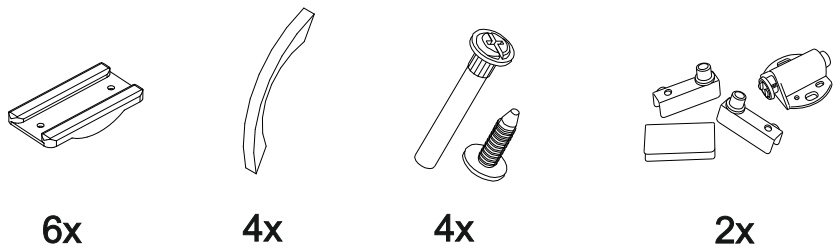

Мебель для гостиной «Марта-15» МИНИ

2000	1944	520

25

№ дет.	Деталь/Detail	Размер/Size	Кол-во/Quantity	№ упак./№ pack
1	Крышка/Top	2000x516	1	1/5
2	Вязка/Connecting element	1968x500	1	1/5
3-4	Цоколь/Socle	1968x100	2	1/5
5	Задняя стенка/Back side	1200x432	1	1/5
6	Вязка/Connecting element	1184x500	1	1/5
7-8	Задняя стенка ящика/Back side	527x120	2	1/5
9	Бок левый/Side left	496x500	1	1/5
10	Бок правый/Side right	496x500	1	1/5
11-12	Бок ящика левый/Side left	450x120	2	1/5
13-14	Бок ящика правый/Side right	450x120	2	1/5
15-16	Крышка нижняя/Top	400x330	2	1/5
17-18	Крышка верхняя/Top	400x330	2	1/5
19	Перегородка/Side middle	380x500	1	1/5
20	Перегородка/Side middle	380x500	1	1/5
21-22	Планка/Plank	80x240	2	1/5
23-24	Фасад/Front	392x396	2	1/5
25	Задняя стенка ЛДВП/Back side	1995x410	1	1/5
26-27	Задняя стенка ЛДВП/Back side	1430x395	2	1/5
28-29	Дно ящика ДВП/Bottom	557x450	2	1/5
30	Бок левый/Side left	1400x272	1	2/5
31	Бок правый/Side right	1400x272	1	2/5
32	Бок левый/Side left	1400x272	1	2/5
33	Бок правый/Side right	1400x272	1	2/5
34	Вязка/Connecting element	1200x240	1	2/5
35	Вязка/Connecting element	1200x240	1	2/5
36	Перегородка/Side middle	182x500	1	2/5
37	Перегородка/Side middle	182x500	1	2/5
38-39	Перегородка/Side middle	240x240	2	2/5
40-41	Фасад/Front	212x596	2	2/5
42-47	Полка стеклянная/Shelf	363x240	6	3/5
48-49	Стекло гнутое/Glass	1388x362	2	4/5