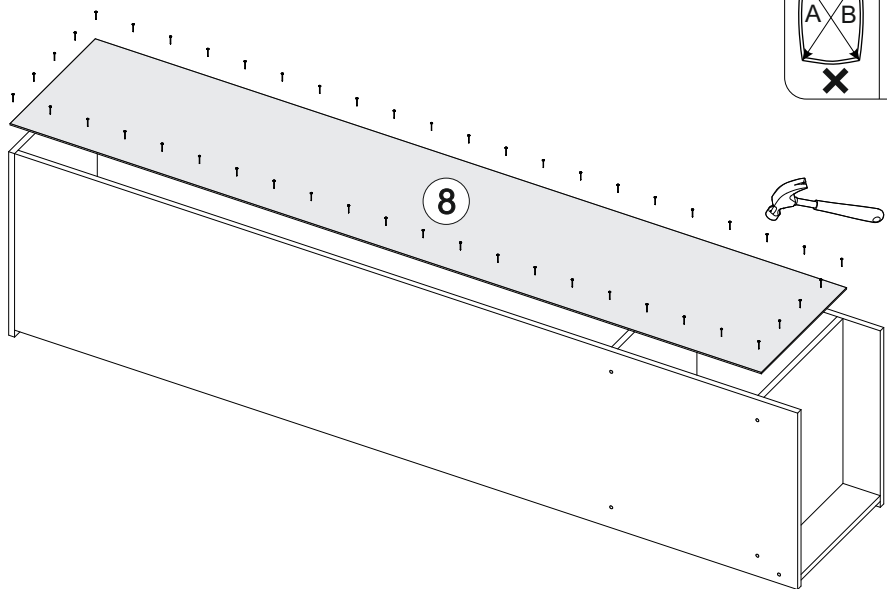

3

4

5

Внимание! Монтаж зеркал/стекол к фасадам производится самостоятельно на двусторонний скотч и/или кляймеры **ОБЯЗАТЕЛЬНО** для крепления необходимо использовать монтажный клей «жидкие гвозди»

6