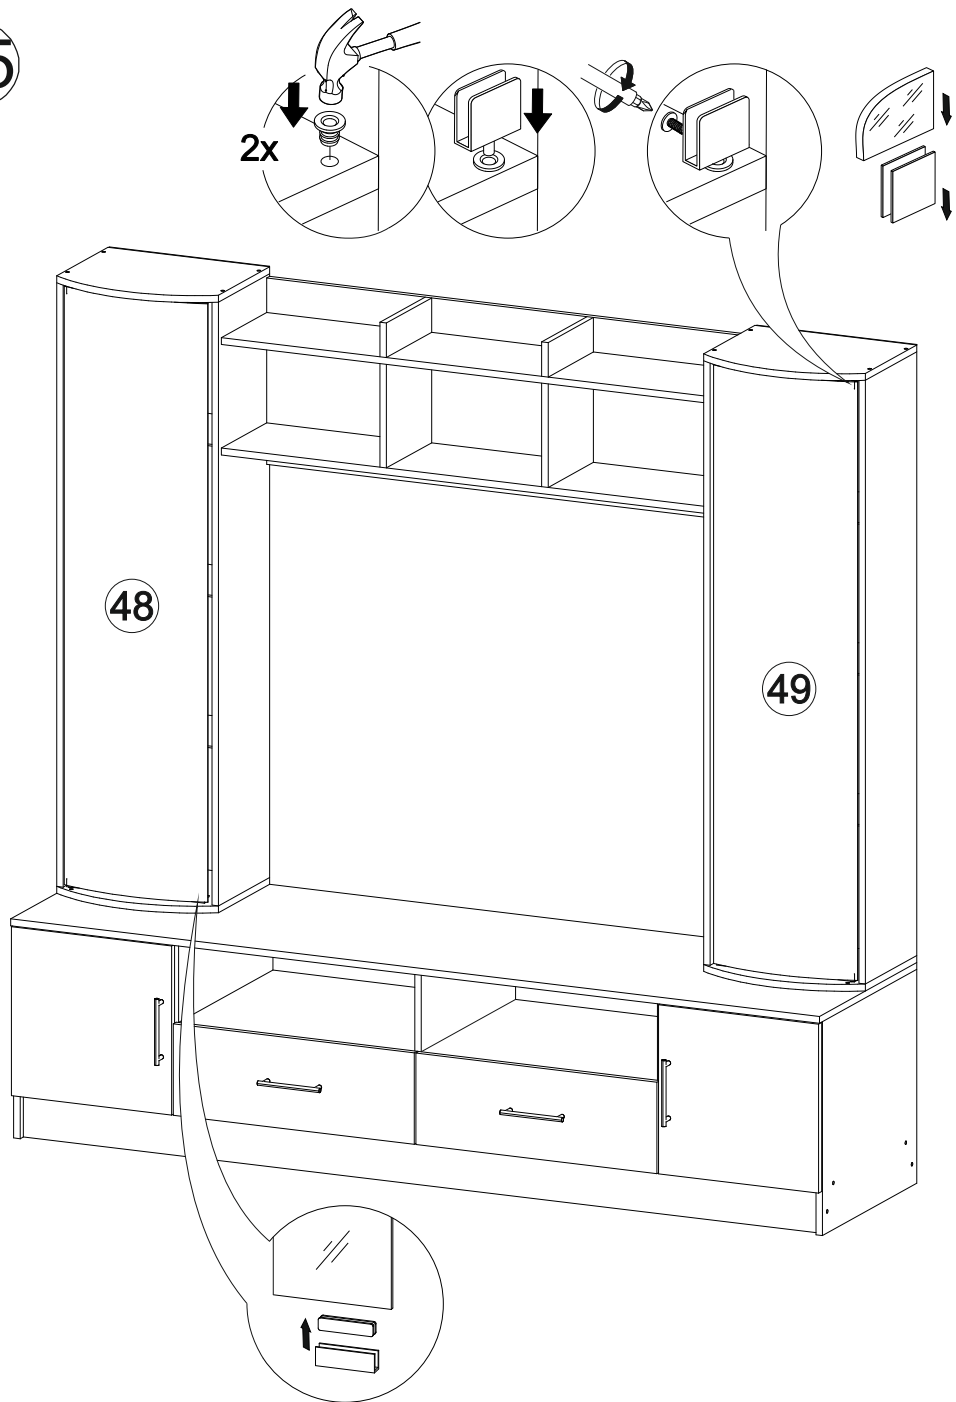

Мебель для гостиной «Марта-15» МИНИ

2000	1944	520

25

№ дет.	Деталь/Detail	Размер/Size	Кол-во/Quantity	№ упак./№ pack
1	Крышка/Top	2000x516	1	1/5
2	Вязка/Connecting element	1968x500	1	1/5
3-4	Цоколь/Socle	1968x100	2	1/5
5	Задняя стенка/Back side	1200x432	1	1/5
6	Вязка/Connecting element	1184x500	1	1/5
7-8	Задняя стенка ящика/Back side	527x120	2	1/5
9	Бок левый/Side left	496x500	1	1/5
10	Бок правый/Side right	496x500	1	1/5
11-12	Бок ящика левый/Side left	450x120	2	1/5
13-14	Бок ящика правый/Side right	450x120	2	1/5
15-16	Крышка нижняя/Top	400x330	2	1/5
17-18	Крышка верхняя/Top	400x330	2	1/5
19	Перегородка/Side middle	380x500	1	1/5
20	Перегородка/Side middle	380x500	1	1/5
21-22	Планка/Plank	80x240	2	1/5
23-24	Фасад/Front	392x396	2	1/5
25	Задняя стенка ЛДВП/Back side	1995x410	1	1/5
26-27	Задняя стенка ЛДВП/Back side	1430x395	2	1/5
28-29	Дно ящика ДВП/Bottom	557x450	2	1/5
30	Бок левый/Side left	1400x272	1	2/5
31	Бок правый/Side right	1400x272	1	2/5
32	Бок левый/Side left	1400x272	1	2/5
33	Бок правый/Side right	1400x272	1	2/5
34	Вязка/Connecting element	1200x240	1	2/5
35	Вязка/Connecting element	1200x240	1	2/5
36	Перегородка/Side middle	182x500	1	2/5
37	Перегородка/Side middle	182x500	1	2/5
38-39	Перегородка/Side middle	240x240	2	2/5
40-41	Фасад/Front	212x596	2	2/5
42-47	Полка стеклянная/Shelf	363x240	6	3/5
48-49	Стекло гнутое/Glass	1388x362	2	4/5

12x

4x

1x

6x

2x

№ дет.	Деталь/Detail	Размер/Size	Кол-во/ Quantity	№ упак./ № pack
1	Бок левый/Side left	2184x500	1	1/4
2	Бок правый/Side right	2184x500	1	1/4
3-4	Вязка/Connecting element	668x500	2	2/4
5-7	Полка/Shelf	668x470	3	2/4
8-9	Задняя стенка ДВП/Back side	2095x347	1	1/4
10	Цоколь/Socle	668x100	1	1/4
11	Усиление/Plank	668x100	1	1/4
12	Крышка/Top	700x520	1	2/4
13	Фасад/Front	2080x196	1	1/4
14	Фасад/Front	2080x496	1	1/4
15	Труба овальная/Oval tube	663	1	1/4
16	Соединитель ДВП/Connector	2100	1	1/4
17-20	Зеркало/Mirror	500x180	4	3/4