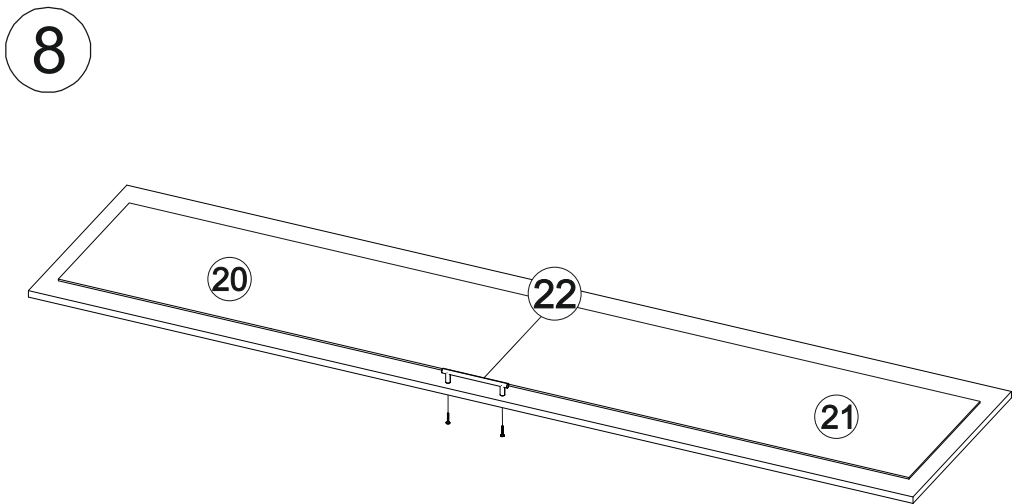

Внимание! Монтаж зеркал/стекол к фасадам производится самостоятельно на двусторонний скотч и/или кляймеры **ОБЯЗАТЕЛЬНО** для крепления необходимо использовать монтажный клей «жидкие гвозди»