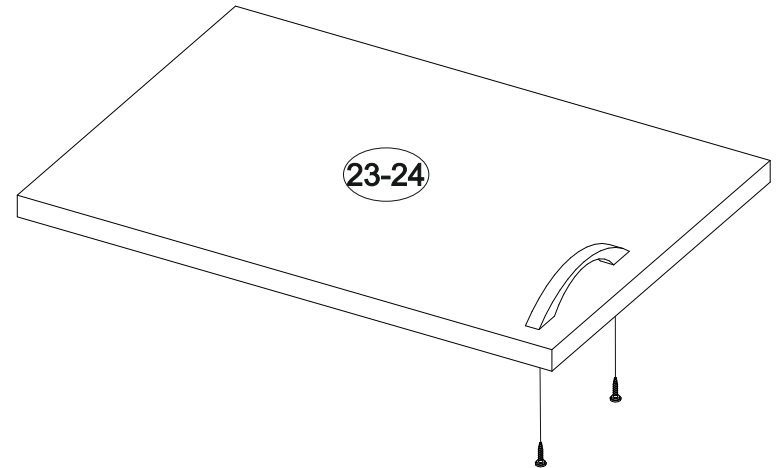

19

16

17

11

12

13

14

15

12x

4x

1x

6x

2x

№ дет.	Деталь/Detail	Размер/Size	Кол-во/ Quantity	№ упак./ № pack
1	Бок левый/Side left	2184x500	1	1/4
2	Бок правый/Side right	2184x500	1	1/4
3-4	Вязка/Connecting element	668x500	2	2/4
5-7	Полка/Shelf	668x470	3	2/4
8-9	Задняя стенка ДВП/Back side	2095x347	1	1/4
10	Цоколь/Socle	668x100	1	1/4
11	Усиление/Plank	668x100	1	1/4
12	Крышка/Top	700x520	1	2/4
13	Фасад/Front	2080x196	1	1/4
14	Фасад/Front	2080x496	1	1/4
15	Труба овальная/Oval tube	663	1	1/4
16	Соединитель ДВП/Connector	2100	1	1/4
17-20	Зеркало/Mirror	500x180	4	3/4

300	2200	520

24x

1x

8x

2x

4x

№ дет.	Деталь/Detail	Размер/Size	Кол-во/Quantity	№ упак./№ pack
1	Бок левый/Side left	2184x500	1	1/2
2	Бок правый/Side right	2184x264	1	1/2
3	Крышка/Top	520x300	1	1/2
4-8	Вязка/Connecting element	468x470	5	1/2