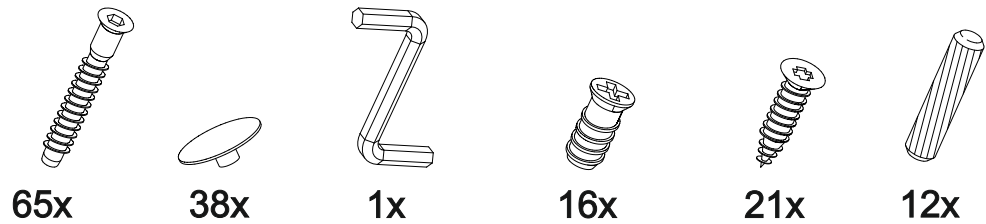

Мебель для гостиной «Марта-15» МИНИ

2000	1944	520

25

№ дет.	Деталь/Detail	Размер/Size	Кол-во/Quantity	№ упак./№ pack
1	Крышка/Top	2000x516	1	1/5
2	Вязка/Connecting element	1968x500	1	1/5
3-4	Цоколь/Socle	1968x100	2	1/5
5	Задняя стенка/Back side	1200x432	1	1/5
6	Вязка/Connecting element	1184x500	1	1/5
7-8	Задняя стенка ящика/Back side	527x120	2	1/5
9	Бок левый/Side left	496x500	1	1/5
10	Бок правый/Side right	496x500	1	1/5
11-12	Бок ящика левый/Side left	450x120	2	1/5
13-14	Бок ящика правый/Side right	450x120	2	1/5
15-16	Крышка нижняя/Top	400x330	2	1/5
17-18	Крышка верхняя/Top	400x330	2	1/5
19	Перегородка/Side middle	380x500	1	1/5
20	Перегородка/Side middle	380x500	1	1/5
21-22	Планка/Plank	80x240	2	1/5
23-24	Фасад/Front	392x396	2	1/5
25	Задняя стенка ЛДВП/Back side	1995x410	1	1/5
26-27	Задняя стенка ЛДВП/Back side	1430x395	2	1/5
28-29	Дно ящика ДВП/Bottom	557x450	2	1/5
30	Бок левый/Side left	1400x272	1	2/5
31	Бок правый/Side right	1400x272	1	2/5
32	Бок левый/Side left	1400x272	1	2/5
33	Бок правый/Side right	1400x272	1	2/5
34	Вязка/Connecting element	1200x240	1	2/5
35	Вязка/Connecting element	1200x240	1	2/5
36	Перегородка/Side middle	182x500	1	2/5
37	Перегородка/Side middle	182x500	1	2/5
38-39	Перегородка/Side middle	240x240	2	2/5
40-41	Фасад/Front	212x596	2	2/5
42-47	Полка стеклянная/Shelf	363x240	6	3/5
48-49	Стекло гнутое/Glass	1388x362	2	4/5

1

2

Пенал Марта-15 ШК-500

		
500	2200	520

№ дет.	Деталь/Detail	Размер/Size	Кол-во/ Quantity	№ упак./ № pack
1	Бок левый/Side left	2184x500	1	1/4
2	Бок правый/Side right	2184x500	1	1/4
3-4	Вязка/Connecting element	468x500	2	2/4
5-7	Полка/Shelf	468x470	3	2/4
8	Задняя стенка ДВП/Back side	2095x495	1	1/4
9	Фасад/Front	2080x496	1	1/4
10	Цоколь/Socle	468x100	1	1/4
11	Крышка/Top	500x520	1	2/4
12-15	Зеркало/Mirror	500x180	4	3/4