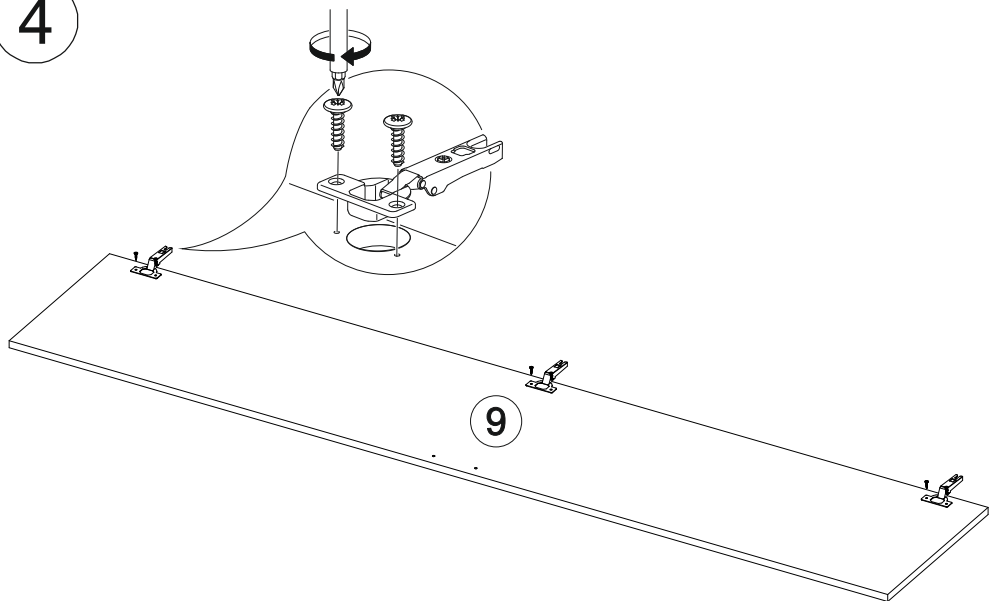

3

4

5

Внимание! Монтаж зеркал/стекол к фасадам производится самостоятельно на двусторонний скотч и/или кляймеры **ОБЯЗАТЕЛЬНО** для крепления необходимо использовать монтажный клей «жидкие гвозди»

6