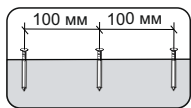

3

4

5

Внимание! Монтаж зеркал/стекол к фасадам производится самостоятельно на двусторонний скотч и/или кляймеры **ОБЯЗАТЕЛЬНО** для крепления необходимо использовать монтажный клей «жидкие гвозди»

6