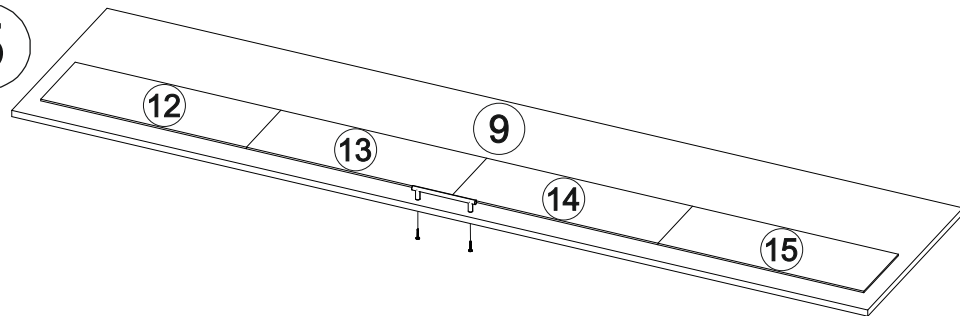

5

Внимание! Монтаж зеркал/стекол к фасадам производится самостоятельно на двусторонний скотч и/или кляймеры **ОБЯЗАТЕЛЬНО** для крепления необходимо использовать монтажный клей «жидкие гвозди»

6