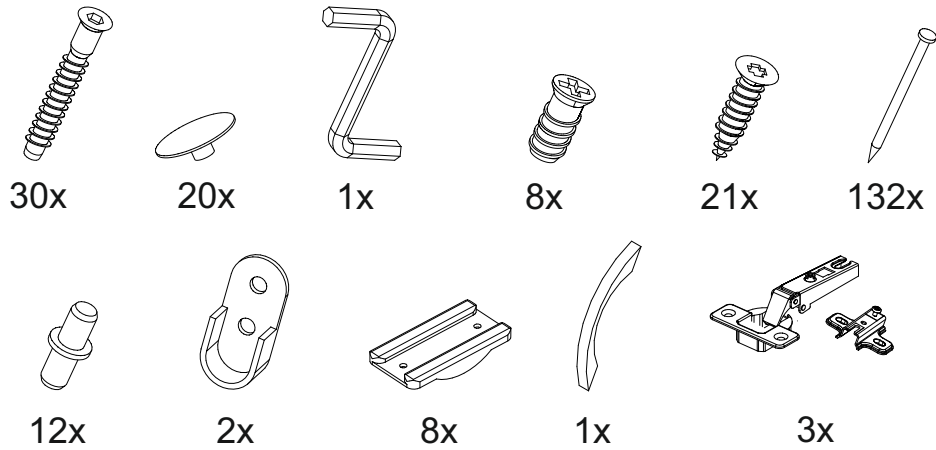

№ дет.	Деталь/Detail	Размер/Size	Кол-во/ Quantity	№ упак./ № pack
1	Бок левый/Side left	2184x500	1	1/4
2	Бок правый/Side right	2184x500	1	1/4
3	Перегородка/Side middle	2068x276	1	1/4
4	Крышка/Top	870x870	1	2/4
5	Вязка/Connecting element	854x854	1	2/4
6-7	Цоколь/Socle	520x100	2	2/4
8	Вязка/Connecting element	338x276	1	2/4
9	Вязка/Connecting element	868x276	1	2/4
10	Перегородка/Side middle	2068x500	1	1/4
11	Задняя стенка ДВП/Back side	2095x360	1	1/4
12-14	Задняя стенка ДВП/Back side	865x697	3	2/4
15-16	Соединитель ДВП/Connector	837	2	2/4
17-19	Полка/Shelf	338x276	3	2/4
20-21	Зеркало/Mirror	1015x400	2	3/4
22	Фасад/Front	2080x496	1	1/4