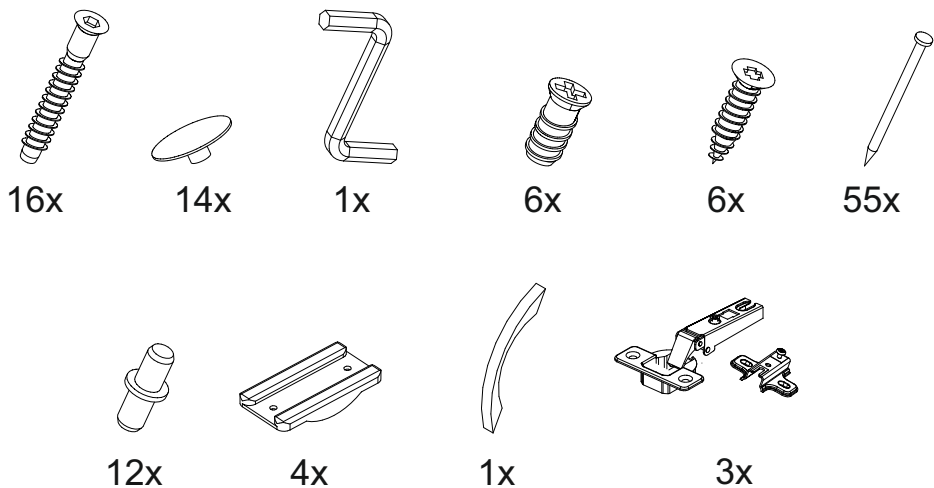

1

2

Пенал Марта-15 ШК-500

		
500	2200	520

№ дет.	Деталь/Detail	Размер/Size	Кол-во/ Quantity	№ упак./ № pack
1	Бок левый/Side left	2184x500	1	1/4
2	Бок правый/Side right	2184x500	1	1/4
3-4	Вязка/Connecting element	468x500	2	2/4
5-7	Полка/Shelf	468x470	3	2/4
8	Задняя стенка ДВП/Back side	2095x495	1	1/4
9	Фасад/Front	2080x496	1	1/4
10	Цоколь/Socle	468x100	1	1/4
11	Крышка/Top	500x520	1	2/4
12-15	Зеркало/Mirror	500x180	4	3/4