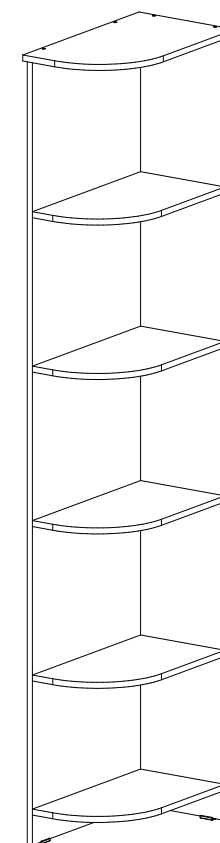

12x

4x

1x

6x

2x

№ дет.	Деталь/Detail	Размер/Size	Кол-во/ Quantity	№ упак./ № pack
1	Бок левый/Side left	2184x500	1	1/4
2	Бок правый/Side right	2184x500	1	1/4
3-4	Вязка/Connecting element	668x500	2	2/4
5-7	Полка/Shelf	668x470	3	2/4
8-9	Задняя стенка ДВП/Back side	2095x347	1	1/4
10	Цоколь/Socle	668x100	1	1/4
11	Усиление/Plank	668x100	1	1/4
12	Крышка/Top	700x520	1	2/4
13	Фасад/Front	2080x196	1	1/4
14	Фасад/Front	2080x496	1	1/4
15	Труба овальная/Oval tube	663	1	1/4
16	Соединитель ДВП/Connector	2100	1	1/4
17-20	Зеркало/Mirror	500x180	4	3/4

870	2200	870

№ дет.	Деталь/Detail	Размер/Size	Кол-во/ Quantity	№ упак./ № pack
1	Бок левый/Side left	2184x500	1	1/4
2	Бок правый/Side right	2184x500	1	1/4
3	Перегородка/Side middle	2068x276	1	1/4
4	Крышка/Top	870x870	1	2/4
5	Вязка/Connecting element	854x854	1	2/4
6-7	Цоколь/Socle	520x100	2	2/4
8	Вязка/Connecting element	338x276	1	2/4
9	Вязка/Connecting element	868x276	1	2/4
10	Перегородка/Side middle	2068x500	1	1/4
11	Задняя стенка ДВП/Back side	2095x360	1	1/4
12-14	Задняя стенка ДВП/Back side	865x697	3	2/4
15-16	Соединитель ДВП/Connector	837	2	2/4
17-19	Полка/Shelf	338x276	3	2/4
20-21	Зеркало/Mirror	1015x400	2	3/4
22	Фасад/Front	2080x496	1	1/4

300	2200	520

24x

1x

8x

2x

4x

№ дет.	Деталь/Detail	Размер/Size	Кол-во/Quantity	№ упак./№ pack
1	Бок левый/Side left	2184x500	1	1/2
2	Бок правый/Side right	2184x264	1	1/2
3	Крышка/Top	520x300	1	1/2
4-8	Вязка/Connecting element	468x470	5	1/2

1

2

Пенал Марта-15 ШК-500

		
500	2200	520

№ дет.	Деталь/Detail	Размер/Size	Кол-во/ Quantity	№ упак./ № pack
1	Бок левый/Side left	2184x500	1	1/4
2	Бок правый/Side right	2184x500	1	1/4
3-4	Вязка/Connecting element	468x500	2	2/4
5-7	Полка/Shelf	468x470	3	2/4
8	Задняя стенка ДВП/Back side	2095x495	1	1/4
9	Фасад/Front	2080x496	1	1/4
10	Цоколь/Socle	468x100	1	1/4
11	Крышка/Top	500x520	1	2/4
12-15	Зеркало/Mirror	500x180	4	3/4