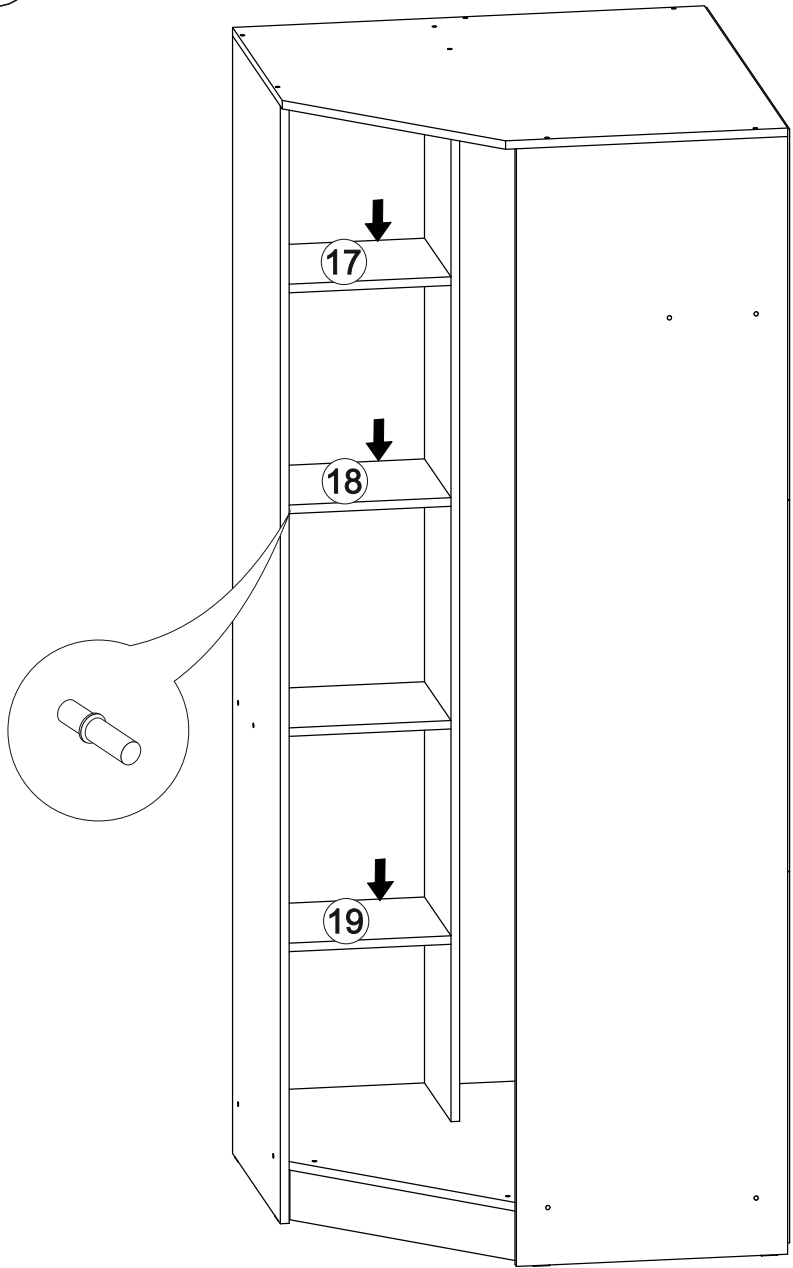

870	2200	870

№ дет.	Деталь/Detail	Размер/Size	Кол-во/ Quantity	№ упак./ № pack
1	Бок левый/Side left	2184x500	1	1/4
2	Бок правый/Side right	2184x500	1	1/4
3	Перегородка/Side middle	2068x276	1	1/4
4	Крышка/Top	870x870	1	2/4
5	Вязка/Connecting element	854x854	1	2/4
6-7	Цоколь/Socle	520x100	2	2/4
8	Вязка/Connecting element	338x276	1	2/4
9	Вязка/Connecting element	868x276	1	2/4
10	Перегородка/Side middle	2068x500	1	1/4
11	Задняя стенка ДВП/Back side	2095x360	1	1/4
12-14	Задняя стенка ДВП/Back side	865x697	3	2/4
15-16	Соединитель ДВП/Connector	837	2	2/4
17-19	Полка/Shelf	338x276	3	2/4
20-21	Зеркало/Mirror	1015x400	2	3/4
22	Фасад/Front	2080x496	1	1/4

В мебельном наборе могут быть конструктивные изменения, не указанные в данной инструкции и не ухудшающие качество изделия.

12

1

2

3

4

11

10