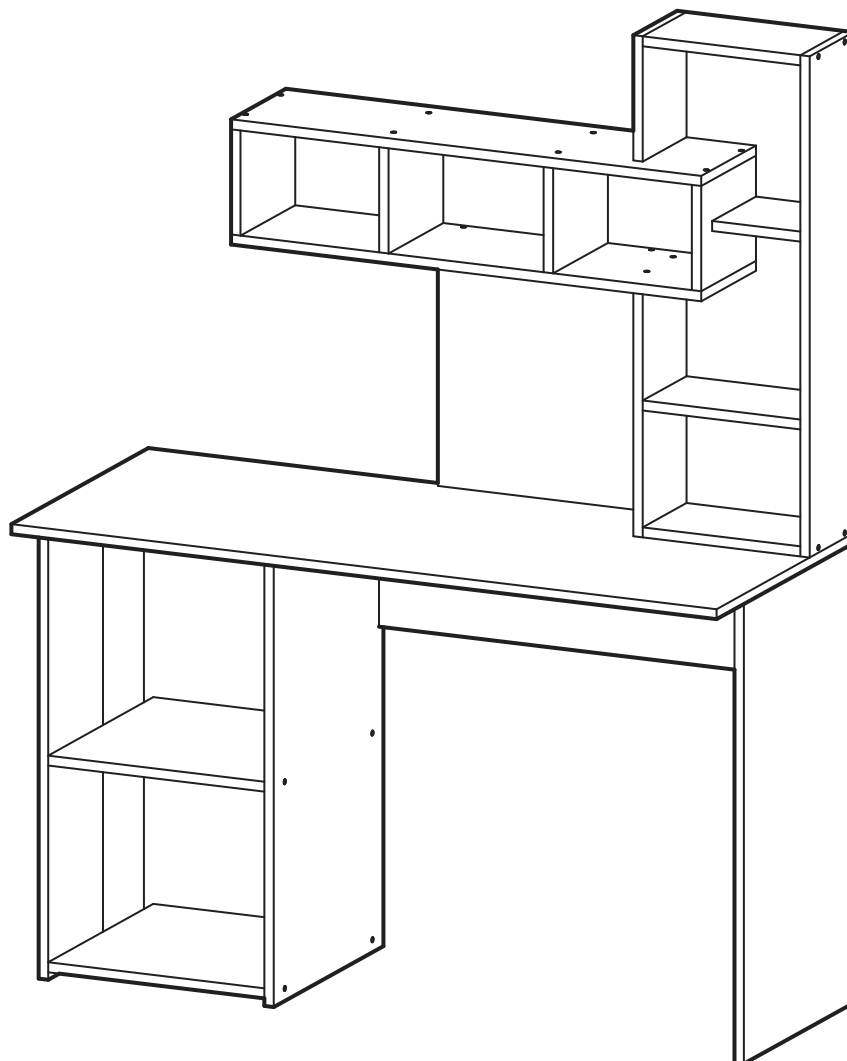

<https://interior-center.ru/>

Стол компьютерный «Олимп» Computer table «Olimp»

1200	1550	500

RU Внимание! Чтобы избежать неприятных последствий, воспользуйтесь услугами профессиональных сборщиков мебели. Производитель оставляет за собой право вносить изменения в конструкцию изделий, не влияющие на функциональность и дизайн.

		6,3x50 				1,6x25 
7x	10x	45x	1x	45x	6x	20x

№ дет.	Деталь/Detail	Размер/Size	Кол-во/ Quantity	№ упак./ № pack
1	Бок правый/Side right	734x400	1	2/2
2	Бок левый/Side left	734x200	1	2/2
3	Бок правый/Side right	734x400	1	2/2
4	Задняя стенка/Back side	734x384	1	2/2
5	Вязка/Connecting element	368x384	1	2/2
6	Вязка/Connecting element	368x384	1	1/2
7	Крышка/Top	1200x500	1	1/2
8	Усиление/Plank	784x220	1	1/2
9-10	Крышка/Top	800x200	2	1/2
11-12	Перегородка/Side	168x200	2	2/2
13-14	Перегородка/Side	168x200	2	2/2
15	Задняя стенка/Back side	400x400	1	1/2
16	Бок левый/Side left	400x160	1	2/2
17	Бок левый/Side left	200x160	1	2/2
18	Бок правый/Side right	800x160	1	1/2
19-20	Вязка/Connecting element	268x160	2	2/2
21	Полка/Shelf	268x160	1	2/2
22	Полка/Shelf	150x160	1	2/2