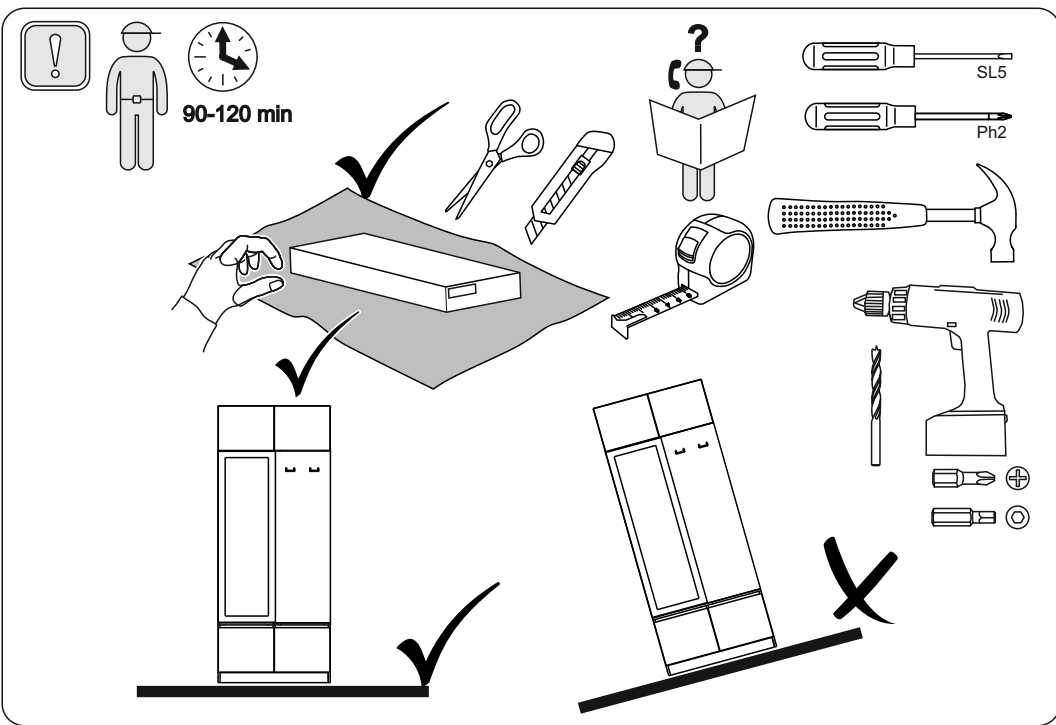

Модульная система "Веллум" Вешалка с зеркалом

900x2216x506мм
ШxВxГ

Уважаемые покупатели! Идеального качества сборки можно добиться только путем привлечения **ПРОФЕССИОНАЛЬНОГО** (толкового) сборщика мебели.

ОСТОРОЖНО! Во избежание сколов и порчи деталей будьте аккуратны во время сборки.

- | | | | |
|----|------------------|----|-----------------|
| 1 | 1378x450x16 (x1) | 11 | 366x490x16 (x1) |
| 2 | 1368x458x16 (x1) | 12 | 328x490x16 (x2) |
| 3 | 900x506x16 (x1) | 13 | 356x445x16 (x4) |
| 4 | 900x490x16 (x1) | 14 | 418x250x16 (x3) |
| 5 | 900x490x16 (x1) | 15 | 418x250x16 (x2) |
| 6 | 866x490x16 (x1) | 16 | 866x80x16 (x1) |
| 7 | 1378x250x3 (x1) | 17 | 895x395x3 (x1) |
| 8 | 1378x250x16 (x1) | 18 | 895x357x3 (x1) |
| 9 | 462x490x16 (x1) | 19 | 1375x447x3 (x1) |
| 10 | 462x490x16 (x1) | | |