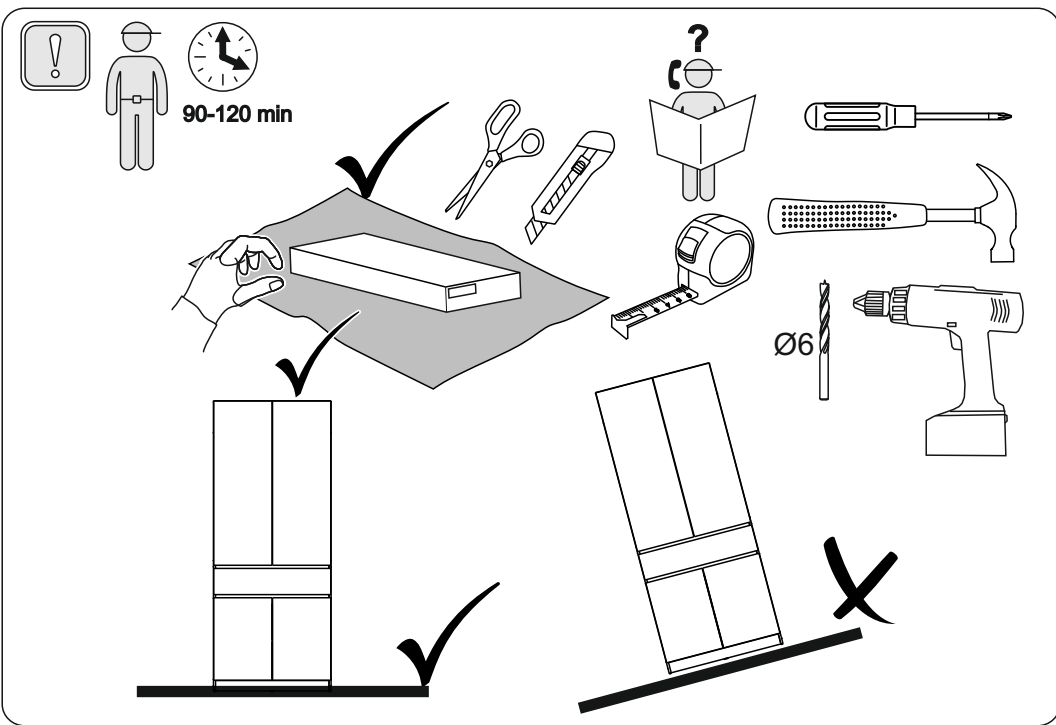

900x2216x506мм
ШxВxГ

Уважаемые покупатели! Идеального качества сборки можно добиться только путем привлечения **ПРОФЕССИОНАЛЬНОГО** (толкового) сборщика мебели.

ОСТОРОЖНО! Во избежание сколов и порчи деталей будьте аккуратны во время сборки.

END

317.002

5

Модульная система "Манхеттен» Шкаф трехстворчатый

1349x2216x506мм
ШxВxГ

Уважаемые покупатели! Идеального качества сборки можно добиться только путем привлечения **ПРОФЕССИОНАЛЬНОГО** (толкового) сборщика мебели.