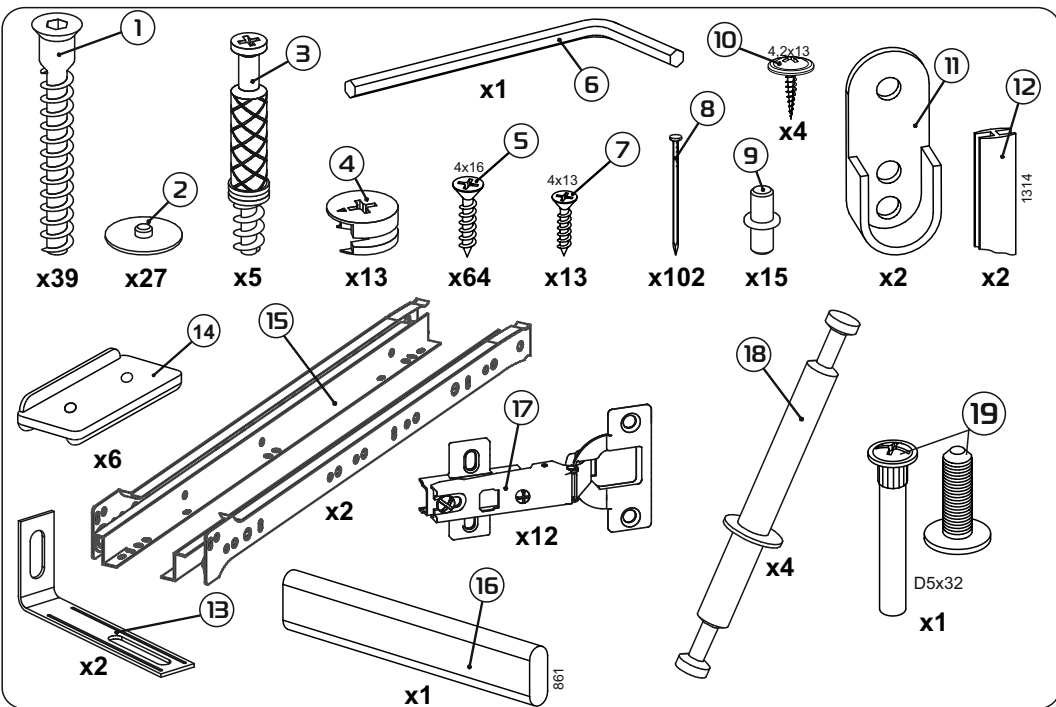

END

317.002

5

Модульная система "Манхеттен» Шкаф трехстворчатый

1349x2216x506мм
ШxВxГ

Уважаемые покупатели! Идеального качества сборки можно добиться только путем привлечения **ПРОФЕССИОНАЛЬНОГО** (толкового) сборщика мебели.

ОСТОРОЖНО! Во избежание сколов и порчи деталей будьте аккуратны во время сборки.

- | | |
|--------------------|---------------------|
| 1 2200x490x16 (x1) | 14 120x810x16 (x1) |
| 2 2200x490x16 (x1) | 15 445x200x16 (x1) |
| 3 2104x490x16 (x1) | 16 866x80x16 (x2) |
| 4 1349x490x16 (x1) | 17 400x120x16 (x4) |
| 5 1315x490x16 (x1) | 18 120x377x16 (x1) |
| 6 866x490x16 (x1) | 19 433x80x16 (x2) |
| 7 866x490x16 (x1) | 20 400x80x16 (x1) |
| 8 866x490x16 (x1) | 21 1254x445x16 (x3) |
| 9 433x490x16 (x2) | 22 630x445x16 (x3) |
| 10 433x490x16 (x1) | 23 1344x426x3 (x5) |
| 11 433x490x16 (x1) | 24 839x400x3 (x1) |
| 12 894x200x16 (x1) | 25 406x400x3 (x1) |
| 13 1315x80x16 (x2) | |