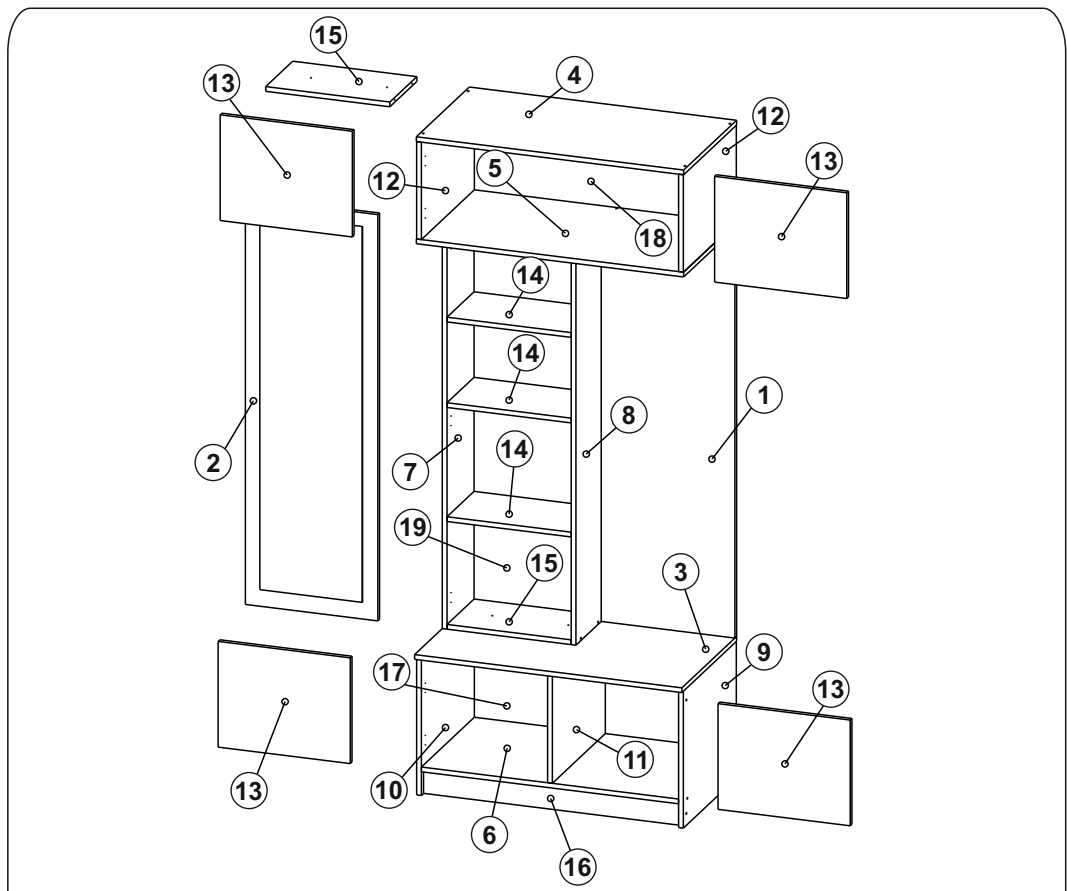

Модульная система "Веллум" Вешалка с зеркалом

900x2216x506мм
ШxВxГ

Уважаемые покупатели! Идеального качества сборки можно добиться только путем привлечения **ПРОФЕССИОНАЛЬНОГО** (толкового) сборщика мебели.

ОСТОРОЖНО! Во избежание сколов и порчи деталей будьте аккуратны во время сборки.

- | | | | |
|----|------------------|----|-----------------|
| 1 | 1378x450x16 (x1) | 11 | 366x490x16 (x1) |
| 2 | 1368x458x16 (x1) | 12 | 328x490x16 (x2) |
| 3 | 900x506x16 (x1) | 13 | 356x445x16 (x4) |
| 4 | 900x490x16 (x1) | 14 | 418x250x16 (x3) |
| 5 | 900x490x16 (x1) | 15 | 418x250x16 (x2) |
| 6 | 866x490x16 (x1) | 16 | 866x80x16 (x1) |
| 7 | 1378x250x3 (x1) | 17 | 895x395x3 (x1) |
| 8 | 1378x250x16 (x1) | 18 | 895x357x3 (x1) |
| 9 | 462x490x16 (x1) | 19 | 1375x447x3 (x1) |
| 10 | 462x490x16 (x1) | | |

END

317.002

5

Модульная система "Манхеттен» Шкаф трехстворчатый

1349x2216x506мм
ШxВxГ

Уважаемые покупатели! Идеального качества сборки можно добиться только путем привлечения **ПРОФЕССИОНАЛЬНОГО** (толкового) сборщика мебели.