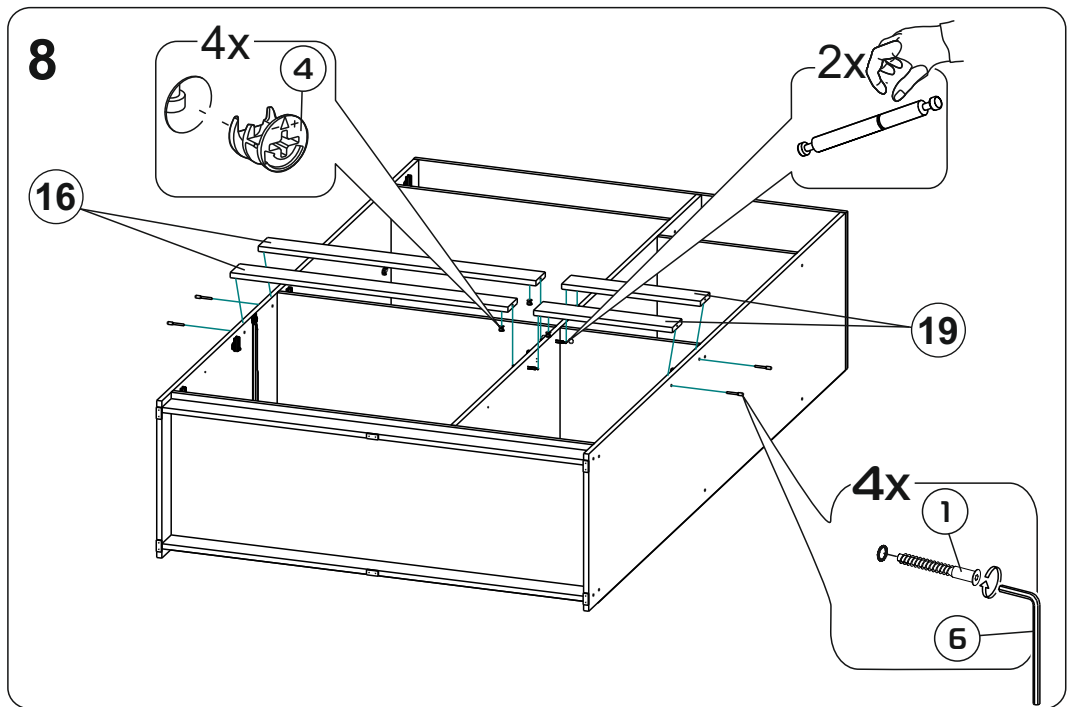

END

317.002

5

Модульная система "Манхеттен» Шкаф трехстворчатый

1349x2216x506мм
ШxВxГ

Уважаемые покупатели! Идеального качества сборки можно добиться только путем привлечения **ПРОФЕССИОНАЛЬНОГО** (толкового) сборщика мебели.

ОСТОРОЖНО! Во избежание сколов и порчи деталей будьте аккуратны во время сборки.

- | | |
|--------------------|---------------------|
| 1 2200x490x16 (x1) | 14 120x810x16 (x1) |
| 2 2200x490x16 (x1) | 15 445x200x16 (x1) |
| 3 2104x490x16 (x1) | 16 866x80x16 (x2) |
| 4 1349x490x16 (x1) | 17 400x120x16 (x4) |
| 5 1315x490x16 (x1) | 18 120x377x16 (x1) |
| 6 866x490x16 (x1) | 19 433x80x16 (x2) |
| 7 866x490x16 (x1) | 20 400x80x16 (x1) |
| 8 866x490x16 (x1) | 21 1254x445x16 (x3) |
| 9 433x490x16 (x2) | 22 630x445x16 (x3) |
| 10 433x490x16 (x1) | 23 1344x426x3 (x5) |
| 11 433x490x16 (x1) | 24 839x400x3 (x1) |
| 12 894x200x16 (x1) | 25 406x400x3 (x1) |
| 13 1315x80x16 (x2) | |