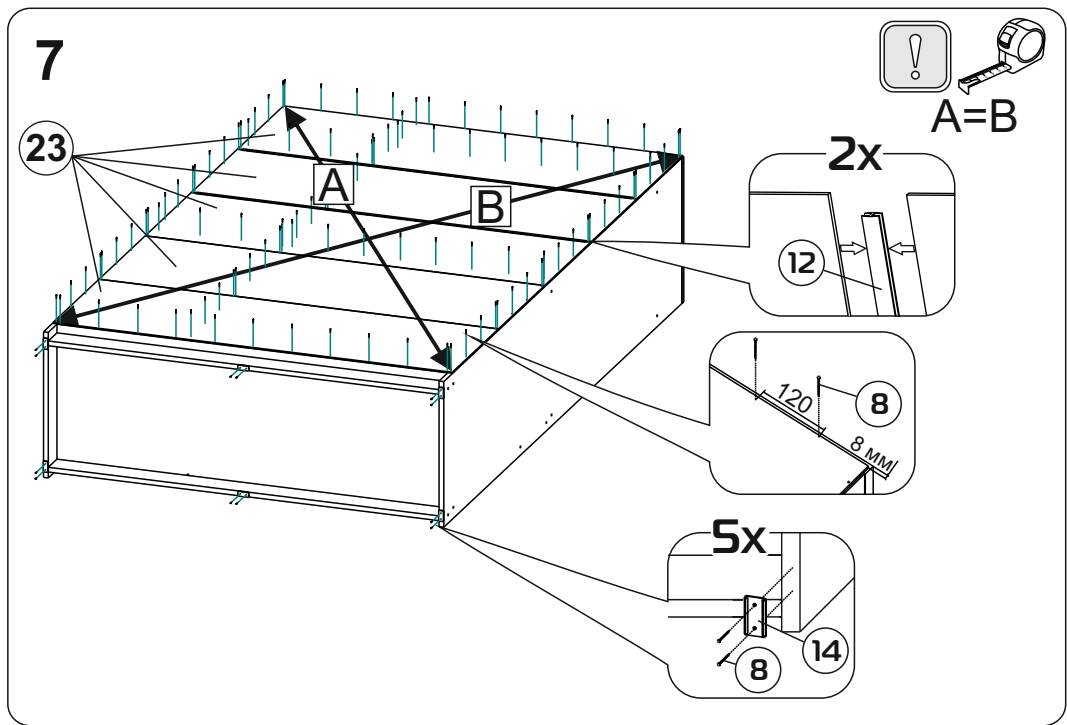

END

317.002

5

Модульная система "Манхеттен» Шкаф трехстворчатый

1349x2216x506мм
ШxВxГ

Уважаемые покупатели! Идеального качества сборки можно добиться только путем привлечения **ПРОФЕССИОНАЛЬНОГО** (толкового) сборщика мебели.

ОСТОРОЖНО! Во избежание сколов и порчи деталей будьте аккуратны во время сборки.

- | | |
|--------------------|---------------------|
| 1 2200x490x16 (x1) | 14 120x810x16 (x1) |
| 2 2200x490x16 (x1) | 15 445x200x16 (x1) |
| 3 2104x490x16 (x1) | 16 866x80x16 (x2) |
| 4 1349x490x16 (x1) | 17 400x120x16 (x4) |
| 5 1315x490x16 (x1) | 18 120x377x16 (x1) |
| 6 866x490x16 (x1) | 19 433x80x16 (x2) |
| 7 866x490x16 (x1) | 20 400x80x16 (x1) |
| 8 866x490x16 (x1) | 21 1254x445x16 (x3) |
| 9 433x490x16 (x2) | 22 630x445x16 (x3) |
| 10 433x490x16 (x1) | 23 1344x426x3 (x5) |
| 11 433x490x16 (x1) | 24 839x400x3 (x1) |
| 12 894x200x16 (x1) | 25 406x400x3 (x1) |
| 13 1315x80x16 (x2) | |