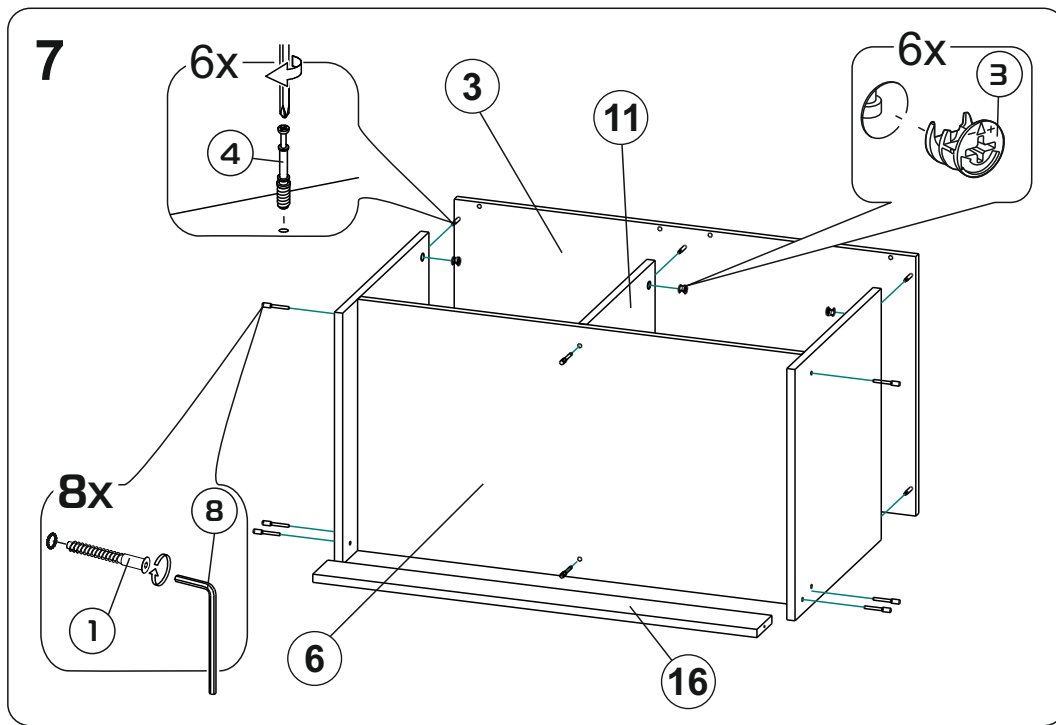

Модульная система "Веллум" Вешалка с зеркалом

900x2216x506мм
ШxВxГ

Уважаемые покупатели! Идеального качества сборки можно добиться только путем привлечения **ПРОФЕССИОНАЛЬНОГО** (толкового) сборщика мебели.

ОСТОРОЖНО! Во избежание сколов и порчи деталей будьте аккуратны во время сборки.

- | | | | |
|----|------------------|----|-----------------|
| 1 | 1378x450x16 (x1) | 11 | 366x490x16 (x1) |
| 2 | 1368x458x16 (x1) | 12 | 328x490x16 (x2) |
| 3 | 900x506x16 (x1) | 13 | 356x445x16 (x4) |
| 4 | 900x490x16 (x1) | 14 | 418x250x16 (x3) |
| 5 | 900x490x16 (x1) | 15 | 418x250x16 (x2) |
| 6 | 866x490x16 (x1) | 16 | 866x80x16 (x1) |
| 7 | 1378x250x3 (x1) | 17 | 895x395x3 (x1) |
| 8 | 1378x250x16 (x1) | 18 | 895x357x3 (x1) |
| 9 | 462x490x16 (x1) | 19 | 1375x447x3 (x1) |
| 10 | 462x490x16 (x1) | | |

END

317.002

5

Модульная система "Манхеттен» Шкаф трехстворчатый

1349x2216x506мм
ШxВxГ

Уважаемые покупатели! Идеального качества сборки можно добиться только путем привлечения **ПРОФЕССИОНАЛЬНОГО** (толкового) сборщика мебели.