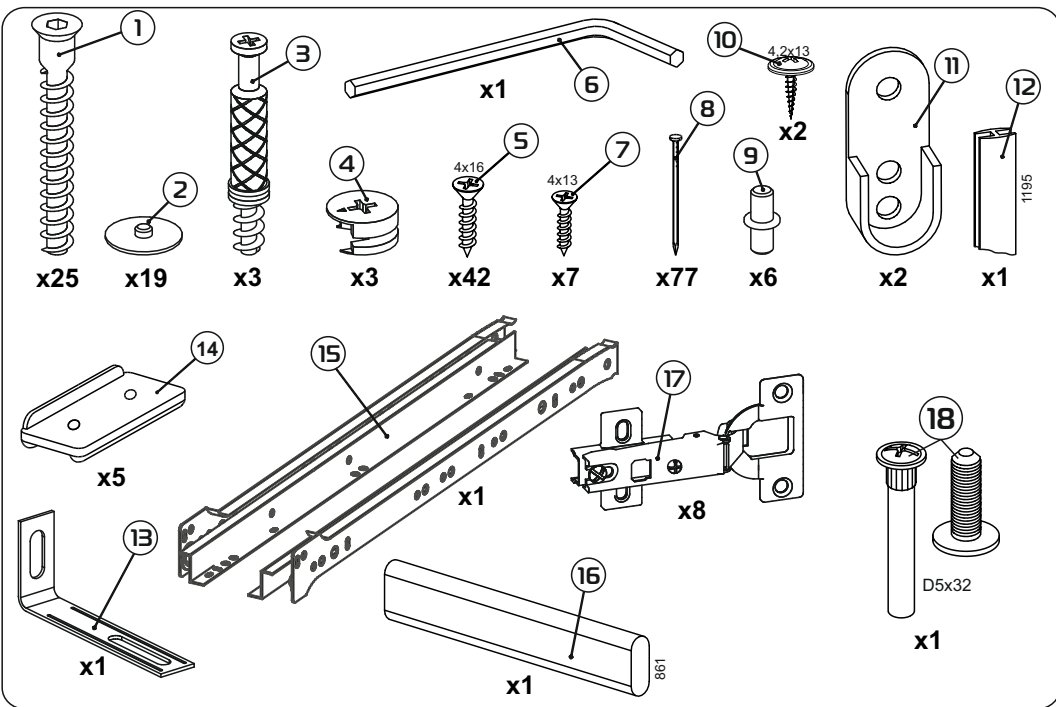

900x2216x506мм
ШxВxГ

Уважаемые покупатели! Идеального качества сборки можно добиться только путем привлечения **ПРОФЕССИОНАЛЬНОГО** (толкового) сборщика мебели.

ОСТОРОЖНО! Во избежание сколов и порчи деталей будьте аккуратны во время сборки.

END

317.002

5

Модульная система "Манхеттен» Шкаф трехстворчатый

1349x2216x506мм
ШxВxГ

Уважаемые покупатели! Идеального качества сборки можно добиться только путем привлечения **ПРОФЕССИОНАЛЬНОГО** (толкового) сборщика мебели.

ОСТОРОЖНО! Во избежание сколов и порчи деталей будьте аккуратны во время сборки.

- | | |
|--------------------|---------------------|
| 1 2200x490x16 (x1) | 14 120x810x16 (x1) |
| 2 2200x490x16 (x1) | 15 445x200x16 (x1) |
| 3 2104x490x16 (x1) | 16 866x80x16 (x2) |
| 4 1349x490x16 (x1) | 17 400x120x16 (x4) |
| 5 1315x490x16 (x1) | 18 120x377x16 (x1) |
| 6 866x490x16 (x1) | 19 433x80x16 (x2) |
| 7 866x490x16 (x1) | 20 400x80x16 (x1) |
| 8 866x490x16 (x1) | 21 1254x445x16 (x3) |
| 9 433x490x16 (x2) | 22 630x445x16 (x3) |
| 10 433x490x16 (x1) | 23 1344x426x3 (x5) |
| 11 433x490x16 (x1) | 24 839x400x3 (x1) |
| 12 894x200x16 (x1) | 25 406x400x3 (x1) |
| 13 1315x80x16 (x2) | |