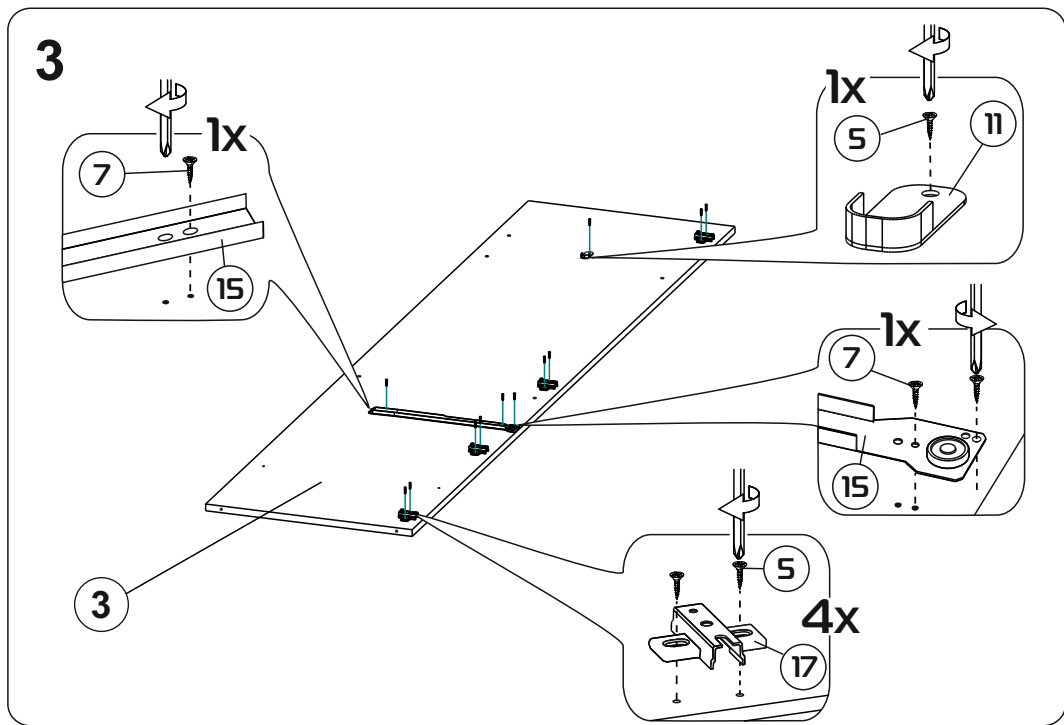

END

317.002

5

Модульная система "Манхеттен» Шкаф трехстворчатый

1349x2216x506мм
ШxВxГ

Уважаемые покупатели! Идеального качества сборки можно добиться только путем привлечения **ПРОФЕССИОНАЛЬНОГО** (толкового) сборщика мебели.

ОСТОРОЖНО! Во избежание сколов и порчи деталей будьте аккуратны во время сборки.

- | | |
|--------------------|---------------------|
| 1 2200x490x16 (x1) | 14 120x810x16 (x1) |
| 2 2200x490x16 (x1) | 15 445x200x16 (x1) |
| 3 2104x490x16 (x1) | 16 866x80x16 (x2) |
| 4 1349x490x16 (x1) | 17 400x120x16 (x4) |
| 5 1315x490x16 (x1) | 18 120x377x16 (x1) |
| 6 866x490x16 (x1) | 19 433x80x16 (x2) |
| 7 866x490x16 (x1) | 20 400x80x16 (x1) |
| 8 866x490x16 (x1) | 21 1254x445x16 (x3) |
| 9 433x490x16 (x2) | 22 630x445x16 (x3) |
| 10 433x490x16 (x1) | 23 1344x426x3 (x5) |
| 11 433x490x16 (x1) | 24 839x400x3 (x1) |
| 12 894x200x16 (x1) | 25 406x400x3 (x1) |
| 13 1315x80x16 (x2) | |