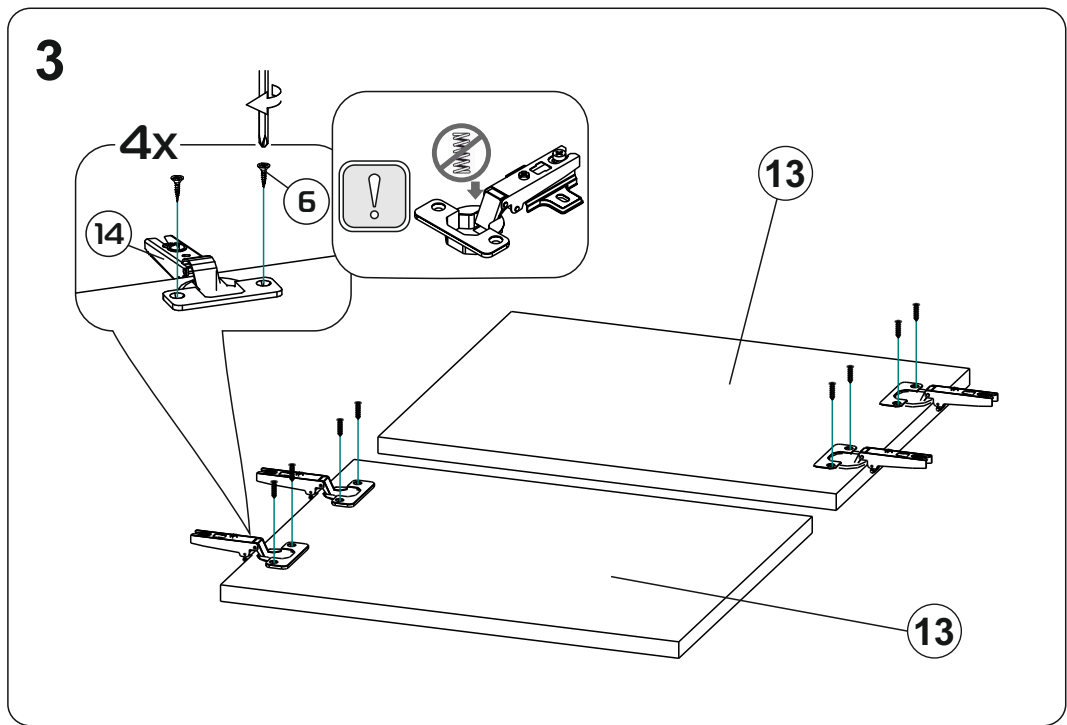

Модульная система "Веллум" Вешалка с зеркалом

900x2216x506мм
ШxВxГ

Уважаемые покупатели! Идеального качества сборки можно добиться только путем привлечения **ПРОФЕССИОНАЛЬНОГО** (толкового) сборщика мебели.

ОСТОРОЖНО! Во избежание сколов и порчи деталей будьте аккуратны во время сборки.

- | | | | |
|----|------------------|----|-----------------|
| 1 | 1378x450x16 (x1) | 11 | 366x490x16 (x1) |
| 2 | 1368x458x16 (x1) | 12 | 328x490x16 (x2) |
| 3 | 900x506x16 (x1) | 13 | 356x445x16 (x4) |
| 4 | 900x490x16 (x1) | 14 | 418x250x16 (x3) |
| 5 | 900x490x16 (x1) | 15 | 418x250x16 (x2) |
| 6 | 866x490x16 (x1) | 16 | 866x80x16 (x1) |
| 7 | 1378x250x3 (x1) | 17 | 895x395x3 (x1) |
| 8 | 1378x250x16 (x1) | 18 | 895x357x3 (x1) |
| 9 | 462x490x16 (x1) | 19 | 1375x447x3 (x1) |
| 10 | 462x490x16 (x1) | | |

END

317.002

5

Модульная система "Манхеттен» Шкаф трехстворчатый

1349x2216x506мм
ШxВxГ

Уважаемые покупатели! Идеального качества сборки можно добиться только путем привлечения **ПРОФЕССИОНАЛЬНОГО** (толкового) сборщика мебели.