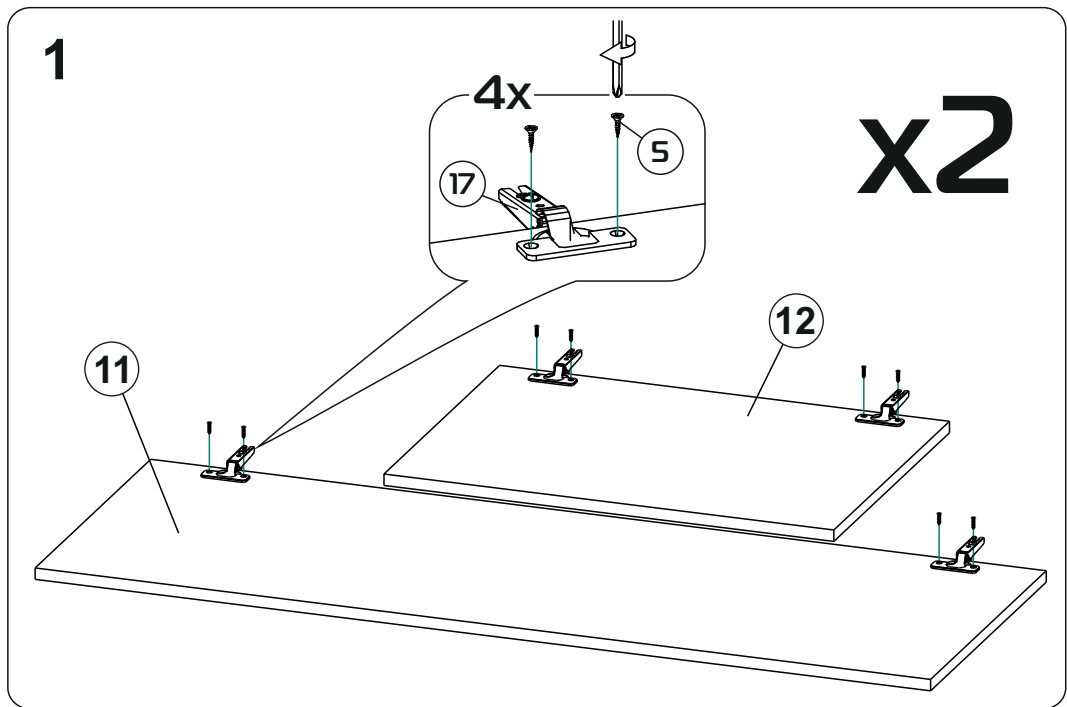

900x2216x506мм
ШxВxГ

Уважаемые покупатели! Идеального качества сборки можно добиться только путем привлечения **ПРОФЕССИОНАЛЬНОГО** (толкового) сборщика мебели.

ОСТОРОЖНО! Во избежание сколов и порчи деталей будьте аккуратны во время сборки.

END

317.002

5

Модульная система "Манхеттен» Шкаф трехстворчатый

1349x2216x506мм
ШxВxГ

Уважаемые покупатели! Идеального качества сборки можно добиться только путем привлечения **ПРОФЕССИОНАЛЬНОГО** (толкового) сборщика мебели.