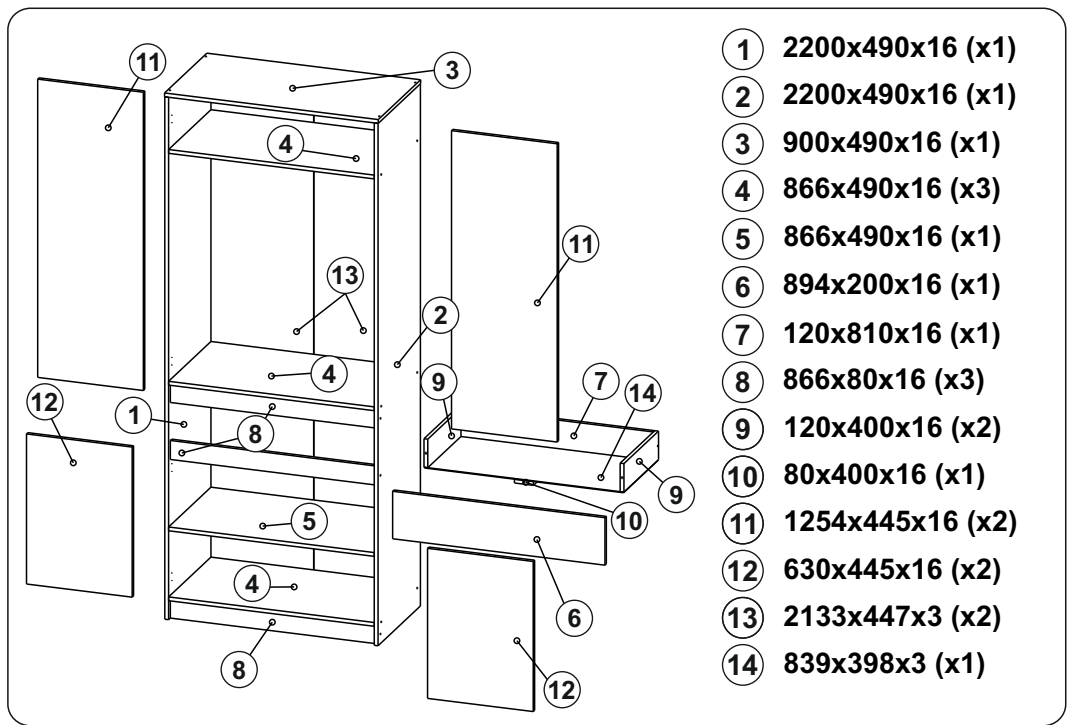

900x2216x506мм
ШxВxГ

Уважаемые покупатели! Идеального качества сборки можно добиться только путем привлечения **ПРОФЕССИОНАЛЬНОГО** (толкового) сборщика мебели.

ОСТОРОЖНО! Во избежание сколов и порчи деталей будьте аккуратны во время сборки.

END

317.002

5

Модульная система "Манхеттен» Шкаф трехстворчатый

1349x2216x506мм
ШxВxГ

Уважаемые покупатели! Идеального качества сборки можно добиться только путем привлечения **ПРОФЕССИОНАЛЬНОГО** (толкового) сборщика мебели.

ОСТОРОЖНО! Во избежание сколов и порчи деталей будьте аккуратны во время сборки.

- | | |
|--------------------|---------------------|
| 1 2200x490x16 (x1) | 14 120x810x16 (x1) |
| 2 2200x490x16 (x1) | 15 445x200x16 (x1) |
| 3 2104x490x16 (x1) | 16 866x80x16 (x2) |
| 4 1349x490x16 (x1) | 17 400x120x16 (x4) |
| 5 1315x490x16 (x1) | 18 120x377x16 (x1) |
| 6 866x490x16 (x1) | 19 433x80x16 (x2) |
| 7 866x490x16 (x1) | 20 400x80x16 (x1) |
| 8 866x490x16 (x1) | 21 1254x445x16 (x3) |
| 9 433x490x16 (x2) | 22 630x445x16 (x3) |
| 10 433x490x16 (x1) | 23 1344x426x3 (x5) |
| 11 433x490x16 (x1) | 24 839x400x3 (x1) |
| 12 894x200x16 (x1) | 25 406x400x3 (x1) |
| 13 1315x80x16 (x2) | |