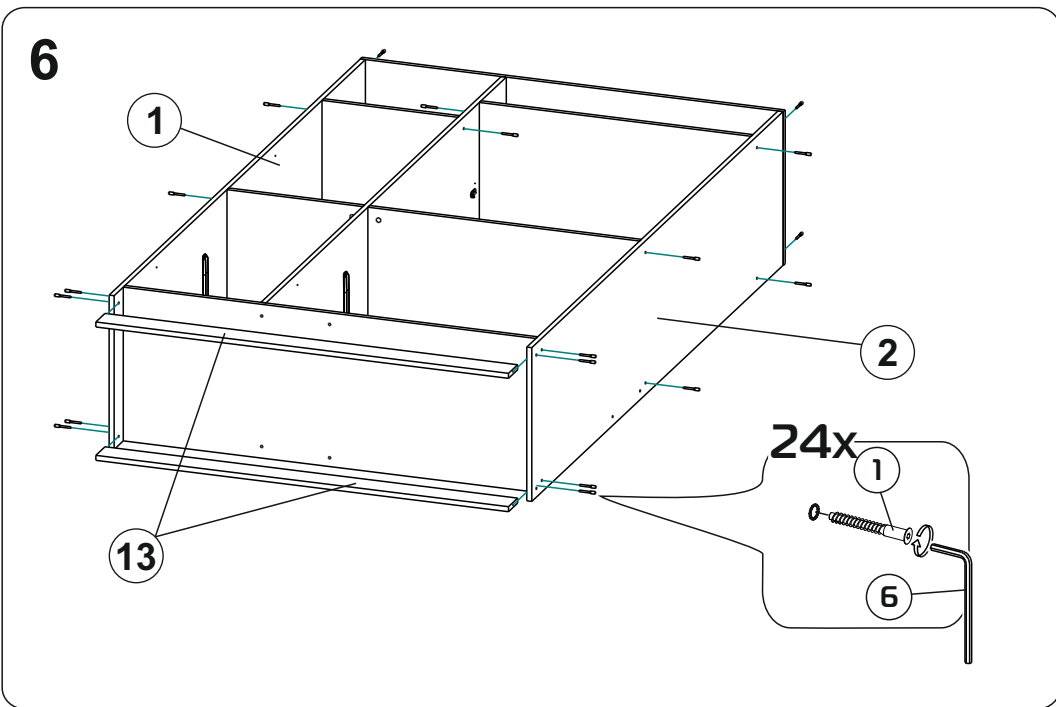

END

317.002

5

Модульная система "Манхеттен» Шкаф трехстворчатый

1349x2216x506мм
ШxВxГ

Уважаемые покупатели! Идеального качества сборки можно добиться только путем привлечения **ПРОФЕССИОНАЛЬНОГО** (толкового) сборщика мебели.

ОСТОРОЖНО! Во избежание сколов и порчи деталей будьте аккуратны во время сборки.

- | | |
|--------------------|---------------------|
| 1 2200x490x16 (x1) | 14 120x810x16 (x1) |
| 2 2200x490x16 (x1) | 15 445x200x16 (x1) |
| 3 2104x490x16 (x1) | 16 866x80x16 (x2) |
| 4 1349x490x16 (x1) | 17 400x120x16 (x4) |
| 5 1315x490x16 (x1) | 18 120x377x16 (x1) |
| 6 866x490x16 (x1) | 19 433x80x16 (x2) |
| 7 866x490x16 (x1) | 20 400x80x16 (x1) |
| 8 866x490x16 (x1) | 21 1254x445x16 (x3) |
| 9 433x490x16 (x2) | 22 630x445x16 (x3) |
| 10 433x490x16 (x1) | 23 1344x426x3 (x5) |
| 11 433x490x16 (x1) | 24 839x400x3 (x1) |
| 12 894x200x16 (x1) | 25 406x400x3 (x1) |
| 13 1315x80x16 (x2) | |