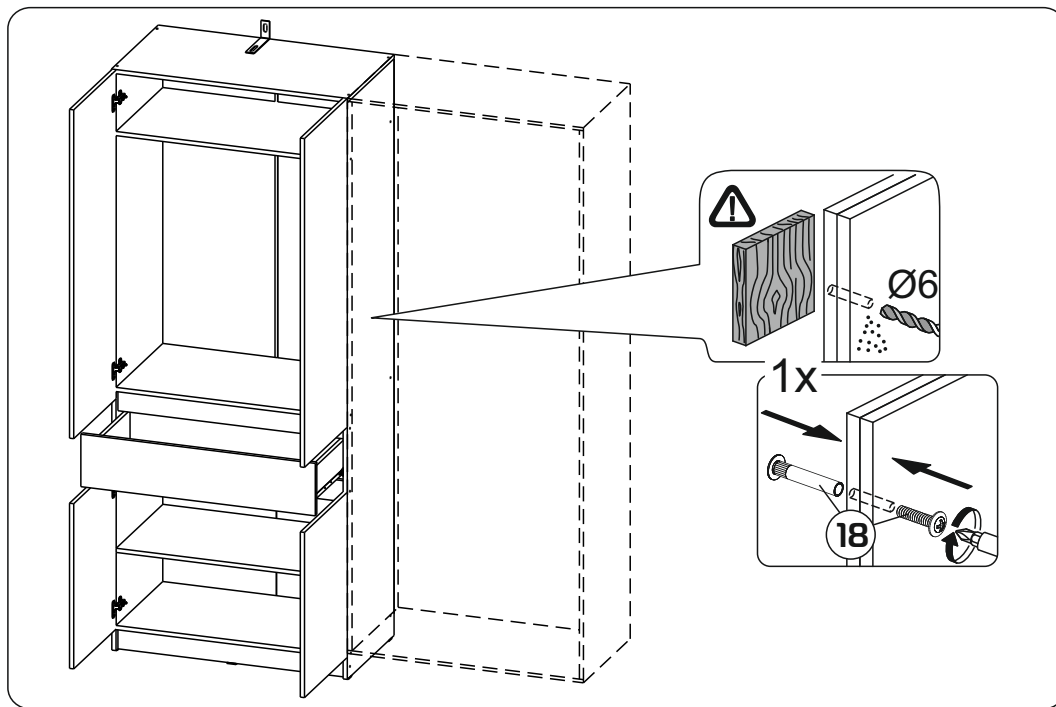

900x2216x506мм
ШxВxГ

Уважаемые покупатели! Идеального качества сборки можно добиться только путем привлечения **ПРОФЕССИОНАЛЬНОГО** (толкового) сборщика мебели.

ОСТОРОЖНО! Во избежание сколов и порчи деталей будьте аккуратны во время сборки.

END

317.002

5

Модульная система "Манхеттен» Шкаф трехстворчатый

1349x2216x506мм
ШxВxГ

Уважаемые покупатели! Идеального качества сборки можно добиться только путем привлечения **ПРОФЕССИОНАЛЬНОГО** (толкового) сборщика мебели.