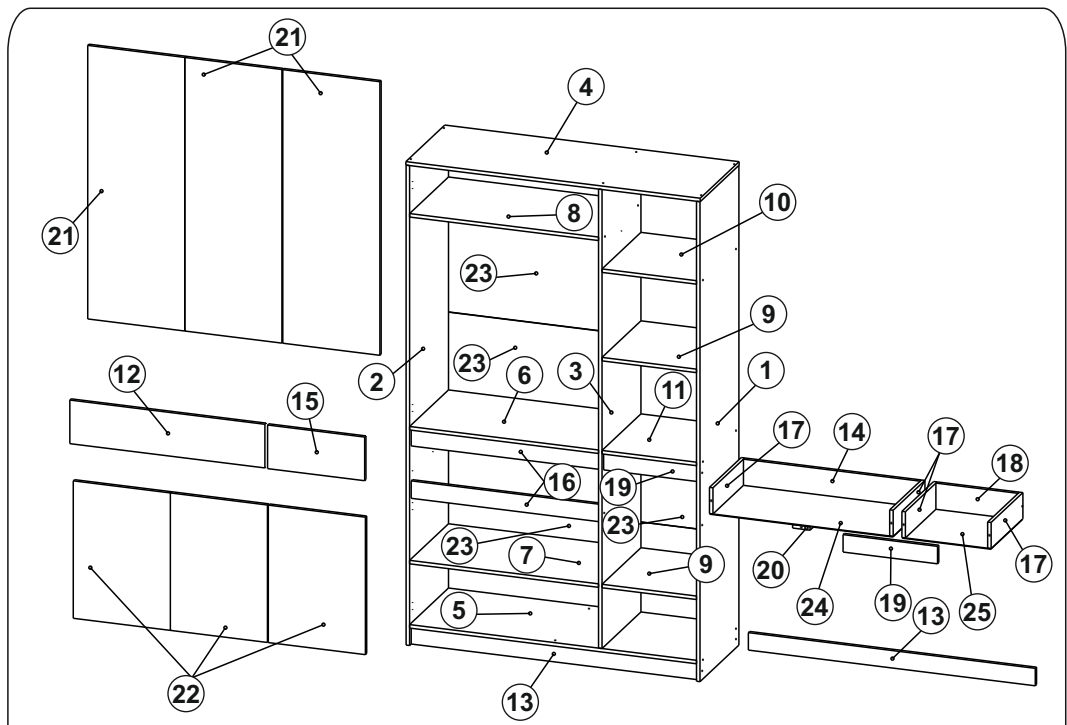

END

317.002

5

Модульная система "Манхеттен» Шкаф трехстворчатый

1349x2216x506мм
ШxВxГ

Уважаемые покупатели! Идеального качества сборки можно добиться только путем привлечения **ПРОФЕССИОНАЛЬНОГО** (толкового) сборщика мебели.

ОСТОРОЖНО! Во избежание сколов и порчи деталей будьте аккуратны во время сборки.

- | | |
|--------------------|---------------------|
| 1 2200x490x16 (x1) | 14 120x810x16 (x1) |
| 2 2200x490x16 (x1) | 15 445x200x16 (x1) |
| 3 2104x490x16 (x1) | 16 866x80x16 (x2) |
| 4 1349x490x16 (x1) | 17 400x120x16 (x4) |
| 5 1315x490x16 (x1) | 18 120x377x16 (x1) |
| 6 866x490x16 (x1) | 19 433x80x16 (x2) |
| 7 866x490x16 (x1) | 20 400x80x16 (x1) |
| 8 866x490x16 (x1) | 21 1254x445x16 (x3) |
| 9 433x490x16 (x2) | 22 630x445x16 (x3) |
| 10 433x490x16 (x1) | 23 1344x426x3 (x5) |
| 11 433x490x16 (x1) | 24 839x400x3 (x1) |
| 12 894x200x16 (x1) | 25 406x400x3 (x1) |
| 13 1315x80x16 (x2) | |