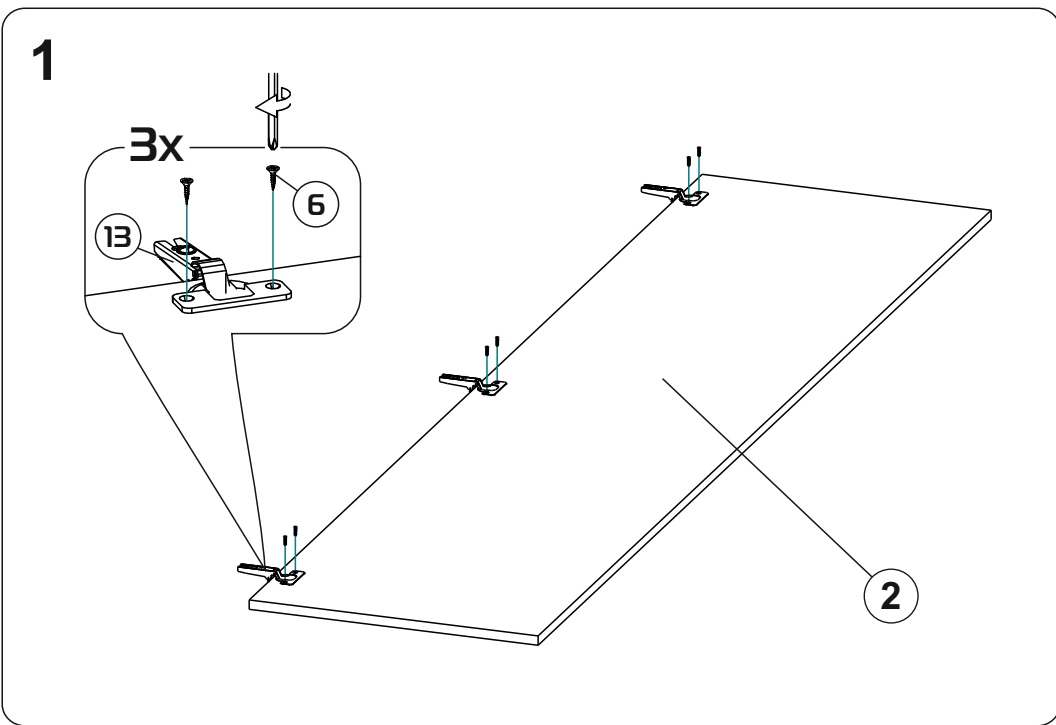

Модульная система "Веллум" Вешалка с зеркалом

900x2216x506мм
ШxВxГ

Уважаемые покупатели! Идеального качества сборки можно добиться только путем привлечения **ПРОФЕССИОНАЛЬНОГО** (толкового) сборщика мебели.

ОСТОРОЖНО! Во избежание сколов и порчи деталей будьте аккуратны во время сборки.

- | | | | |
|----|------------------|----|-----------------|
| 1 | 1378x450x16 (x1) | 11 | 366x490x16 (x1) |
| 2 | 1368x458x16 (x1) | 12 | 328x490x16 (x2) |
| 3 | 900x506x16 (x1) | 13 | 356x445x16 (x4) |
| 4 | 900x490x16 (x1) | 14 | 418x250x16 (x3) |
| 5 | 900x490x16 (x1) | 15 | 418x250x16 (x2) |
| 6 | 866x490x16 (x1) | 16 | 866x80x16 (x1) |
| 7 | 1378x250x3 (x1) | 17 | 895x395x3 (x1) |
| 8 | 1378x250x16 (x1) | 18 | 895x357x3 (x1) |
| 9 | 462x490x16 (x1) | 19 | 1375x447x3 (x1) |
| 10 | 462x490x16 (x1) | | |

END

317.002

5

Модульная система "Манхеттен» Шкаф трехстворчатый

1349x2216x506мм
ШxВxГ

Уважаемые покупатели! Идеального качества сборки можно добиться только путем привлечения **ПРОФЕССИОНАЛЬНОГО** (толкового) сборщика мебели.