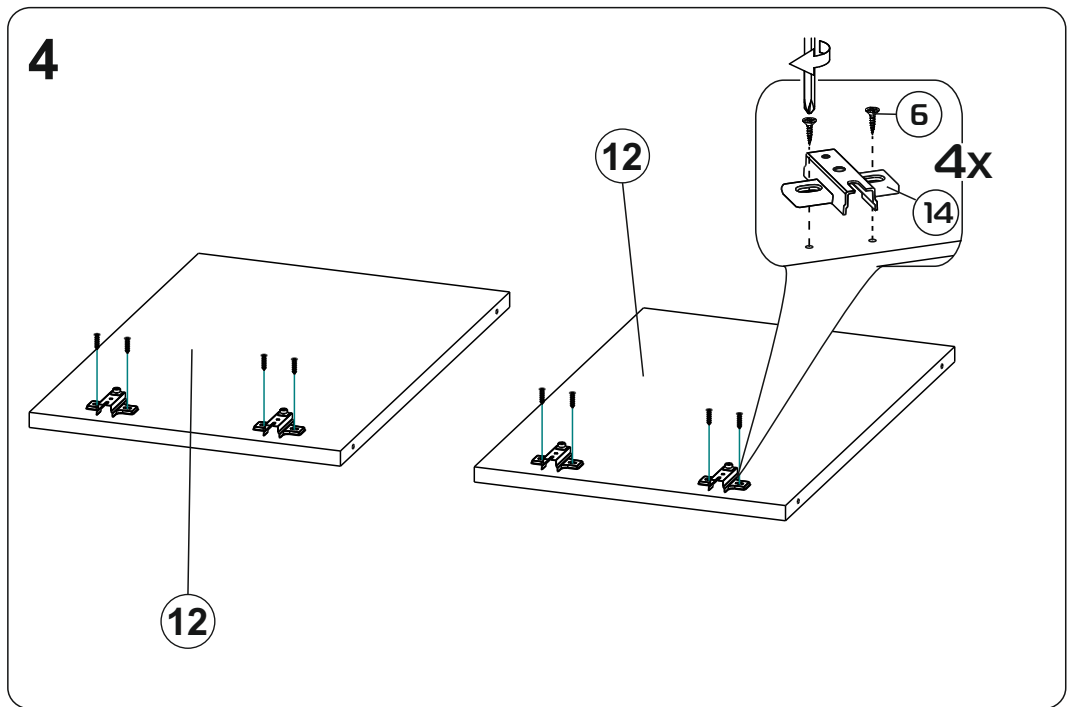

Модульная система "Веллум" Вешалка с зеркалом

900x2216x506мм
ШxВxГ

Уважаемые покупатели! Идеального качества сборки можно добиться только путем привлечения **ПРОФЕССИОНАЛЬНОГО** (толкового) сборщика мебели.

ОСТОРОЖНО! Во избежание сколов и порчи деталей будьте аккуратны во время сборки.

- | | | | |
|----|------------------|----|-----------------|
| 1 | 1378x450x16 (x1) | 11 | 366x490x16 (x1) |
| 2 | 1368x458x16 (x1) | 12 | 328x490x16 (x2) |
| 3 | 900x506x16 (x1) | 13 | 356x445x16 (x4) |
| 4 | 900x490x16 (x1) | 14 | 418x250x16 (x3) |
| 5 | 900x490x16 (x1) | 15 | 418x250x16 (x2) |
| 6 | 866x490x16 (x1) | 16 | 866x80x16 (x1) |
| 7 | 1378x250x3 (x1) | 17 | 895x395x3 (x1) |
| 8 | 1378x250x16 (x1) | 18 | 895x357x3 (x1) |
| 9 | 462x490x16 (x1) | 19 | 1375x447x3 (x1) |
| 10 | 462x490x16 (x1) | | |

END

317.002

5

Модульная система "Манхеттен» Шкаф трехстворчатый

1349x2216x506мм
ШxВxГ

Уважаемые покупатели! Идеального качества сборки можно добиться только путем привлечения **ПРОФЕССИОНАЛЬНОГО** (толкового) сборщика мебели.