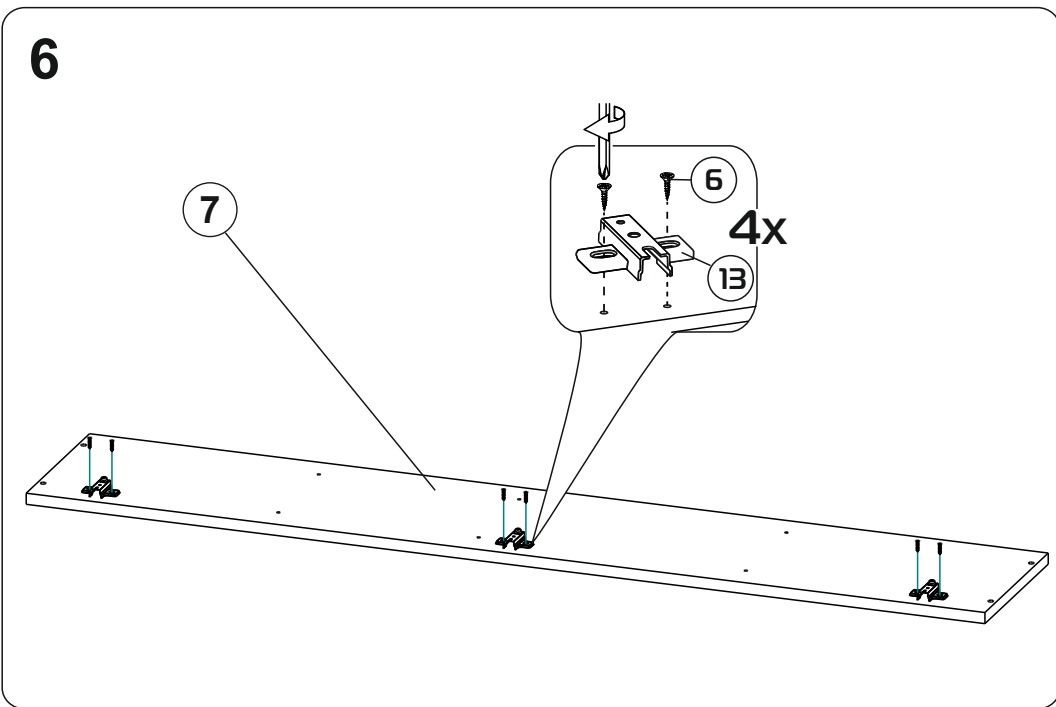

Модульная система "Веллум" Вешалка с зеркалом

900x2216x506мм
ШxВxГ

Уважаемые покупатели! Идеального качества сборки можно добиться только путем привлечения **ПРОФЕССИОНАЛЬНОГО** (толкового) сборщика мебели.

ОСТОРОЖНО! Во избежание сколов и порчи деталей будьте аккуратны во время сборки.

- | | | | |
|----|------------------|----|-----------------|
| 1 | 1378x450x16 (x1) | 11 | 366x490x16 (x1) |
| 2 | 1368x458x16 (x1) | 12 | 328x490x16 (x2) |
| 3 | 900x506x16 (x1) | 13 | 356x445x16 (x4) |
| 4 | 900x490x16 (x1) | 14 | 418x250x16 (x3) |
| 5 | 900x490x16 (x1) | 15 | 418x250x16 (x2) |
| 6 | 866x490x16 (x1) | 16 | 866x80x16 (x1) |
| 7 | 1378x250x3 (x1) | 17 | 895x395x3 (x1) |
| 8 | 1378x250x16 (x1) | 18 | 895x357x3 (x1) |
| 9 | 462x490x16 (x1) | 19 | 1375x447x3 (x1) |
| 10 | 462x490x16 (x1) | | |

END

317.002

5

Модульная система "Манхеттен» Шкаф трехстворчатый

1349x2216x506мм
ШxВxГ

Уважаемые покупатели! Идеального качества сборки можно добиться только путем привлечения **ПРОФЕССИОНАЛЬНОГО** (толкового) сборщика мебели.