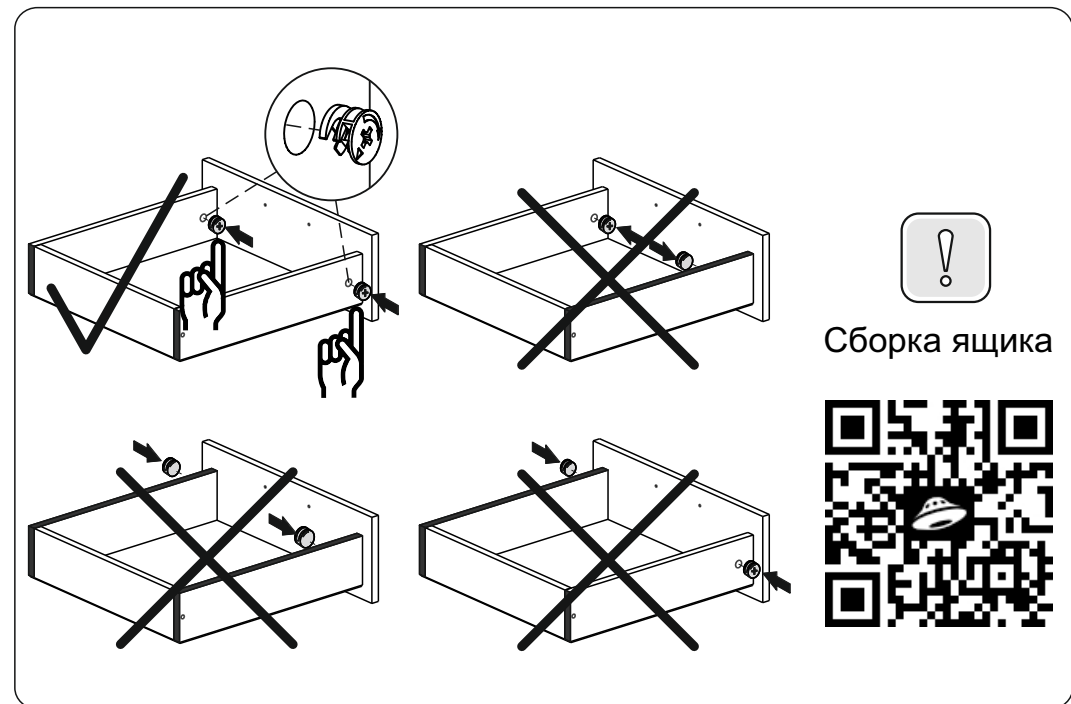

900x2216x506мм
ШxВxГ

Уважаемые покупатели! Идеального качества сборки можно добиться только путем привлечения **ПРОФЕССИОНАЛЬНОГО** (толкового) сборщика мебели.

ОСТОРОЖНО! Во избежание сколов и порчи деталей будьте аккуратны во время сборки.

END

317.002

5

Модульная система "Манхеттен» Шкаф трехстворчатый

1349x2216x506мм
ШxВxГ

Уважаемые покупатели! Идеального качества сборки можно добиться только путем привлечения **ПРОФЕССИОНАЛЬНОГО** (толкового) сборщика мебели.