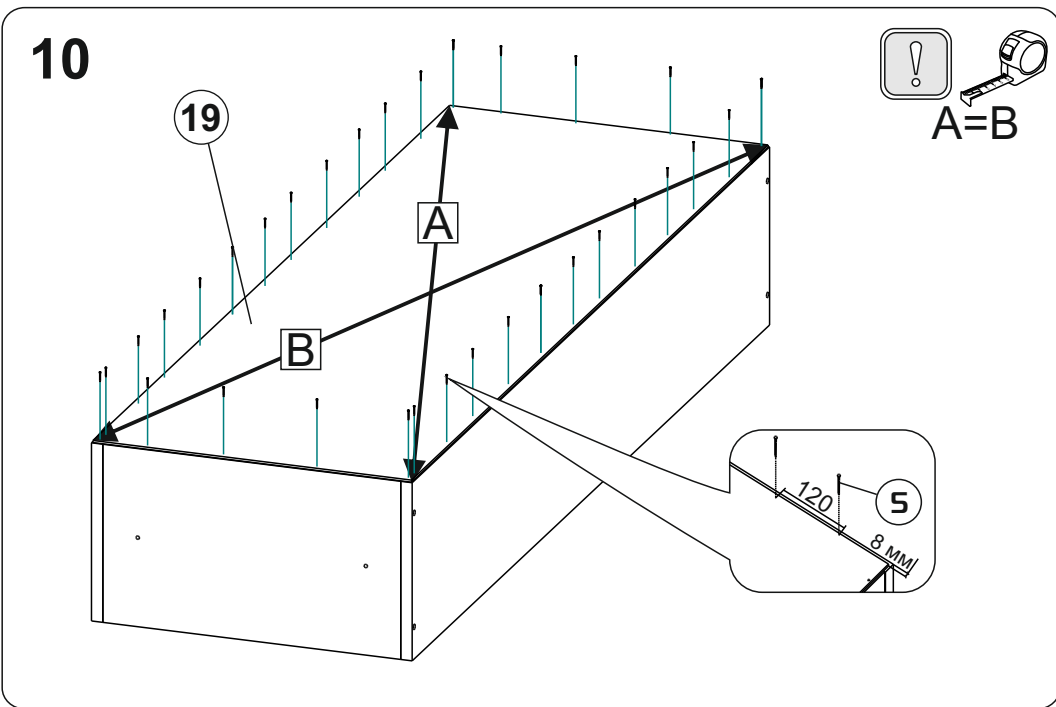

Модульная система "Веллум" Вешалка с зеркалом

900x2216x506мм
ШxВxГ

Уважаемые покупатели! Идеального качества сборки можно добиться только путем привлечения **ПРОФЕССИОНАЛЬНОГО** (толкового) сборщика мебели.

ОСТОРОЖНО! Во избежание сколов и порчи деталей будьте аккуратны во время сборки.

- | | | | |
|----|------------------|----|-----------------|
| 1 | 1378x450x16 (x1) | 11 | 366x490x16 (x1) |
| 2 | 1368x458x16 (x1) | 12 | 328x490x16 (x2) |
| 3 | 900x506x16 (x1) | 13 | 356x445x16 (x4) |
| 4 | 900x490x16 (x1) | 14 | 418x250x16 (x3) |
| 5 | 900x490x16 (x1) | 15 | 418x250x16 (x2) |
| 6 | 866x490x16 (x1) | 16 | 866x80x16 (x1) |
| 7 | 1378x250x3 (x1) | 17 | 895x395x3 (x1) |
| 8 | 1378x250x16 (x1) | 18 | 895x357x3 (x1) |
| 9 | 462x490x16 (x1) | 19 | 1375x447x3 (x1) |
| 10 | 462x490x16 (x1) | | |

END

317.002

5

Модульная система "Манхеттен» Шкаф трехстворчатый

1349x2216x506мм
ШxВxГ

Уважаемые покупатели! Идеального качества сборки можно добиться только путем привлечения **ПРОФЕССИОНАЛЬНОГО** (толкового) сборщика мебели.