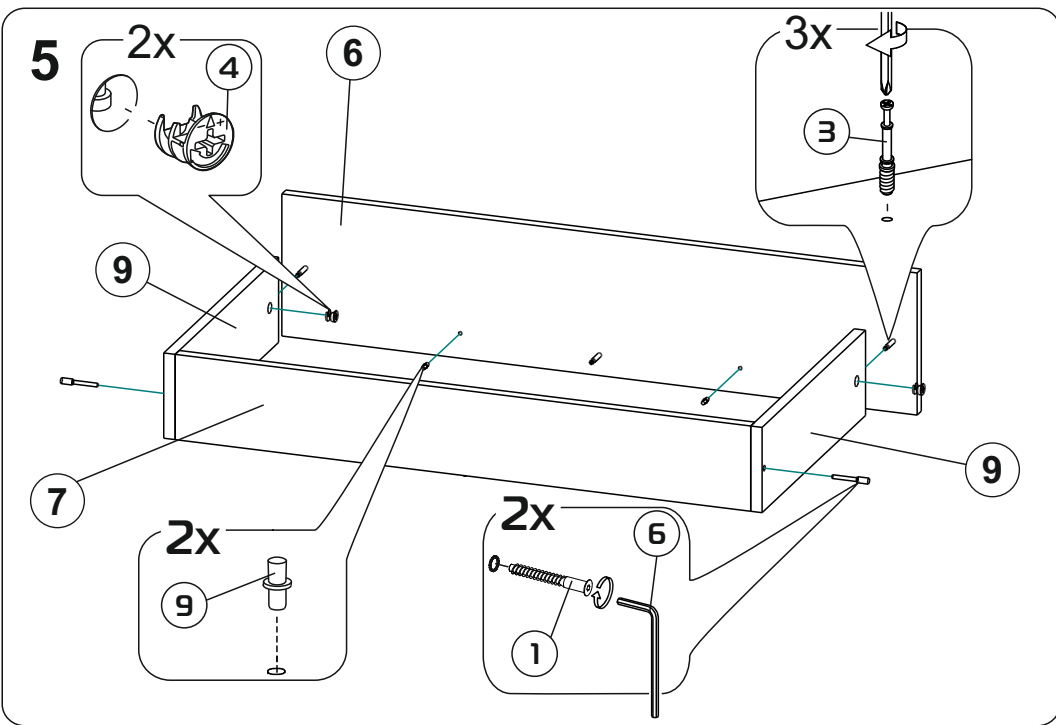

900x2216x506мм
ШxВxГ

Уважаемые покупатели! Идеального качества сборки можно добиться только путем привлечения **ПРОФЕССИОНАЛЬНОГО** (толкового) сборщика мебели.

ОСТОРОЖНО! Во избежание сколов и порчи деталей будьте аккуратны во время сборки.

END

317.002

5

Модульная система "Манхеттен» Шкаф трехстворчатый

1349x2216x506мм
ШxВxГ

Уважаемые покупатели! Идеального качества сборки можно добиться только путем привлечения **ПРОФЕССИОНАЛЬНОГО** (толкового) сборщика мебели.