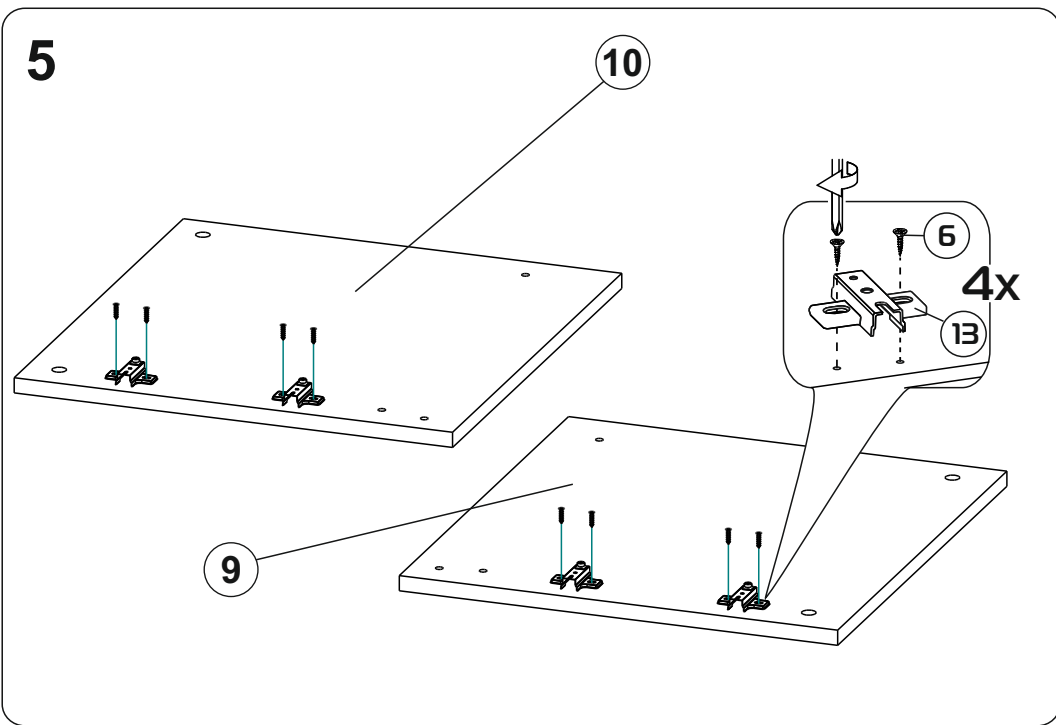

Модульная система "Веллум" Вешалка с зеркалом

900x2216x506мм
ШxВxГ

Уважаемые покупатели! Идеального качества сборки можно добиться только путем привлечения **ПРОФЕССИОНАЛЬНОГО** (толкового) сборщика мебели.

ОСТОРОЖНО! Во избежание сколов и порчи деталей будьте аккуратны во время сборки.

- | | | | |
|----|------------------|----|-----------------|
| 1 | 1378x450x16 (x1) | 11 | 366x490x16 (x1) |
| 2 | 1368x458x16 (x1) | 12 | 328x490x16 (x2) |
| 3 | 900x506x16 (x1) | 13 | 356x445x16 (x4) |
| 4 | 900x490x16 (x1) | 14 | 418x250x16 (x3) |
| 5 | 900x490x16 (x1) | 15 | 418x250x16 (x2) |
| 6 | 866x490x16 (x1) | 16 | 866x80x16 (x1) |
| 7 | 1378x250x3 (x1) | 17 | 895x395x3 (x1) |
| 8 | 1378x250x16 (x1) | 18 | 895x357x3 (x1) |
| 9 | 462x490x16 (x1) | 19 | 1375x447x3 (x1) |
| 10 | 462x490x16 (x1) | | |

END

317.002

5

Модульная система "Манхеттен» Шкаф трехстворчатый

1349x2216x506мм
ШxВxГ

Уважаемые покупатели! Идеального качества сборки можно добиться только путем привлечения **ПРОФЕССИОНАЛЬНОГО** (толкового) сборщика мебели.