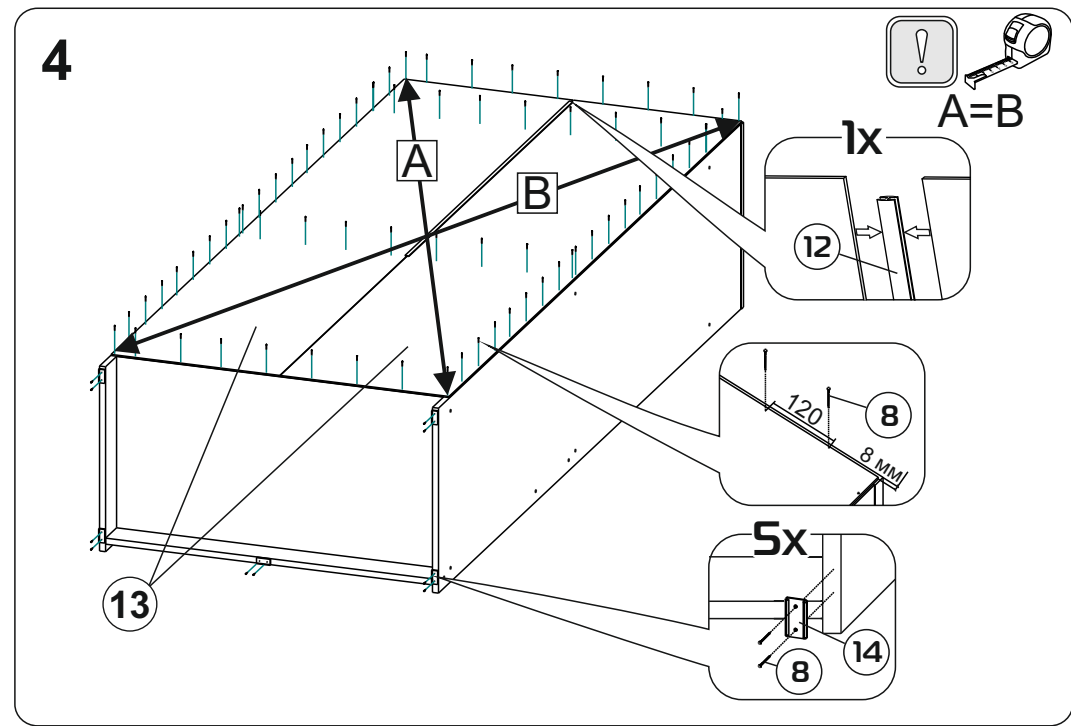

END

317.002

5

Модульная система "Манхеттен» Шкаф трехстворчатый

1349x2216x506мм
ШxВxГ

Уважаемые покупатели! Идеального качества сборки можно добиться только путем привлечения **ПРОФЕССИОНАЛЬНОГО** (толкового) сборщика мебели.