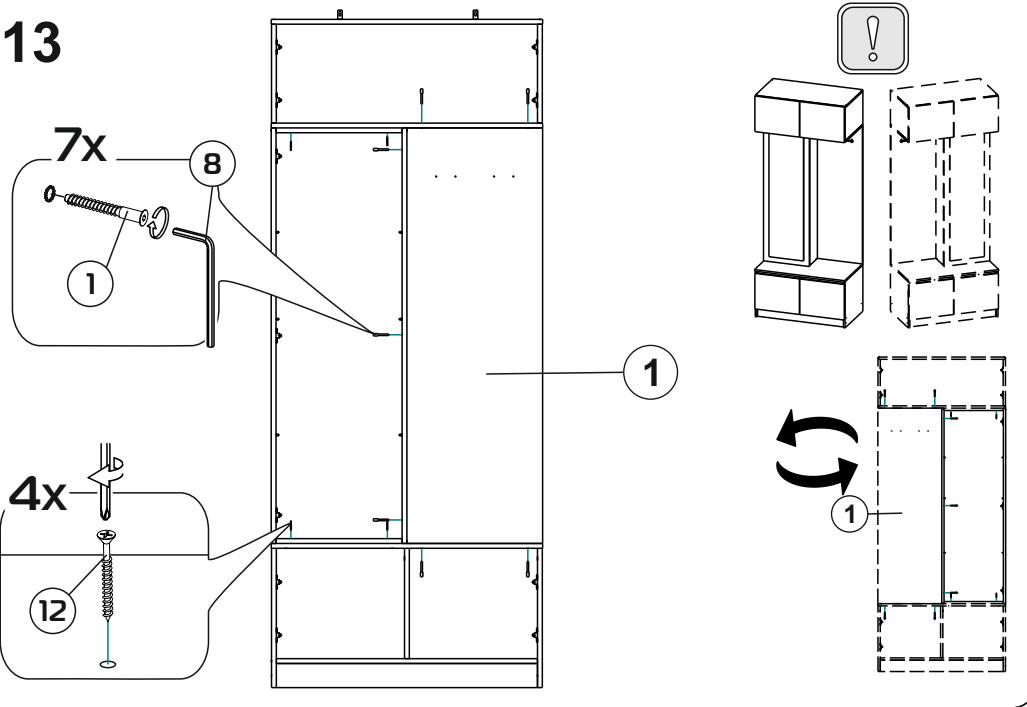

Модульная система "Веллум" Вешалка с зеркалом

900x2216x506мм
ШxВxГ

Уважаемые покупатели! Идеального качества сборки можно добиться только путем привлечения **ПРОФЕССИОНАЛЬНОГО** (толкового) сборщика мебели.

ОСТОРОЖНО! Во избежание сколов и порчи деталей будьте аккуратны во время сборки.

- | | | | |
|----|------------------|----|-----------------|
| 1 | 1378x450x16 (x1) | 11 | 366x490x16 (x1) |
| 2 | 1368x458x16 (x1) | 12 | 328x490x16 (x2) |
| 3 | 900x506x16 (x1) | 13 | 356x445x16 (x4) |
| 4 | 900x490x16 (x1) | 14 | 418x250x16 (x3) |
| 5 | 900x490x16 (x1) | 15 | 418x250x16 (x2) |
| 6 | 866x490x16 (x1) | 16 | 866x80x16 (x1) |
| 7 | 1378x250x3 (x1) | 17 | 895x395x3 (x1) |
| 8 | 1378x250x16 (x1) | 18 | 895x357x3 (x1) |
| 9 | 462x490x16 (x1) | 19 | 1375x447x3 (x1) |
| 10 | 462x490x16 (x1) | | |

13

15

14

16

END

317.000

7

Модульная система "Веллум" Шкаф двухстворчатый с ящиком

END

317.002

5

Модульная система "Манхеттен» Шкаф трехстворчатый

1349x2216x506мм
ШxВxГ

Уважаемые покупатели! Идеального качества сборки можно добиться только путем привлечения **ПРОФЕССИОНАЛЬНОГО** (толкового) сборщика мебели.