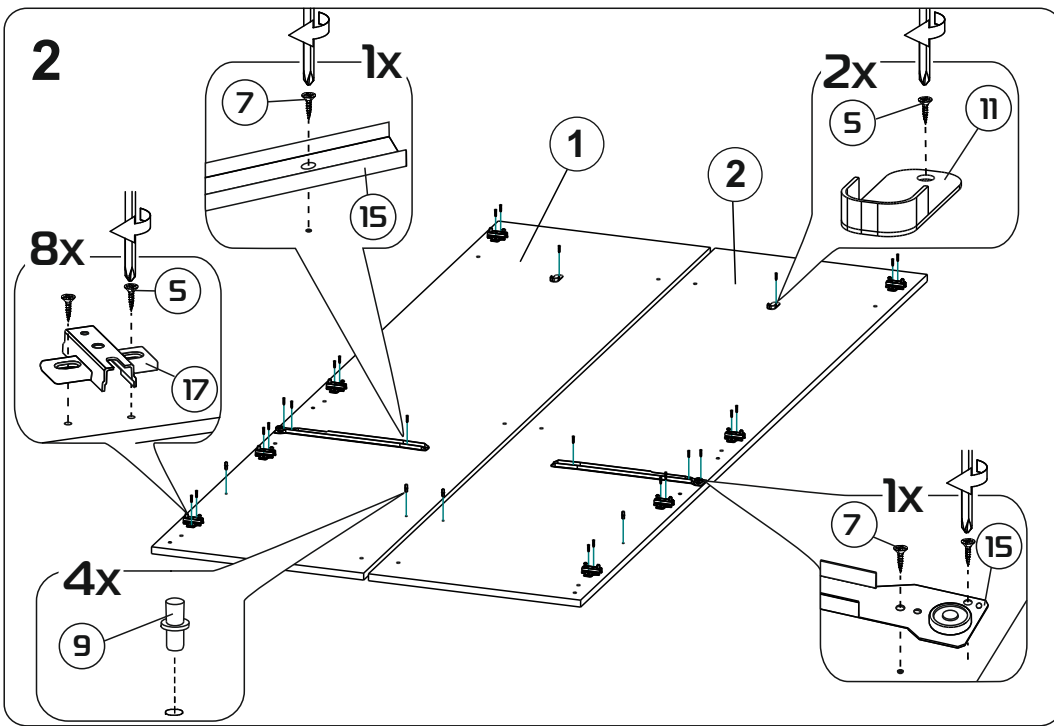

900x2216x506мм
ШxВxГ

Уважаемые покупатели! Идеального качества сборки можно добиться только путем привлечения **ПРОФЕССИОНАЛЬНОГО** (толкового) сборщика мебели.

ОСТОРОЖНО! Во избежание сколов и порчи деталей будьте аккуратны во время сборки.

END

317.002

5

Модульная система "Манхеттен» Шкаф трехстворчатый

1349x2216x506мм
ШxВxГ

Уважаемые покупатели! Идеального качества сборки можно добиться только путем привлечения **ПРОФЕССИОНАЛЬНОГО** (толкового) сборщика мебели.