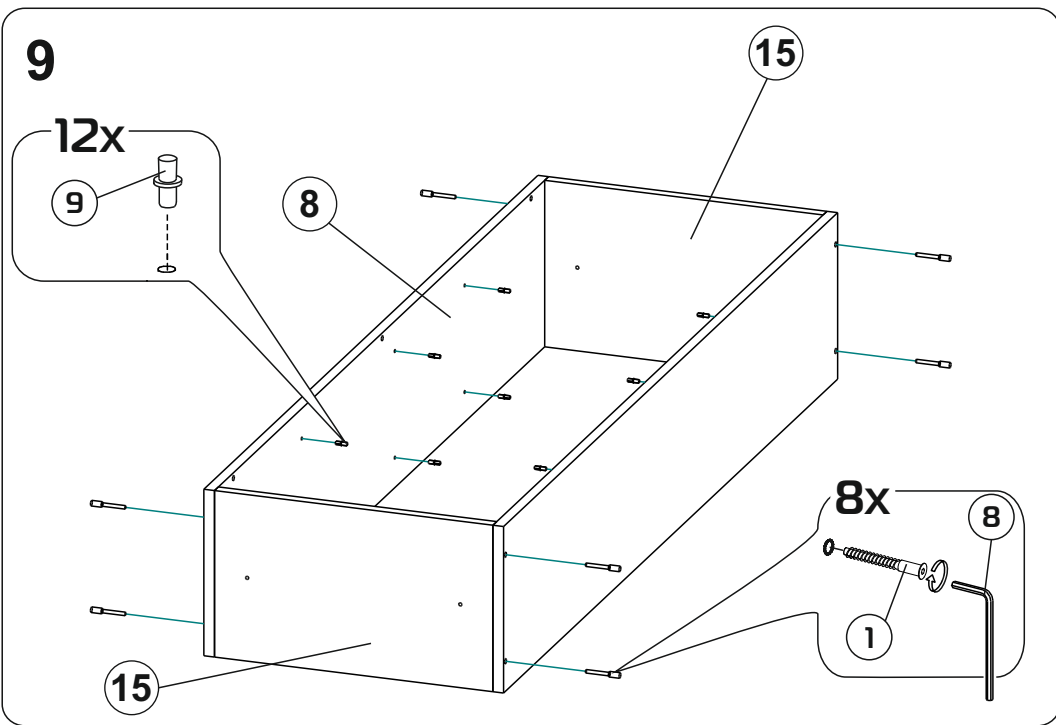

Модульная система "Веллум" Вешалка с зеркалом

900x2216x506мм
ШxВxГ

Уважаемые покупатели! Идеального качества сборки можно добиться только путем привлечения **ПРОФЕССИОНАЛЬНОГО** (толкового) сборщика мебели.

ОСТОРОЖНО! Во избежание сколов и порчи деталей будьте аккуратны во время сборки.

- | | | | |
|----|------------------|----|-----------------|
| 1 | 1378x450x16 (x1) | 11 | 366x490x16 (x1) |
| 2 | 1368x458x16 (x1) | 12 | 328x490x16 (x2) |
| 3 | 900x506x16 (x1) | 13 | 356x445x16 (x4) |
| 4 | 900x490x16 (x1) | 14 | 418x250x16 (x3) |
| 5 | 900x490x16 (x1) | 15 | 418x250x16 (x2) |
| 6 | 866x490x16 (x1) | 16 | 866x80x16 (x1) |
| 7 | 1378x250x3 (x1) | 17 | 895x395x3 (x1) |
| 8 | 1378x250x16 (x1) | 18 | 895x357x3 (x1) |
| 9 | 462x490x16 (x1) | 19 | 1375x447x3 (x1) |
| 10 | 462x490x16 (x1) | | |

13

15

14

16

END

317.000

7

Модульная система "Веллум" Шкаф двухстворчатый с ящиком

END

317.002

5

Модульная система "Манхеттен» Шкаф трехстворчатый

1349x2216x506мм
ШxВxГ

Уважаемые покупатели! Идеального качества сборки можно добиться только путем привлечения **ПРОФЕССИОНАЛЬНОГО** (толкового) сборщика мебели.