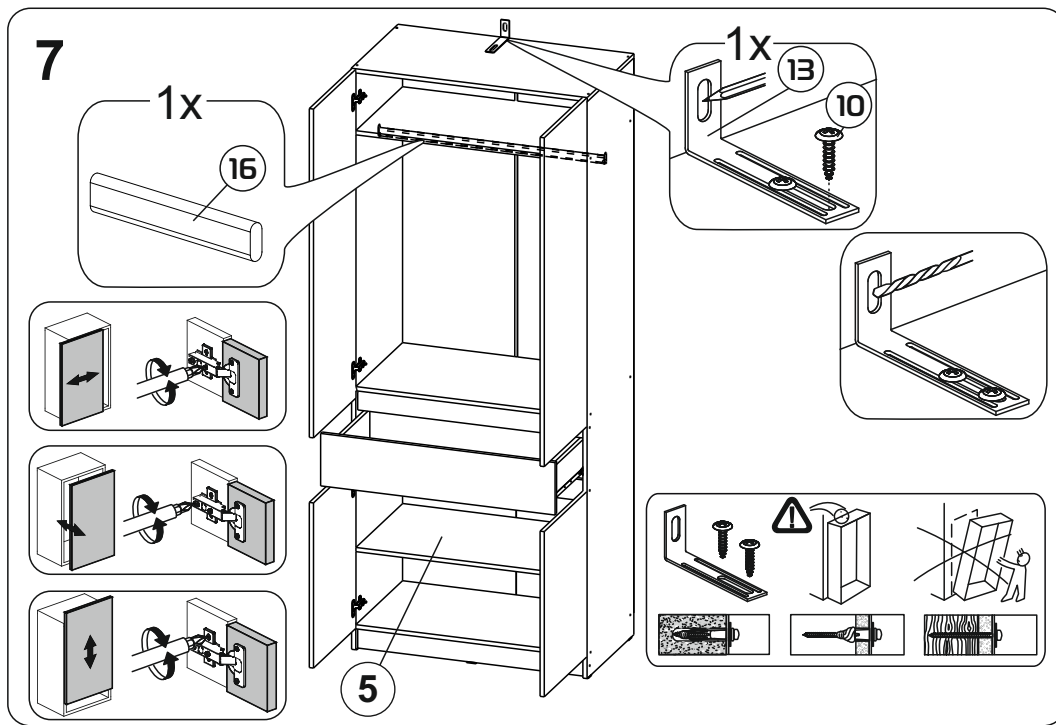

900x2216x506мм
ШxВxГ

Уважаемые покупатели! Идеального качества сборки можно добиться только путем привлечения **ПРОФЕССИОНАЛЬНОГО** (толкового) сборщика мебели.

ОСТОРОЖНО! Во избежание сколов и порчи деталей будьте аккуратны во время сборки.

END

317.002

5

Модульная система "Манхеттен» Шкаф трехстворчатый

1349x2216x506мм
ШxВxГ

Уважаемые покупатели! Идеального качества сборки можно добиться только путем привлечения **ПРОФЕССИОНАЛЬНОГО** (толкового) сборщика мебели.