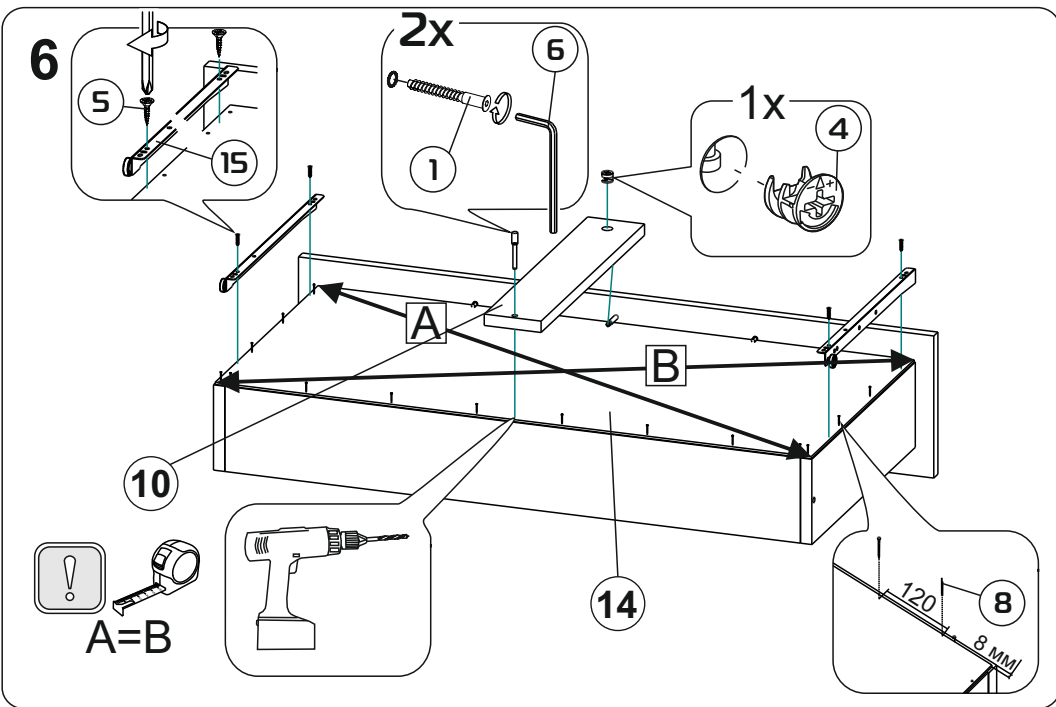

900x2216x506мм
ШxВxГ

Уважаемые покупатели! Идеального качества сборки можно добиться только путем привлечения **ПРОФЕССИОНАЛЬНОГО** (толкового) сборщика мебели.

ОСТОРОЖНО! Во избежание сколов и порчи деталей будьте аккуратны во время сборки.

END

317.002

5

Модульная система "Манхеттен» Шкаф трехстворчатый

1349x2216x506мм
ШxВxГ

Уважаемые покупатели! Идеального качества сборки можно добиться только путем привлечения **ПРОФЕССИОНАЛЬНОГО** (толкового) сборщика мебели.