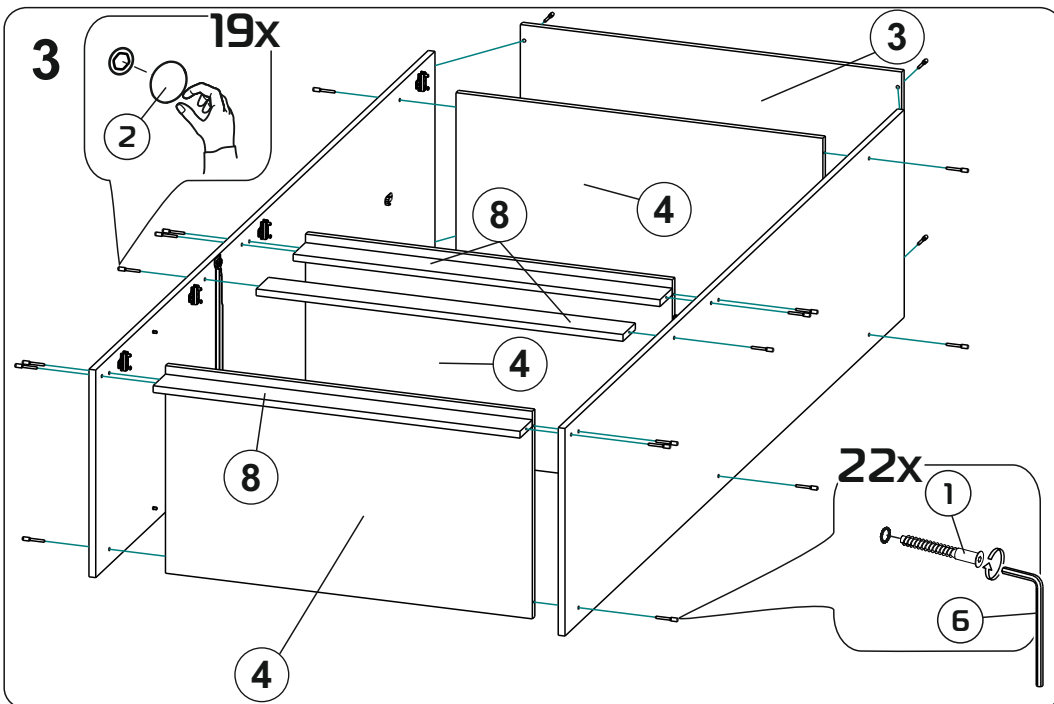

900x2216x506мм
ШxВxГ

Уважаемые покупатели! Идеального качества сборки можно добиться только путем привлечения **ПРОФЕССИОНАЛЬНОГО** (толкового) сборщика мебели.

ОСТОРОЖНО! Во избежание сколов и порчи деталей будьте аккуратны во время сборки.

END

317.002

5

Модульная система "Манхеттен» Шкаф трехстворчатый

1349x2216x506мм
ШxВxГ

Уважаемые покупатели! Идеального качества сборки можно добиться только путем привлечения **ПРОФЕССИОНАЛЬНОГО** (толкового) сборщика мебели.