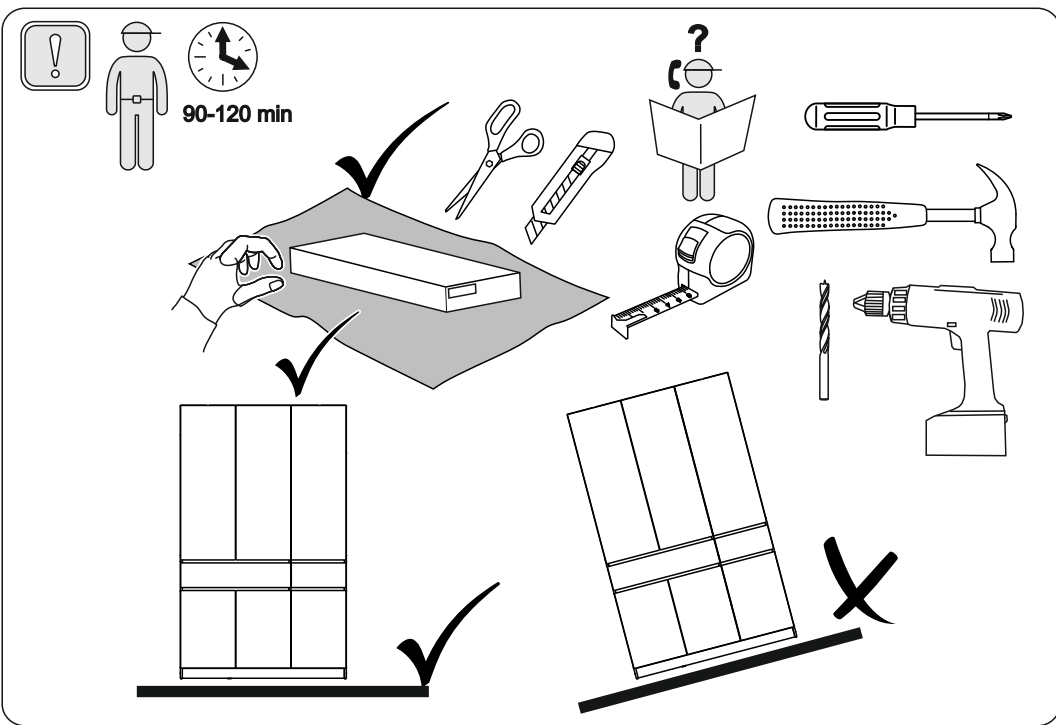

1 2200x490x16 (x1)	14 120x810x16 (x1)
2 2200x490x16 (x1)	15 445x200x16 (x1)
3 2104x490x16 (x1)	16 866x80x16 (x2)
4 1349x490x16 (x1)	17 400x120x16 (x4)
5 1315x490x16 (x1)	18 120x377x16 (x1)
6 866x490x16 (x1)	19 433x80x16 (x2)
7 866x490x16 (x1)	20 400x80x16 (x1)
8 866x490x16 (x1)	21 1254x445x16 (x3)
9 433x490x16 (x2)	22 630x445x16 (x3)
10 433x490x16 (x1)	23 1344x426x3 (x5)
11 433x490x16 (x1)	24 839x400x3 (x1)
12 894x200x16 (x1)	25 406x400x3 (x1)
13 1315x80x16 (x2)