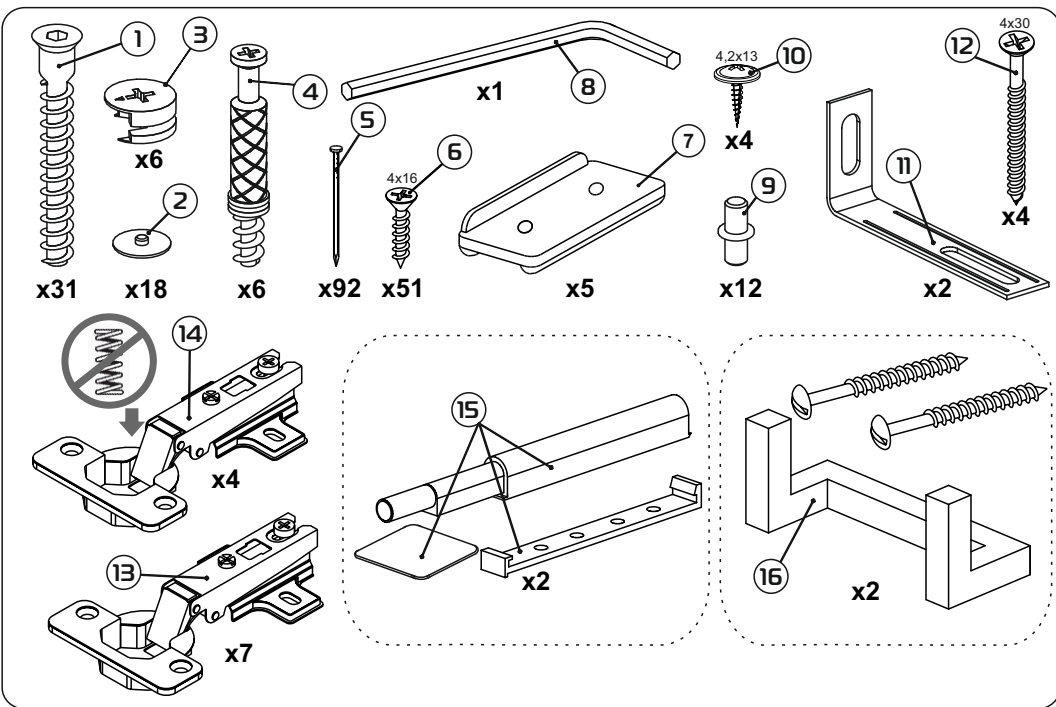

Модульная система "Веллум" Вешалка с зеркалом

900x2216x506мм
ШxВxГ

Уважаемые покупатели! Идеального качества сборки можно добиться только путем привлечения **ПРОФЕССИОНАЛЬНОГО** (толкового) сборщика мебели.

ОСТОРОЖНО! Во избежание сколов и порчи деталей будьте аккуратны во время сборки.

- | | | | |
|----|------------------|----|-----------------|
| 1 | 1378x450x16 (x1) | 11 | 366x490x16 (x1) |
| 2 | 1368x458x16 (x1) | 12 | 328x490x16 (x2) |
| 3 | 900x506x16 (x1) | 13 | 356x445x16 (x4) |
| 4 | 900x490x16 (x1) | 14 | 418x250x16 (x3) |
| 5 | 900x490x16 (x1) | 15 | 418x250x16 (x2) |
| 6 | 866x490x16 (x1) | 16 | 866x80x16 (x1) |
| 7 | 1378x250x3 (x1) | 17 | 895x395x3 (x1) |
| 8 | 1378x250x16 (x1) | 18 | 895x357x3 (x1) |
| 9 | 462x490x16 (x1) | 19 | 1375x447x3 (x1) |
| 10 | 462x490x16 (x1) | | |

END

317.002

5

Модульная система "Манхеттен» Шкаф трехстворчатый

1349x2216x506мм
ШxВxГ

Уважаемые покупатели! Идеального качества сборки можно добиться только путем привлечения **ПРОФЕССИОНАЛЬНОГО** (толкового) сборщика мебели.