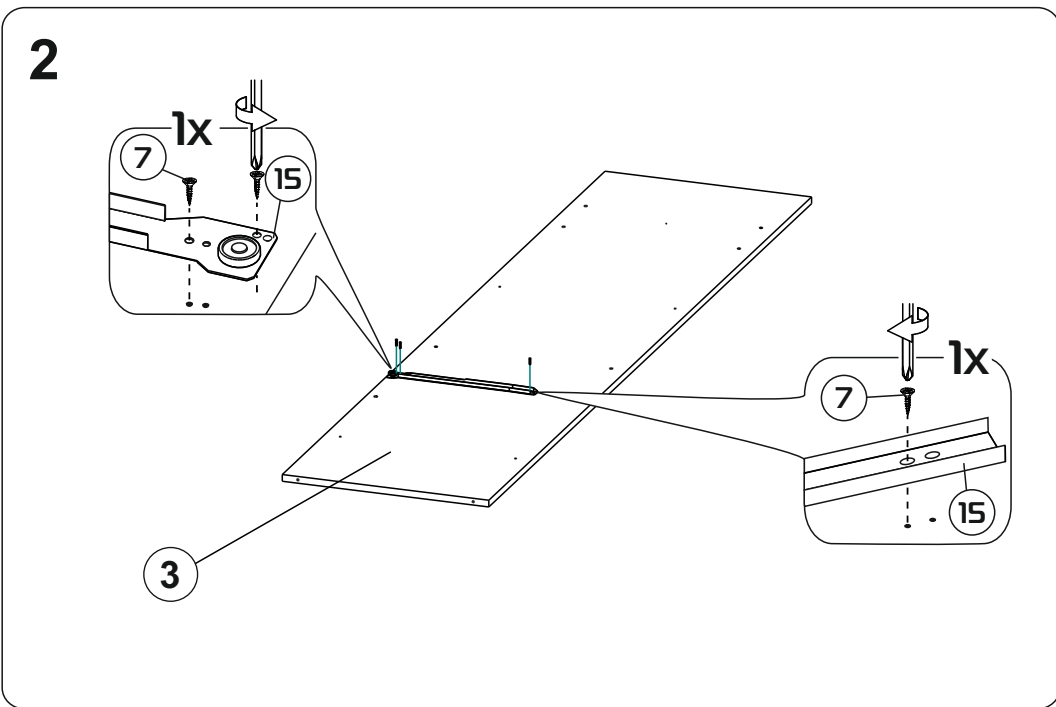

END

317.002

5

Модульная система "Манхеттен» Шкаф трехстворчатый

1349x2216x506мм
ШxВxГ

Уважаемые покупатели! Идеального качества сборки можно добиться только путем привлечения **ПРОФЕССИОНАЛЬНОГО** (толкового) сборщика мебели.

ОСТОРОЖНО! Во избежание сколов и порчи деталей будьте аккуратны во время сборки.

- | | |
|--------------------|---------------------|
| 1 2200x490x16 (x1) | 14 120x810x16 (x1) |
| 2 2200x490x16 (x1) | 15 445x200x16 (x1) |
| 3 2104x490x16 (x1) | 16 866x80x16 (x2) |
| 4 1349x490x16 (x1) | 17 400x120x16 (x4) |
| 5 1315x490x16 (x1) | 18 120x377x16 (x1) |
| 6 866x490x16 (x1) | 19 433x80x16 (x2) |
| 7 866x490x16 (x1) | 20 400x80x16 (x1) |
| 8 866x490x16 (x1) | 21 1254x445x16 (x3) |
| 9 433x490x16 (x2) | 22 630x445x16 (x3) |
| 10 433x490x16 (x1) | 23 1344x426x3 (x5) |
| 11 433x490x16 (x1) | 24 839x400x3 (x1) |
| 12 894x200x16 (x1) | 25 406x400x3 (x1) |
| 13 1315x80x16 (x2) | |