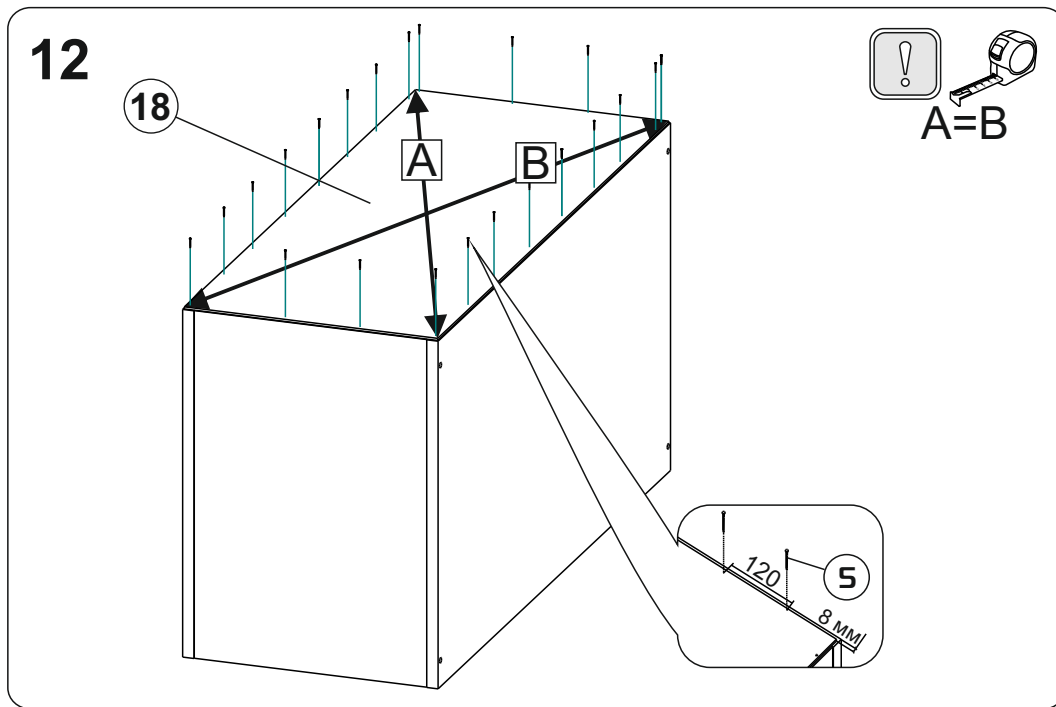

Модульная система "Веллум" Вешалка с зеркалом

900x2216x506мм
ШxВxГ

Уважаемые покупатели! Идеального качества сборки можно добиться только путем привлечения **ПРОФЕССИОНАЛЬНОГО** (толкового) сборщика мебели.

ОСТОРОЖНО! Во избежание сколов и порчи деталей будьте аккуратны во время сборки.

- | | | | |
|----|------------------|----|-----------------|
| 1 | 1378x450x16 (x1) | 11 | 366x490x16 (x1) |
| 2 | 1368x458x16 (x1) | 12 | 328x490x16 (x2) |
| 3 | 900x506x16 (x1) | 13 | 356x445x16 (x4) |
| 4 | 900x490x16 (x1) | 14 | 418x250x16 (x3) |
| 5 | 900x490x16 (x1) | 15 | 418x250x16 (x2) |
| 6 | 866x490x16 (x1) | 16 | 866x80x16 (x1) |
| 7 | 1378x250x3 (x1) | 17 | 895x395x3 (x1) |
| 8 | 1378x250x16 (x1) | 18 | 895x357x3 (x1) |
| 9 | 462x490x16 (x1) | 19 | 1375x447x3 (x1) |
| 10 | 462x490x16 (x1) | | |