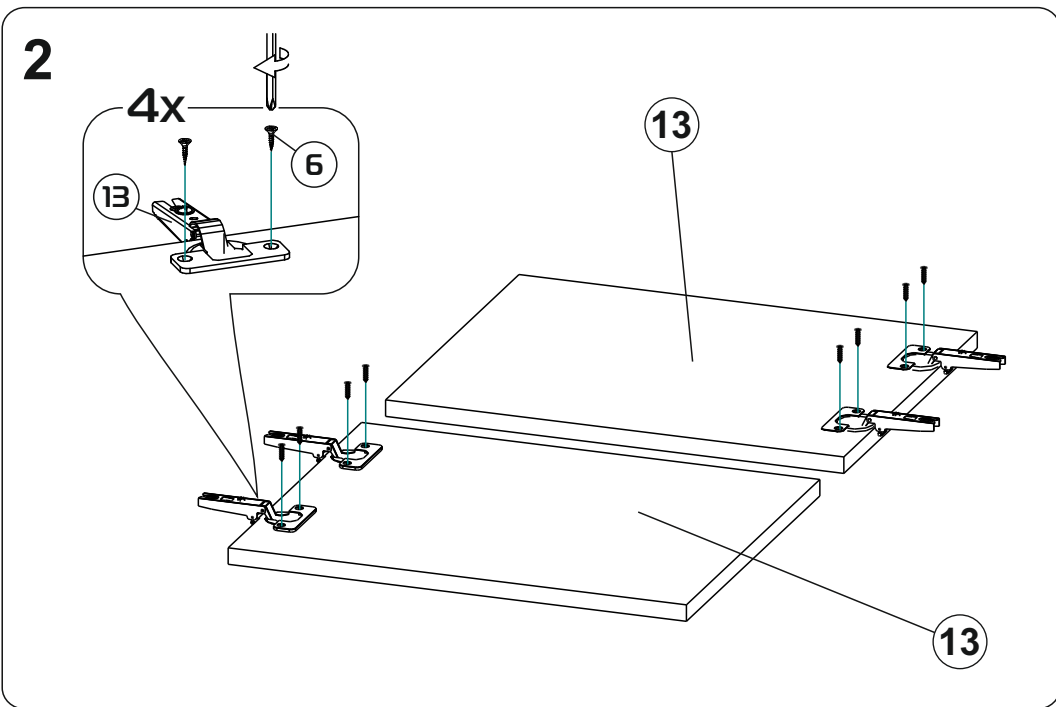

Модульная система "Веллум" Вешалка с зеркалом

900x2216x506мм
ШxВxГ

Уважаемые покупатели! Идеального качества сборки можно добиться только путем привлечения **ПРОФЕССИОНАЛЬНОГО** (толкового) сборщика мебели.

ОСТОРОЖНО! Во избежание сколов и порчи деталей будьте аккуратны во время сборки.

- | | | | |
|----|------------------|----|-----------------|
| 1 | 1378x450x16 (x1) | 11 | 366x490x16 (x1) |
| 2 | 1368x458x16 (x1) | 12 | 328x490x16 (x2) |
| 3 | 900x506x16 (x1) | 13 | 356x445x16 (x4) |
| 4 | 900x490x16 (x1) | 14 | 418x250x16 (x3) |
| 5 | 900x490x16 (x1) | 15 | 418x250x16 (x2) |
| 6 | 866x490x16 (x1) | 16 | 866x80x16 (x1) |
| 7 | 1378x250x3 (x1) | 17 | 895x395x3 (x1) |
| 8 | 1378x250x16 (x1) | 18 | 895x357x3 (x1) |
| 9 | 462x490x16 (x1) | 19 | 1375x447x3 (x1) |
| 10 | 462x490x16 (x1) | | |

END

317.002

5

Модульная система "Манхеттен» Шкаф трехстворчатый

1349x2216x506мм
ШxВxГ

Уважаемые покупатели! Идеального качества сборки можно добиться только путем привлечения **ПРОФЕССИОНАЛЬНОГО** (толкового) сборщика мебели.