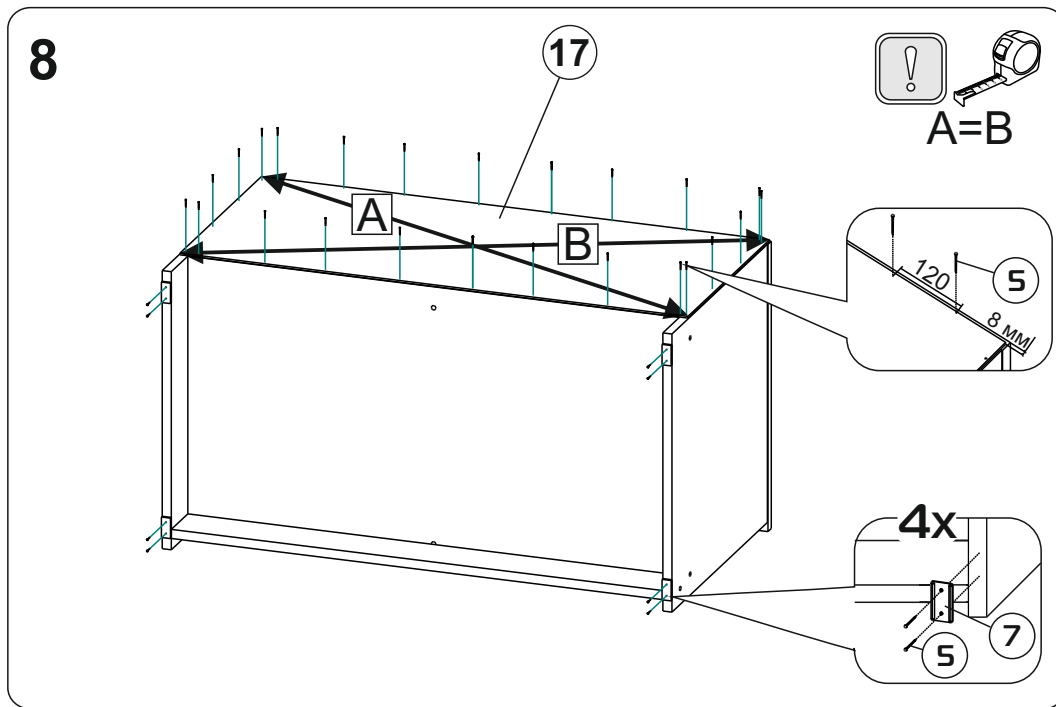

Модульная система "Веллум" Вешалка с зеркалом

900x2216x506мм
ШxВxГ

Уважаемые покупатели! Идеального качества сборки можно добиться только путем привлечения **ПРОФЕССИОНАЛЬНОГО** (толкового) сборщика мебели.

ОСТОРОЖНО! Во избежание сколов и порчи деталей будьте аккуратны во время сборки.

- | | | | |
|----|------------------|----|-----------------|
| 1 | 1378x450x16 (x1) | 11 | 366x490x16 (x1) |
| 2 | 1368x458x16 (x1) | 12 | 328x490x16 (x2) |
| 3 | 900x506x16 (x1) | 13 | 356x445x16 (x4) |
| 4 | 900x490x16 (x1) | 14 | 418x250x16 (x3) |
| 5 | 900x490x16 (x1) | 15 | 418x250x16 (x2) |
| 6 | 866x490x16 (x1) | 16 | 866x80x16 (x1) |
| 7 | 1378x250x3 (x1) | 17 | 895x395x3 (x1) |
| 8 | 1378x250x16 (x1) | 18 | 895x357x3 (x1) |
| 9 | 462x490x16 (x1) | 19 | 1375x447x3 (x1) |
| 10 | 462x490x16 (x1) | | |

END

317.002

5

Модульная система "Манхеттен» Шкаф трехстворчатый

1349x2216x506мм
ШxВxГ

Уважаемые покупатели! Идеального качества сборки можно добиться только путем привлечения **ПРОФЕССИОНАЛЬНОГО** (толкового) сборщика мебели.