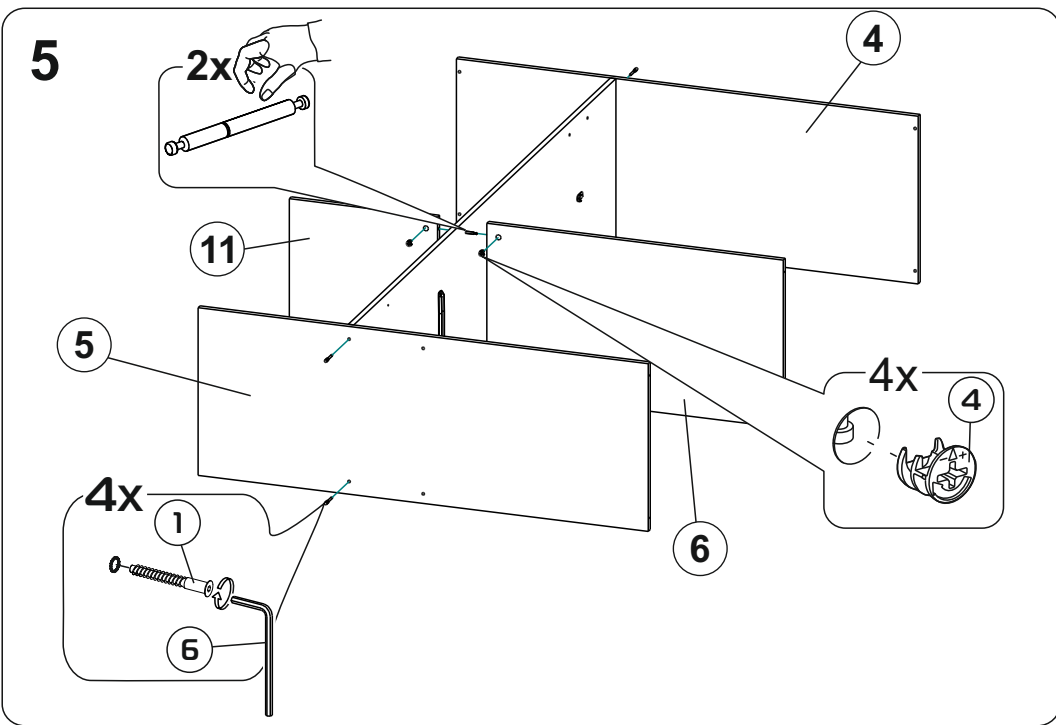

END

317.002

5

Модульная система "Манхеттен» Шкаф трехстворчатый

1349x2216x506мм
ШxВxГ

Уважаемые покупатели! Идеального качества сборки можно добиться только путем привлечения **ПРОФЕССИОНАЛЬНОГО** (толкового) сборщика мебели.

ОСТОРОЖНО! Во избежание сколов и порчи деталей будьте аккуратны во время сборки.

- | | |
|--------------------|---------------------|
| 1 2200x490x16 (x1) | 14 120x810x16 (x1) |
| 2 2200x490x16 (x1) | 15 445x200x16 (x1) |
| 3 2104x490x16 (x1) | 16 866x80x16 (x2) |
| 4 1349x490x16 (x1) | 17 400x120x16 (x4) |
| 5 1315x490x16 (x1) | 18 120x377x16 (x1) |
| 6 866x490x16 (x1) | 19 433x80x16 (x2) |
| 7 866x490x16 (x1) | 20 400x80x16 (x1) |
| 8 866x490x16 (x1) | 21 1254x445x16 (x3) |
| 9 433x490x16 (x2) | 22 630x445x16 (x3) |
| 10 433x490x16 (x1) | 23 1344x426x3 (x5) |
| 11 433x490x16 (x1) | 24 839x400x3 (x1) |
| 12 894x200x16 (x1) | 25 406x400x3 (x1) |
| 13 1315x80x16 (x2) | |