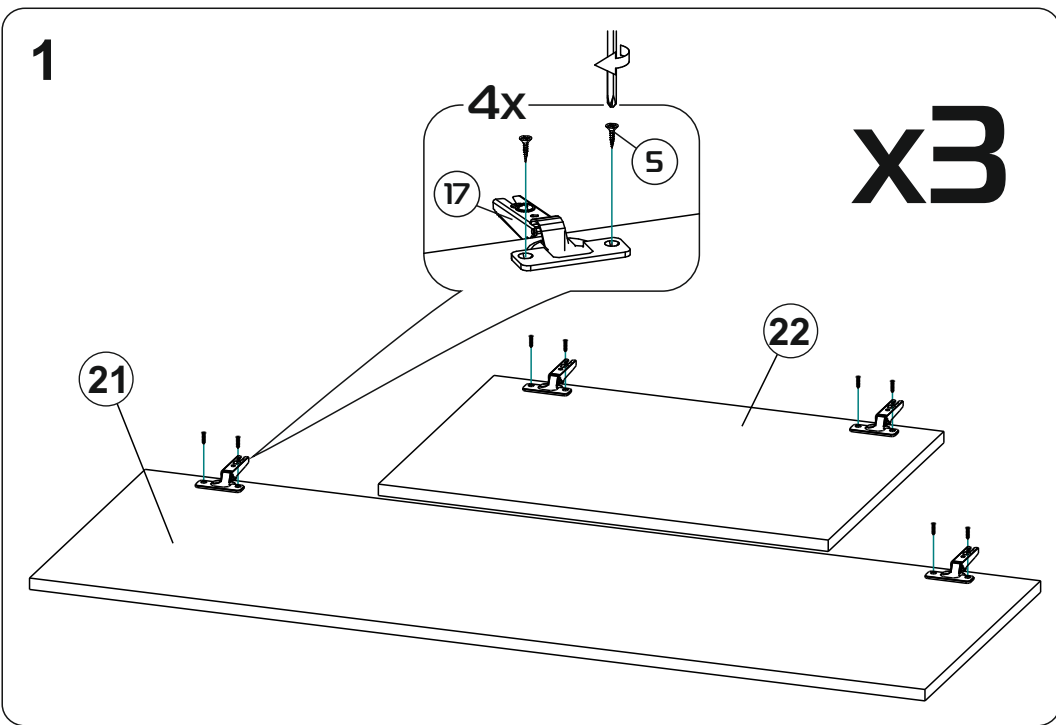

END

317.002

5

Модульная система "Манхеттен» Шкаф трехстворчатый

1349x2216x506мм
ШxВxГ

Уважаемые покупатели! Идеального качества сборки можно добиться только путем привлечения **ПРОФЕССИОНАЛЬНОГО** (толкового) сборщика мебели.

ОСТОРОЖНО! Во избежание сколов и порчи деталей будьте аккуратны во время сборки.

- | | |
|--------------------|---------------------|
| 1 2200x490x16 (x1) | 14 120x810x16 (x1) |
| 2 2200x490x16 (x1) | 15 445x200x16 (x1) |
| 3 2104x490x16 (x1) | 16 866x80x16 (x2) |
| 4 1349x490x16 (x1) | 17 400x120x16 (x4) |
| 5 1315x490x16 (x1) | 18 120x377x16 (x1) |
| 6 866x490x16 (x1) | 19 433x80x16 (x2) |
| 7 866x490x16 (x1) | 20 400x80x16 (x1) |
| 8 866x490x16 (x1) | 21 1254x445x16 (x3) |
| 9 433x490x16 (x2) | 22 630x445x16 (x3) |
| 10 433x490x16 (x1) | 23 1344x426x3 (x5) |
| 11 433x490x16 (x1) | 24 839x400x3 (x1) |
| 12 894x200x16 (x1) | 25 406x400x3 (x1) |
| 13 1315x80x16 (x2) | |