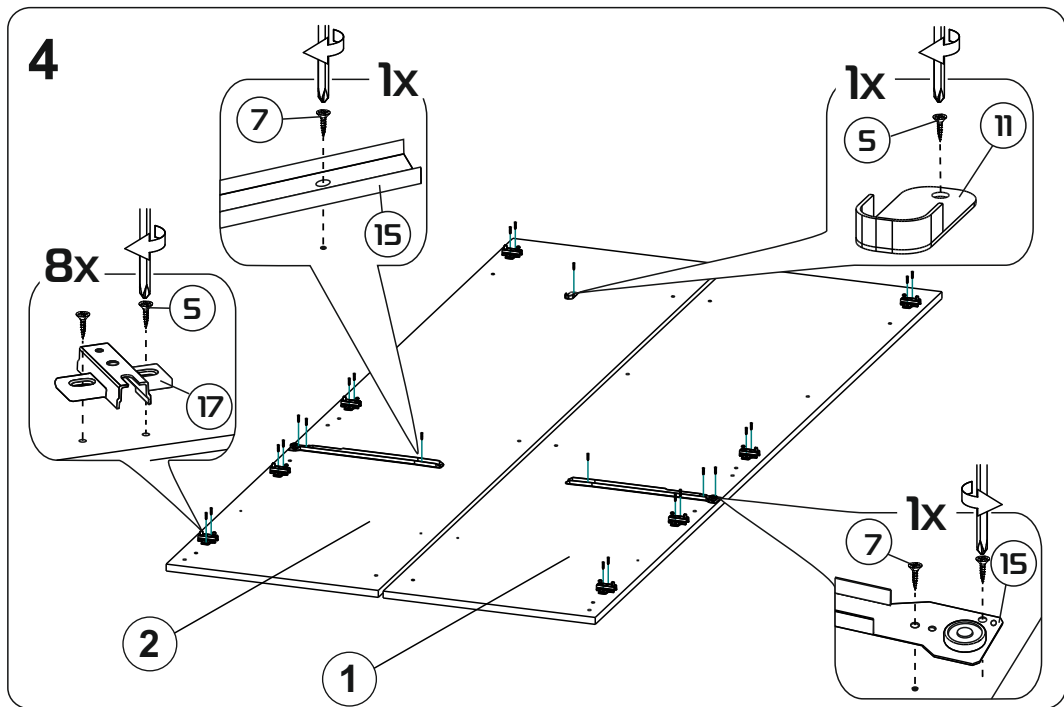

END

317.002

5

Модульная система "Манхеттен» Шкаф трехстворчатый

1349x2216x506мм
ШxВxГ

Уважаемые покупатели! Идеального качества сборки можно добиться только путем привлечения **ПРОФЕССИОНАЛЬНОГО** (толкового) сборщика мебели.

ОСТОРОЖНО! Во избежание сколов и порчи деталей будьте аккуратны во время сборки.

- | | |
|--------------------|---------------------|
| 1 2200x490x16 (x1) | 14 120x810x16 (x1) |
| 2 2200x490x16 (x1) | 15 445x200x16 (x1) |
| 3 2104x490x16 (x1) | 16 866x80x16 (x2) |
| 4 1349x490x16 (x1) | 17 400x120x16 (x4) |
| 5 1315x490x16 (x1) | 18 120x377x16 (x1) |
| 6 866x490x16 (x1) | 19 433x80x16 (x2) |
| 7 866x490x16 (x1) | 20 400x80x16 (x1) |
| 8 866x490x16 (x1) | 21 1254x445x16 (x3) |
| 9 433x490x16 (x2) | 22 630x445x16 (x3) |
| 10 433x490x16 (x1) | 23 1344x426x3 (x5) |
| 11 433x490x16 (x1) | 24 839x400x3 (x1) |
| 12 894x200x16 (x1) | 25 406x400x3 (x1) |
| 13 1315x80x16 (x2) | |