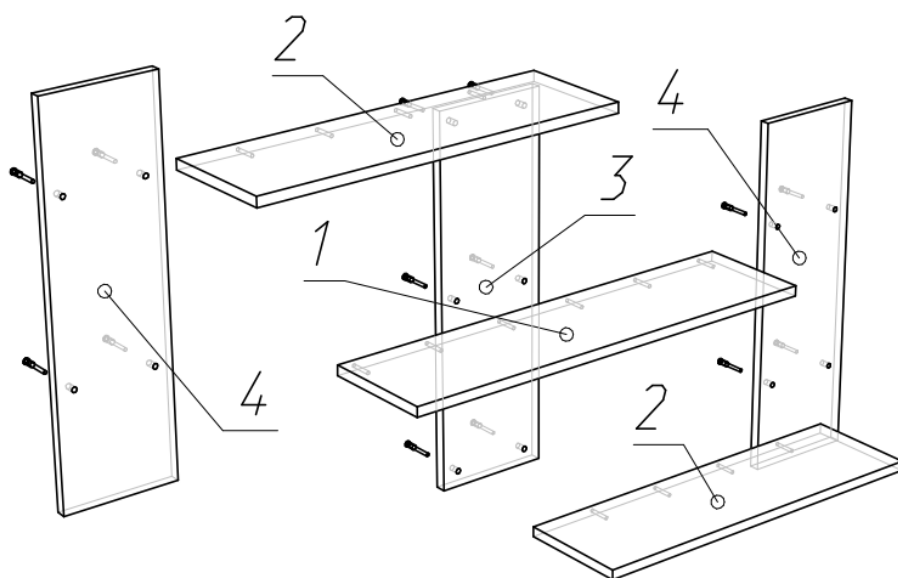

Полка навесная Классика ПН 07. Схема сборки.

Фурнитура

	Навес прямой	2
	Евровинт 6*50	14
	Заглушки	14
	Шуруп 4*16	8
	Ключ еврвинта	1

Комплектация полки 07

ПН 07

поз.	Наименование	Кол-во	Глубина	Ширина
1	Горизонт	1	704	184
2	Горизонт	2	600	184
3	Задник	1	600	184
4	Задник	2	600	184