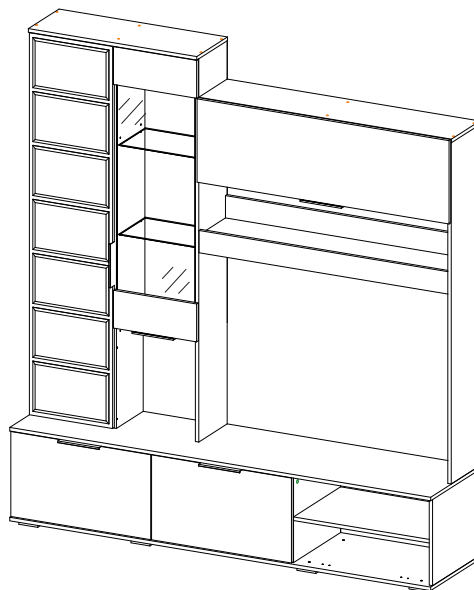

Инструкция по сборке и эксплуатации мебели Гостиная «Плаза» ЦС-01

Габаритные размеры

Ширина (мм): 2004

Высота (мм): 2176

Глубина (мм): 460

Максимальная нагрузка:

на полку - 10 кг

на стеклополку - 5 кг