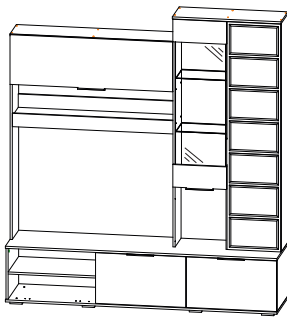

Инструкция по сборке и эксплуатации мебели Гостиная «Плаза» ЦС-01

Габаритные размеры

Ширина (мм): 2004

Высота (мм): 2176

Глубина (мм): 460

Максимальная нагрузка:

на полку - 10 кг

на стеклополку - 5 кг

Дата изготовления _____

| | | | | | | | | |
|-------|----|----------------------|------------|----|----------------------|----------|----|----------------------|
| Б046 | Ⓐ1 | 1720 x 266 x 16 (x1) | В038 | Ⓘ1 | 1186 x 248 x 16 (x1) | П010 | Ⓟ | 646 x 440 x 16 (x1) |
| Б047 | Ⓐ2 | 1720 x 266 x 16 (x1) | В039 | Ⓘ2 | 1186 x 266 x 16 (x1) | В040 | Ⓠ | 451 x 376 x 16 (x1) |
| Б048 | Ⓑ | 1531 x 266 x 16 (x1) | К038 | Ⓜ1 | 1203 x 266 x 16 (x1) | Ств.022 | Ⓡ1 | 381 x 666 x 16 (x1) |
| К035 | Ⓒ1 | 2004 x 460 x 16 (x1) | К037 | Ⓜ2 | 802 x 286 x 16 (x1) | Ств.023 | Ⓡ2 | 381 x 666 x 16 (x1) |
| К036 | Ⓒ2 | 2004 x 460 x 16 (x1) | ПР020 | Ⓝ | 346 x 266 x 16 (x1) | Ств.054 | Ⓢ | 1714 x 396 x 16 (x1) |
| Б045 | Ⓓ | 387 x 440 x 16 (x2) | 1 Ст.полка | Ⓛ | 372 x 246 x 4 (x2) | Л031 | Ⓣ | 1736 x 398 x 4 (x1) |
| Б044 | Ⓔ | 387 x 440 x 16 (x2) | Ств.021 | Ⓜ | 374 x 1200 x 16 (x1) | Л034 | Ⓤ | 1280 x 398 x 4 (x1) |
| ПР021 | Ⓛ | 1720 x 266 x 16 (x1) | ПЛ012 | Ⓝ1 | 100 x 1186 x 16 (x1) | Л033 | Ⓡ | 415 x 1336 x 4 (x1) |
| В036 | Ⓜ1 | 376 x 266 x 16 (x1) | ПЛ013 | Ⓝ2 | 100 x 1186 x 16 (x1) | Л032 | Ⓢ | 374 x 1202 x 4 (x1) |
| В037 | Ⓜ2 | 376 x 266 x 16 (x1) | Ств.019 | Ⓞ1 | 170 x 396 x 16 (x1) | 2 Стекло | Ⓧ | 1003 x 372 x 4 (x1) |
| П011 | Ⓝ | 376 x 266 x 16 (x2) | Ств.020 | Ⓞ2 | 170 x 396 x 16 (x1) | | | |

1

2

3

4

5

6

Модуль универсальный.

Собирается на левую
и на правую сторону.