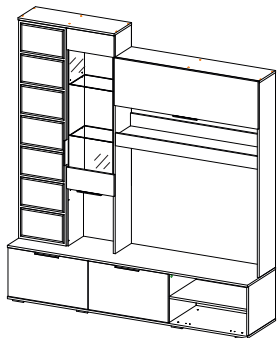

Инструкция по сборке и эксплуатации мебели Гостиная «Плаза» ЦС-01

Габаритные размеры

Ширина (мм): 2004

Высота (мм): 2176

Глубина (мм): 460

Максимальная нагрузка:

на полку - 10 кг

на стеклополку - 5 кг

Дата изготовления _____

| | | | | | | | | |
|-------|----|----------------------|------------|----|----------------------|----------|----|----------------------|
| Б046 | Ⓐ1 | 1720 x 266 x 16 (x1) | В038 | Ⓘ1 | 1186 x 248 x 16 (x1) | П010 | Ⓟ | 646 x 440 x 16 (x1) |
| Б047 | Ⓐ2 | 1720 x 266 x 16 (x1) | В039 | Ⓘ2 | 1186 x 266 x 16 (x1) | В040 | Ⓠ | 451 x 376 x 16 (x1) |
| Б048 | Ⓑ | 1531 x 266 x 16 (x1) | К038 | Ⓜ1 | 1203 x 266 x 16 (x1) | Ств.022 | Ⓡ1 | 381 x 666 x 16 (x1) |
| К035 | Ⓒ1 | 2004 x 460 x 16 (x1) | К037 | Ⓜ2 | 802 x 286 x 16 (x1) | Ств.023 | Ⓡ2 | 381 x 666 x 16 (x1) |
| К036 | Ⓒ2 | 2004 x 460 x 16 (x1) | ПР020 | Ⓝ | 346 x 266 x 16 (x1) | Ств.054 | Ⓢ | 1714 x 396 x 16 (x1) |
| Б045 | Ⓓ | 387 x 440 x 16 (x2) | 1 Ст.полка | Ⓛ | 372 x 246 x 4 (x2) | Л031 | Ⓣ | 1736 x 398 x 4 (x1) |
| Б044 | Ⓔ | 387 x 440 x 16 (x2) | Ств.021 | Ⓜ | 374 x 1200 x 16 (x1) | Л034 | Ⓤ | 1280 x 398 x 4 (x1) |
| ПР021 | Ⓛ | 1720 x 266 x 16 (x1) | ПЛ012 | Ⓝ1 | 100 x 1186 x 16 (x1) | Л033 | Ⓡ | 415 x 1336 x 4 (x1) |
| В036 | Ⓜ1 | 376 x 266 x 16 (x1) | ПЛ013 | Ⓝ2 | 100 x 1186 x 16 (x1) | Л032 | Ⓢ | 374 x 1202 x 4 (x1) |
| В037 | Ⓜ2 | 376 x 266 x 16 (x1) | Ств.019 | Ⓞ1 | 170 x 396 x 16 (x1) | 2 Стекло | Ⓧ | 1003 x 372 x 4 (x1) |
| П011 | Ⓝ | 376 x 266 x 16 (x2) | Ств.020 | Ⓞ2 | 170 x 396 x 16 (x1) | | | |

1

2

3

4

5

6

Модуль универсальный.

Собирается на левую
и на правую сторону.