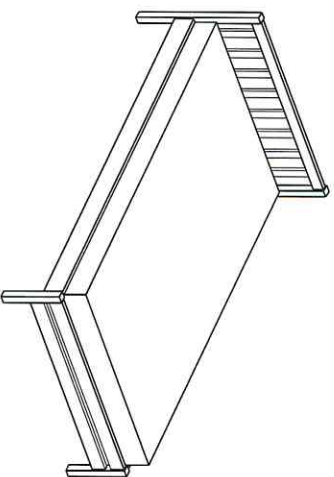

### Кровать «Массив» 1200/1400/1600

1250/1455/1665 x 2050 x 800

(ширина; глубина; высота)