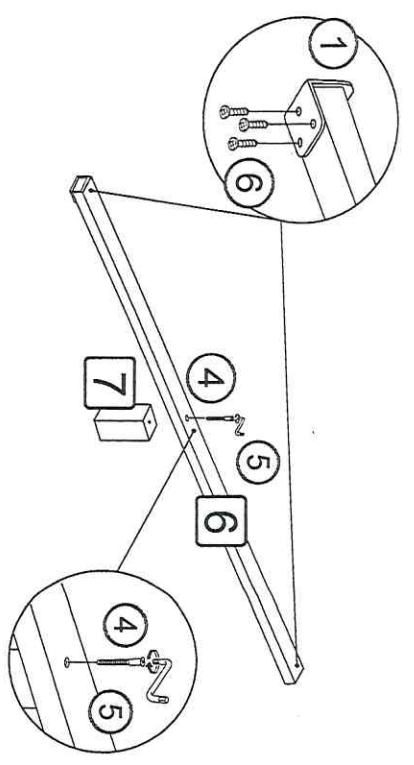

1. N - Детали корпуса.
   N - Комплектующие.

1

2

3

4

* Дополнительную ламель фиксировать на саморез №10