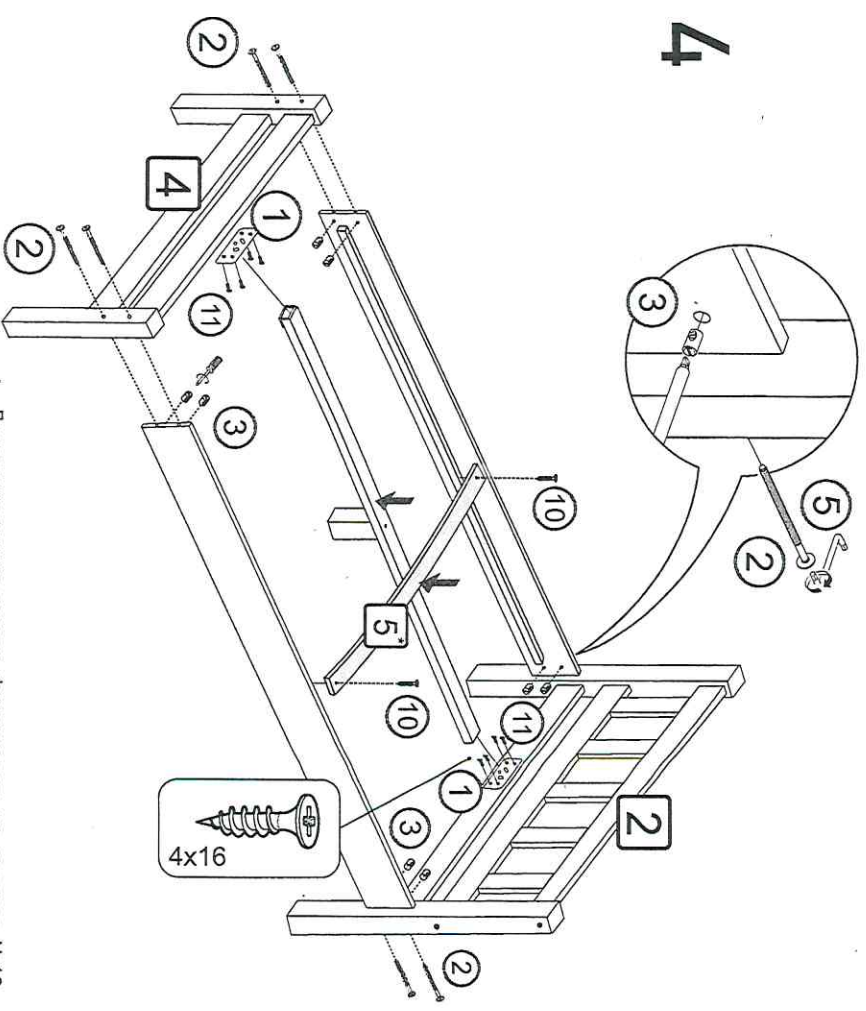

### Ведомость комплектующих

1	Связка 474	2	Винт М6х80	3	Гайка-болонка	4	Связка 7х70	5	Ключ шестипр.	6	Саморез 4х20
		2 комп.		8 шт.		14 шт.		1 шт.		1 шт.	
7	Датолержатель	8	Шкант Ø 10х45	9	Саморез 4х25	10	Саморез 4х35	11	Саморез 4х16	12	Винт М6х100
		26 шт.		6 шт.		10 шт.		2 шт.		8 шт.	
											32 шт.
											6 шт.

1

2

3

4

\* Дополнительную ламель фиксировать на саморез №10