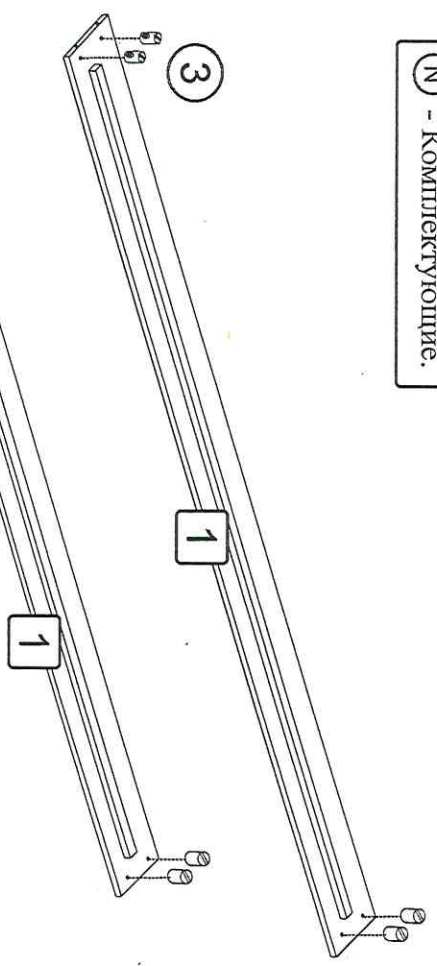

1. N - Детали корпуса.
   N - Комплектующие.

1