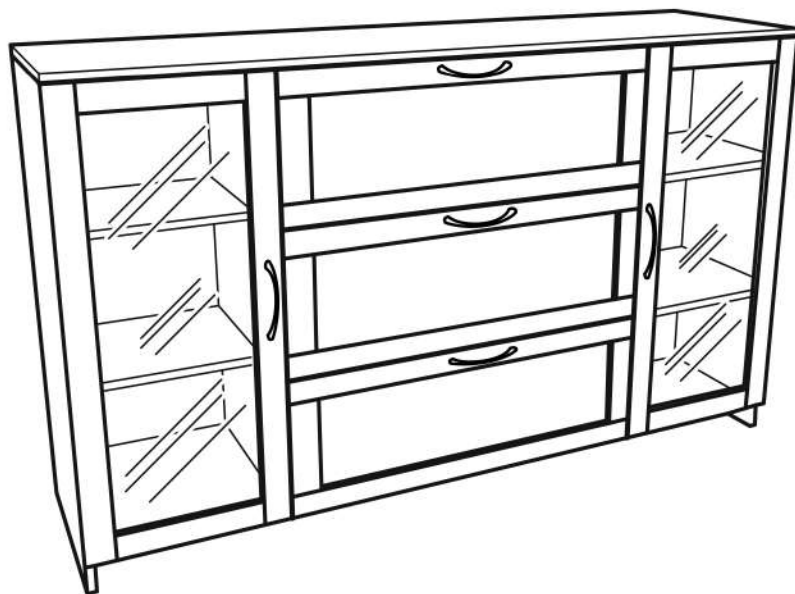

СИРИУС

тумба 2 двери и 3 ящика

156x95 со стеклом

3x

тумба 156x95 2 двери со стеклом и 3 ящика

№ поз.	Наименование	Кол-во	Габаритные размеры, мм
1	боковая стенка левая	1	930×394×16
2	боковая стенка правая	1	930×394×16
3	дверь (со стеклом)	2	862×387×16
4	крышка	1	1560×412×16
5	дно	1	1526×390×16
6	перегородка правая	1	856,5×390×16
7	перегородка левая	1	856,5×390×16
8	цоколь	2	1526×57×16
9	полка съемная	4	371×375×16
10	фасад ящика	3	777×285×16
11	боковая стенка ящика левая	3	385×206×12
12	боковая стенка ящика правая	3	385×206×12
13	задняя стенка ящика	3	705×206×12
14	дно ящика	3	710×374×3
15	задняя стенка (двойная)	1	883×768×2,5
16	задняя стенка	2	883×390×2,5