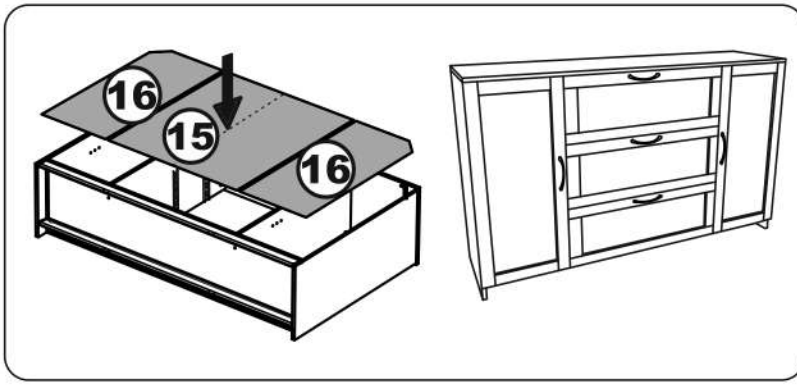

СИРИУС

тумба 2 двери и 3 ящика

156x95 со стеклом

3x

тумба 156x95 2 двери со стеклом и 3 ящика

№ поз.	Наименование	Кол-во	Габаритные размеры, мм
1	боковая стенка левая	1	930×394×16
2	боковая стенка правая	1	930×394×16
3	дверь (со стеклом)	2	862×387×16
4	крышка	1	1560×412×16
5	дно	1	1526×390×16
6	перегородка правая	1	856,5×390×16
7	перегородка левая	1	856,5×390×16
8	цоколь	2	1526×57×16
9	полка съемная	4	371×375×16
10	фасад ящика	3	777×285×16
11	боковая стенка ящика левая	3	385×206×12
12	боковая стенка ящика правая	3	385×206×12
13	задняя стенка ящика	3	705×206×12
14	дно ящика	3	710×374×3
15	задняя стенка (двойная)	1	883×768×2,5
16	задняя стенка	2	883×390×2,5

1**2****3x**

1

8

6

7

8

A=B

9

10

11

x

x

2x

12

13

16