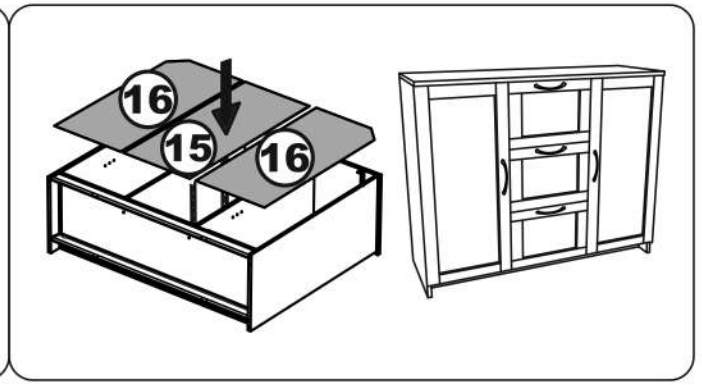

СИРИУС

тумба 2 двери и 3 ящика

156x95 со стеклом

3x

тумба 156x95 2 двери со стеклом и 3 ящика

№ поз.	Наименование	Кол-во	Габаритные размеры, мм
1	боковая стенка левая	1	930×394×16
2	боковая стенка правая	1	930×394×16
3	дверь (со стеклом)	2	862×387×16
4	крышка	1	1560×412×16
5	дно	1	1526×390×16
6	перегородка правая	1	856,5×390×16
7	перегородка левая	1	856,5×390×16
8	цоколь	2	1526×57×16
9	полка съемная	4	371×375×16
10	фасад ящика	3	777×285×16
11	боковая стенка ящика левая	3	385×206×12
12	боковая стенка ящика правая	3	385×206×12
13	задняя стенка ящика	3	705×206×12
14	дно ящика	3	710×374×3
15	задняя стенка (двойная)	1	883×768×2,5
16	задняя стенка	2	883×390×2,5

1**2****3x**

1

8

6

7

8

A=B

9

10

11

x

x

2x

12

13

16