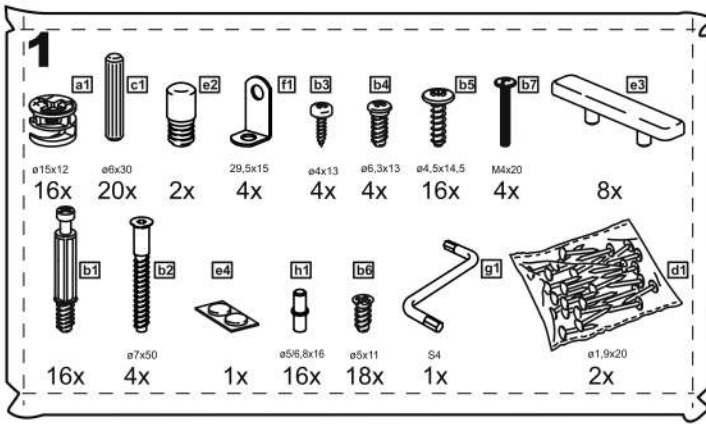

СИРИУС

тумба 2 двери и 3 ящика

156x95 со стеклом

3x

тумба 156x95 2 двери со стеклом и 3 ящика

№ поз.	Наименование	Кол-во	Габаритные размеры, мм
1	боковая стенка левая	1	930×394×16
2	боковая стенка правая	1	930×394×16
3	дверь (со стеклом)	2	862×387×16
4	крышка	1	1560×412×16
5	дно	1	1526×390×16
6	перегородка правая	1	856,5×390×16
7	перегородка левая	1	856,5×390×16
8	цоколь	2	1526×57×16
9	полка съемная	4	371×375×16
10	фасад ящика	3	777×285×16
11	боковая стенка ящика левая	3	385×206×12
12	боковая стенка ящика правая	3	385×206×12
13	задняя стенка ящика	3	705×206×12
14	дно ящика	3	710×374×3
15	задняя стенка (двойная)	1	883×768×2,5
16	задняя стенка	2	883×390×2,5

1**2****3x**

1

8

6

7

8

A=B

9

10

11

x

x

2x

12

13

16