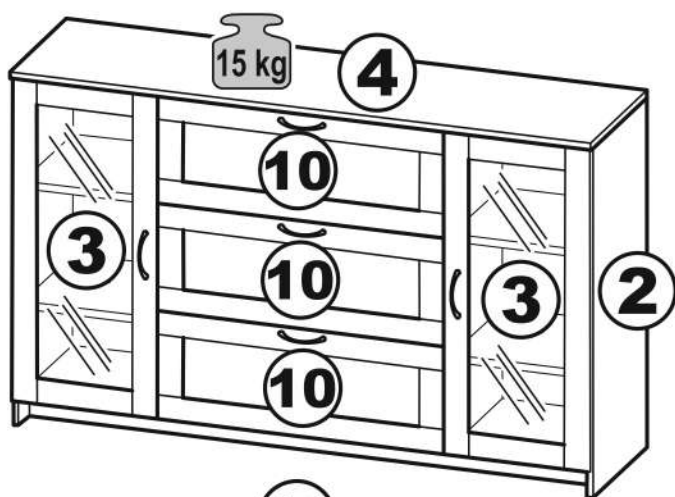

СИРИУС

тумба 2 двери и 3 ящика

156x95 со стеклом

3x

тумба 156x95 2 двери со стеклом и 3 ящика

№ поз.	Наименование	Кол-во	Габаритные размеры, мм
1	боковая стенка левая	1	930×394×16
2	боковая стенка правая	1	930×394×16
3	дверь (со стеклом)	2	862×387×16
4	крышка	1	1560×412×16
5	дно	1	1526×390×16
6	перегородка правая	1	856,5×390×16
7	перегородка левая	1	856,5×390×16
8	цоколь	2	1526×57×16
9	полка съемная	4	371×375×16
10	фасад ящика	3	777×285×16
11	боковая стенка ящика левая	3	385×206×12
12	боковая стенка ящика правая	3	385×206×12
13	задняя стенка ящика	3	705×206×12
14	дно ящика	3	710×374×3
15	задняя стенка (двойная)	1	883×768×2,5
16	задняя стенка	2	883×390×2,5