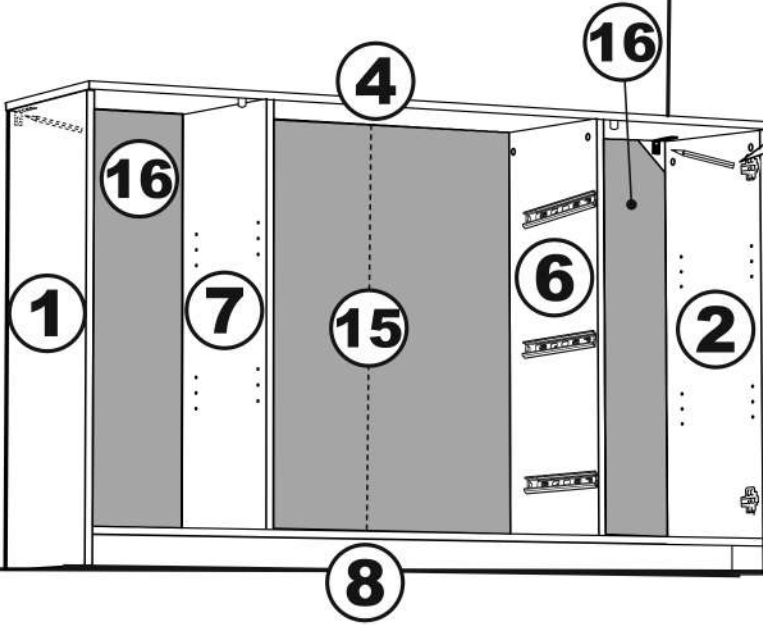

СИРИУС

тумба 2 двери и 3 ящика

156x95 со стеклом

3x

тумба 156x95 2 двери со стеклом и 3 ящика

№ поз.	Наименование	Кол-во	Габаритные размеры, мм
1	боковая стенка левая	1	930×394×16
2	боковая стенка правая	1	930×394×16
3	дверь (со стеклом)	2	862×387×16
4	крышка	1	1560×412×16
5	дно	1	1526×390×16
6	перегородка правая	1	856,5×390×16
7	перегородка левая	1	856,5×390×16
8	цоколь	2	1526×57×16
9	полка съемная	4	371×375×16
10	фасад ящика	3	777×285×16
11	боковая стенка ящика левая	3	385×206×12
12	боковая стенка ящика правая	3	385×206×12
13	задняя стенка ящика	3	705×206×12
14	дно ящика	3	710×374×3
15	задняя стенка (двойная)	1	883×768×2,5
16	задняя стенка	2	883×390×2,5

1**2****3x**

1

8

6

7

8

A=B

9

10

11

x

x

2x

12

13

16