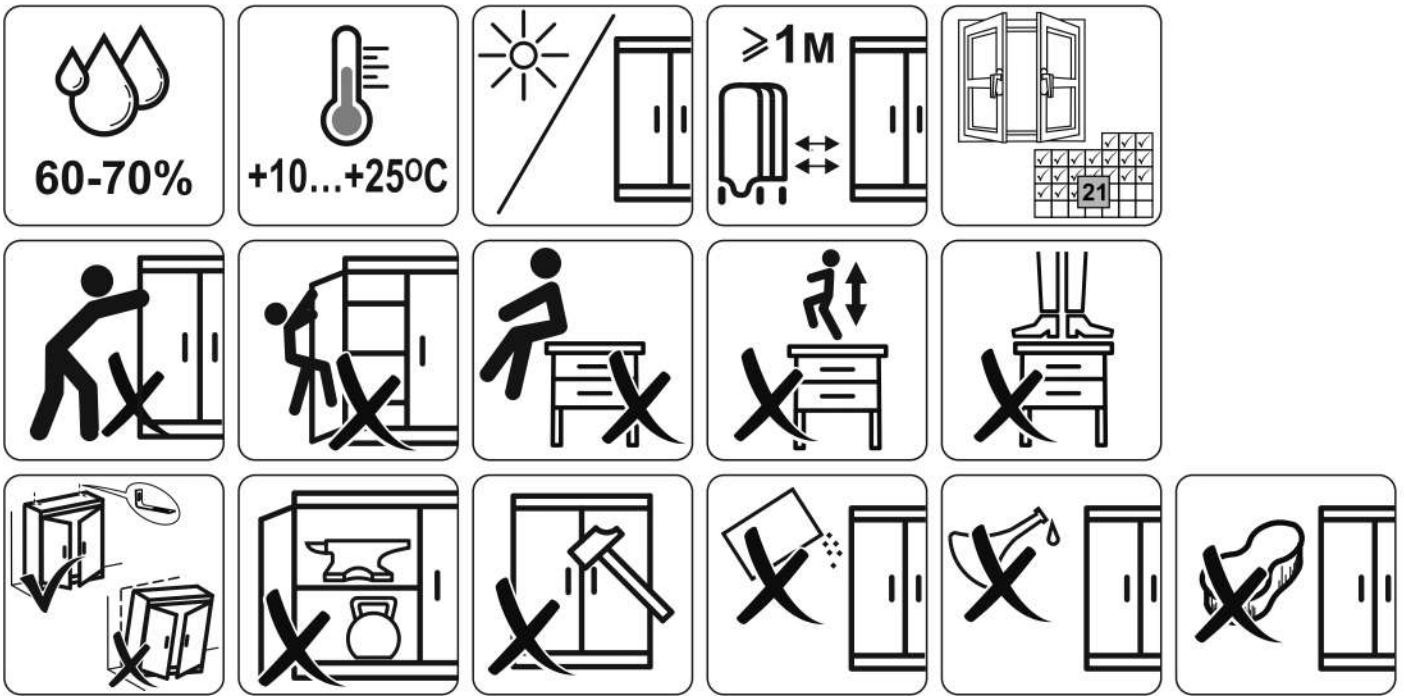

СИРИУС

тумба 2 двери и 3 ящика

156x95 со стеклом

3x

тумба 156x95 2 двери со стеклом и 3 ящика

№ поз.	Наименование	Кол-во	Габаритные размеры, мм
1	боковая стенка левая	1	930×394×16
2	боковая стенка правая	1	930×394×16
3	дверь (со стеклом)	2	862×387×16
4	крышка	1	1560×412×16
5	дно	1	1526×390×16
6	перегородка правая	1	856,5×390×16
7	перегородка левая	1	856,5×390×16
8	цоколь	2	1526×57×16
9	полка съемная	4	371×375×16
10	фасад ящика	3	777×285×16
11	боковая стенка ящика левая	3	385×206×12
12	боковая стенка ящика правая	3	385×206×12
13	задняя стенка ящика	3	705×206×12
14	дно ящика	3	710×374×3
15	задняя стенка (двойная)	1	883×768×2,5
16	задняя стенка	2	883×390×2,5