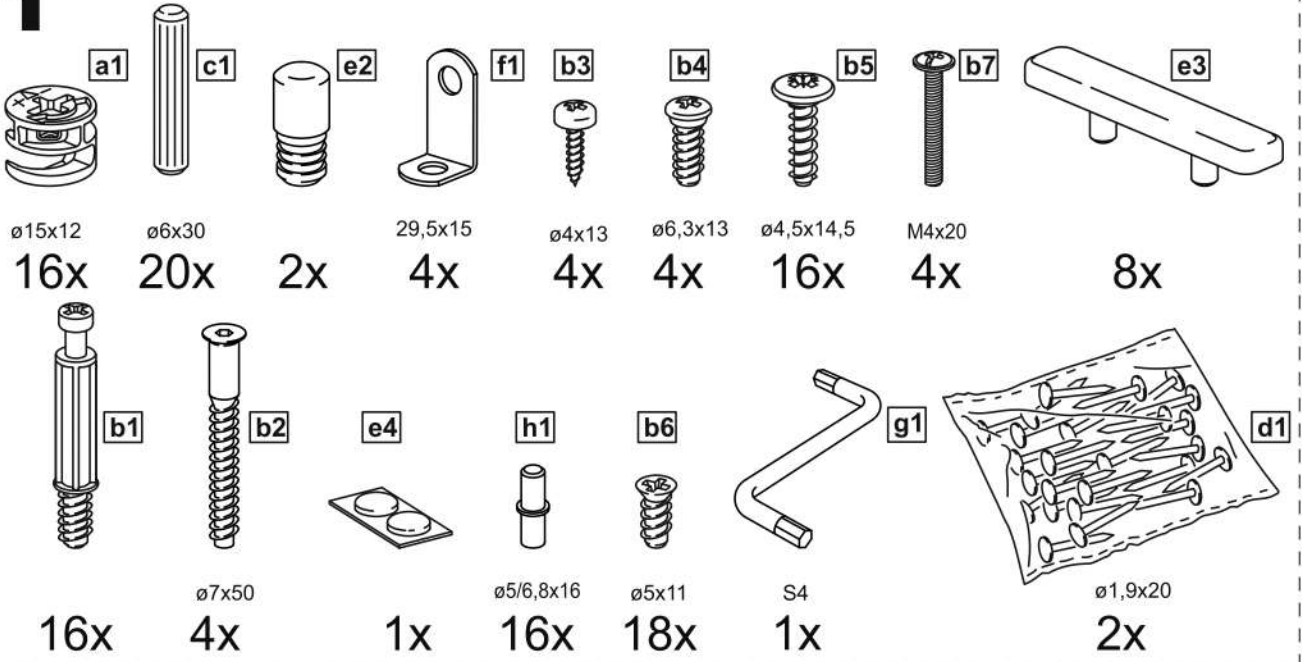

СИРИУС

тумба 2 двери и 3 ящика

156x95 со стеклом

3x

тумба 156x95 2 двери со стеклом и 3 ящика

№ поз.	Наименование	Кол-во	Габаритные размеры, мм
1	боковая стенка левая	1	930×394×16
2	боковая стенка правая	1	930×394×16
3	дверь (со стеклом)	2	862×387×16
4	крышка	1	1560×412×16
5	дно	1	1526×390×16
6	перегородка правая	1	856,5×390×16
7	перегородка левая	1	856,5×390×16
8	цоколь	2	1526×57×16
9	полка съемная	4	371×375×16
10	фасад ящика	3	777×285×16
11	боковая стенка ящика левая	3	385×206×12
12	боковая стенка ящика правая	3	385×206×12
13	задняя стенка ящика	3	705×206×12
14	дно ящика	3	710×374×3
15	задняя стенка (двойная)	1	883×768×2,5
16	задняя стенка	2	883×390×2,5

1**2****3x**

1

8

6

7

8

A=B

9

10

11

x

x

2x

12

13

16