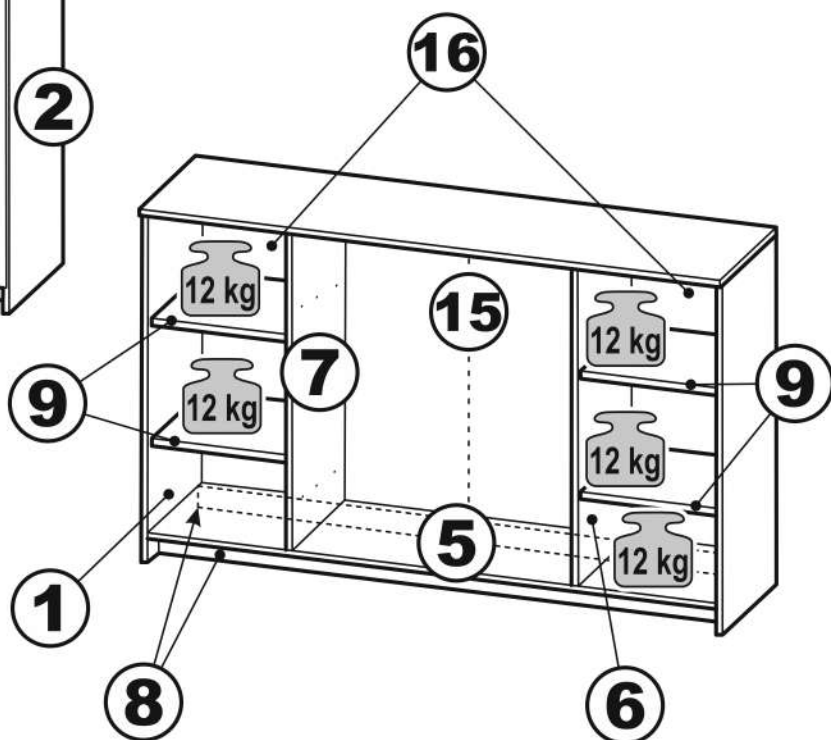

СИРИУС

тумба 2 двери и 3 ящика

156x95 со стеклом

3x

тумба 156x95 2 двери со стеклом и 3 ящика

№ поз.	Наименование	Кол-во	Габаритные размеры, мм
1	боковая стенка левая	1	930×394×16
2	боковая стенка правая	1	930×394×16
3	дверь (со стеклом)	2	862×387×16
4	крышка	1	1560×412×16
5	дно	1	1526×390×16
6	перегородка правая	1	856,5×390×16
7	перегородка левая	1	856,5×390×16
8	цоколь	2	1526×57×16
9	полка съемная	4	371×375×16
10	фасад ящика	3	777×285×16
11	боковая стенка ящика левая	3	385×206×12
12	боковая стенка ящика правая	3	385×206×12
13	задняя стенка ящика	3	705×206×12
14	дно ящика	3	710×374×3
15	задняя стенка (двойная)	1	883×768×2,5
16	задняя стенка	2	883×390×2,5

1**2****3x**

1

8

6

7

8

A=B

9