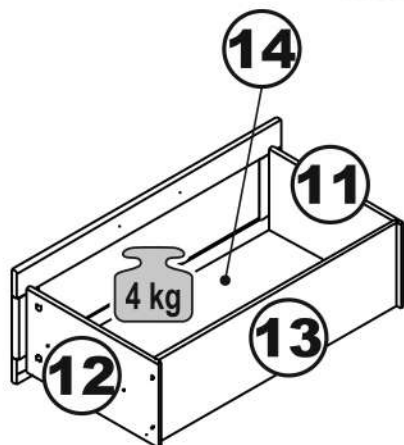

СИРИУС

тумба 2 двери и 3 ящика

156x95 со стеклом

3x

тумба 156x95 2 двери со стеклом и 3 ящика

№ поз.	Наименование	Кол-во	Габаритные размеры, мм
1	боковая стенка левая	1	930×394×16
2	боковая стенка правая	1	930×394×16
3	дверь (со стеклом)	2	862×387×16
4	крышка	1	1560×412×16
5	дно	1	1526×390×16
6	перегородка правая	1	856,5×390×16
7	перегородка левая	1	856,5×390×16
8	цоколь	2	1526×57×16
9	полка съемная	4	371×375×16
10	фасад ящика	3	777×285×16
11	боковая стенка ящика левая	3	385×206×12
12	боковая стенка ящика правая	3	385×206×12
13	задняя стенка ящика	3	705×206×12
14	дно ящика	3	710×374×3
15	задняя стенка (двойная)	1	883×768×2,5
16	задняя стенка	2	883×390×2,5