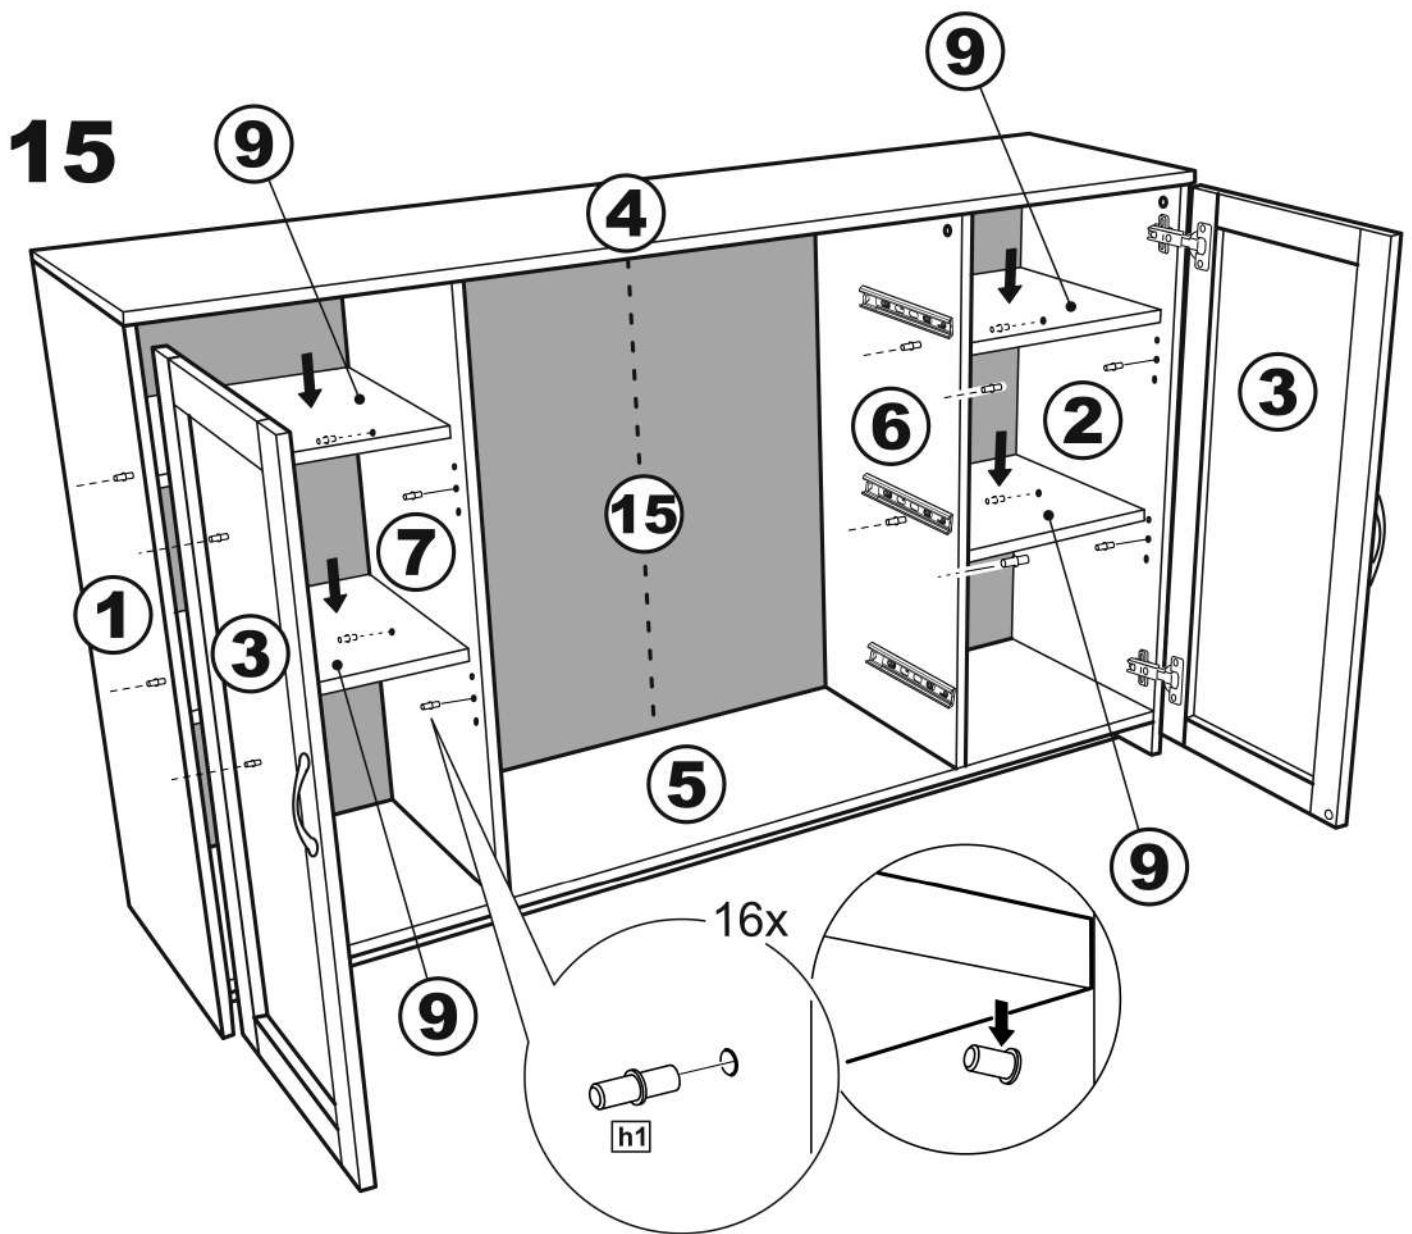

СИРИУС

тумба 2 двери и 3 ящика

156x95 со стеклом

3x

тумба 156x95 2 двери со стеклом и 3 ящика

№ поз.	Наименование	Кол-во	Габаритные размеры, мм
1	боковая стенка левая	1	930×394×16
2	боковая стенка правая	1	930×394×16
3	дверь (со стеклом)	2	862×387×16
4	крышка	1	1560×412×16
5	дно	1	1526×390×16
6	перегородка правая	1	856,5×390×16
7	перегородка левая	1	856,5×390×16
8	цоколь	2	1526×57×16
9	полка съемная	4	371×375×16
10	фасад ящика	3	777×285×16
11	боковая стенка ящика левая	3	385×206×12
12	боковая стенка ящика правая	3	385×206×12
13	задняя стенка ящика	3	705×206×12
14	дно ящика	3	710×374×3
15	задняя стенка (двойная)	1	883×768×2,5
16	задняя стенка	2	883×390×2,5

10

11

x

x

2x

12

13

16