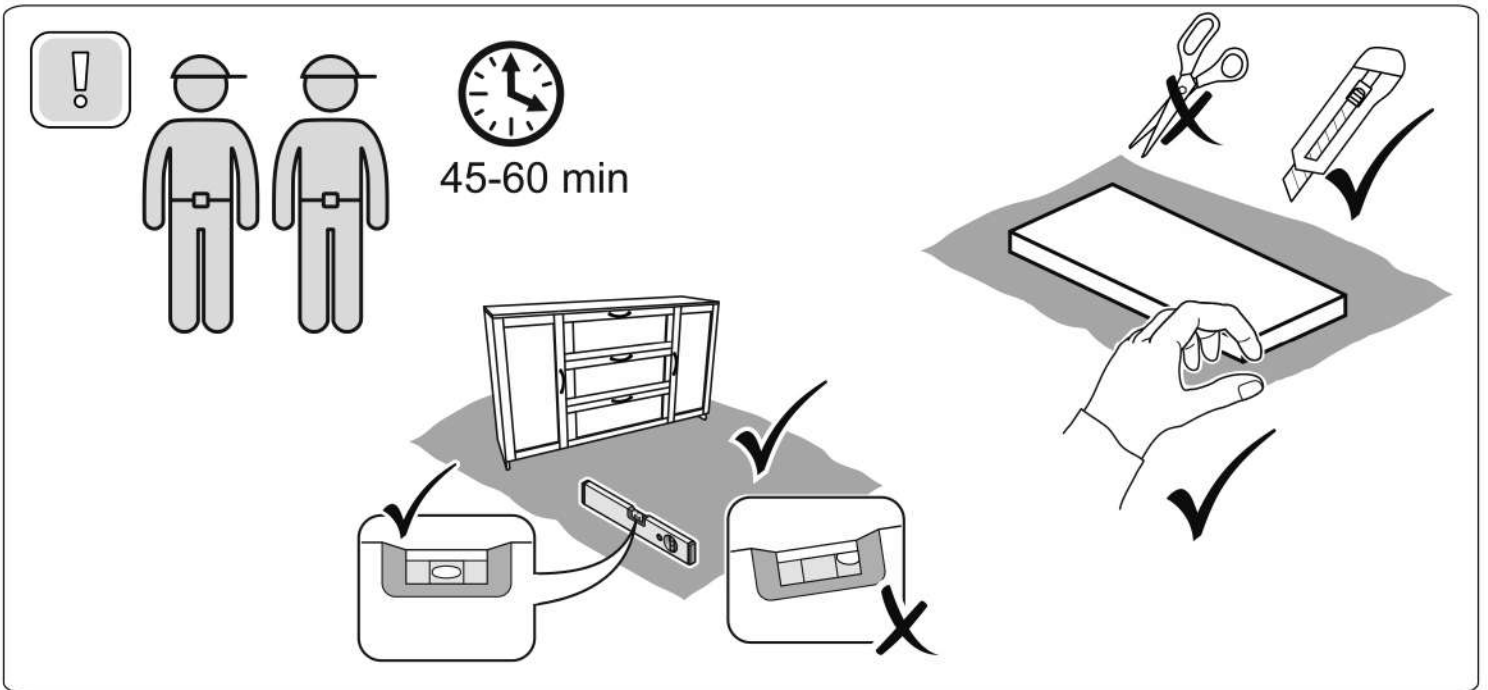

СИРИУС

тумба 2 двери и 3 ящика

156x95 со стеклом

3x

тумба 156x95 2 двери со стеклом и 3 ящика

№ поз.	Наименование	Кол-во	Габаритные размеры, мм
1	боковая стенка левая	1	930×394×16
2	боковая стенка правая	1	930×394×16
3	дверь (со стеклом)	2	862×387×16
4	крышка	1	1560×412×16
5	дно	1	1526×390×16
6	перегородка правая	1	856,5×390×16
7	перегородка левая	1	856,5×390×16
8	цоколь	2	1526×57×16
9	полка съемная	4	371×375×16
10	фасад ящика	3	777×285×16
11	боковая стенка ящика левая	3	385×206×12
12	боковая стенка ящика правая	3	385×206×12
13	задняя стенка ящика	3	705×206×12
14	дно ящика	3	710×374×3
15	задняя стенка (двойная)	1	883×768×2,5
16	задняя стенка	2	883×390×2,5