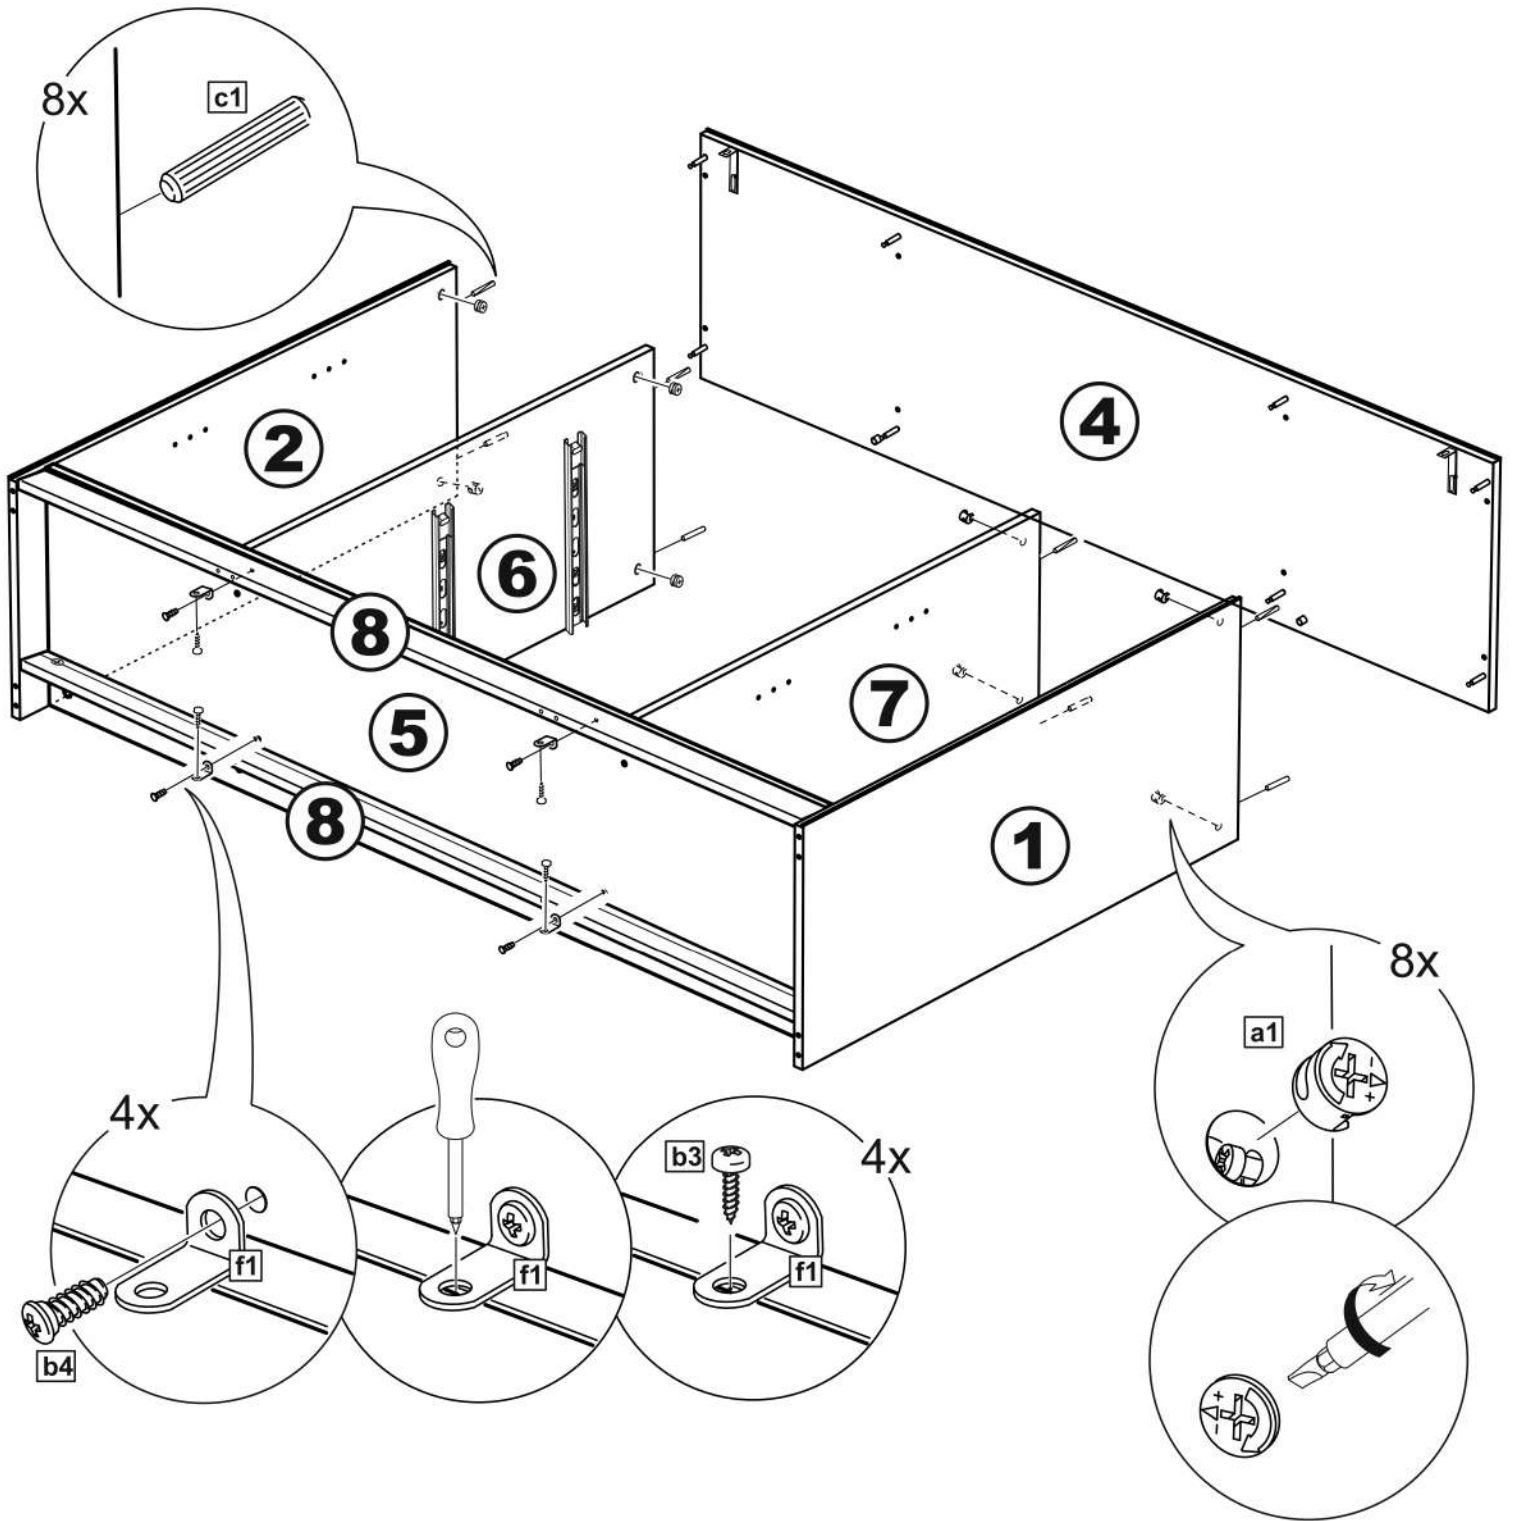

СИРИУС

тумба 2 двери и 3 ящика

156x95 со стеклом

3x

тумба 156x95 2 двери со стеклом и 3 ящика

№ поз.	Наименование	Кол-во	Габаритные размеры, мм
1	боковая стенка левая	1	930×394×16
2	боковая стенка правая	1	930×394×16
3	дверь (со стеклом)	2	862×387×16
4	крышка	1	1560×412×16
5	дно	1	1526×390×16
6	перегородка правая	1	856,5×390×16
7	перегородка левая	1	856,5×390×16
8	цоколь	2	1526×57×16
9	полка съемная	4	371×375×16
10	фасад ящика	3	777×285×16
11	боковая стенка ящика левая	3	385×206×12
12	боковая стенка ящика правая	3	385×206×12
13	задняя стенка ящика	3	705×206×12
14	дно ящика	3	710×374×3
15	задняя стенка (двойная)	1	883×768×2,5
16	задняя стенка	2	883×390×2,5

1**2****3x**

1

8

6

7

8

A=B

9