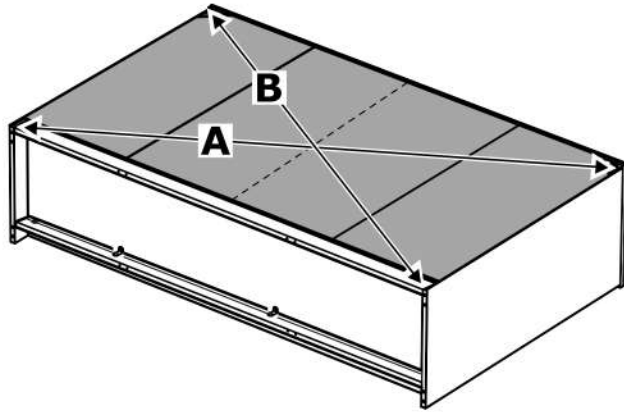

СИРИУС

тумба 2 двери и 3 ящика

156x95 со стеклом

3x

тумба 156x95 2 двери со стеклом и 3 ящика

№ поз.	Наименование	Кол-во	Габаритные размеры, мм
1	боковая стенка левая	1	930×394×16
2	боковая стенка правая	1	930×394×16
3	дверь (со стеклом)	2	862×387×16
4	крышка	1	1560×412×16
5	дно	1	1526×390×16
6	перегородка правая	1	856,5×390×16
7	перегородка левая	1	856,5×390×16
8	цоколь	2	1526×57×16
9	полка съемная	4	371×375×16
10	фасад ящика	3	777×285×16
11	боковая стенка ящика левая	3	385×206×12
12	боковая стенка ящика правая	3	385×206×12
13	задняя стенка ящика	3	705×206×12
14	дно ящика	3	710×374×3
15	задняя стенка (двойная)	1	883×768×2,5
16	задняя стенка	2	883×390×2,5

1**2****3x**

1

8

6

7

8

A=B

9

10

11

x

x

2x

12

13

16