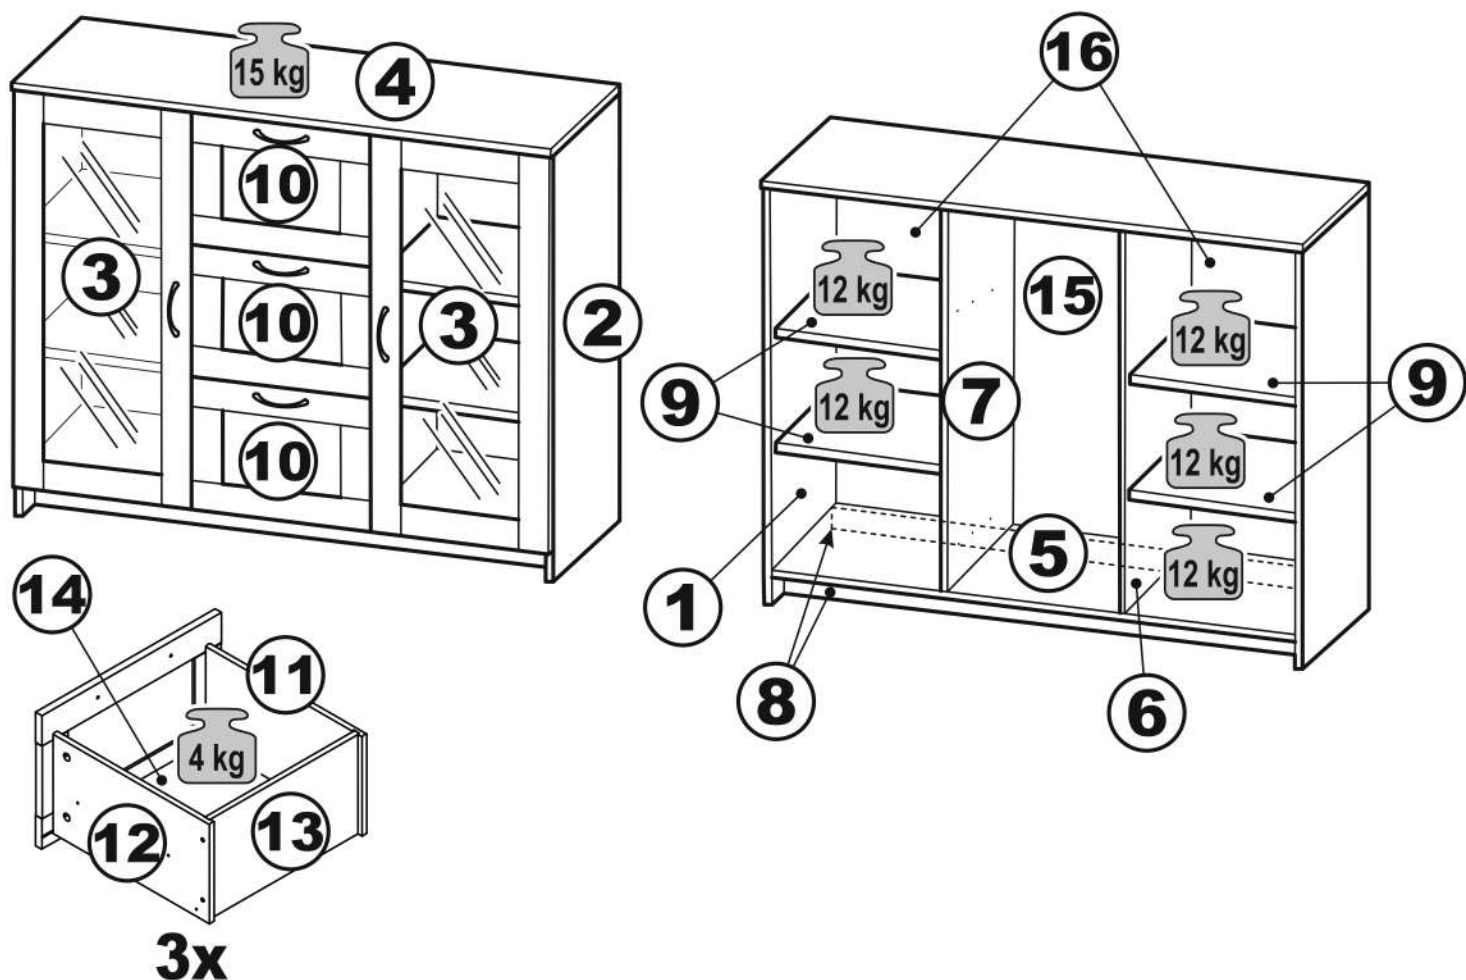

# СИРИУС

тумба 2 двери и 3 ящика

117x95 со стеклом

## тумба 117x95 2 двери со стеклом и 3 ящика

№ поз.	Наименование	Кол-во	Габаритные размеры, мм
1	боковая стенка левая	1	930×394×16
2	боковая стенка правая	1	930×394×16
3	дверь со стеклом	2	862×387×16
4	крышка	1	1171×412×16
5	дно	1	1137×390×16
6	перегородка правая	1	856,5×390×16
7	перегородка левая	1	856,5×390×16
8	цоколь	2	1137×57×16
9	полка съемная	4	371×375×16
10	фасад	3	387×285×16
11	боковая стенка ящика левая	3	385×206×12
12	боковая стенка ящика правая	3	385×206×12
13	задняя стенка ящика	3	315×206×12
14	дно ящика	3	320×374×3
15	задняя стенка	1	883×379×2,5
16	задняя стенка	2	883×390×2,5