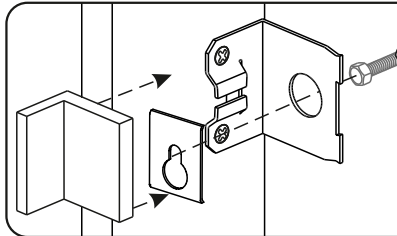

Шкаф навесной «ШКН 9»

500x504x185 мм

ШxВxГ

Уважаемые покупатели! Идеального качества сборки можно добиться только путем привлечения **ПРОФЕССИОНАЛЬНОГО** (толкового) сборщика мебели.

ОСТОРОЖНО! Во избежание сколов и порчи деталей будьте аккуратны во время сборки.

1	Створка	2	366	246
2	Боковая стенка	1	504	169
3	Боковая стенка	1	504	169
4	Вязка	3	468	169
5	Полка	1	468	169
6	Задняя стенка (ЛДВП)	2	497	178

 <p>2 шт.</p> <p>Навес регулируемый</p>	 <p>4 шт.</p> <p>Петля накладная</p>	 <p>4 шт.</p> <p>Крестовая монтажная планка</p>	 <p>12 шт.</p> <p>Евровинт 6,3 x 50</p>
 <p>1 шт.</p> <p>Ключ для евровинта</p>	 <p>13 шт.</p> <p>Заглушка для евровинта</p>	 <p>4 шт.</p> <p>Евровинт 6,3 x 13</p>	 <p>12 шт.</p> <p>Гвоздь 1,6 x 25</p>
		 <p>4 шт.</p> <p>Полкодержатель</p>	 <p>17 шт.</p> <p>Шуруп 4 x 16</p>