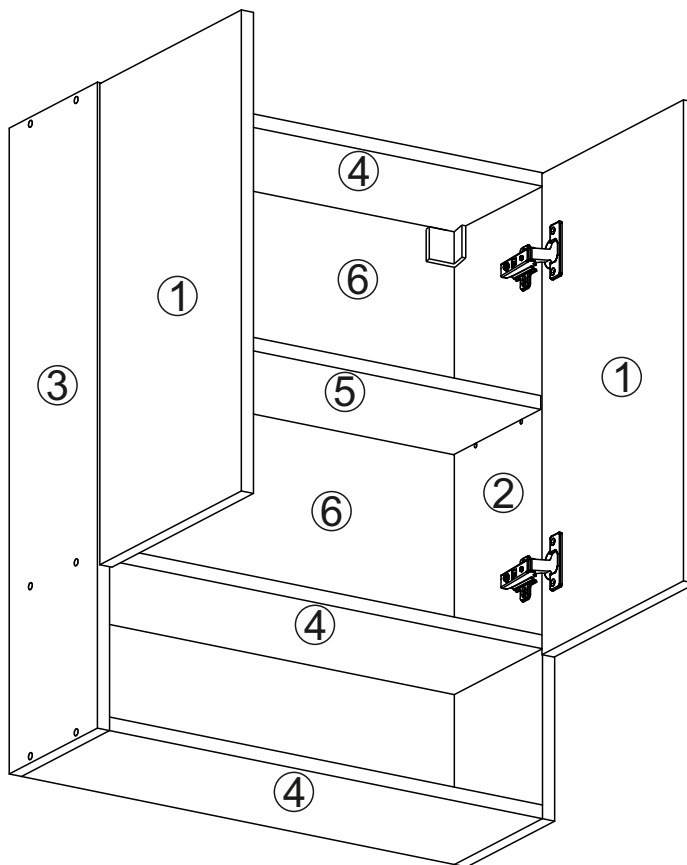

Шкаф навесной «ШКН 9»

500x504x185 мм

ШxВxГ

Уважаемые покупатели! Идеального качества сборки можно добиться только путем привлечения **ПРОФЕССИОНАЛЬНОГО** (толкового) сборщика мебели.

ОСТОРОЖНО! Во избежание сколов и порчи деталей будьте аккуратны во время сборки.

1	Створка	2	366	246
2	Боковая стенка	1	504	169
3	Боковая стенка	1	504	169
4	Вязка	3	468	169
5	Полка	1	468	169
6	Задняя стенка (ЛДВП)	2	497	178

 <p>2 шт.</p> <p>Навес регулируемый</p>	 <p>4 шт.</p> <p>Петля накладная</p>	 <p>4 шт.</p> <p>Крестовая монтажная планка</p>	 <p>12 шт.</p> <p>Евровинт 6,3 x 50</p>
 <p>1 шт.</p> <p>Ключ для евровинта</p>	 <p>13 шт.</p> <p>Заглушка для евровинта</p>	 <p>4 шт.</p> <p>Евровинт 6,3 x 13</p>	 <p>12 шт.</p> <p>Гвоздь 1,6 x 25</p>
		 <p>4 шт.</p> <p>Полкодержатель</p>	 <p>17 шт.</p> <p>Шуруп 4 x 16</p>