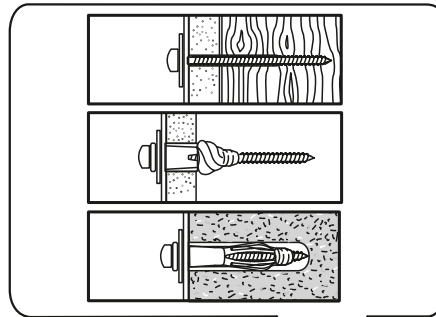

Шкаф навесной «ШКН 9»

500x504x185 мм

ШxВxГ

Уважаемые покупатели! Идеального качества сборки можно добиться только путем привлечения **ПРОФЕССИОНАЛЬНОГО** (толкового) сборщика мебели.

ОСТОРОЖНО! Во избежание сколов и порчи деталей будьте аккуратны во время сборки.

1	Створка	2	366	246
2	Боковая стенка	1	504	169
3	Боковая стенка	1	504	169
4	Вязка	3	468	169
5	Полка	1	468	169
6	Задняя стенка (ЛДВП)	2	497	178

 <p>2 шт.</p> <p>Навес регулируемый</p>	 <p>4 шт.</p> <p>Петля накладная</p>	 <p>4 шт.</p> <p>Крестовая монтажная планка</p>	 <p>12 шт.</p> <p>Евровинт 6,3 x 50</p>
 <p>1 шт.</p> <p>Ключ для евровинта</p>	 <p>13 шт.</p> <p>Заглушка для евровинта</p>	 <p>4 шт.</p> <p>Евровинт 6,3 x 13</p>	 <p>12 шт.</p> <p>Гвоздь 1,6 x 25</p>
		 <p>4 шт.</p> <p>Полкодержатель</p>	 <p>17 шт.</p> <p>Шуруп 4 x 16</p>