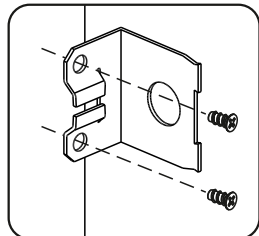

Шкаф навесной «ШКН 9»

500x504x185 мм

ШxВxГ

Уважаемые покупатели! Идеального качества сборки можно добиться только путем привлечения **ПРОФЕССИОНАЛЬНОГО** (толкового) сборщика мебели.

ОСТОРОЖНО! Во избежание сколов и порчи деталей будьте аккуратны во время сборки.

1	Створка	2	366	246
2	Боковая стенка	1	504	169
3	Боковая стенка	1	504	169
4	Вязка	3	468	169
5	Полка	1	468	169
6	Задняя стенка (ЛДВП)	2	497	178

 <p>2 шт.</p> <p>Навес регулируемый</p>	 <p>4 шт.</p> <p>Петля накладная</p>	 <p>4 шт.</p> <p>Крестовая монтажная планка</p>	 <p>12 шт.</p> <p>Евровинт 6,3 x 50</p>
 <p>1 шт.</p> <p>Ключ для евровинта</p>	 <p>13 шт.</p> <p>Заглушка для евровинта</p>	 <p>4 шт.</p> <p>Евровинт 6,3 x 13</p>	 <p>12 шт.</p> <p>Гвоздь 1,6 x 25</p>
		 <p>4 шт.</p> <p>Полкодержатель</p>	 <p>17 шт.</p> <p>Шуруп 4 x 16</p>