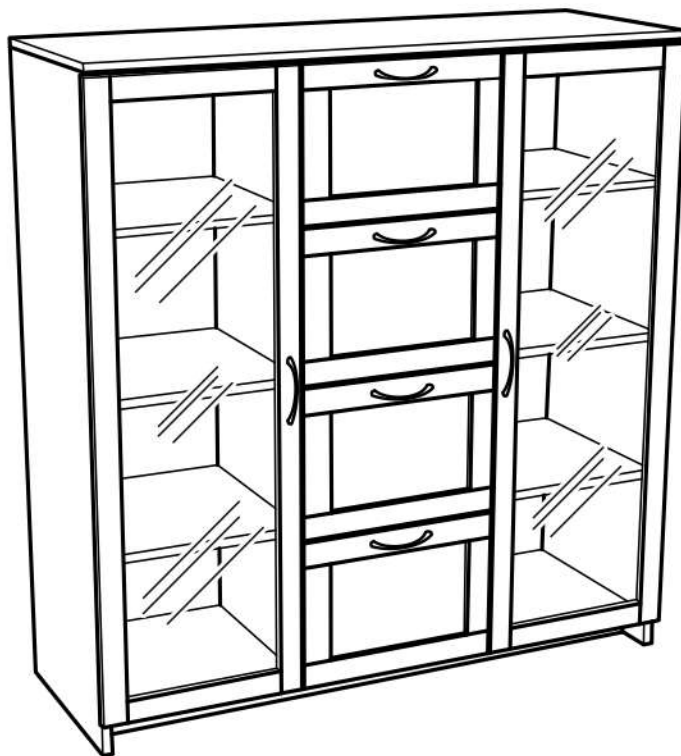

СИРИУС

**тумба 2 двери со стеклом
и 4 ящика 117x123**

тумба 117х123 2 двери со стеклом и 4 ящика

№ поз.	Наименование	Кол-во	Габаритные размеры, мм
1	боковая стенка левая	1	1218×394×16
2	боковая стенка правая	1	1218×394×16
3	дверь со стеклом	2	1150×387×16
4	крышка	1	1171×412×16
5	дно	1	1137×390×16
6	перегородка правая	1	1144,5×390×16
7	перегородка левая	1	1144,5×390×16
8	цоколь	2	1137×57×16
9	полка	2	373,5×390×16
10	полка съемная	4	371×375×16
11	фасад	4	387×285×16
12	боковая стенка ящика левая	4	385×206×12
13	боковая стенка ящика правая	4	385×206×12
14	задняя стенка ящика	4	315×206×12
15	дно ящика	4	320×374×3
16	задняя стенка	1	1170×379×2,5
17	задняя стенка	2	1170×390×2,5

1

2

1

2

3

7

4

5