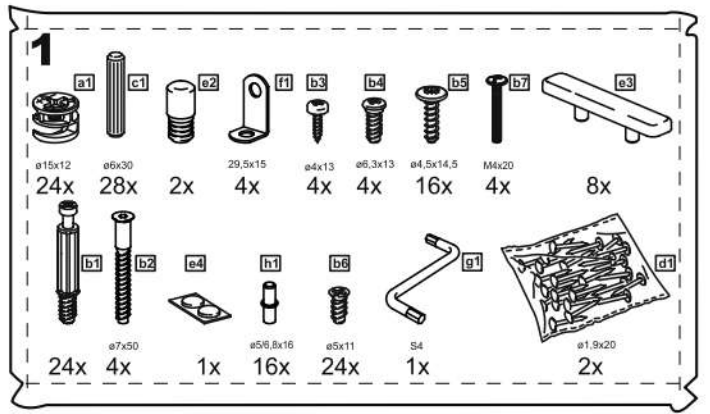

СИРИУС

**тумба 2 двери со стеклом
и 4 ящика 117x123**

тумба 117х123 2 двери со стеклом и 4 ящика

№ поз.	Наименование	Кол-во	Габаритные размеры, мм
1	боковая стенка левая	1	1218×394×16
2	боковая стенка правая	1	1218×394×16
3	дверь со стеклом	2	1150×387×16
4	крышка	1	1171×412×16
5	дно	1	1137×390×16
6	перегородка правая	1	1144,5×390×16
7	перегородка левая	1	1144,5×390×16
8	цоколь	2	1137×57×16
9	полка	2	373,5×390×16
10	полка съемная	4	371×375×16
11	фасад	4	387×285×16
12	боковая стенка ящика левая	4	385×206×12
13	боковая стенка ящика правая	4	385×206×12
14	задняя стенка ящика	4	315×206×12
15	дно ящика	4	320×374×3
16	задняя стенка	1	1170×379×2,5
17	задняя стенка	2	1170×390×2,5

1

2

1

2

3

7

4

5