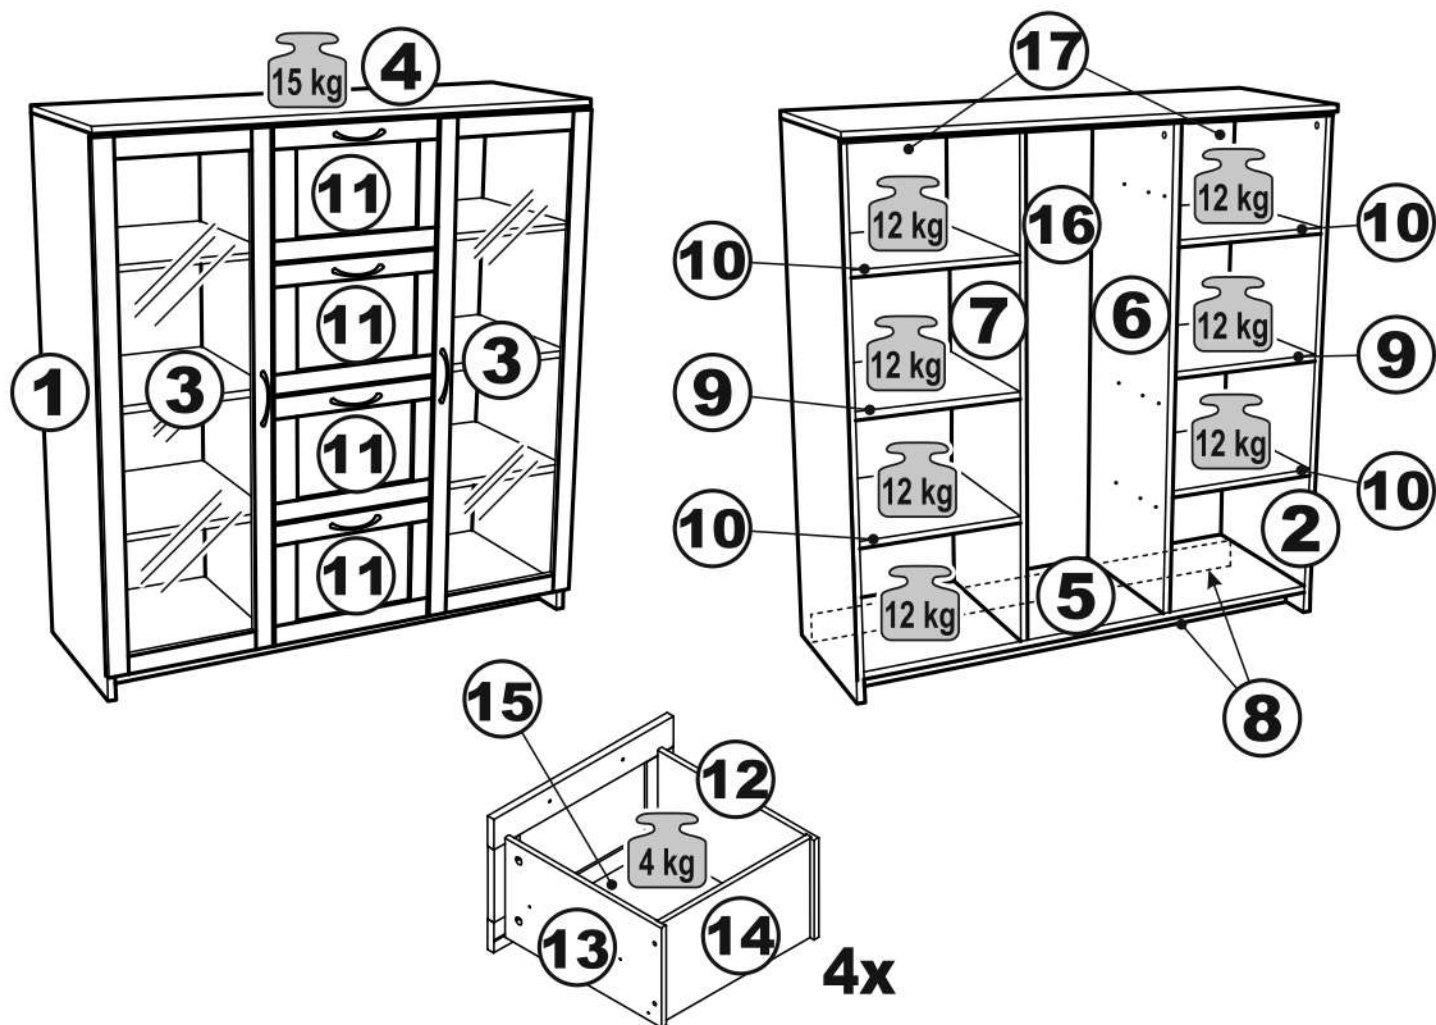

СИРИУС

**тумба 2 двери со стеклом
и 4 ящика 117x123**

тумба 117х123 2 двери со стеклом и 4 ящика

№ поз.	Наименование	Кол-во	Габаритные размеры, мм
1	боковая стенка левая	1	1218×394×16
2	боковая стенка правая	1	1218×394×16
3	дверь со стеклом	2	1150×387×16
4	крышка	1	1171×412×16
5	дно	1	1137×390×16
6	перегородка правая	1	1144,5×390×16
7	перегородка левая	1	1144,5×390×16
8	цоколь	2	1137×57×16
9	полка	2	373,5×390×16
10	полка съемная	4	371×375×16
11	фасад	4	387×285×16
12	боковая стенка ящика левая	4	385×206×12
13	боковая стенка ящика правая	4	385×206×12
14	задняя стенка ящика	4	315×206×12
15	дно ящика	4	320×374×3
16	задняя стенка	1	1170×379×2,5
17	задняя стенка	2	1170×390×2,5

13

14

15

18

19

20

21

22