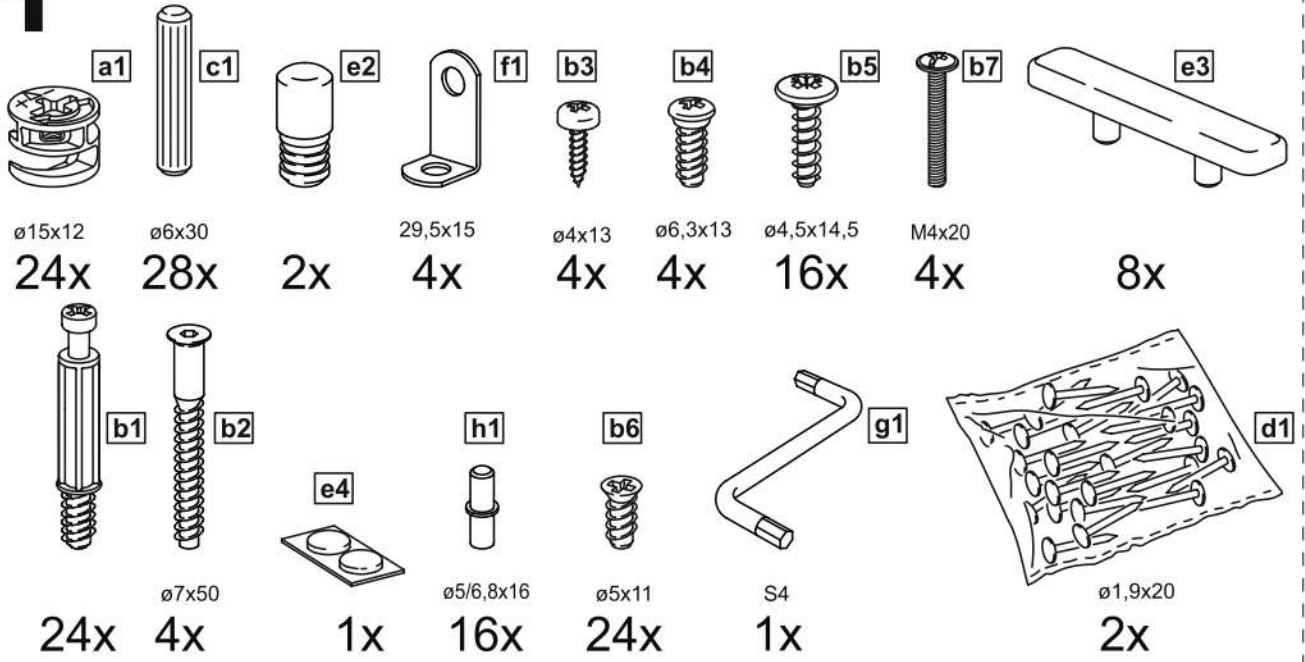

СИРИУС

**тумба 2 двери со стеклом
и 4 ящика 117x123**

тумба 117х123 2 двери со стеклом и 4 ящика

№ поз.	Наименование	Кол-во	Габаритные размеры, мм
1	боковая стенка левая	1	1218×394×16
2	боковая стенка правая	1	1218×394×16
3	дверь со стеклом	2	1150×387×16
4	крышка	1	1171×412×16
5	дно	1	1137×390×16
6	перегородка правая	1	1144,5×390×16
7	перегородка левая	1	1144,5×390×16
8	цоколь	2	1137×57×16
9	полка	2	373,5×390×16
10	полка съемная	4	371×375×16
11	фасад	4	387×285×16
12	боковая стенка ящика левая	4	385×206×12
13	боковая стенка ящика правая	4	385×206×12
14	задняя стенка ящика	4	315×206×12
15	дно ящика	4	320×374×3
16	задняя стенка	1	1170×379×2,5
17	задняя стенка	2	1170×390×2,5

1

2

1

2

3

7

4

5

13

14

15

18

19

20

21

22