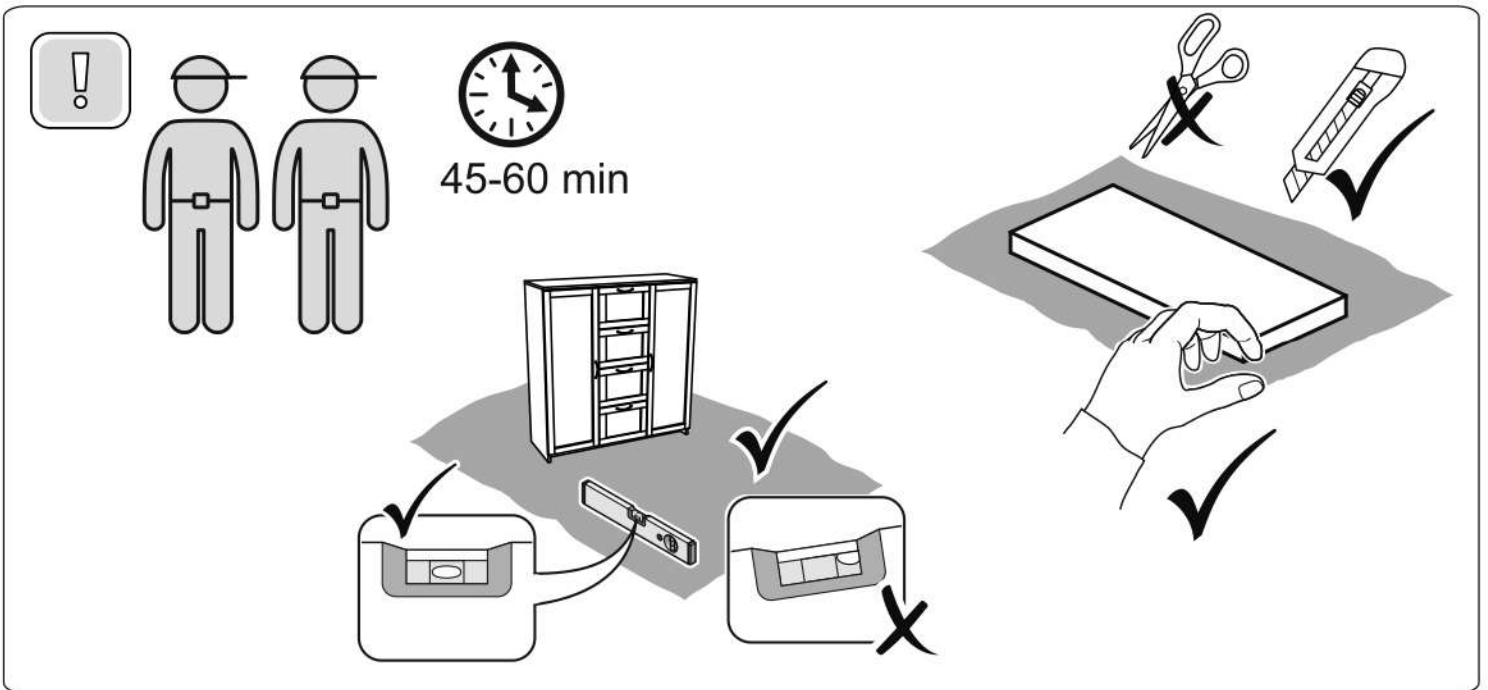

СИРИУС

**тумба 2 двери со стеклом
и 4 ящика 117x123**

тумба 117х123 2 двери со стеклом и 4 ящика

№ поз.	Наименование	Кол-во	Габаритные размеры, мм
1	боковая стенка левая	1	1218×394×16
2	боковая стенка правая	1	1218×394×16
3	дверь со стеклом	2	1150×387×16
4	крышка	1	1171×412×16
5	дно	1	1137×390×16
6	перегородка правая	1	1144,5×390×16
7	перегородка левая	1	1144,5×390×16
8	цоколь	2	1137×57×16
9	полка	2	373,5×390×16
10	полка съемная	4	371×375×16
11	фасад	4	387×285×16
12	боковая стенка ящика левая	4	385×206×12
13	боковая стенка ящика правая	4	385×206×12
14	задняя стенка ящика	4	315×206×12
15	дно ящика	4	320×374×3
16	задняя стенка	1	1170×379×2,5
17	задняя стенка	2	1170×390×2,5