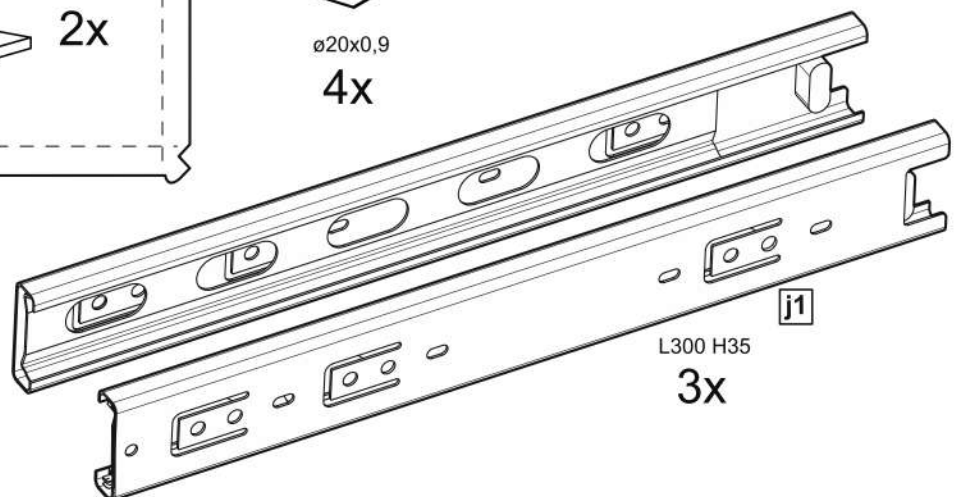

# СИРИУС

тумба 2 двери и 3 ящика

117x95

## тумба 117x95 2 двери и 3 ящика

№ поз.	Наименование	Кол-во	Габаритные размеры, мм
1	боковая стенка левая	1	930×394×16
2	боковая стенка правая	1	930×394×16
3	дверь	2	862×387×16
4	крышка	1	1171×412×16
5	дно	1	1137×390×16
6	перегородка правая	1	856,5×390×16
7	перегородка левая	1	856,5×390×16
8	цоколь	2	1137×57×16
9	полка съемная	4	371×375×16
10	фасад	3	387×285×16
11	боковая стенка ящика левая	3	385×206×12
12	боковая стенка ящика правая	3	385×206×12
13	задняя стенка ящика	3	315×206×12
14	дно ящика	3	320×374×3
15	задняя стенка	1	883×379×2,5
16	задняя стенка	2	883×390×2,5