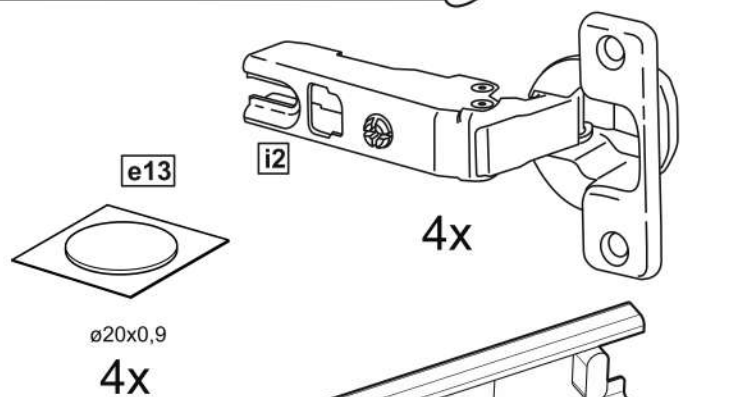

## тумба 117x95 2 двери и 3 ящика

№ поз.	Наименование	Кол-во	Габаритные размеры, мм
1	боковая стенка левая	1	930×394×16
2	боковая стенка правая	1	930×394×16
3	дверь	2	862×387×16
4	крышка	1	1171×412×16
5	дно	1	1137×390×16
6	перегородка правая	1	856,5×390×16
7	перегородка левая	1	856,5×390×16
8	цоколь	2	1137×57×16
9	полка съемная	4	371×375×16
10	фасад	3	387×285×16
11	боковая стенка ящика левая	3	385×206×12
12	боковая стенка ящика правая	3	385×206×12
13	задняя стенка ящика	3	315×206×12
14	дно ящика	3	320×374×3
15	задняя стенка	1	883×379×2,5
16	задняя стенка	2	883×390×2,5