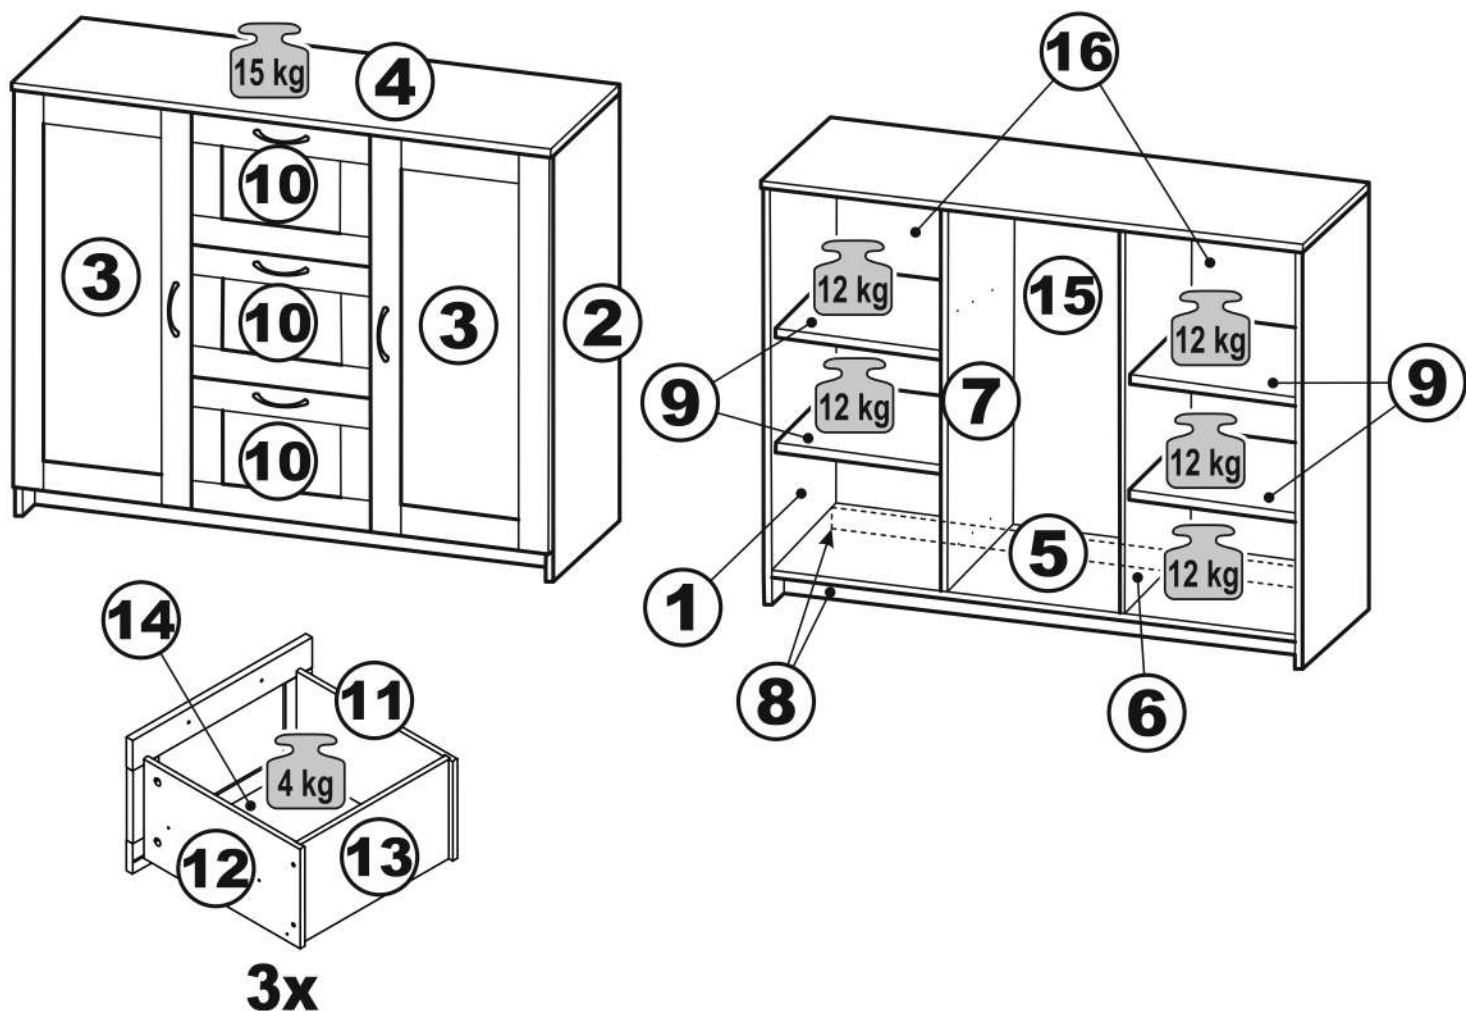

# СИРИУС

тумба 2 двери и 3 ящика

117x95

## тумба 117x95 2 двери и 3 ящика

№ поз.	Наименование	Кол-во	Габаритные размеры, мм
1	боковая стенка левая	1	930×394×16
2	боковая стенка правая	1	930×394×16
3	дверь	2	862×387×16
4	крышка	1	1171×412×16
5	дно	1	1137×390×16
6	перегородка правая	1	856,5×390×16
7	перегородка левая	1	856,5×390×16
8	цоколь	2	1137×57×16
9	полка съемная	4	371×375×16
10	фасад	3	387×285×16
11	боковая стенка ящика левая	3	385×206×12
12	боковая стенка ящика правая	3	385×206×12
13	задняя стенка ящика	3	315×206×12
14	дно ящика	3	320×374×3
15	задняя стенка	1	883×379×2,5
16	задняя стенка	2	883×390×2,5