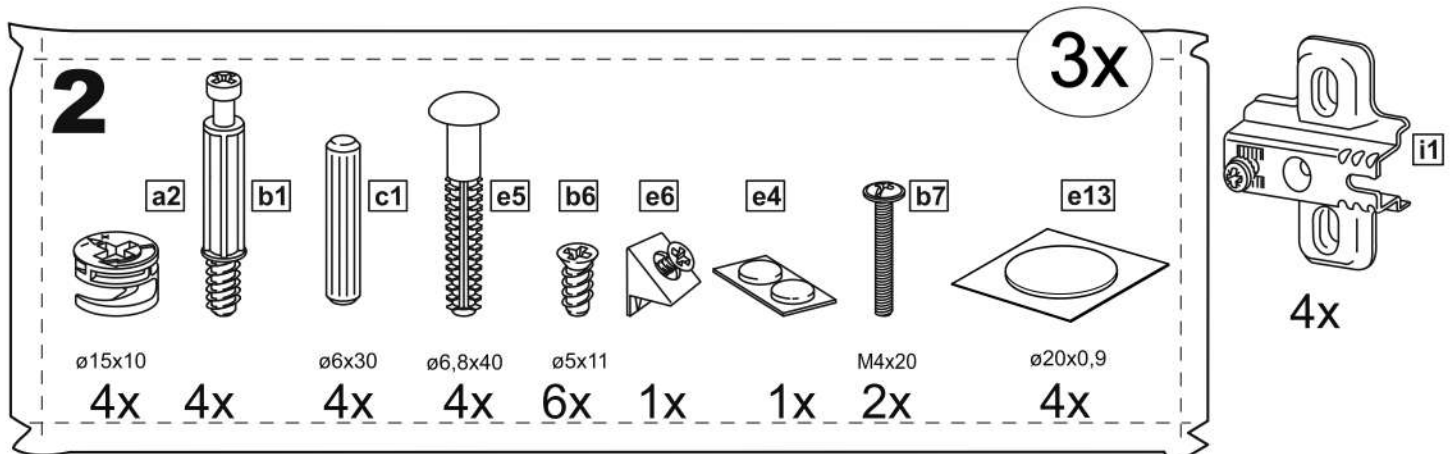

## тумба 117x95 2 двери и 3 ящика

№ поз.	Наименование	Кол-во	Габаритные размеры, мм
1	боковая стенка левая	1	930×394×16
2	боковая стенка правая	1	930×394×16
3	дверь	2	862×387×16
4	крышка	1	1171×412×16
5	дно	1	1137×390×16
6	перегородка правая	1	856,5×390×16
7	перегородка левая	1	856,5×390×16
8	цоколь	2	1137×57×16
9	полка съемная	4	371×375×16
10	фасад	3	387×285×16
11	боковая стенка ящика левая	3	385×206×12
12	боковая стенка ящика правая	3	385×206×12
13	задняя стенка ящика	3	315×206×12
14	дно ящика	3	320×374×3
15	задняя стенка	1	883×379×2,5
16	задняя стенка	2	883×390×2,5