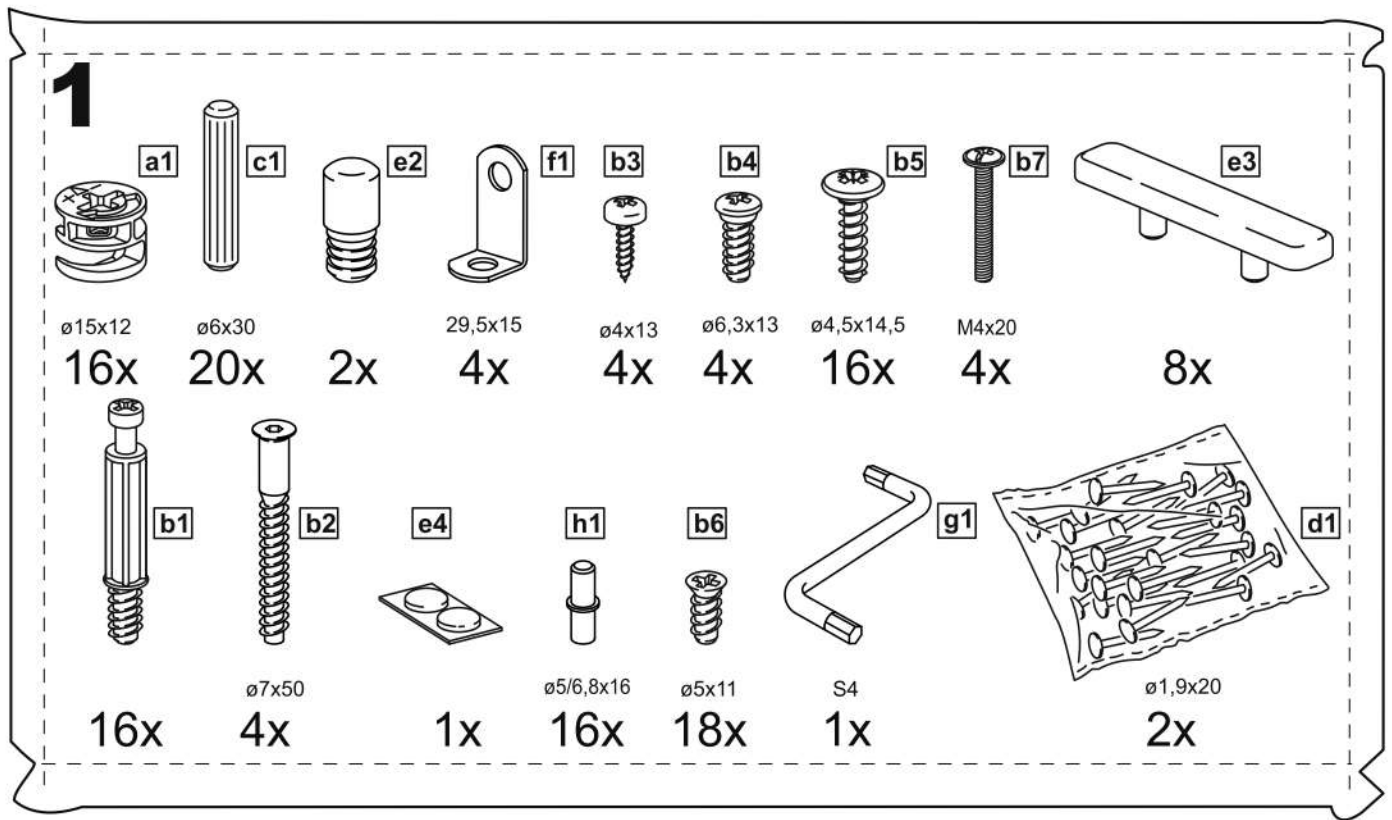

# СИРИУС

тумба 2 двери и 3 ящика

117x95

## тумба 117x95 2 двери и 3 ящика

№ поз.	Наименование	Кол-во	Габаритные размеры, мм
1	боковая стенка левая	1	930×394×16
2	боковая стенка правая	1	930×394×16
3	дверь	2	862×387×16
4	крышка	1	1171×412×16
5	дно	1	1137×390×16
6	перегородка правая	1	856,5×390×16
7	перегородка левая	1	856,5×390×16
8	цоколь	2	1137×57×16
9	полка съемная	4	371×375×16
10	фасад	3	387×285×16
11	боковая стенка ящика левая	3	385×206×12
12	боковая стенка ящика правая	3	385×206×12
13	задняя стенка ящика	3	315×206×12
14	дно ящика	3	320×374×3
15	задняя стенка	1	883×379×2,5
16	задняя стенка	2	883×390×2,5