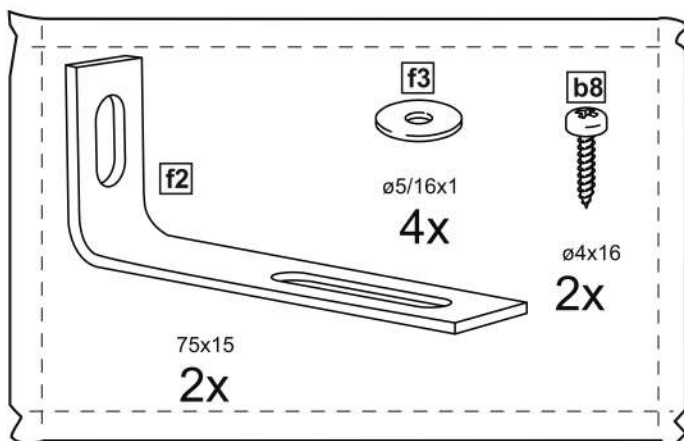

## тумба 117x95 2 двери и 3 ящика

№ поз.	Наименование	Кол-во	Габаритные размеры, мм
1	боковая стенка левая	1	930×394×16
2	боковая стенка правая	1	930×394×16
3	дверь	2	862×387×16
4	крышка	1	1171×412×16
5	дно	1	1137×390×16
6	перегородка правая	1	856,5×390×16
7	перегородка левая	1	856,5×390×16
8	цоколь	2	1137×57×16
9	полка съемная	4	371×375×16
10	фасад	3	387×285×16
11	боковая стенка ящика левая	3	385×206×12
12	боковая стенка ящика правая	3	385×206×12
13	задняя стенка ящика	3	315×206×12
14	дно ящика	3	320×374×3
15	задняя стенка	1	883×379×2,5
16	задняя стенка	2	883×390×2,5