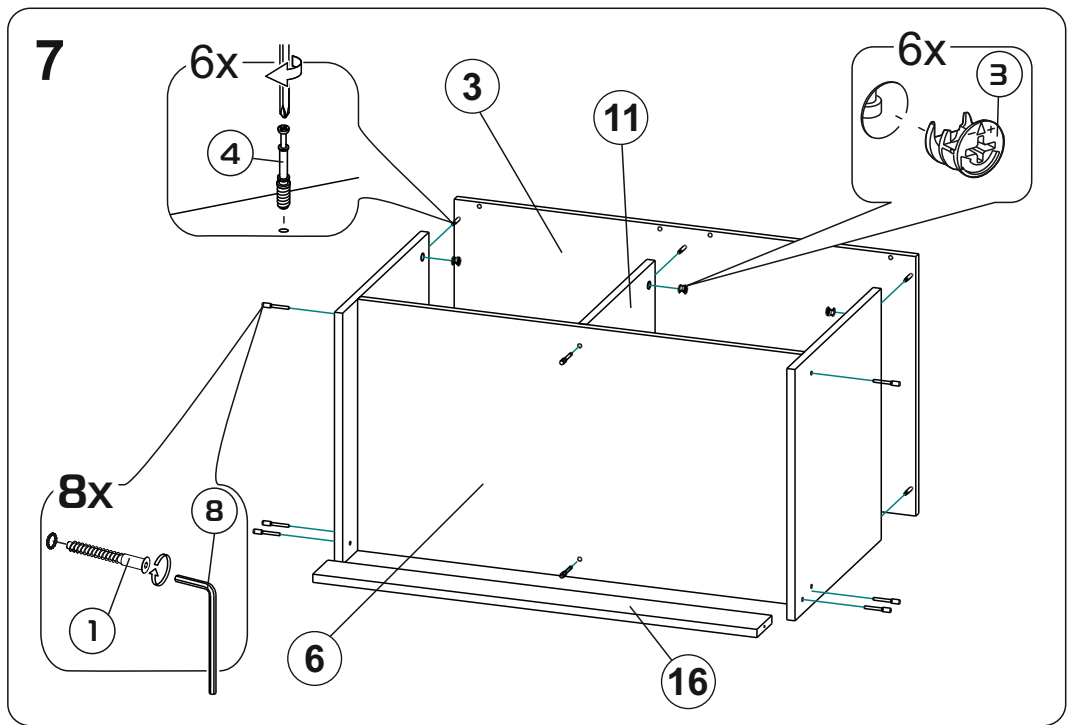

Модульная система "Веллум" Вешалка с зеркалом

900x2216x506мм
ШxВxГ

Уважаемые покупатели! Идеального качества сборки можно добиться только путем привлечения **ПРОФЕССИОНАЛЬНОГО** (толкового) сборщика мебели.

ОСТОРОЖНО! Во избежание сколов и порчи деталей будьте аккуратны во время сборки.

- | | | | |
|----|------------------|----|-----------------|
| 1 | 1378x450x16 (x1) | 11 | 366x490x16 (x1) |
| 2 | 1368x458x16 (x1) | 12 | 328x490x16 (x2) |
| 3 | 900x506x16 (x1) | 13 | 356x445x16 (x4) |
| 4 | 900x490x16 (x1) | 14 | 418x250x16 (x3) |
| 5 | 900x490x16 (x1) | 15 | 418x250x16 (x2) |
| 6 | 866x490x16 (x1) | 16 | 866x80x16 (x1) |
| 7 | 1378x250x3 (x1) | 17 | 895x395x3 (x1) |
| 8 | 1378x250x16 (x1) | 18 | 895x357x3 (x1) |
| 9 | 462x490x16 (x1) | 19 | 1375x447x3 (x1) |
| 10 | 462x490x16 (x1) | | |

13

15

14

16

END

317.000

Модульная система "Манхеттен» Шкаф трехстворчатый

1349x2216x506мм
ШxВxГ