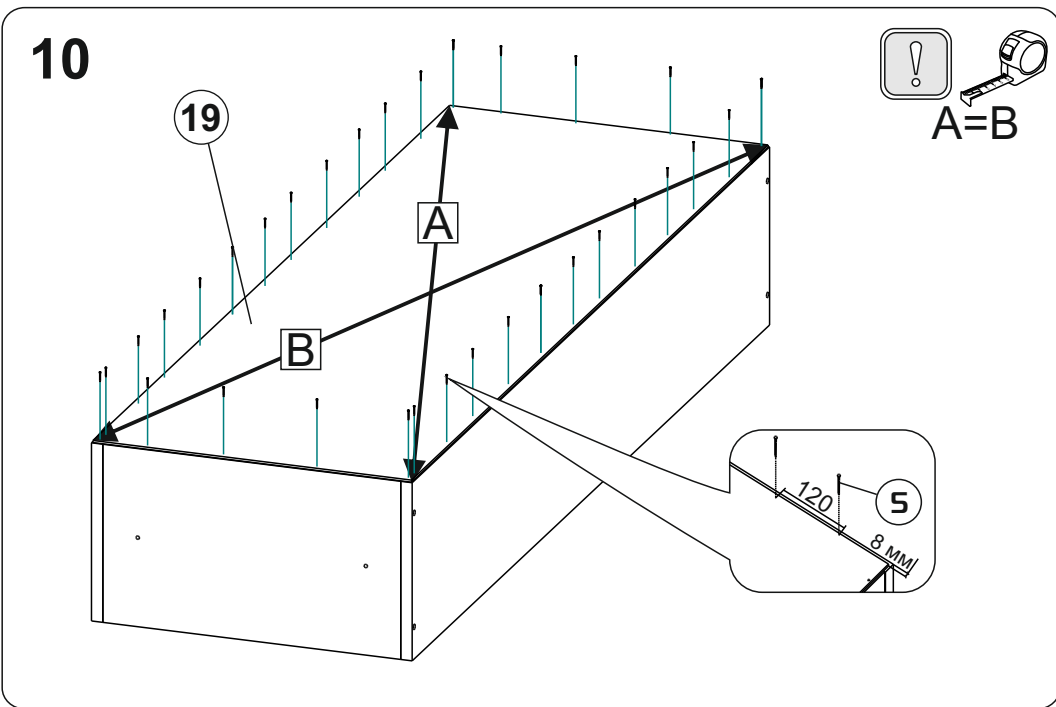

Модульная система "Веллум" Вешалка с зеркалом

900x2216x506мм
ШxВxГ

Уважаемые покупатели! Идеального качества сборки можно добиться только путем привлечения **ПРОФЕССИОНАЛЬНОГО** (толкового) сборщика мебели.

ОСТОРОЖНО! Во избежание сколов и порчи деталей будьте аккуратны во время сборки.

- | | | | |
|----|------------------|----|-----------------|
| 1 | 1378x450x16 (x1) | 11 | 366x490x16 (x1) |
| 2 | 1368x458x16 (x1) | 12 | 328x490x16 (x2) |
| 3 | 900x506x16 (x1) | 13 | 356x445x16 (x4) |
| 4 | 900x490x16 (x1) | 14 | 418x250x16 (x3) |
| 5 | 900x490x16 (x1) | 15 | 418x250x16 (x2) |
| 6 | 866x490x16 (x1) | 16 | 866x80x16 (x1) |
| 7 | 1378x250x3 (x1) | 17 | 895x395x3 (x1) |
| 8 | 1378x250x16 (x1) | 18 | 895x357x3 (x1) |
| 9 | 462x490x16 (x1) | 19 | 1375x447x3 (x1) |
| 10 | 462x490x16 (x1) | | |

13

15

14

16

END

317.000

Модульная система "Манхеттен» Шкаф трехстворчатый

1349x2216x506мм
ШxВxГ