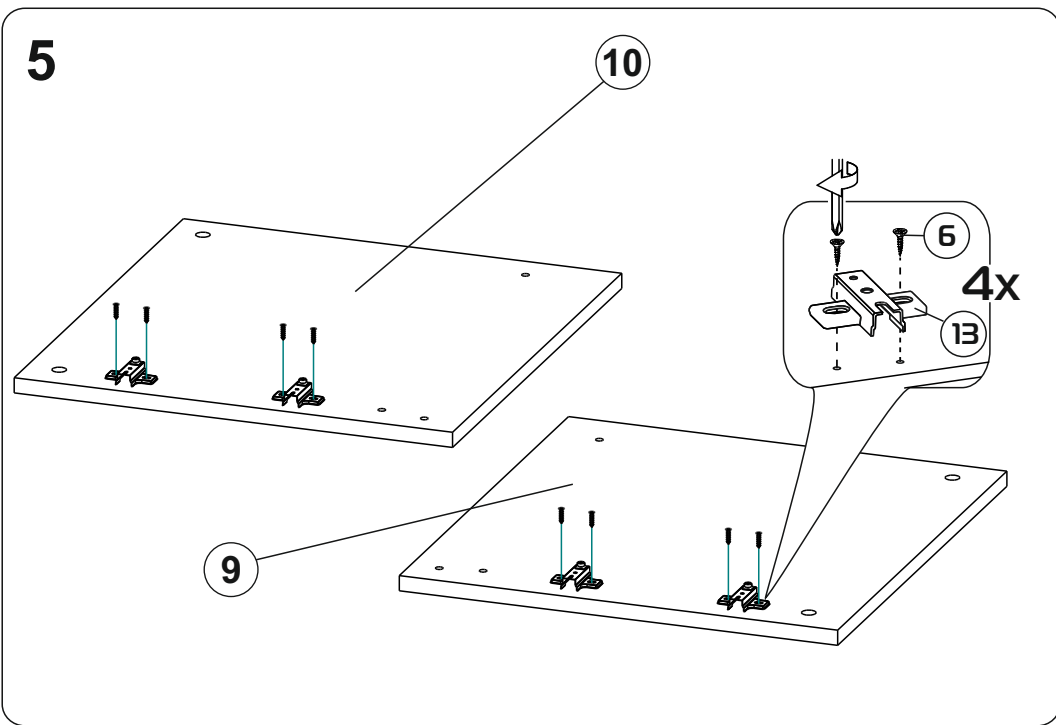

Модульная система "Веллум" Вешалка с зеркалом

900x2216x506мм
ШxВxГ

Уважаемые покупатели! Идеального качества сборки можно добиться только путем привлечения **ПРОФЕССИОНАЛЬНОГО** (толкового) сборщика мебели.

ОСТОРОЖНО! Во избежание сколов и порчи деталей будьте аккуратны во время сборки.

- | | | | |
|----|------------------|----|-----------------|
| 1 | 1378x450x16 (x1) | 11 | 366x490x16 (x1) |
| 2 | 1368x458x16 (x1) | 12 | 328x490x16 (x2) |
| 3 | 900x506x16 (x1) | 13 | 356x445x16 (x4) |
| 4 | 900x490x16 (x1) | 14 | 418x250x16 (x3) |
| 5 | 900x490x16 (x1) | 15 | 418x250x16 (x2) |
| 6 | 866x490x16 (x1) | 16 | 866x80x16 (x1) |
| 7 | 1378x250x3 (x1) | 17 | 895x395x3 (x1) |
| 8 | 1378x250x16 (x1) | 18 | 895x357x3 (x1) |
| 9 | 462x490x16 (x1) | 19 | 1375x447x3 (x1) |
| 10 | 462x490x16 (x1) | | |

13

15

14

16

END

317.000

Модульная система "Манхеттен» Шкаф трехстворчатый

1349x2216x506мм
ШxВxГ