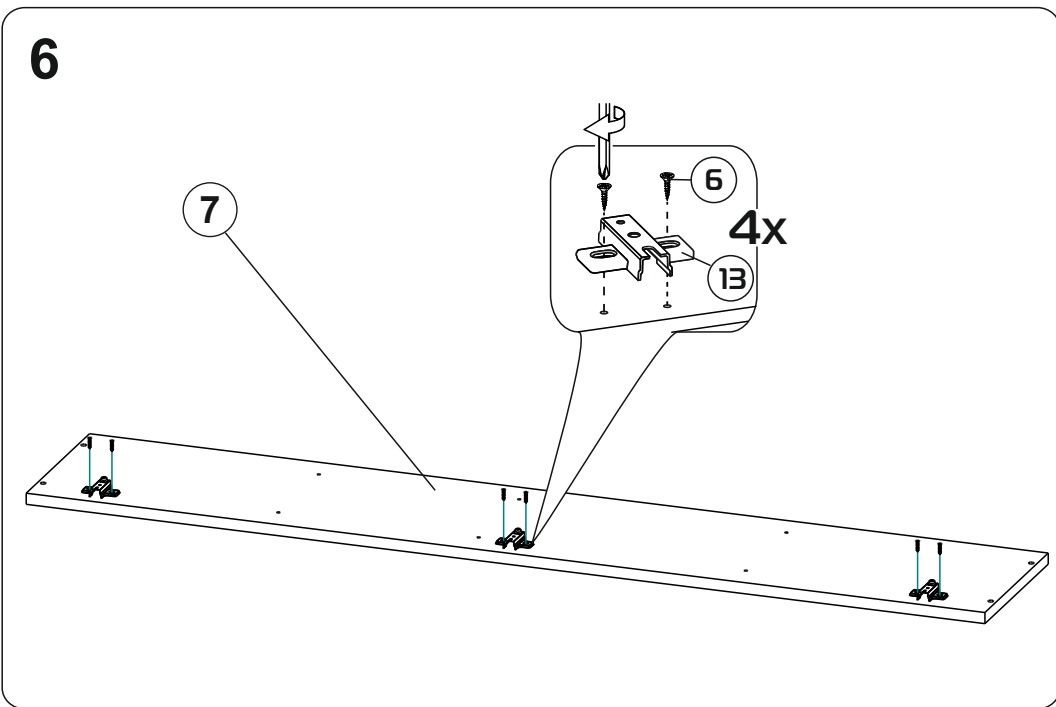

Модульная система "Веллум" Вешалка с зеркалом

900x2216x506мм
ШxВxГ

Уважаемые покупатели! Идеального качества сборки можно добиться только путем привлечения **ПРОФЕССИОНАЛЬНОГО** (толкового) сборщика мебели.

ОСТОРОЖНО! Во избежание сколов и порчи деталей будьте аккуратны во время сборки.

- | | | | |
|----|------------------|----|-----------------|
| 1 | 1378x450x16 (x1) | 11 | 366x490x16 (x1) |
| 2 | 1368x458x16 (x1) | 12 | 328x490x16 (x2) |
| 3 | 900x506x16 (x1) | 13 | 356x445x16 (x4) |
| 4 | 900x490x16 (x1) | 14 | 418x250x16 (x3) |
| 5 | 900x490x16 (x1) | 15 | 418x250x16 (x2) |
| 6 | 866x490x16 (x1) | 16 | 866x80x16 (x1) |
| 7 | 1378x250x3 (x1) | 17 | 895x395x3 (x1) |
| 8 | 1378x250x16 (x1) | 18 | 895x357x3 (x1) |
| 9 | 462x490x16 (x1) | 19 | 1375x447x3 (x1) |
| 10 | 462x490x16 (x1) | | |

13

15

14

16

END

317.000

Модульная система "Манхеттен» Шкаф трехстворчатый

1349x2216x506мм
ШxВxГ