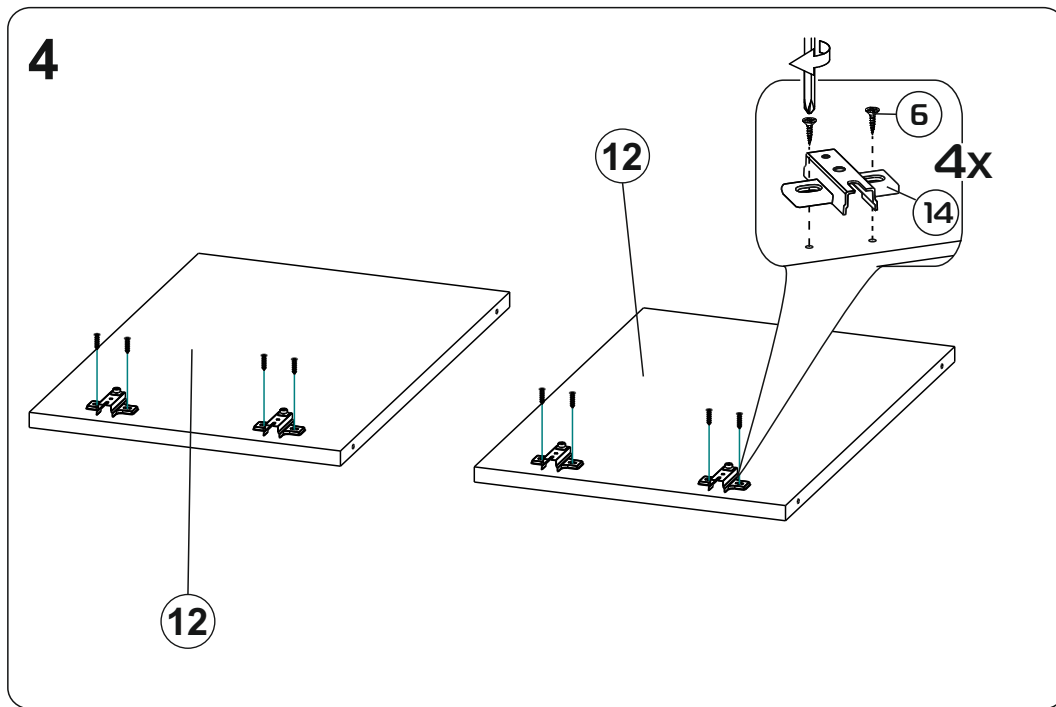

Модульная система "Веллум" Вешалка с зеркалом

900x2216x506мм
ШxВxГ

Уважаемые покупатели! Идеального качества сборки можно добиться только путем привлечения **ПРОФЕССИОНАЛЬНОГО** (толкового) сборщика мебели.

ОСТОРОЖНО! Во избежание сколов и порчи деталей будьте аккуратны во время сборки.

- | | | | |
|----|------------------|----|-----------------|
| 1 | 1378x450x16 (x1) | 11 | 366x490x16 (x1) |
| 2 | 1368x458x16 (x1) | 12 | 328x490x16 (x2) |
| 3 | 900x506x16 (x1) | 13 | 356x445x16 (x4) |
| 4 | 900x490x16 (x1) | 14 | 418x250x16 (x3) |
| 5 | 900x490x16 (x1) | 15 | 418x250x16 (x2) |
| 6 | 866x490x16 (x1) | 16 | 866x80x16 (x1) |
| 7 | 1378x250x3 (x1) | 17 | 895x395x3 (x1) |
| 8 | 1378x250x16 (x1) | 18 | 895x357x3 (x1) |
| 9 | 462x490x16 (x1) | 19 | 1375x447x3 (x1) |
| 10 | 462x490x16 (x1) | | |

13

15

14

16

END

317.000

Модульная система "Манхеттен» Шкаф трехстворчатый

1349x2216x506мм
ШxВxГ