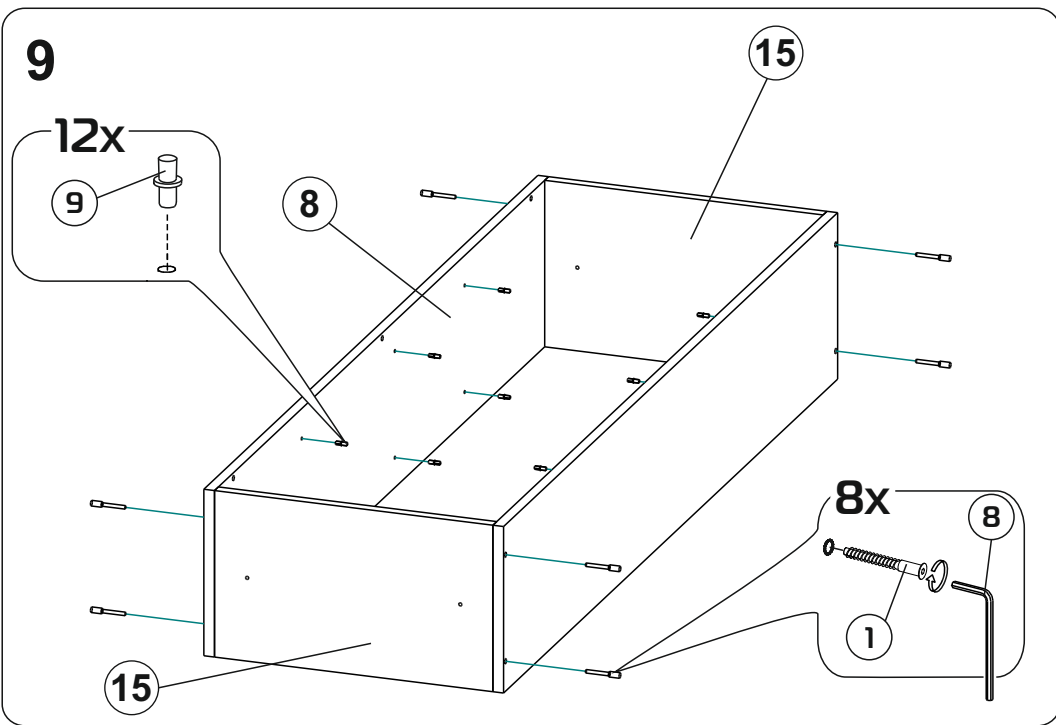

Модульная система "Веллум" Вешалка с зеркалом

900x2216x506мм
ШxВxГ

Уважаемые покупатели! Идеального качества сборки можно добиться только путем привлечения **ПРОФЕССИОНАЛЬНОГО** (толкового) сборщика мебели.

ОСТОРОЖНО! Во избежание сколов и порчи деталей будьте аккуратны во время сборки.

- | | | | |
|----|------------------|----|-----------------|
| 1 | 1378x450x16 (x1) | 11 | 366x490x16 (x1) |
| 2 | 1368x458x16 (x1) | 12 | 328x490x16 (x2) |
| 3 | 900x506x16 (x1) | 13 | 356x445x16 (x4) |
| 4 | 900x490x16 (x1) | 14 | 418x250x16 (x3) |
| 5 | 900x490x16 (x1) | 15 | 418x250x16 (x2) |
| 6 | 866x490x16 (x1) | 16 | 866x80x16 (x1) |
| 7 | 1378x250x3 (x1) | 17 | 895x395x3 (x1) |
| 8 | 1378x250x16 (x1) | 18 | 895x357x3 (x1) |
| 9 | 462x490x16 (x1) | 19 | 1375x447x3 (x1) |
| 10 | 462x490x16 (x1) | | |

13

15

14

16

END

317.000

Модульная система "Манхеттен» Шкаф трехстворчатый

1349x2216x506мм
ШxВxГ