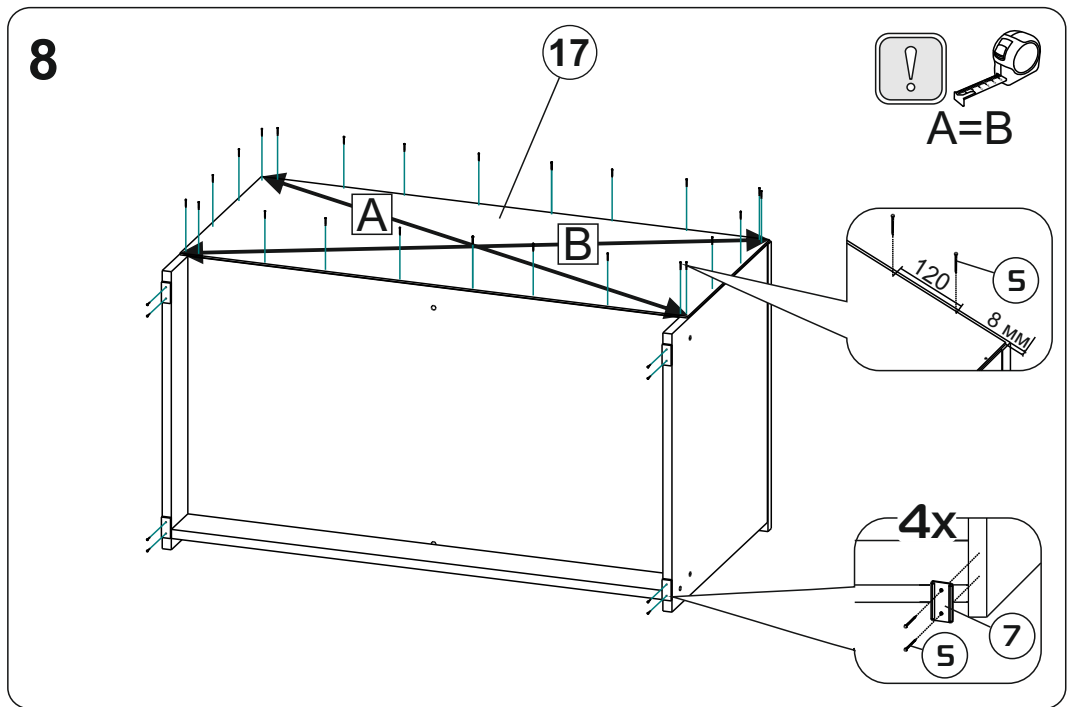

Модульная система "Веллум" Вешалка с зеркалом

900x2216x506мм
ШxВxГ

Уважаемые покупатели! Идеального качества сборки можно добиться только путем привлечения **ПРОФЕССИОНАЛЬНОГО** (толкового) сборщика мебели.

ОСТОРОЖНО! Во избежание сколов и порчи деталей будьте аккуратны во время сборки.

- | | | | |
|----|------------------|----|-----------------|
| 1 | 1378x450x16 (x1) | 11 | 366x490x16 (x1) |
| 2 | 1368x458x16 (x1) | 12 | 328x490x16 (x2) |
| 3 | 900x506x16 (x1) | 13 | 356x445x16 (x4) |
| 4 | 900x490x16 (x1) | 14 | 418x250x16 (x3) |
| 5 | 900x490x16 (x1) | 15 | 418x250x16 (x2) |
| 6 | 866x490x16 (x1) | 16 | 866x80x16 (x1) |
| 7 | 1378x250x3 (x1) | 17 | 895x395x3 (x1) |
| 8 | 1378x250x16 (x1) | 18 | 895x357x3 (x1) |
| 9 | 462x490x16 (x1) | 19 | 1375x447x3 (x1) |
| 10 | 462x490x16 (x1) | | |

13

15

14

16

END

317.000

Модульная система "Манхеттен» Шкаф трехстворчатый

1349x2216x506мм
ШxВxГ

- | | |
|--------------------|---------------------|
| 1 2200x490x16 (x1) | 14 120x810x16 (x1) |
| 2 2200x490x16 (x1) | 15 445x200x16 (x1) |
| 3 2104x490x16 (x1) | 16 866x80x16 (x2) |
| 4 1349x490x16 (x1) | 17 400x120x16 (x4) |
| 5 1315x490x16 (x1) | 18 120x377x16 (x1) |
| 6 866x490x16 (x1) | 19 433x80x16 (x2) |
| 7 866x490x16 (x1) | 20 400x80x16 (x1) |
| 8 866x490x16 (x1) | 21 1254x445x16 (x3) |
| 9 433x490x16 (x2) | 22 630x445x16 (x3) |
| 10 433x490x16 (x1) | 23 1344x426x3 (x5) |
| 11 433x490x16 (x1) | 24 839x400x3 (x1) |
| 12 894x200x16 (x1) | 25 406x400x3 (x1) |
| 13 1315x80x16 (x2) | |