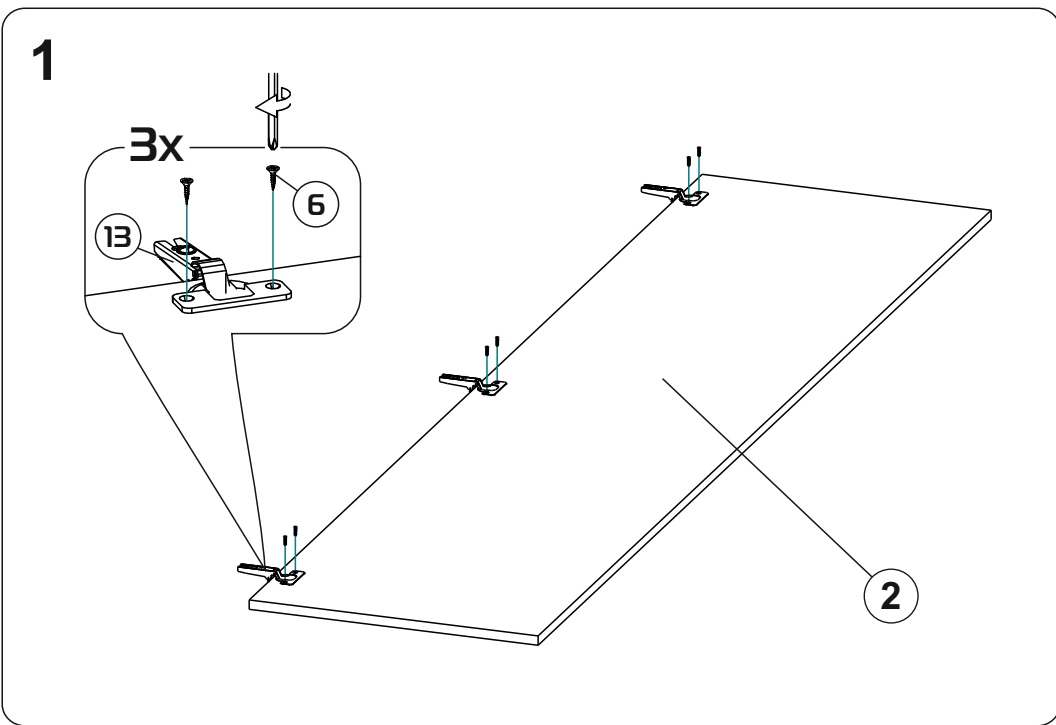

Модульная система "Веллум" Вешалка с зеркалом

900x2216x506мм
ШxВxГ

Уважаемые покупатели! Идеального качества сборки можно добиться только путем привлечения **ПРОФЕССИОНАЛЬНОГО** (толкового) сборщика мебели.

ОСТОРОЖНО! Во избежание сколов и порчи деталей будьте аккуратны во время сборки.

- | | | | |
|----|------------------|----|-----------------|
| 1 | 1378x450x16 (x1) | 11 | 366x490x16 (x1) |
| 2 | 1368x458x16 (x1) | 12 | 328x490x16 (x2) |
| 3 | 900x506x16 (x1) | 13 | 356x445x16 (x4) |
| 4 | 900x490x16 (x1) | 14 | 418x250x16 (x3) |
| 5 | 900x490x16 (x1) | 15 | 418x250x16 (x2) |
| 6 | 866x490x16 (x1) | 16 | 866x80x16 (x1) |
| 7 | 1378x250x3 (x1) | 17 | 895x395x3 (x1) |
| 8 | 1378x250x16 (x1) | 18 | 895x357x3 (x1) |
| 9 | 462x490x16 (x1) | 19 | 1375x447x3 (x1) |
| 10 | 462x490x16 (x1) | | |

13

15

14

16

END

317.000

Модульная система "Манхеттен» Шкаф трехстворчатый

1349x2216x506мм
ШxВxГ