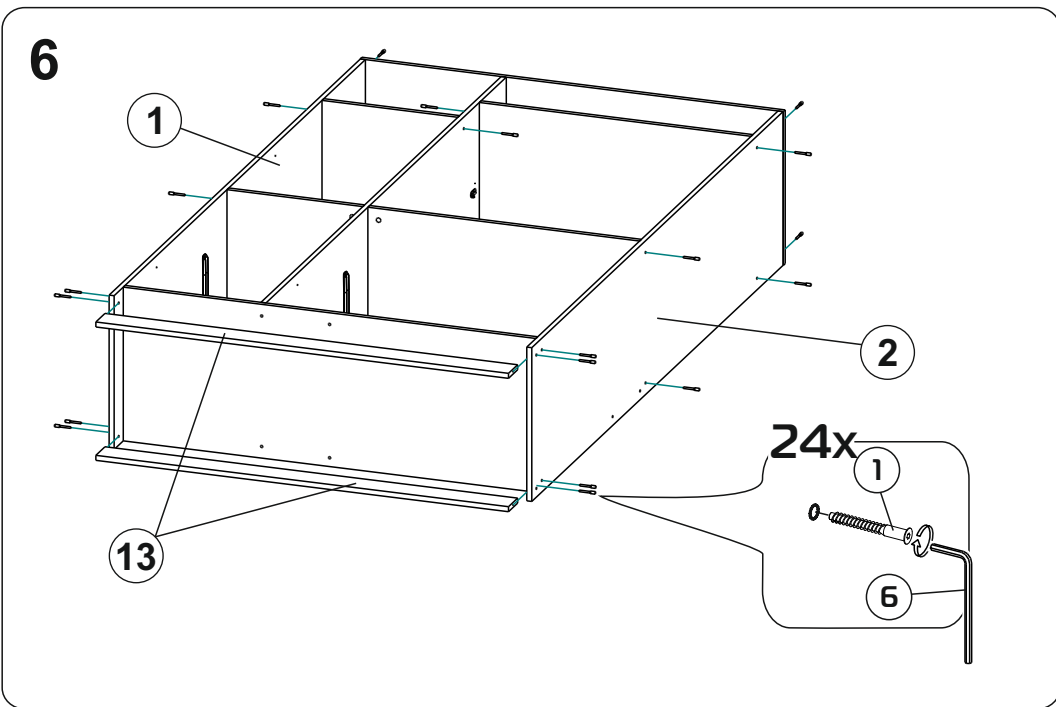

13

15

14

16

END

317.000

Модульная система "Манхеттен» Шкаф трехстворчатый

1349x2216x506мм
ШxВxГ

- | | |
|--------------------|---------------------|
| 1 2200x490x16 (x1) | 14 120x810x16 (x1) |
| 2 2200x490x16 (x1) | 15 445x200x16 (x1) |
| 3 2104x490x16 (x1) | 16 866x80x16 (x2) |
| 4 1349x490x16 (x1) | 17 400x120x16 (x4) |
| 5 1315x490x16 (x1) | 18 120x377x16 (x1) |
| 6 866x490x16 (x1) | 19 433x80x16 (x2) |
| 7 866x490x16 (x1) | 20 400x80x16 (x1) |
| 8 866x490x16 (x1) | 21 1254x445x16 (x3) |
| 9 433x490x16 (x2) | 22 630x445x16 (x3) |
| 10 433x490x16 (x1) | 23 1344x426x3 (x5) |
| 11 433x490x16 (x1) | 24 839x400x3 (x1) |
| 12 894x200x16 (x1) | 25 406x400x3 (x1) |
| 13 1315x80x16 (x2) | |