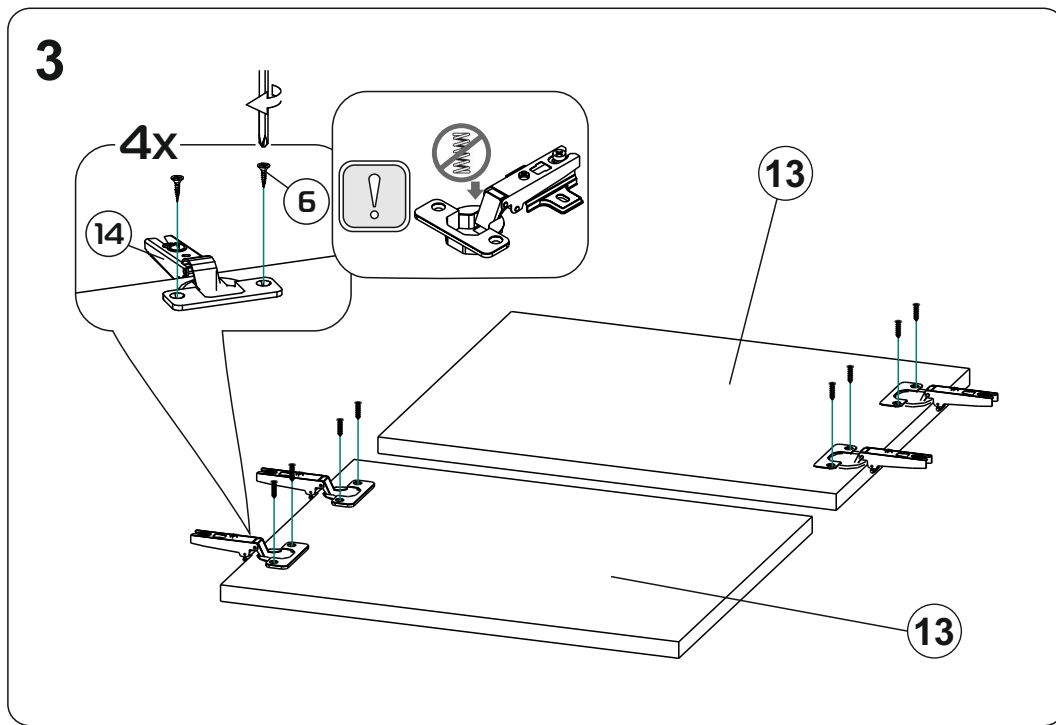

Модульная система "Веллум" Вешалка с зеркалом

900x2216x506мм
ШxВxГ

Уважаемые покупатели! Идеального качества сборки можно добиться только путем привлечения **ПРОФЕССИОНАЛЬНОГО** (толкового) сборщика мебели.

ОСТОРОЖНО! Во избежание сколов и порчи деталей будьте аккуратны во время сборки.

- | | | | |
|----|------------------|----|-----------------|
| 1 | 1378x450x16 (x1) | 11 | 366x490x16 (x1) |
| 2 | 1368x458x16 (x1) | 12 | 328x490x16 (x2) |
| 3 | 900x506x16 (x1) | 13 | 356x445x16 (x4) |
| 4 | 900x490x16 (x1) | 14 | 418x250x16 (x3) |
| 5 | 900x490x16 (x1) | 15 | 418x250x16 (x2) |
| 6 | 866x490x16 (x1) | 16 | 866x80x16 (x1) |
| 7 | 1378x250x3 (x1) | 17 | 895x395x3 (x1) |
| 8 | 1378x250x16 (x1) | 18 | 895x357x3 (x1) |
| 9 | 462x490x16 (x1) | 19 | 1375x447x3 (x1) |
| 10 | 462x490x16 (x1) | | |

13

15

14

16

END

317.000

Модульная система "Манхеттен» Шкаф трехстворчатый

1349x2216x506мм
ШxВxГ