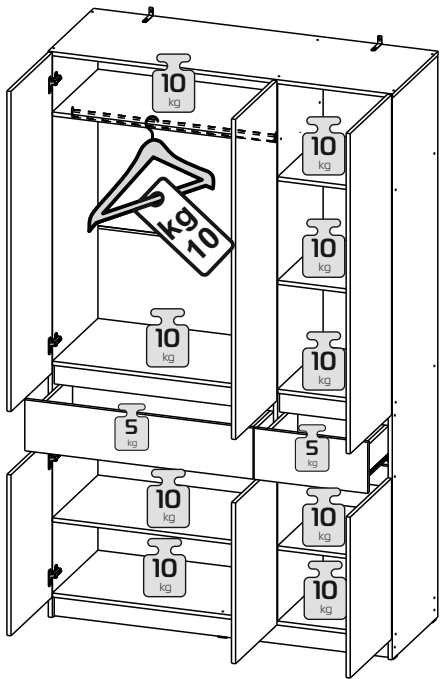

13

15

14

16

END

317.000

Модульная система "Манхеттен» Шкаф трехстворчатый

1349x2216x506мм
ШxВxГ

- | | |
|--------------------|---------------------|
| 1 2200x490x16 (x1) | 14 120x810x16 (x1) |
| 2 2200x490x16 (x1) | 15 445x200x16 (x1) |
| 3 2104x490x16 (x1) | 16 866x80x16 (x2) |
| 4 1349x490x16 (x1) | 17 400x120x16 (x4) |
| 5 1315x490x16 (x1) | 18 120x377x16 (x1) |
| 6 866x490x16 (x1) | 19 433x80x16 (x2) |
| 7 866x490x16 (x1) | 20 400x80x16 (x1) |
| 8 866x490x16 (x1) | 21 1254x445x16 (x3) |
| 9 433x490x16 (x2) | 22 630x445x16 (x3) |
| 10 433x490x16 (x1) | 23 1344x426x3 (x5) |
| 11 433x490x16 (x1) | 24 839x400x3 (x1) |
| 12 894x200x16 (x1) | 25 406x400x3 (x1) |
| 13 1315x80x16 (x2) | |

12

15

14

END

317.003

7