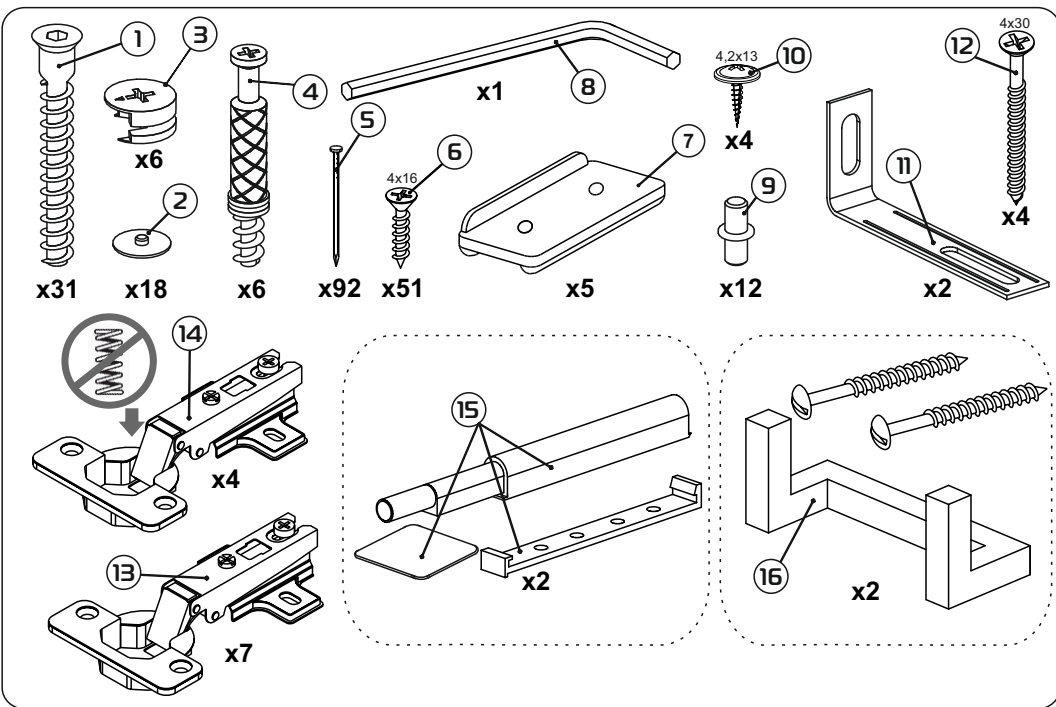

Модульная система "Веллум" Вешалка с зеркалом

900x2216x506мм
ШxВxГ

Уважаемые покупатели! Идеального качества сборки можно добиться только путем привлечения **ПРОФЕССИОНАЛЬНОГО** (толкового) сборщика мебели.

ОСТОРОЖНО! Во избежание сколов и порчи деталей будьте аккуратны во время сборки.

- | | | | |
|----|------------------|----|-----------------|
| 1 | 1378x450x16 (x1) | 11 | 366x490x16 (x1) |
| 2 | 1368x458x16 (x1) | 12 | 328x490x16 (x2) |
| 3 | 900x506x16 (x1) | 13 | 356x445x16 (x4) |
| 4 | 900x490x16 (x1) | 14 | 418x250x16 (x3) |
| 5 | 900x490x16 (x1) | 15 | 418x250x16 (x2) |
| 6 | 866x490x16 (x1) | 16 | 866x80x16 (x1) |
| 7 | 1378x250x3 (x1) | 17 | 895x395x3 (x1) |
| 8 | 1378x250x16 (x1) | 18 | 895x357x3 (x1) |
| 9 | 462x490x16 (x1) | 19 | 1375x447x3 (x1) |
| 10 | 462x490x16 (x1) | | |

13

15

14

16

END

317.000

Модульная система "Манхеттен» Шкаф трехстворчатый

1349x2216x506мм
ШxВxГ