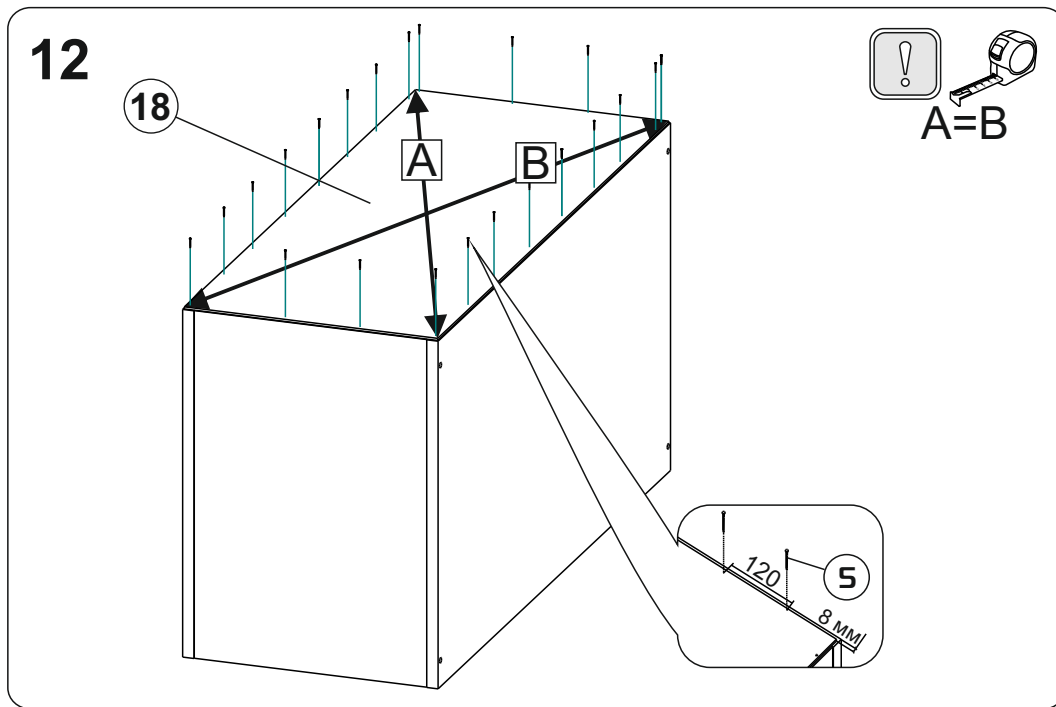

Модульная система "Веллум" Вешалка с зеркалом

900x2216x506мм
ШxВxГ

Уважаемые покупатели! Идеального качества сборки можно добиться только путем привлечения **ПРОФЕССИОНАЛЬНОГО** (толкового) сборщика мебели.

ОСТОРОЖНО! Во избежание сколов и порчи деталей будьте аккуратны во время сборки.

- | | | | |
|----|------------------|----|-----------------|
| 1 | 1378x450x16 (x1) | 11 | 366x490x16 (x1) |
| 2 | 1368x458x16 (x1) | 12 | 328x490x16 (x2) |
| 3 | 900x506x16 (x1) | 13 | 356x445x16 (x4) |
| 4 | 900x490x16 (x1) | 14 | 418x250x16 (x3) |
| 5 | 900x490x16 (x1) | 15 | 418x250x16 (x2) |
| 6 | 866x490x16 (x1) | 16 | 866x80x16 (x1) |
| 7 | 1378x250x3 (x1) | 17 | 895x395x3 (x1) |
| 8 | 1378x250x16 (x1) | 18 | 895x357x3 (x1) |
| 9 | 462x490x16 (x1) | 19 | 1375x447x3 (x1) |
| 10 | 462x490x16 (x1) | | |

13

15

14

16

END

317.000

Модульная система "Манхеттен» Шкаф трехстворчатый

1349x2216x506мм
ШxВxГ

- | | |
|--------------------|---------------------|
| 1 2200x490x16 (x1) | 14 120x810x16 (x1) |
| 2 2200x490x16 (x1) | 15 445x200x16 (x1) |
| 3 2104x490x16 (x1) | 16 866x80x16 (x2) |
| 4 1349x490x16 (x1) | 17 400x120x16 (x4) |
| 5 1315x490x16 (x1) | 18 120x377x16 (x1) |
| 6 866x490x16 (x1) | 19 433x80x16 (x2) |
| 7 866x490x16 (x1) | 20 400x80x16 (x1) |
| 8 866x490x16 (x1) | 21 1254x445x16 (x3) |
| 9 433x490x16 (x2) | 22 630x445x16 (x3) |
| 10 433x490x16 (x1) | 23 1344x426x3 (x5) |
| 11 433x490x16 (x1) | 24 839x400x3 (x1) |
| 12 894x200x16 (x1) | 25 406x400x3 (x1) |
| 13 1315x80x16 (x2) | |