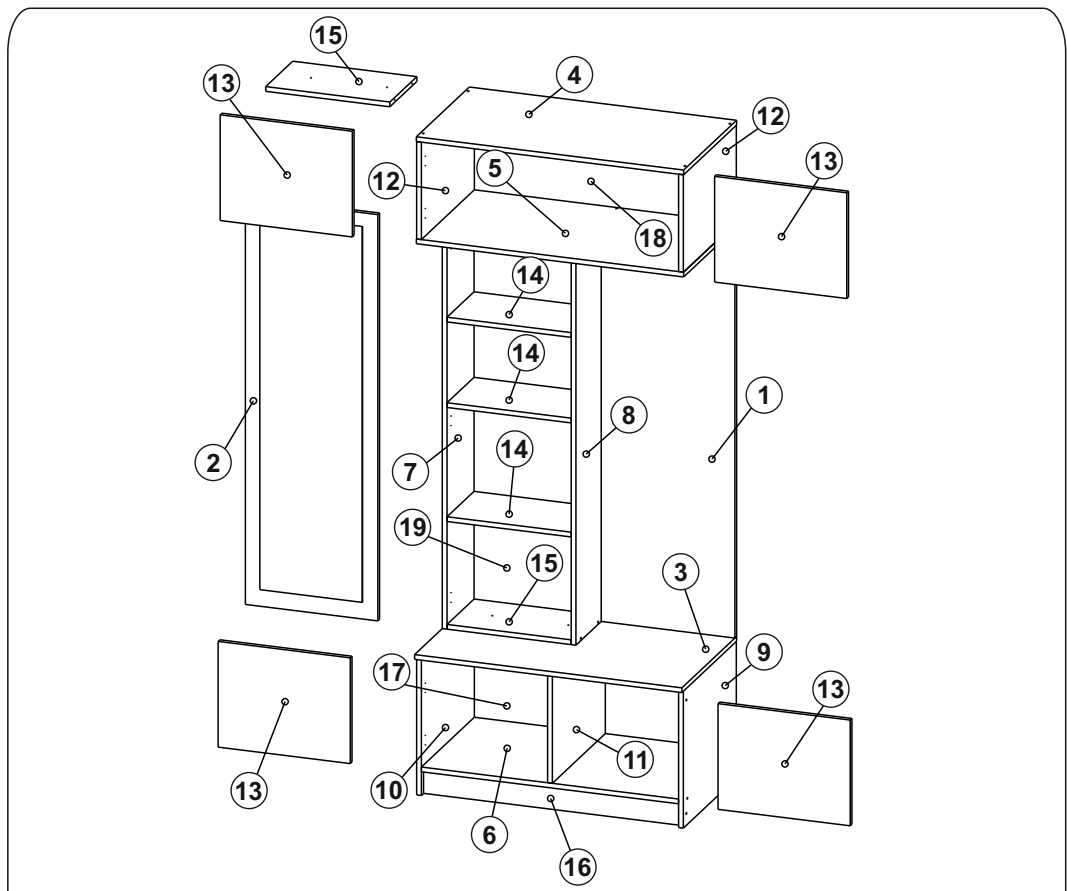

Модульная система "Веллум" Вешалка с зеркалом

900x2216x506мм
ШxВxГ

Уважаемые покупатели! Идеального качества сборки можно добиться только путем привлечения **ПРОФЕССИОНАЛЬНОГО** (толкового) сборщика мебели.

ОСТОРОЖНО! Во избежание сколов и порчи деталей будьте аккуратны во время сборки.

- | | | | |
|----|------------------|----|-----------------|
| 1 | 1378x450x16 (x1) | 11 | 366x490x16 (x1) |
| 2 | 1368x458x16 (x1) | 12 | 328x490x16 (x2) |
| 3 | 900x506x16 (x1) | 13 | 356x445x16 (x4) |
| 4 | 900x490x16 (x1) | 14 | 418x250x16 (x3) |
| 5 | 900x490x16 (x1) | 15 | 418x250x16 (x2) |
| 6 | 866x490x16 (x1) | 16 | 866x80x16 (x1) |
| 7 | 1378x250x3 (x1) | 17 | 895x395x3 (x1) |
| 8 | 1378x250x16 (x1) | 18 | 895x357x3 (x1) |
| 9 | 462x490x16 (x1) | 19 | 1375x447x3 (x1) |
| 10 | 462x490x16 (x1) | | |

13

15

14

16

END

317.000

Модульная система "Манхеттен» Шкаф трехстворчатый

1349x2216x506мм
ШxВxГ

- | | |
|--------------------|---------------------|
| 1 2200x490x16 (x1) | 14 120x810x16 (x1) |
| 2 2200x490x16 (x1) | 15 445x200x16 (x1) |
| 3 2104x490x16 (x1) | 16 866x80x16 (x2) |
| 4 1349x490x16 (x1) | 17 400x120x16 (x4) |
| 5 1315x490x16 (x1) | 18 120x377x16 (x1) |
| 6 866x490x16 (x1) | 19 433x80x16 (x2) |
| 7 866x490x16 (x1) | 20 400x80x16 (x1) |
| 8 866x490x16 (x1) | 21 1254x445x16 (x3) |
| 9 433x490x16 (x2) | 22 630x445x16 (x3) |
| 10 433x490x16 (x1) | 23 1344x426x3 (x5) |
| 11 433x490x16 (x1) | 24 839x400x3 (x1) |
| 12 894x200x16 (x1) | 25 406x400x3 (x1) |
| 13 1315x80x16 (x2) | |