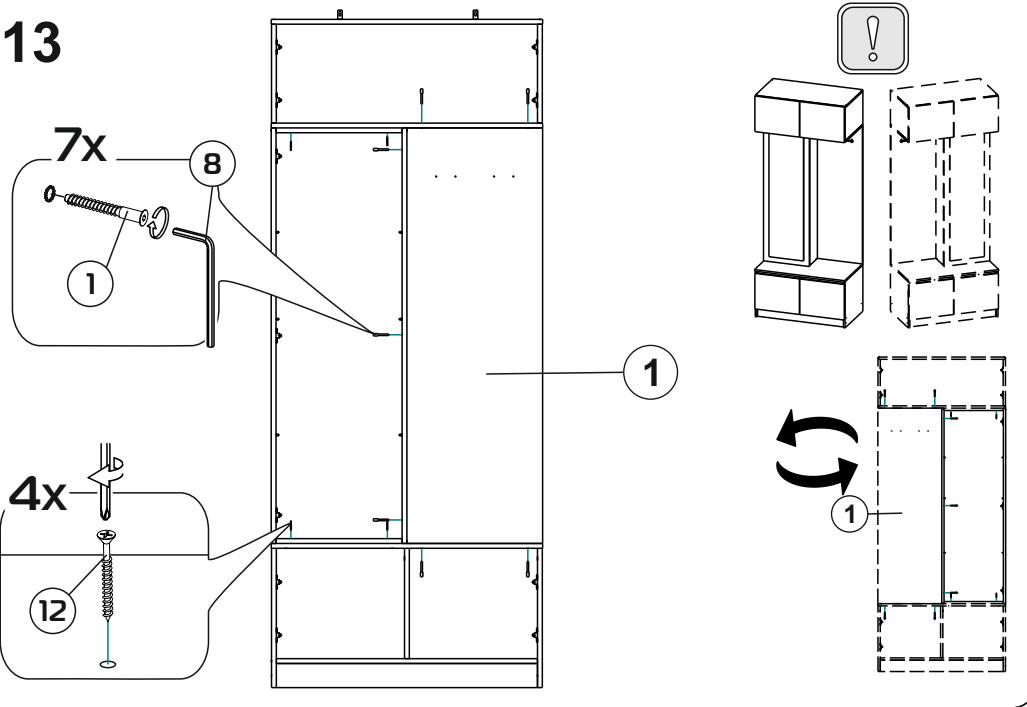

Модульная система "Веллум" Вешалка с зеркалом

900x2216x506мм
ШxВxГ

Уважаемые покупатели! Идеального качества сборки можно добиться только путем привлечения **ПРОФЕССИОНАЛЬНОГО** (толкового) сборщика мебели.

ОСТОРОЖНО! Во избежание сколов и порчи деталей будьте аккуратны во время сборки.

- | | | | |
|----|------------------|----|-----------------|
| 1 | 1378x450x16 (x1) | 11 | 366x490x16 (x1) |
| 2 | 1368x458x16 (x1) | 12 | 328x490x16 (x2) |
| 3 | 900x506x16 (x1) | 13 | 356x445x16 (x4) |
| 4 | 900x490x16 (x1) | 14 | 418x250x16 (x3) |
| 5 | 900x490x16 (x1) | 15 | 418x250x16 (x2) |
| 6 | 866x490x16 (x1) | 16 | 866x80x16 (x1) |
| 7 | 1378x250x3 (x1) | 17 | 895x395x3 (x1) |
| 8 | 1378x250x16 (x1) | 18 | 895x357x3 (x1) |
| 9 | 462x490x16 (x1) | 19 | 1375x447x3 (x1) |
| 10 | 462x490x16 (x1) | | |

13

15

14

16

END

317.000

Модульная система "Манхеттен» Шкаф трехстворчатый

1349x2216x506мм
ШxВxГ

- | | |
|--------------------|---------------------|
| 1 2200x490x16 (x1) | 14 120x810x16 (x1) |
| 2 2200x490x16 (x1) | 15 445x200x16 (x1) |
| 3 2104x490x16 (x1) | 16 866x80x16 (x2) |
| 4 1349x490x16 (x1) | 17 400x120x16 (x4) |
| 5 1315x490x16 (x1) | 18 120x377x16 (x1) |
| 6 866x490x16 (x1) | 19 433x80x16 (x2) |
| 7 866x490x16 (x1) | 20 400x80x16 (x1) |
| 8 866x490x16 (x1) | 21 1254x445x16 (x3) |
| 9 433x490x16 (x2) | 22 630x445x16 (x3) |
| 10 433x490x16 (x1) | 23 1344x426x3 (x5) |
| 11 433x490x16 (x1) | 24 839x400x3 (x1) |
| 12 894x200x16 (x1) | 25 406x400x3 (x1) |
| 13 1315x80x16 (x2) | |