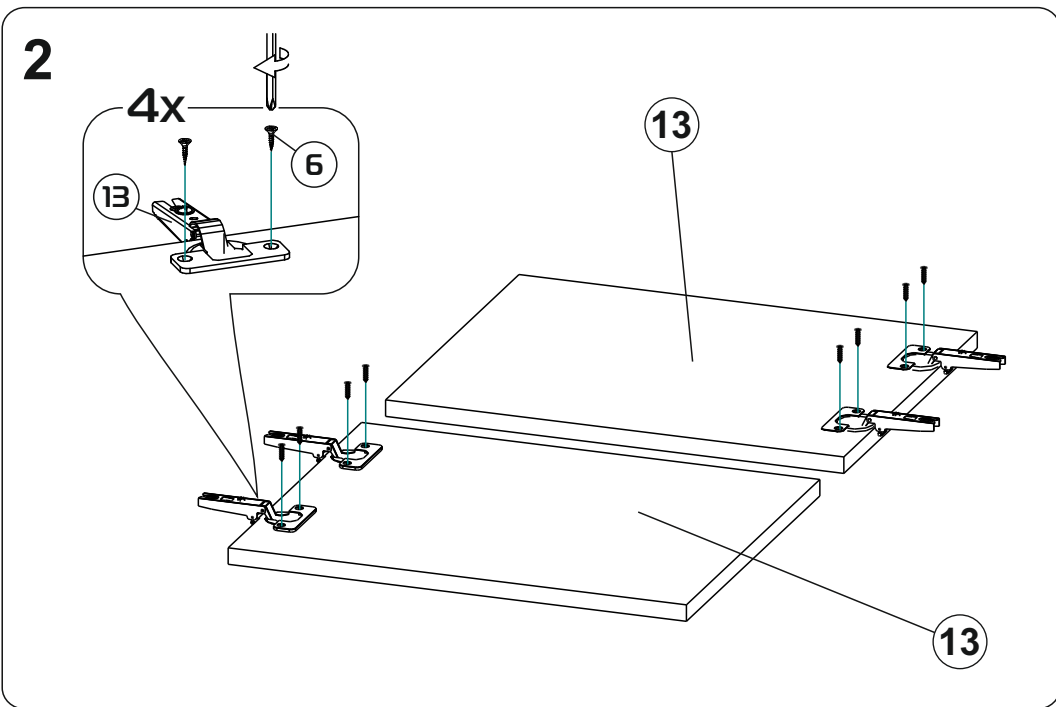

Модульная система "Веллум" Вешалка с зеркалом

900x2216x506мм
ШxВxГ

Уважаемые покупатели! Идеального качества сборки можно добиться только путем привлечения **ПРОФЕССИОНАЛЬНОГО** (толкового) сборщика мебели.

ОСТОРОЖНО! Во избежание сколов и порчи деталей будьте аккуратны во время сборки.

- | | | | |
|----|------------------|----|-----------------|
| 1 | 1378x450x16 (x1) | 11 | 366x490x16 (x1) |
| 2 | 1368x458x16 (x1) | 12 | 328x490x16 (x2) |
| 3 | 900x506x16 (x1) | 13 | 356x445x16 (x4) |
| 4 | 900x490x16 (x1) | 14 | 418x250x16 (x3) |
| 5 | 900x490x16 (x1) | 15 | 418x250x16 (x2) |
| 6 | 866x490x16 (x1) | 16 | 866x80x16 (x1) |
| 7 | 1378x250x3 (x1) | 17 | 895x395x3 (x1) |
| 8 | 1378x250x16 (x1) | 18 | 895x357x3 (x1) |
| 9 | 462x490x16 (x1) | 19 | 1375x447x3 (x1) |
| 10 | 462x490x16 (x1) | | |

13

15

14

16

END

317.000

Модульная система "Манхеттен» Шкаф трехстворчатый

1349x2216x506мм
ШxВxГ