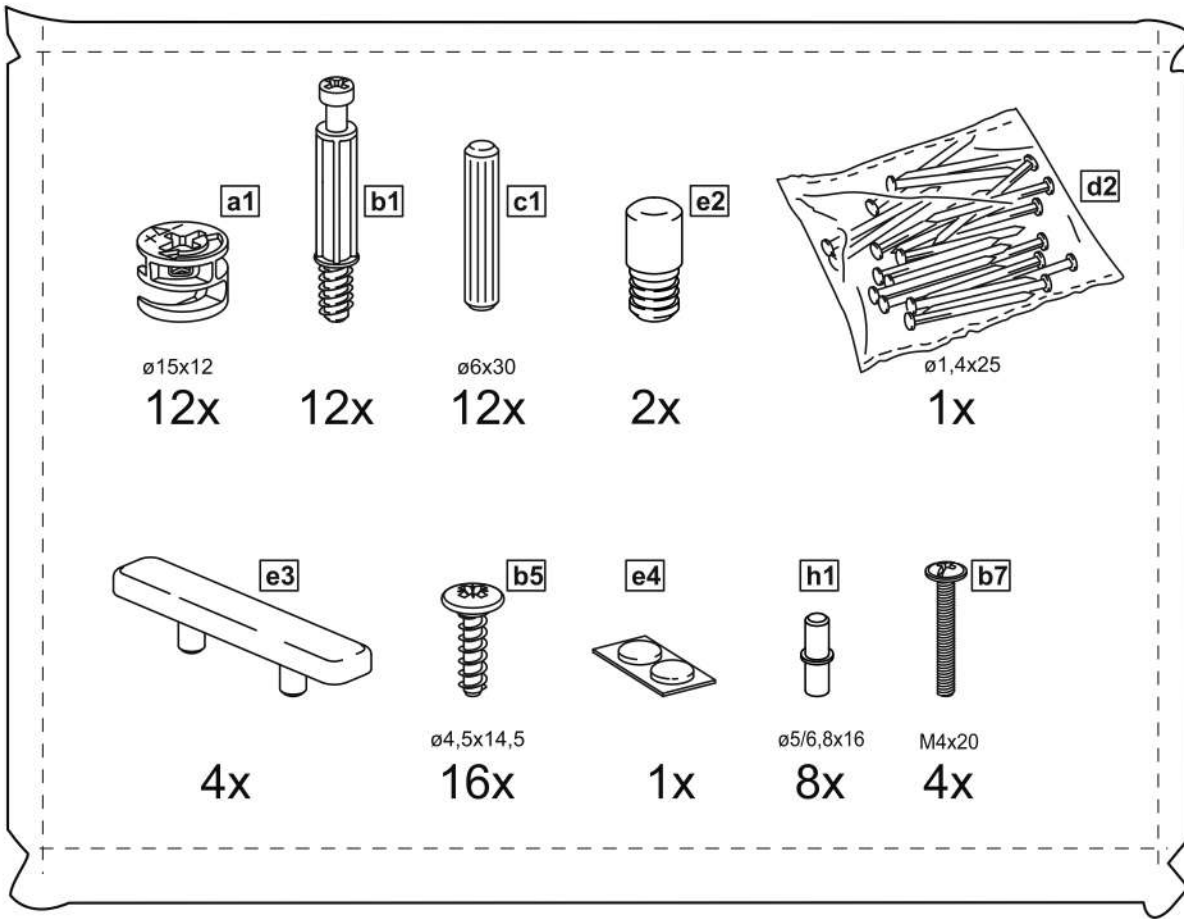

# СИРИУС

тумба 2 двери 78x95

# 2 двери 78x95

# тумба 2 двери 78x95

№ поз.	Наименование	Кол-во	Габаритные размеры, мм
1	боковая стенка левая	1	930×394×16
2	боковая стенка правая	1	930×394×16
3	дверь	2	862×387×16
4	крышка	1	782×412×16
5	дно	1	748×390×16
6	цоколь	2	748×57×16
7	полка съемная	2	746×375×18
8	задняя стенка (двойная)	1	883×768×2,5

# 15

**16**