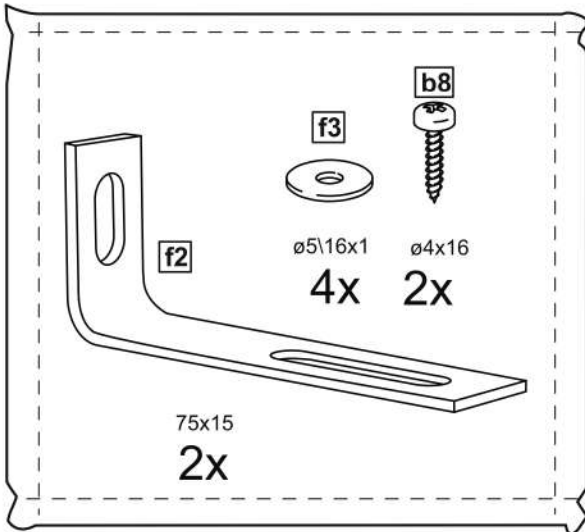

# 2 двери 78x95

# тумба 2 двери 78x95

№ поз.	Наименование	Кол-во	Габаритные размеры, мм
1	боковая стенка левая	1	930×394×16
2	боковая стенка правая	1	930×394×16
3	дверь	2	862×387×16
4	крышка	1	782×412×16
5	дно	1	748×390×16
6	цоколь	2	748×57×16
7	полка съемная	2	746×375×18
8	задняя стенка (двойная)	1	883×768×2,5