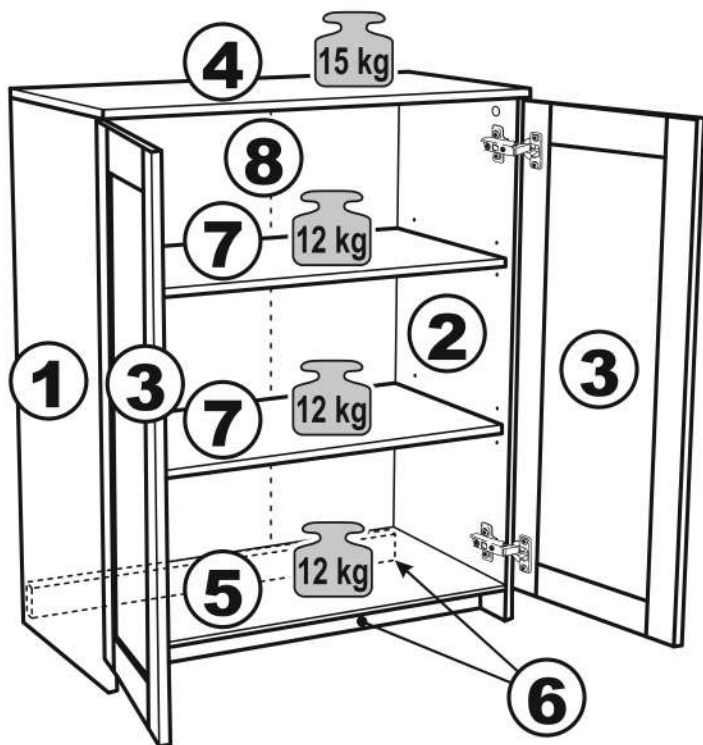

# СИРИУС

тумба 2 двери 78x95

# 2 двери 78x95

# тумба 2 двери 78x95

№ поз.	Наименование	Кол-во	Габаритные размеры, мм
1	боковая стенка левая	1	930×394×16
2	боковая стенка правая	1	930×394×16
3	дверь	2	862×387×16
4	крышка	1	782×412×16
5	дно	1	748×390×16
6	цоколь	2	748×57×16
7	полка съемная	2	746×375×18
8	задняя стенка (двойная)	1	883×768×2,5