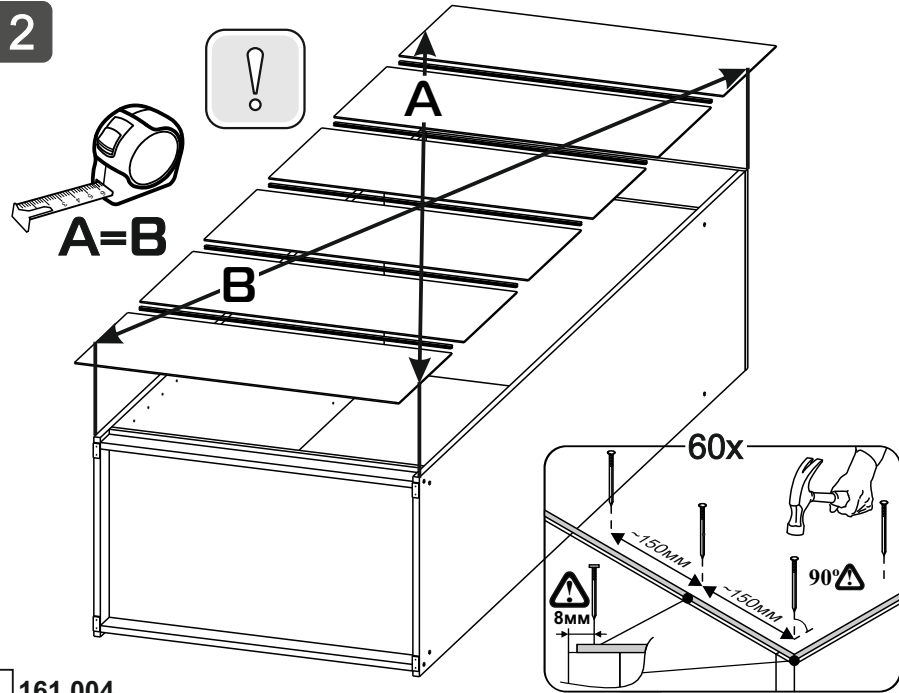

1 2 3	L=mm			
1	2200	490	1	1
2	2200	490	1	1
5	768	490	2	1
6	801	490	1	1
7	768	60	2	2
11	2152	396	2	2
12	797	358	6	2
13	767		5	2
14	763		1	2

1

3 x3

2

4

6

5 x2

## Модульная система «Тивина» Шкаф угловой

Размер модуля 788x2216x788 (ШxВxГ)

**Уважаемые покупатели! Идеального качества сборки можно добиться только путем привлечения ПРОФЕССИОНАЛЬНОГО (толкового) сборщика мебели.**