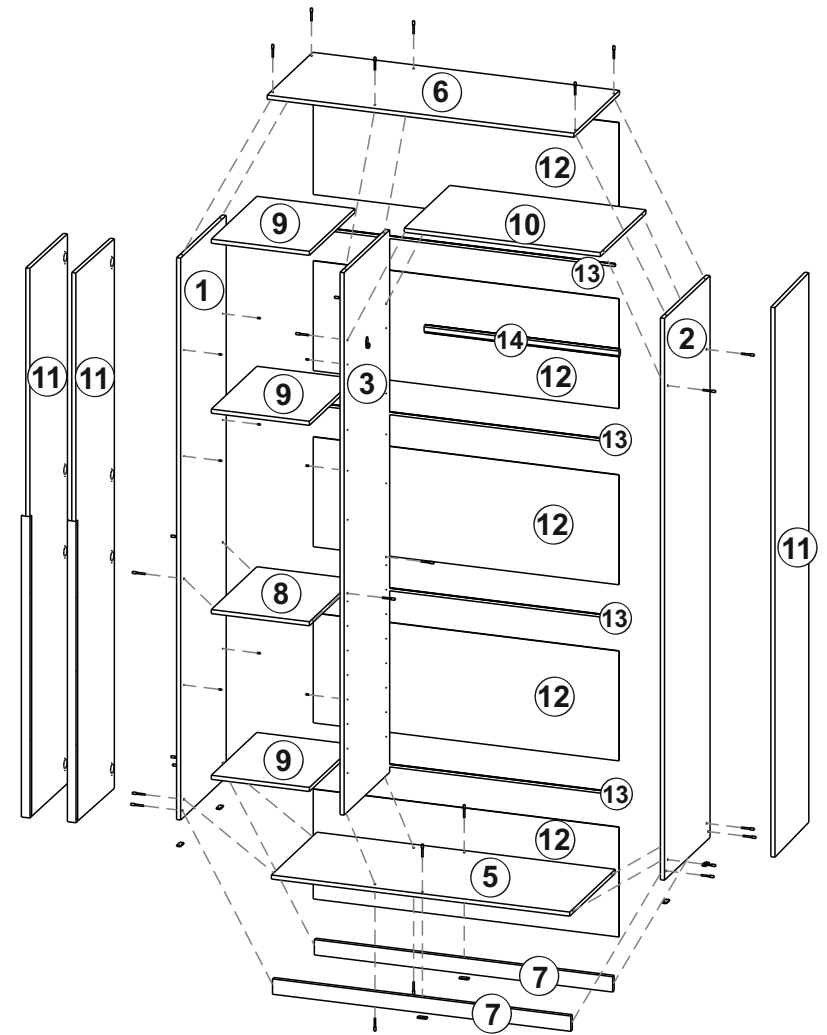

x2		x1		x6		x12							
	x2		x13		x26		1,6x25		4x16	x91		x66		x12