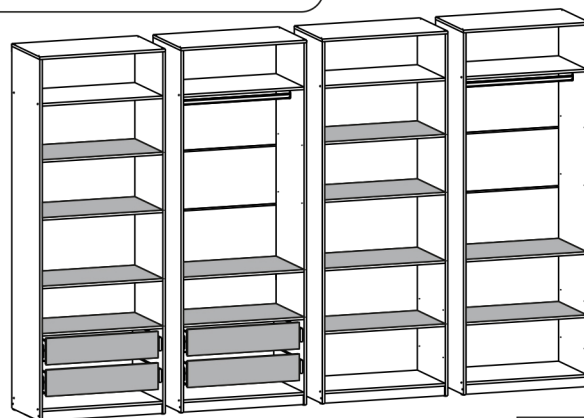

1 2 3	L=mm			
1	2200	490	1	1
2	2200	490	1	1
5	768	490	2	1
6	801	490	1	1
7	768	60	2	2
11	2152	396	2	2
12	797	358	6	2
13	767		5	2
14	763		1	2