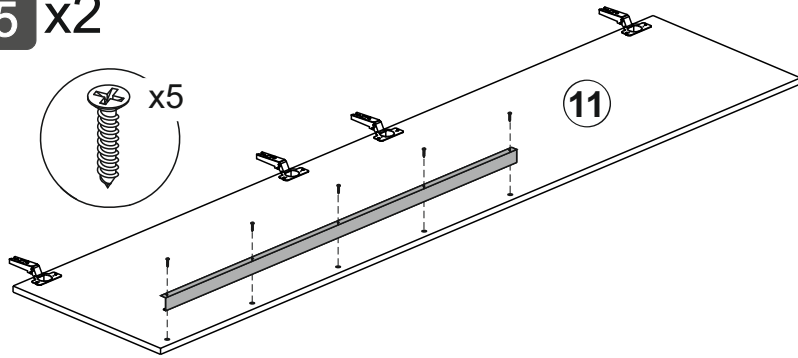

1 2 3	L=mm			
1	2200	490	1	1
2	2200	490	1	1
5	768	490	2	1
6	801	490	1	1
7	768	60	2	2
11	2152	396	2	2
12	797	358	6	2
13	767		5	2
14	763		1	2

1

3 x3

2

4

6

5 x2

## Модульная система «Тивина» Шкаф угловой

Размер модуля 788x2216x788 (ШxВxГ)

**Уважаемые покупатели! Идеального качества сборки можно добиться только путем привлечения ПРОФЕССИОНАЛЬНОГО (толкового) сборщика мебели.**