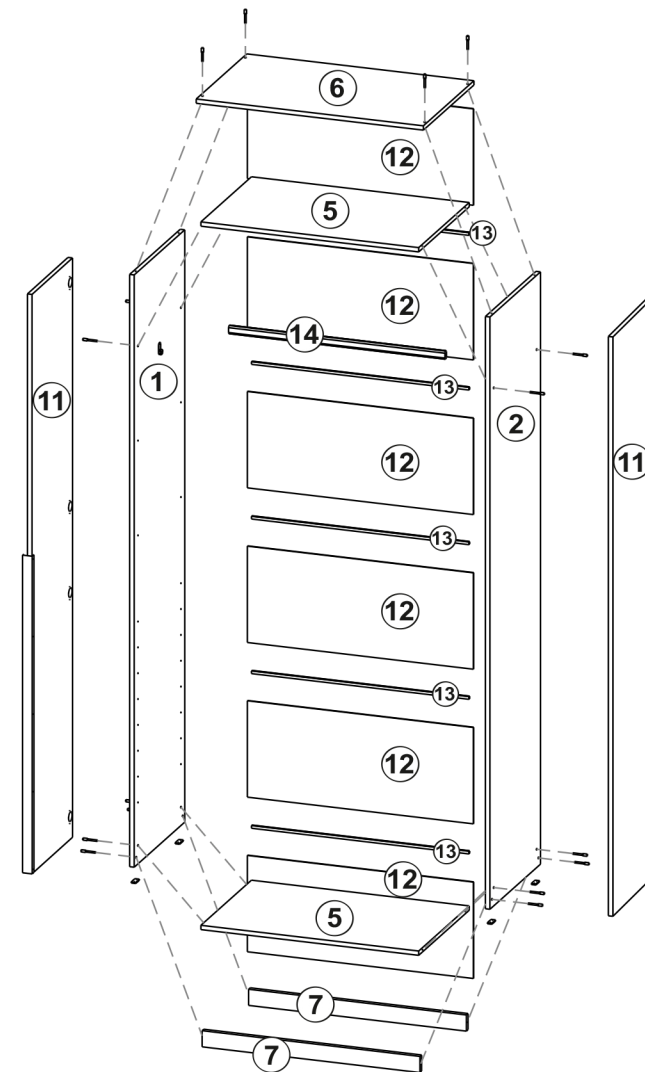

1 2 3	L=mm			
1	2200	490	1	1
2	2200	490	1	1
5	768	490	2	1
6	801	490	1	1
7	768	60	2	2
11	2152	396	2	2
12	797	358	6	2
13	767		5	2
14	763		1	2