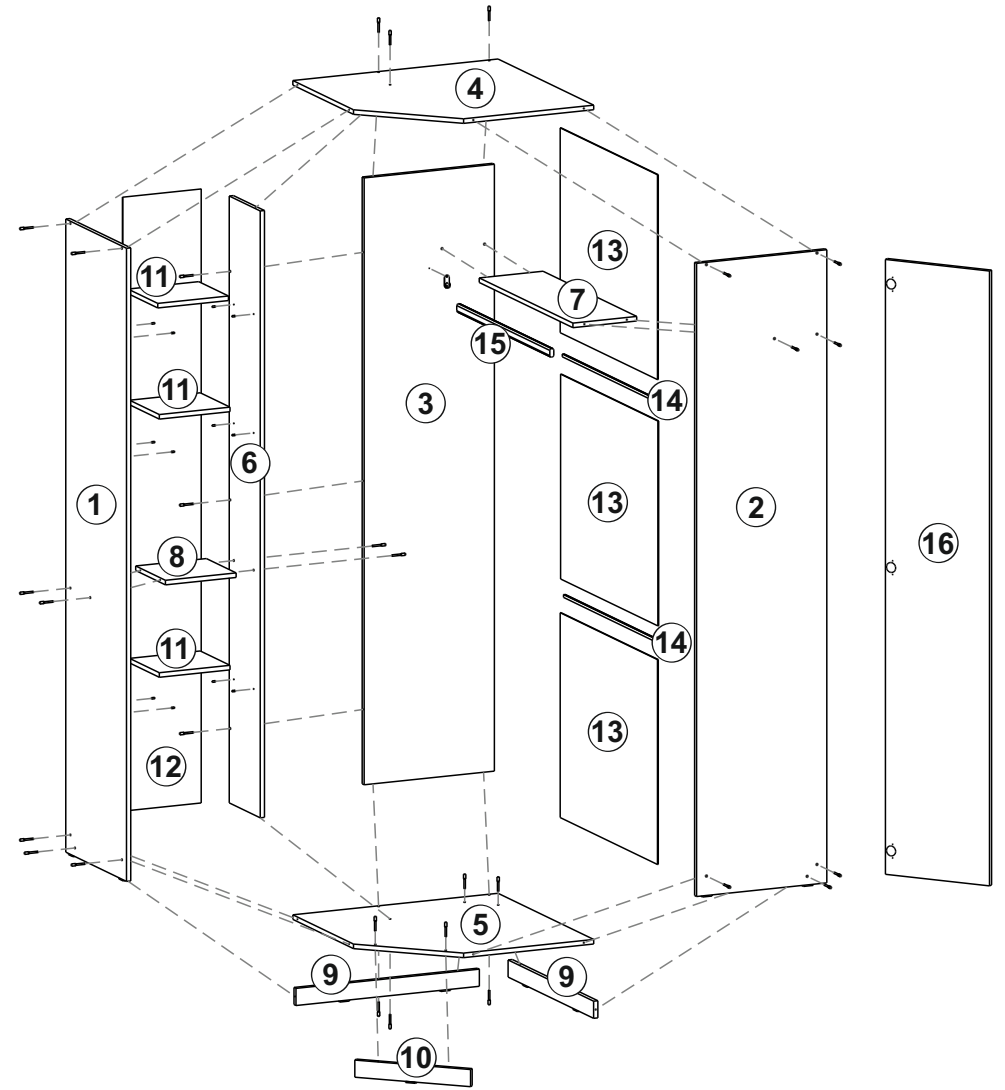

1 2 3	L=mm			
1	2216	490	1	1
2	2216	490	1	2
3	2124	490	1	1
4	772	772	1	3
5	772	772	1	3
6	2124	250	1	2
7	756	240	1	2
8	240	266	1	2
9	690	60	2	2
10	420	60	1	2
11	266	240	3	2
16	2152	396	1	2
12	2149	295	1	1
13	717	785	3	3
14	755		2	2
15	751		1	2