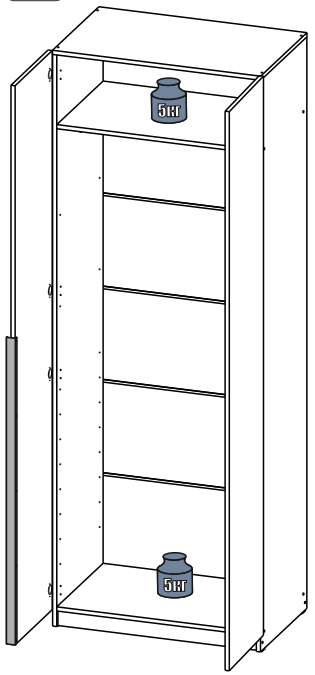

## Шкаф "Тивина" (800)

Размер модуля 801x2216x506 (ШxВxГ)

**Уважаемые покупатели! Идеального качества сборки можно добиться только путем привлечения ПРОФЕССИОНАЛЬНОГО (толкового) сборщика мебели.**

**ОСТОРОЖНО! Во избежание сколов и порчи деталей будьте аккуратны во время сборки.**

1 2 3	L=mm			
1	2200	490	1	1
2	2200	490	1	1
5	768	490	2	1
6	801	490	1	1
7	768	60	2	2
11	2152	396	2	2
12	797	358	6	2
13	767		5	2
14	763		1	2

1

3 x3

2

4

6

5 x2

## Модульная система «Тивина» Шкаф угловой

Размер модуля 788x2216x788 (ШxВxГ)

**Уважаемые покупатели! Идеального качества сборки можно добиться только путем привлечения ПРОФЕССИОНАЛЬНОГО (толкового) сборщика мебели.**