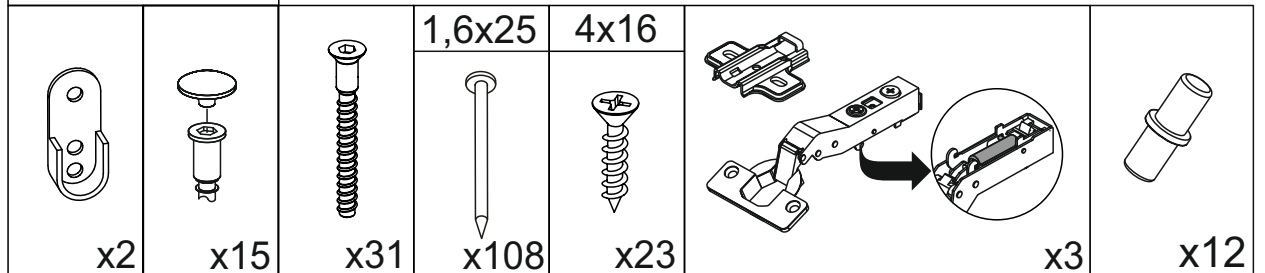

1 2 3	L=mm			
1	2216	490	1	1
2	2216	490	1	2
3	2124	490	1	1
4	772	772	1	3
5	772	772	1	3
6	2124	250	1	2
7	756	240	1	2
8	240	266	1	2
9	690	60	2	2
10	420	60	1	2
11	266	240	3	2
16	2152	396	1	2
12	2149	295	1	1
13	717	785	3	3
14	755		2	2
15	751		1	2