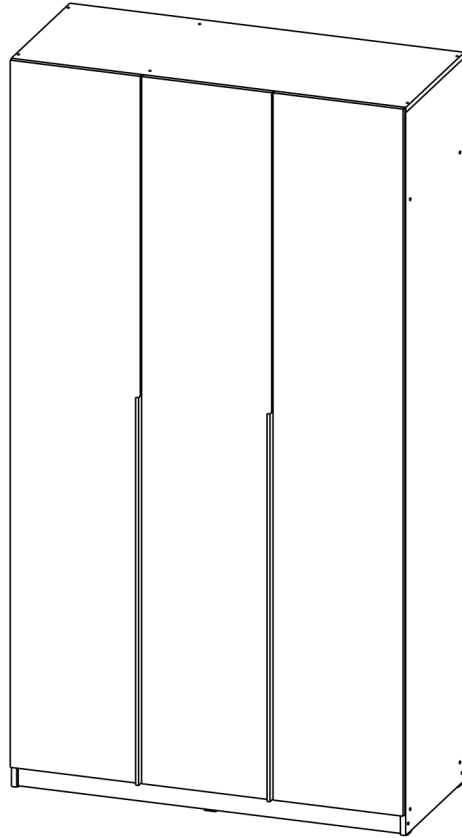

## Шкаф "Тивина" (800)

Размер модуля 801x2216x506 (ШxВxГ)

**Уважаемые покупатели! Идеального качества сборки можно добиться только путем привлечения ПРОФЕССИОНАЛЬНОГО (толкового) сборщика мебели.**

**ОСТОРОЖНО! Во избежание сколов и порчи деталей будьте аккуратны во время сборки.**

## Шкаф "Тивина" (1200)

Размер модуля 1201x2216x506 (ШxВxГ)

РУССКИЙ

Важная информация  
Внимательно прочитайте.  
Необходимо тщательно следовать всем рекомендациям.

**Сохраните эту информацию для справок в дальнейшем.**