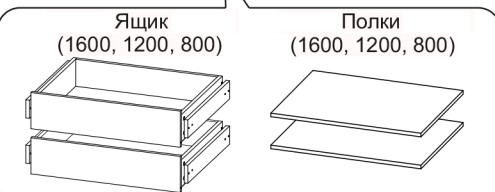

1 2 3	L=mm			
1	2200	490	1	1
2	2200	490	1	1
5	768	490	2	1
6	801	490	1	1
7	768	60	2	2
11	2152	396	2	2
12	797	358	6	2
13	767		5	2
14	763		1	2