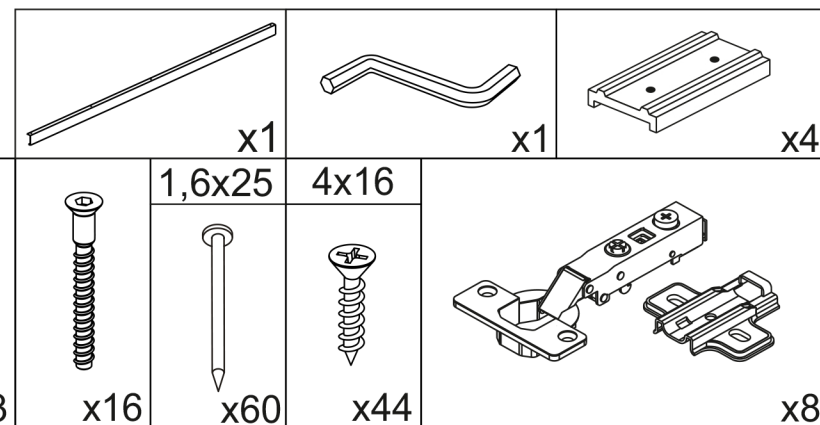

1 2 3	L=mm			
1	2200	490	1	1
2	2200	490	1	1
5	768	490	2	1
6	801	490	1	1
7	768	60	2	2
11	2152	396	2	2
12	797	358	6	2
13	767		5	2
14	763		1	2