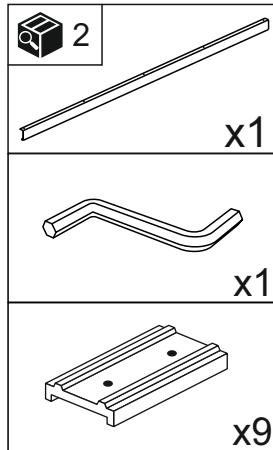

1 2 3	L=mm			
1	2216	490	1	1
2	2216	490	1	2
3	2124	490	1	1
4	772	772	1	3
5	772	772	1	3
6	2124	250	1	2
7	756	240	1	2
8	240	266	1	2
9	690	60	2	2
10	420	60	1	2
11	266	240	3	2
16	2152	396	1	2
12	2149	295	1	1
13	717	785	3	3
14	755		2	2
15	751		1	2