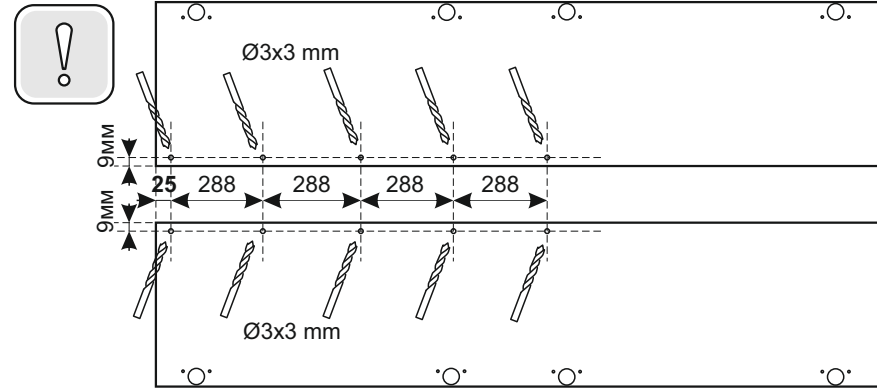

1 2 3	L=mm			
1	2200	490	1	1
2	2200	490	1	1
5	768	490	2	1
6	801	490	1	1
7	768	60	2	2
11	2152	396	2	2
12	797	358	6	2
13	767		5	2
14	763		1	2

1

3 x3

2

4

6

5 x2

## Модульная система «Тивина» Шкаф угловой

Размер модуля 788x2216x788 (ШxВxГ)

**Уважаемые покупатели! Идеального качества сборки можно добиться только путем привлечения ПРОФЕССИОНАЛЬНОГО (толкового) сборщика мебели.**