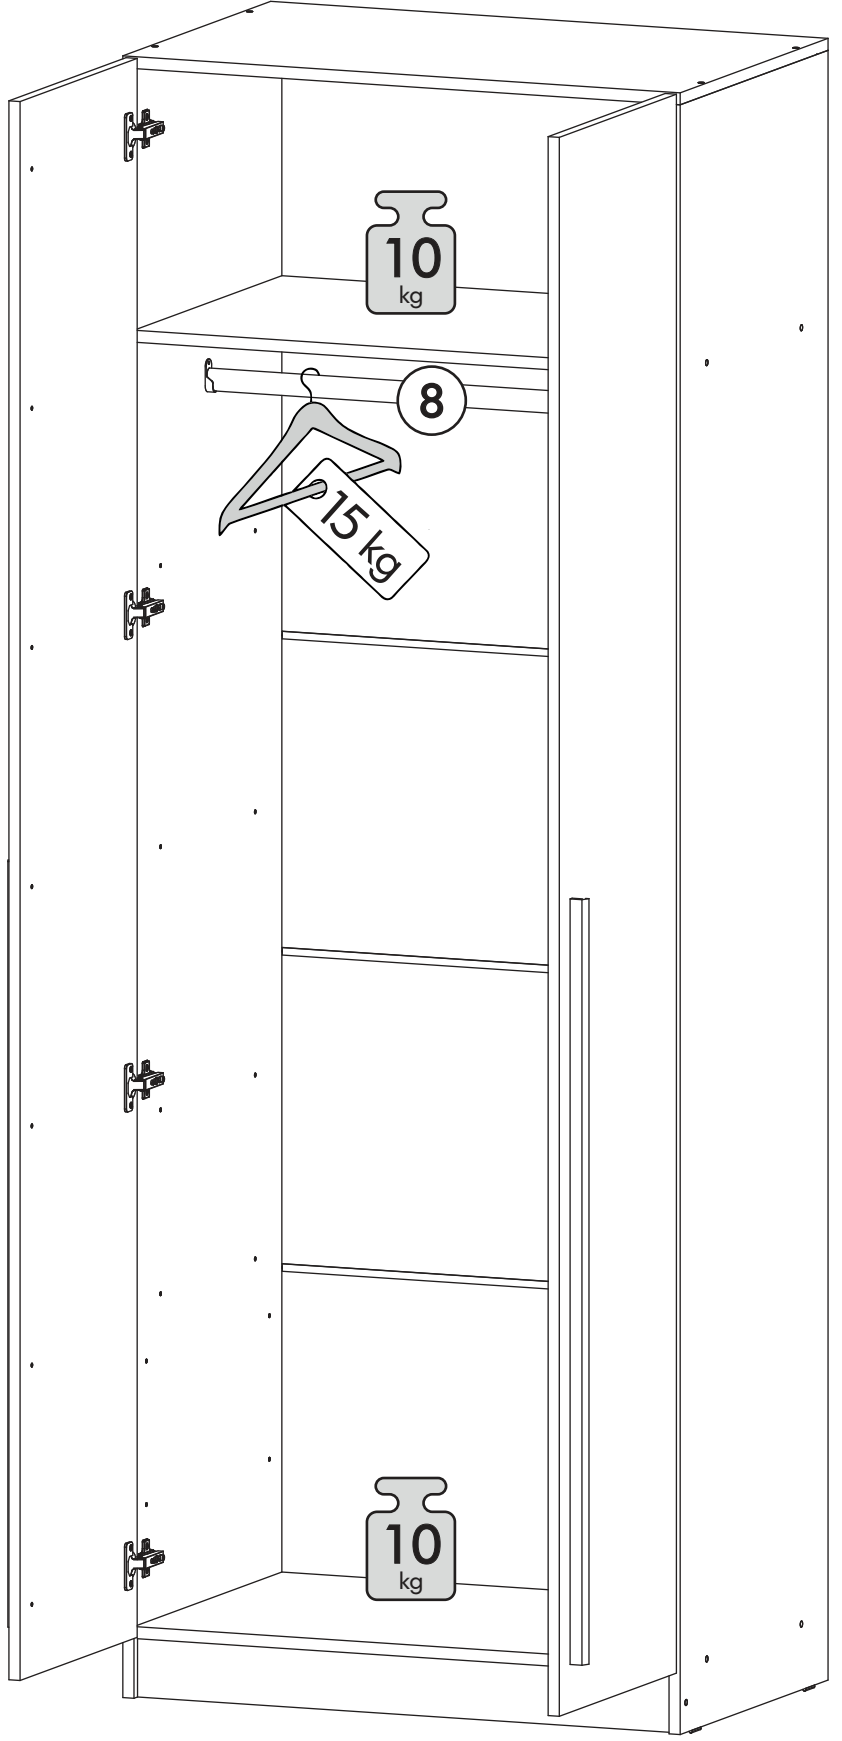

		6,3x50		3,5x16	6,3x13	1,6x25
						
x8		x15	x1	x30	x17	x40
						
x2	x4	x8	 x2	x17	x1	
						
						
x15	x32					

	AI		 L=mm		
1	Бок левый / Left side	1	2180	500	1/3
2	Бок правый / Right side	1	2180	500	1/3
3	Фасад / Facade	2	2112	396	1/3
4	Крышка / Cover	1	800	500	2/3
5	Вязка / Binding	2	768	500	2/3
6	Цоколь / Plinth	1	768	80	1/3
7	Задняя стенка / Back wall	5	421	796	2/3
8	Штанга овал / Rod	1	764		1/3
9	Соединитель ДВП / Connector	4	766		1/3

1.

2.

3.

4.

5.

БЕРГЕН ПРО
Комплект ящиков ВН2Я

БЕРГЕН ПРО
Комплект полок

1 2 3	AI			
1*	Зеркало / Mirror	2	1900	300
				1/1