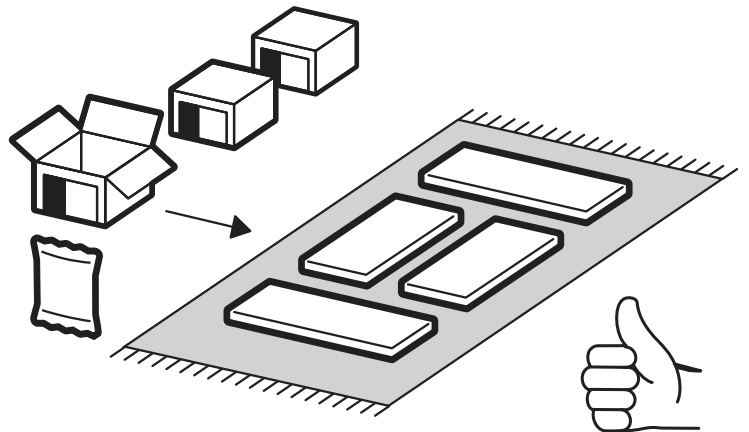

RU Внимание! Чтобы избежать неприятных последствий, воспользуйтесь услугами профессиональных сборщиков мебели. Производитель оставляет за собой право вносить изменения в конструкцию изделий, не влияющие на функциональность и дизайн.

EN Attention! To avoid unpleasant consequences, use the services professional furniture assemblers. The manufacturer reserves the right to make changes to the design of products, not affecting functionality and design.