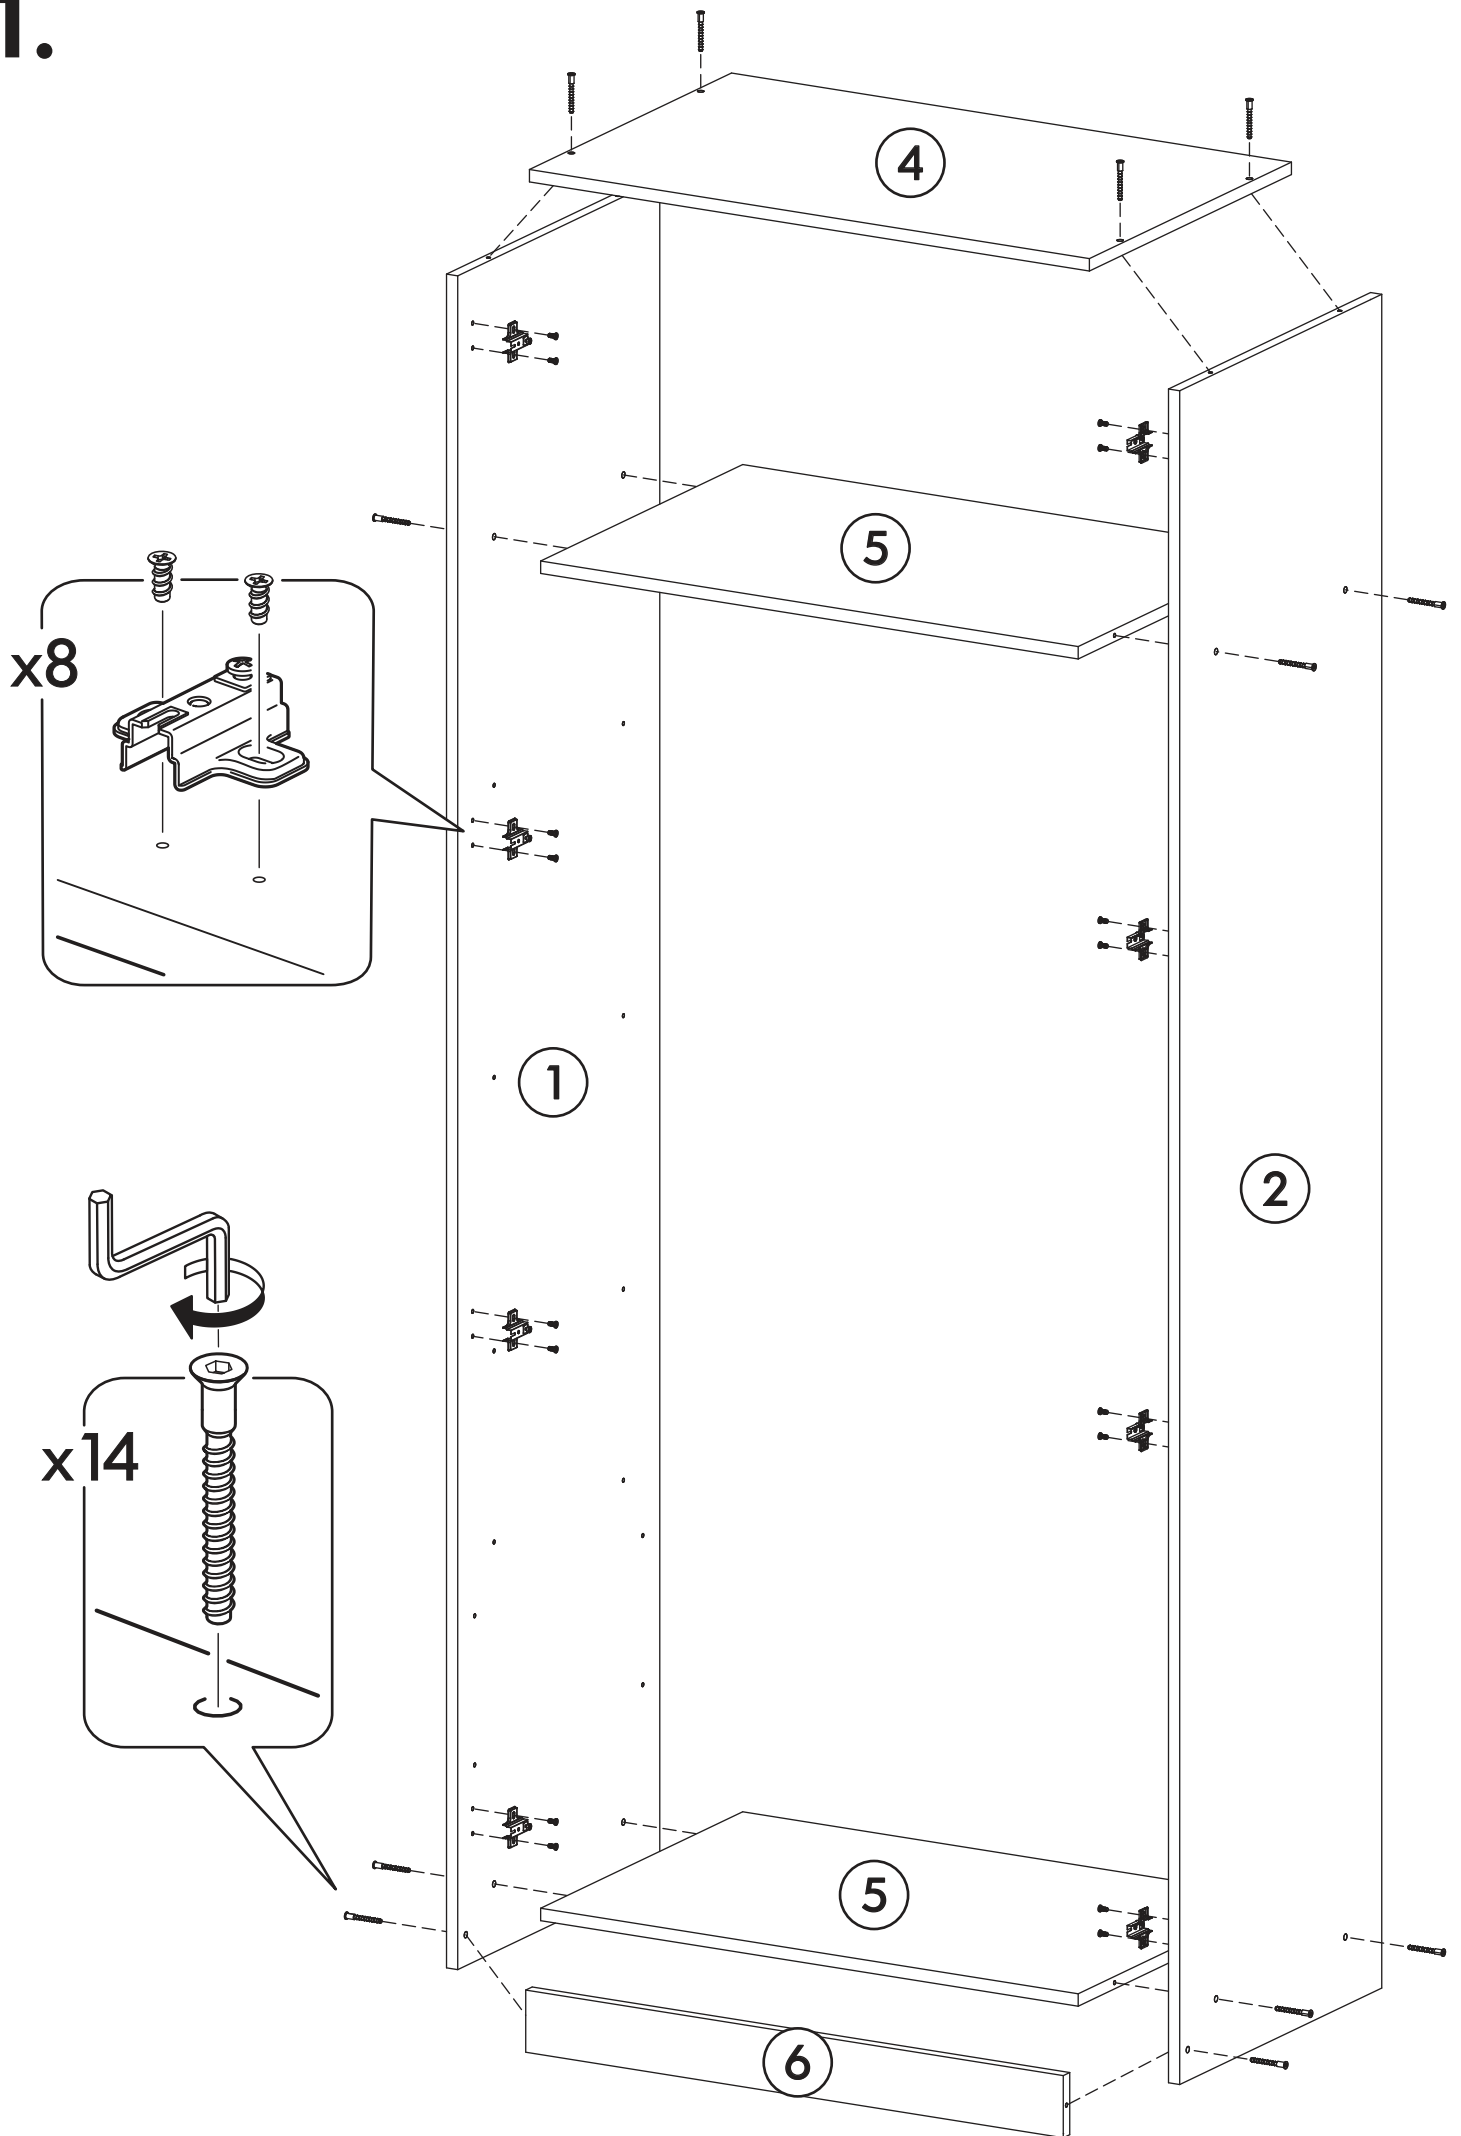

6,3x50		3,5x16	6,3x13	1,6x25
x8		x15	x1	x30	x17	x40
x2	x4	x8	 x2	x17	x1	
x15	x32					

	AI		 L=mm		
1	Бок левый / Left side	1	2180	500	1/3
2	Бок правый / Right side	1	2180	500	1/3
3	Фасад / Facade	2	2112	396	1/3
4	Крышка / Cover	1	800	500	2/3
5	Вязка / Binding	2	768	500	2/3
6	Цоколь / Plinth	1	768	80	1/3
7	Задняя стенка / Back wall	5	421	796	2/3
8	Штанга овал / Rod	1	764		1/3
9	Соединитель ДВП / Connector	4	766		1/3

1.