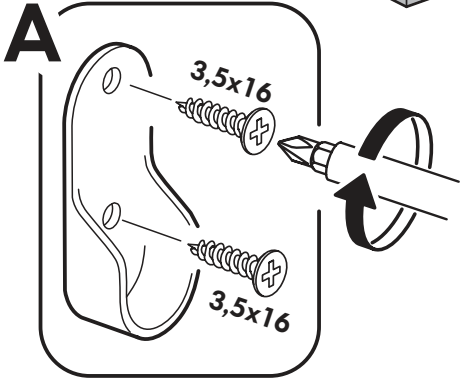

		6,3x50		3,5x16	6,3x13	1,6x25
						
x8		x15	x1	x30	x17	x40
						
x2	x4	x8	 x2	x17	x1	
						
						
x15	x32					

	AI		 L=mm		
1	Бок левый / Left side	1	2180	500	1/3
2	Бок правый / Right side	1	2180	500	1/3
3	Фасад / Facade	2	2112	396	1/3
4	Крышка / Cover	1	800	500	2/3
5	Вязка / Binding	2	768	500	2/3
6	Цоколь / Plinth	1	768	80	1/3
7	Задняя стенка / Back wall	5	421	796	2/3
8	Штанга овал / Rod	1	764		1/3
9	Соединитель ДВП / Connector	4	766		1/3

1.

2.

3.

4.

5.

БЕРГЕН ПРО
Комплект ящиков ВН2Я

БЕРГЕН ПРО
Комплект полок

1 2 3	AI			
1*	Зеркало / Mirror	2	1900	300
				1/1