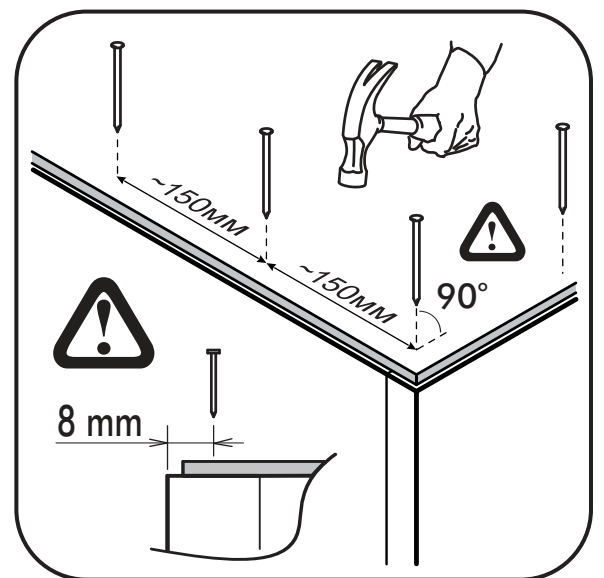

6,3x50		3,5x16	6,3x13	1,6x25
4x		9x	1x	26x	9x	20x
9x	4x	4x	2x	2x		

   	AI	 	 L=mm		
1	Крышка / Cap	2	800	500	1/2
2	Бок / Side	2	368	500	1/2
3	Фасад / Front	2	396	396	1/2
4	Задняя стенка / Back wall	1	796	396	1/2