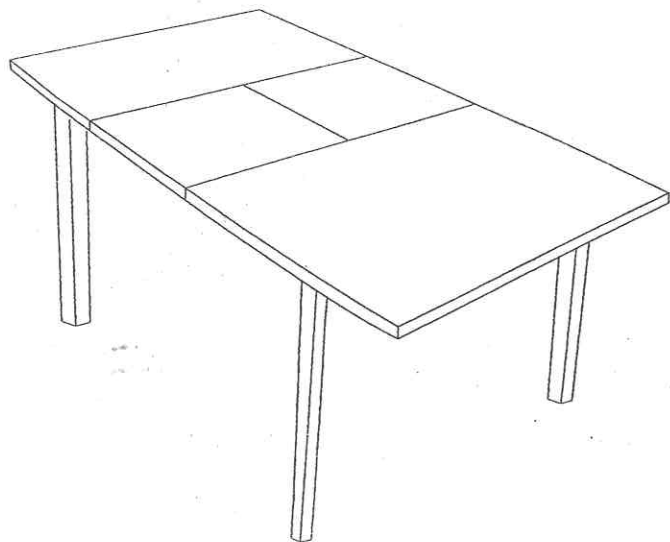

ЗАО "БОРОВИЧИ-МЕБЕЛЬ"

Инструкция по сборке

стол нуар

800x1200/1600
800x1400/1800
900x1600/2200

стол круглый

900x900/1250

стол классик

700x1140/1440
700x900/1200

стол овальный

700x1300
800x1670

Фурнитура

| | | | | | |
|---|---|---|---|---|---|
| 1 | Винт 8x50 | 2 | Сакморез 4x16 | 3 | Уголок |
| |  | |  | |  |
| | 8 шт. | | 2 шт. | | 1 шт. |