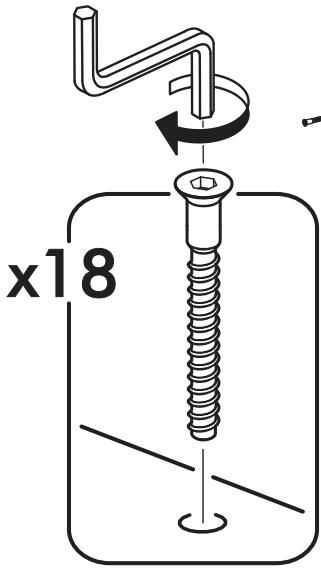

		6,3x50		3,5x16	6,3x13	1,6x25
						
4x		26x	1x	20x	8x	80x
						
26x	3x	2x	4x	2x	1x	
						
4x	1x					

 1 2 3	AI		 L=mm		
1	Фальшпанель / False panel	1	2116	520	3/4
2	Бок левый / Left side	1	2180	500	1/4
3	Бок правый / Right side	1	2180	500	1/4
4	Фасад / Front	1	2112	396	3/4
5	Крышка / Cap	1	920	500	2/4
6	Вязка / Binding	2	888	500	2/4
7	Вязка низ / Knitting bottom	1	888	500	2/4
8	Цоколь / Plinth	1	888	80	3/4
9	Задняя стенка / Back wall	2	2113	457	3/4
10	Штанга / Rod	1	884		3/4
11	Соединитель ДВП / Connector	1	2082		3/4

1a.

x18

2a.

3a.

1b.

2b.

3b.

4.

5a.

5b.

6a.

6b.

<https://interior-center.ru/>

БЕРГЕН АУ-920
BERGEN AU-920

920	400	520

RU Внимание! Чтобы избежать неприятных последствий, воспользуйтесь услугами профессиональных сборщиков мебели. Производитель оставляет за собой право вносить изменения в конструкцию изделий, не влияющие на функциональность и дизайн.