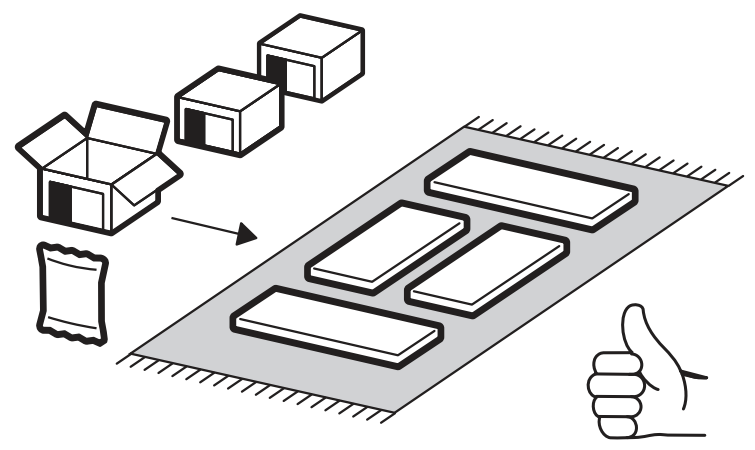

<https://interior-center.ru/>

БЕРГЕН ШКУ-920
BERGEN SHKU-920

920	2200	520

RU Внимание! Чтобы избежать неприятных последствий, воспользуйтесь услугами профессиональных сборщиков мебели. Производитель оставляет за собой право вносить изменения в конструкцию изделий, не влияющие на функциональность и дизайн.

		6,3x50		3,5x16	6,3x13	1,6x25
						
4x		26x	1x	20x	8x	80x
						
26x	3x	2x	4x	2x	1x	
						
4x	1x					

 1 2 3	AI		 L=mm		
1	Фальшпанель / False panel	1	2116	520	3/4
2	Бок левый / Left side	1	2180	500	1/4
3	Бок правый / Right side	1	2180	500	1/4
4	Фасад / Front	1	2112	396	3/4
5	Крышка / Cap	1	920	500	2/4
6	Вязка / Binding	2	888	500	2/4
7	Вязка низ / Knitting bottom	1	888	500	2/4
8	Цоколь / Plinth	1	888	80	3/4
9	Задняя стенка / Back wall	2	2113	457	3/4
10	Штанга / Rod	1	884		3/4
11	Соединитель ДВП / Connector	1	2082		3/4