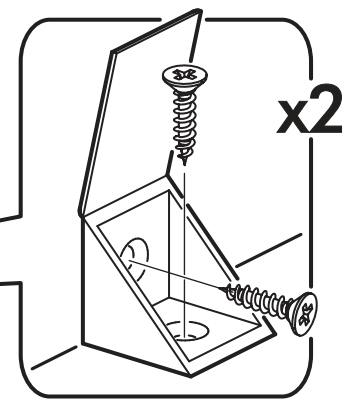

		6,3x50		3,5x16	6,3x13	1,6x25
						
4x		26x	1x	20x	8x	80x
						
26x	3x	2x	4x	2x	1x	
						
4x	1x					

 1 2 3	AI		 L=mm		
1	Фальшпанель / False panel	1	2116	520	3/4
2	Бок левый / Left side	1	2180	500	1/4
3	Бок правый / Right side	1	2180	500	1/4
4	Фасад / Front	1	2112	396	3/4
5	Крышка / Cap	1	920	500	2/4
6	Вязка / Binding	2	888	500	2/4
7	Вязка низ / Knitting bottom	1	888	500	2/4
8	Цоколь / Plinth	1	888	80	3/4
9	Задняя стенка / Back wall	2	2113	457	3/4
10	Штанга / Rod	1	884		3/4
11	Соединитель ДВП / Connector	1	2082		3/4

1a.

x18

2a.

3a.

1b.

2b.

3b.

4.