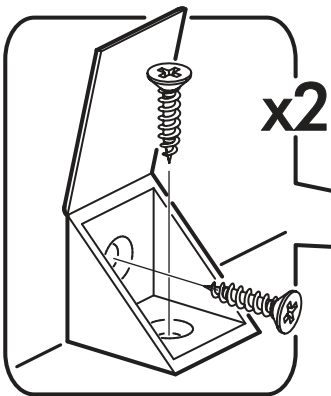

		6,3x50		3,5x16	6,3x13	1,6x25
						
4x		26x	1x	20x	8x	80x
						
26x	3x	2x	4x	2x	1x	
						
4x	1x					

 1 2 3	AI		 L=mm		
1	Фальшпанель / False panel	1	2116	520	3/4
2	Бок левый / Left side	1	2180	500	1/4
3	Бок правый / Right side	1	2180	500	1/4
4	Фасад / Front	1	2112	396	3/4
5	Крышка / Cap	1	920	500	2/4
6	Вязка / Binding	2	888	500	2/4
7	Вязка низ / Knitting bottom	1	888	500	2/4
8	Цоколь / Plinth	1	888	80	3/4
9	Задняя стенка / Back wall	2	2113	457	3/4
10	Штанга / Rod	1	884		3/4
11	Соединитель ДВП / Connector	1	2082		3/4

1a.

x18

2a.

3a.

1b.

2b.

3b.

4.