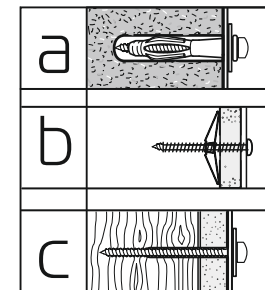

8

9

10

11

Внимание!
Выбирайте крепёж, подходящий
по материалу Ваших стен (а-б-с).

12

14

13

15

16

17

Комод Эккервуд 4

Размер модуля 700x756x350 (ШxВxГ)

РУССКИЙ

Важная информация
Внимательно прочитайте.
Необходимо тщательно следовать всем рекомендациям.

**Сохраните эту
информацию
для справок в
дальнейшем.**