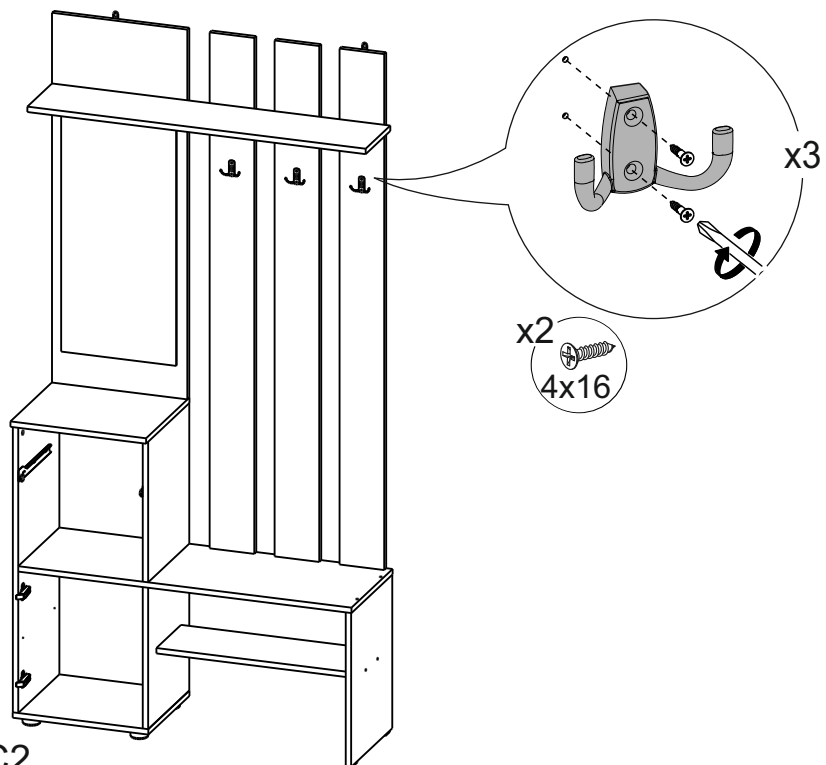

9

10

11

Внимание!
Выбирайте крепёж, подходящий
по материалу Ваших стен (а-б-с).