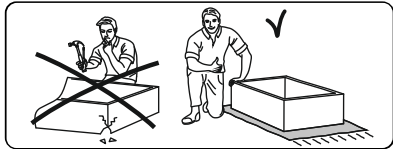

1 2 3			
	L=mm		
1	1093	400	1
2	985	334	1
3	850	334	1
4	1000	200	1
5	1525	132	3
6	396	459	1
7	455	334	1
8	584	200	1
9	401	352	1
10	418	334	1
11	416	334	1
12	401	334	1
13	368	318	1
14	396	192	1
15	312	80	1
16	300	80	2
17	879	397	1
18	341	298	1
19	720	340	1