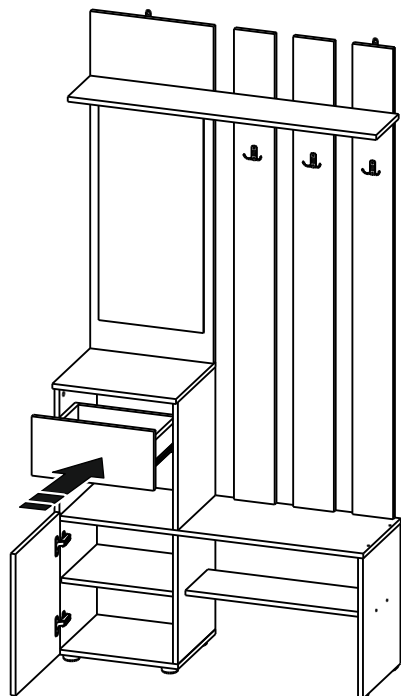

МС Токио Вешалка с зеркалом Серия 2

Размер изделия 1001x2000x352 (ШxВxГ)

Уважаемые покупатели! Идеального качества сборки можно добиться только путем привлечения **ПРОФЕССИОНАЛЬНОГО** (толкового) сборщика мебели.

8

9

10

11

Внимание!
Выбирайте крепёж, подходящий
по материалу Ваших стен (а-б-с).

12

14

13

15

16

17

Комод Эккервуд 4

Размер модуля 700x756x350 (ШxВxГ)

РУССКИЙ

Важная информация
Внимательно прочитайте.
Необходимо тщательно следовать всем рекомендациям.

**Сохраните эту
информацию
для справок в
дальнейшем.**