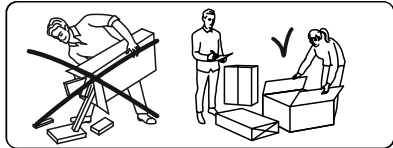

1 2 3			
	L=mm		
1	1093	400	1
2	985	334	1
3	850	334	1
4	1000	200	1
5	1525	132	3
6	396	459	1
7	455	334	1
8	584	200	1
9	401	352	1
10	418	334	1
11	416	334	1
12	401	334	1
13	368	318	1
14	396	192	1
15	312	80	1
16	300	80	2
17	879	397	1
18	341	298	1
19	720	340	1