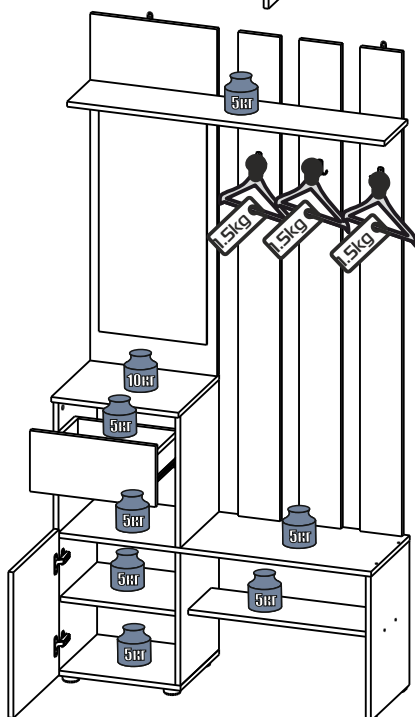

8

9

10

11

Внимание!
Выбирайте крепёж, подходящий
по материалу Ваших стен (а-б-с).

12

14

13

15

16

17

Комод Эккервуд 4

Размер модуля 700x756x350 (ШxВxГ)

РУССКИЙ

Важная информация
Внимательно прочитайте.
Необходимо тщательно следовать всем рекомендациям.

**Сохраните эту
информацию
для справок в
дальнейшем.**