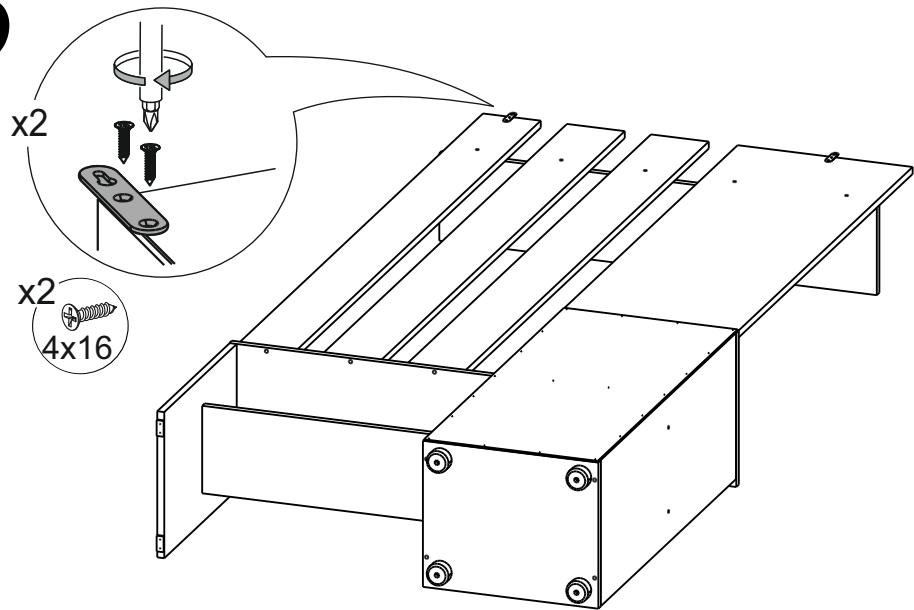

9

10

11

Внимание!
Выбирайте крепёж, подходящий
по материалу Ваших стен (а-б-с).