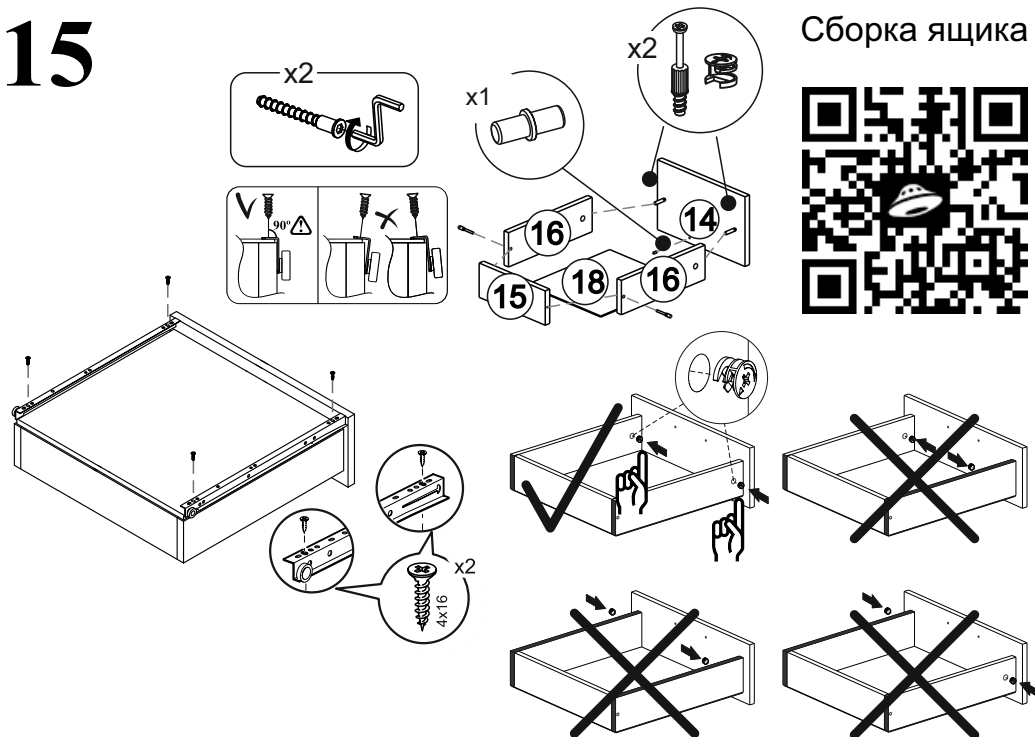

8

9

10

11

Внимание!
Выбирайте крепёж, подходящий
по материалу Ваших стен (а-б-с).

12

14

13

15

16

17

Комод Эккервуд 4

Размер модуля 700x756x350 (ШxВxГ)

РУССКИЙ

Важная информация
Внимательно прочитайте.
Необходимо тщательно следовать всем рекомендациям.

**Сохраните эту
информацию
для справок в
дальнейшем.**