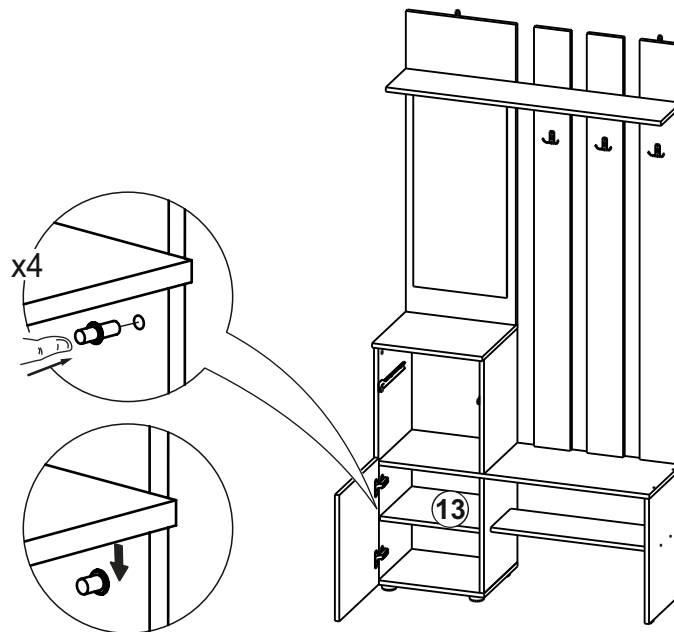

МС Токио Вешалка с зеркалом Серия 2

Размер изделия 1001x2000x352 (ШxВxГ)

Уважаемые покупатели! Идеального качества сборки можно добиться только путем привлечения **ПРОФЕССИОНАЛЬНОГО** (толкового) сборщика мебели.

8

9

10

11

Внимание!
Выбирайте крепёж, подходящий
по материалу Ваших стен (а-б-с).

12

14

13

15

16

17

Комод Эккервуд 4

Размер модуля 700x756x350 (ШxВxГ)

РУССКИЙ

Важная информация
Внимательно прочитайте.
Необходимо тщательно следовать всем рекомендациям.

**Сохраните эту
информацию
для справок в
дальнейшем.**