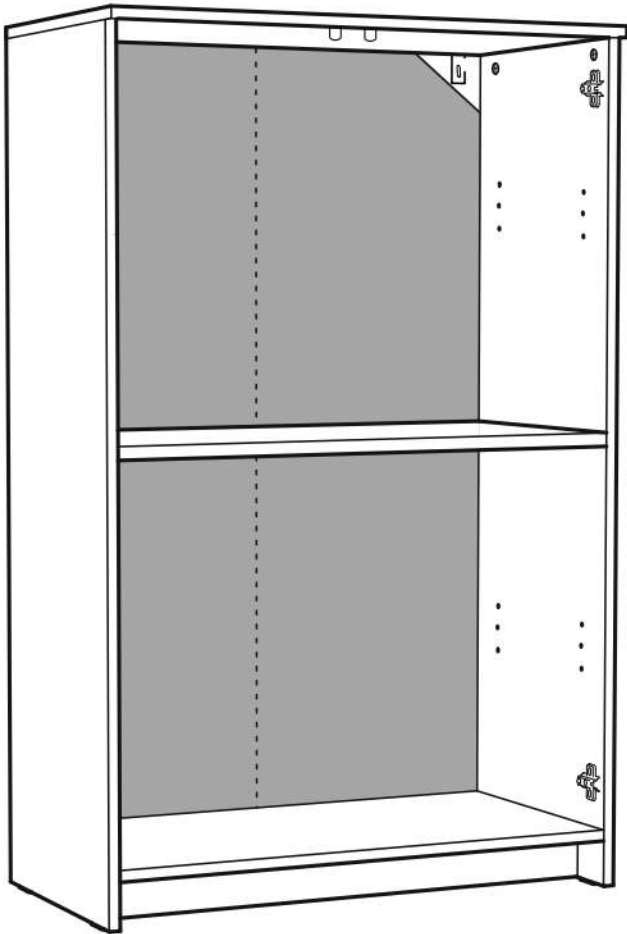

СИРИУС

тумба 2 двери 78x123

2 двери 78x123

тумба 2 двери 78x123

№ поз.	Наименование	Кол-во	Габаритные размеры, мм
1	боковая стенка левая	1	1218×394×16
2	боковая стенка правая	1	1218×394×16
3	дверь	2	1150×387×16
4	крышка	1	782×412×16
5	полка/дно	2	748×390×16
6	цоколь	2	748×57×16
7	полка съемная	2	746×375×18
8	задняя стенка (двойная)	1	1170×768×2,5

8

8

9

10

11

12

13

14