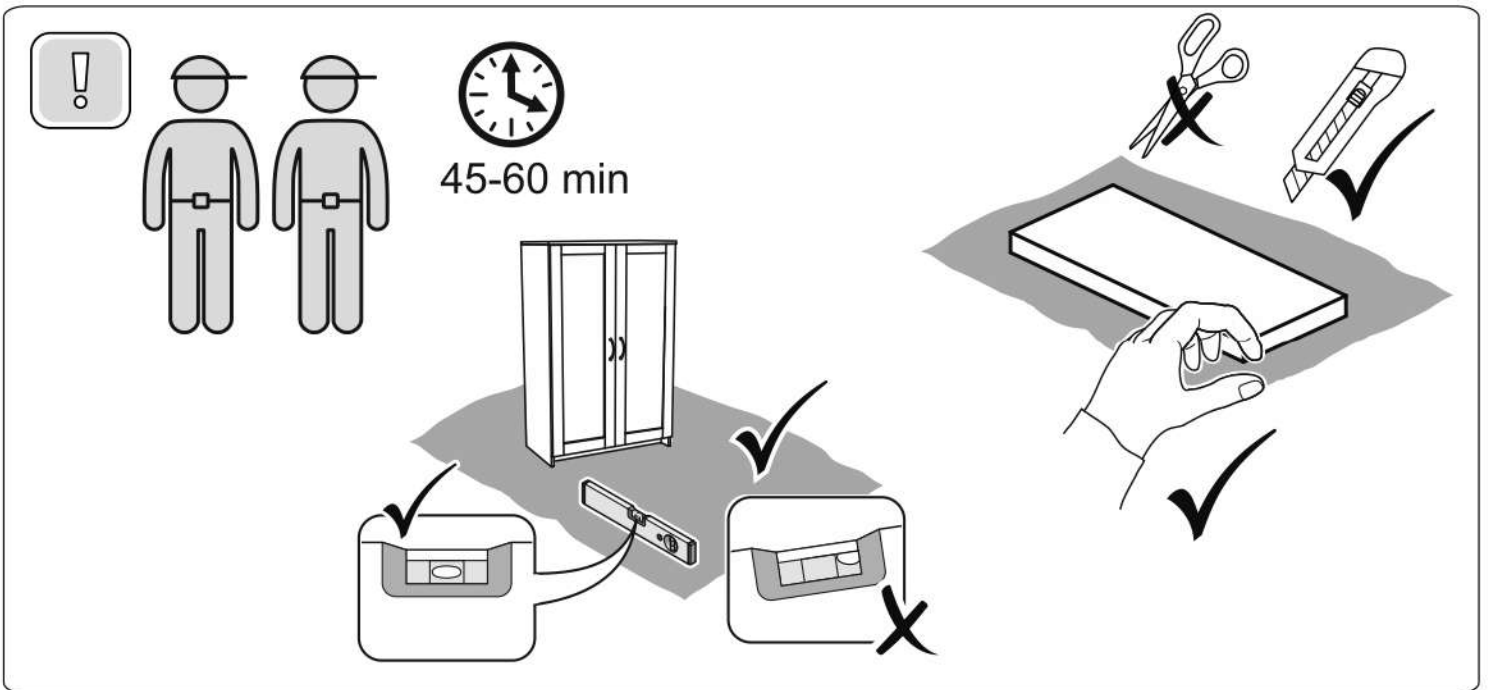

СИРИУС

тумба 2 двери 78x123

2 двери 78x123

тумба 2 двери 78x123

№ поз.	Наименование	Кол-во	Габаритные размеры, мм
1	боковая стенка левая	1	1218×394×16
2	боковая стенка правая	1	1218×394×16
3	дверь	2	1150×387×16
4	крышка	1	782×412×16
5	полка/дно	2	748×390×16
6	цоколь	2	748×57×16
7	полка съемная	2	746×375×18
8	задняя стенка (двойная)	1	1170×768×2,5