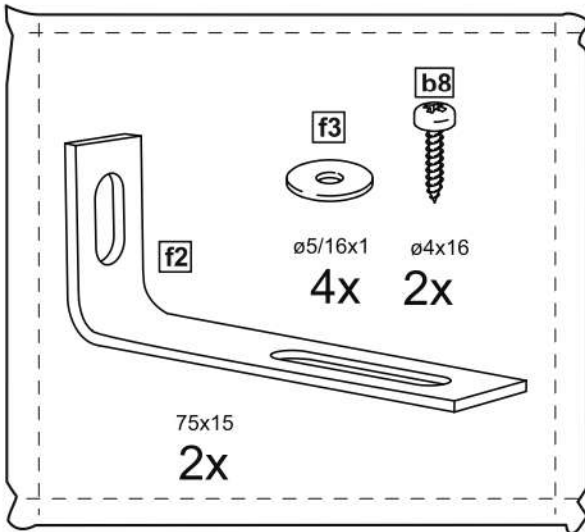

СИРИУС

тумба 2 двери 78x123

2 двери 78x123

тумба 2 двери 78x123

№ поз.	Наименование	Кол-во	Габаритные размеры, мм
1	боковая стенка левая	1	1218×394×16
2	боковая стенка правая	1	1218×394×16
3	дверь	2	1150×387×16
4	крышка	1	782×412×16
5	полка/дно	2	748×390×16
6	цоколь	2	748×57×16
7	полка съемная	2	746×375×18
8	задняя стенка (двойная)	1	1170×768×2,5