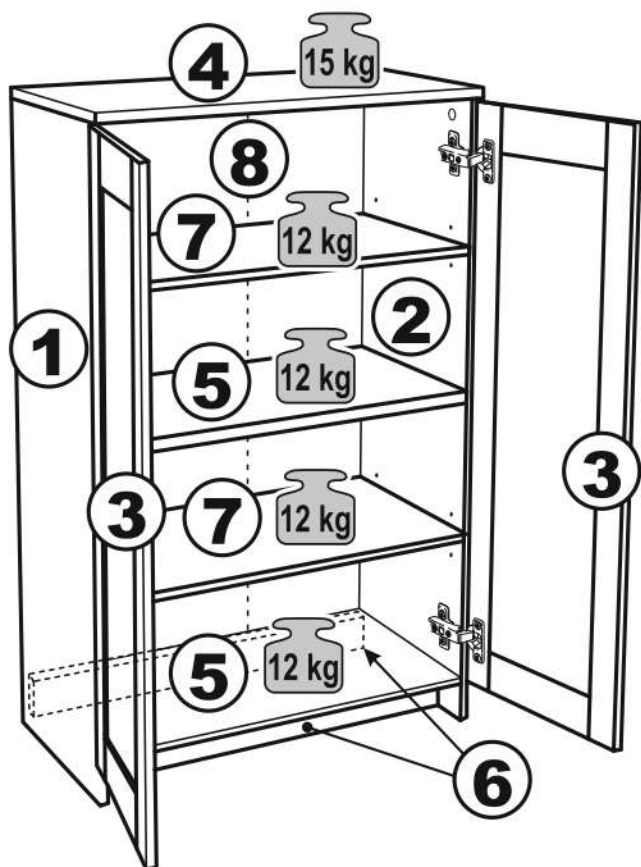

СИРИУС

тумба 2 двери 78x123

2 двери 78x123

тумба 2 двери 78x123

№ поз.	Наименование	Кол-во	Габаритные размеры, мм
1	боковая стенка левая	1	1218×394×16
2	боковая стенка правая	1	1218×394×16
3	дверь	2	1150×387×16
4	крышка	1	782×412×16
5	полка/дно	2	748×390×16
6	цоколь	2	748×57×16
7	полка съемная	2	746×375×18
8	задняя стенка (двойная)	1	1170×768×2,5

1

2

3

4

5

7

6

7

8

8

9

10

11

12

13

14