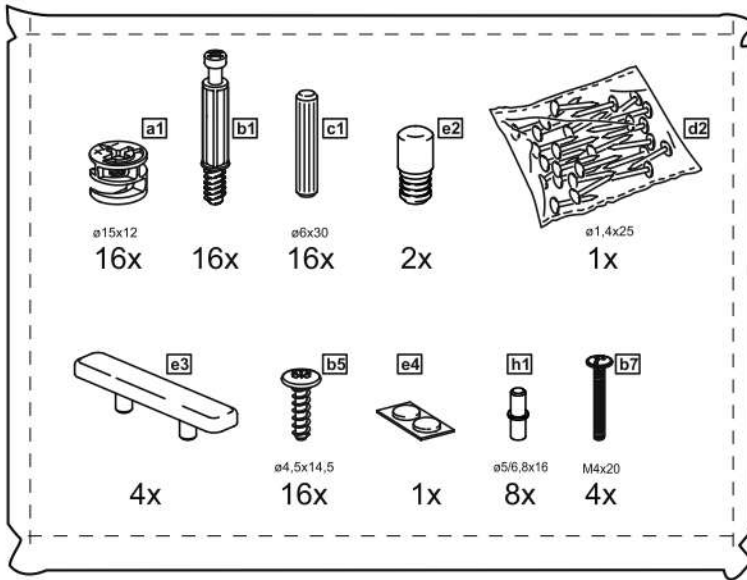

СИРИУС

тумба 2 двери 78x123

2 двери 78x123

тумба 2 двери 78x123

№ поз.	Наименование	Кол-во	Габаритные размеры, мм
1	боковая стенка левая	1	1218×394×16
2	боковая стенка правая	1	1218×394×16
3	дверь	2	1150×387×16
4	крышка	1	782×412×16
5	полка/дно	2	748×390×16
6	цоколь	2	748×57×16
7	полка съемная	2	746×375×18
8	задняя стенка (двойная)	1	1170×768×2,5

1

2

3

4

5

7

6

7

8

8

9

10

11

12

13

14