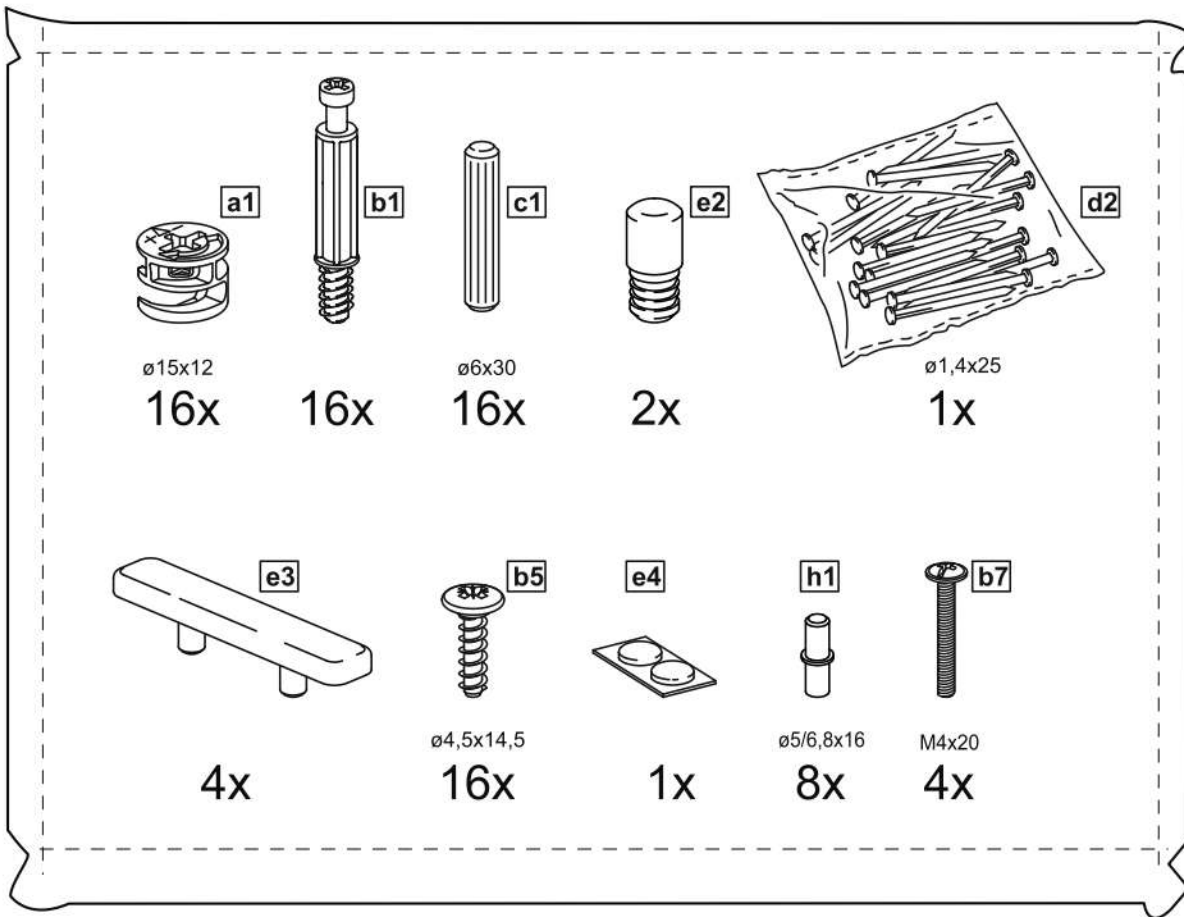

СИРИУС

тумба 2 двери 78x123

2 двери 78x123

тумба 2 двери 78x123

№ поз.	Наименование	Кол-во	Габаритные размеры, мм
1	боковая стенка левая	1	1218×394×16
2	боковая стенка правая	1	1218×394×16
3	дверь	2	1150×387×16
4	крышка	1	782×412×16
5	полка/дно	2	748×390×16
6	цоколь	2	748×57×16
7	полка съемная	2	746×375×18
8	задняя стенка (двойная)	1	1170×768×2,5

1

2

3

4

5

7

6

7

8

8

9

10

11

12

13

14