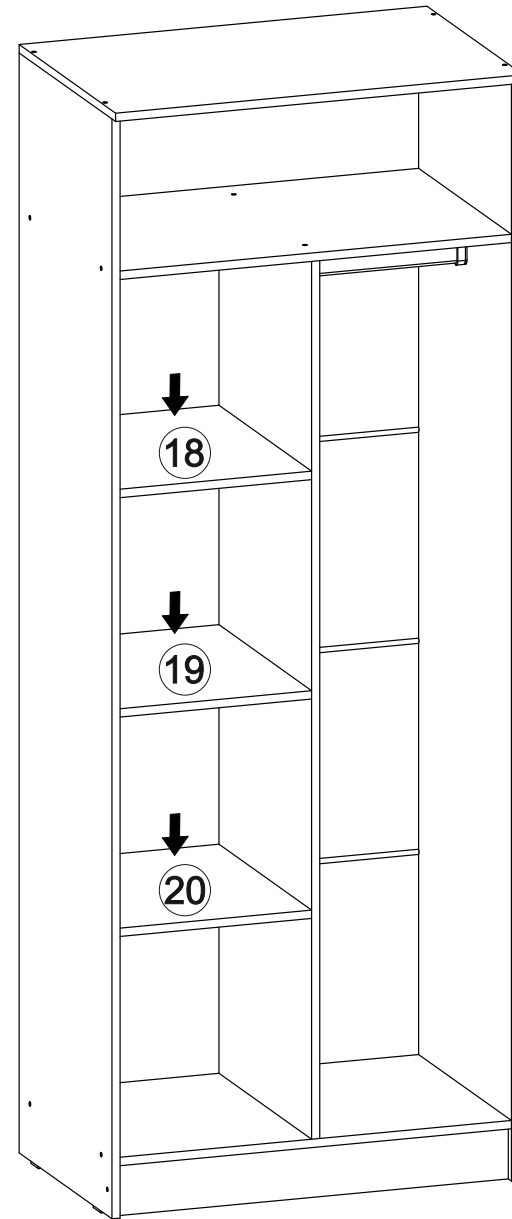

9

<https://interior-center.ru/>

Ронда ШК-20

800	2120	520

8

№ дет.	Деталь/Detail	Размер/Size	Кол-во/ Quantity	№ упак./ № pack
1	Бок левый/Side left	2100x500	1	1/3
2	Бок правый/Side right	2100x500	1	1/3
3	Перегородка/Side middle	1676x500	1	1/3
4-5	Фасад/Front	2000x396	2	1/3
6-10	Задняя стенка ДВП/Back side	402x795	5	1/3
11-14	Соединитель ДВП/Connector	768	4	1/3
15	Крышка/Top	800x520	1	2/3
16-17	Вязка/Connecting element	768x500	2	2/3
18-20	Полка/Shelf	376x500	3	2/3
21	Цоколь/Socle	768x100	1	2/3
22	Труба овальная/Oval tube	370	1	2/3