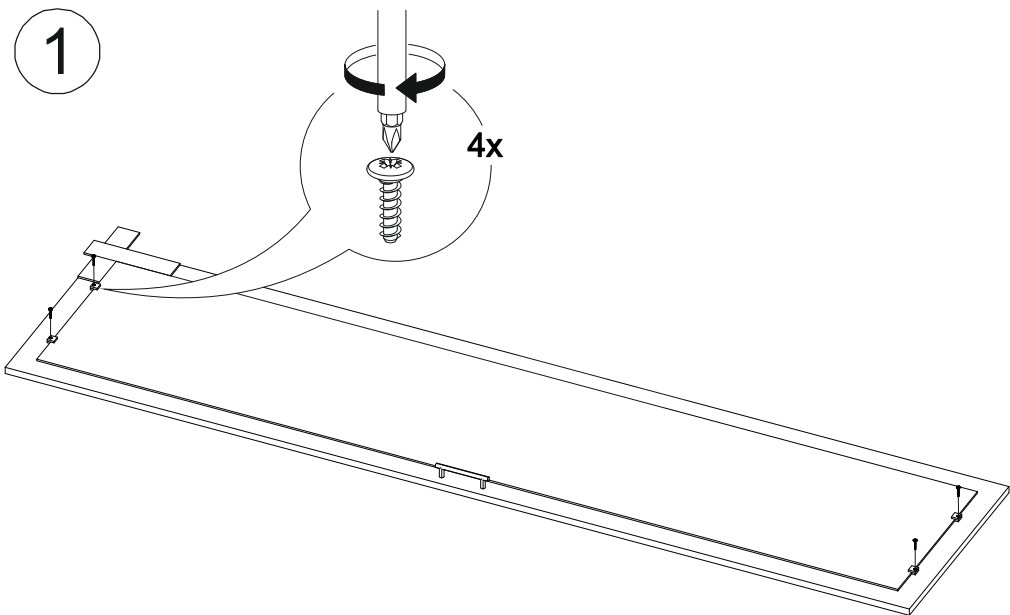

Внимание! Монтаж зеркал/стекол к фасадам производится самостоятельно на двусторонний скотч и/или кляймеры **ОБЯЗАТЕЛЬНО** для крепления необходимо использовать монтажный клей «жидкие гвозди»