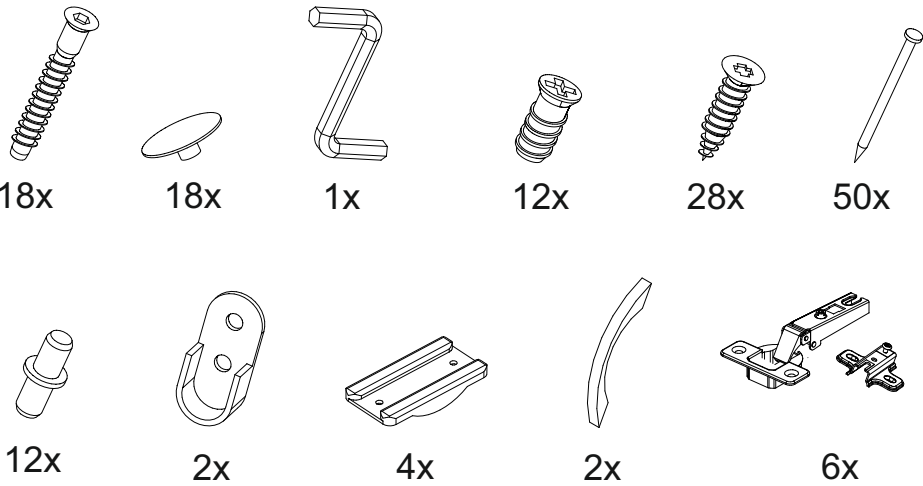

9

<https://interior-center.ru/>

Ронда ШК-20

800	2120	520

8

№ дет.	Деталь/Detail	Размер/Size	Кол-во/ Quantity	№ упак./ № pack
1	Бок левый/Side left	2100x500	1	1/3
2	Бок правый/Side right	2100x500	1	1/3
3	Перегородка/Side middle	1676x500	1	1/3
4-5	Фасад/Front	2000x396	2	1/3
6-10	Задняя стенка ДВП/Back side	402x795	5	1/3
11-14	Соединитель ДВП/Connector	768	4	1/3
15	Крышка/Top	800x520	1	2/3
16-17	Вязка/Connecting element	768x500	2	2/3
18-20	Полка/Shelf	376x500	3	2/3
21	Цоколь/Socle	768x100	1	2/3
22	Труба овальная/Oval tube	370	1	2/3