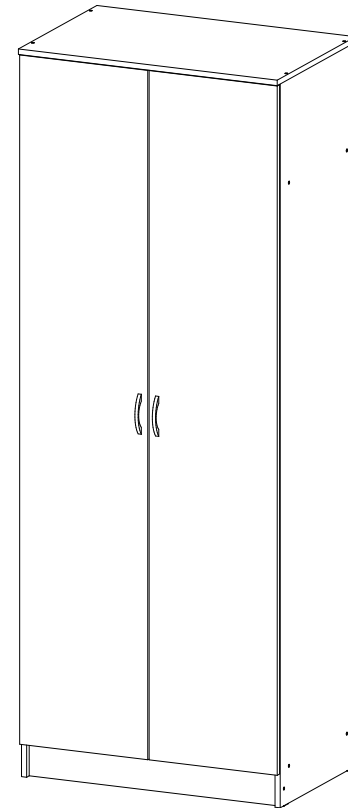

9

<https://interior-center.ru/>

Ронда ШК-20

800	2120	520

8

№ дет.	Деталь/Detail	Размер/Size	Кол-во/ Quantity	№ упак./ № pack
1	Бок левый/Side left	2100x500	1	1/3
2	Бок правый/Side right	2100x500	1	1/3
3	Перегородка/Side middle	1676x500	1	1/3
4-5	Фасад/Front	2000x396	2	1/3
6-10	Задняя стенка ДВП/Back side	402x795	5	1/3
11-14	Соединитель ДВП/Connector	768	4	1/3
15	Крышка/Top	800x520	1	2/3
16-17	Вязка/Connecting element	768x500	2	2/3
18-20	Полка/Shelf	376x500	3	2/3
21	Цоколь/Socle	768x100	1	2/3
22	Труба овальная/Oval tube	370	1	2/3