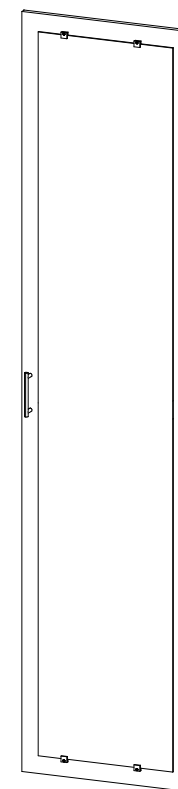

МС Ронда

Зеркало для модулей
ШК-1, ШК-2, ШК-20, ШКУ