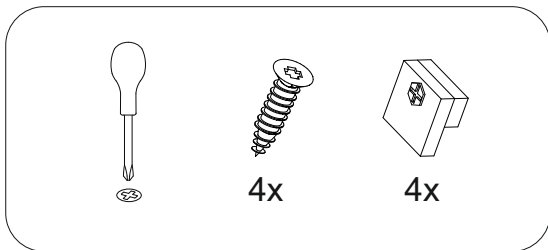

9

<https://interior-center.ru/>

Ронда ШК-20

800	2120	520

8

№ дет.	Деталь/Detail	Размер/Size	Кол-во/ Quantity	№ упак./ № pack
1	Бок левый/Side left	2100x500	1	1/3
2	Бок правый/Side right	2100x500	1	1/3
3	Перегородка/Side middle	1676x500	1	1/3
4-5	Фасад/Front	2000x396	2	1/3
6-10	Задняя стенка ДВП/Back side	402x795	5	1/3
11-14	Соединитель ДВП/Connector	768	4	1/3
15	Крышка/Top	800x520	1	2/3
16-17	Вязка/Connecting element	768x500	2	2/3
18-20	Полка/Shelf	376x500	3	2/3
21	Цоколь/Socle	768x100	1	2/3
22	Труба овальная/Oval tube	370	1	2/3

Зеркало для модулей
ШК-1, ШК-2, ШК-20, ШКУ

Внимание! Монтаж зеркал/стекол к фасадам производится самостоятельно на двусторонний скотч и/или кляймеры **ОБЯЗАТЕЛЬНО** для крепления необходимо использовать монтажный клей «жидкие гвозди»