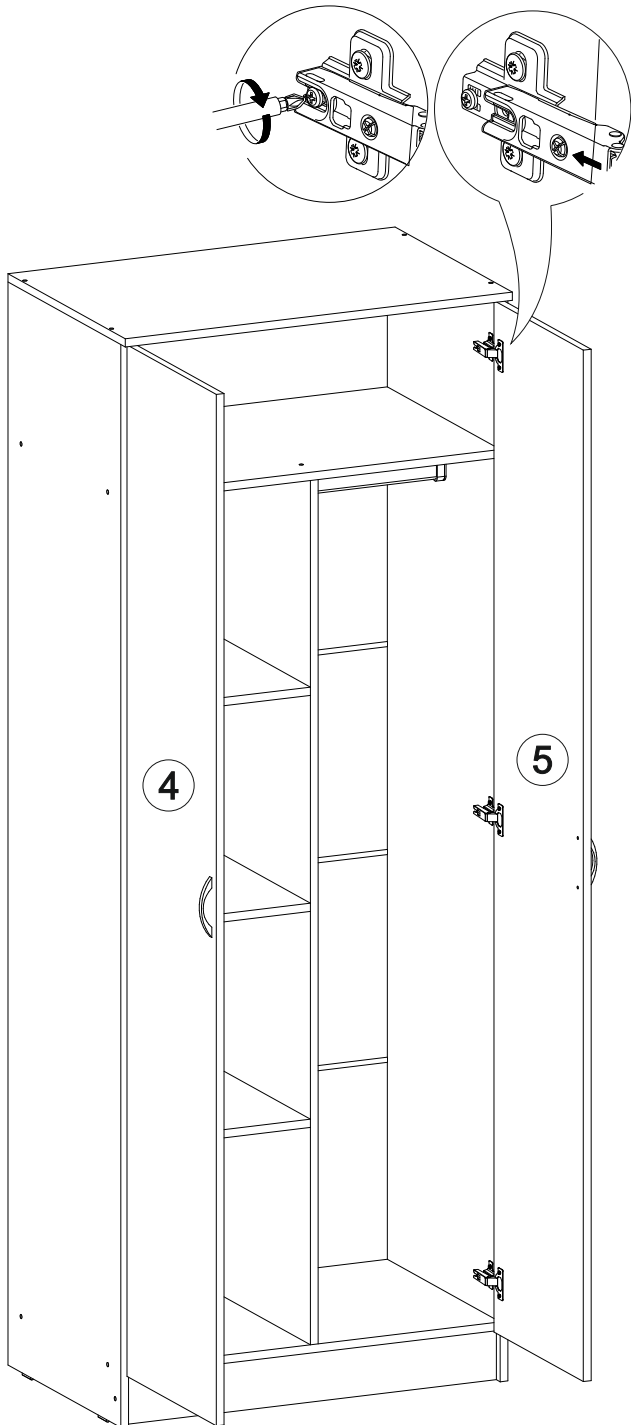

9

<https://interior-center.ru/>

Ронда ШК-20

800	2120	520

8

№ дет.	Деталь/Detail	Размер/Size	Кол-во/ Quantity	№ упак./ № pack
1	Бок левый/Side left	2100x500	1	1/3
2	Бок правый/Side right	2100x500	1	1/3
3	Перегородка/Side middle	1676x500	1	1/3
4-5	Фасад/Front	2000x396	2	1/3
6-10	Задняя стенка ДВП/Back side	402x795	5	1/3
11-14	Соединитель ДВП/Connector	768	4	1/3
15	Крышка/Top	800x520	1	2/3
16-17	Вязка/Connecting element	768x500	2	2/3
18-20	Полка/Shelf	376x500	3	2/3
21	Цоколь/Socle	768x100	1	2/3
22	Труба овальная/Oval tube	370	1	2/3