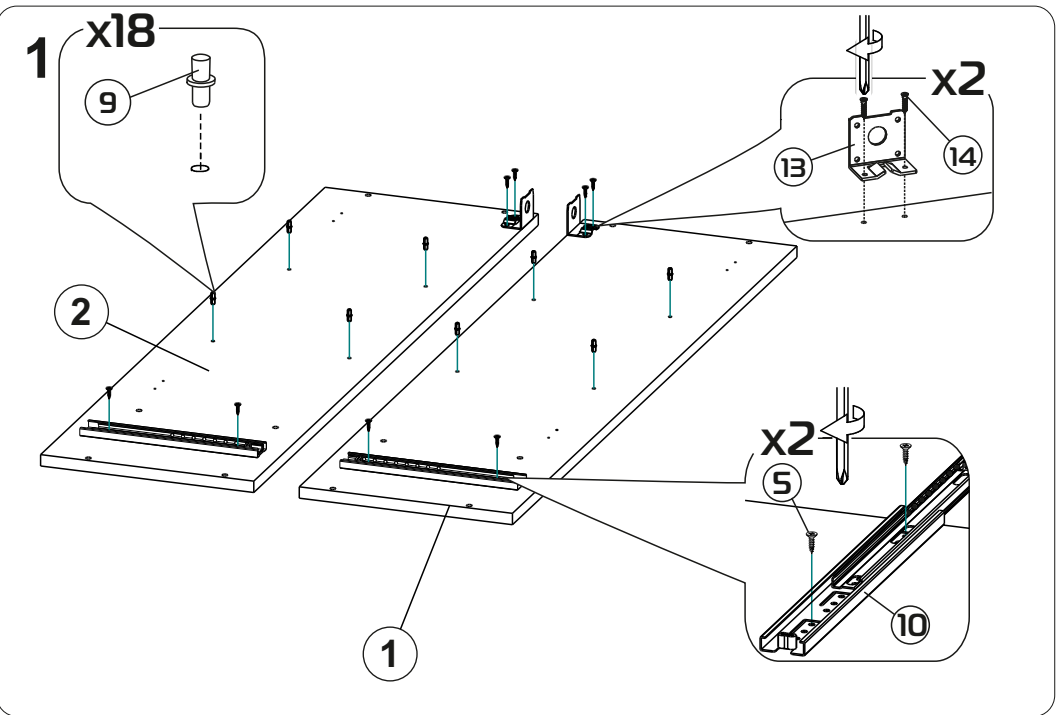

Шкаф навесной «ШКН 10»

360x1100x314 мм

ШxВxГ

Уважаемые покупатели! Идеального качества сборки можно добиться только путем привлечения **ПРОФЕССИОНАЛЬНОГО** (толкового) сборщика мебели.

ОСТОРОЖНО! Во избежание сколов и порчи деталей будьте аккуратны во время сборки.