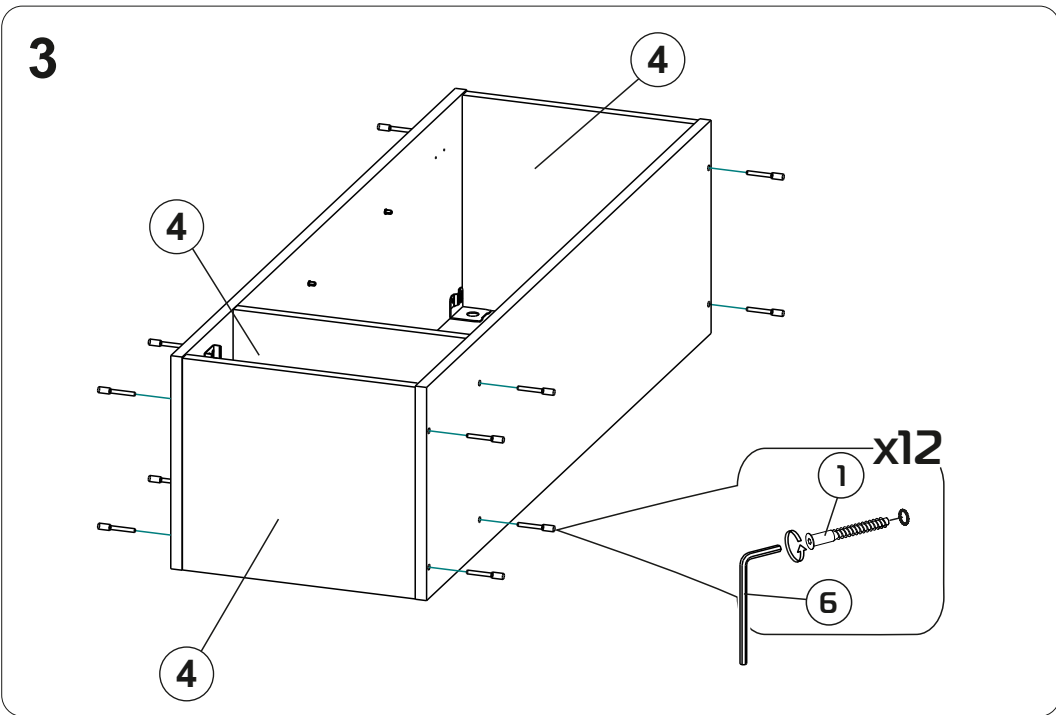

Шкаф навесной «ШКН 10»

360x1100x314 мм

ШxВxГ

Уважаемые покупатели! Идеального качества сборки можно добиться только путем привлечения **ПРОФЕССИОНАЛЬНОГО** (толкового) сборщика мебели.

ОСТОРОЖНО! Во избежание сколов и порчи деталей будьте аккуратны во время сборки.