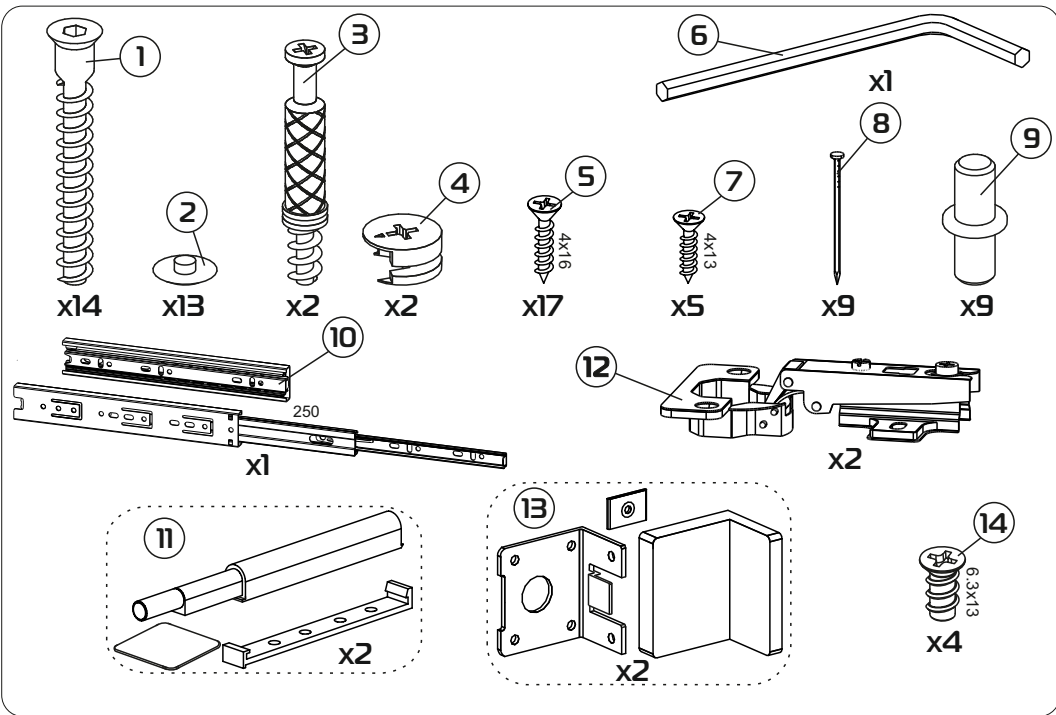

Шкаф навесной «ШКН 10»

360x1100x314 мм

ШxВxГ

Уважаемые покупатели! Идеального качества сборки можно добиться только путем привлечения **ПРОФЕССИОНАЛЬНОГО** (толкового) сборщика мебели.

ОСТОРОЖНО! Во избежание сколов и порчи деталей будьте аккуратны во время сборки.