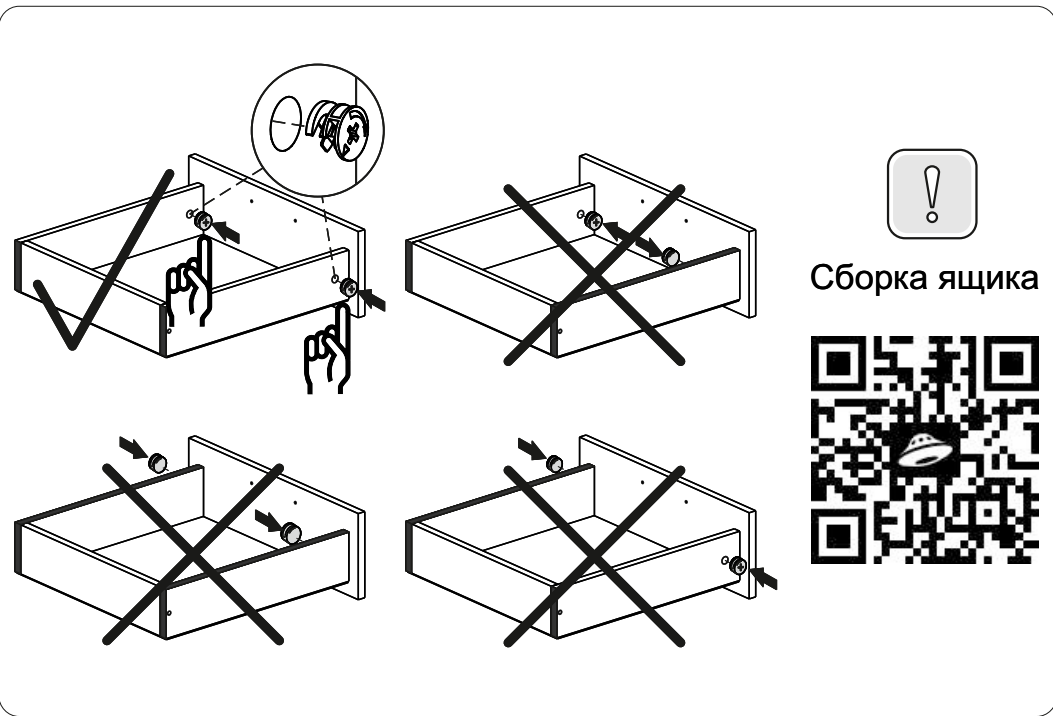

Шкаф навесной «ШКН 10»

360x1100x314 мм

ШxВxГ

Уважаемые покупатели! Идеального качества сборки можно добиться только путем привлечения **ПРОФЕССИОНАЛЬНОГО** (толкового) сборщика мебели.

ОСТОРОЖНО! Во избежание сколов и порчи деталей будьте аккуратны во время сборки.