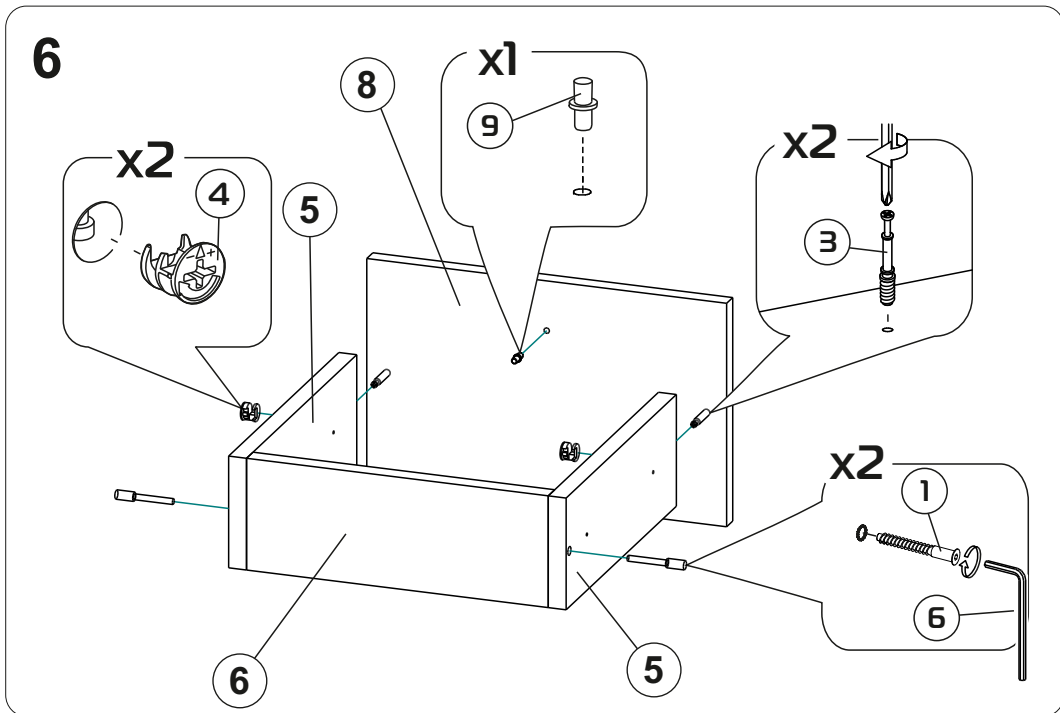

Шкаф навесной «ШКН 10»

360x1100x314 мм

ШxВxГ

Уважаемые покупатели! Идеального качества сборки можно добиться только путем привлечения **ПРОФЕССИОНАЛЬНОГО** (толкового) сборщика мебели.

ОСТОРОЖНО! Во избежание сколов и порчи деталей будьте аккуратны во время сборки.