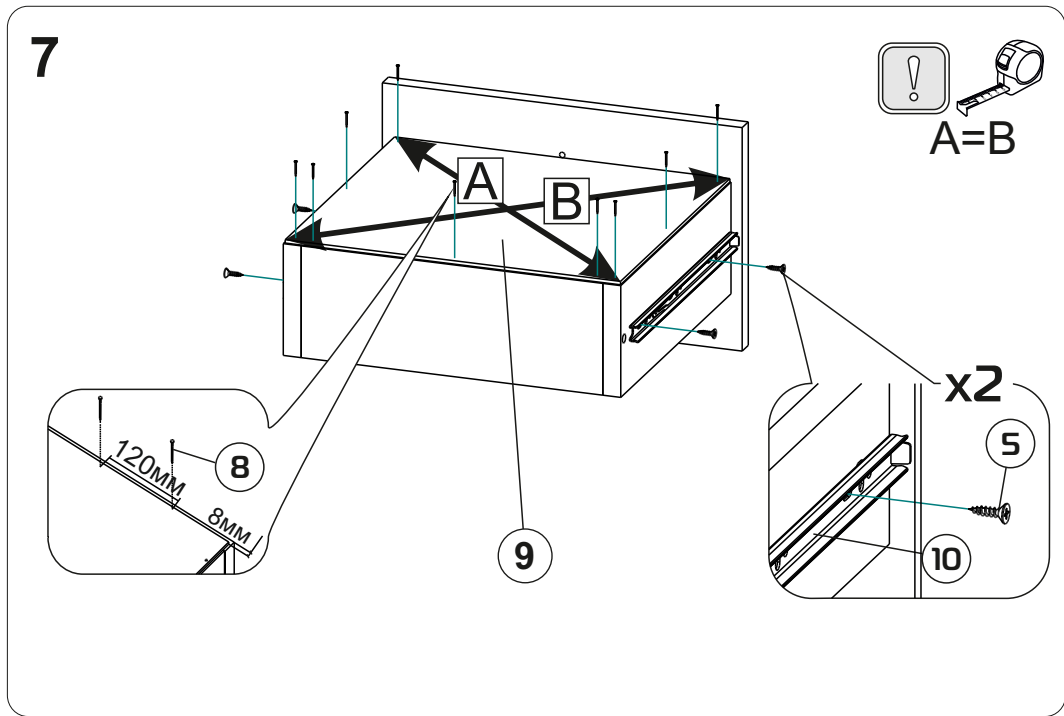

Шкаф навесной «ШКН 10»

360x1100x314 мм

ШxВxГ

Уважаемые покупатели! Идеального качества сборки можно добиться только путем привлечения **ПРОФЕССИОНАЛЬНОГО** (толкового) сборщика мебели.

ОСТОРОЖНО! Во избежание сколов и порчи деталей будьте аккуратны во время сборки.