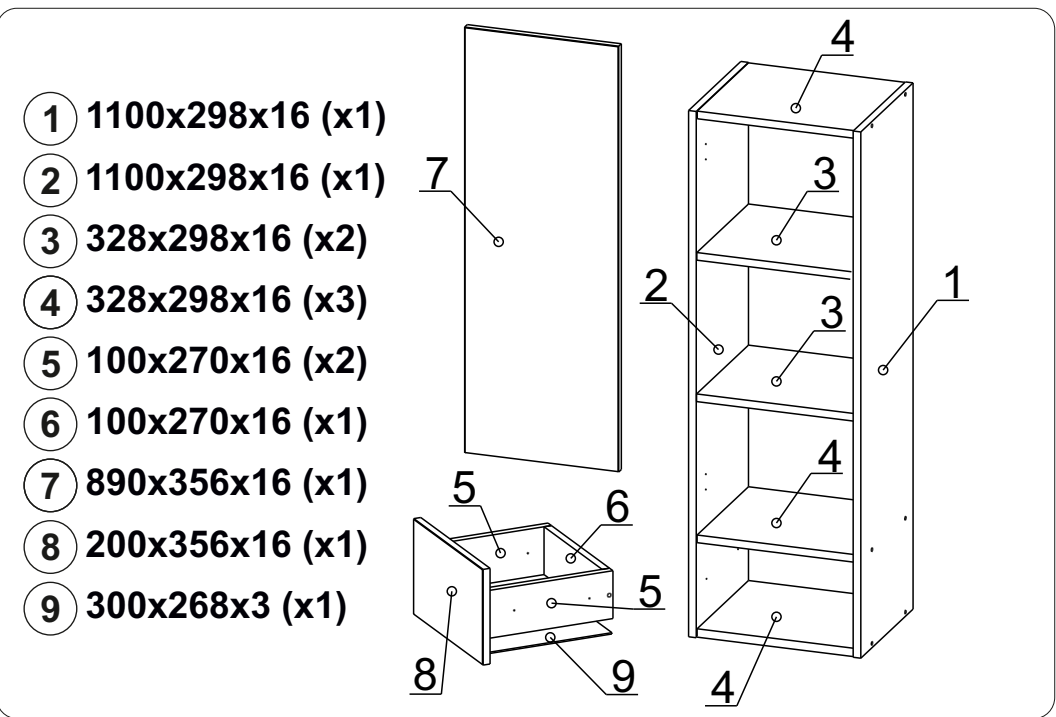

Шкаф навесной «ШКН 10»

360x1100x314 мм

ШxВxГ

Уважаемые покупатели! Идеального качества сборки можно добиться только путем привлечения **ПРОФЕССИОНАЛЬНОГО** (толкового) сборщика мебели.

ОСТОРОЖНО! Во избежание сколов и порчи деталей будьте аккуратны во время сборки.