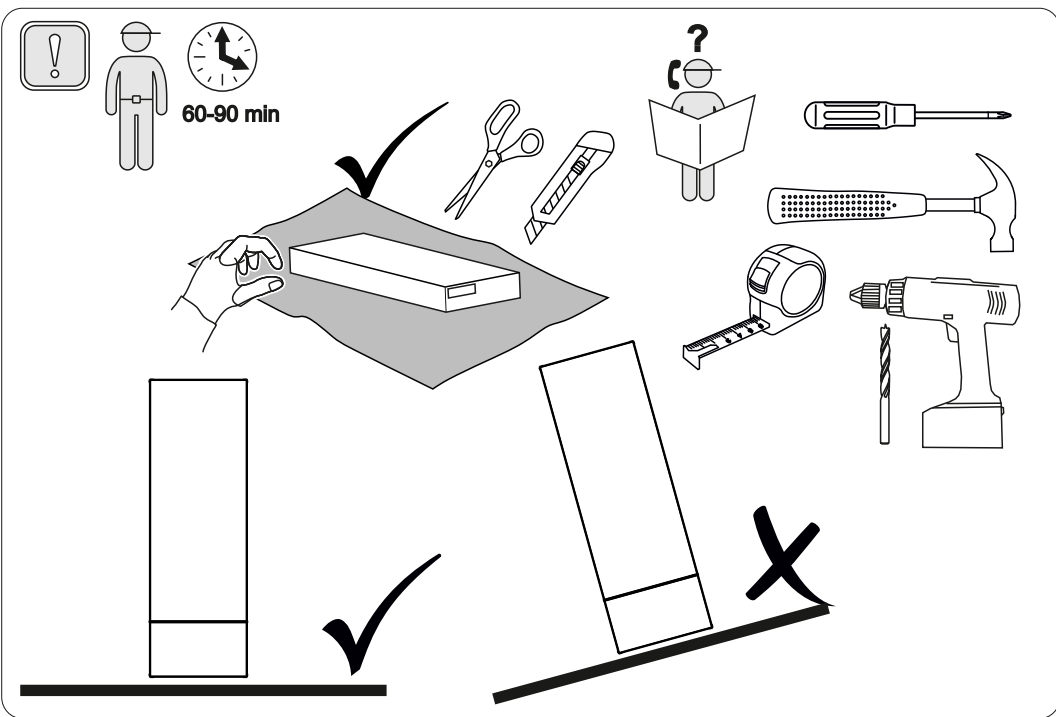

Шкаф навесной «ШКН 10»

360x1100x314 мм

ШxВxГ

Уважаемые покупатели! Идеального качества сборки можно добиться только путем привлечения **ПРОФЕССИОНАЛЬНОГО** (толкового) сборщика мебели.

ОСТОРОЖНО! Во избежание сколов и порчи деталей будьте аккуратны во время сборки.