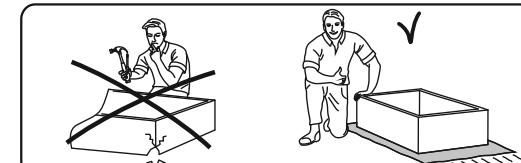

ВНИМАНИЕ!

Опрокидывание мебели может стать причиной получения серьезных травм или даже привести к смерти. Чтобы предотвратить опрокидывание, необходимо обеспечить стационарное крепление мебели к стене с помощью крепежных аксессуаров.

Материалы стен различаются, поэтому крепежные средства не прилагодятся. Используйте крепежные средства, подходящие для материала стен в вашем доме. Для выбора подходящих крепежных средств обратитесь в специализированный магазин.