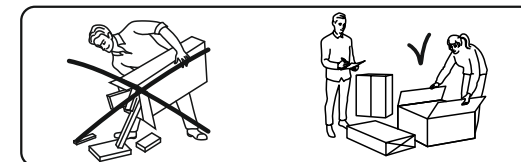

ВНИМАНИЕ!

Опрокидывание мебели может стать причиной получения серьезных травм или даже привести к смерти. Чтобы предотвратить опрокидывание, необходимо обеспечить стационарное крепление мебели к стене с помощью крепежных аксессуаров.

Материалы стен различаются, поэтому крепежные средства не прилагодятся. Используйте крепежные средства, подходящие для материала стен в вашем доме. Для выбора подходящих крепежных средств обратитесь в специализированный магазин.