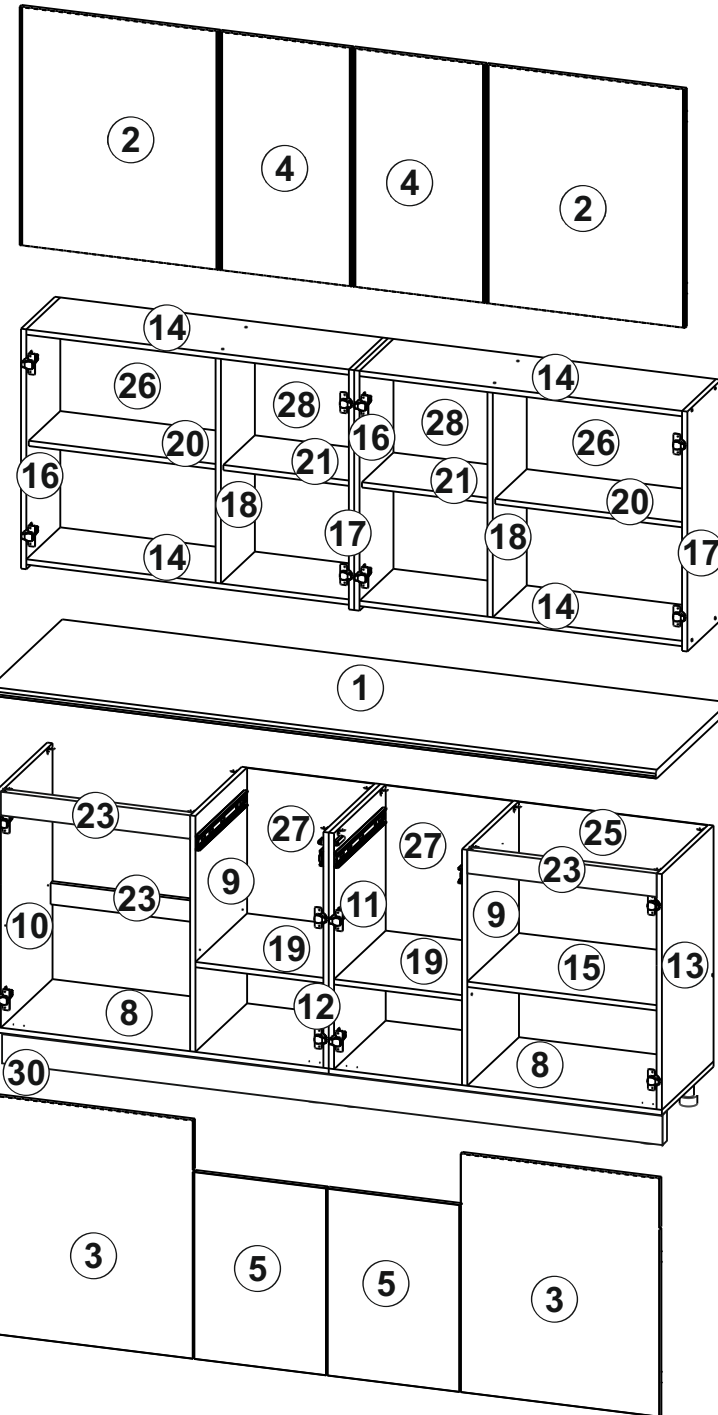

Кухонный гарнитур «Э ланель» 2,0м

Верх 2000x720x296(ШxВxГ)

Низ 2000x850x600(ШxВxГ)

Уважаемые покупатели! Идеального качества сборки можно добиться только путем привлечения ПРОФЕССИОНАЛЬНОГО сборщика мебели.

1 579.000

1 2 3	L=mm			
1	2000	600	1	4
2	716	597	2	6
3	716	597	2	5
4	716	397	2	6
5	562	397	2	5
7	150	397	2	6
8	1000	426	2	1
9	708	426	2	2
10	708	426	1	2
11	708	426	1	2
12	708	426	1	2
13	708	426	1	2
14	968	280	4	3
15	568	426	1	2

1 2 3	L=mm			
16	720	280	2	3
17	720	280	2	3
18	674	280	2	3
19	384	426	2	1
20	568	260	2	1
21	384	260	2	1
22	400	96	4	1
23	568	64	4	1
24	326	96	2	1
25	721	590	1	4
26	703	590	2	4
27	721	407	2	4
28	703	407	2	4
29	399	355	2	4
30	2000	100	1	4

1,6x25  x129	 x56	 x15	 x1	4x13  x34	 x12	4x16  x116
 x4	 x4	 x16		 x22	 x4	
 x10		 x4	 x4	 x2		4x30  x8
 x4	 x4	 x6		 x2		

1

2

3

4

5

6

7