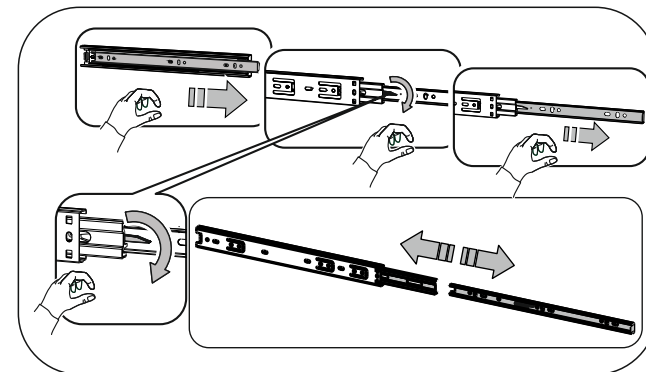

ВНИМАНИЕ!

Опрокидывание мебели может стать причиной получения серьезных травм или даже привести к смерти. Чтобы предотвратить опрокидывание, необходимо обеспечить стационарное крепление мебели к стене с помощью крепежных аксессуаров.

Материалы стен различаются, поэтому крепежные средства не прилагодятся. Используйте крепежные средства, подходящие для материала стен в вашем доме. Для выбора подходящих крепежных средств обратитесь в специализированный магазин.