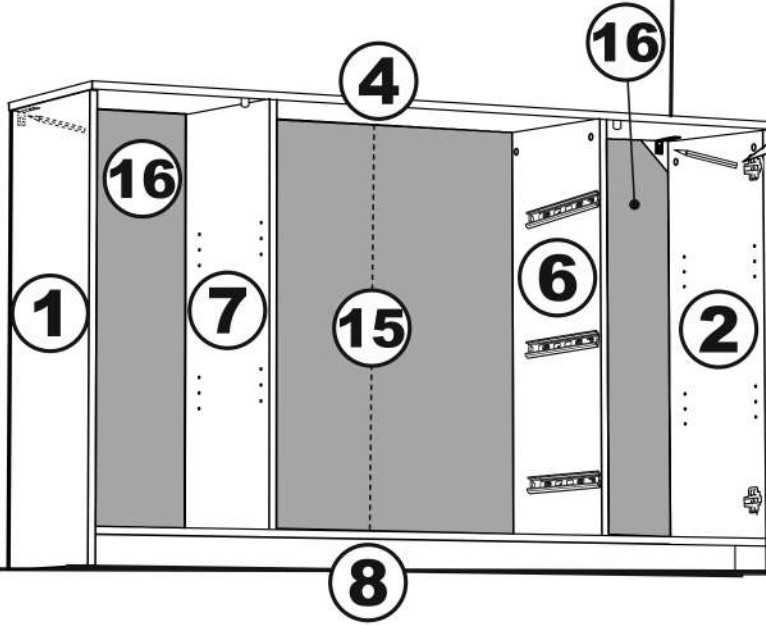

СИРИУС

тумба 2 двери и 3 ящика

156x95

3x

тумба 156x95 2 двери и 3 ящика

№ поз.	Наименование	Кол-во	Габаритные размеры, мм
1	боковая стенка левая	1	930×394×16
2	боковая стенка правая	1	930×394×16
3	дверь	2	862×387×16
4	крышка	1	1560×412×16
5	дно	1	1526×390×16
6	перегородка правая	1	856,5×390×16
7	перегородка левая	1	856,5×390×16
8	цоколь	2	1526×57×16
9	полка съемная	4	371×375×16
10	фасад ящика	3	777×285×16
11	боковая стенка ящика левая	3	385×206×12
12	боковая стенка ящика правая	3	385×206×12
13	задняя стенка ящика	3	705×206×12
14	дно ящика	3	710×374×3
15	задняя стенка (двойная)	1	883×768×2,5
16	задняя стенка	2	883×390×2,5

1

8

2

3

6

7

8

A=B

9

10

11

x

x

2x

12

13