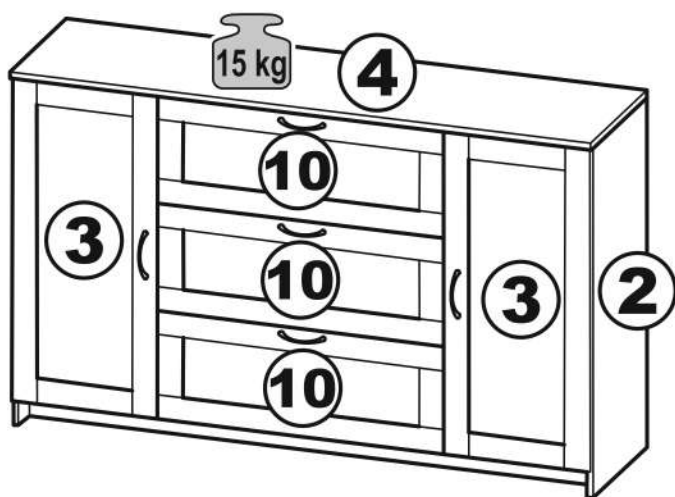

СИРИУС

тумба 2 двери и 3 ящика

156x95

3x

тумба 156x95 2 двери и 3 ящика

№ поз.	Наименование	Кол-во	Габаритные размеры, мм
1	боковая стенка левая	1	930×394×16
2	боковая стенка правая	1	930×394×16
3	дверь	2	862×387×16
4	крышка	1	1560×412×16
5	дно	1	1526×390×16
6	перегородка правая	1	856,5×390×16
7	перегородка левая	1	856,5×390×16
8	цоколь	2	1526×57×16
9	полка съемная	4	371×375×16
10	фасад ящика	3	777×285×16
11	боковая стенка ящика левая	3	385×206×12
12	боковая стенка ящика правая	3	385×206×12
13	задняя стенка ящика	3	705×206×12
14	дно ящика	3	710×374×3
15	задняя стенка (двойная)	1	883×768×2,5
16	задняя стенка	2	883×390×2,5