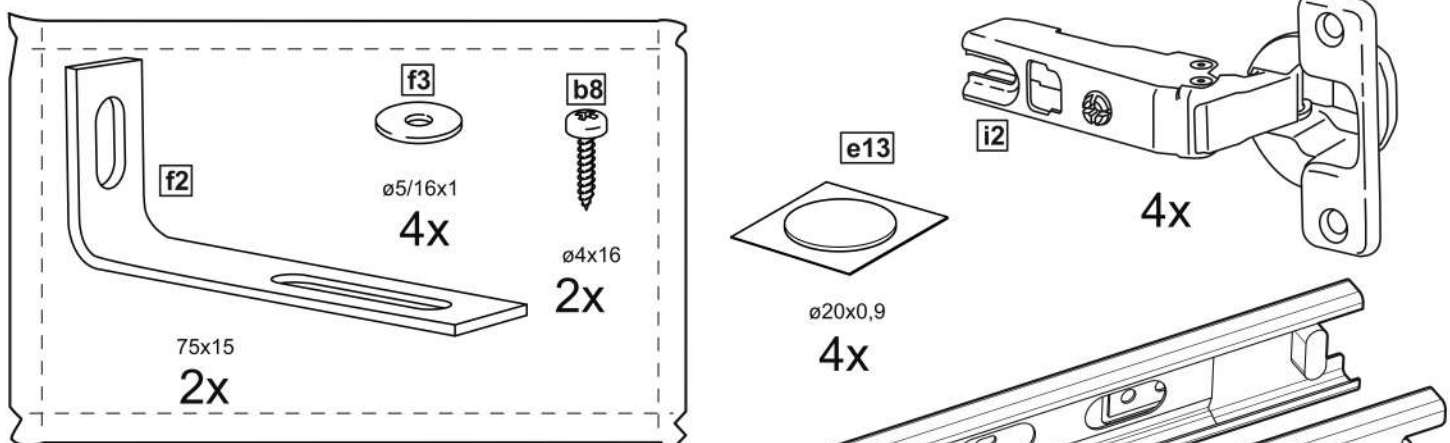

СИРИУС

тумба 2 двери и 3 ящика

156x95

3x

тумба 156x95 2 двери и 3 ящика

№ поз.	Наименование	Кол-во	Габаритные размеры, мм
1	боковая стенка левая	1	930×394×16
2	боковая стенка правая	1	930×394×16
3	дверь	2	862×387×16
4	крышка	1	1560×412×16
5	дно	1	1526×390×16
6	перегородка правая	1	856,5×390×16
7	перегородка левая	1	856,5×390×16
8	цоколь	2	1526×57×16
9	полка съемная	4	371×375×16
10	фасад ящика	3	777×285×16
11	боковая стенка ящика левая	3	385×206×12
12	боковая стенка ящика правая	3	385×206×12
13	задняя стенка ящика	3	705×206×12
14	дно ящика	3	710×374×3
15	задняя стенка (двойная)	1	883×768×2,5
16	задняя стенка	2	883×390×2,5