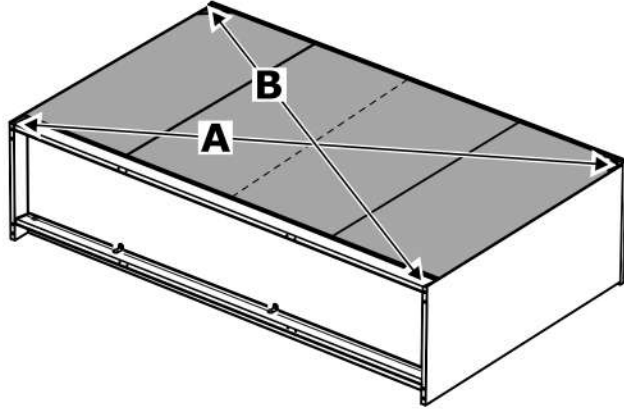

СИРИУС

тумба 2 двери и 3 ящика

156x95

3x

тумба 156x95 2 двери и 3 ящика

№ поз.	Наименование	Кол-во	Габаритные размеры, мм
1	боковая стенка левая	1	930×394×16
2	боковая стенка правая	1	930×394×16
3	дверь	2	862×387×16
4	крышка	1	1560×412×16
5	дно	1	1526×390×16
6	перегородка правая	1	856,5×390×16
7	перегородка левая	1	856,5×390×16
8	цоколь	2	1526×57×16
9	полка съемная	4	371×375×16
10	фасад ящика	3	777×285×16
11	боковая стенка ящика левая	3	385×206×12
12	боковая стенка ящика правая	3	385×206×12
13	задняя стенка ящика	3	705×206×12
14	дно ящика	3	710×374×3
15	задняя стенка (двойная)	1	883×768×2,5
16	задняя стенка	2	883×390×2,5

1

8

2

3

6

7

8

A=B

9

10

11

x

x

2x

12

13