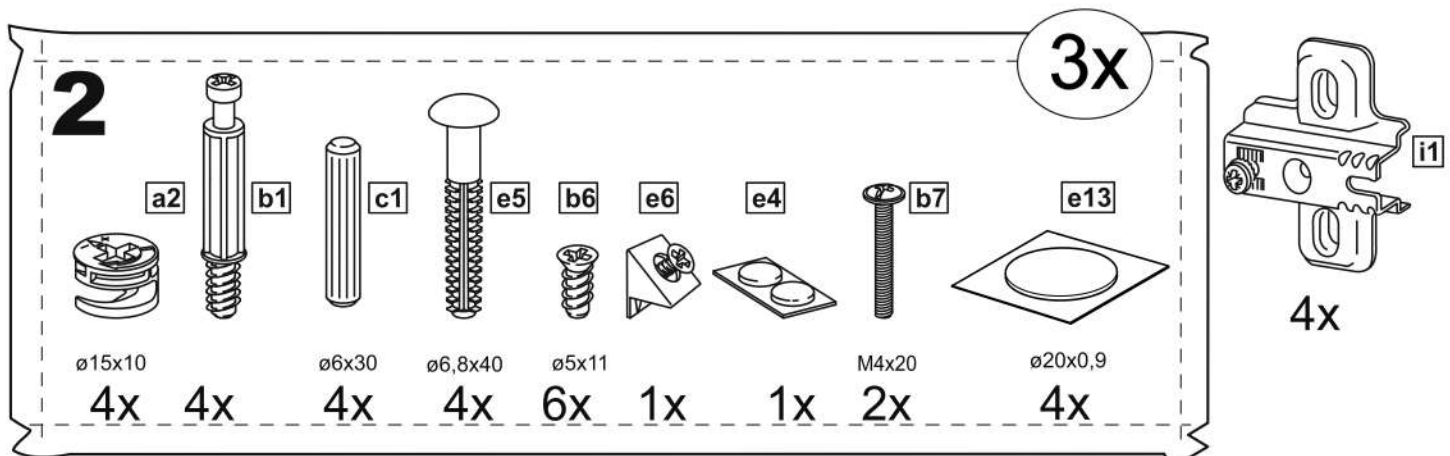

СИРИУС

тумба 2 двери и 3 ящика

156x95

3x

тумба 156x95 2 двери и 3 ящика

№ поз.	Наименование	Кол-во	Габаритные размеры, мм
1	боковая стенка левая	1	930×394×16
2	боковая стенка правая	1	930×394×16
3	дверь	2	862×387×16
4	крышка	1	1560×412×16
5	дно	1	1526×390×16
6	перегородка правая	1	856,5×390×16
7	перегородка левая	1	856,5×390×16
8	цоколь	2	1526×57×16
9	полка съемная	4	371×375×16
10	фасад ящика	3	777×285×16
11	боковая стенка ящика левая	3	385×206×12
12	боковая стенка ящика правая	3	385×206×12
13	задняя стенка ящика	3	705×206×12
14	дно ящика	3	710×374×3
15	задняя стенка (двойная)	1	883×768×2,5
16	задняя стенка	2	883×390×2,5