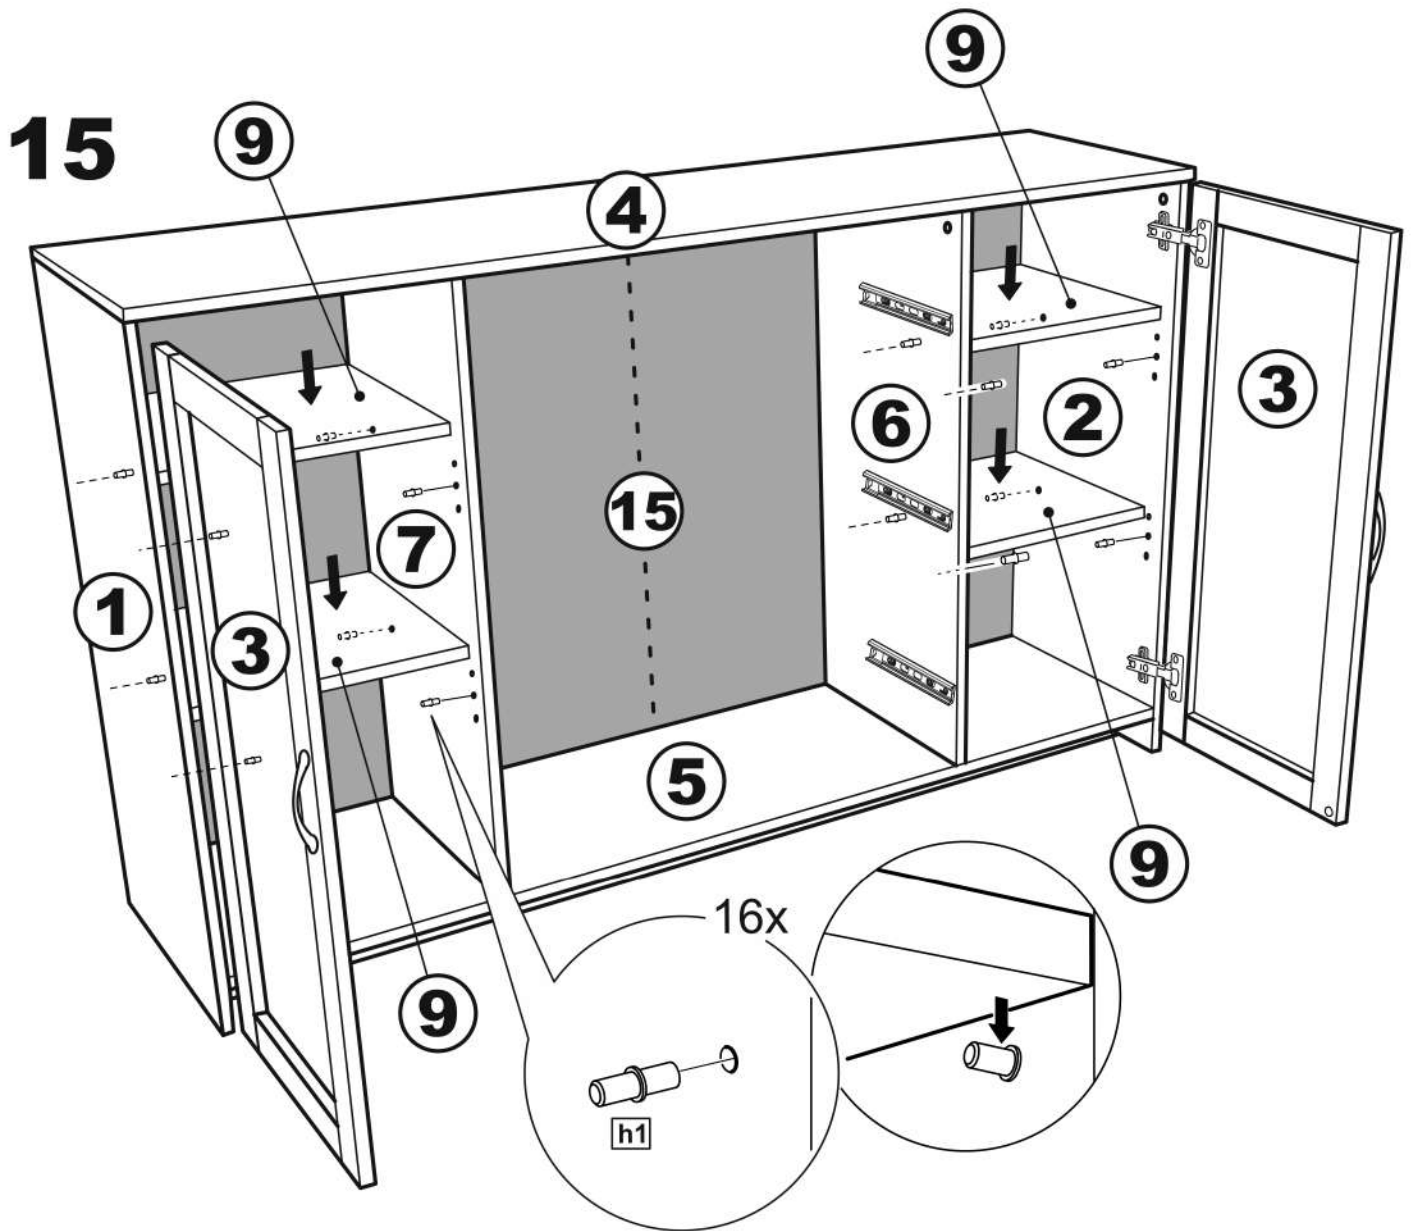

СИРИУС

тумба 2 двери и 3 ящика

156x95

3x

тумба 156x95 2 двери и 3 ящика

№ поз.	Наименование	Кол-во	Габаритные размеры, мм
1	боковая стенка левая	1	930×394×16
2	боковая стенка правая	1	930×394×16
3	дверь	2	862×387×16
4	крышка	1	1560×412×16
5	дно	1	1526×390×16
6	перегородка правая	1	856,5×390×16
7	перегородка левая	1	856,5×390×16
8	цоколь	2	1526×57×16
9	полка съемная	4	371×375×16
10	фасад ящика	3	777×285×16
11	боковая стенка ящика левая	3	385×206×12
12	боковая стенка ящика правая	3	385×206×12
13	задняя стенка ящика	3	705×206×12
14	дно ящика	3	710×374×3
15	задняя стенка (двойная)	1	883×768×2,5
16	задняя стенка	2	883×390×2,5

9

10

11

x

x

2x

12

13