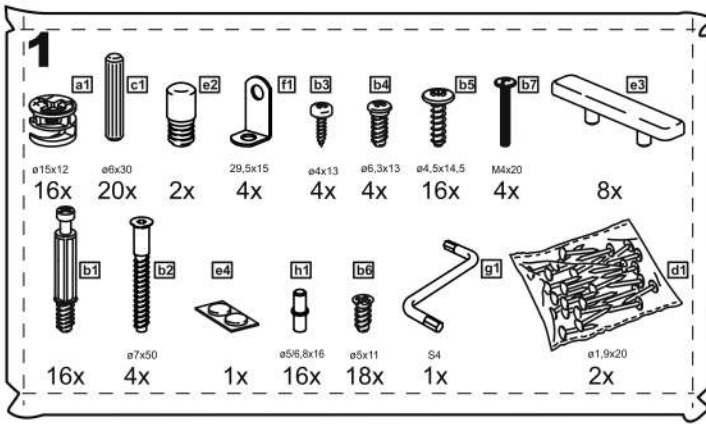

СИРИУС

тумба 2 двери и 3 ящика

156x95

3x

тумба 156x95 2 двери и 3 ящика

№ поз.	Наименование	Кол-во	Габаритные размеры, мм
1	боковая стенка левая	1	930×394×16
2	боковая стенка правая	1	930×394×16
3	дверь	2	862×387×16
4	крышка	1	1560×412×16
5	дно	1	1526×390×16
6	перегородка правая	1	856,5×390×16
7	перегородка левая	1	856,5×390×16
8	цоколь	2	1526×57×16
9	полка съемная	4	371×375×16
10	фасад ящика	3	777×285×16
11	боковая стенка ящика левая	3	385×206×12
12	боковая стенка ящика правая	3	385×206×12
13	задняя стенка ящика	3	705×206×12
14	дно ящика	3	710×374×3
15	задняя стенка (двойная)	1	883×768×2,5
16	задняя стенка	2	883×390×2,5

1

8

2

3

6

7

8

A=B

9

10

11

x

x

2x

12

13