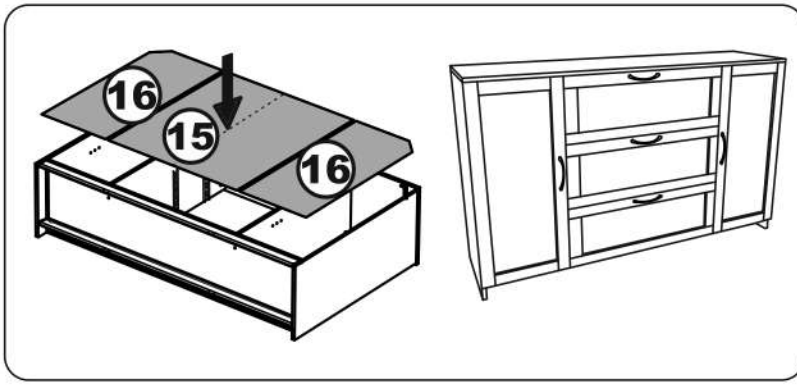

СИРИУС

тумба 2 двери и 3 ящика

156x95

3x

тумба 156x95 2 двери и 3 ящика

№ поз.	Наименование	Кол-во	Габаритные размеры, мм
1	боковая стенка левая	1	930×394×16
2	боковая стенка правая	1	930×394×16
3	дверь	2	862×387×16
4	крышка	1	1560×412×16
5	дно	1	1526×390×16
6	перегородка правая	1	856,5×390×16
7	перегородка левая	1	856,5×390×16
8	цоколь	2	1526×57×16
9	полка съемная	4	371×375×16
10	фасад ящика	3	777×285×16
11	боковая стенка ящика левая	3	385×206×12
12	боковая стенка ящика правая	3	385×206×12
13	задняя стенка ящика	3	705×206×12
14	дно ящика	3	710×374×3
15	задняя стенка (двойная)	1	883×768×2,5
16	задняя стенка	2	883×390×2,5

1

8

2

3

6

7

8

A=B