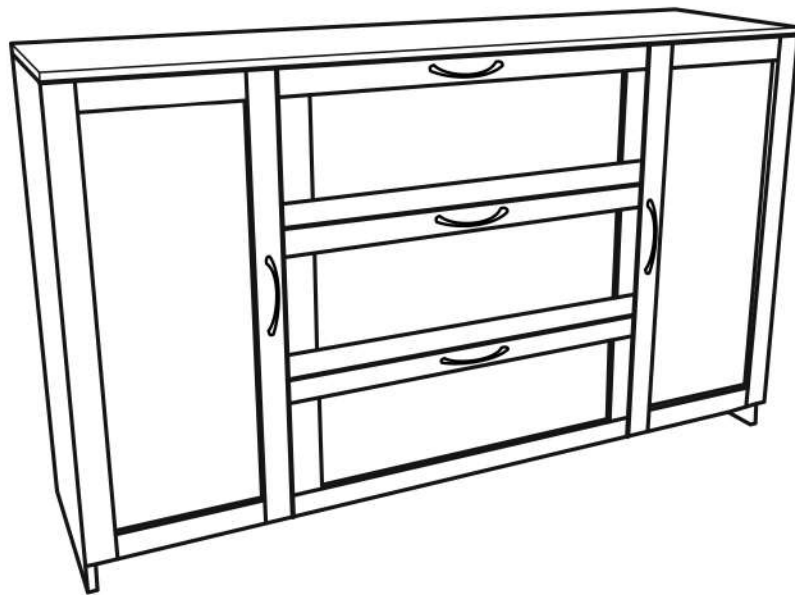

СИРИУС

тумба 2 двери и 3 ящика

156x95

3x

тумба 156x95 2 двери и 3 ящика

№ поз.	Наименование	Кол-во	Габаритные размеры, мм
1	боковая стенка левая	1	930×394×16
2	боковая стенка правая	1	930×394×16
3	дверь	2	862×387×16
4	крышка	1	1560×412×16
5	дно	1	1526×390×16
6	перегородка правая	1	856,5×390×16
7	перегородка левая	1	856,5×390×16
8	цоколь	2	1526×57×16
9	полка съемная	4	371×375×16
10	фасад ящика	3	777×285×16
11	боковая стенка ящика левая	3	385×206×12
12	боковая стенка ящика правая	3	385×206×12
13	задняя стенка ящика	3	705×206×12
14	дно ящика	3	710×374×3
15	задняя стенка (двойная)	1	883×768×2,5
16	задняя стенка	2	883×390×2,5