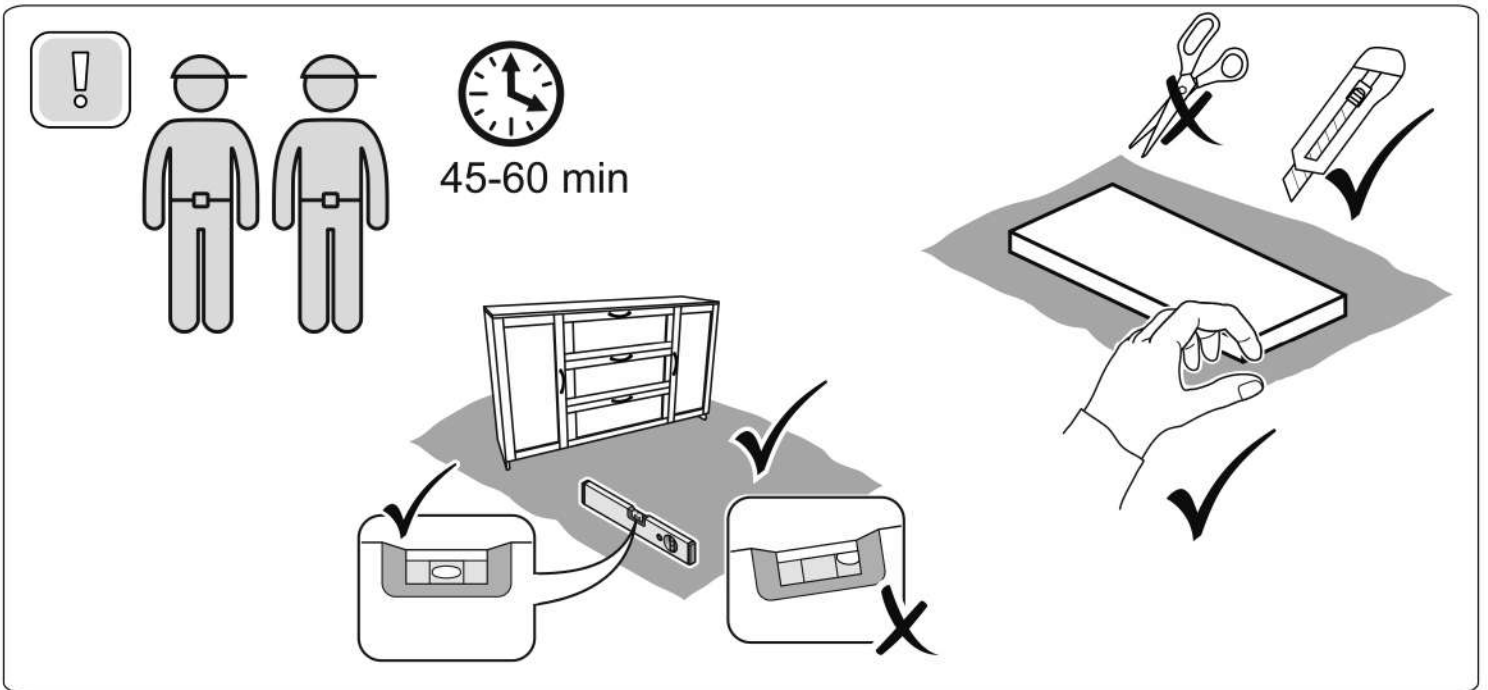

СИРИУС

тумба 2 двери и 3 ящика

156x95

3x

тумба 156x95 2 двери и 3 ящика

№ поз.	Наименование	Кол-во	Габаритные размеры, мм
1	боковая стенка левая	1	930×394×16
2	боковая стенка правая	1	930×394×16
3	дверь	2	862×387×16
4	крышка	1	1560×412×16
5	дно	1	1526×390×16
6	перегородка правая	1	856,5×390×16
7	перегородка левая	1	856,5×390×16
8	цоколь	2	1526×57×16
9	полка съемная	4	371×375×16
10	фасад ящика	3	777×285×16
11	боковая стенка ящика левая	3	385×206×12
12	боковая стенка ящика правая	3	385×206×12
13	задняя стенка ящика	3	705×206×12
14	дно ящика	3	710×374×3
15	задняя стенка (двойная)	1	883×768×2,5
16	задняя стенка	2	883×390×2,5