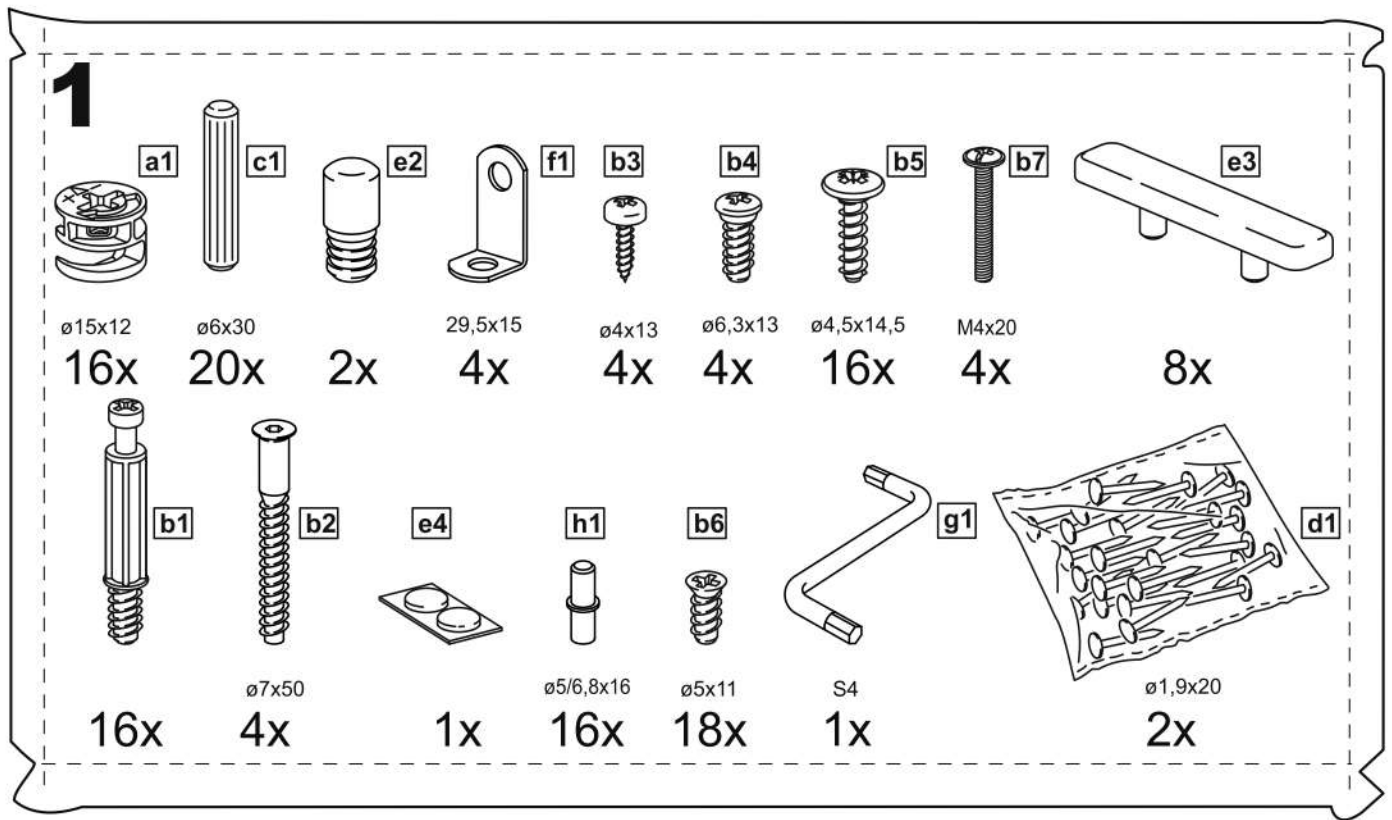

СИРИУС

тумба 2 двери и 3 ящика

156x95

3x

тумба 156x95 2 двери и 3 ящика

№ поз.	Наименование	Кол-во	Габаритные размеры, мм
1	боковая стенка левая	1	930×394×16
2	боковая стенка правая	1	930×394×16
3	дверь	2	862×387×16
4	крышка	1	1560×412×16
5	дно	1	1526×390×16
6	перегородка правая	1	856,5×390×16
7	перегородка левая	1	856,5×390×16
8	цоколь	2	1526×57×16
9	полка съемная	4	371×375×16
10	фасад ящика	3	777×285×16
11	боковая стенка ящика левая	3	385×206×12
12	боковая стенка ящика правая	3	385×206×12
13	задняя стенка ящика	3	705×206×12
14	дно ящика	3	710×374×3
15	задняя стенка (двойная)	1	883×768×2,5
16	задняя стенка	2	883×390×2,5

1

8

2

3

6

7

8

A=B

9

10

11

x

x

2x

12

13