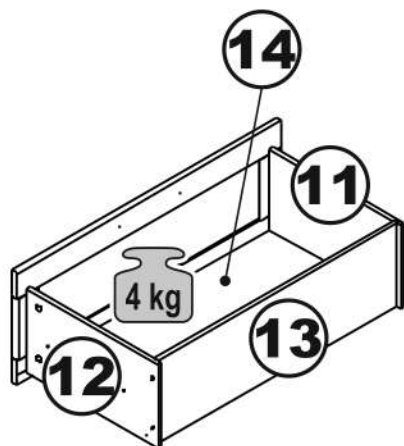

СИРИУС

тумба 2 двери и 3 ящика

156x95

3x

тумба 156x95 2 двери и 3 ящика

№ поз.	Наименование	Кол-во	Габаритные размеры, мм
1	боковая стенка левая	1	930×394×16
2	боковая стенка правая	1	930×394×16
3	дверь	2	862×387×16
4	крышка	1	1560×412×16
5	дно	1	1526×390×16
6	перегородка правая	1	856,5×390×16
7	перегородка левая	1	856,5×390×16
8	цоколь	2	1526×57×16
9	полка съемная	4	371×375×16
10	фасад ящика	3	777×285×16
11	боковая стенка ящика левая	3	385×206×12
12	боковая стенка ящика правая	3	385×206×12
13	задняя стенка ящика	3	705×206×12
14	дно ящика	3	710×374×3
15	задняя стенка (двойная)	1	883×768×2,5
16	задняя стенка	2	883×390×2,5