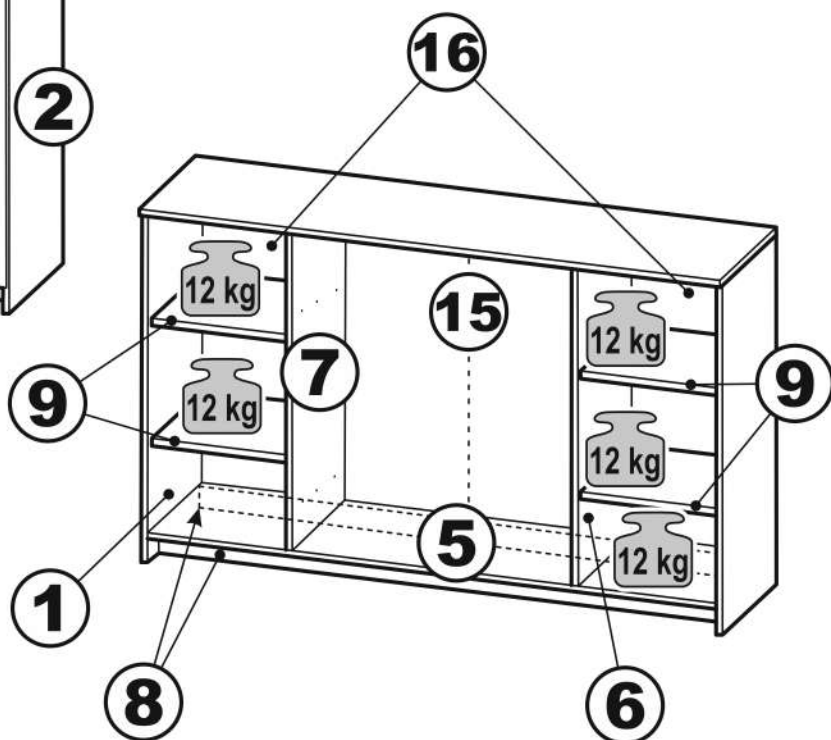

СИРИУС

тумба 2 двери и 3 ящика

156x95

3x

тумба 156x95 2 двери и 3 ящика

№ поз.	Наименование	Кол-во	Габаритные размеры, мм
1	боковая стенка левая	1	930×394×16
2	боковая стенка правая	1	930×394×16
3	дверь	2	862×387×16
4	крышка	1	1560×412×16
5	дно	1	1526×390×16
6	перегородка правая	1	856,5×390×16
7	перегородка левая	1	856,5×390×16
8	цоколь	2	1526×57×16
9	полка съемная	4	371×375×16
10	фасад ящика	3	777×285×16
11	боковая стенка ящика левая	3	385×206×12
12	боковая стенка ящика правая	3	385×206×12
13	задняя стенка ящика	3	705×206×12
14	дно ящика	3	710×374×3
15	задняя стенка (двойная)	1	883×768×2,5
16	задняя стенка	2	883×390×2,5

1

8

2

3

6

7

8

A=B